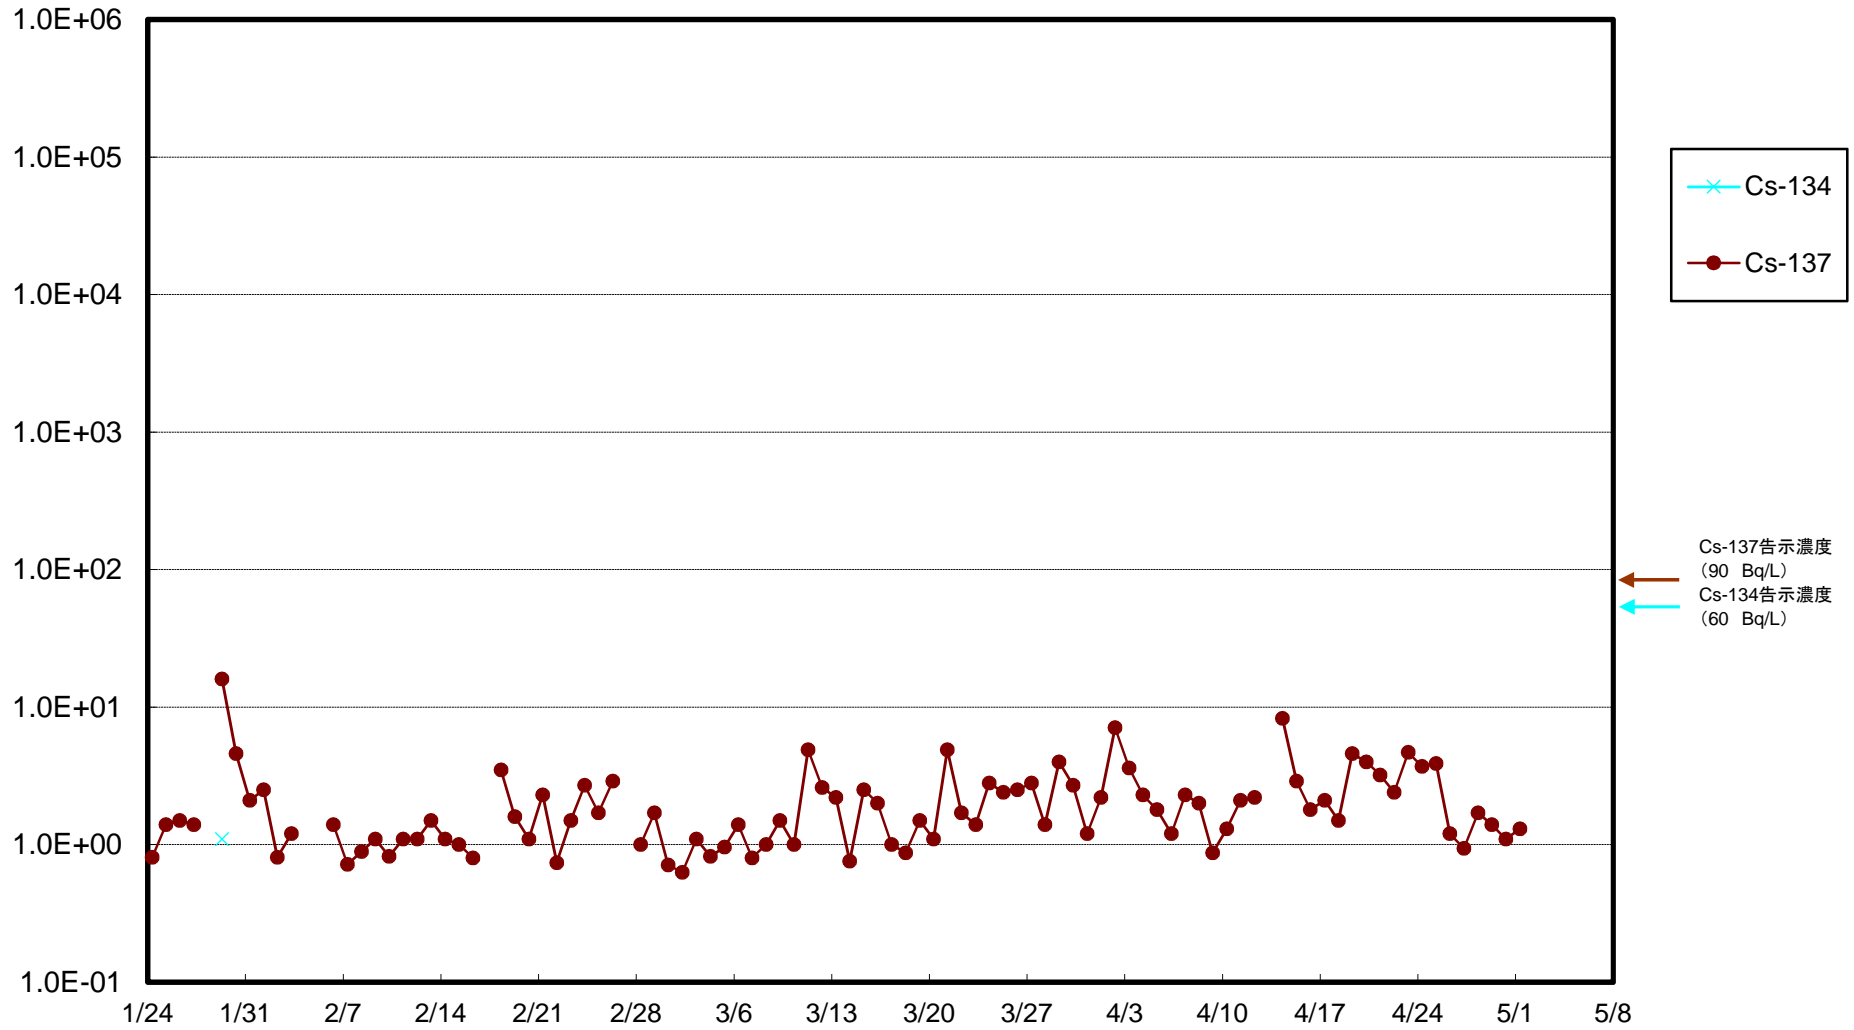

福島第一 物揚場前海水放射能濃度(Bq/L)

福島第一 1~4号機取水口内北側(東波除堤北側)海水放射能濃度(Bq/L)

福島第一 1~4号機取水口内南側(遮水壁前)海水放射能濃度(Bq/L)

福島第一 6号機取水口前海水放射能濃度(Bq/L)

### 福島第一 港湾口海水放射能濃度 (Bq/L)