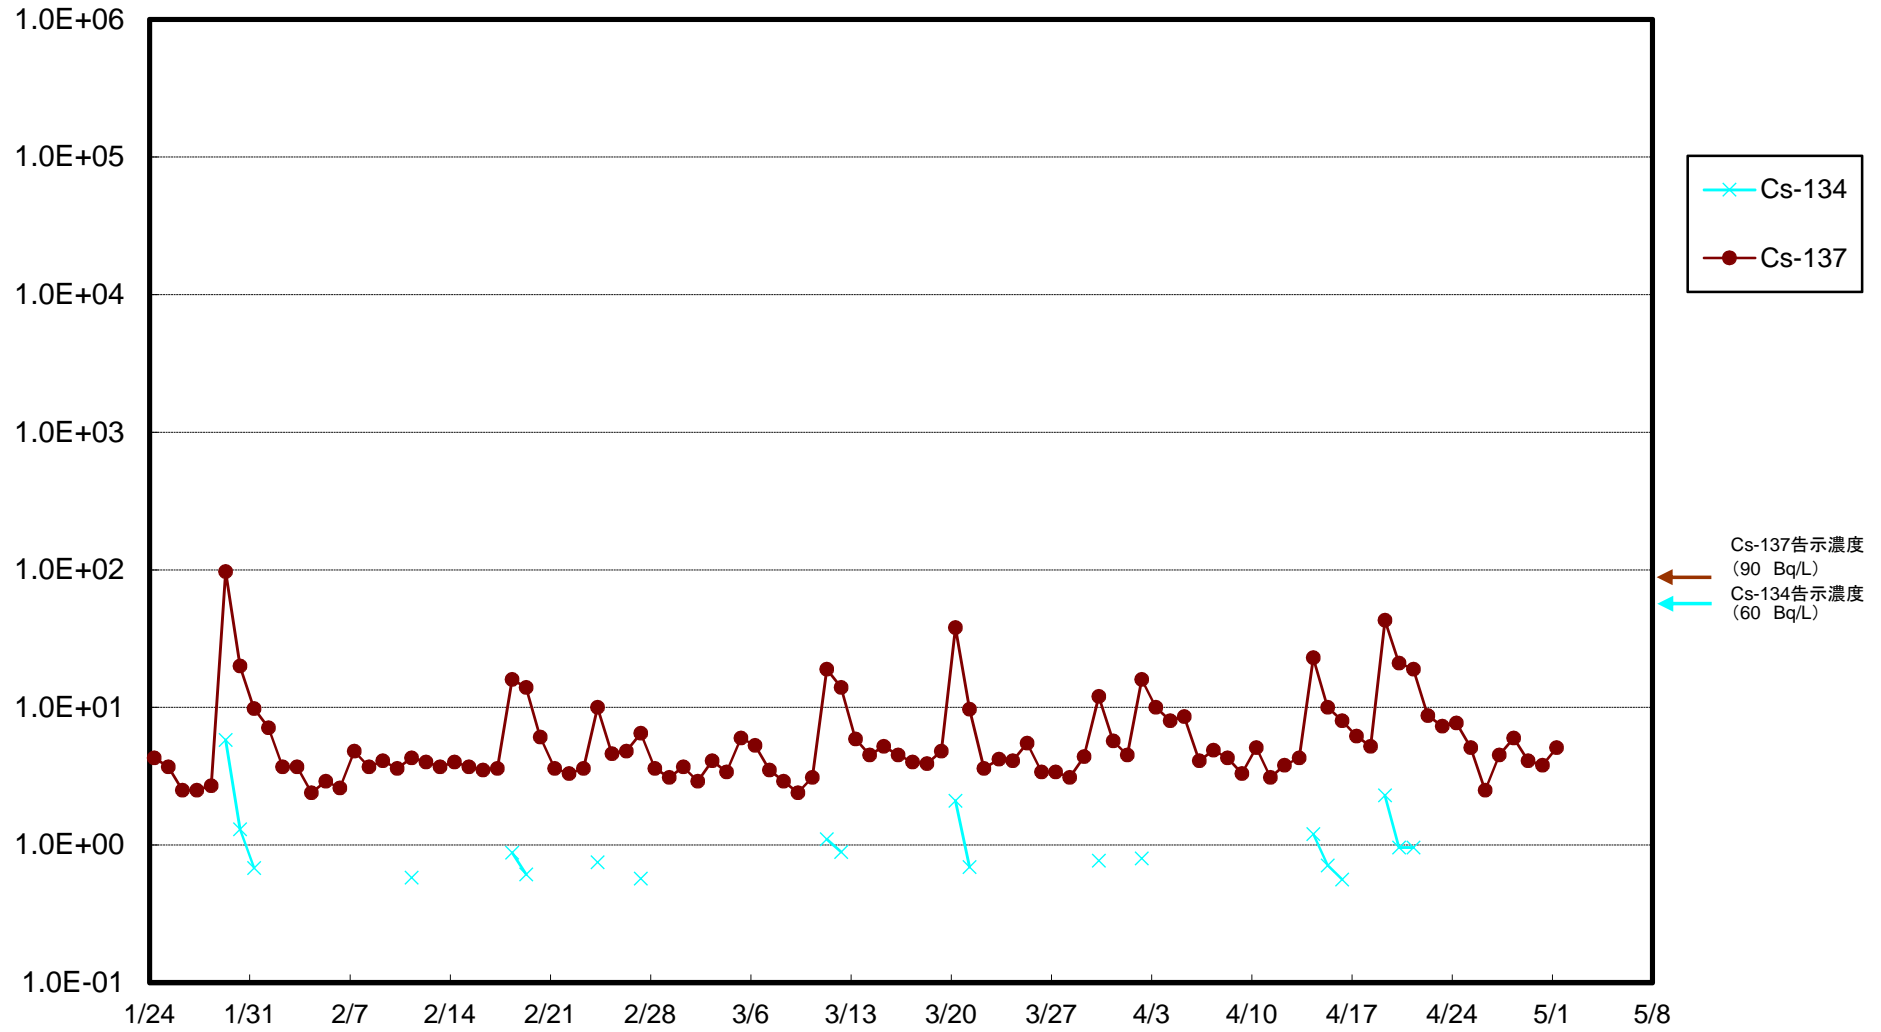

福島第一 物揚場前海水放射能濃度(Bq/L)

福島第一 1~4号機取水口内北側(東波除堤北側)海水放射能濃度(Bq/L)

福島第一 1~4号機取水口内南側(遮水壁前)海水放射能濃度(Bq/L)

福島第一 6号機取水口前海水放射能濃度(Bq/L)

### 福島第一 港湾口海水放射能濃度 (Bq/L)