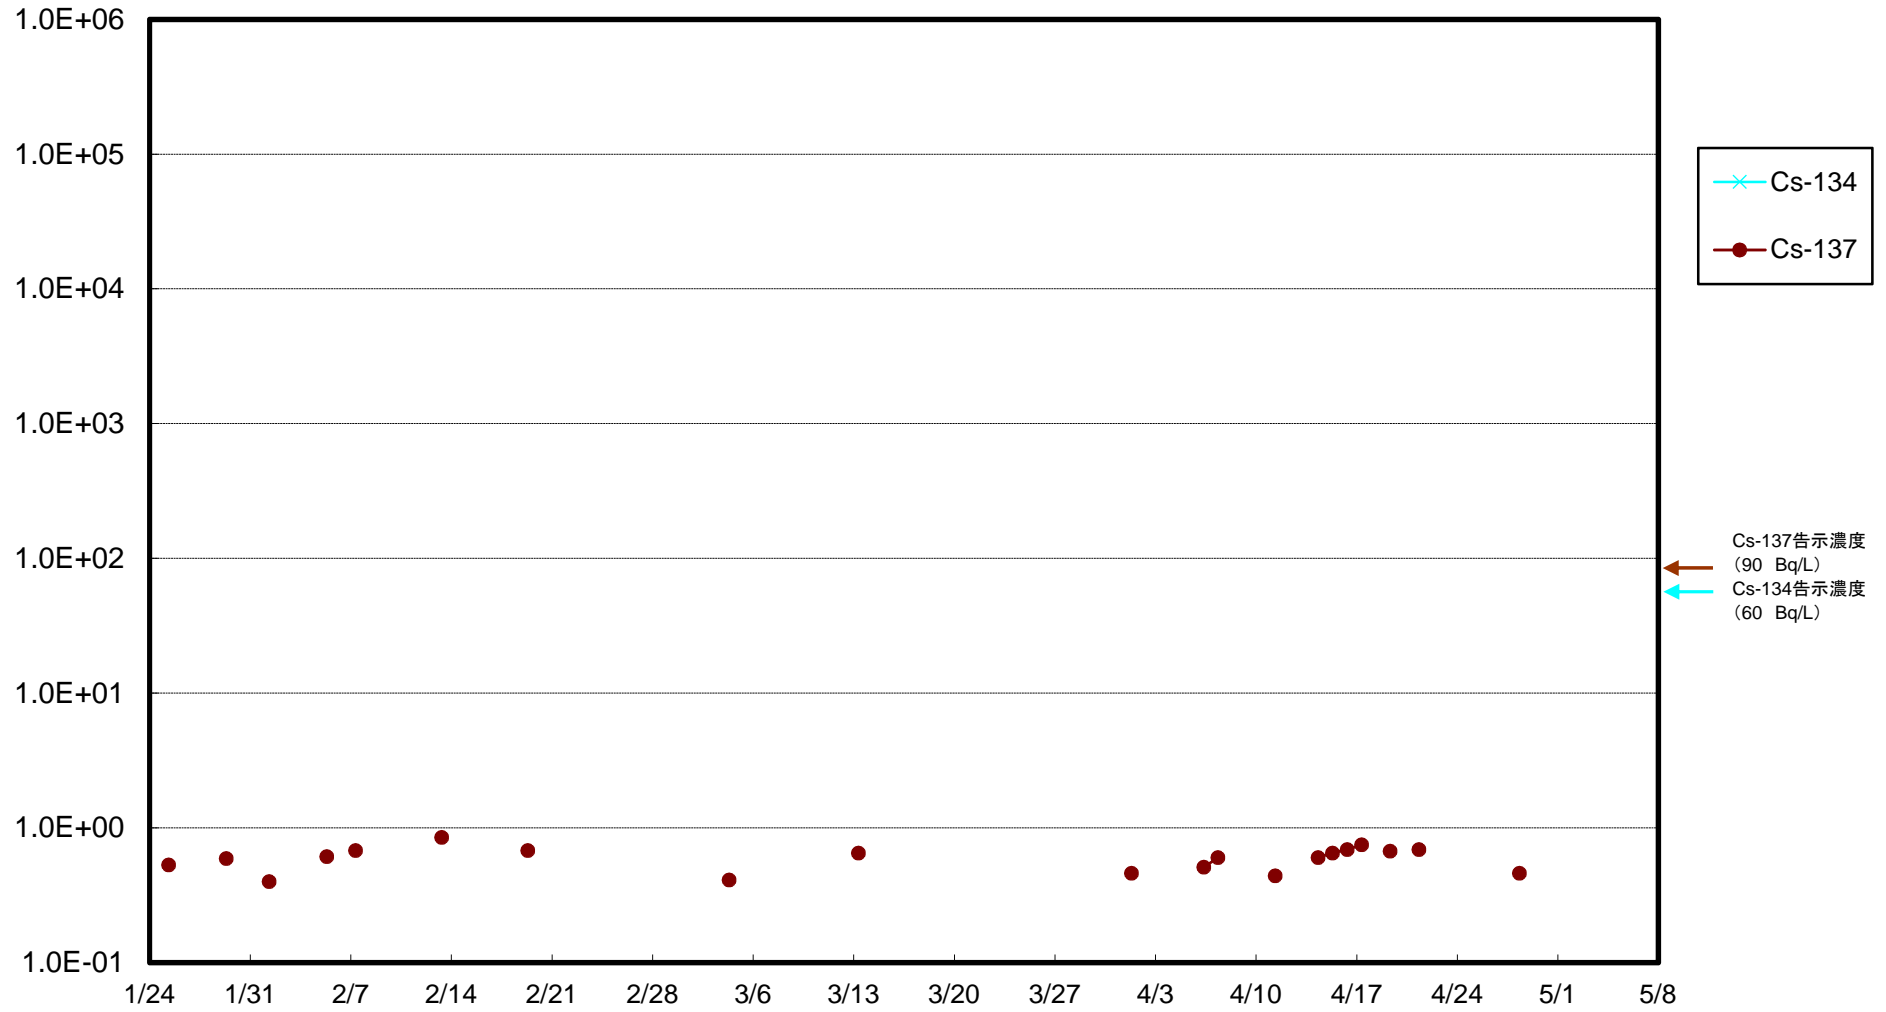

福島第一 物揚場前海水放射能濃度(Bq/L)

福島第一 1~4号機取水口内北側(東波除堤北側)海水放射能濃度(Bq/L)

福島第一 1~4号機取水口内南側(遮水壁前)海水放射能濃度(Bq/L)

福島第一 6号機取水口前海水放射能濃度(Bq/L)

### 福島第一 港湾口海水放射能濃度 (Bq/L)