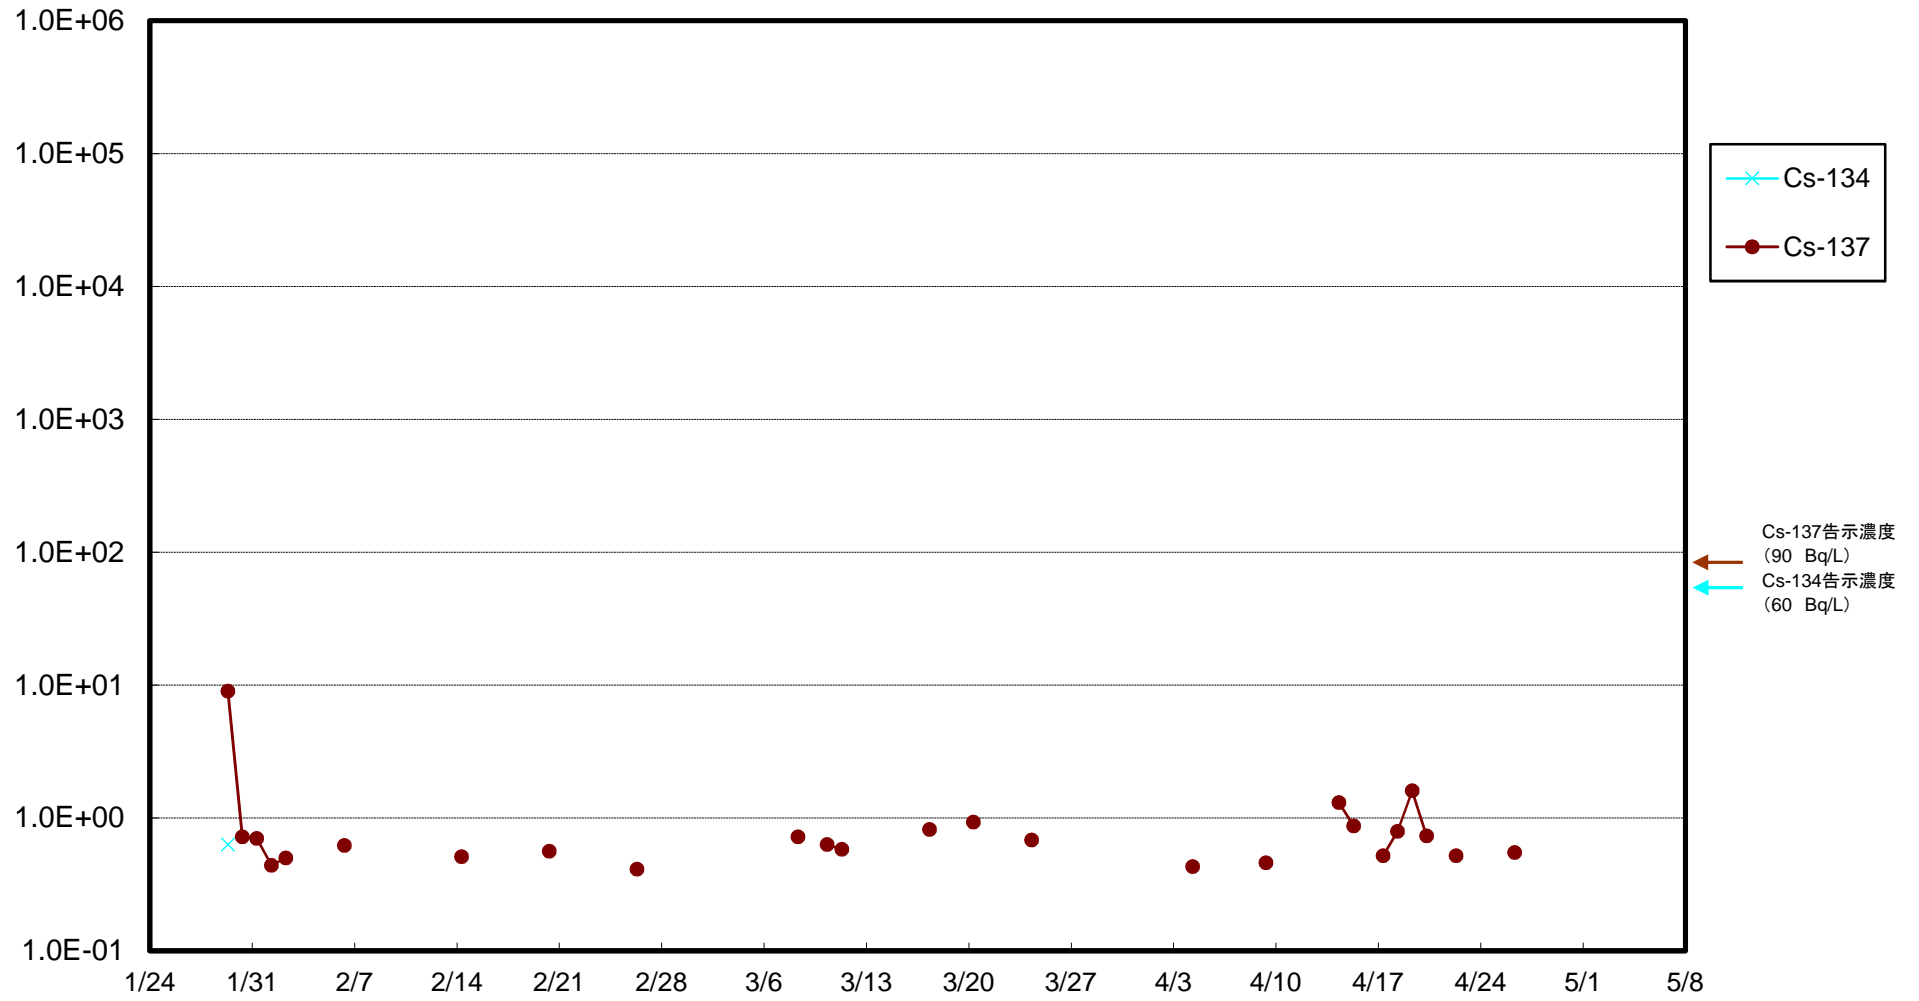

福島第一 物揚場前海水放射能濃度(Bq/L)

福島第一 1~4号機取水口内北側(東波除堤北側)海水放射能濃度(Bq/L)

福島第一 1~4号機取水口内南側(遮水壁前)海水放射能濃度(Bq/L)

福島第一 6号機取水口前海水放射能濃度(Bq/L)

### 福島第一 港湾口海水放射能濃度 (Bq/L)