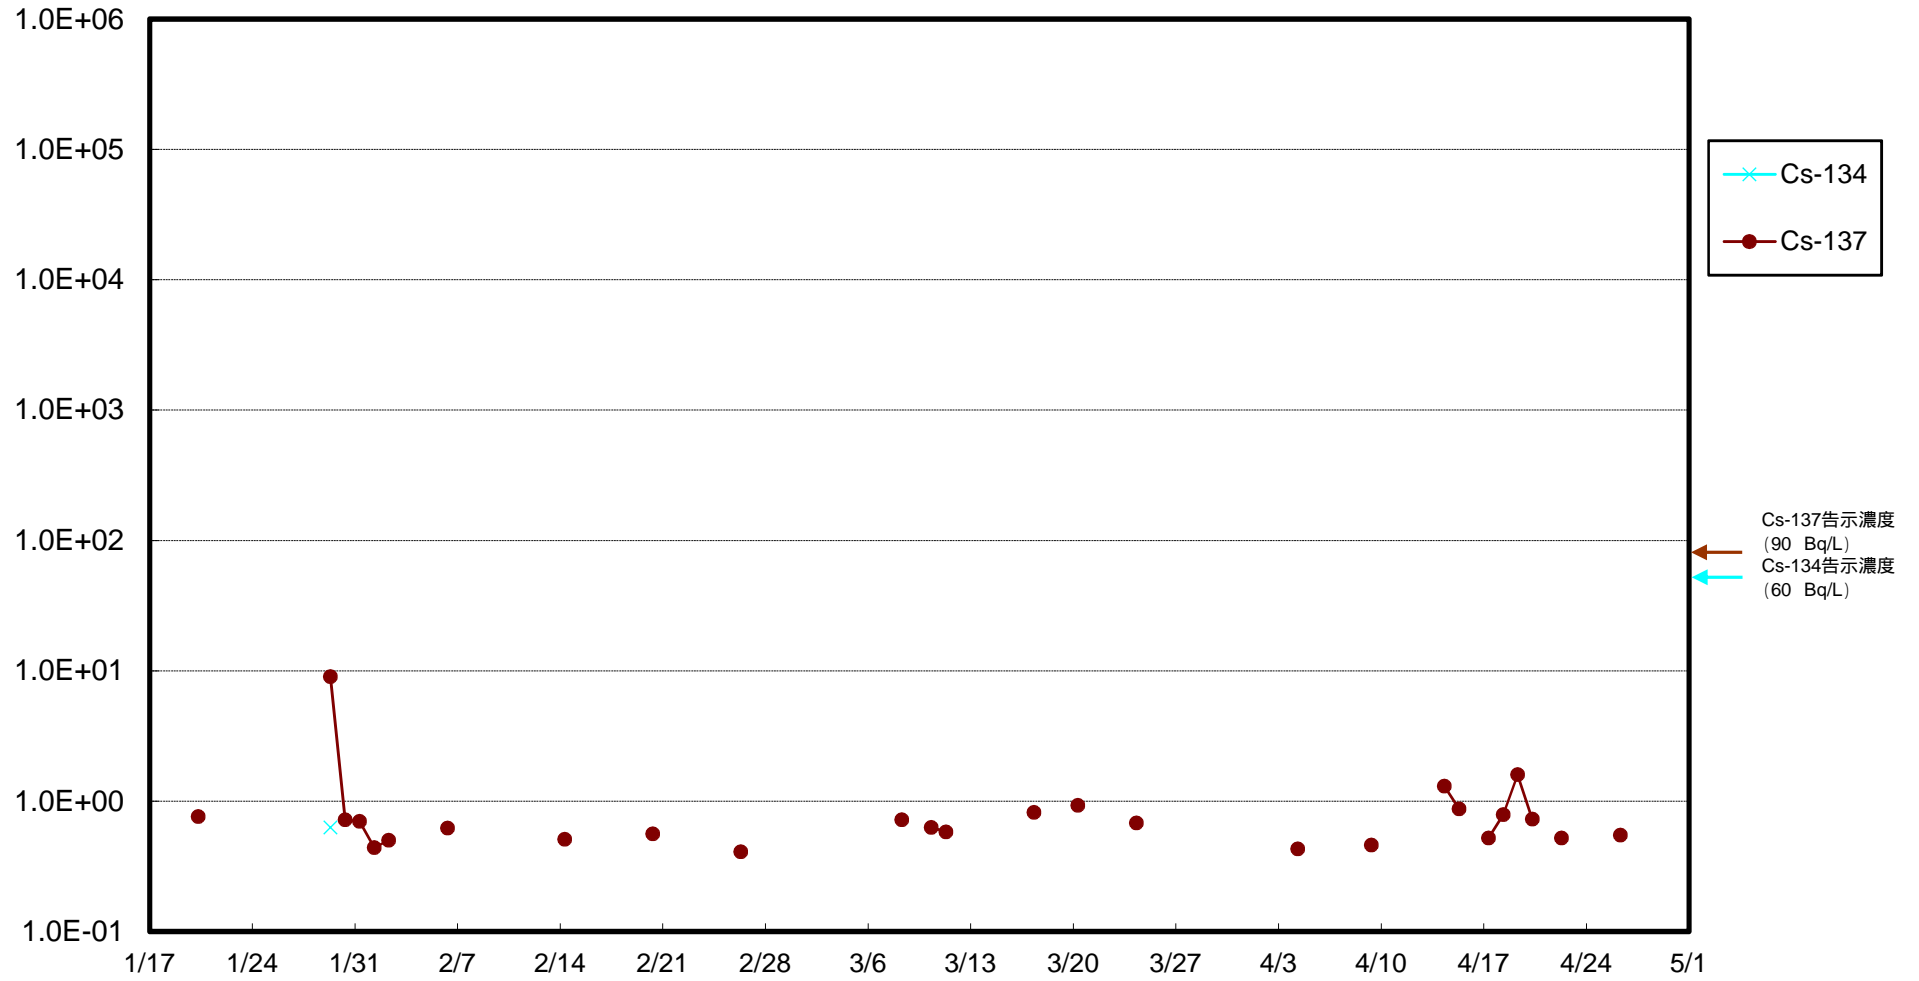

福島第一 物揚場前海水放射能濃度 (Bq / L)

福島第一 1~4号機取水口内北側(東波除堤北側)海水放射能濃度 (Bq / L)

福島第一 1~4号機取水口内南側(遮水壁前)海水放射能濃度 (Bq / L)

福島第一 6号機取水口前海水放射能濃度 (Bq / L)

福島第一 港湾口海水放射能濃度 (Bq / L)