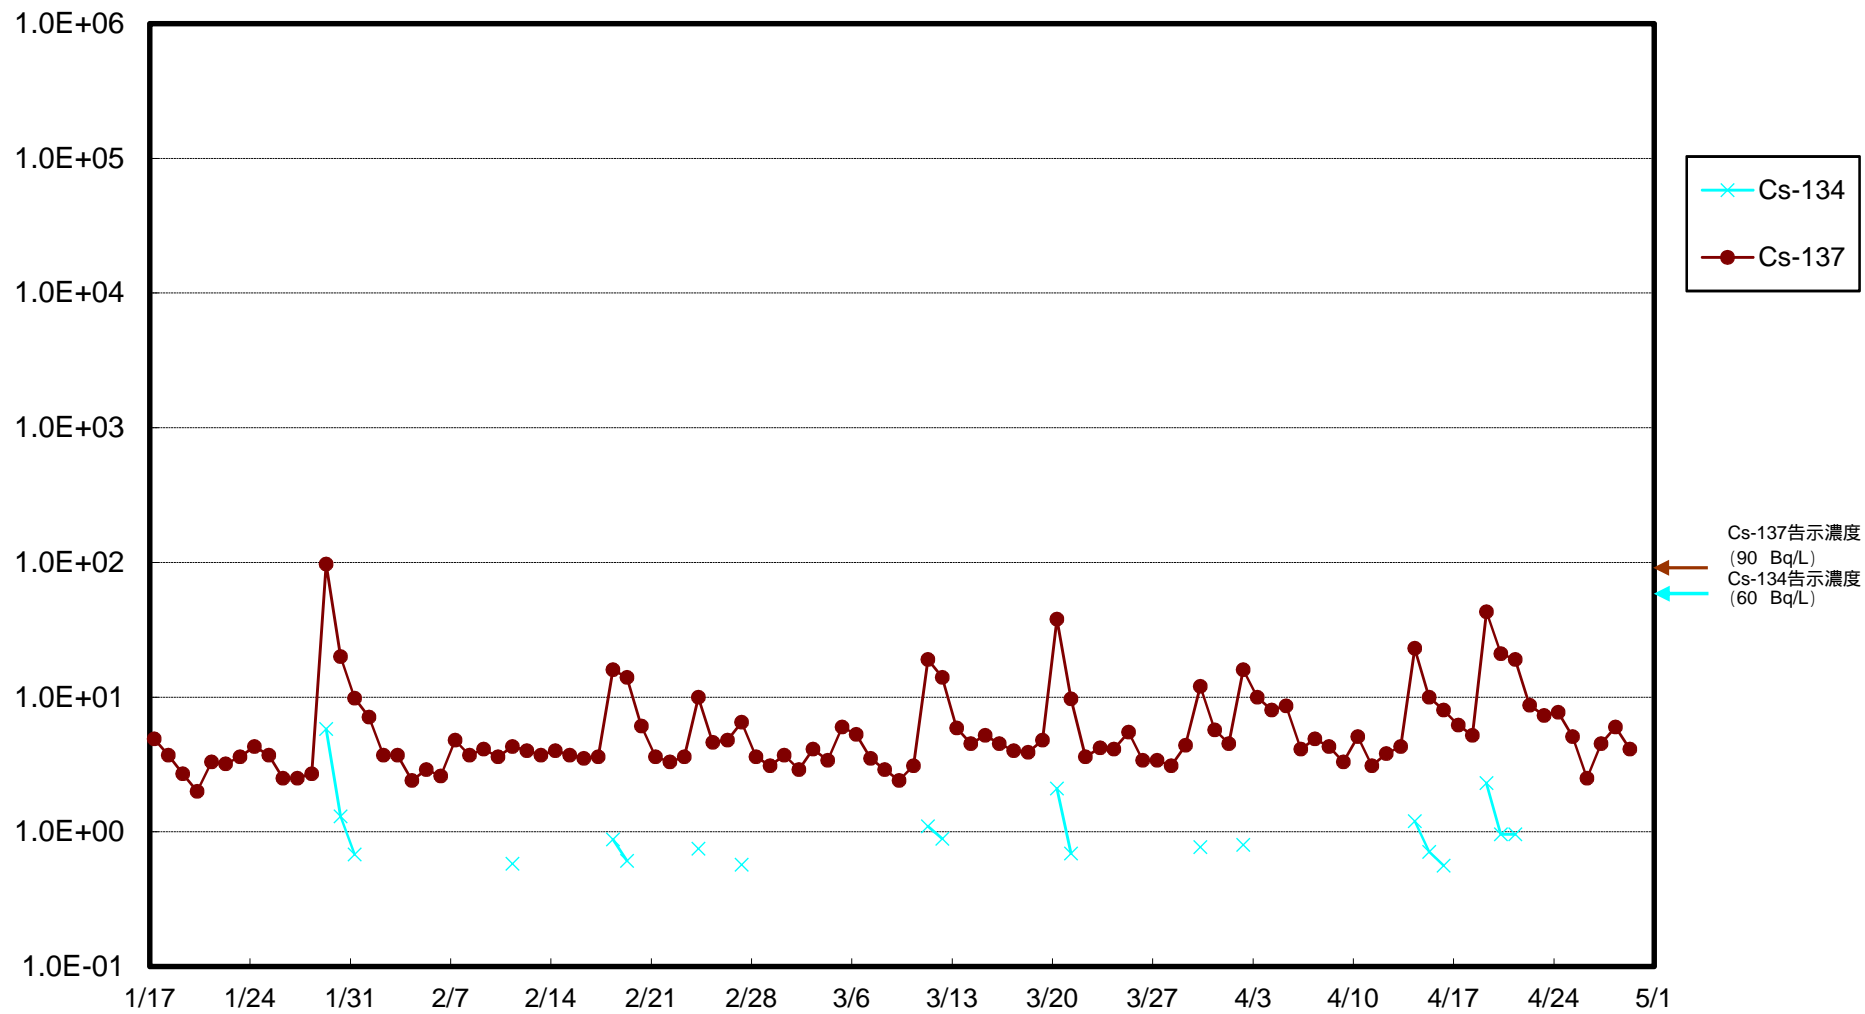

福島第一 物揚場前海水放射能濃度 (Bq / L)

福島第一 1~4号機取水口内北側(東波除堤北側)海水放射能濃度 (Bq / L)

福島第一 1~4号機取水口内南側(遮水壁前)海水放射能濃度 (Bq / L)

福島第一 6号機取水口前海水放射能濃度 (Bq / L)

福島第一 港湾口海水放射能濃度 (Bq / L)