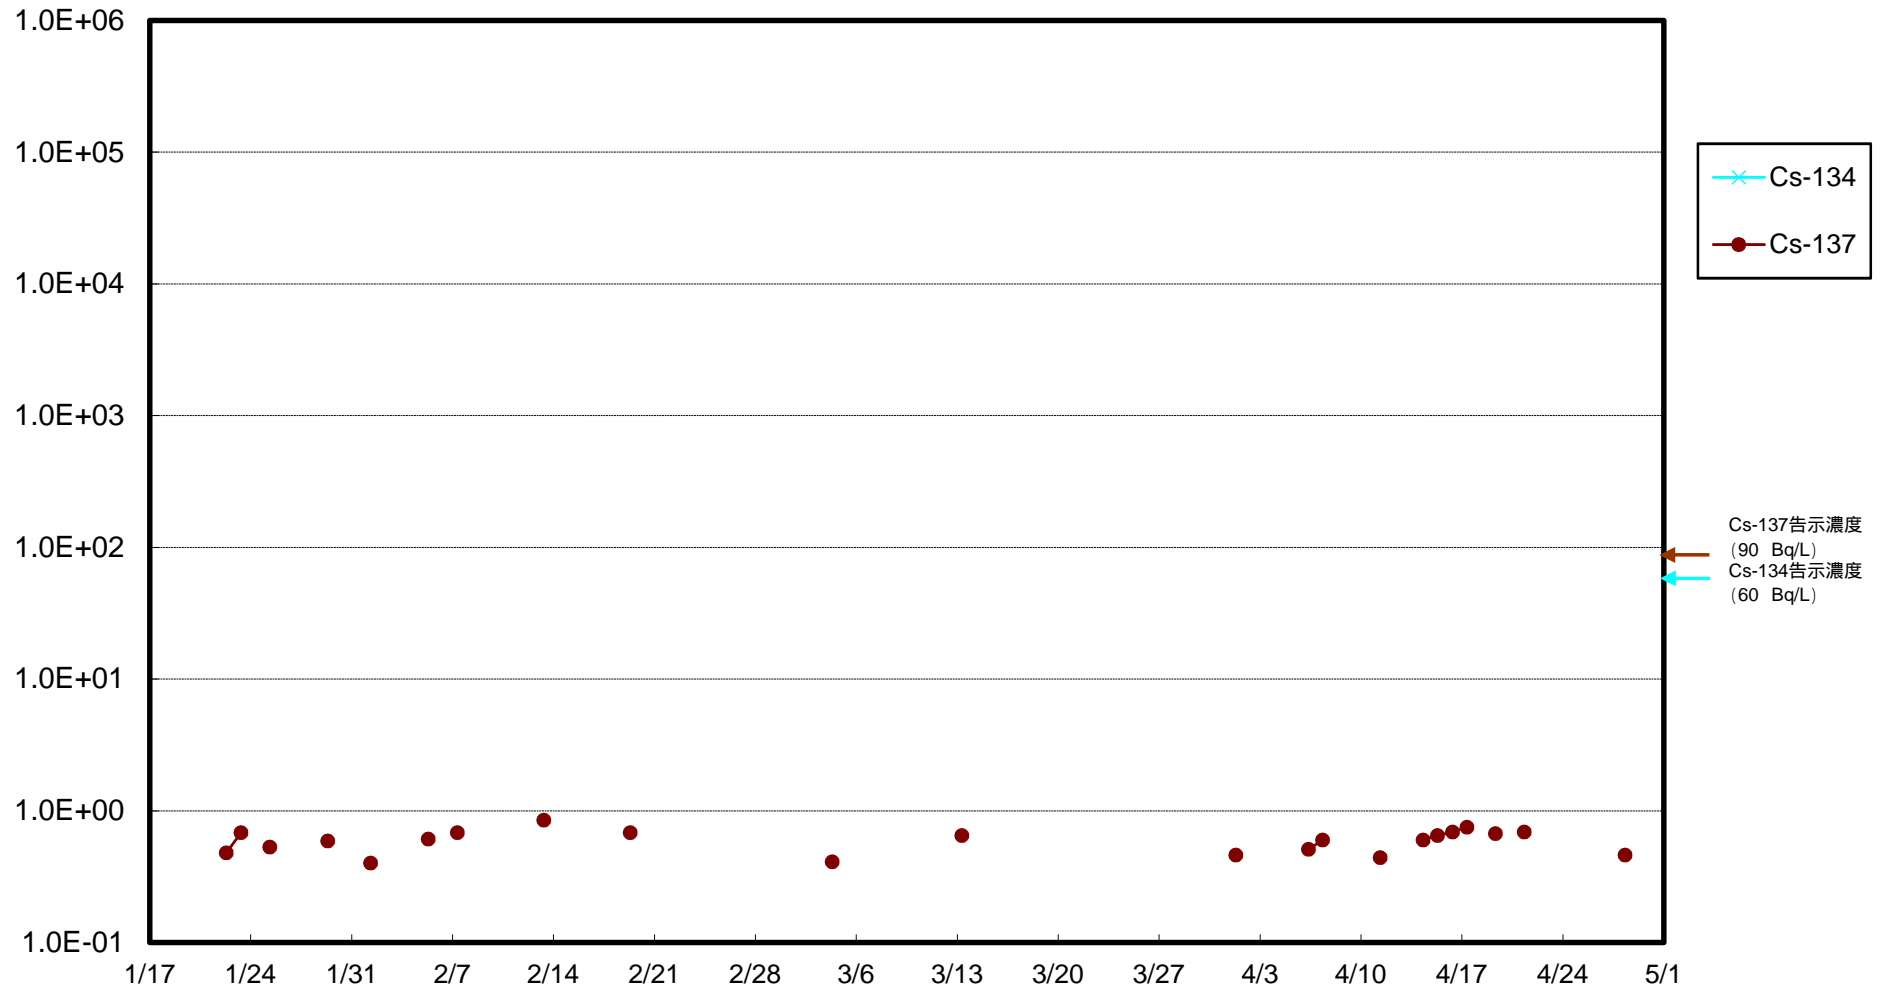

福島第一 物揚場前海水放射能濃度 (Bq / L)

福島第一 1~4号機取水口内北側(東波除堤北側)海水放射能濃度 (Bq / L)

福島第一 1~4号機取水口内南側(遮水壁前)海水放射能濃度 (Bq / L)

福島第一 6号機取水口前海水放射能濃度 (Bq / L)

福島第一 港湾口海水放射能濃度 (Bq / L)