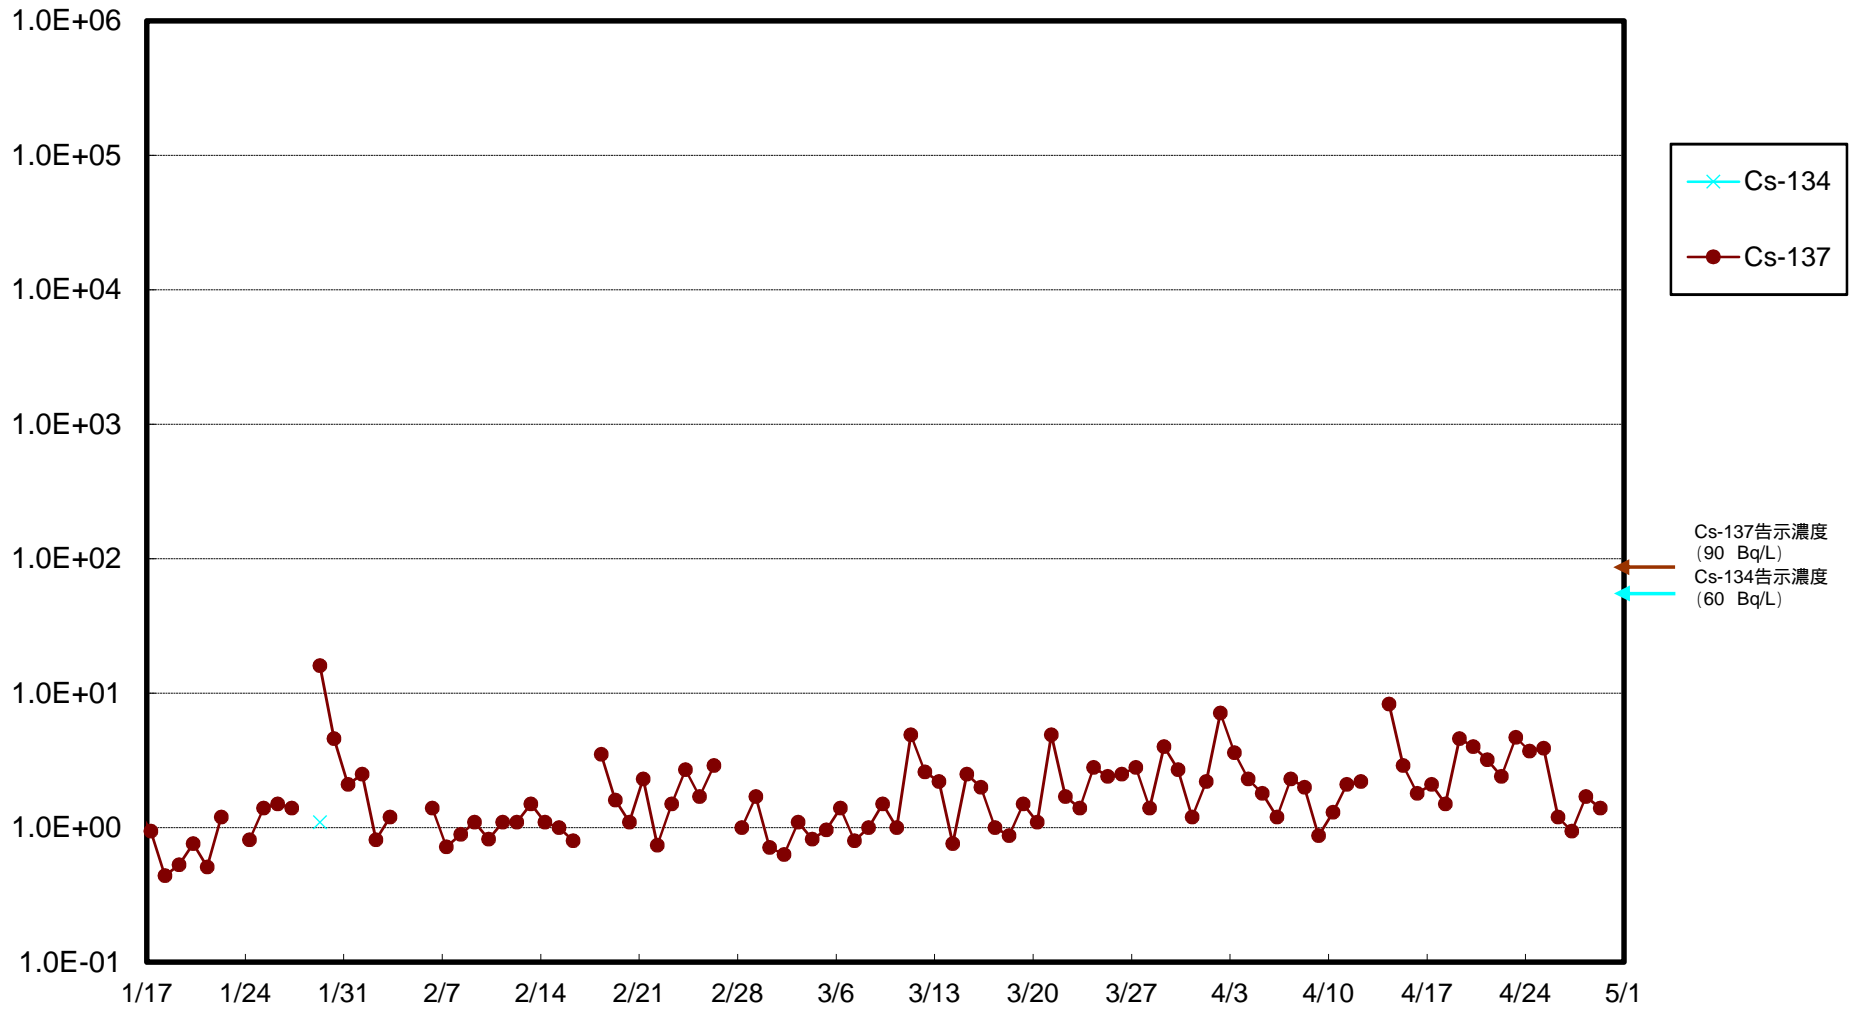

福島第一 物揚場前海水放射能濃度 (Bq / L)

福島第一 1~4号機取水口内北側(東波除堤北側)海水放射能濃度 (Bq / L)

福島第一 1~4号機取水口内南側(遮水壁前)海水放射能濃度 (Bq / L)

福島第一 6号機取水口前海水放射能濃度 (Bq / L)

福島第一 港湾口海水放射能濃度 (Bq / L)