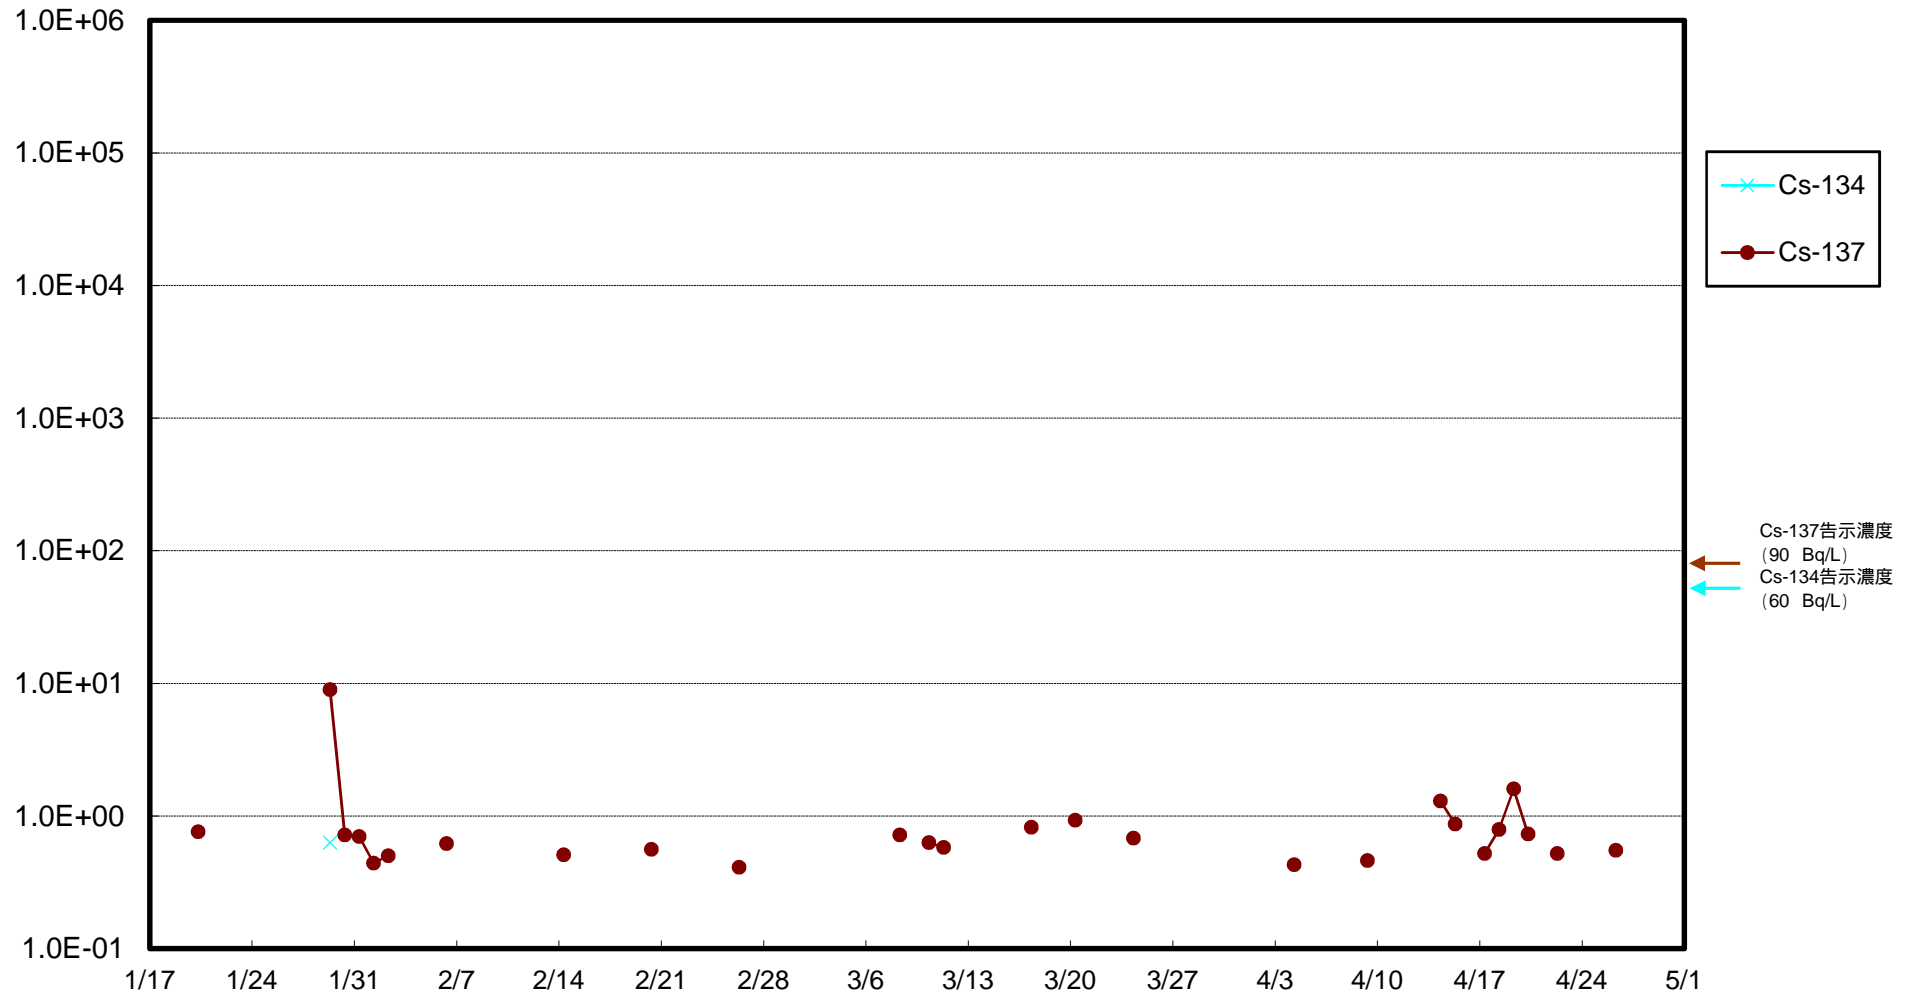

福島第一 物揚場前海水放射能濃度 (Bq / L)

福島第一 1~4号機取水口内北側(東波除堤北側)海水放射能濃度 (Bq / L)

福島第一 1~4号機取水口内南側(遮水壁前)海水放射能濃度 (Bq / L)

福島第一 6号機取水口前海水放射能濃度 (Bq / L)

福島第一 港湾口海水放射能濃度 (Bq/L)