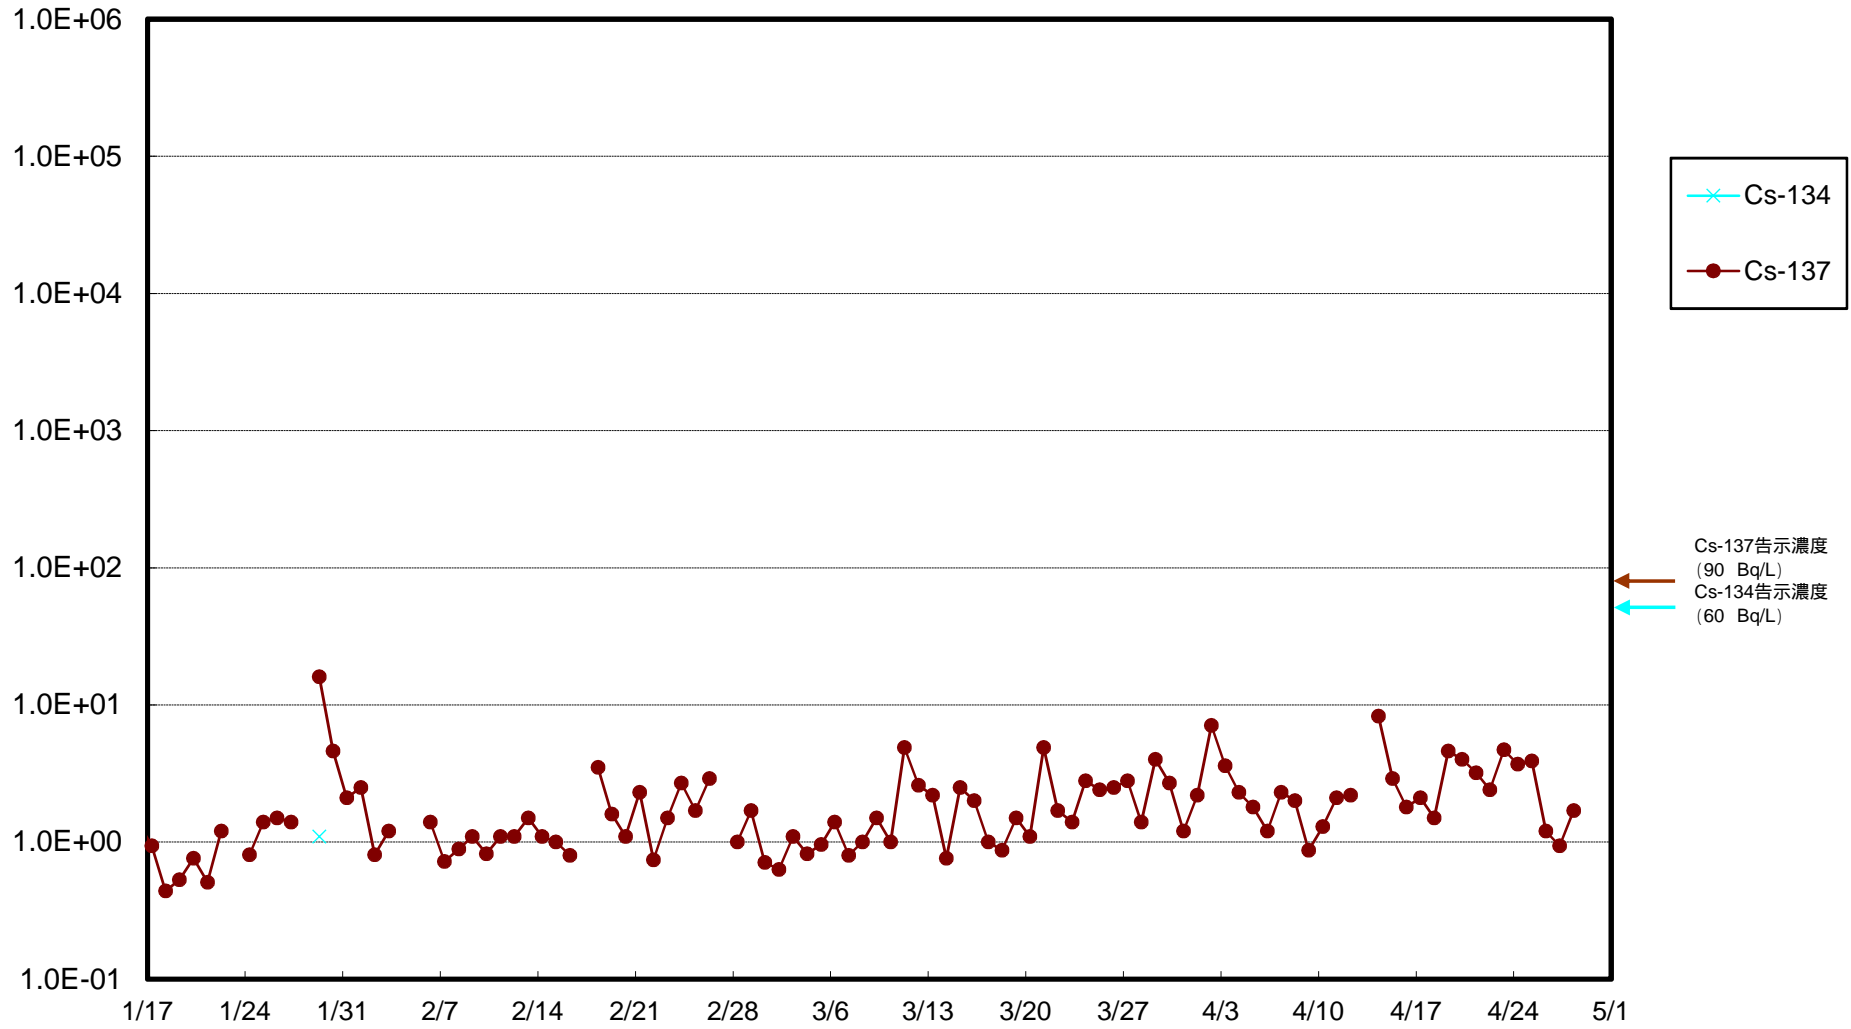

福島第一 物揚場前海水放射能濃度 (Bq / L)

福島第一 1~4号機取水口内北側(東波除堤北側)海水放射能濃度 (Bq / L)

福島第一 1~4号機取水口内南側(遮水壁前)海水放射能濃度 (Bq / L)

福島第一 6号機取水口前海水放射能濃度 (Bq / L)

福島第一 港湾口海水放射能濃度 (Bq/L)