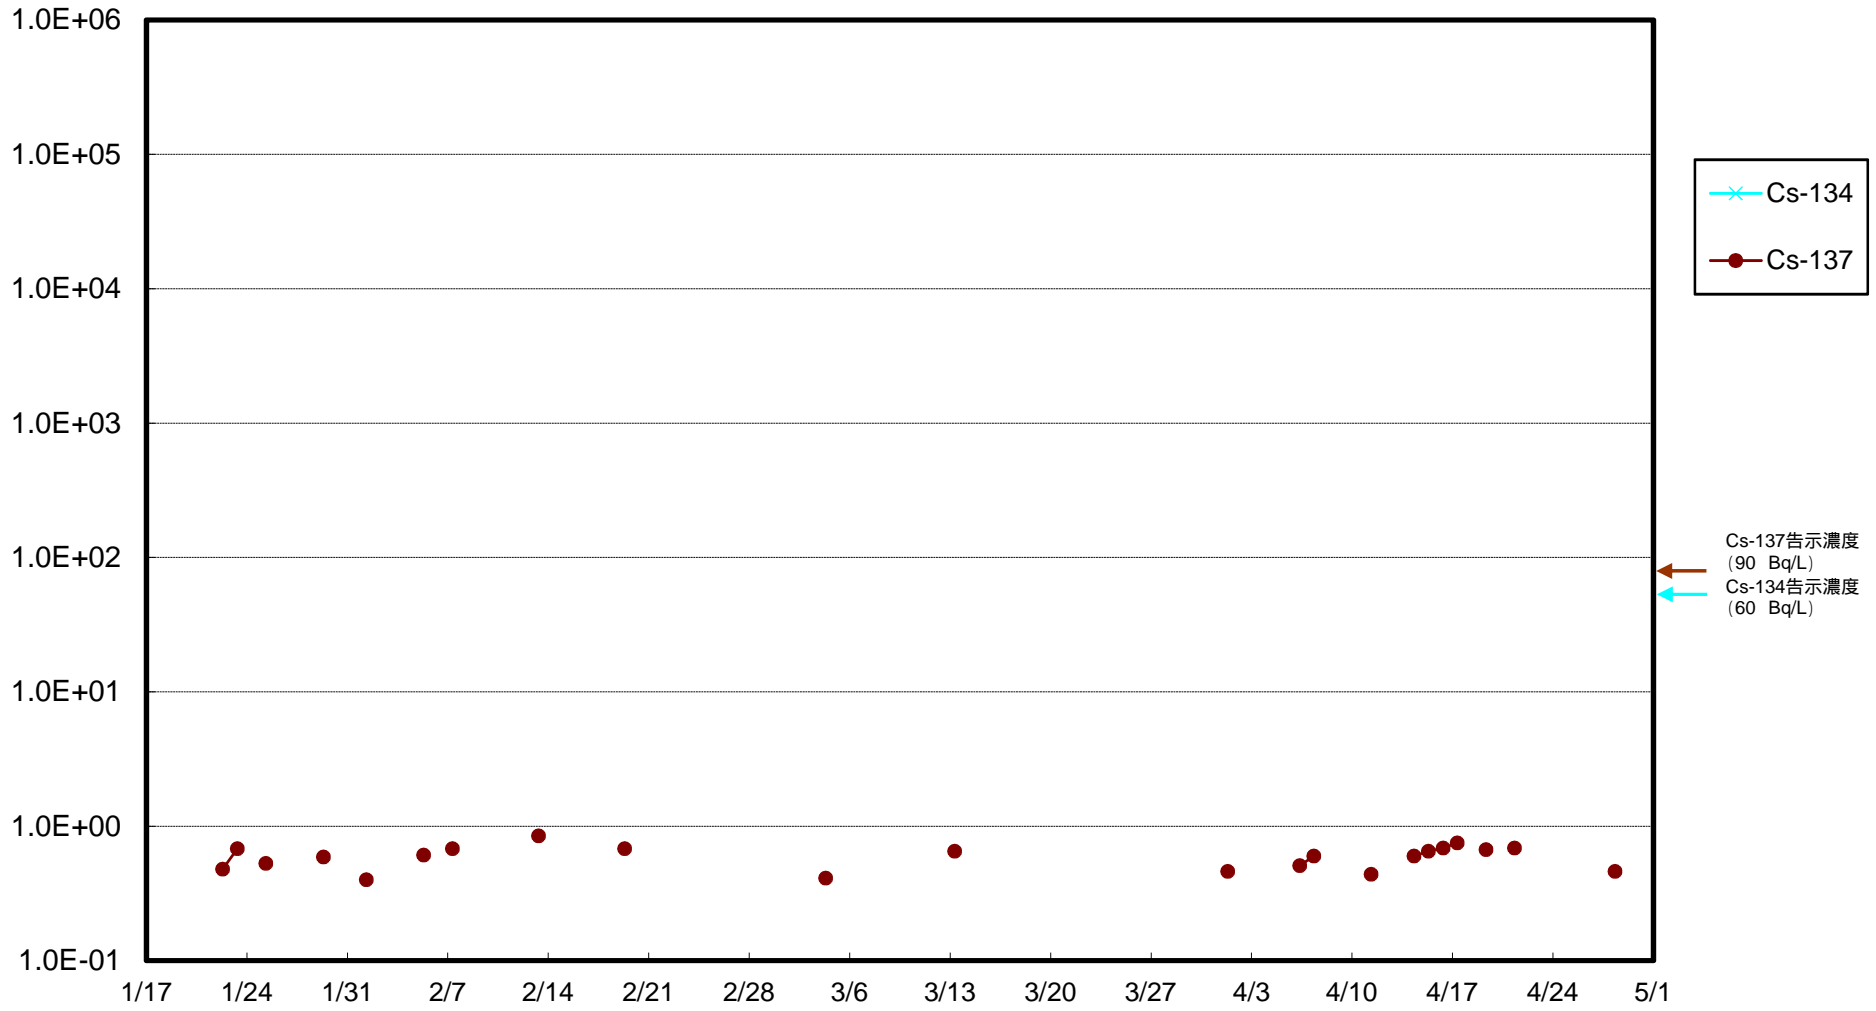

福島第一 物揚場前海水放射能濃度 (Bq / L)

福島第一 1~4号機取水口内北側(東波除堤北側)海水放射能濃度 (Bq / L)

福島第一 1~4号機取水口内南側(遮水壁前)海水放射能濃度 (Bq / L)

福島第一 6号機取水口前海水放射能濃度 (Bq / L)

福島第一 港湾口海水放射能濃度 (Bq/L)