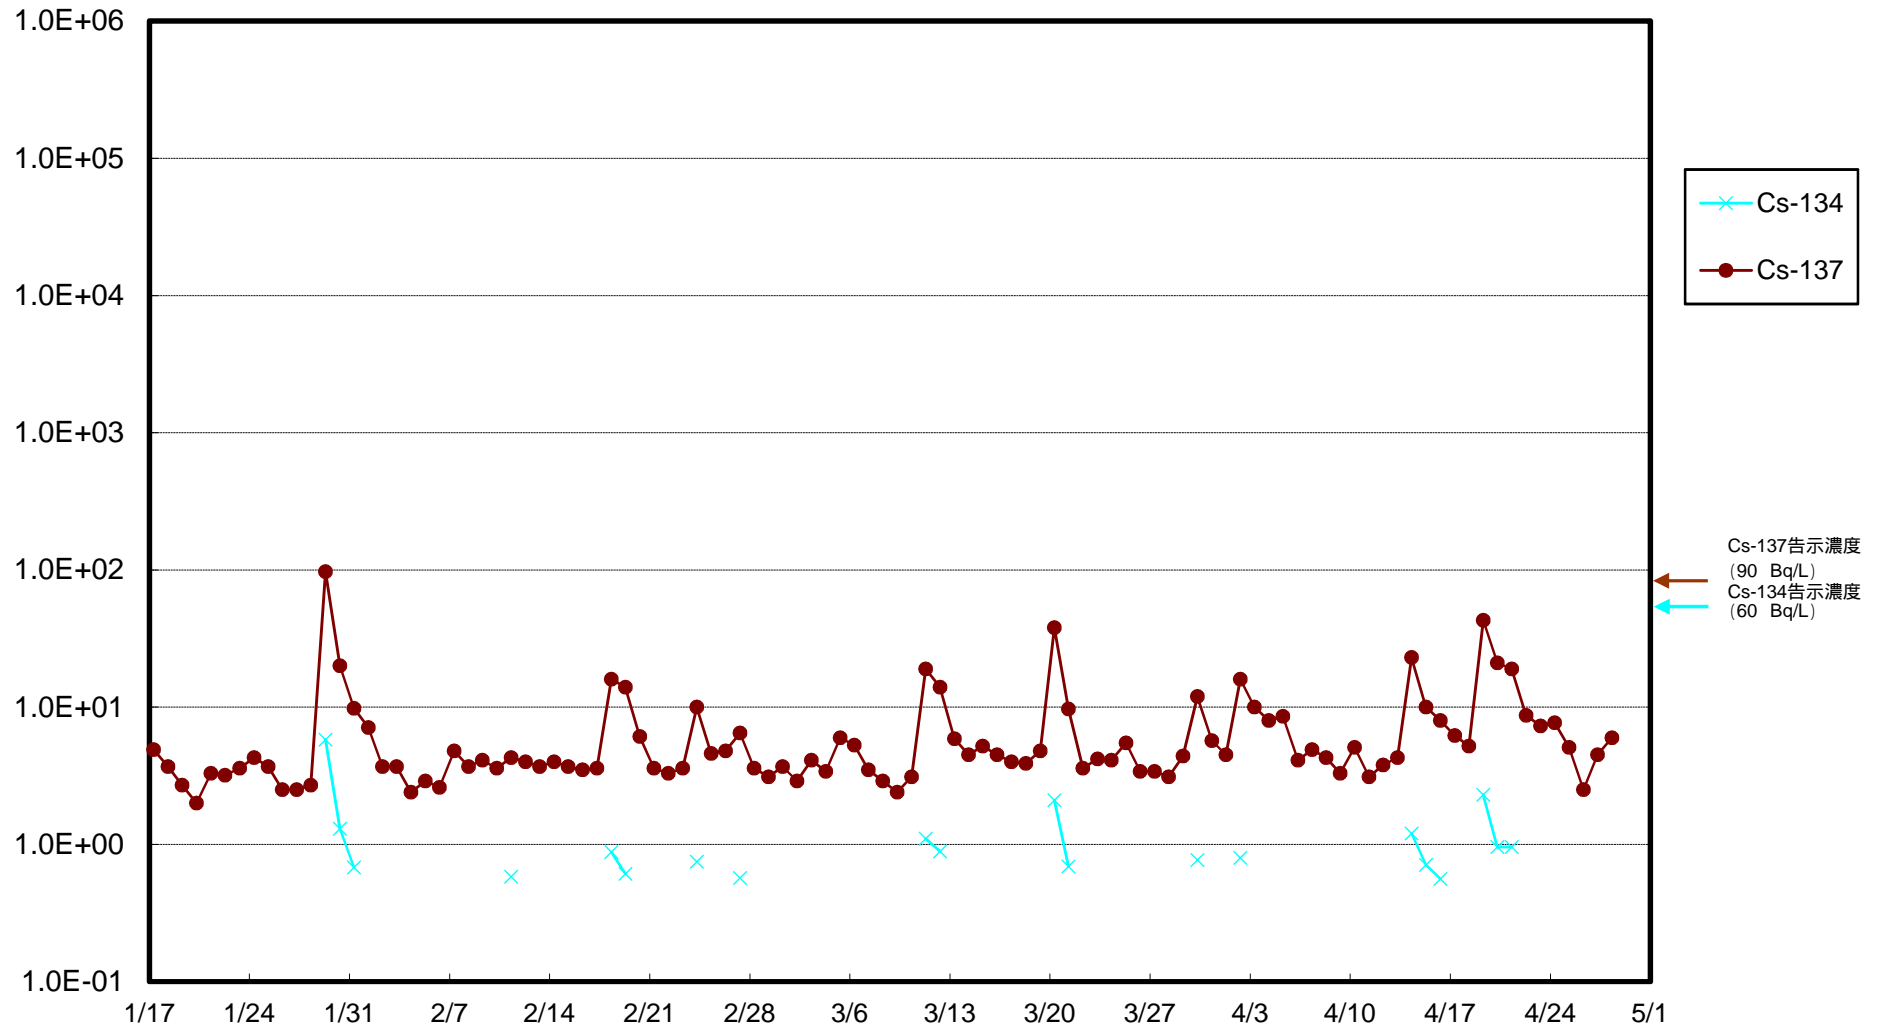

福島第一 物揚場前海水放射能濃度 (Bq / L)

福島第一 1~4号機取水口内北側(東波除堤北側)海水放射能濃度 (Bq / L)

福島第一 1~4号機取水口内南側(遮水壁前)海水放射能濃度 (Bq / L)

福島第一 6号機取水口前海水放射能濃度 (Bq / L)

福島第一 港湾口海水放射能濃度 (Bq/L)