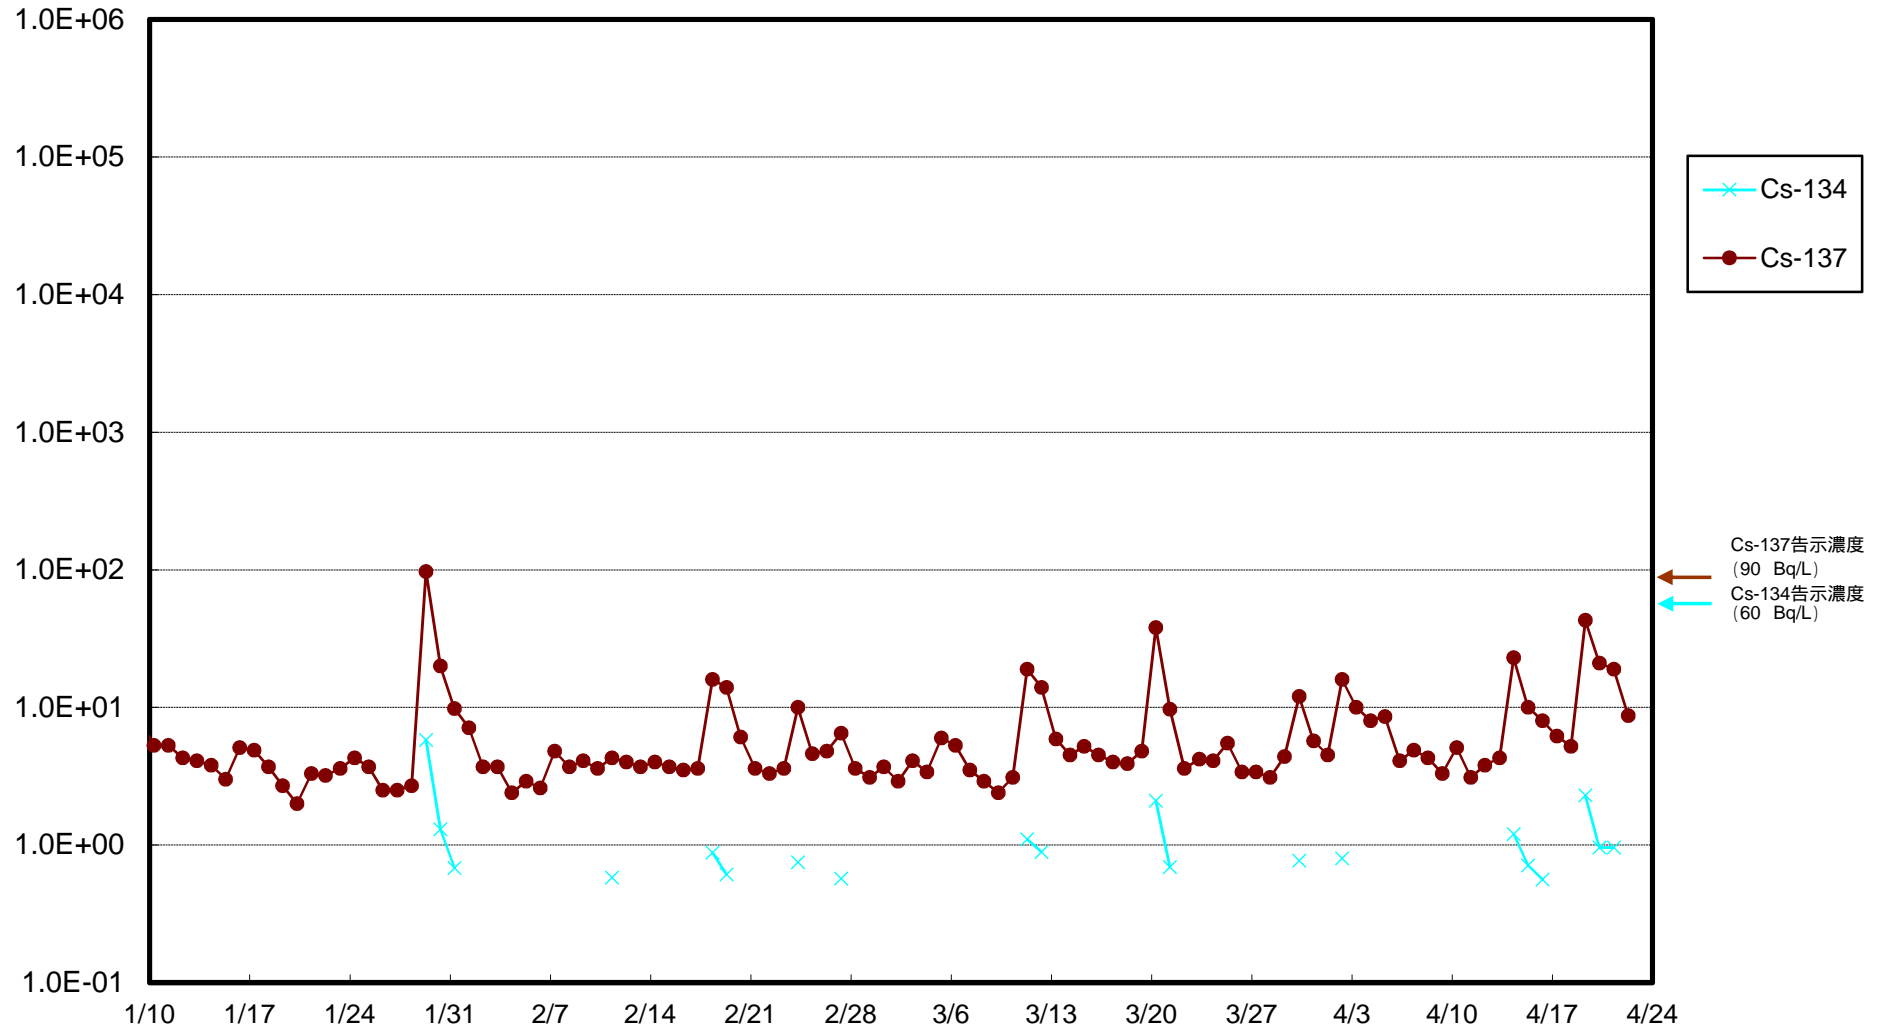

福島第一 物揚場前海水放射能濃度 (Bq / L)

福島第一 1~4号機取水口内北側(東波除堤北側)海水放射能濃度 (Bq / L)

福島第一 1~4号機取水口内南側(遮水壁前)海水放射能濃度 (Bq / L)

福島第一 6号機取水口前海水放射能濃度 (Bq / L)

### 福島第一 港湾口海水放射能濃度 (Bq / L)