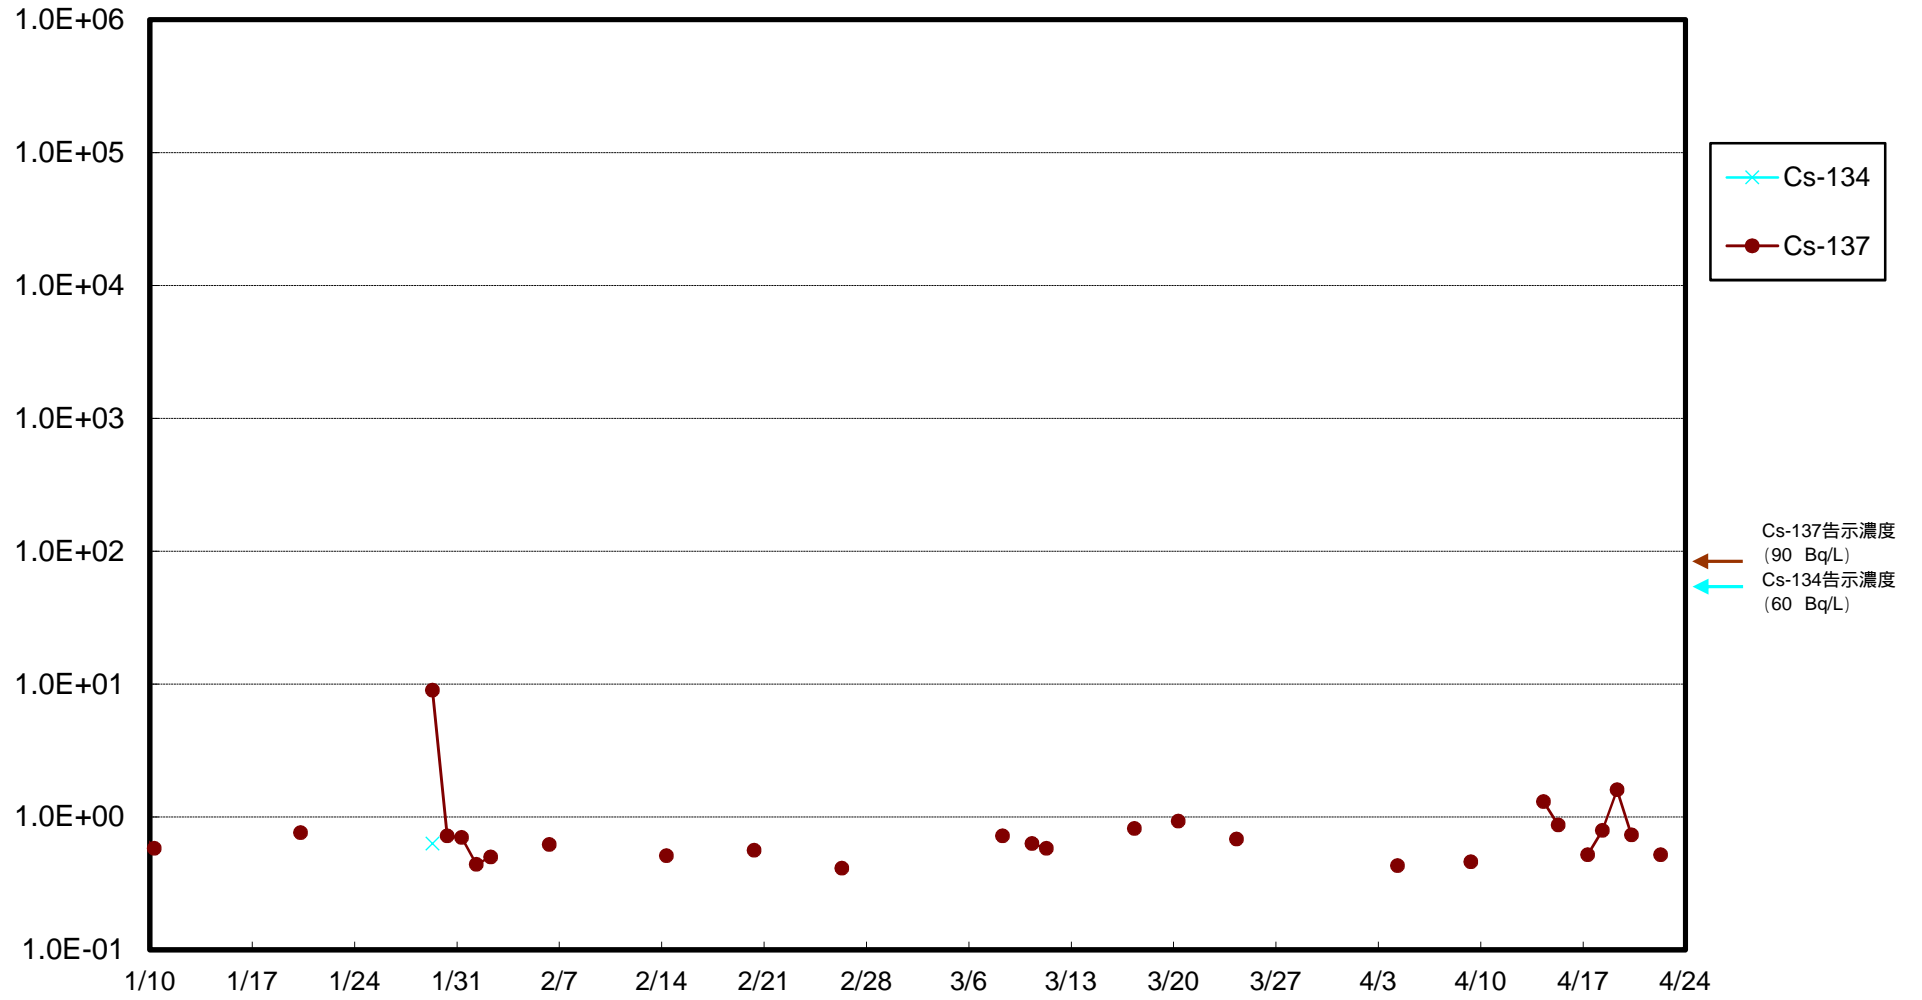

福島第一 物揚場前海水放射能濃度 (Bq / L)

福島第一 1~4号機取水口内北側(東波除堤北側)海水放射能濃度 (Bq / L)

福島第一 1~4号機取水口内南側(遮水壁前)海水放射能濃度 (Bq / L)

福島第一 6号機取水口前海水放射能濃度 (Bq / L)

### 福島第一 港湾口海水放射能濃度 (Bq / L)