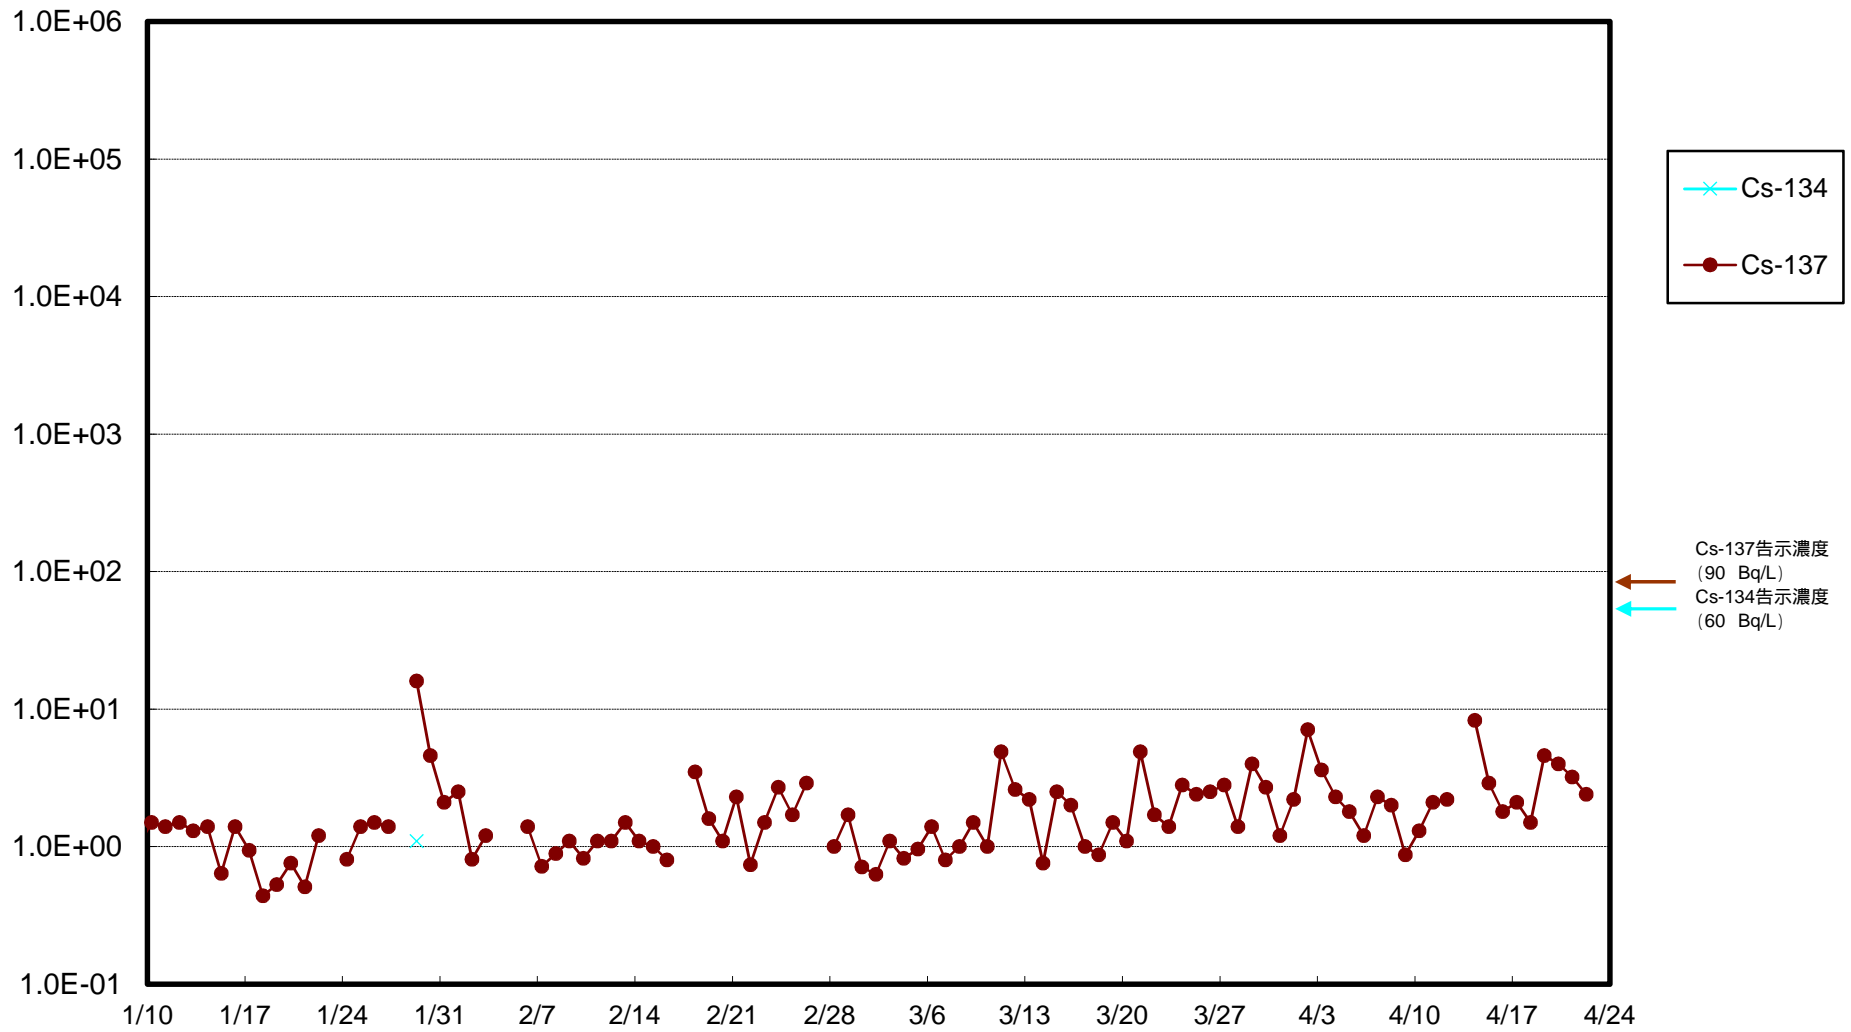

福島第一 物揚場前海水放射能濃度 (Bq / L)

福島第一 1~4号機取水口内北側(東波除堤北側)海水放射能濃度 (Bq / L)

福島第一 1~4号機取水口内南側(遮水壁前)海水放射能濃度 (Bq / L)

福島第一 6号機取水口前海水放射能濃度 (Bq / L)

### 福島第一 港湾口海水放射能濃度 (Bq / L)