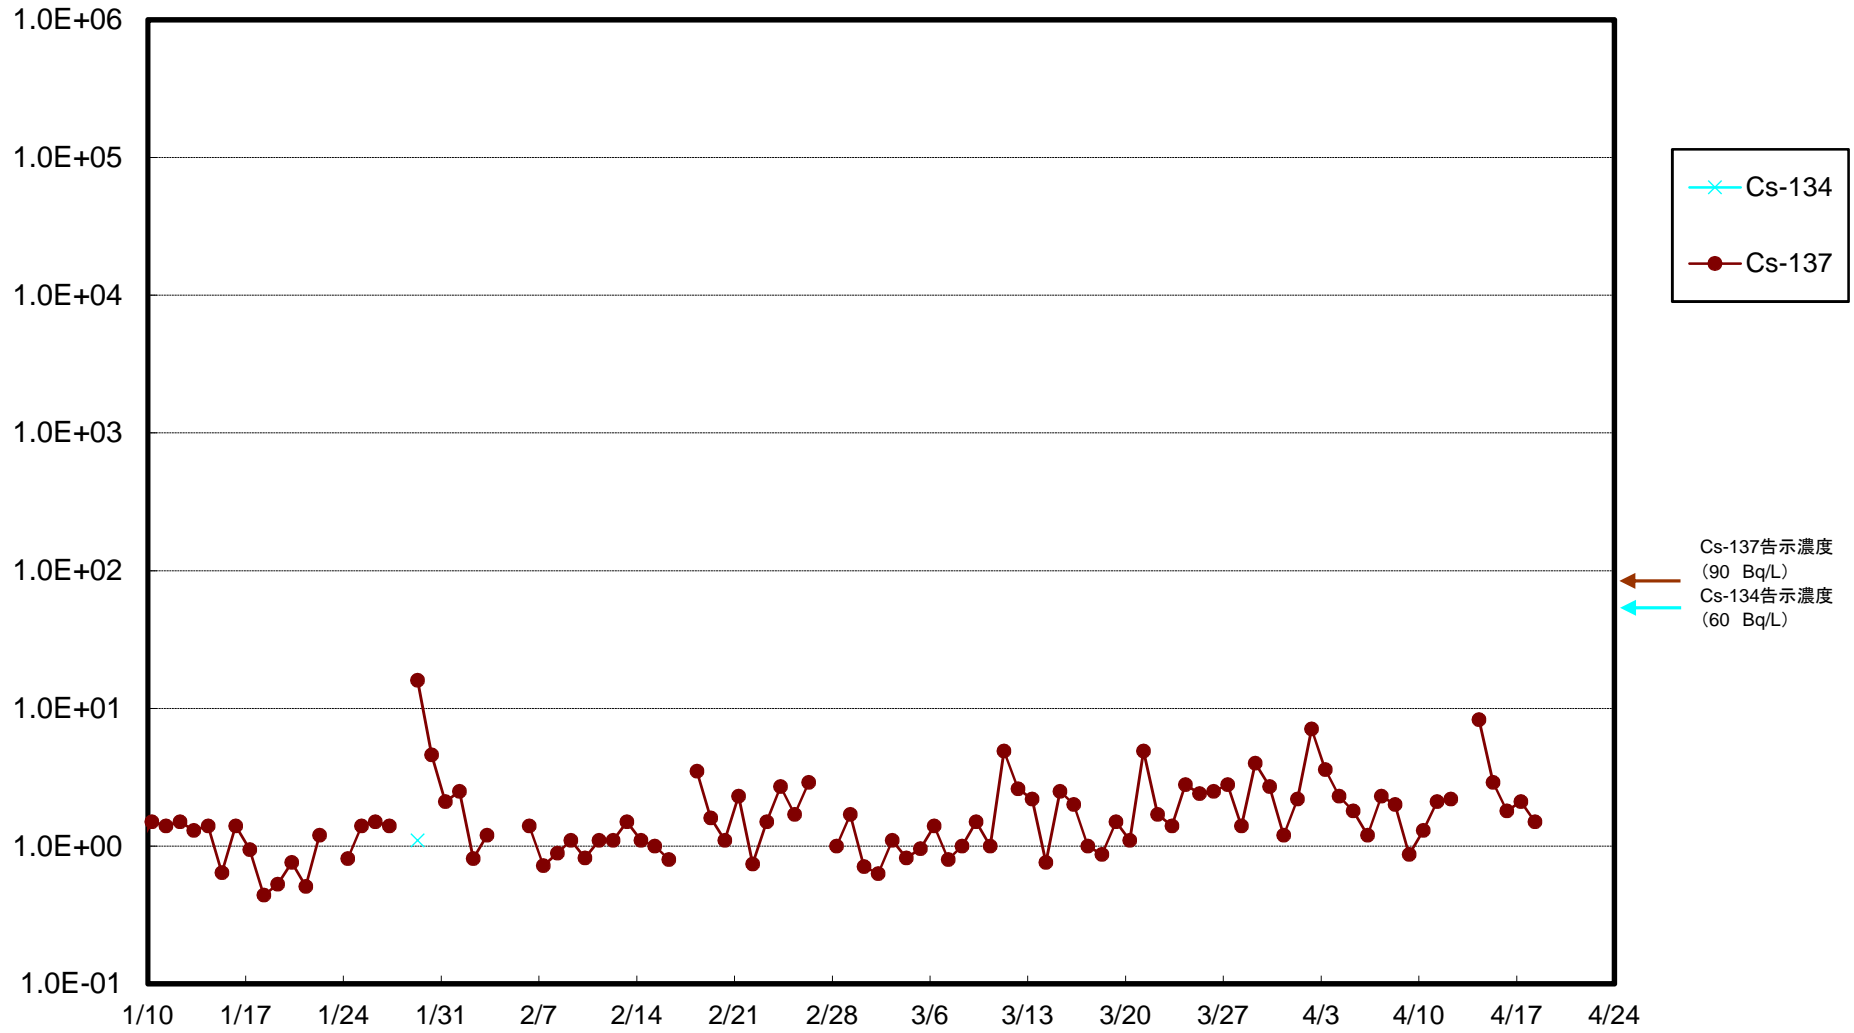

福島第一 物揚場前海水放射能濃度(Bq/L)

福島第一 1~4号機取水口内北側(東波除堤北側)海水放射能濃度(Bq/L)

福島第一 1~4号機取水口内南側(遮水壁前)海水放射能濃度(Bq/L)

福島第一 6号機取水口前海水放射能濃度(Bq/L)

福島第一 港湾口海水放射能濃度 (Bq/L)