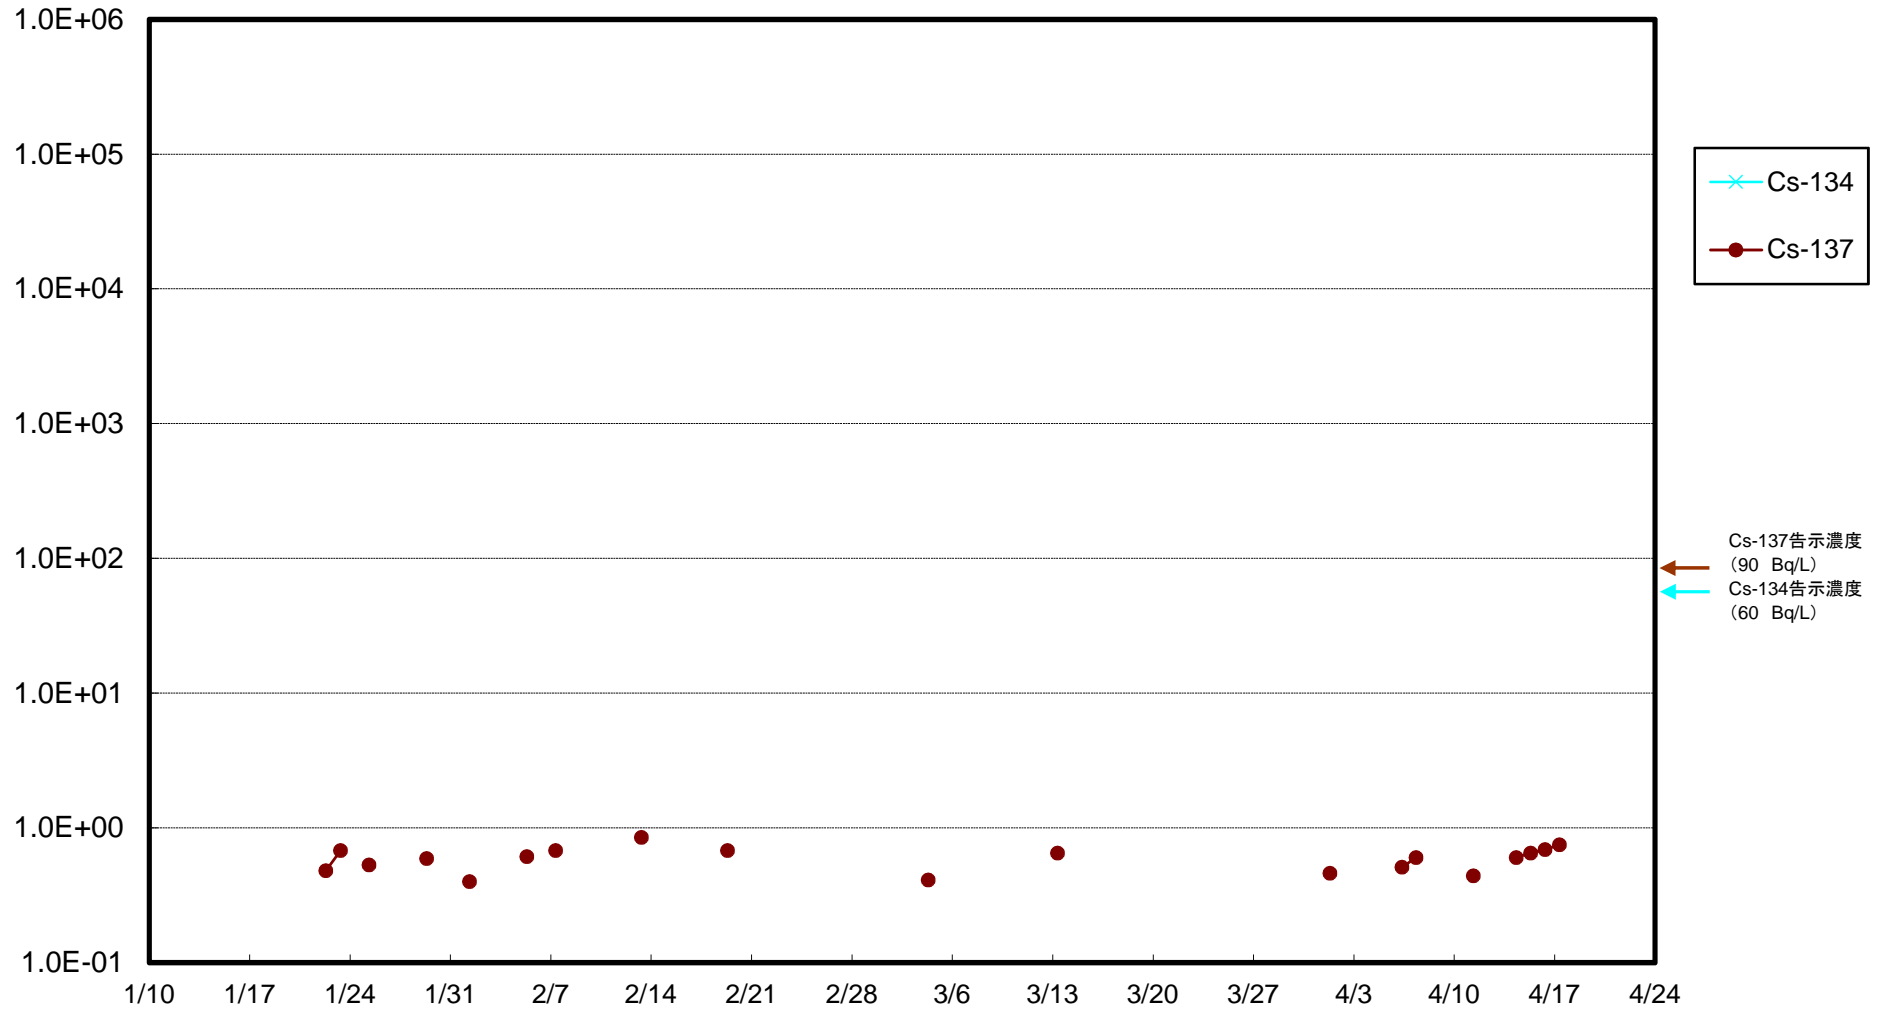

福島第一 物揚場前海水放射能濃度(Bq/L)

福島第一 1~4号機取水口内北側(東波除堤北側)海水放射能濃度(Bq/L)

福島第一 1~4号機取水口内南側(遮水壁前)海水放射能濃度(Bq/L)

福島第一 6号機取水口前海水放射能濃度(Bq/L)

福島第一 港湾口海水放射能濃度 (Bq/L)