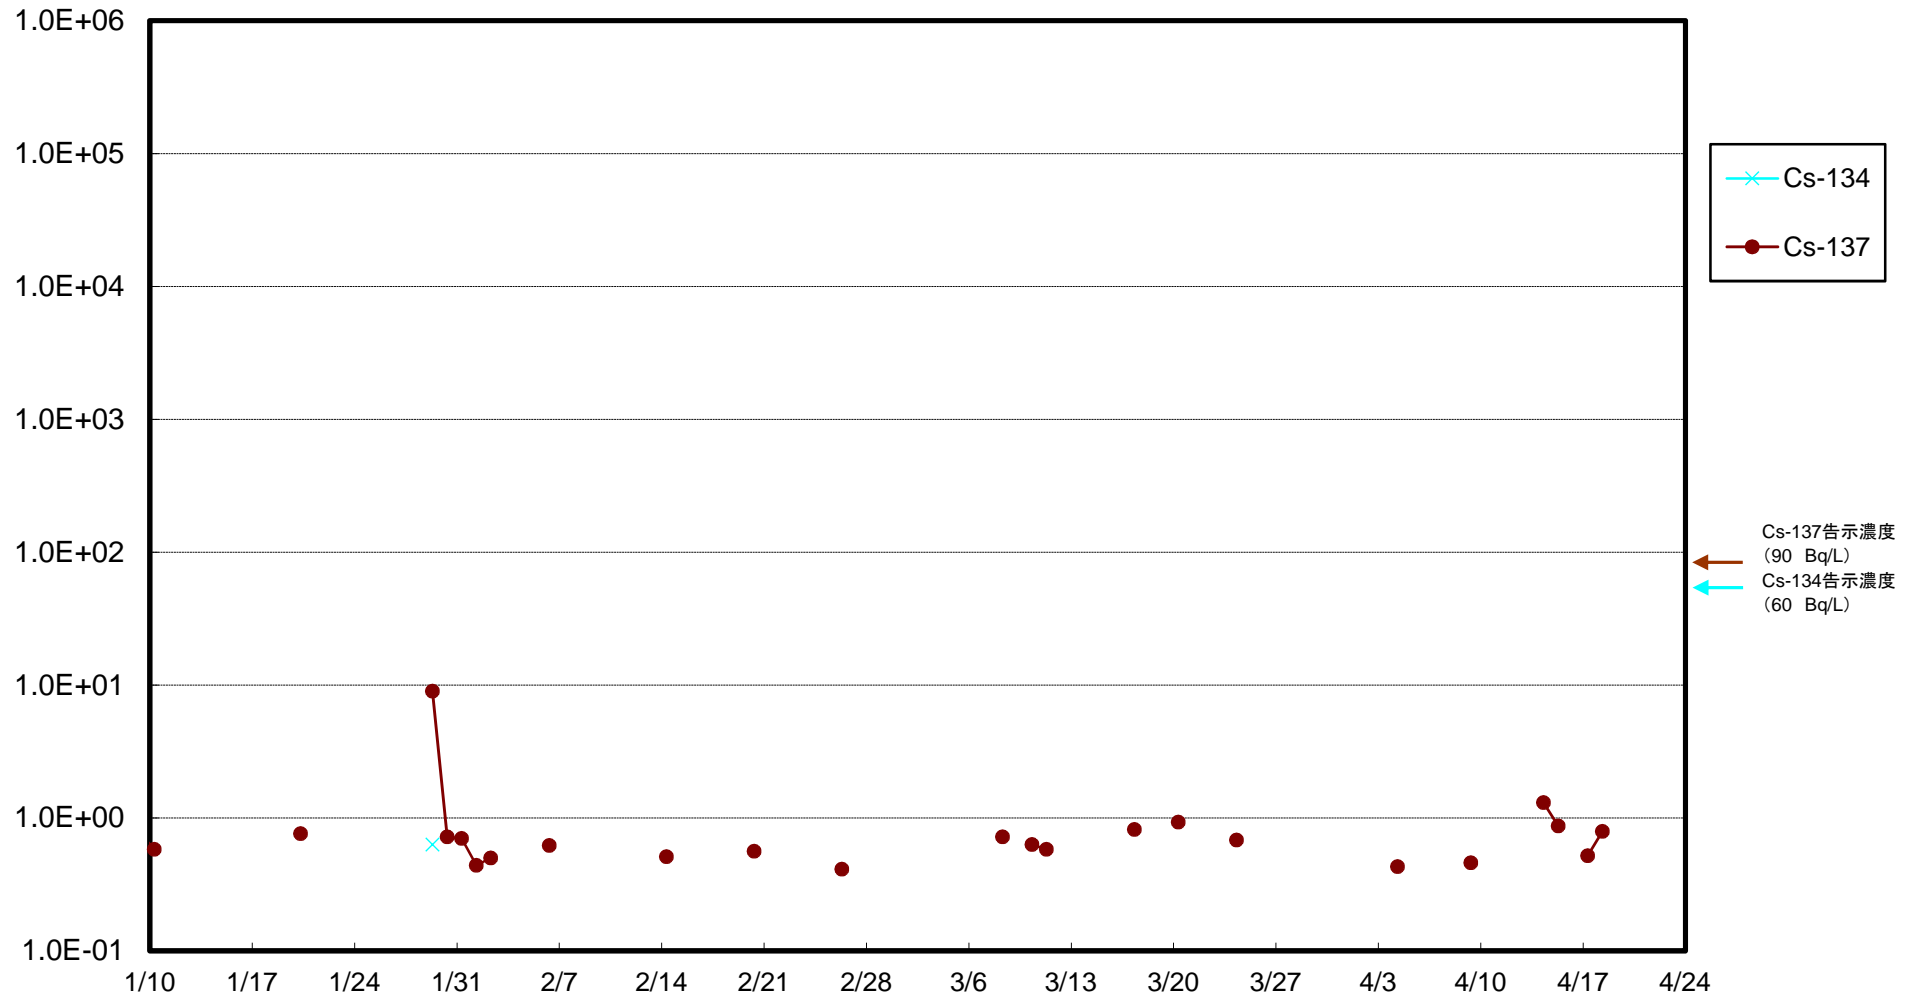

福島第一 物揚場前海水放射能濃度(Bq/L)

福島第一 1~4号機取水口内北側(東波除堤北側)海水放射能濃度(Bq/L)

福島第一 1~4号機取水口内南側(遮水壁前)海水放射能濃度(Bq/L)

福島第一 6号機取水口前海水放射能濃度(Bq/L)

福島第一 港湾口海水放射能濃度 (Bq/L)