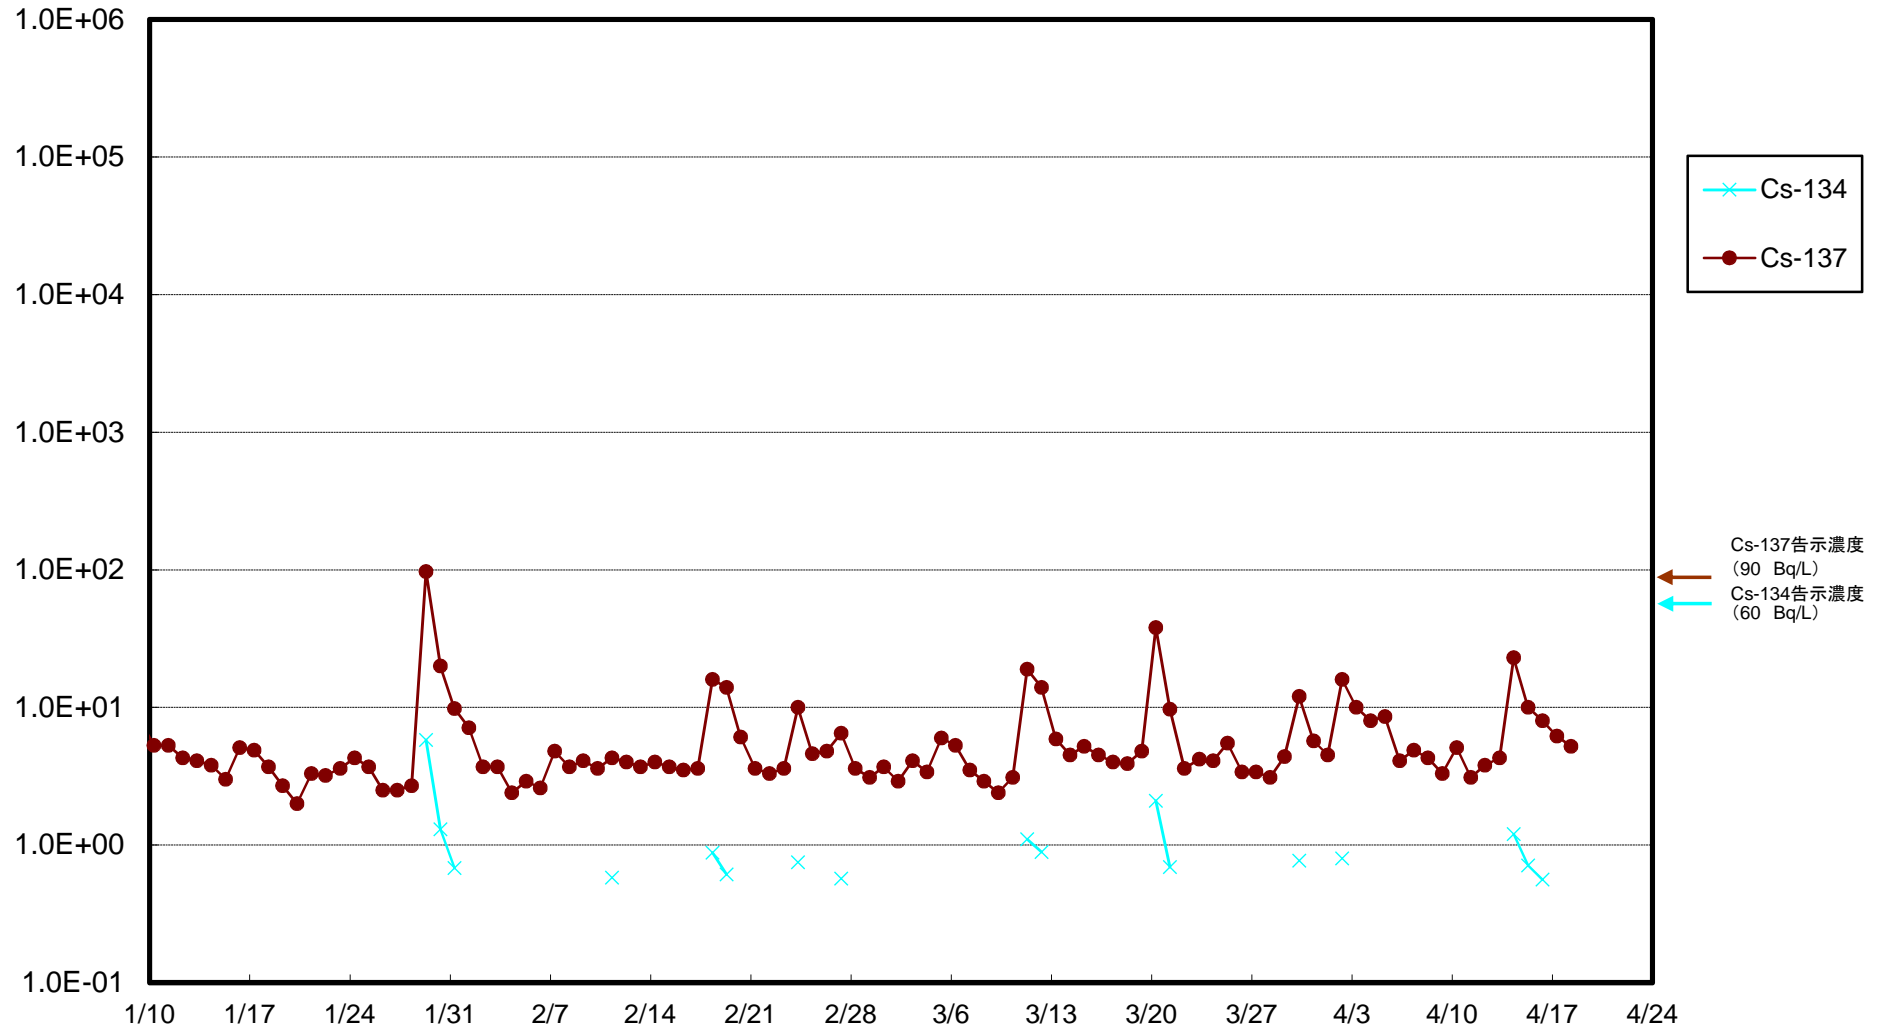

福島第一 物揚場前海水放射能濃度(Bq/L)

福島第一 1~4号機取水口内北側(東波除堤北側)海水放射能濃度(Bq/L)

福島第一 1~4号機取水口内南側(遮水壁前)海水放射能濃度(Bq/L)

福島第一 6号機取水口前海水放射能濃度(Bq/L)

福島第一 港湾口海水放射能濃度 (Bq/L)