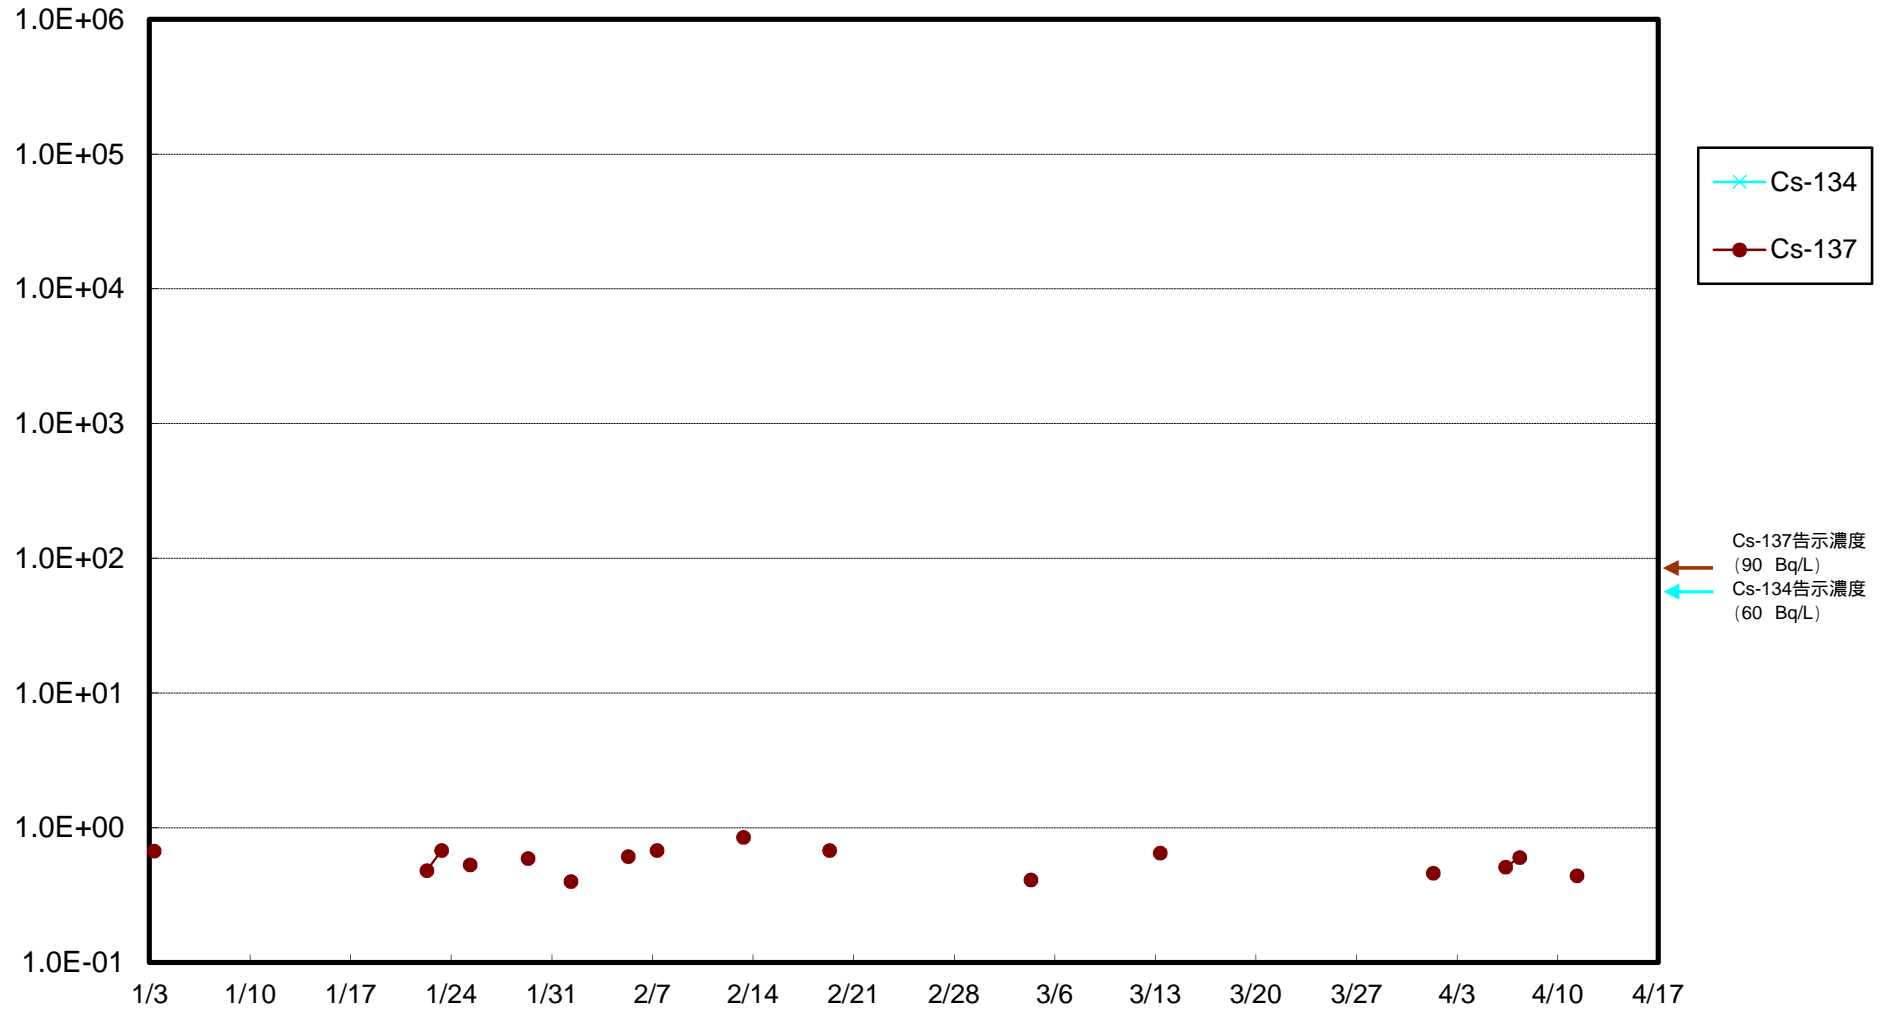

福島第一 物揚場前海水放射能濃度 (Bq / L)

福島第一 1~4号機取水口内北側(東波除堤北側)海水放射能濃度 (Bq / L)

福島第一 1~4号機取水口内南側(遮水壁前)海水放射能濃度 (Bq / L)

福島第一 6号機取水口前海水放射能濃度 (Bq / L)

福島第一 港湾口海水放射能濃度 (Bq / L)