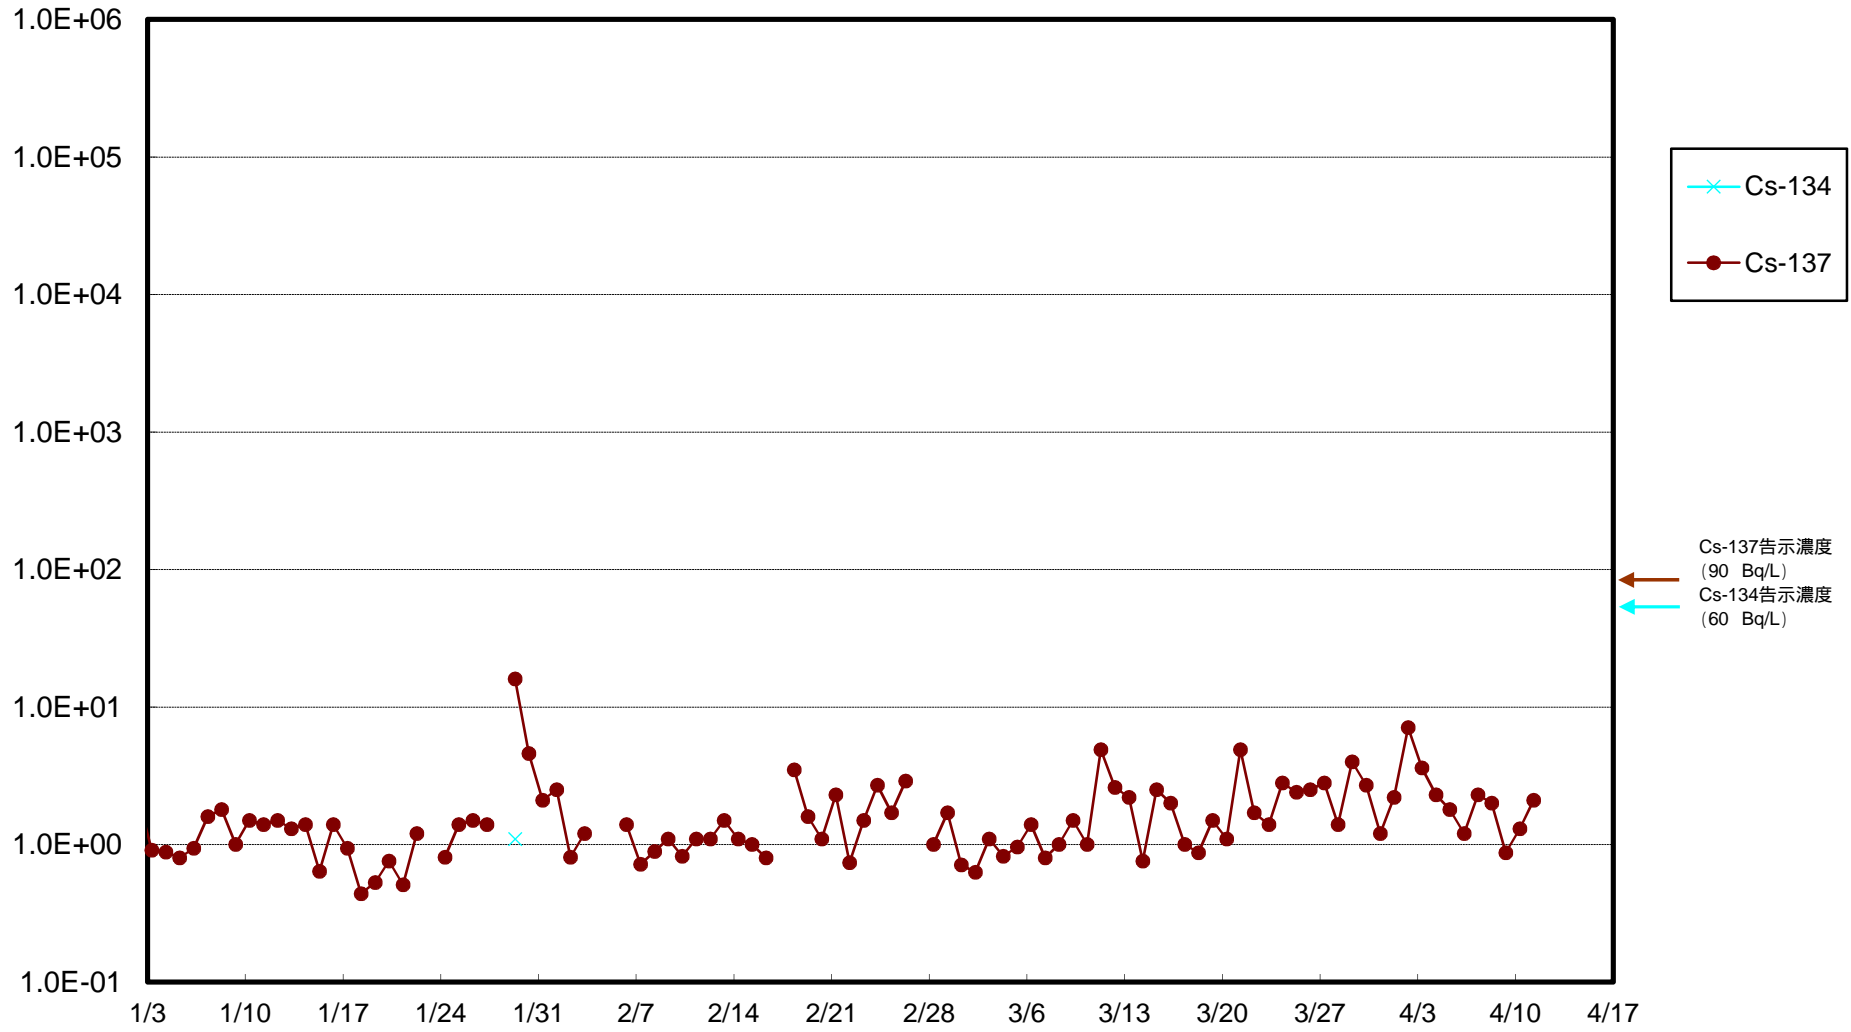

福島第一 物揚場前海水放射能濃度 (Bq / L)

福島第一 1~4号機取水口内北側(東波除堤北側)海水放射能濃度 (Bq / L)

福島第一 1~4号機取水口内南側(遮水壁前)海水放射能濃度 (Bq / L)

福島第一 6号機取水口前海水放射能濃度 (Bq / L)

福島第一 港湾口海水放射能濃度 (Bq / L)