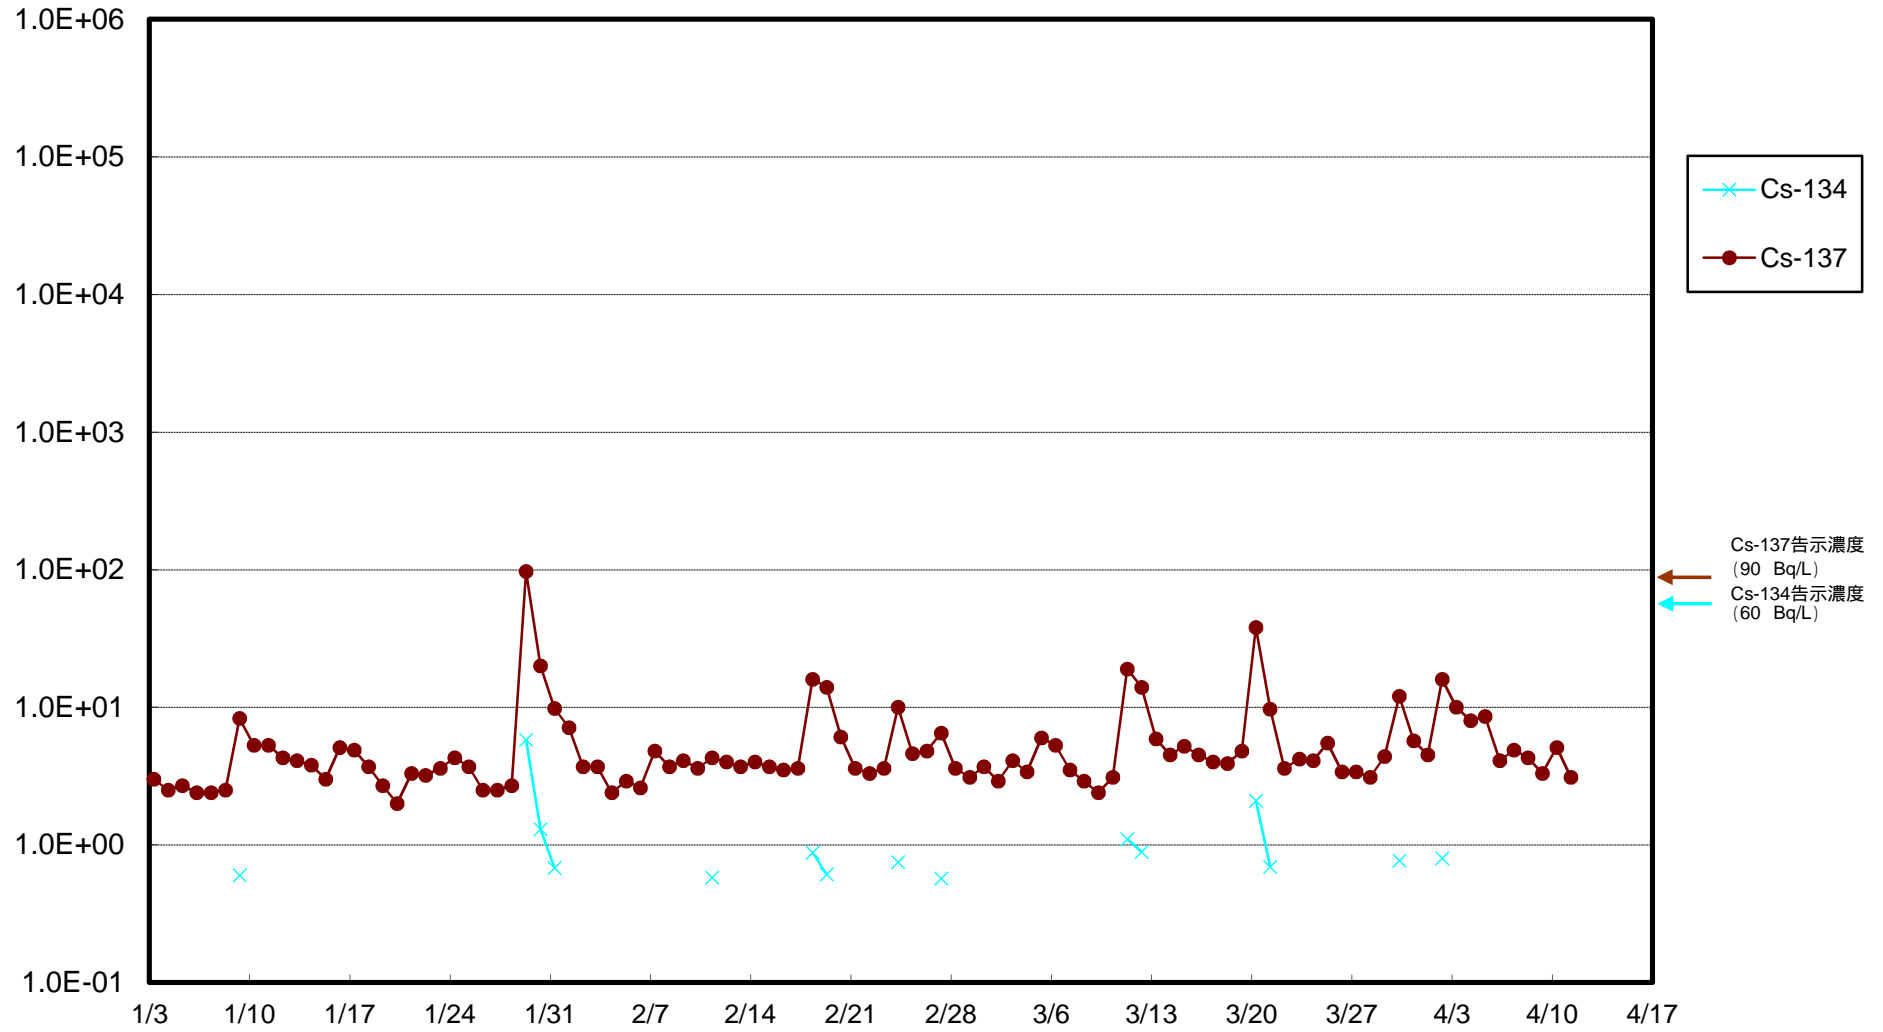

福島第一 物揚場前海水放射能濃度 (Bq / L)

福島第一 1~4号機取水口内北側(東波除堤北側)海水放射能濃度 (Bq / L)

福島第一 1~4号機取水口内南側(遮水壁前)海水放射能濃度 (Bq / L)

福島第一 6号機取水口前海水放射能濃度 (Bq / L)

福島第一 港湾口海水放射能濃度 (Bq / L)