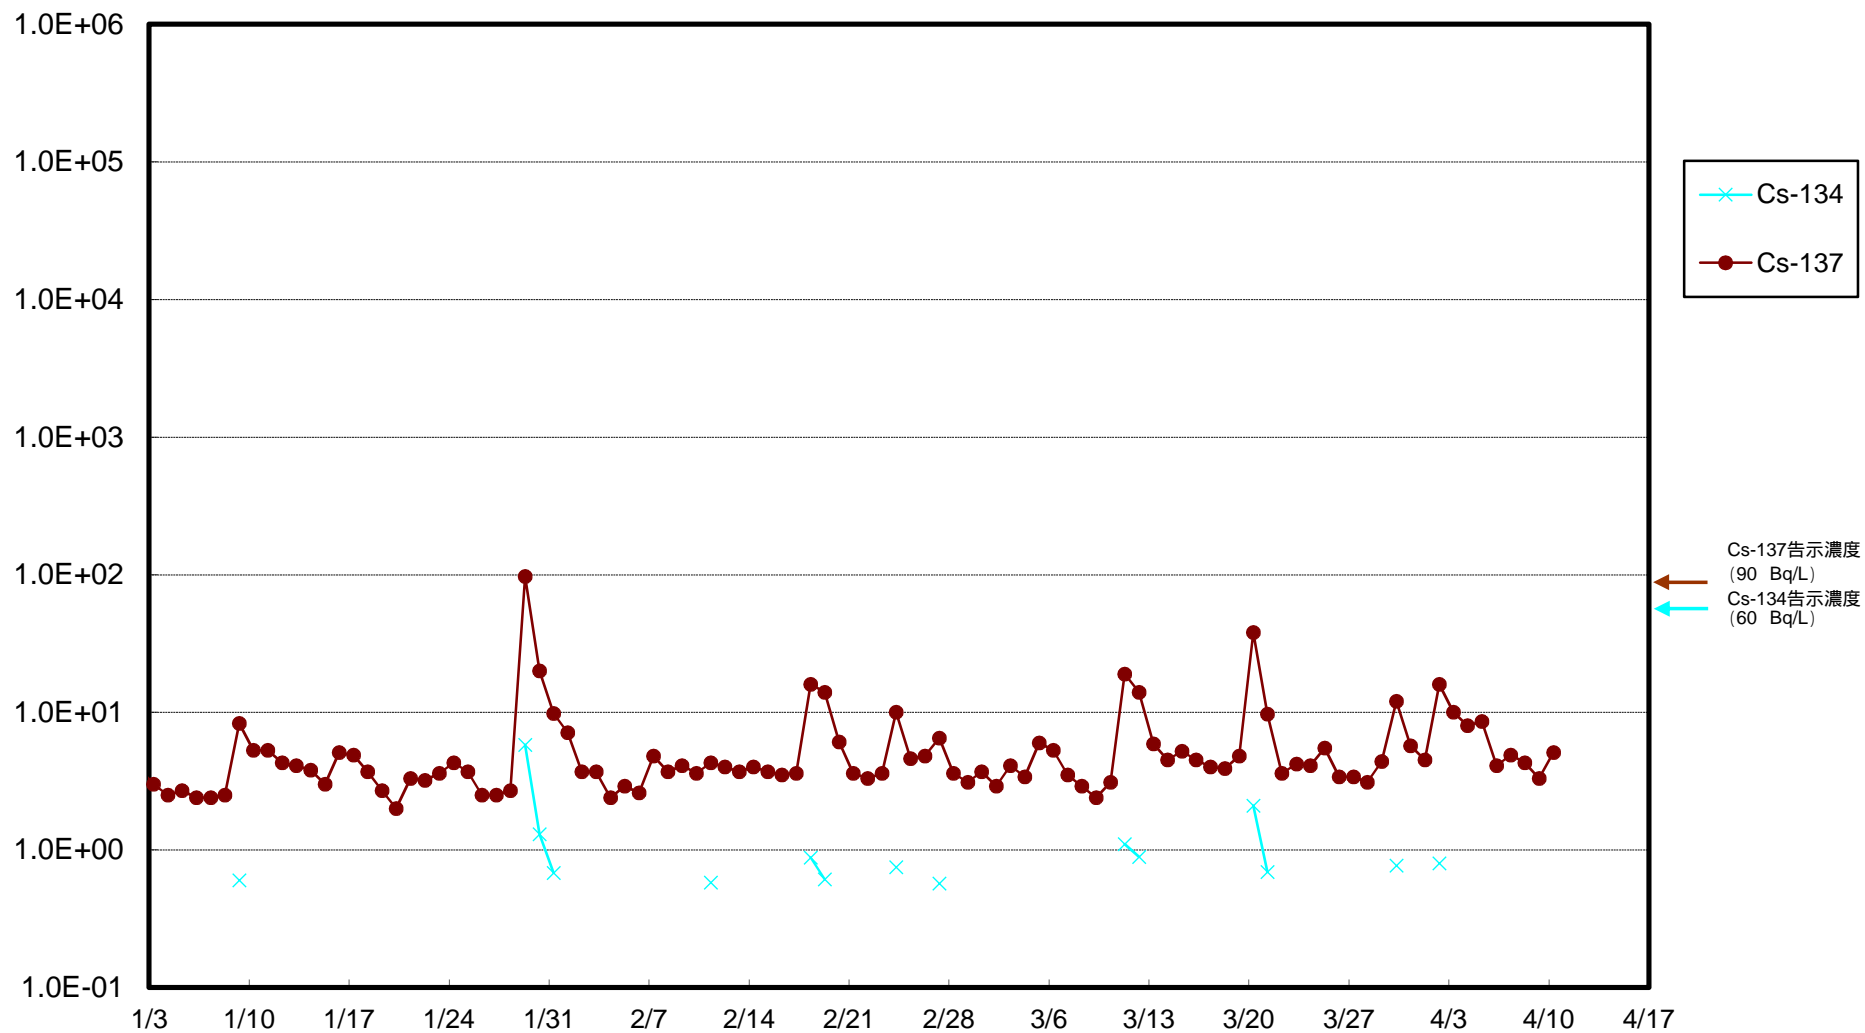

福島第一 物揚場前海水放射能濃度 (Bq / L)

福島第一 1~4号機取水口内北側(東波除堤北側)海水放射能濃度 (Bq / L)

福島第一 1~4号機取水口内南側(遮水壁前)海水放射能濃度 (Bq / L)

福島第一 6号機取水口前海水放射能濃度 (Bq / L)

福島第一 港湾口海水放射能濃度 (Bq / L)