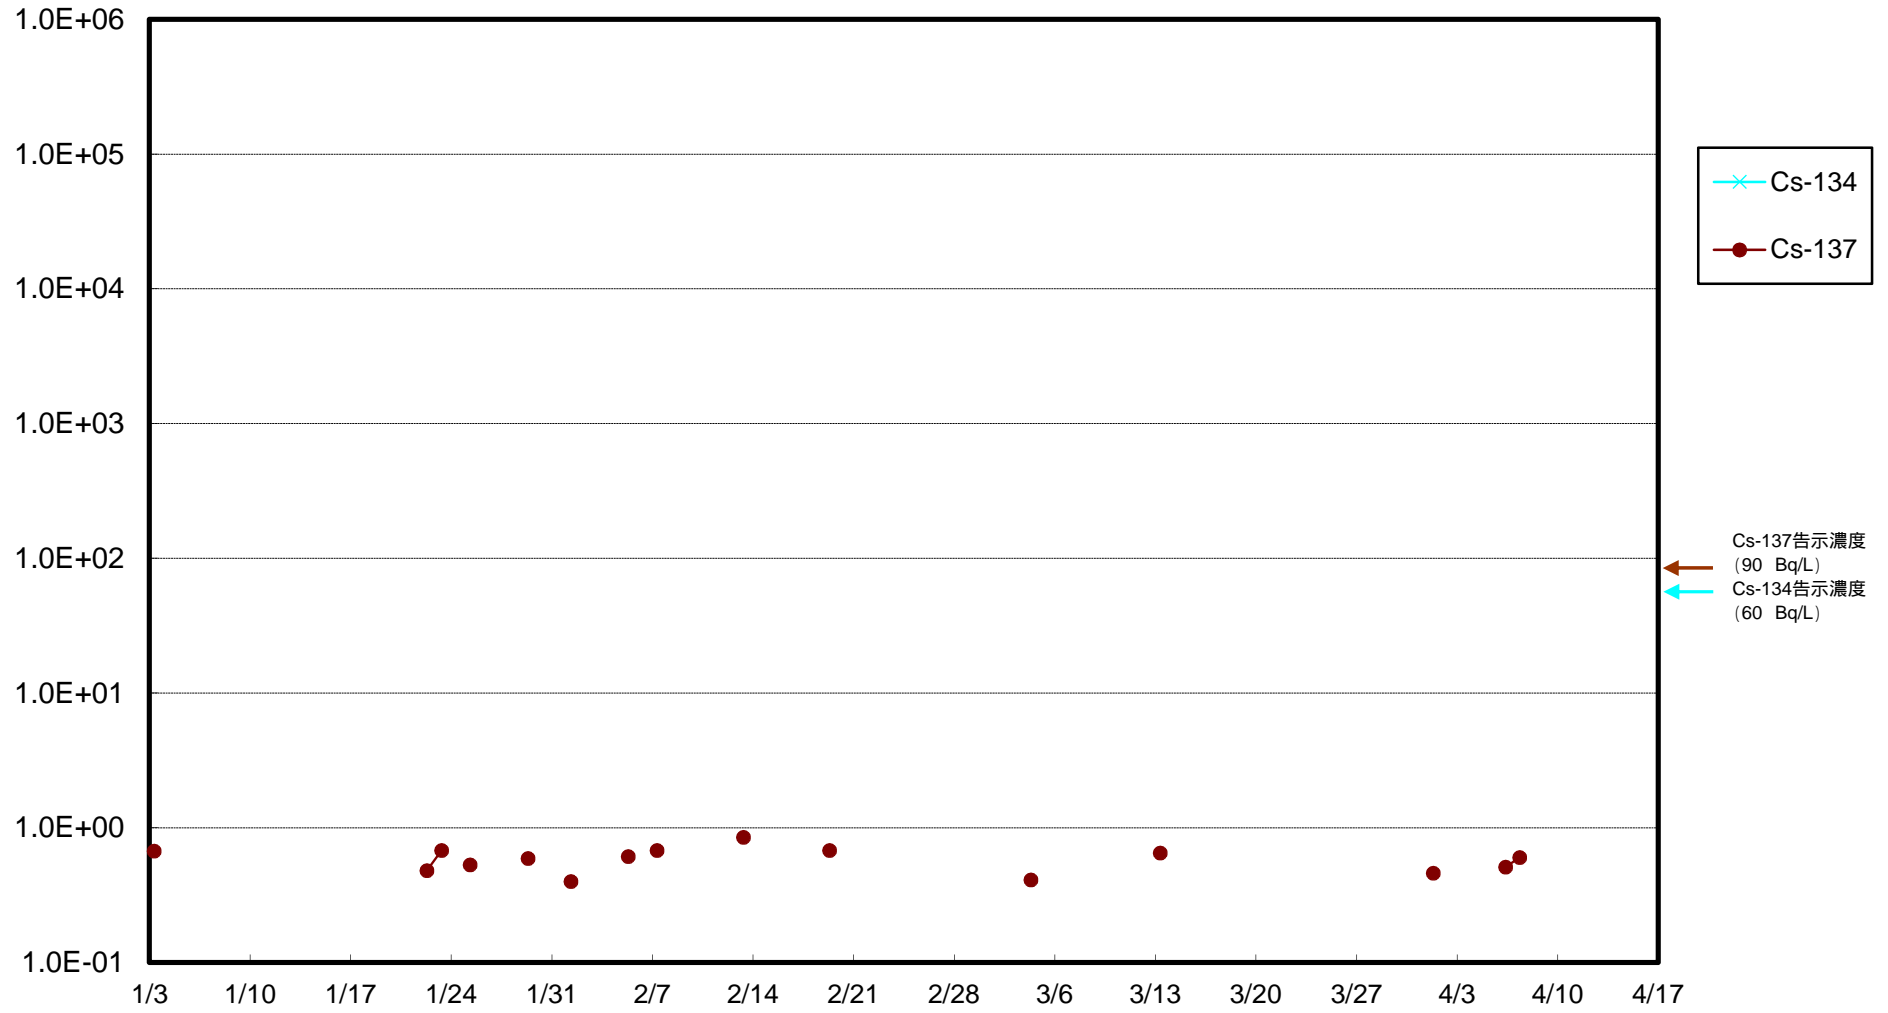

福島第一 物揚場前海水放射能濃度 (Bq / L)

福島第一 1~4号機取水口内北側(東波除堤北側)海水放射能濃度 (Bq / L)

福島第一 1~4号機取水口内南側(遮水壁前)海水放射能濃度 (Bq / L)

福島第一 6号機取水口前海水放射能濃度 (Bq / L)

福島第一 港湾口海水放射能濃度 (Bq / L)