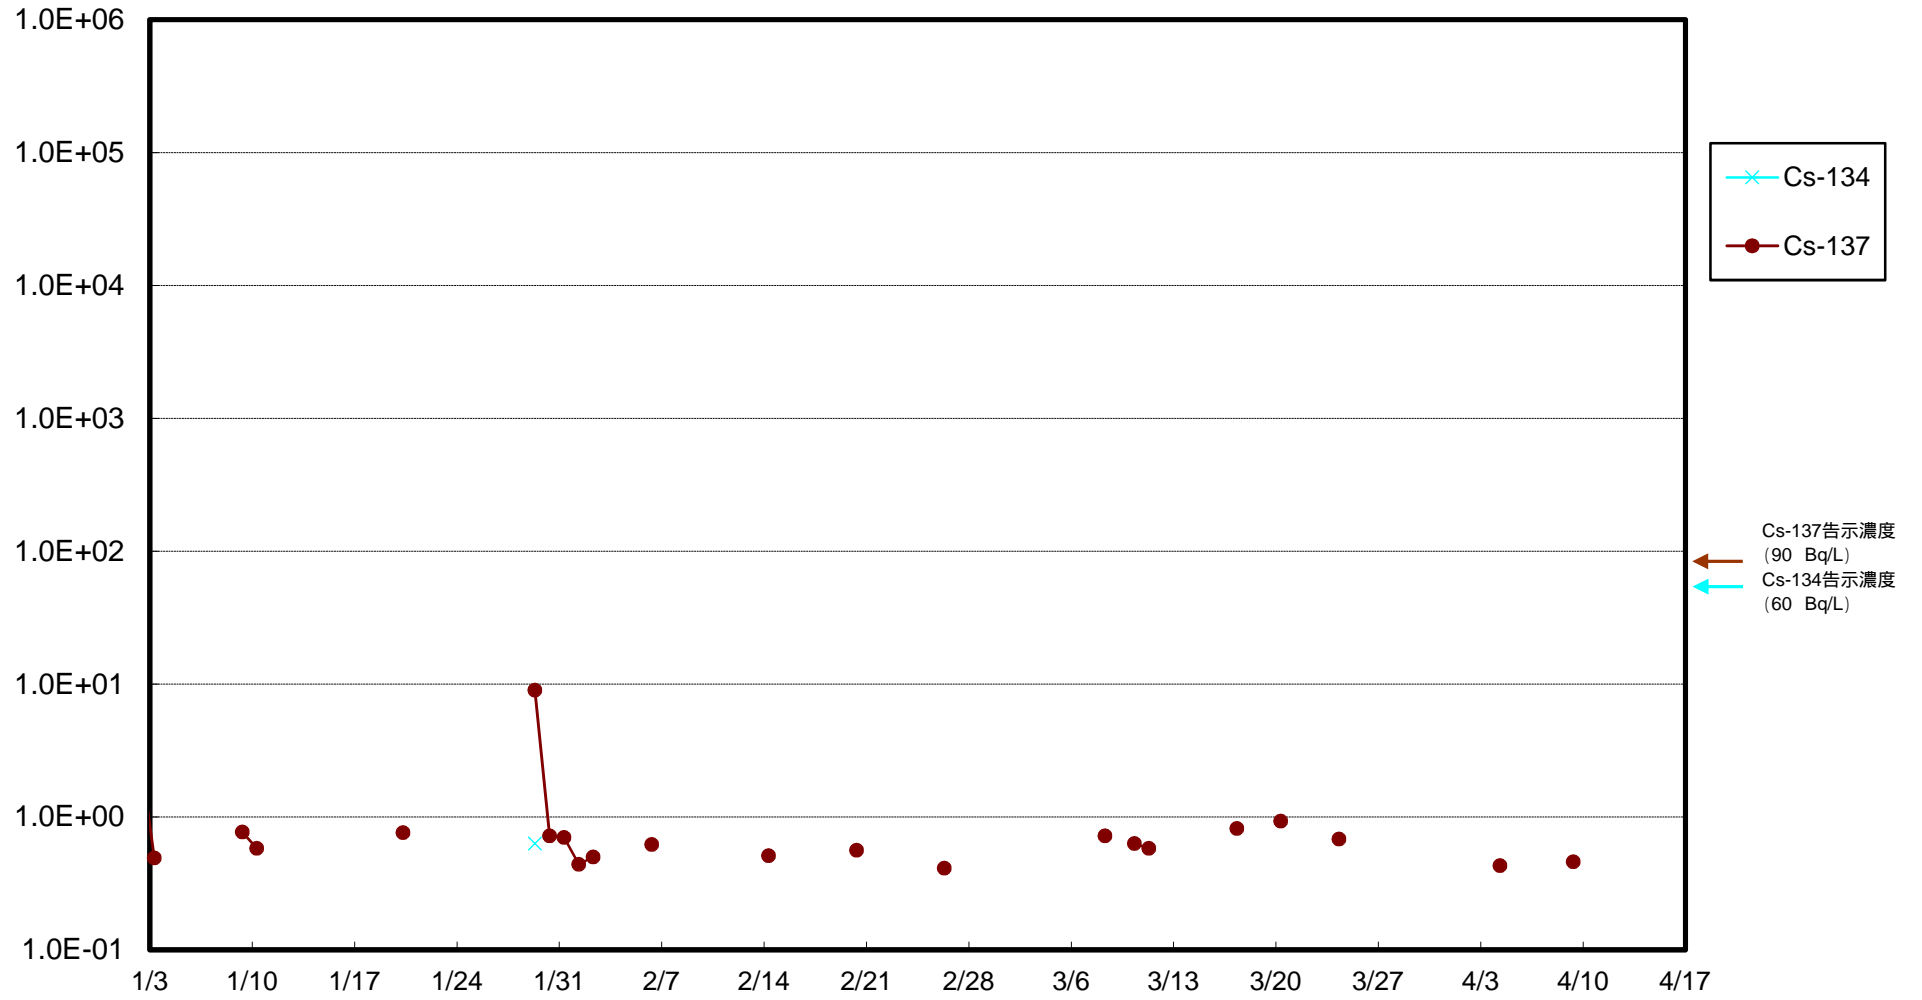

福島第一 物揚場前海水放射能濃度 (Bq / L)

福島第一 1~4号機取水口内北側(東波除堤北側)海水放射能濃度 (Bq / L)

福島第一 1~4号機取水口内南側(遮水壁前)海水放射能濃度 (Bq / L)

福島第一 6号機取水口前海水放射能濃度 (Bq / L)

福島第一 港湾口海水放射能濃度 (Bq / L)