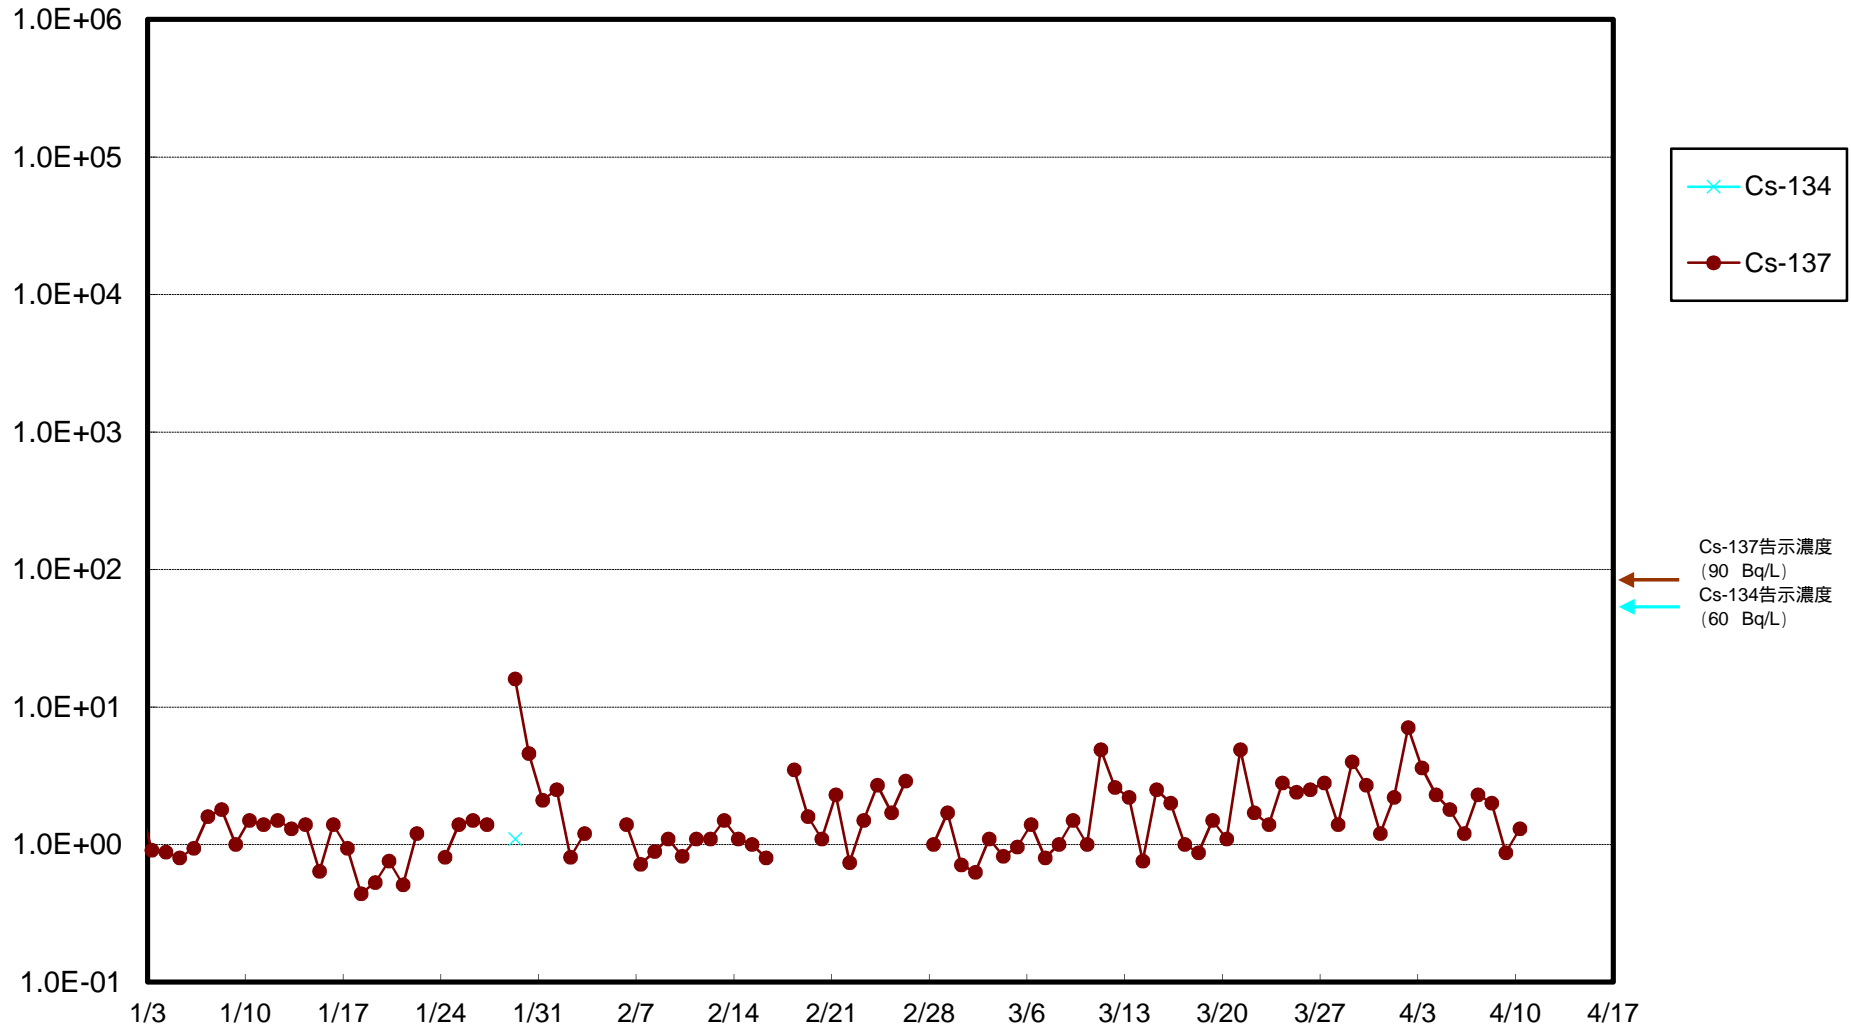

福島第一 物揚場前海水放射能濃度 (Bq / L)

福島第一 1~4号機取水口内北側(東波除堤北側)海水放射能濃度 (Bq / L)

福島第一 1~4号機取水口内南側(遮水壁前)海水放射能濃度 (Bq / L)

福島第一 6号機取水口前海水放射能濃度 (Bq / L)

福島第一 港湾口海水放射能濃度 (Bq / L)