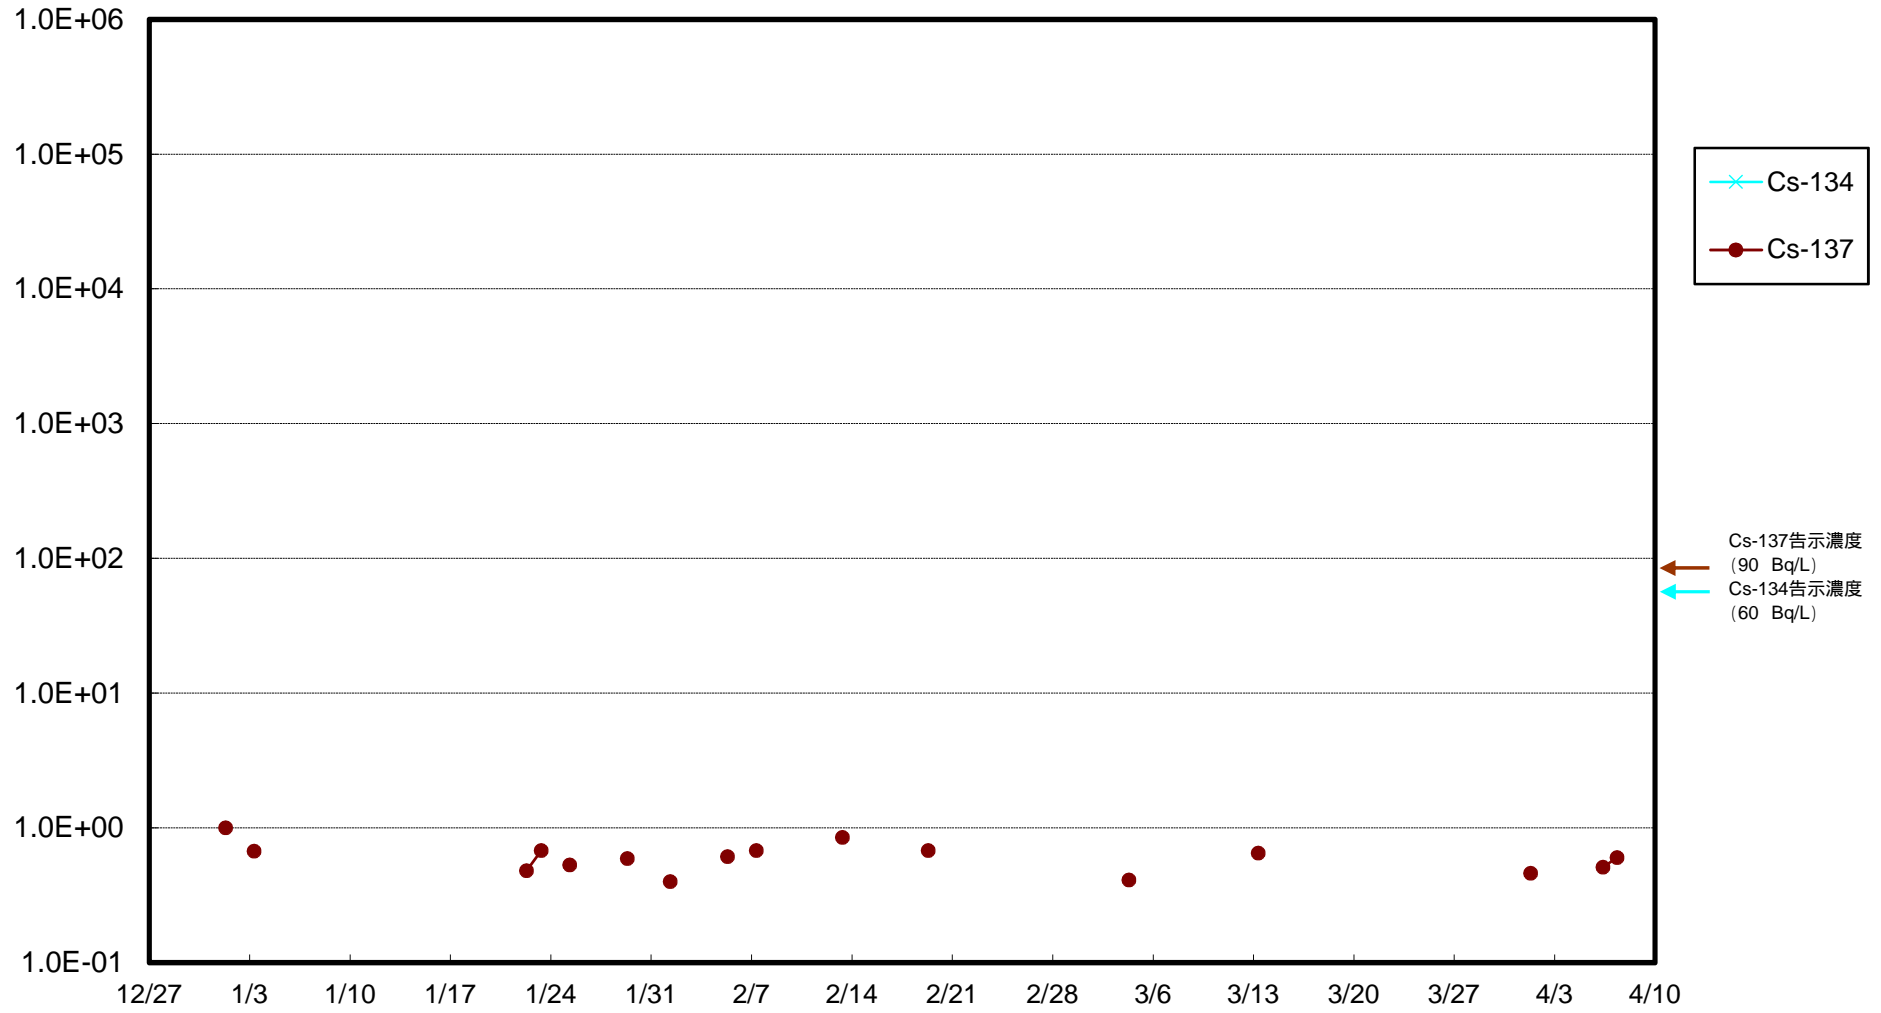

福島第一 物揚場前海水放射能濃度 (Bq / L)

福島第一 1~4号機取水口内北側(東波除堤北側)海水放射能濃度 (Bq/L)

福島第一 1~4号機取水口内南側(遮水壁前)海水放射能濃度(Bq/L)

福島第一 6号機取水口前海水放射能濃度 (Bq / L)

福島第一 港湾口海水放射能濃度 (Bq / L)