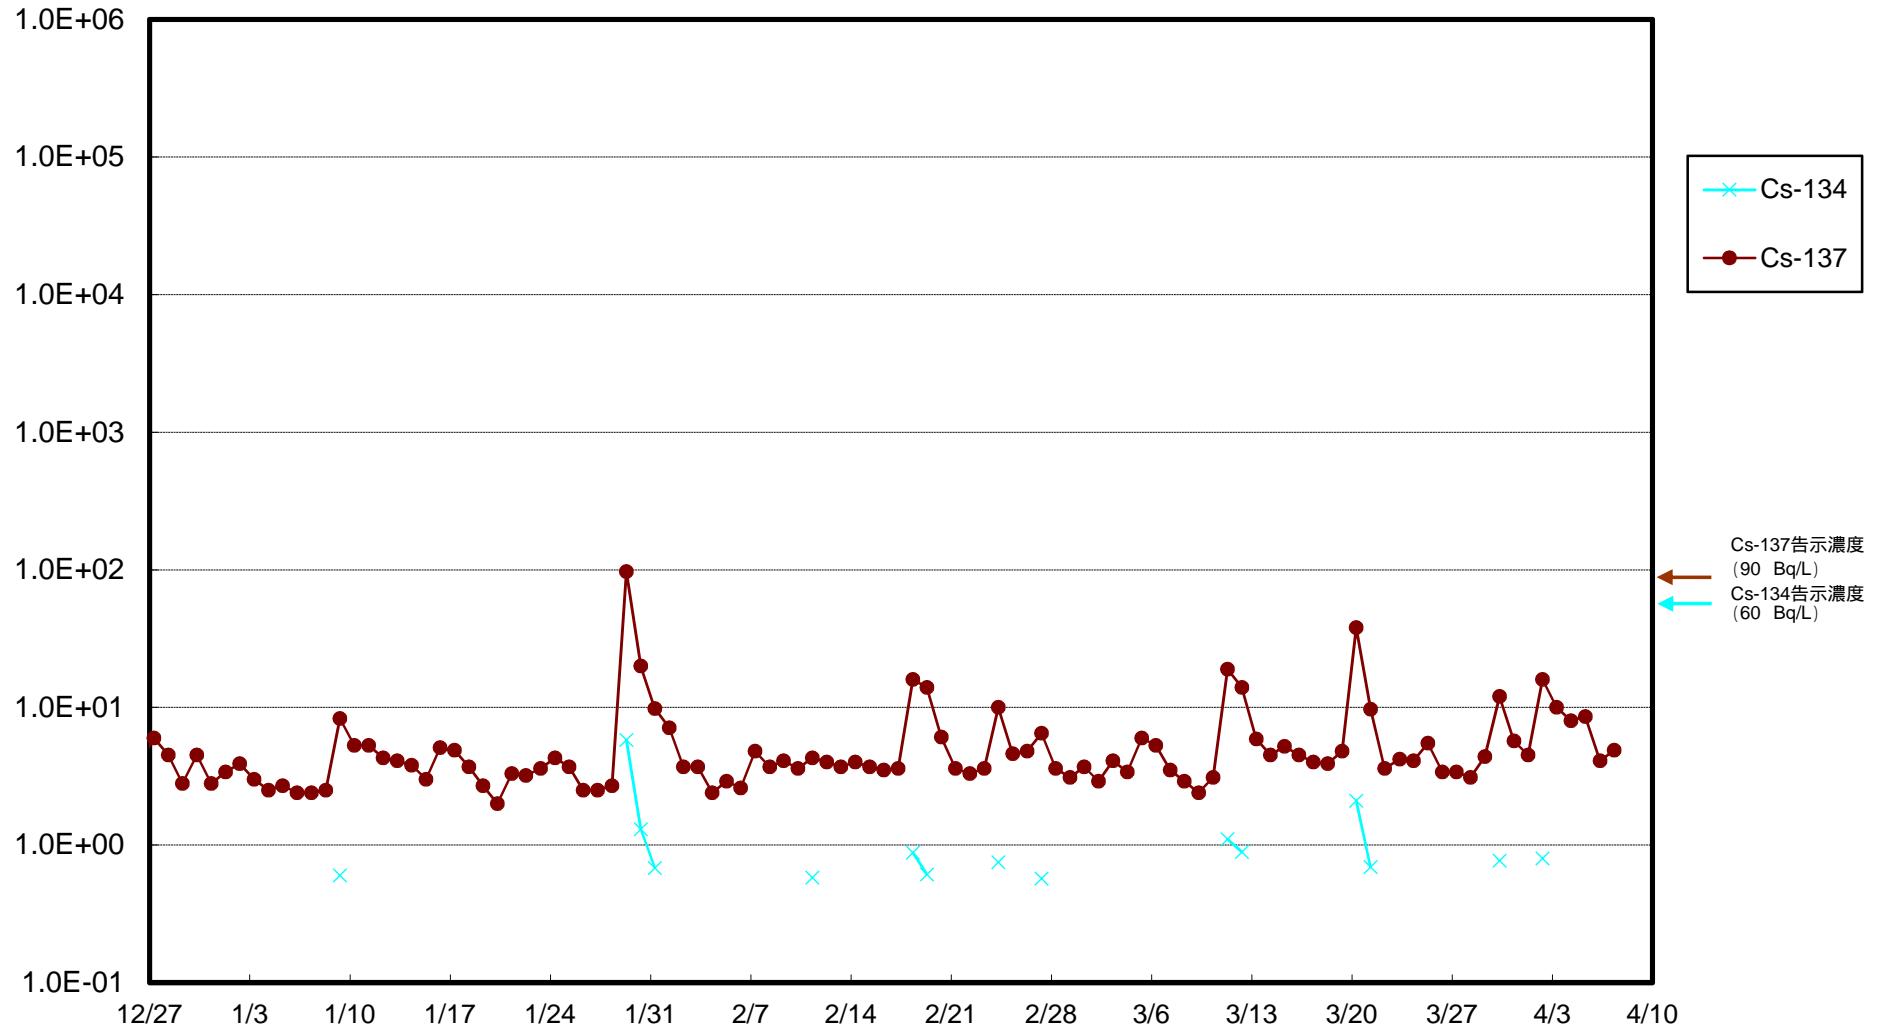

福島第一 物揚場前海水放射能濃度 (Bq / L)

福島第一 1~4号機取水口内北側(東波除堤北側)海水放射能濃度 (Bq/L)

福島第一 1~4号機取水口内南側(遮水壁前)海水放射能濃度(Bq/L)

福島第一 6号機取水口前海水放射能濃度 (Bq / L)

福島第一 港湾口海水放射能濃度 (Bq / L)