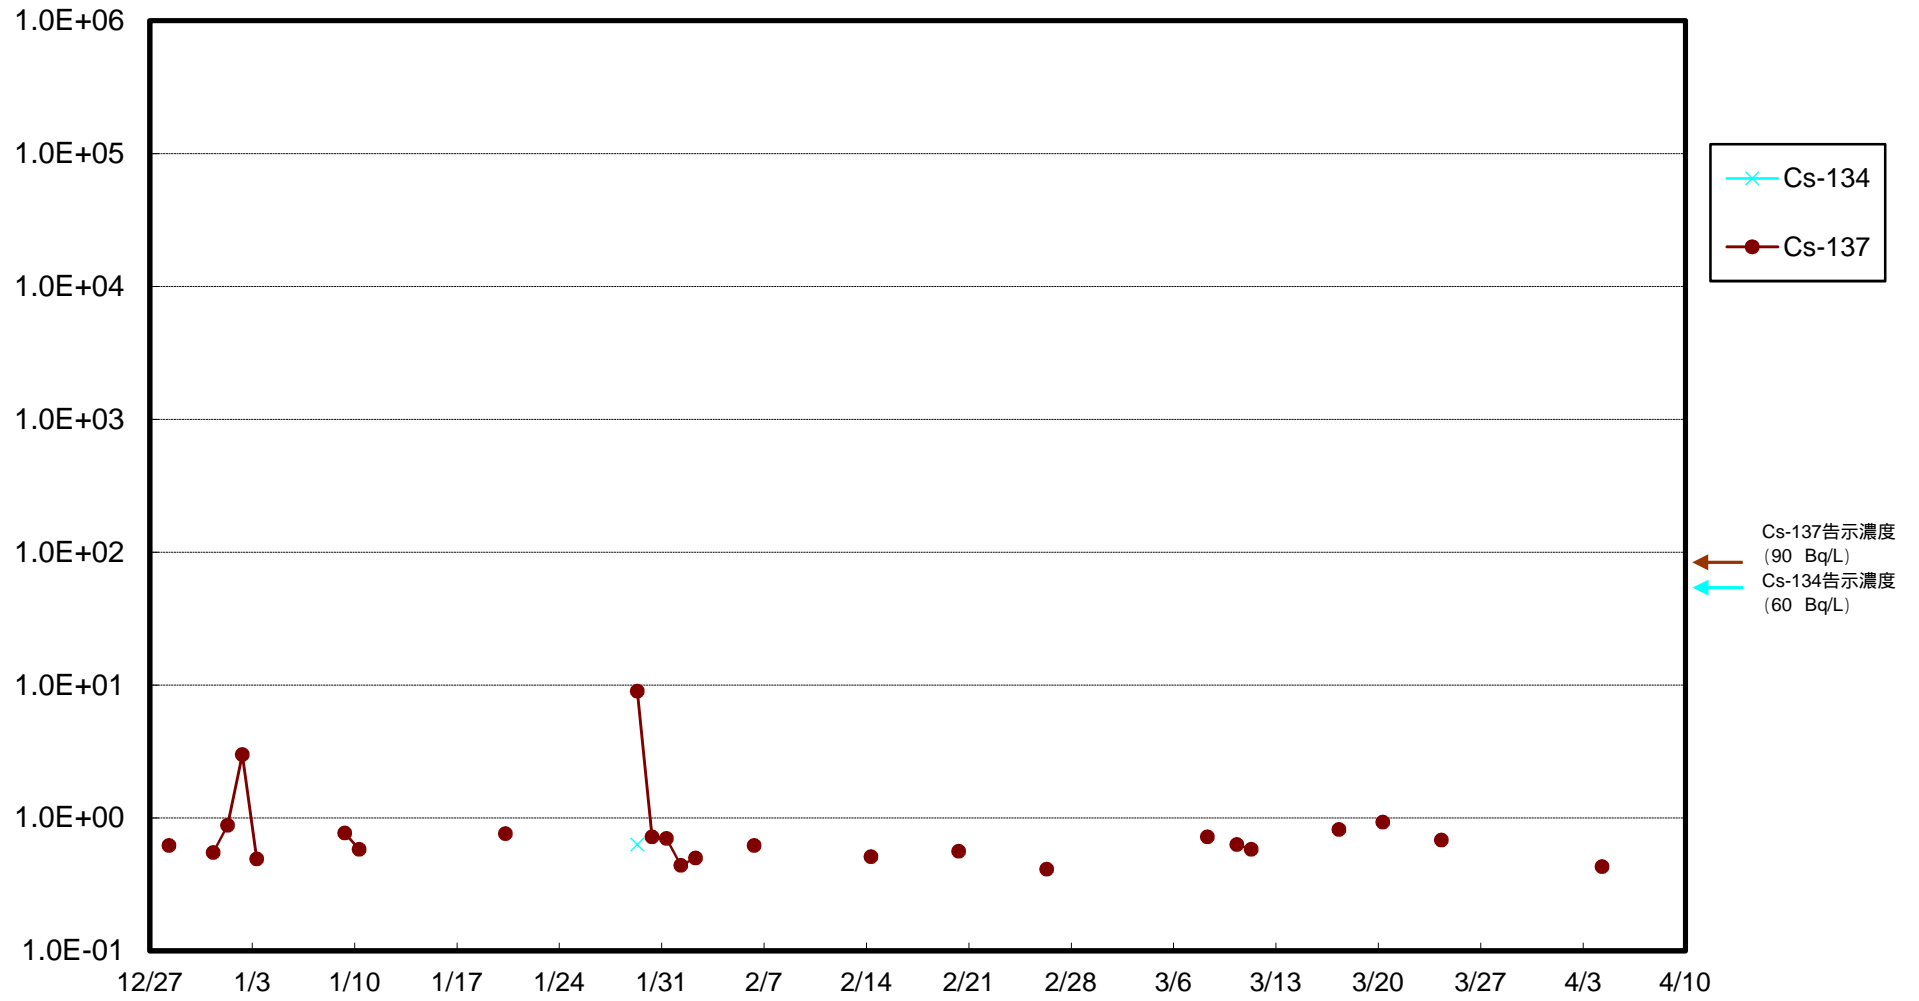

福島第一 物揚場前海水放射能濃度 (Bq / L)

福島第一 1~4号機取水口内北側(東波除堤北側)海水放射能濃度 (Bq/L)

福島第一 1~4号機取水口内南側(遮水壁前)海水放射能濃度(Bq/L)

福島第一 6号機取水口前海水放射能濃度 (Bq / L)

福島第一 港湾口海水放射能濃度 (Bq / L)