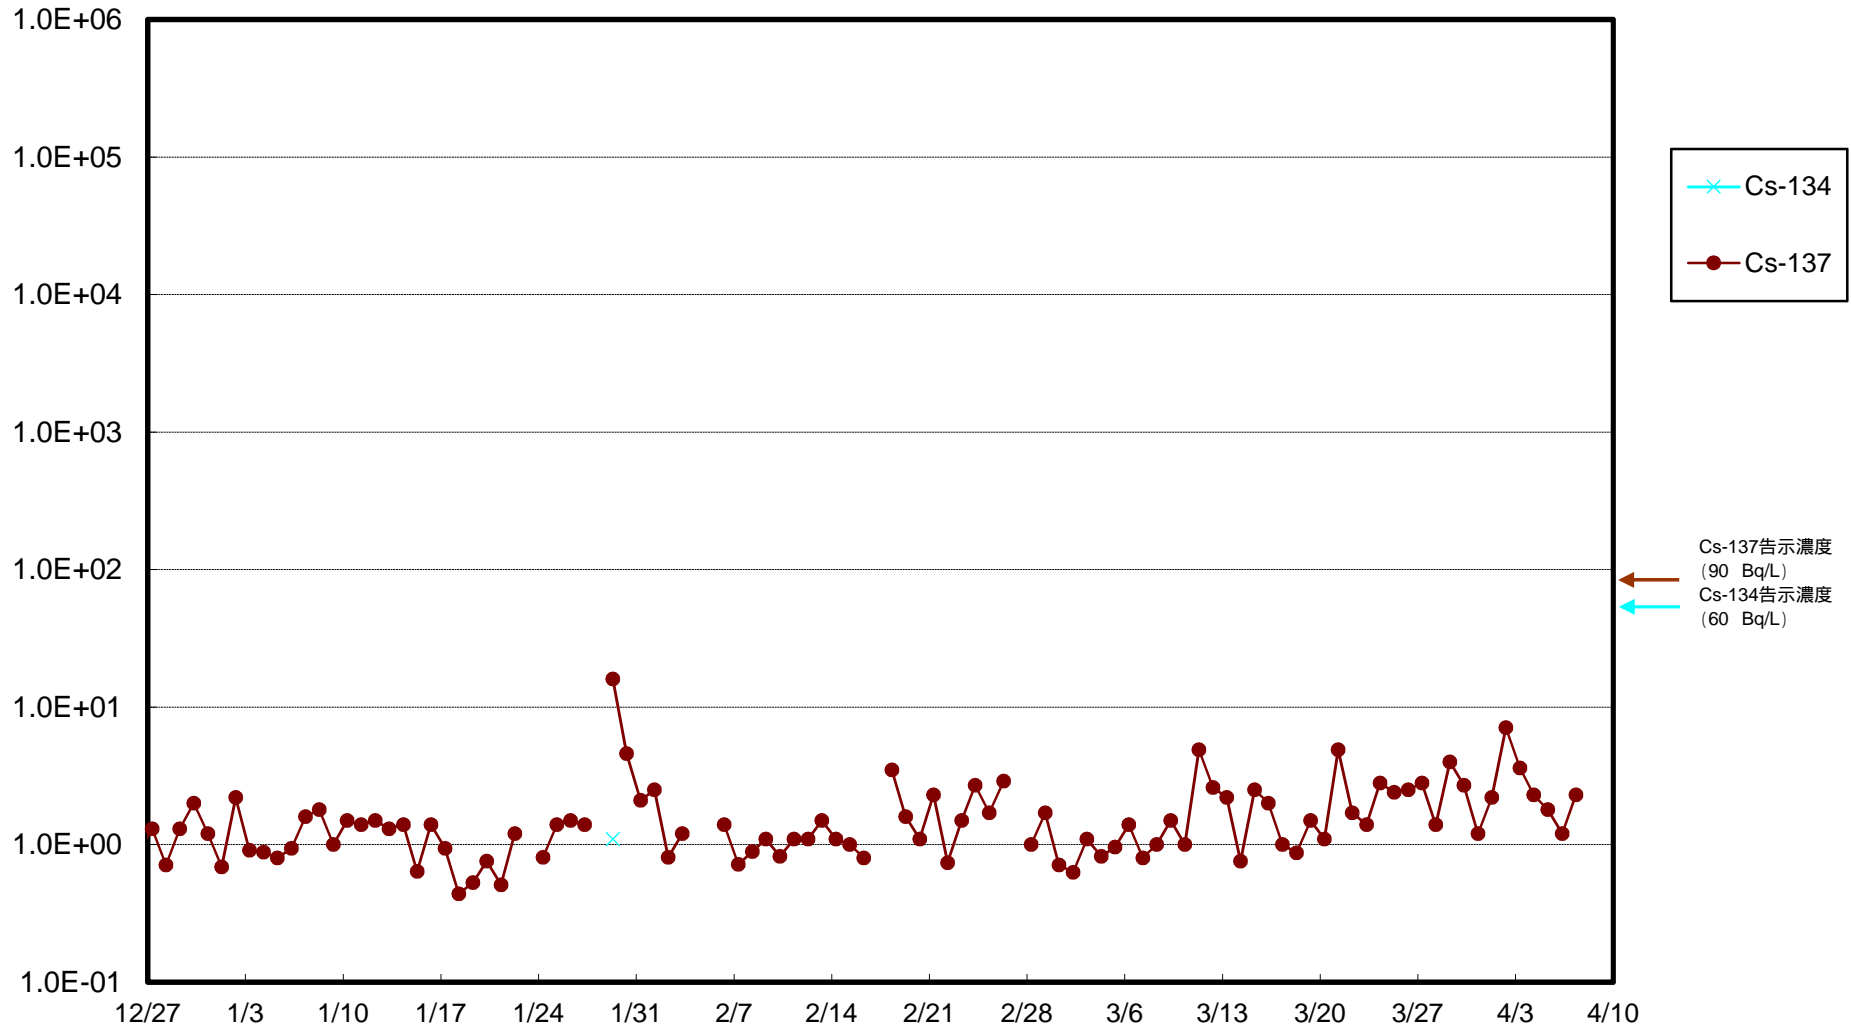

福島第一 物揚場前海水放射能濃度 (Bq / L)

福島第一 1~4号機取水口内北側(東波除堤北側)海水放射能濃度 (Bq/L)

福島第一 1~4号機取水口内南側(遮水壁前)海水放射能濃度(Bq/L)

福島第一 6号機取水口前海水放射能濃度 (Bq / L)

福島第一 港湾口海水放射能濃度 (Bq / L)