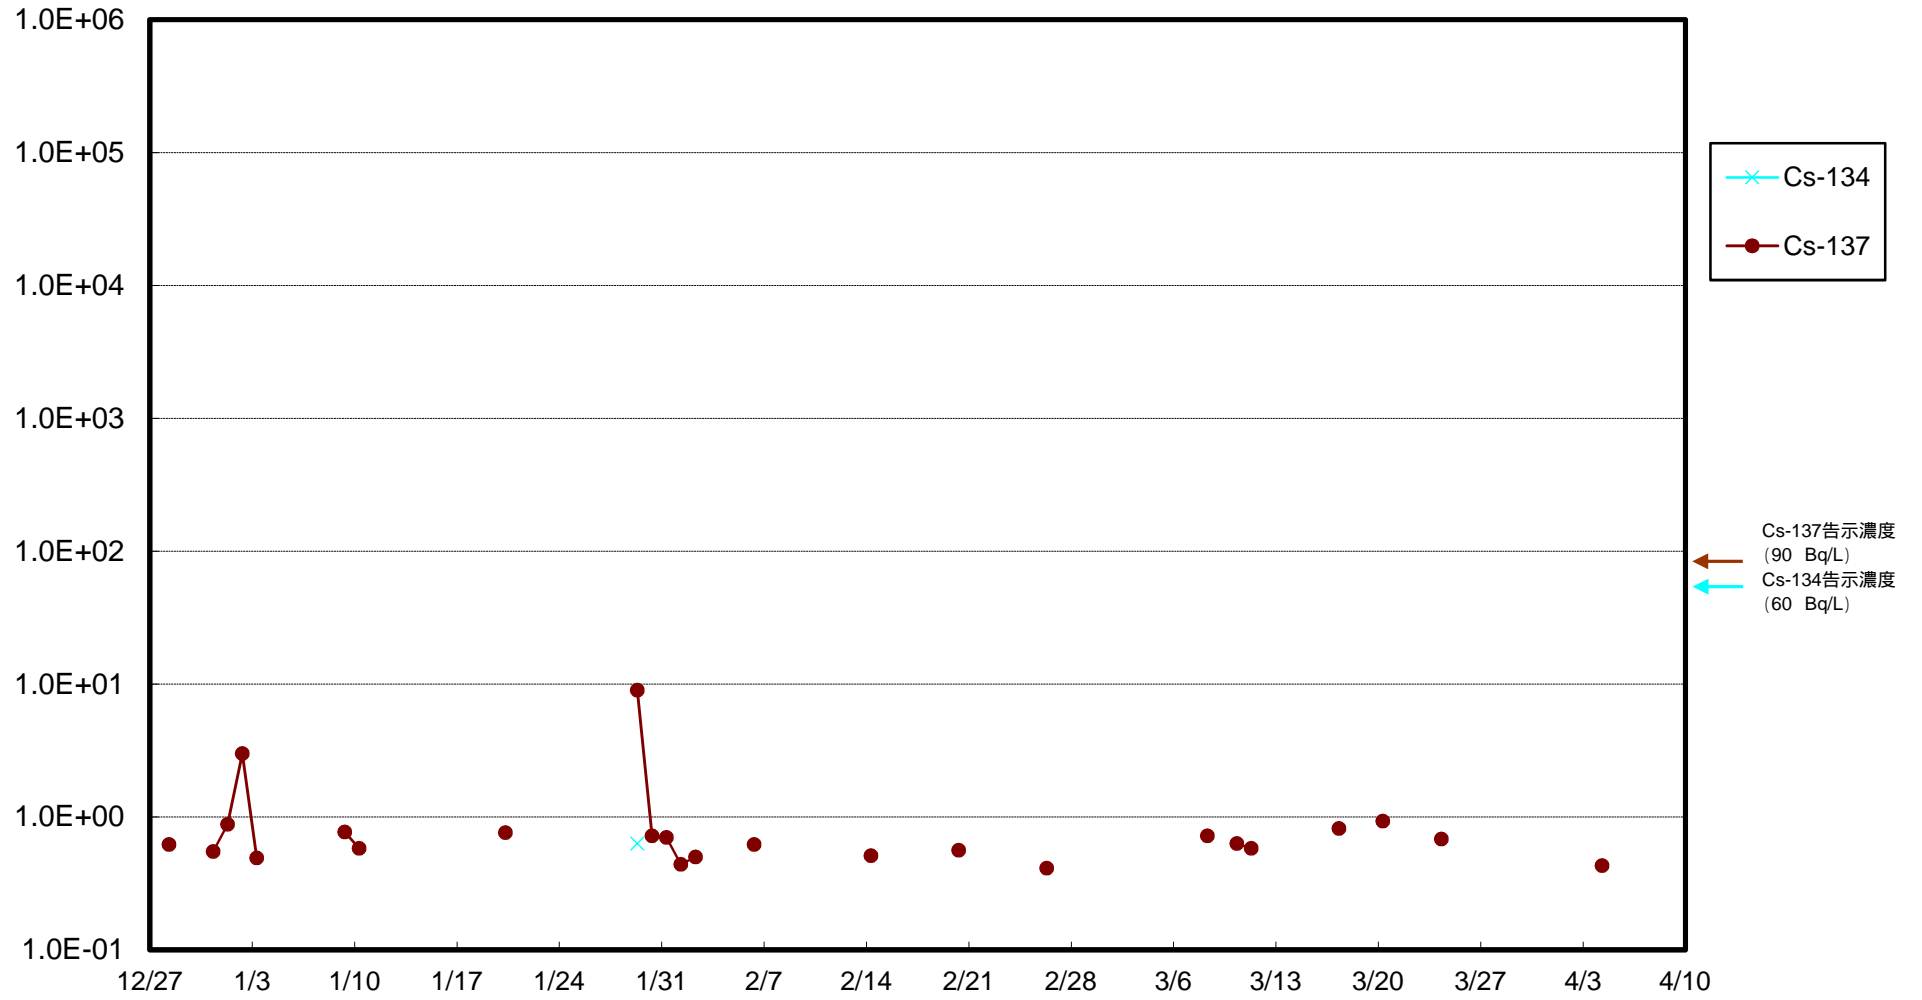

福島第一 物揚場前海水放射能濃度 (Bq / L)

福島第一 1~4号機取水口内北側(東波除堤北側)海水放射能濃度 (Bq / L)

福島第一 1~4号機取水口内南側(遮水壁前)海水放射能濃度(Bq/L)

福島第一 6号機取水口前海水放射能濃度 (Bq / L)

福島第一 港湾口海水放射能濃度 (Bq / L)