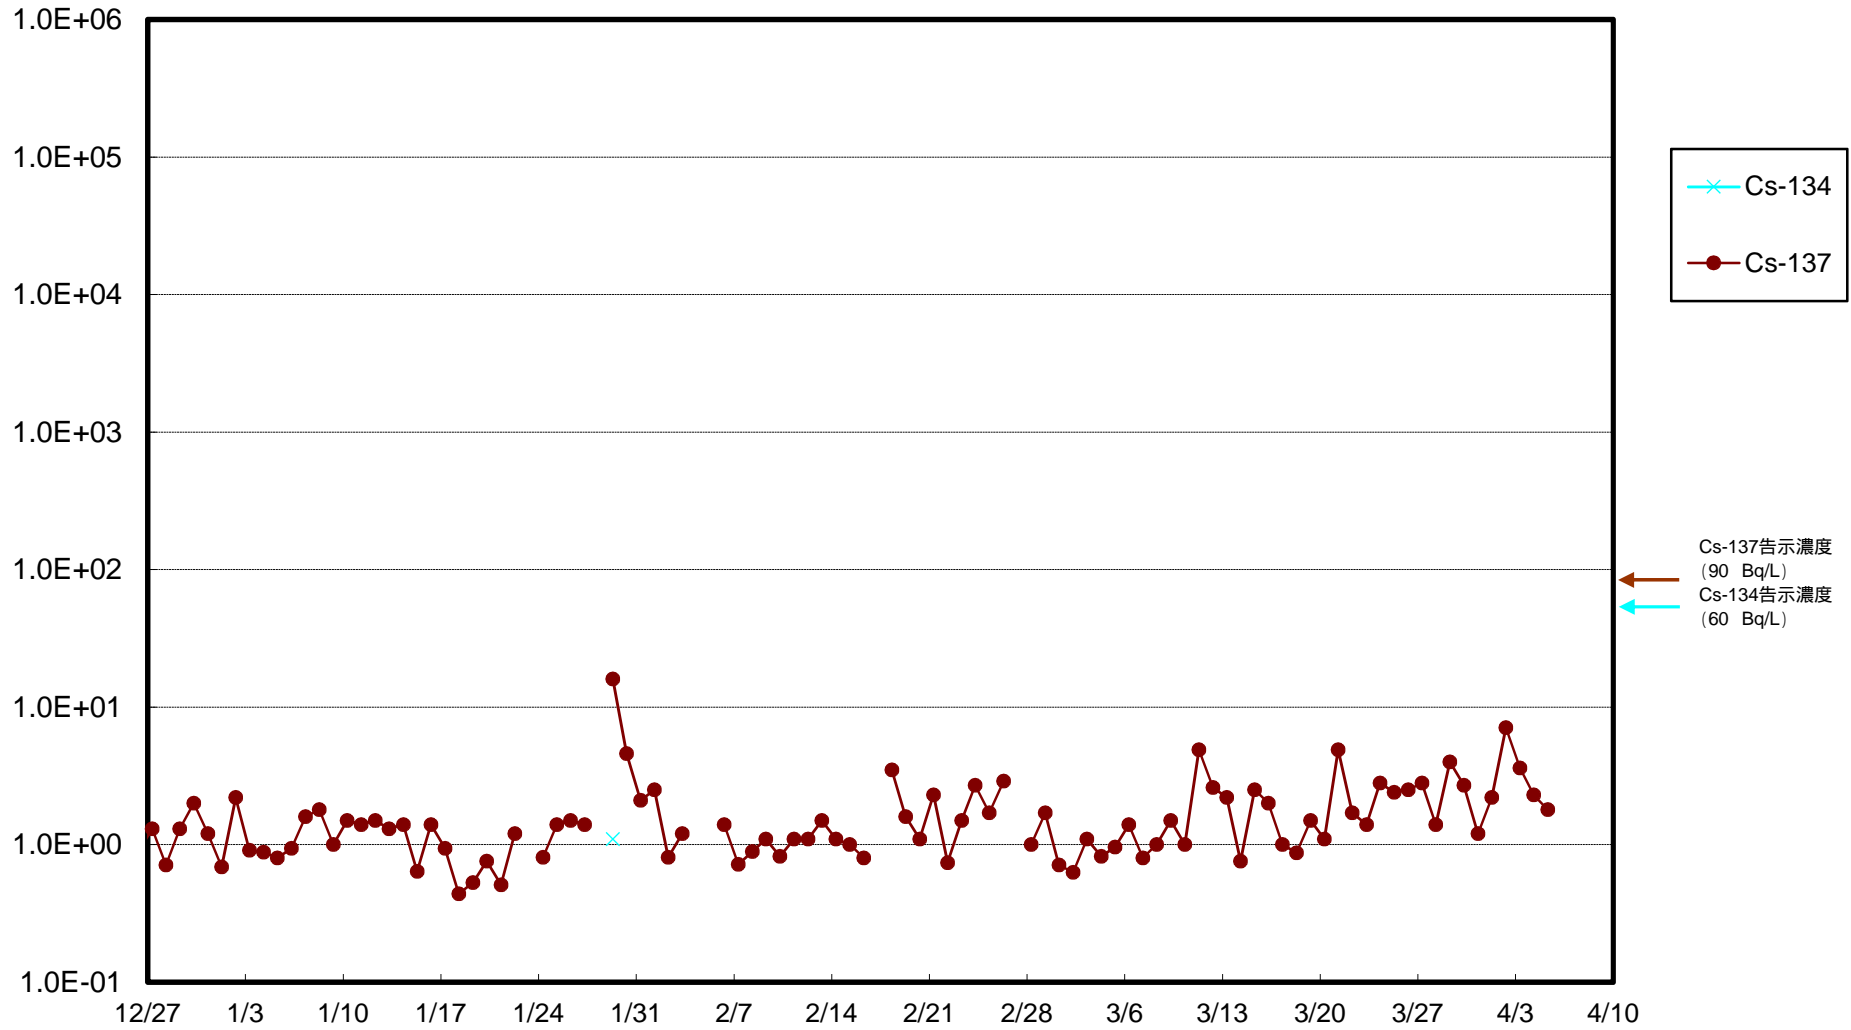

福島第一 物揚場前海水放射能濃度 (Bq / L)

福島第一 1~4号機取水口内北側(東波除堤北側)海水放射能濃度 (Bq / L)

福島第一 1~4号機取水口内南側(遮水壁前)海水放射能濃度(Bq/L)

福島第一 6号機取水口前海水放射能濃度 (Bq / L)

福島第一 港湾口海水放射能濃度 (Bq / L)