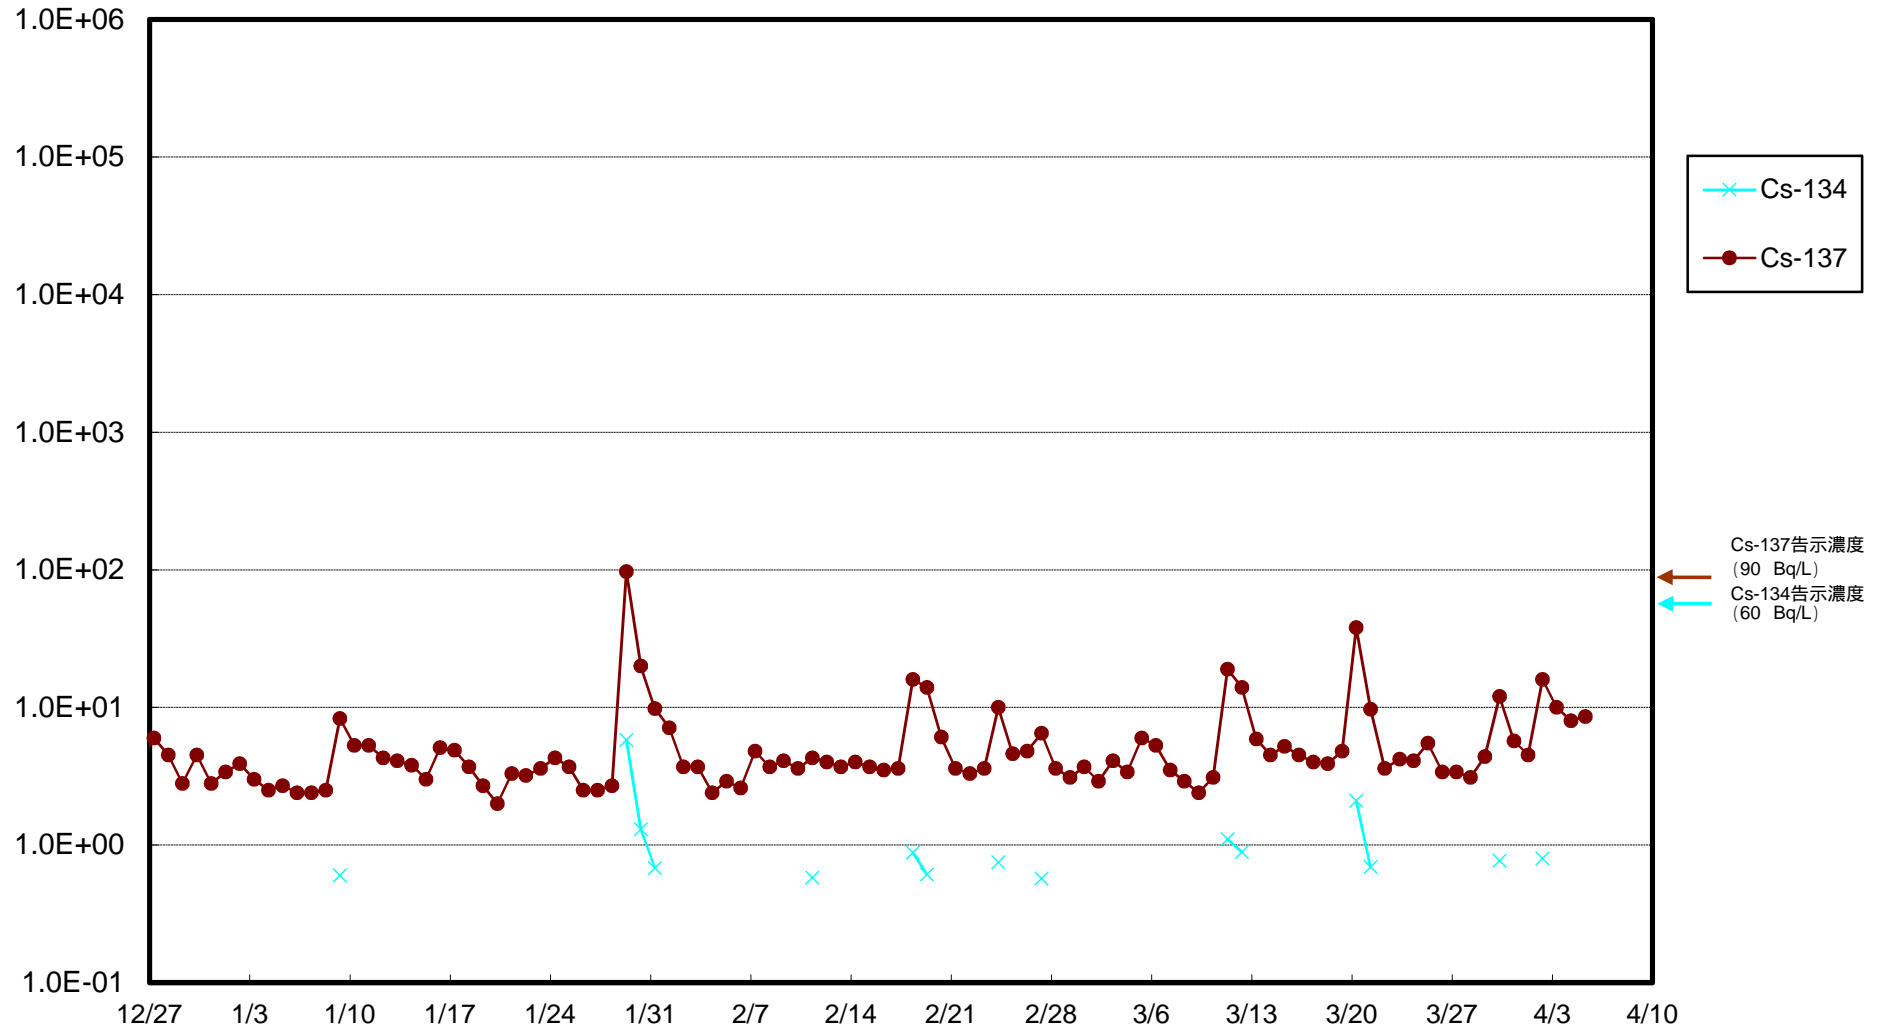

福島第一 物揚場前海水放射能濃度 (Bq / L)

福島第一 1~4号機取水口内北側(東波除堤北側)海水放射能濃度 (Bq / L)

福島第一 1~4号機取水口内南側(遮水壁前)海水放射能濃度(Bq/L)

福島第一 6号機取水口前海水放射能濃度 (Bq / L)

福島第一 港湾口海水放射能濃度 (Bq / L)