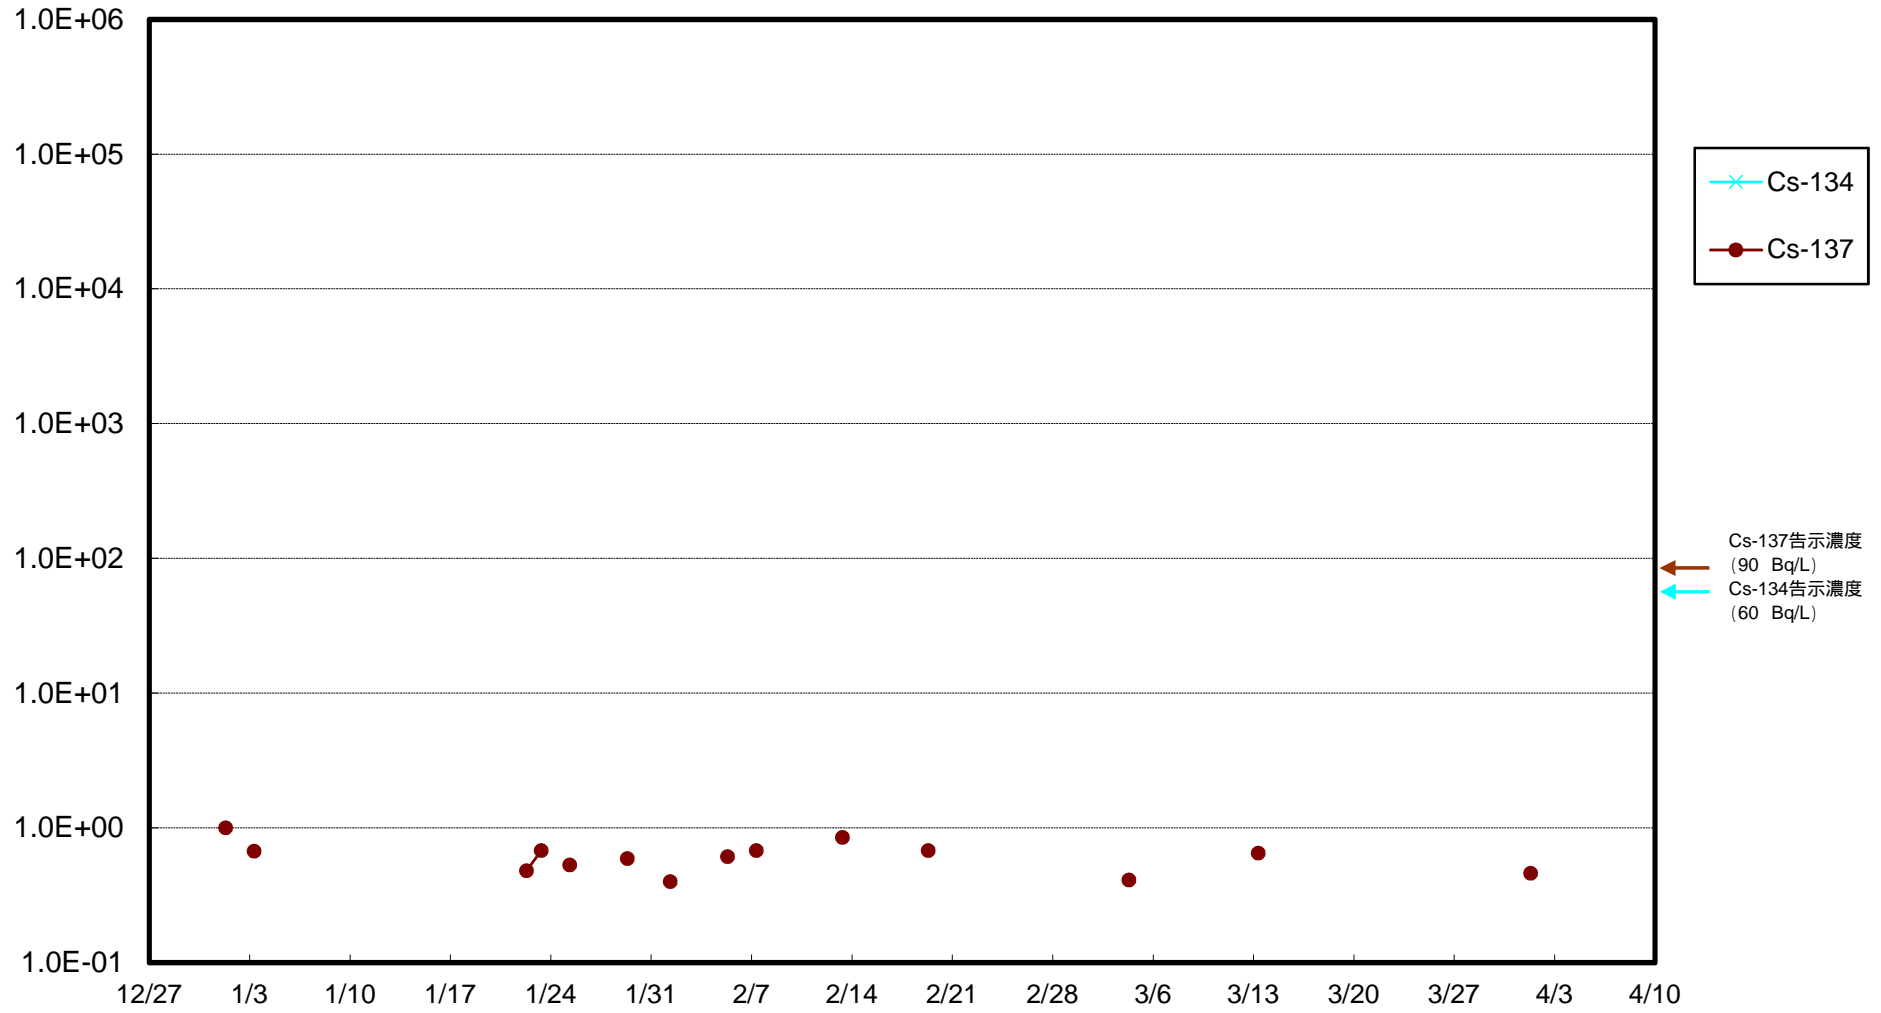

福島第一 物揚場前海水放射能濃度 (Bq / L)

福島第一 1~4号機取水口内北側(東波除堤北側)海水放射能濃度 (Bq / L)

福島第一 1~4号機取水口内南側(遮水壁前)海水放射能濃度(Bq/L)

福島第一 6号機取水口前海水放射能濃度 (Bq / L)

福島第一 港湾口海水放射能濃度 (Bq / L)