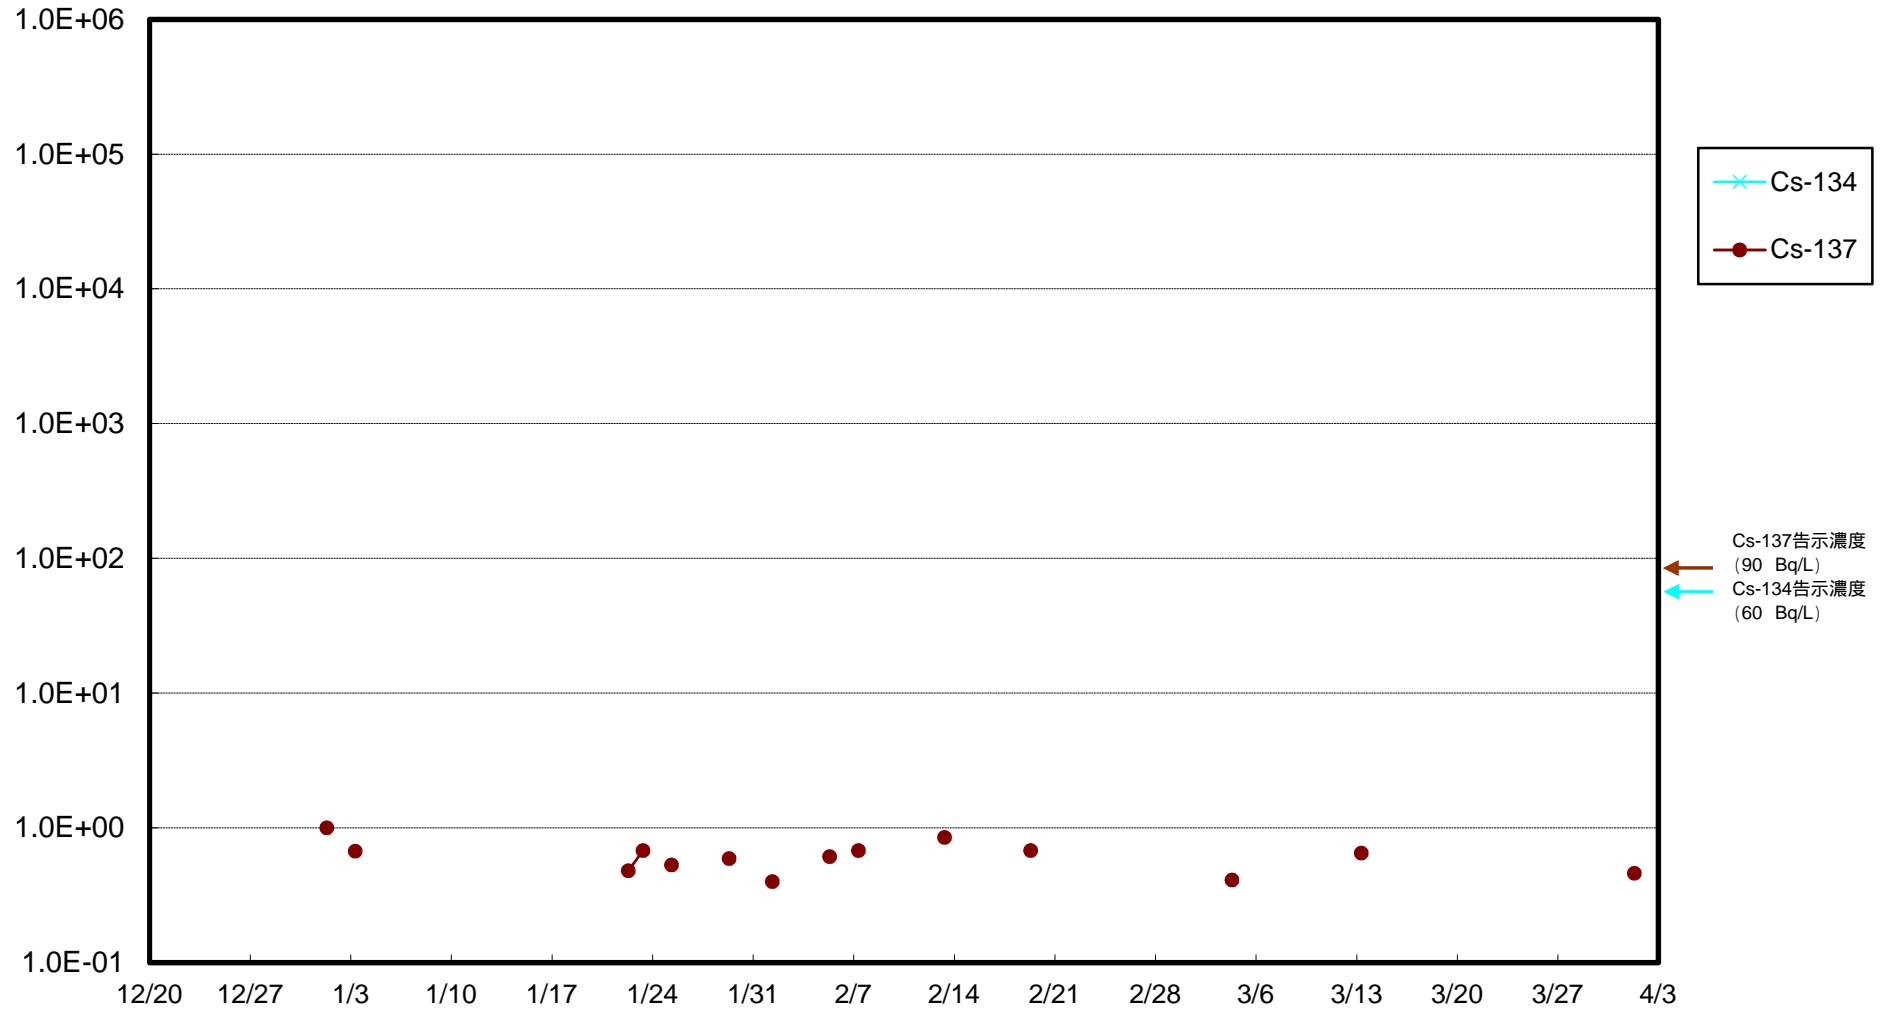

福島第一 物揚場前海水放射能濃度 (Bq / L)

福島第一 1~4号機取水口内北側(東波除堤北側)海水放射能濃度 (Bq / L)

福島第一 1~4号機取水口内南側(遮水壁前)海水放射能濃度 (Bq / L)

福島第一 6号機取水口前海水放射能濃度 (Bq / L)

福島第一 港湾口海水放射能濃度 (Bq / L)