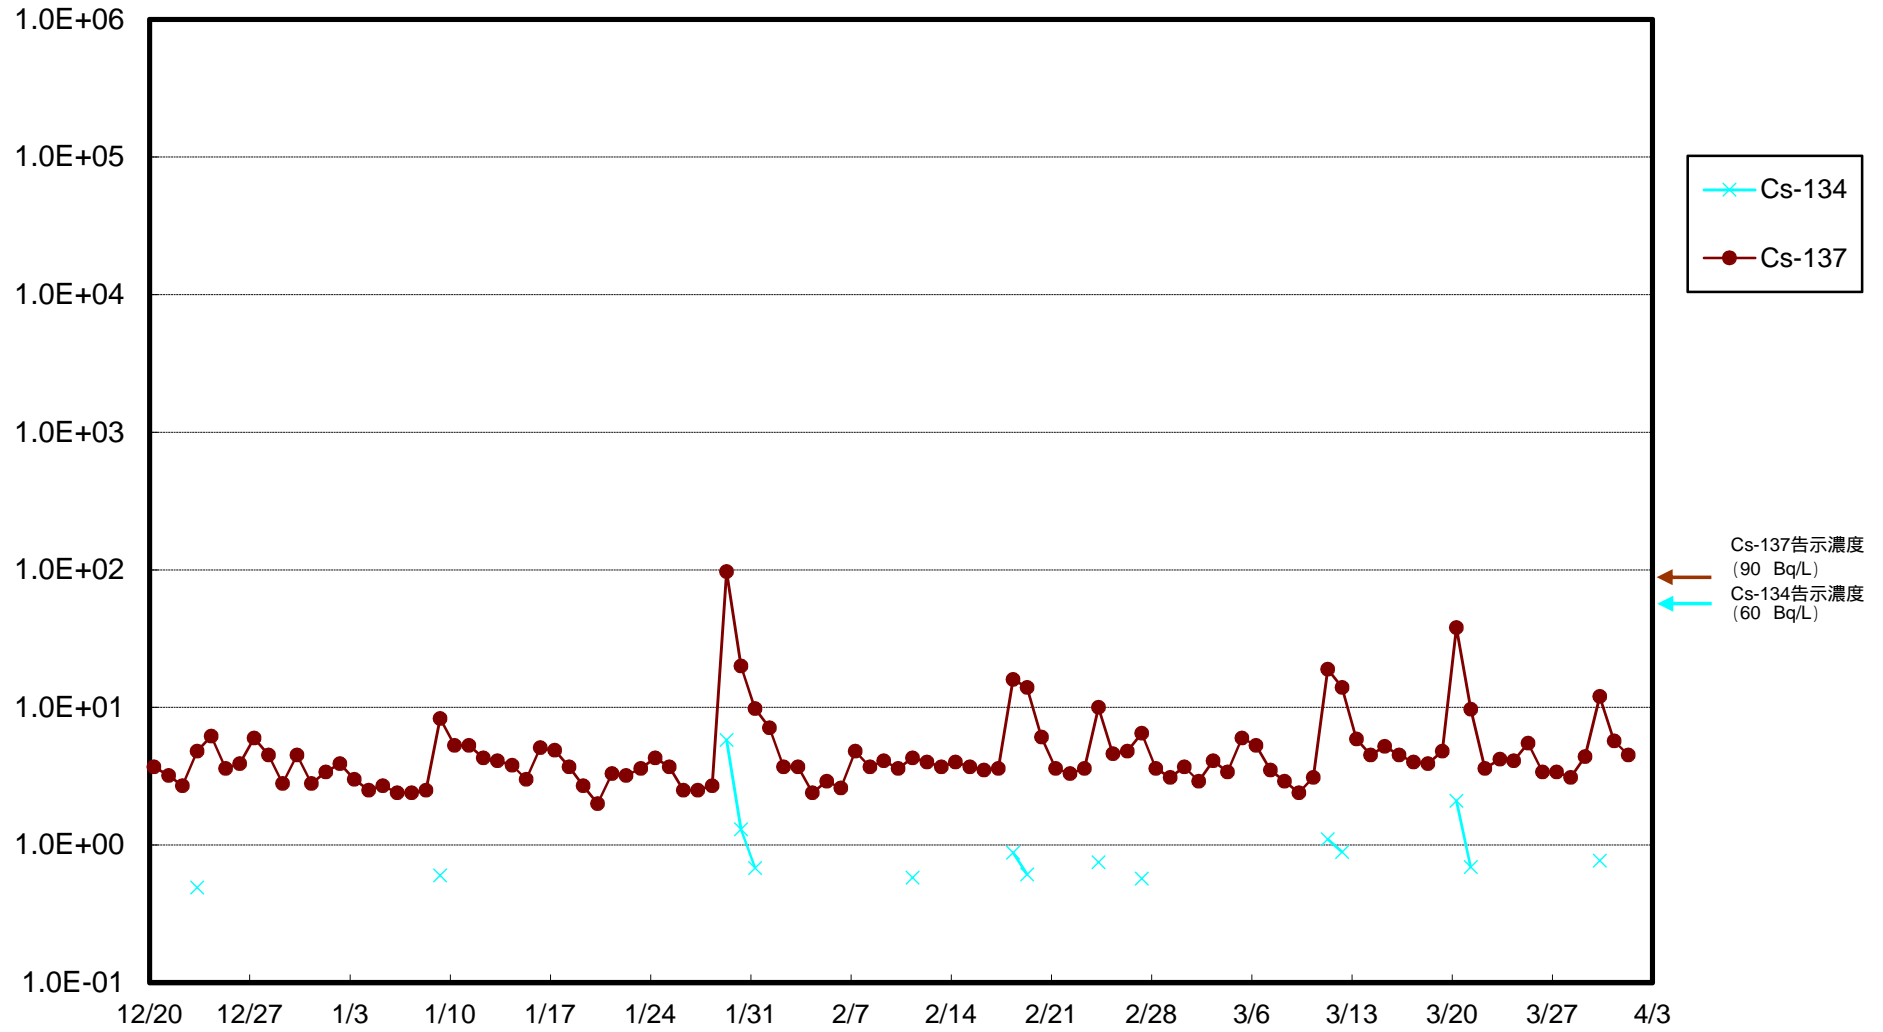

福島第一 物揚場前海水放射能濃度 (Bq / L)

福島第一 1~4号機取水口内北側(東波除堤北側)海水放射能濃度 (Bq / L)

福島第一 1~4号機取水口内南側(遮水壁前)海水放射能濃度 (Bq / L)

福島第一 6号機取水口前海水放射能濃度 (Bq / L)

福島第一 港湾口海水放射能濃度 (Bq / L)