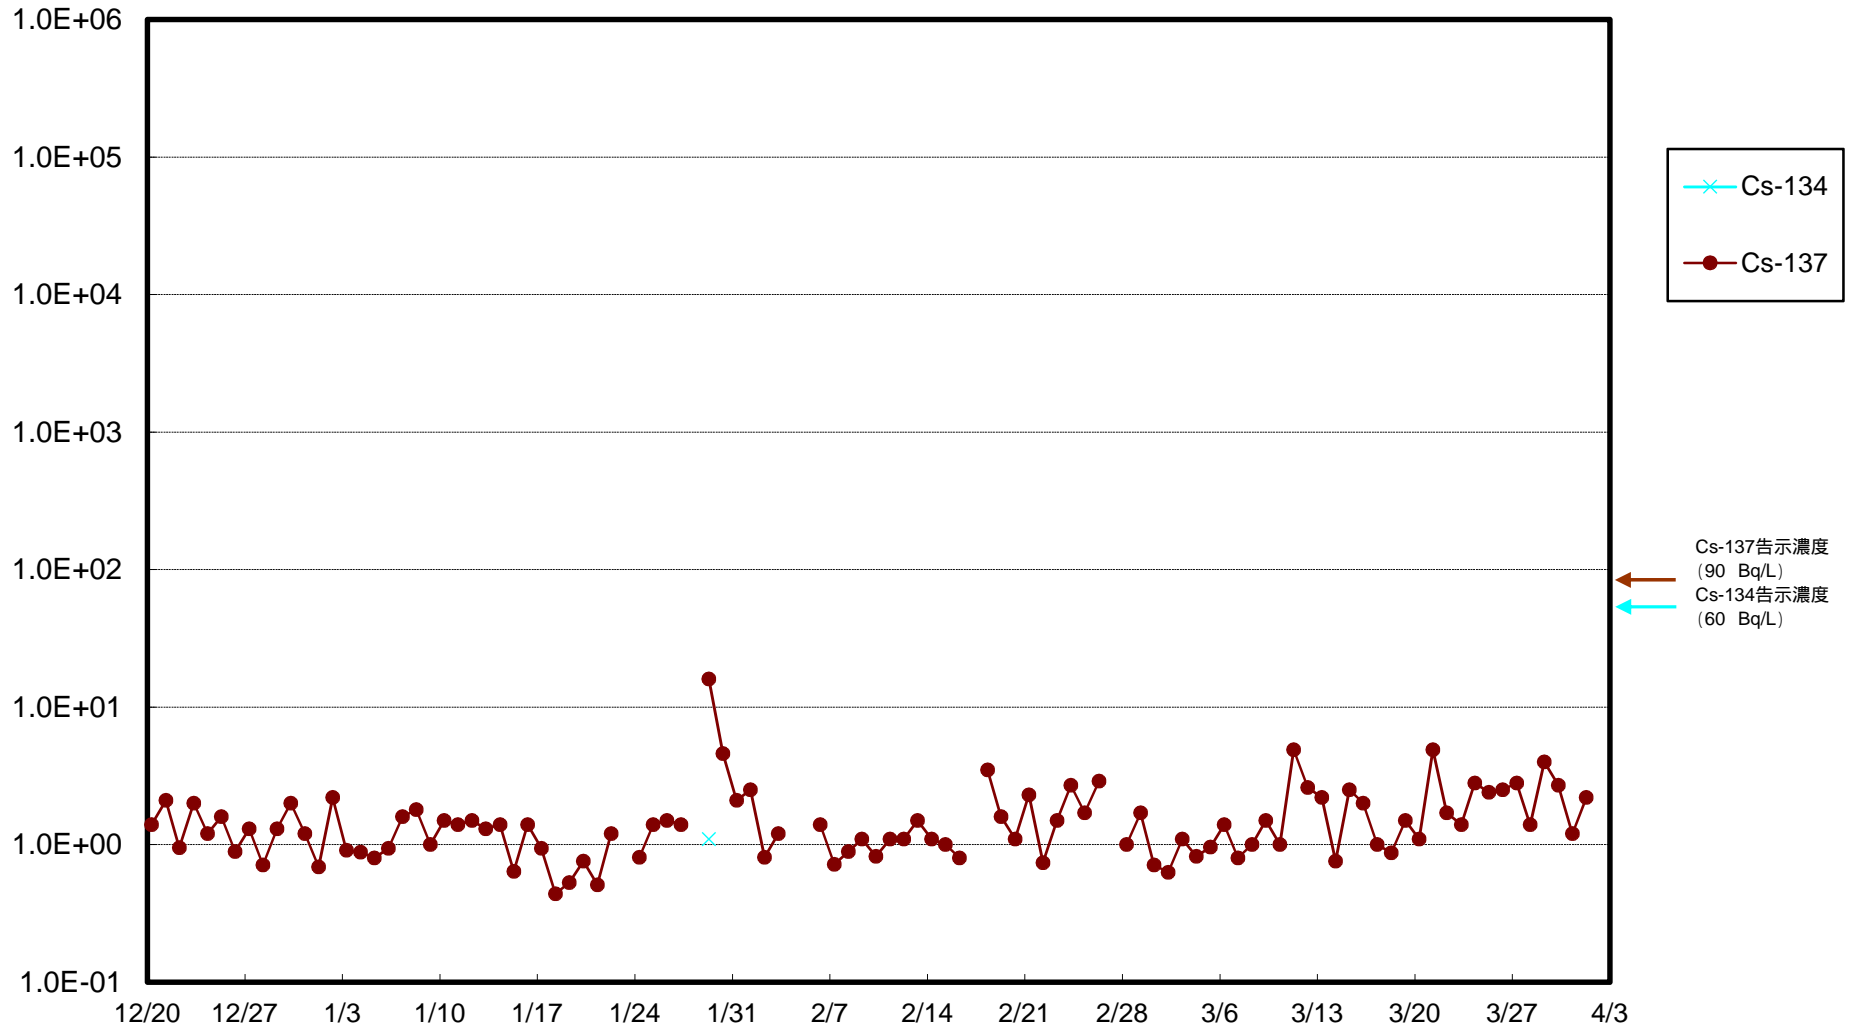

福島第一 物揚場前海水放射能濃度 (Bq / L)

福島第一 1~4号機取水口内北側(東波除堤北側)海水放射能濃度 (Bq / L)

福島第一 1~4号機取水口内南側(遮水壁前)海水放射能濃度 (Bq / L)

福島第一 6号機取水口前海水放射能濃度 (Bq / L)

福島第一 港湾口海水放射能濃度 (Bq / L)