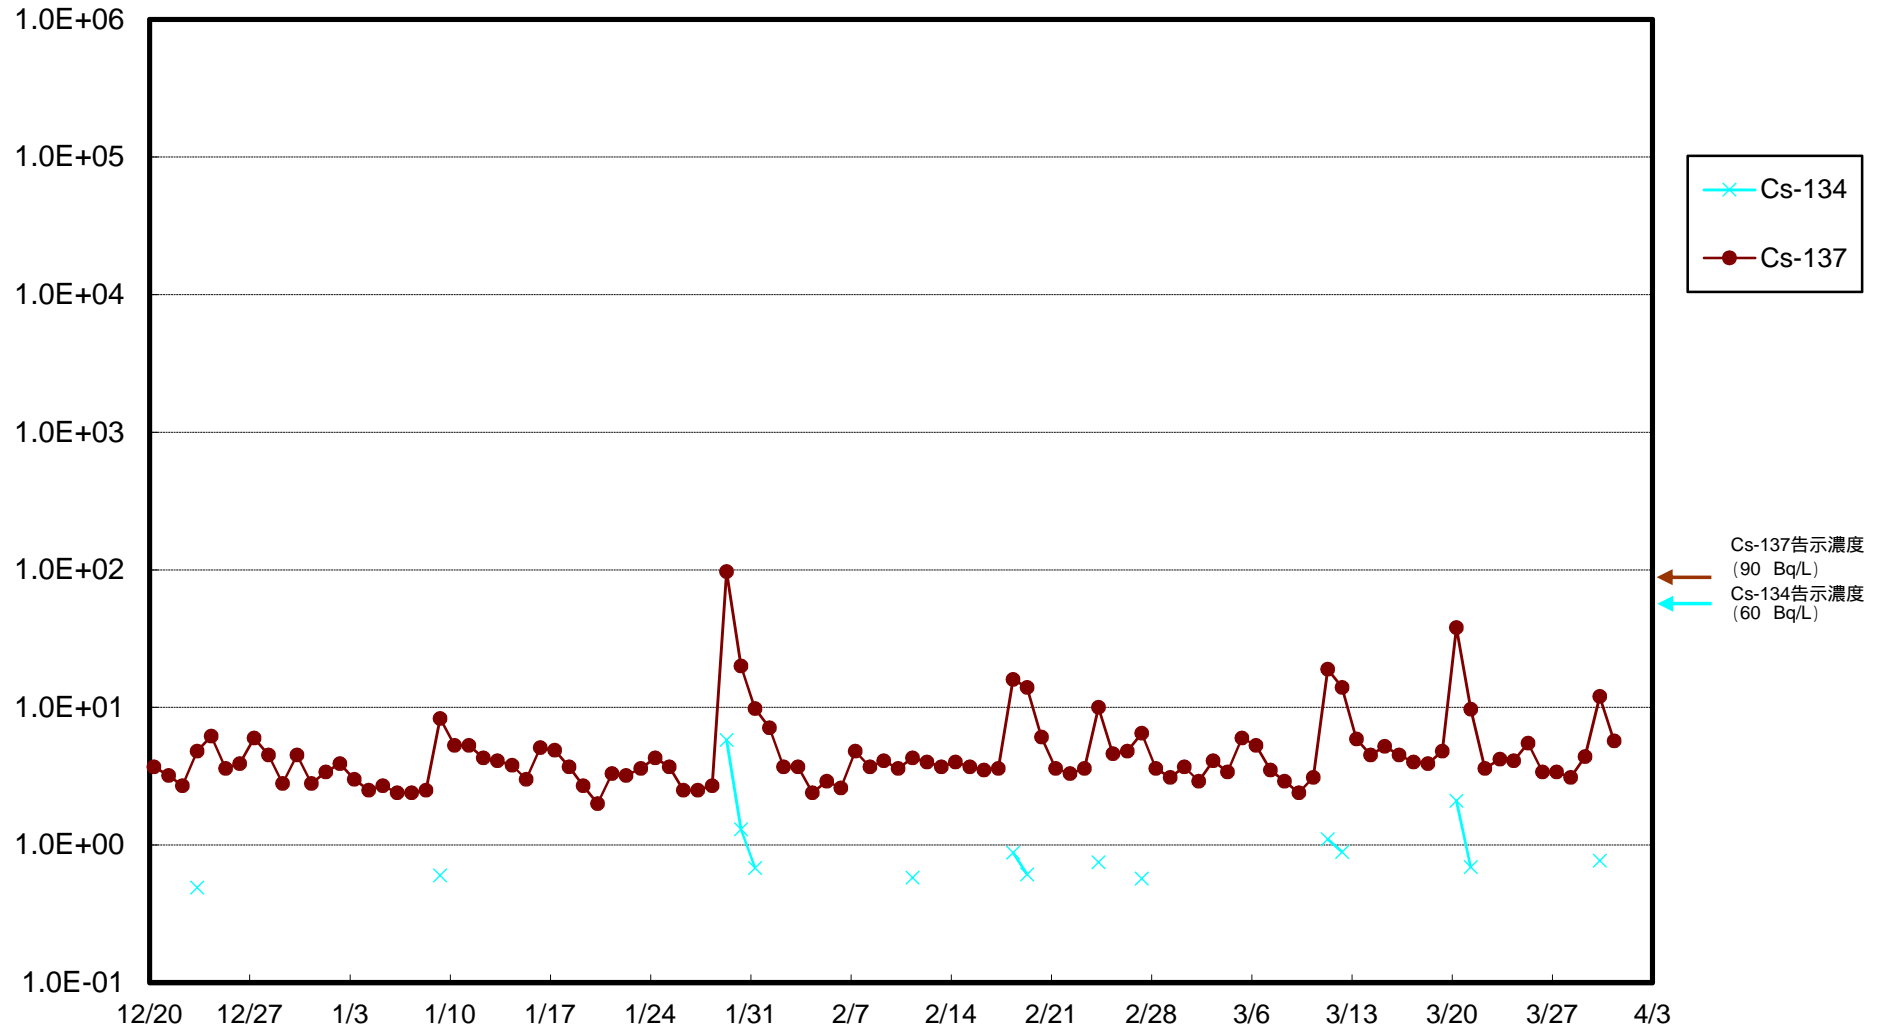

福島第一 物揚場前海水放射能濃度 (Bq / L)

福島第一 1~4号機取水口内北側(東波除堤北側)海水放射能濃度 (Bq / L)

福島第一 1~4号機取水口内南側(遮水壁前)海水放射能濃度 (Bq / L)

福島第一 6号機取水口前海水放射能濃度 (Bq / L)

福島第一 港湾口海水放射能濃度 (Bq / L)