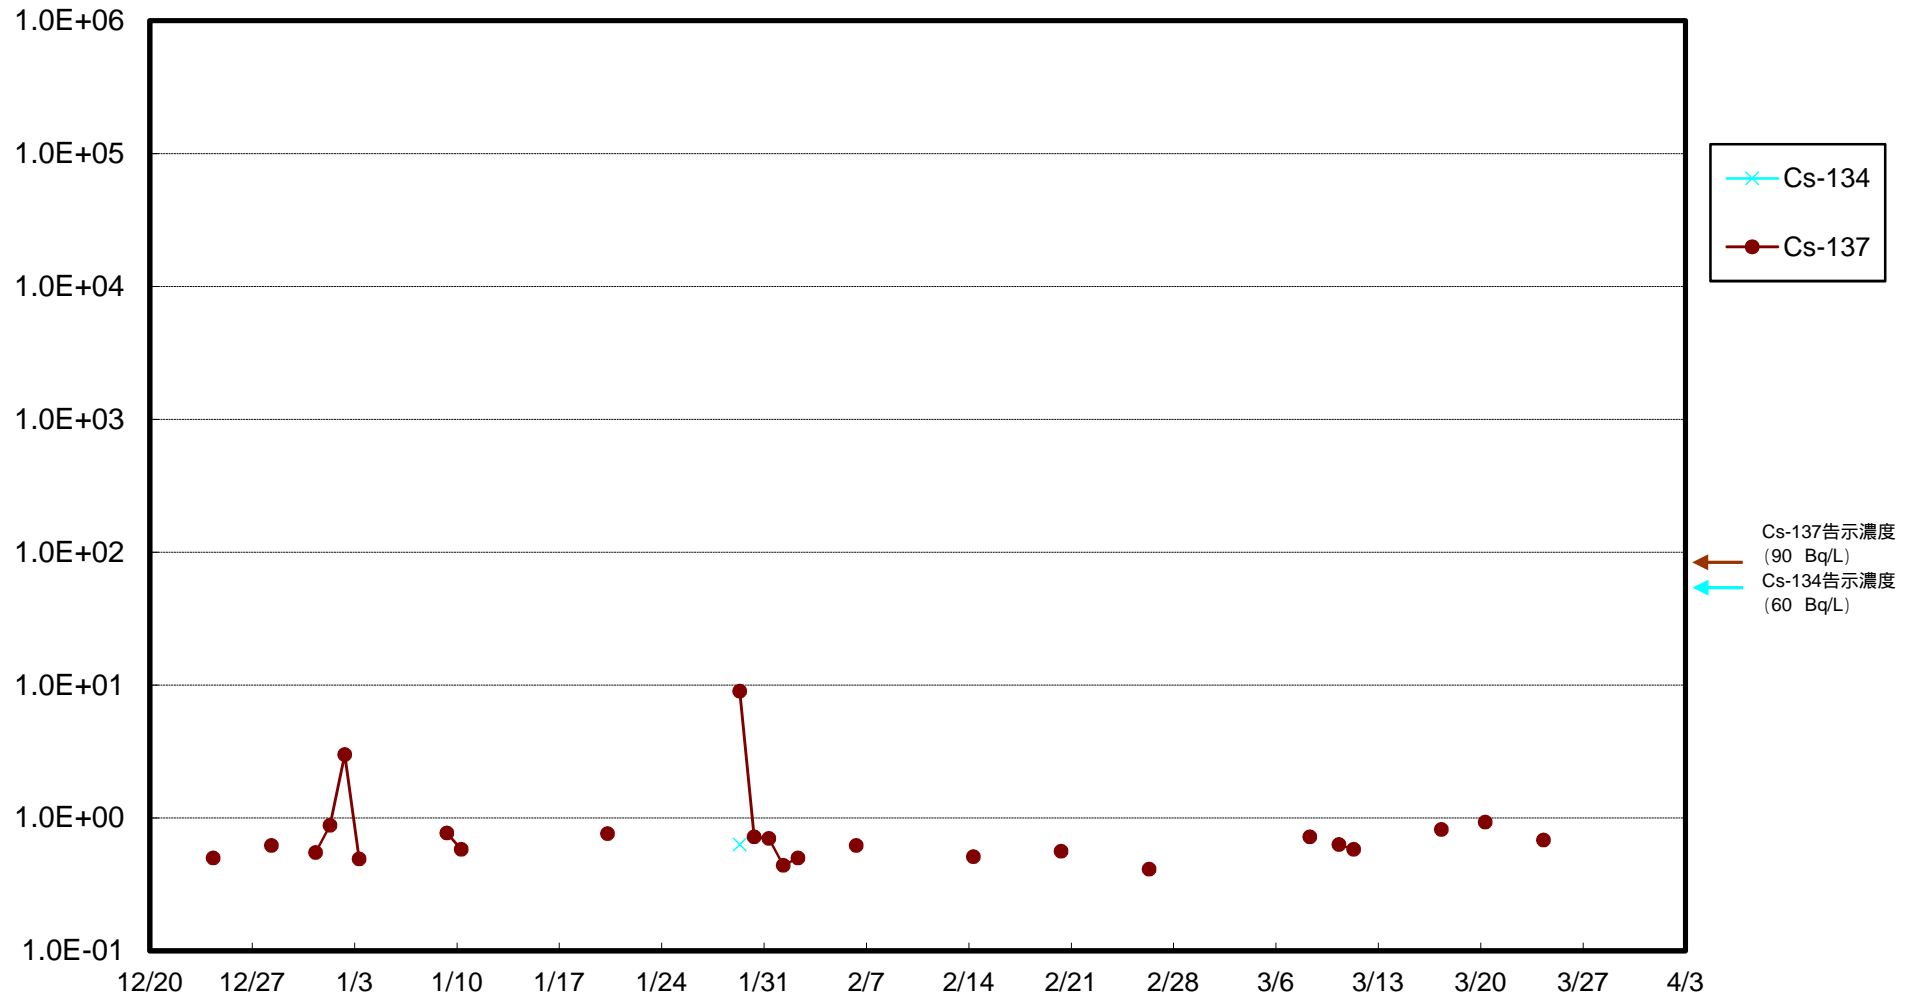

福島第一 物揚場前海水放射能濃度 (Bq / L)

福島第一 1~4号機取水口内北側(東波除堤北側)海水放射能濃度 (Bq / L)

福島第一 1~4号機取水口内南側(遮水壁前)海水放射能濃度 (Bq / L)

福島第一 6号機取水口前海水放射能濃度 (Bq / L)

福島第一 港湾口海水放射能濃度 (Bq / L)