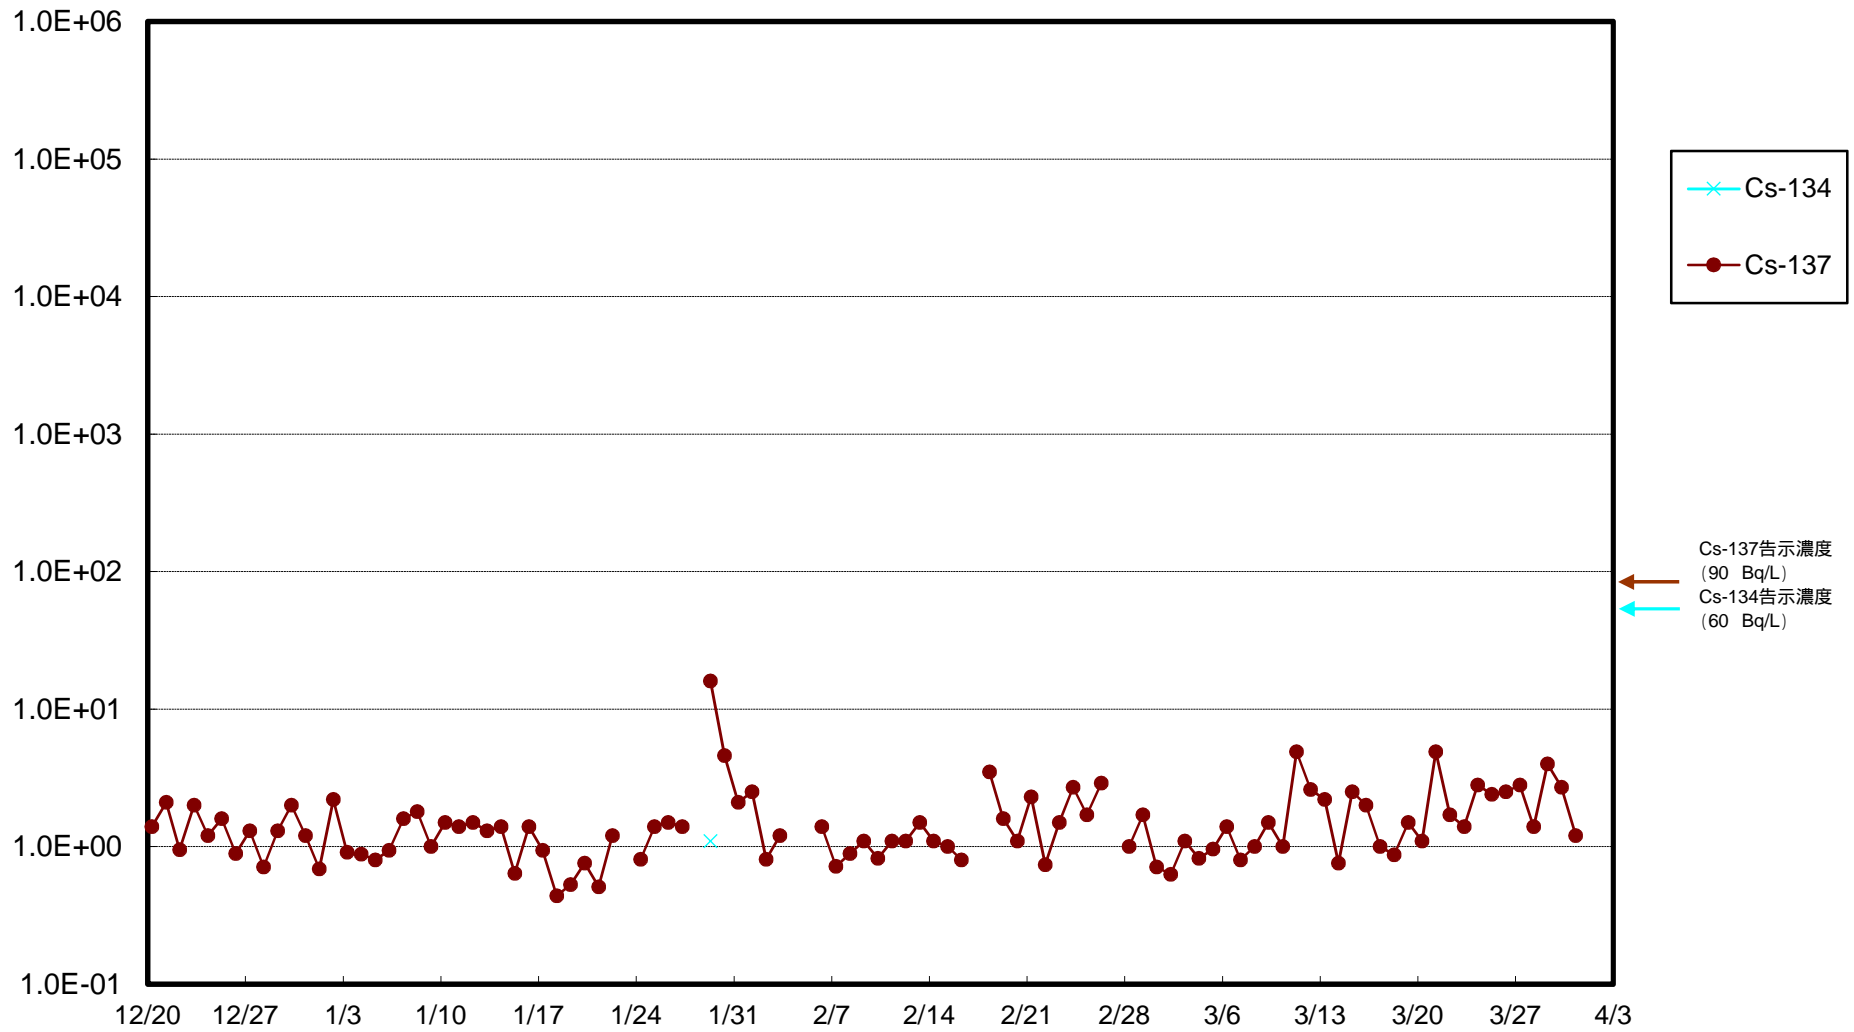

福島第一 物揚場前海水放射能濃度 (Bq / L)

福島第一 1~4号機取水口内北側(東波除堤北側)海水放射能濃度 (Bq / L)

福島第一 1~4号機取水口内南側(遮水壁前)海水放射能濃度 (Bq / L)

福島第一 6号機取水口前海水放射能濃度 (Bq / L)

福島第一 港湾口海水放射能濃度 (Bq / L)