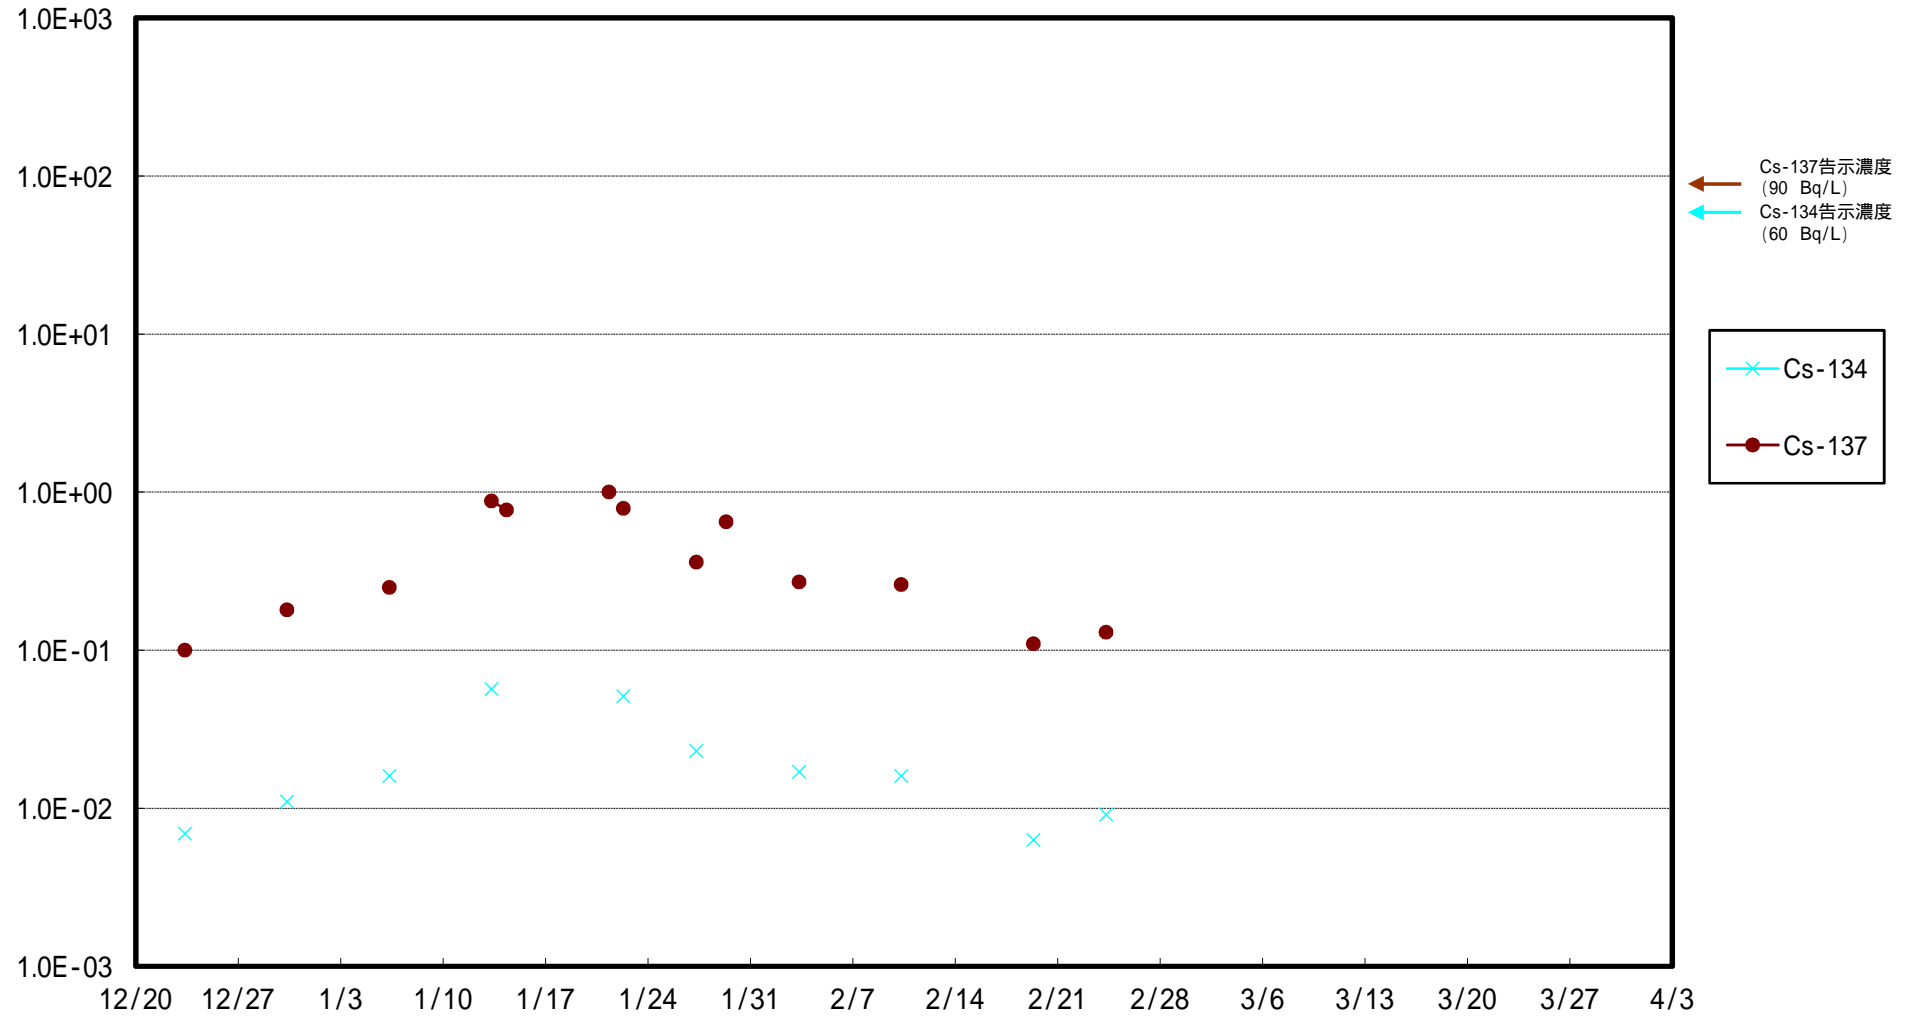

福島第一 5,6号機放水口北側(T-1) 海水放射能濃度 (Bq / L)

福島第一 南放水口付近(T-2) 海水放射能濃度 (Bq / L)