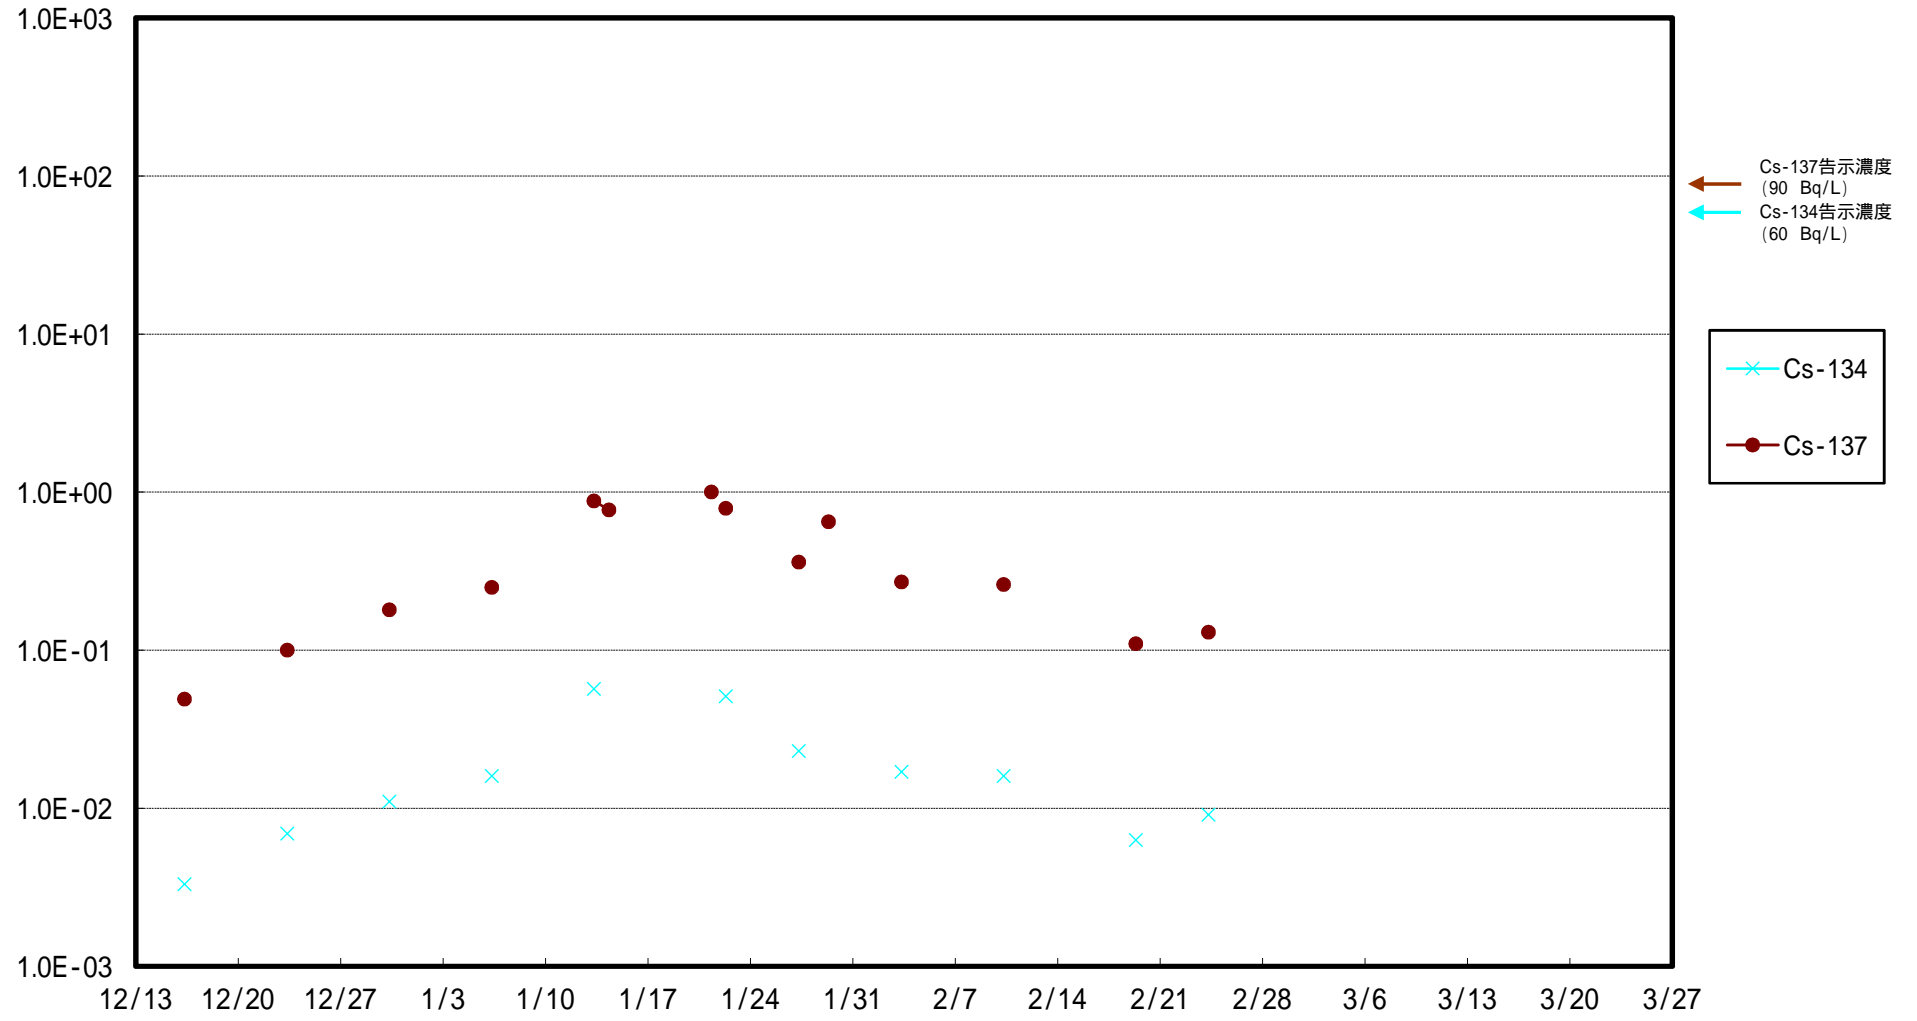

福島第一 5,6号機放水口北側(T-1) 海水放射能濃度 (Bq / L)

福島第一 南放水口付近(T-2) 海水放射能濃度 (Bq / L)