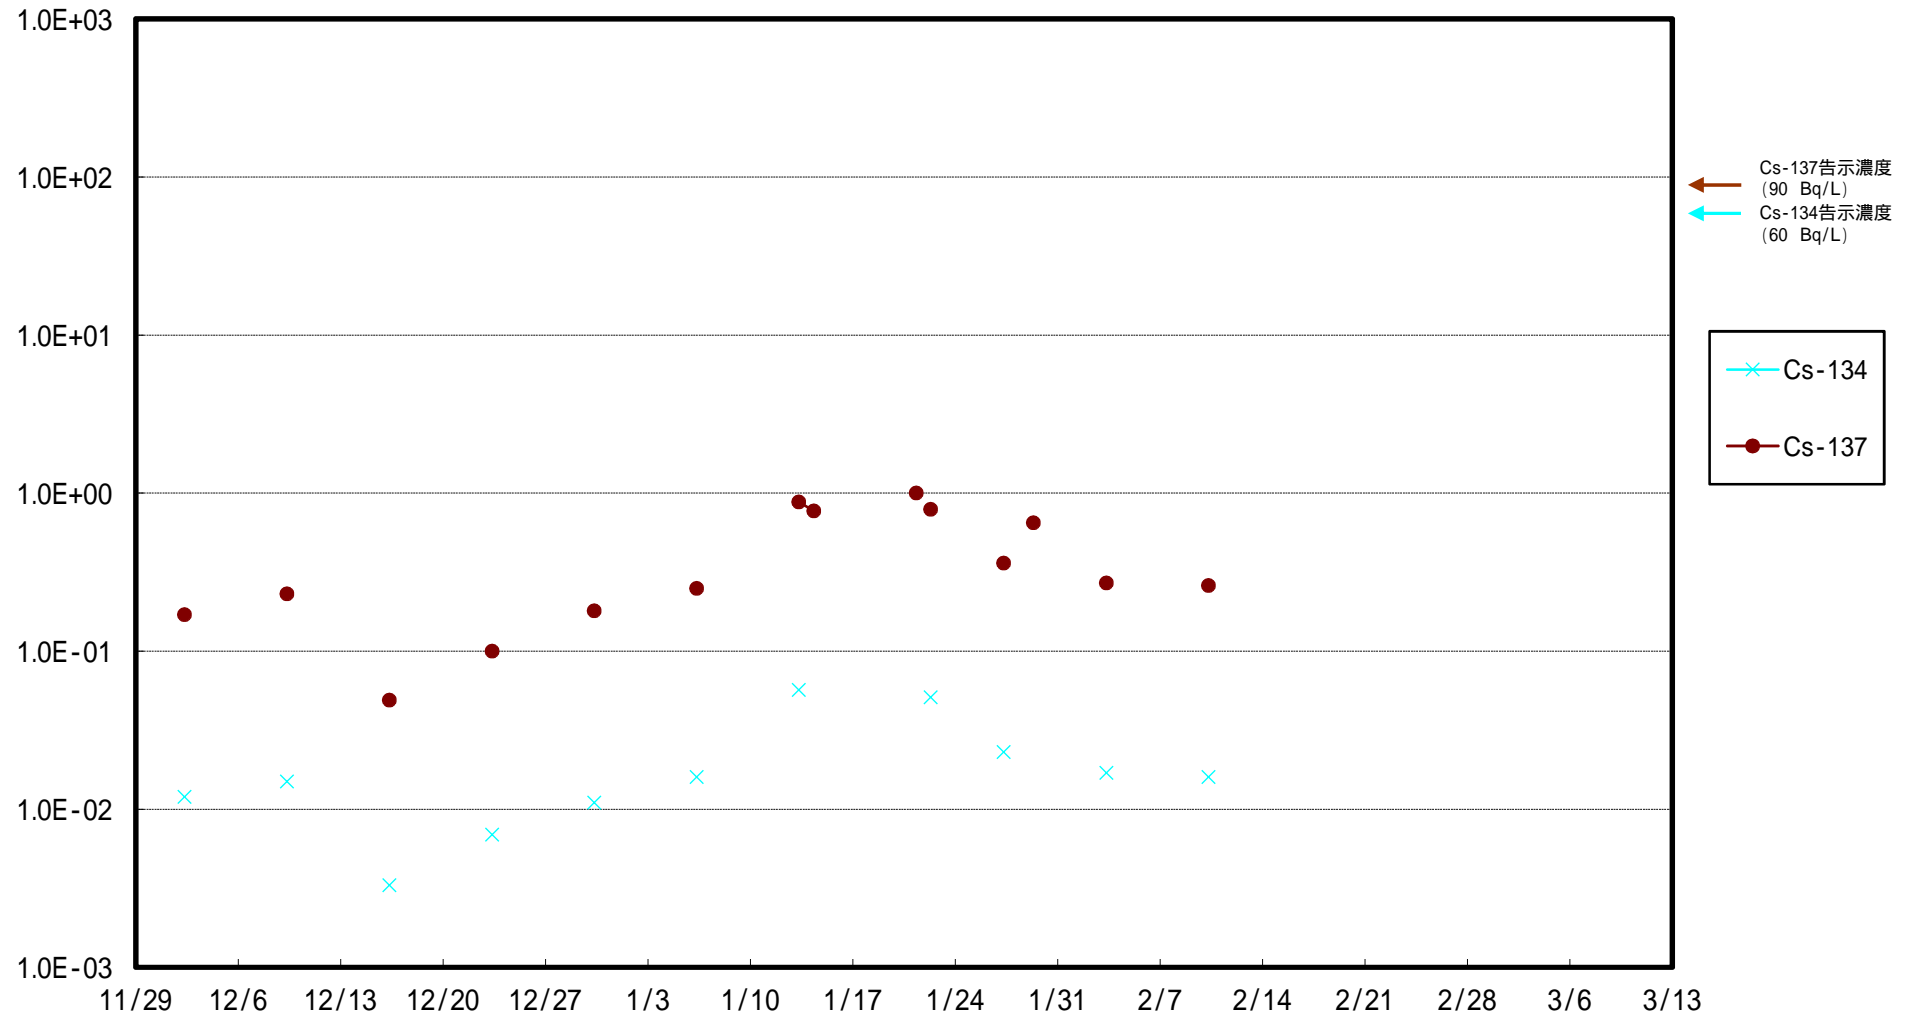

福島第一 5,6号機放水口北側(T-1) 海水放射能濃度 (Bq / L)

福島第一 南放水口付近(T-2) 海水放射能濃度 (Bq / L)