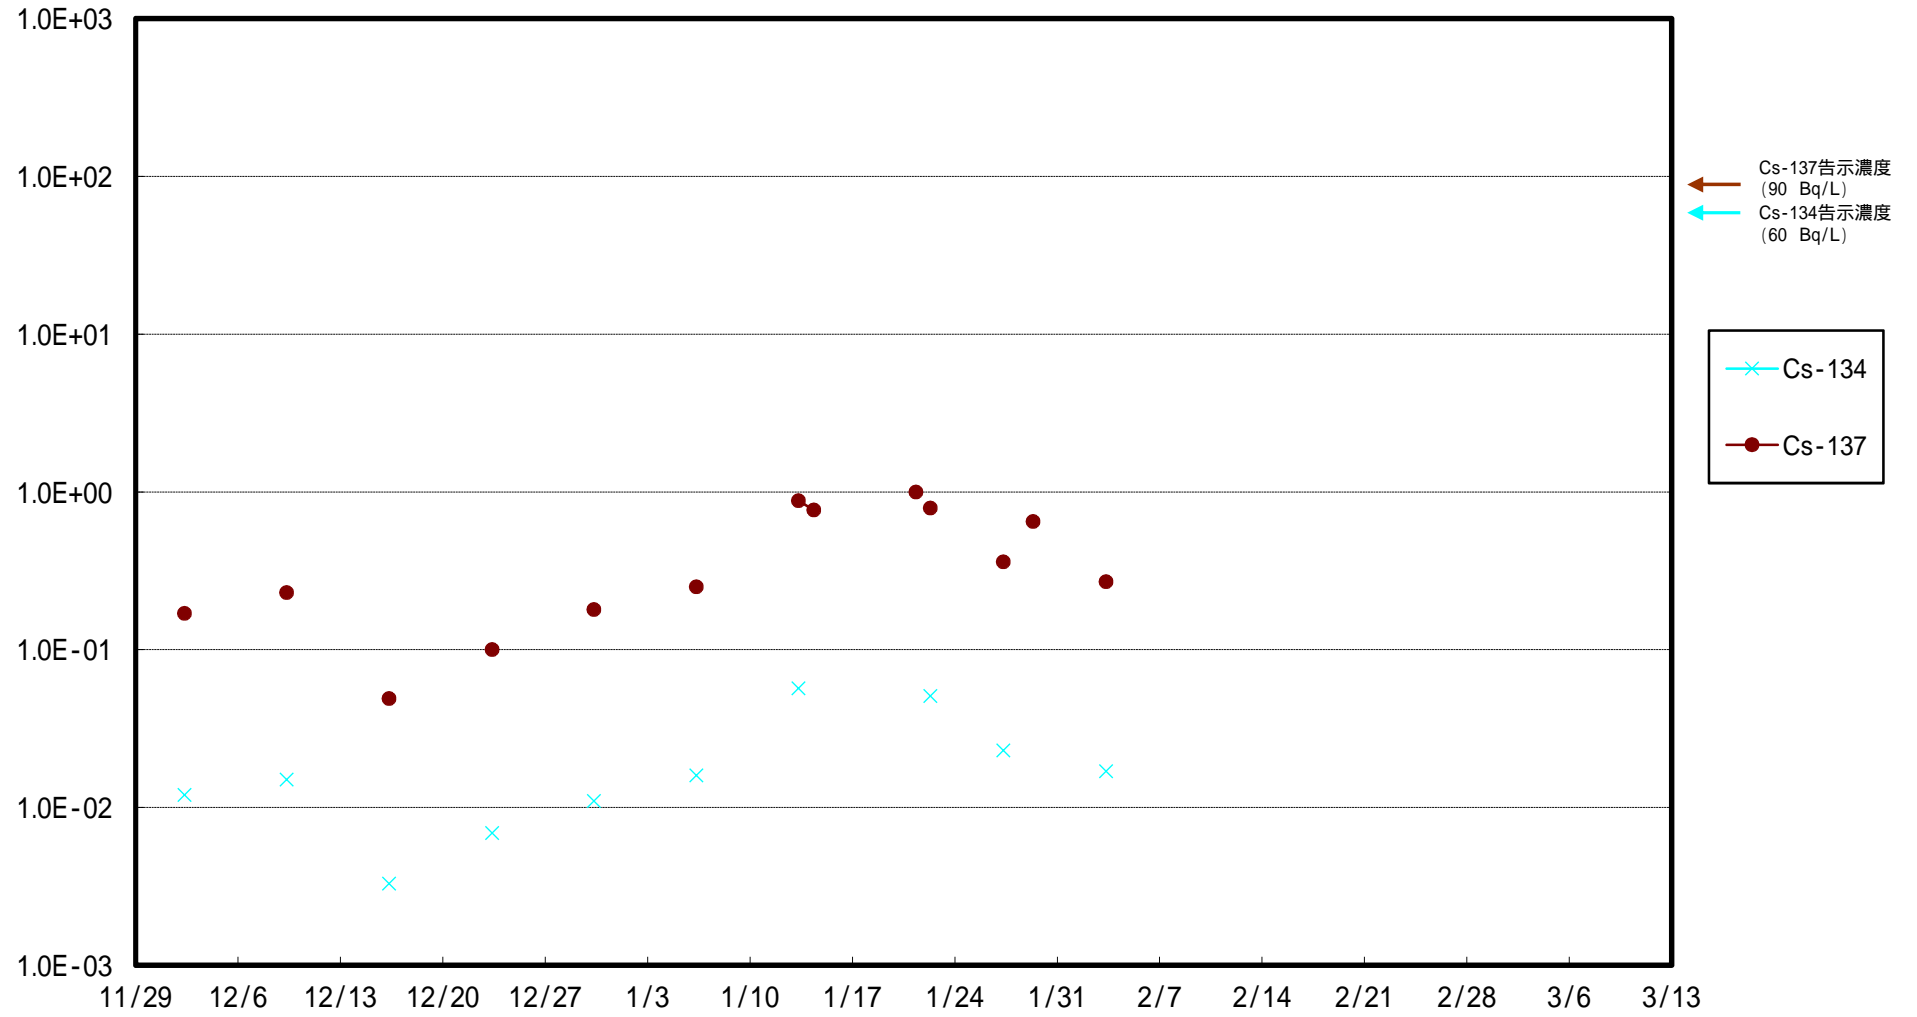

福島第一 5,6号機放水口北側(T-1) 海水放射能濃度 (Bq / L)

福島第一 南放水口付近(T-2) 海水放射能濃度 (Bq / L)