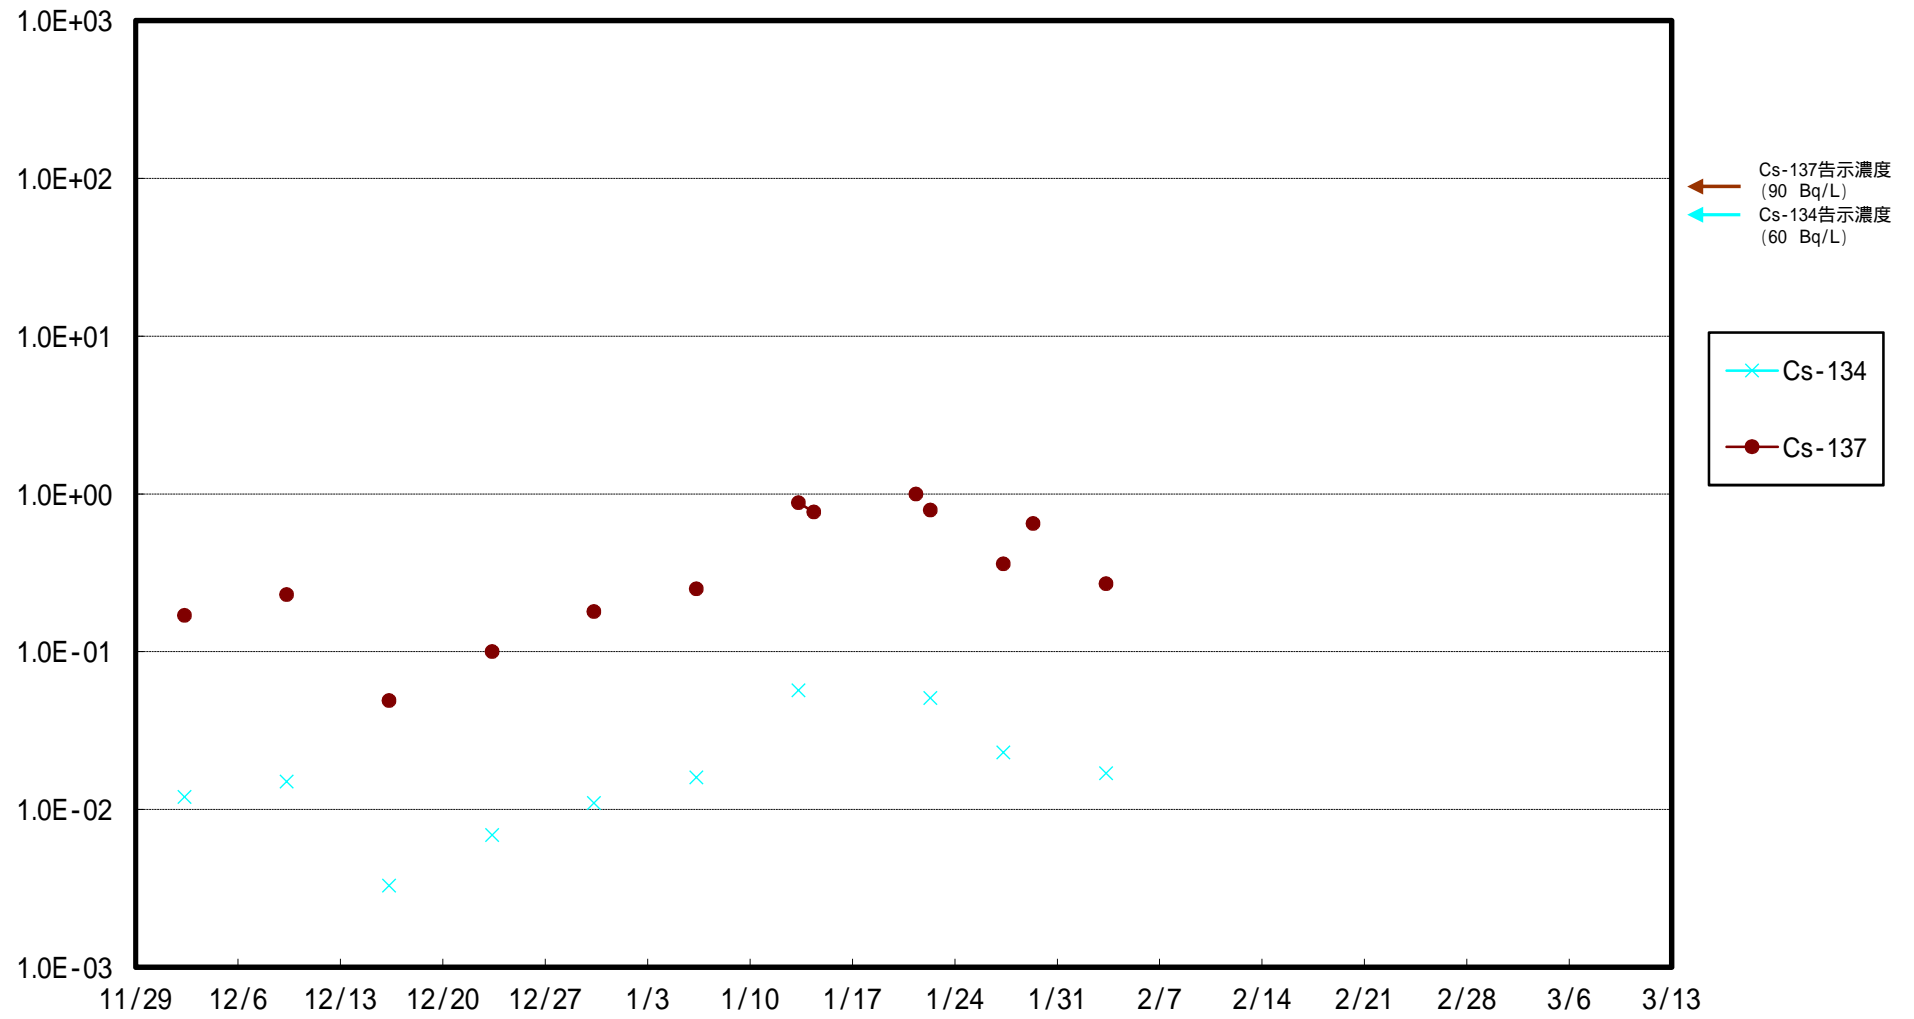

福島第一 5,6号機放水口北側(T-1) 海水放射能濃度 (Bq / L)

福島第一 南放水口付近(T-2) 海水放射能濃度 (Bq / L)