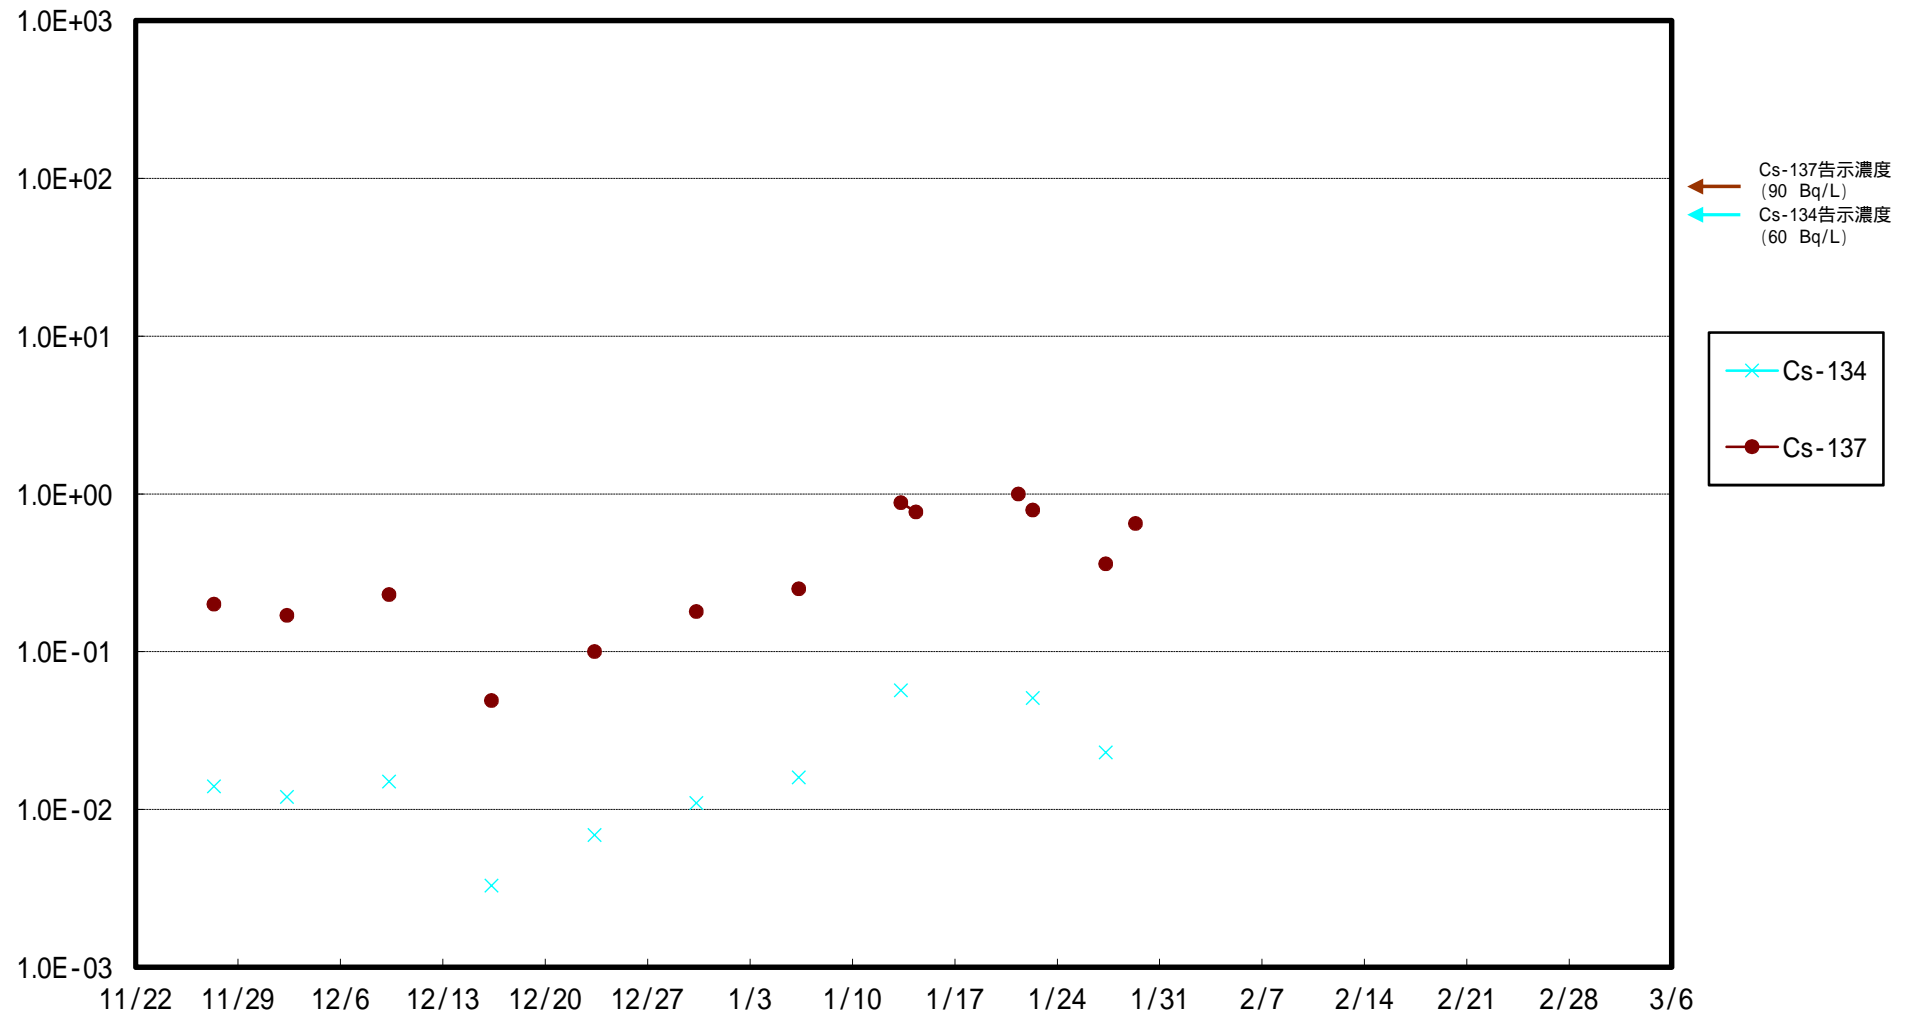

福島第一 5,6号機放水口北側(T-1) 海水放射能濃度 (Bq / L)

福島第一 南放水口付近(T-2) 海水放射能濃度 (Bq / L)