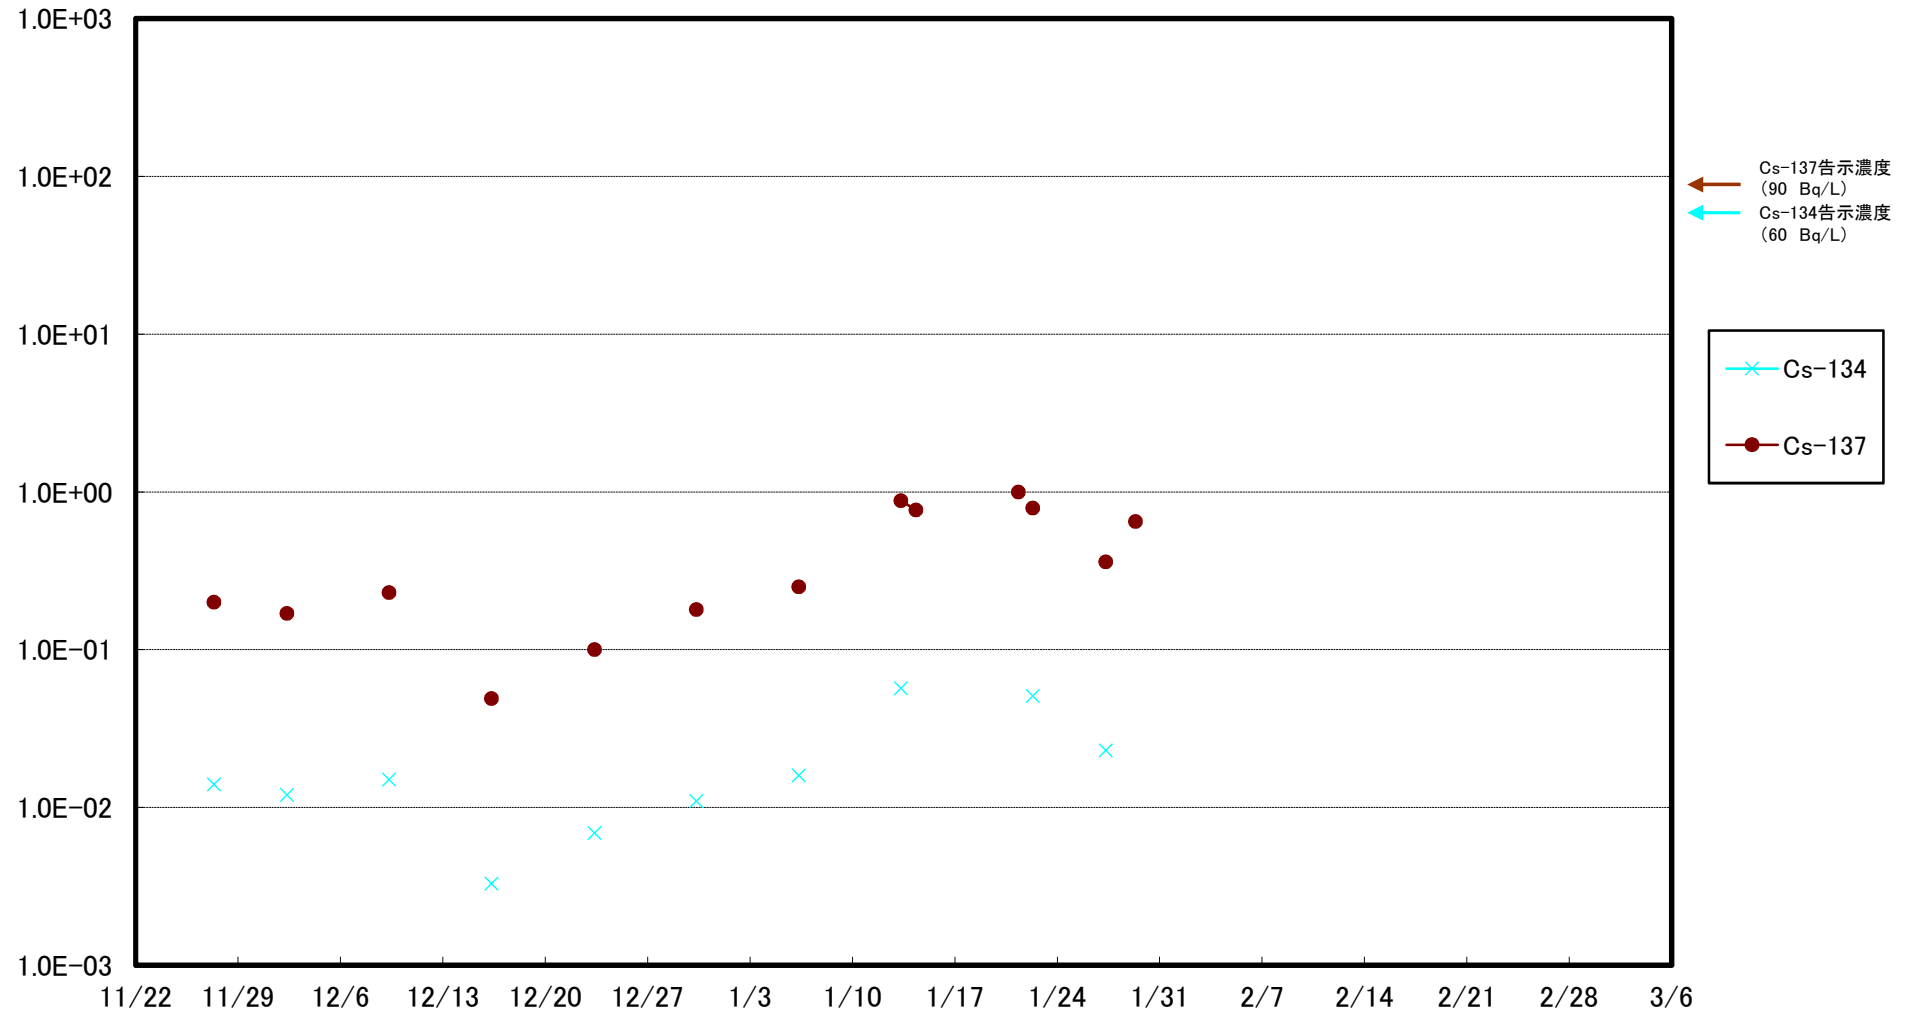

福島第一 5,6号機放水口北側(T-1) 海水放射能濃度(Bq/L)

福島第一 南放水口付近(T-2) 海水放射能濃度(Bq/L)