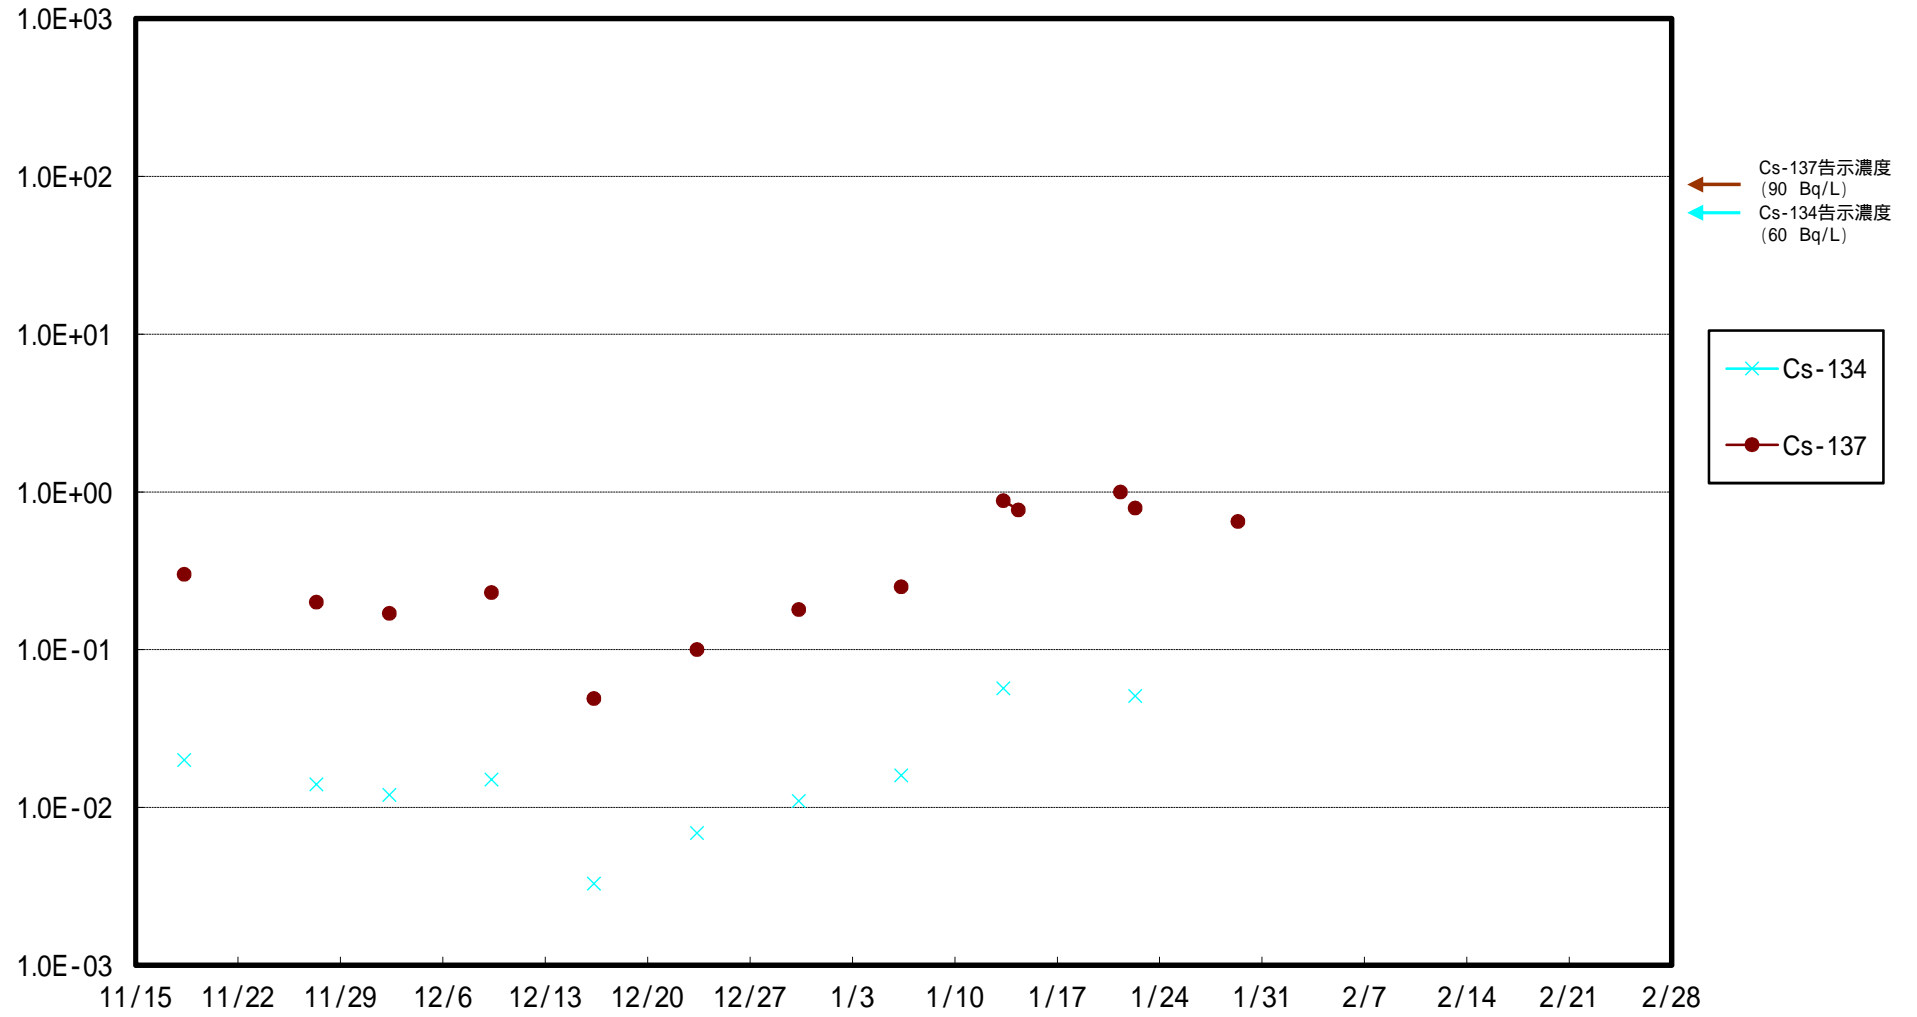

福島第一 5,6号機放水口北側(T-1) 海水放射能濃度 (Bq / L)

福島第一 南放水口付近(T-2) 海水放射能濃度 (Bq / L)