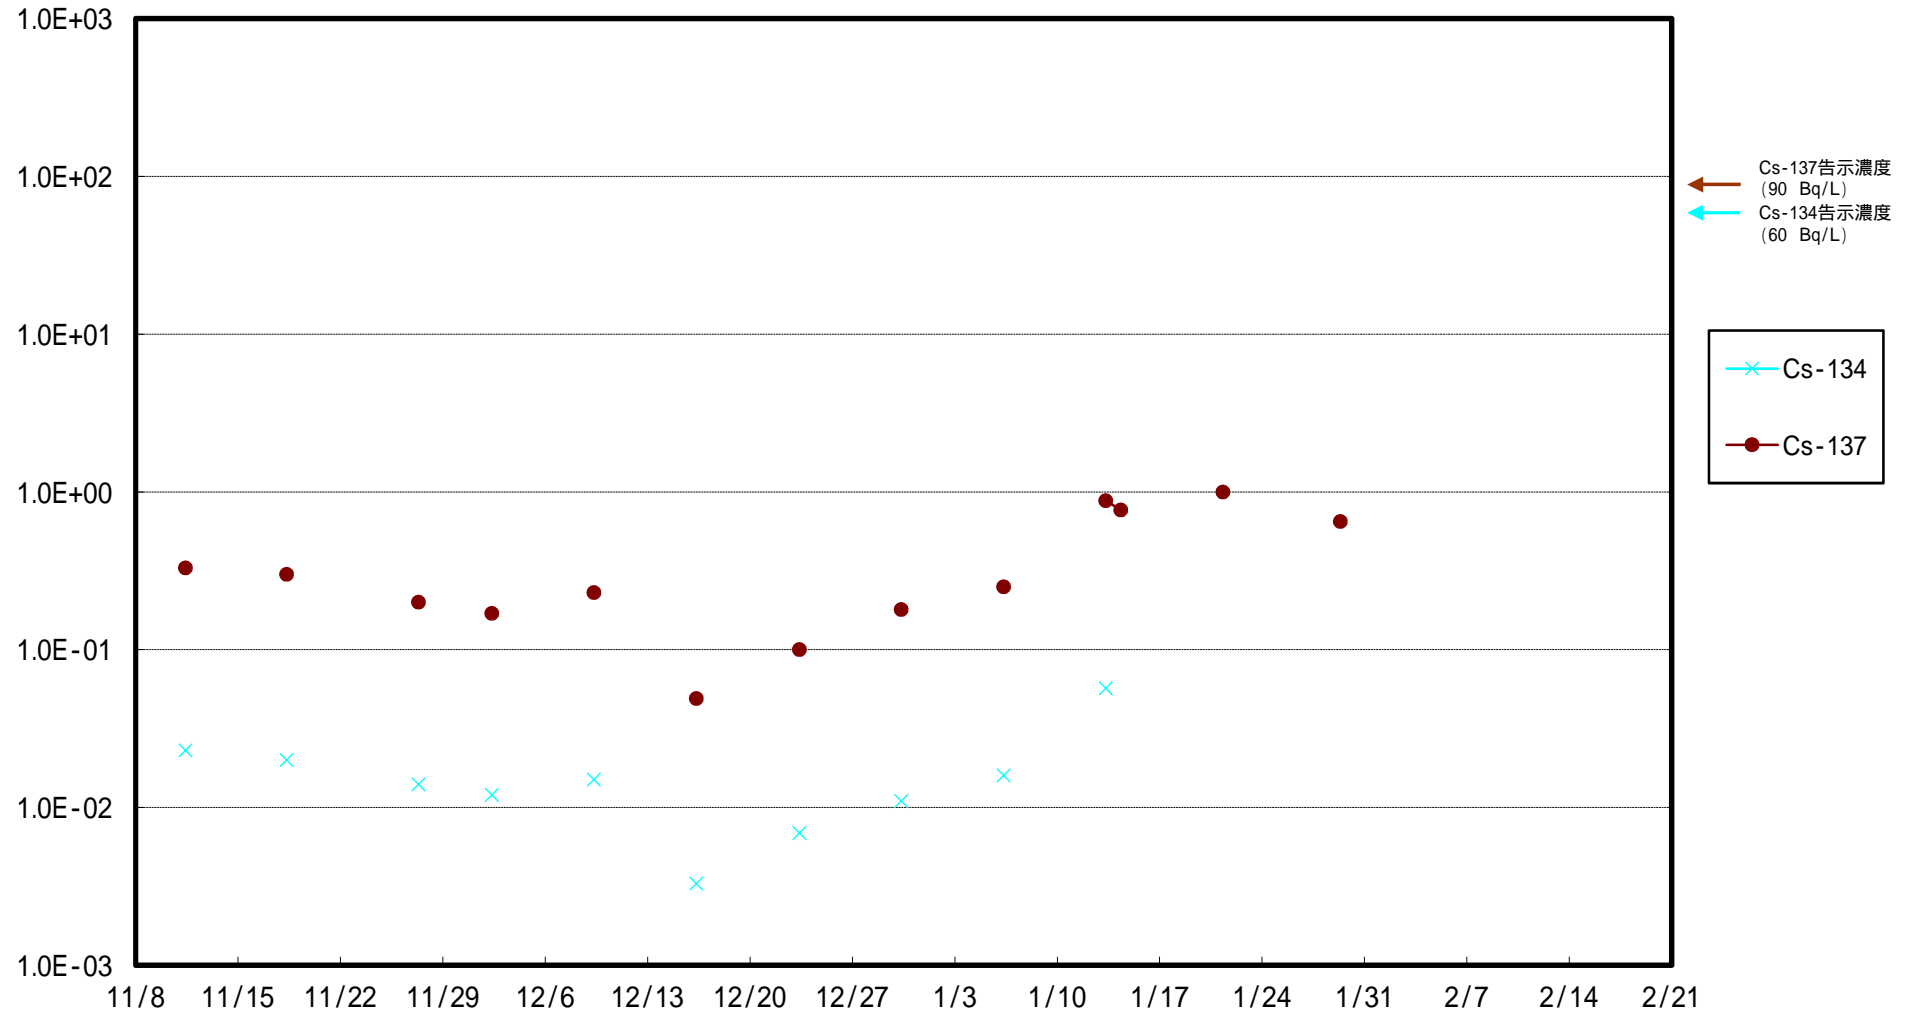

福島第一 5,6号機放水口北側(T-1) 海水放射能濃度 (Bq / L)

福島第一 南放水口付近(T-2) 海水放射能濃度 (Bq / L)