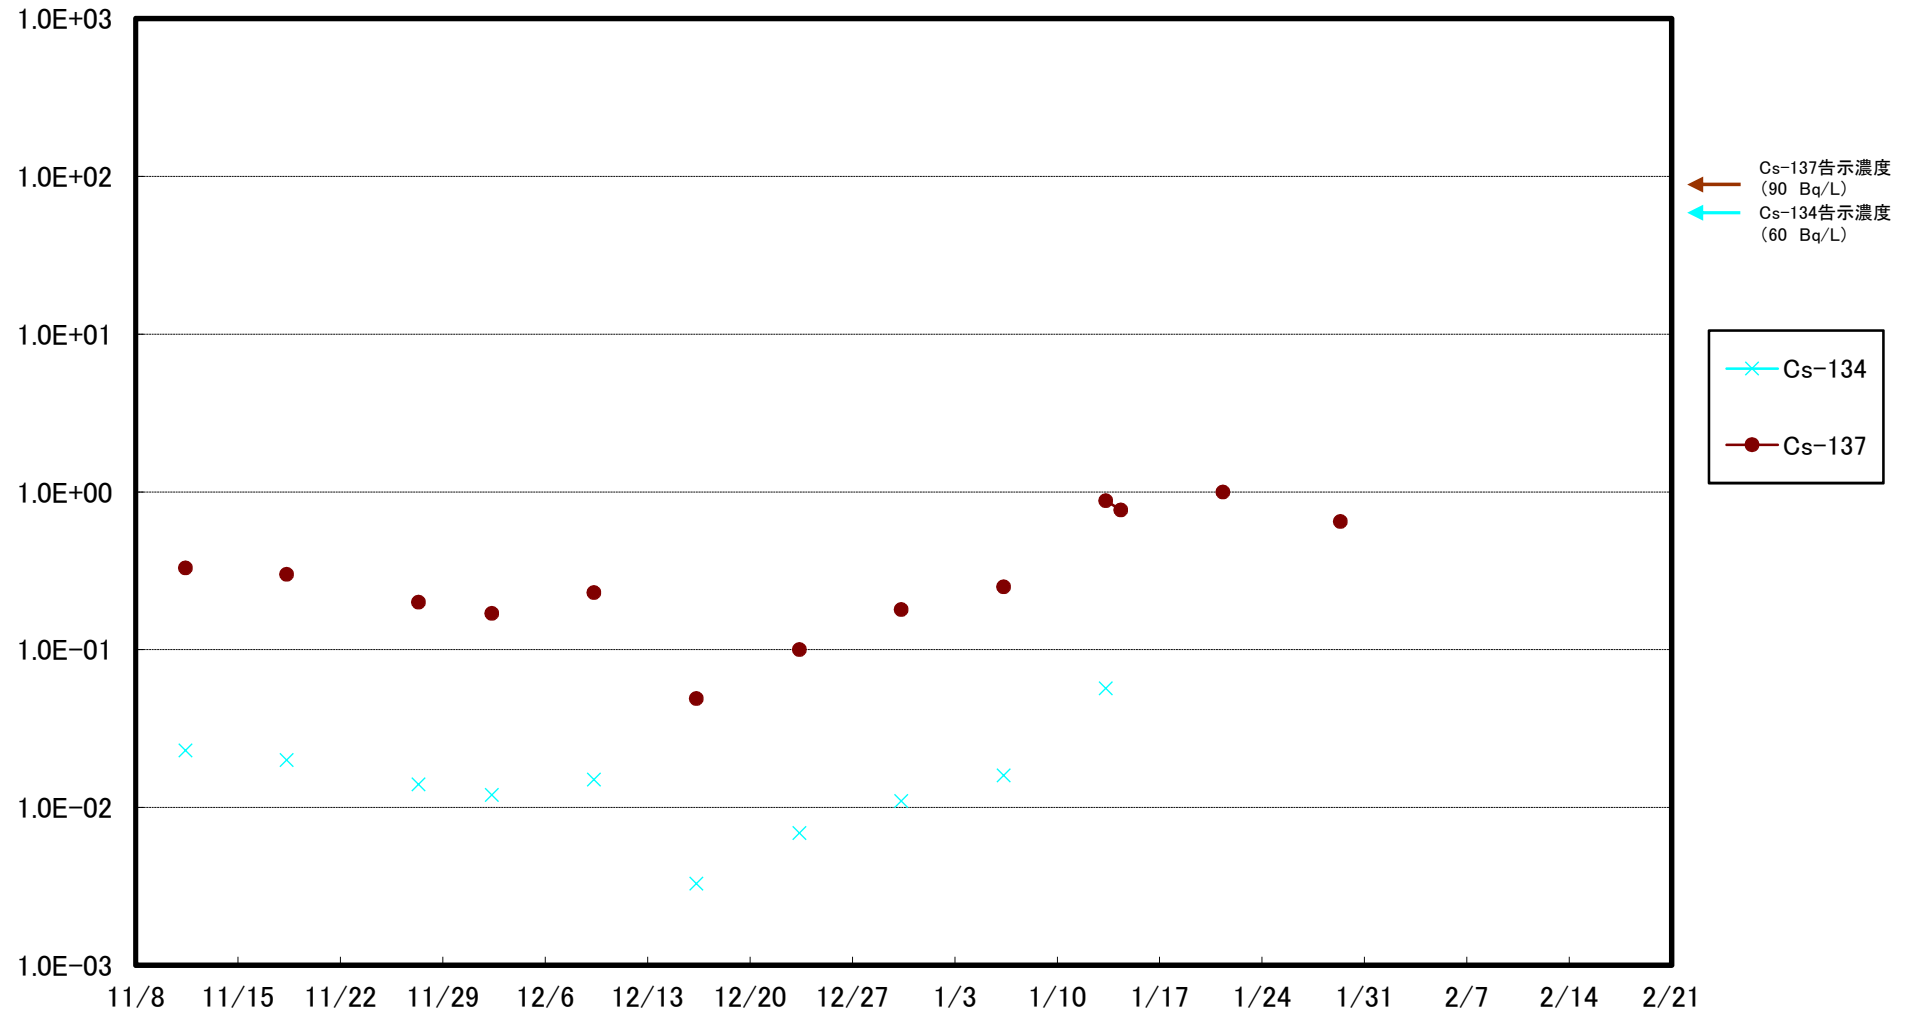

福島第一 5,6号機放水口北側(T-1) 海水放射能濃度(Bq/L)

福島第一 南放水口付近(T-2) 海水放射能濃度(Bq/L)