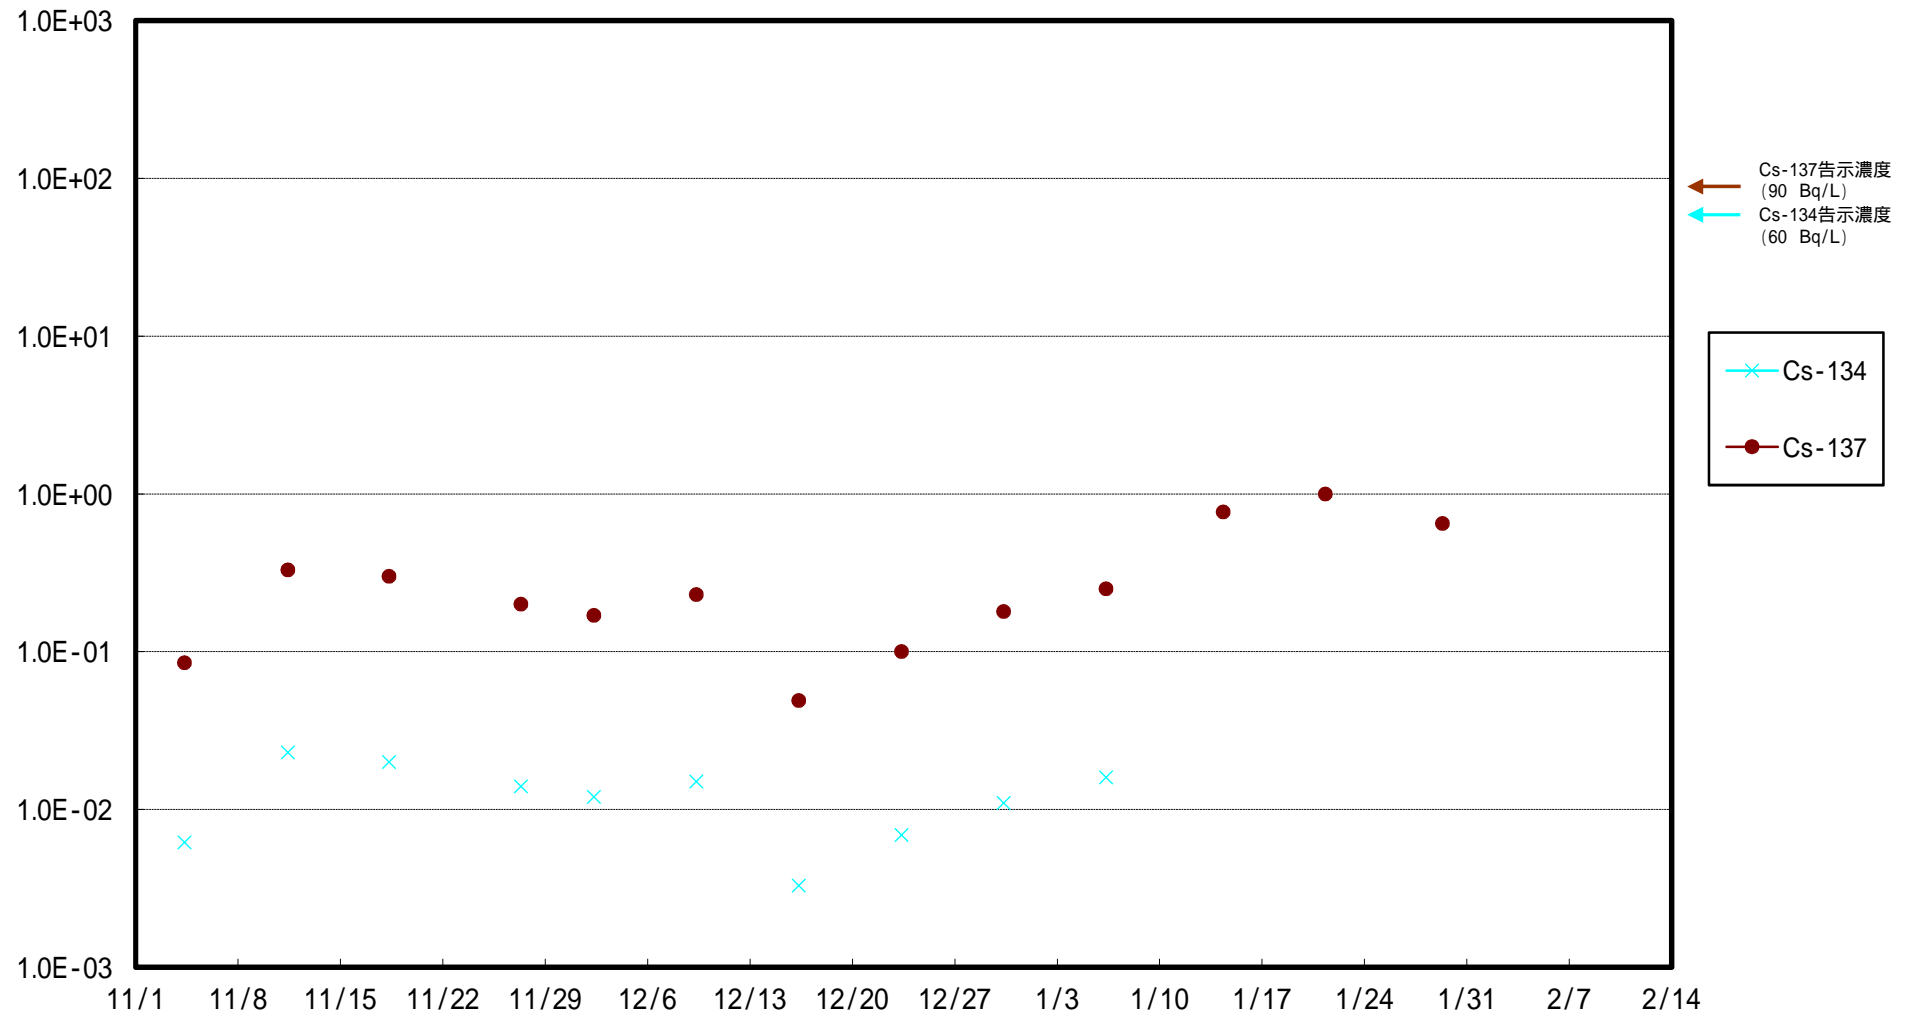

福島第一 5,6号機放水口北側(T-1) 海水放射能濃度 (Bq / L)

福島第一 南放水口付近(T-2) 海水放射能濃度 (Bq / L)