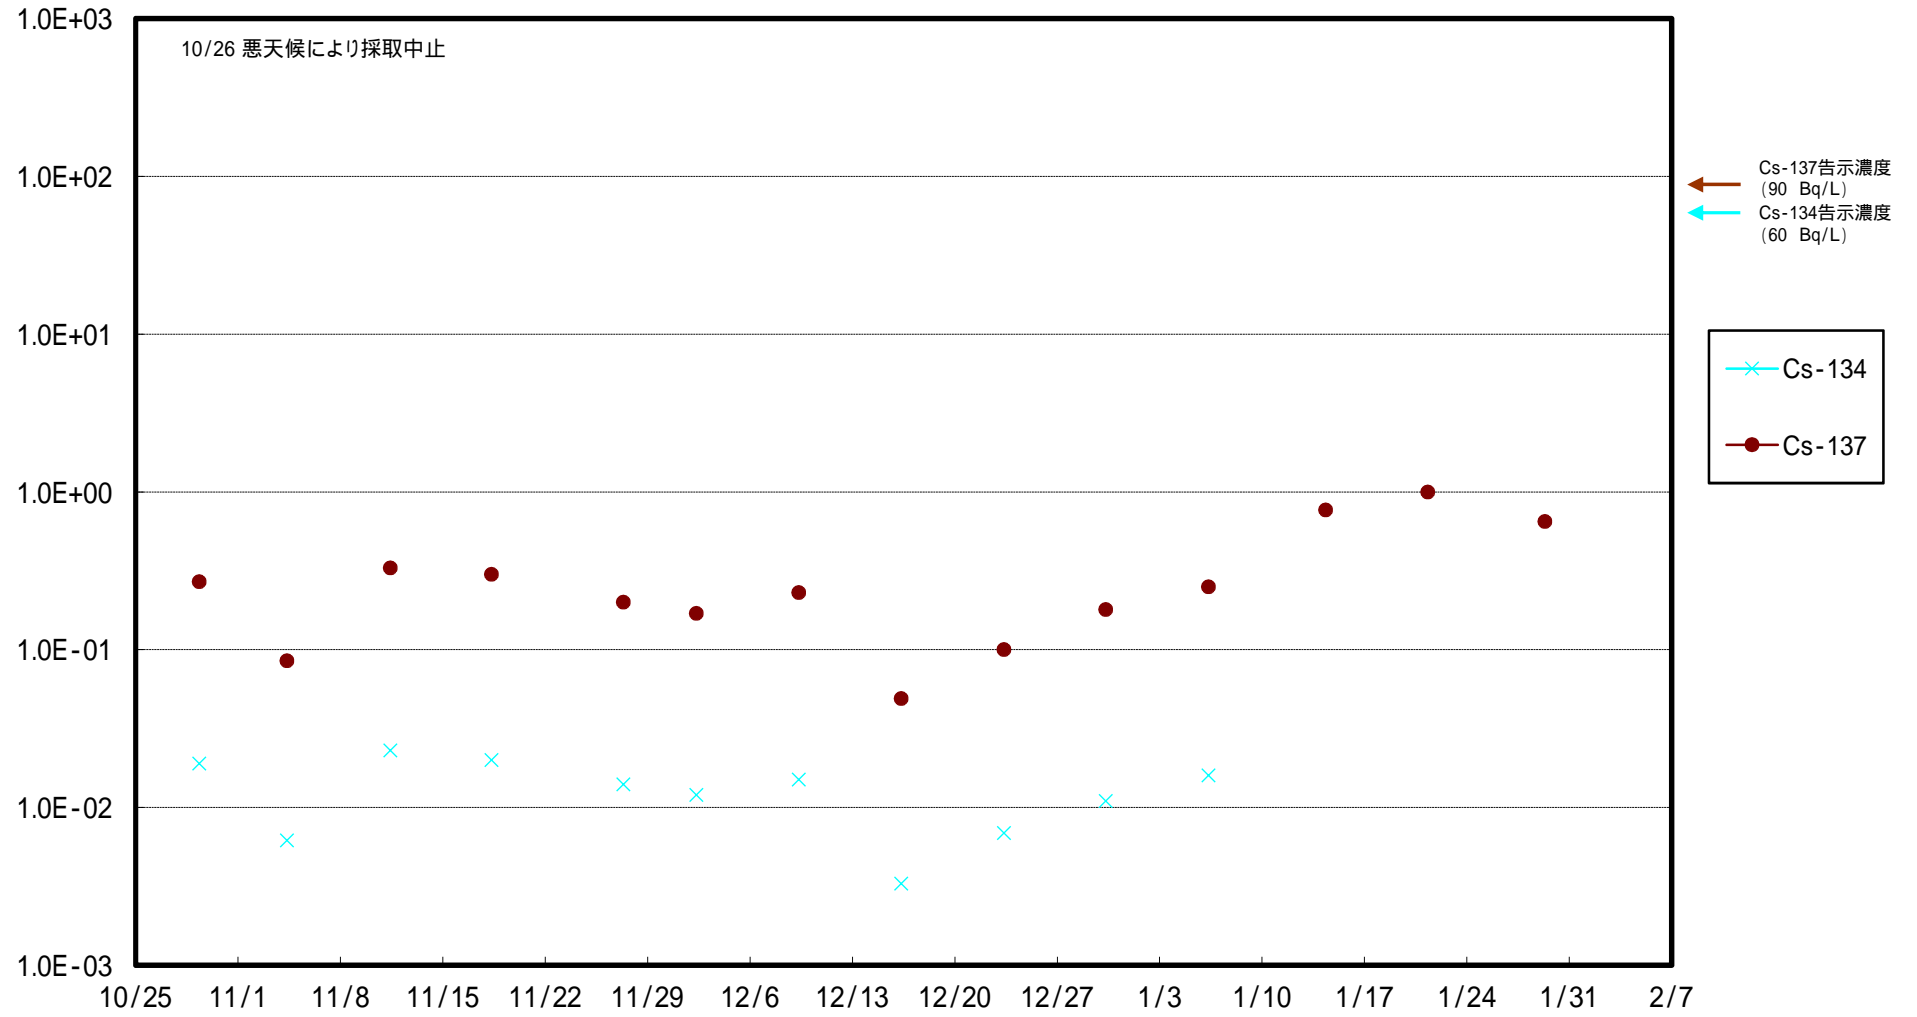

福島第一 5,6号機放水口北側(T-1) 海水放射能濃度 (Bq / L)

福島第一 南放水口付近(T-2) 海水放射能濃度 (Bq / L)