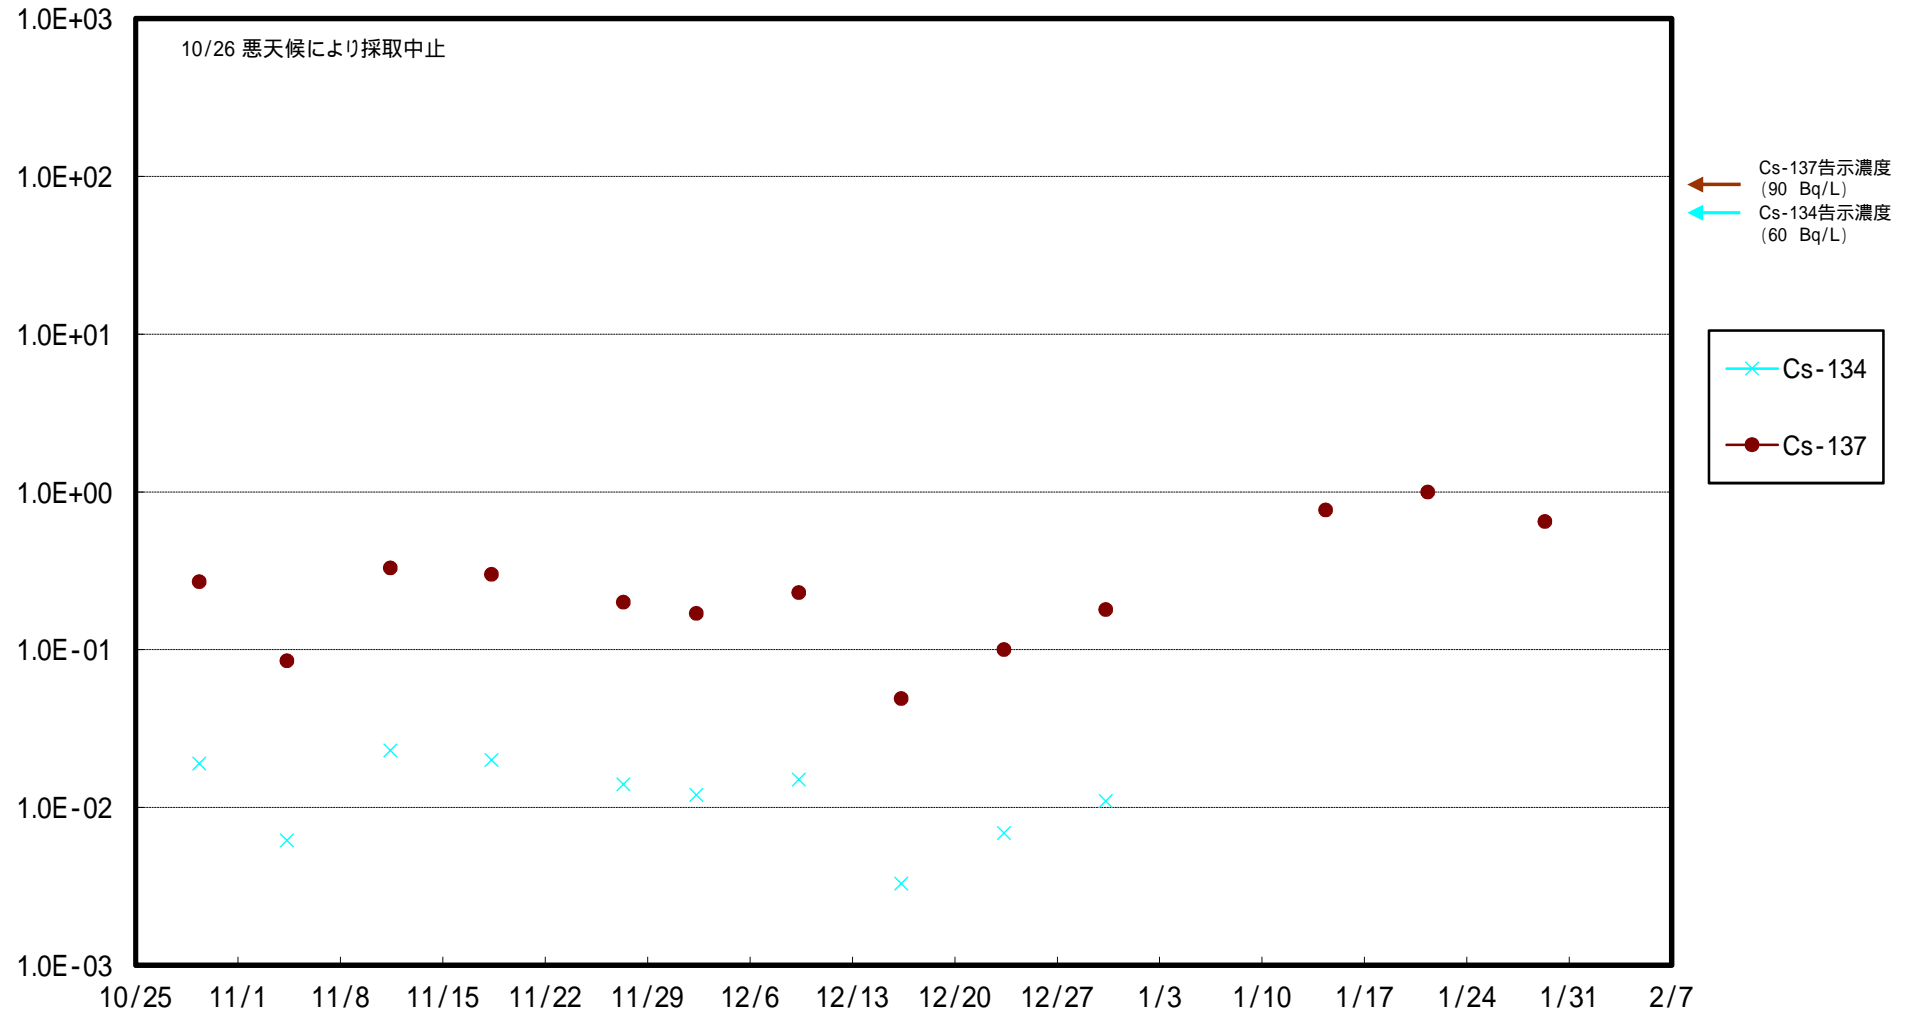

福島第一 5,6号機放水口北側(T-1) 海水放射能濃度 (Bq / L)

福島第一 南放水口付近(T-2) 海水放射能濃度 (Bq / L)