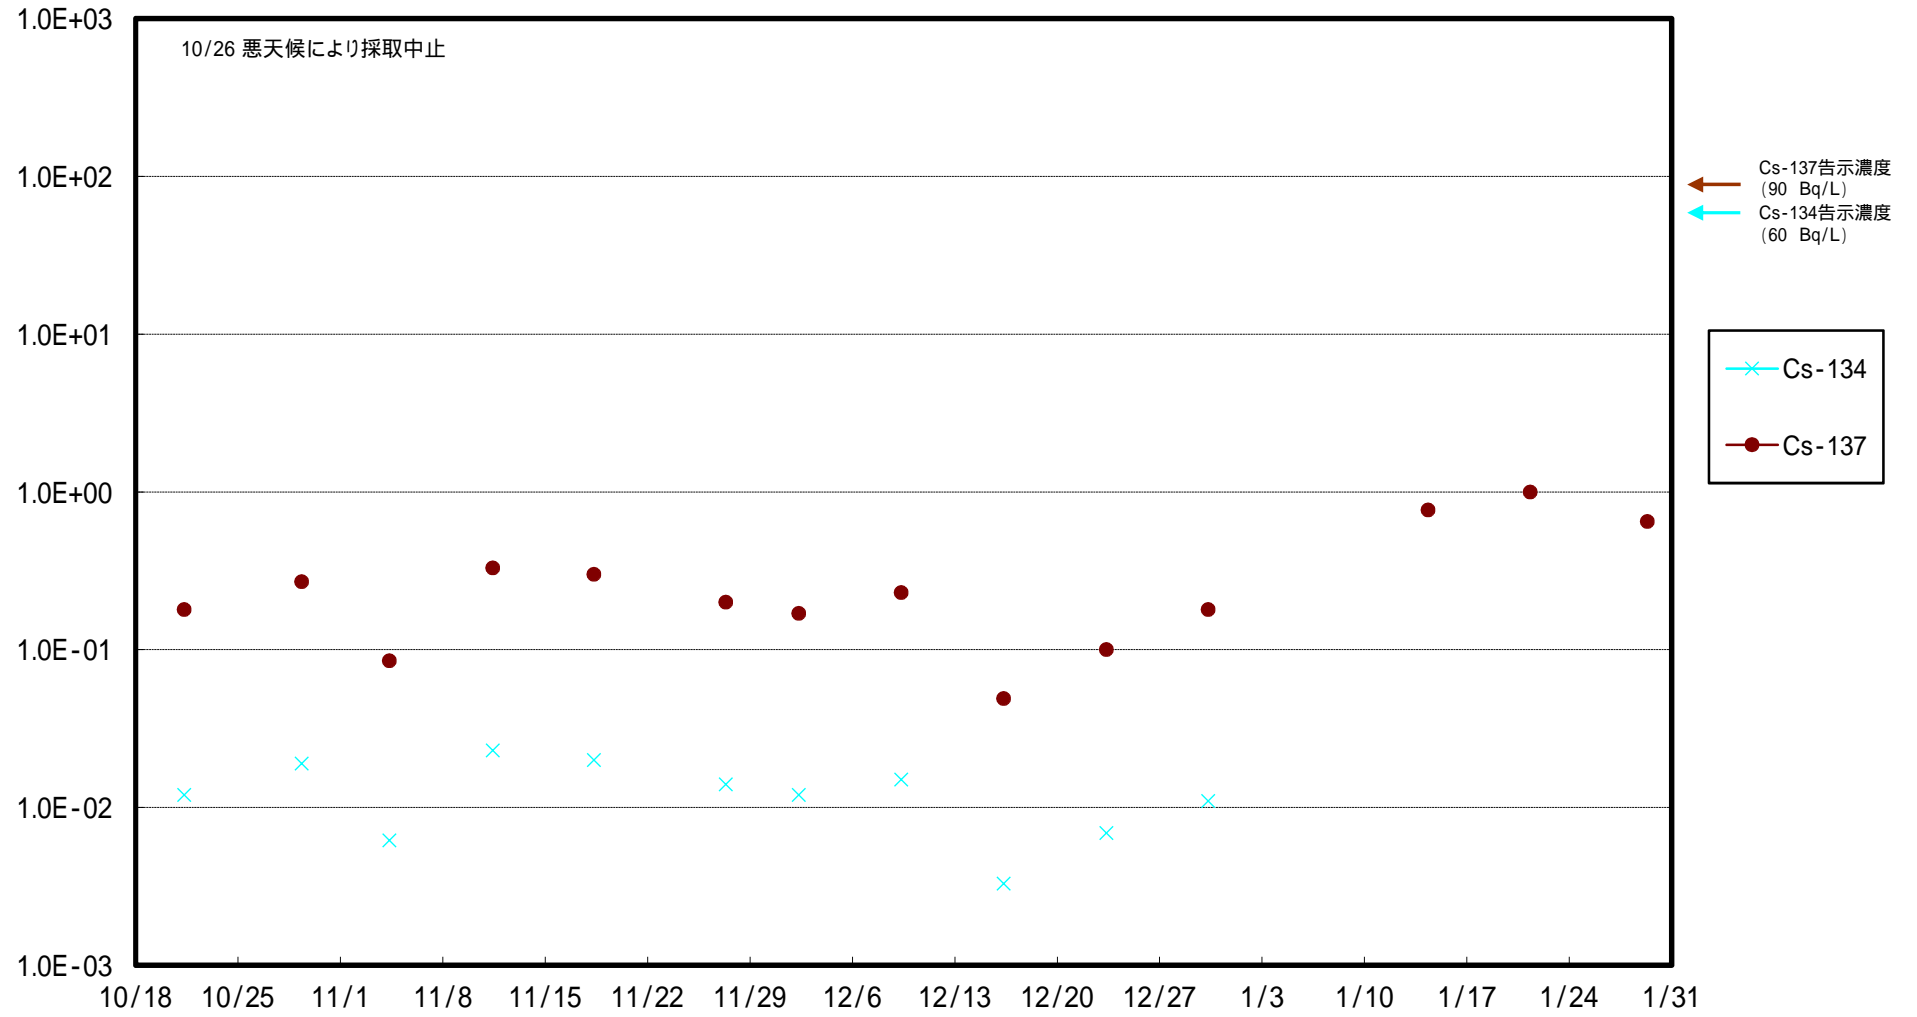

福島第一 5,6号機放水口北側(T-1) 海水放射能濃度 (Bq / L)

福島第一 南放水口付近(T-2) 海水放射能濃度 (Bq / L)