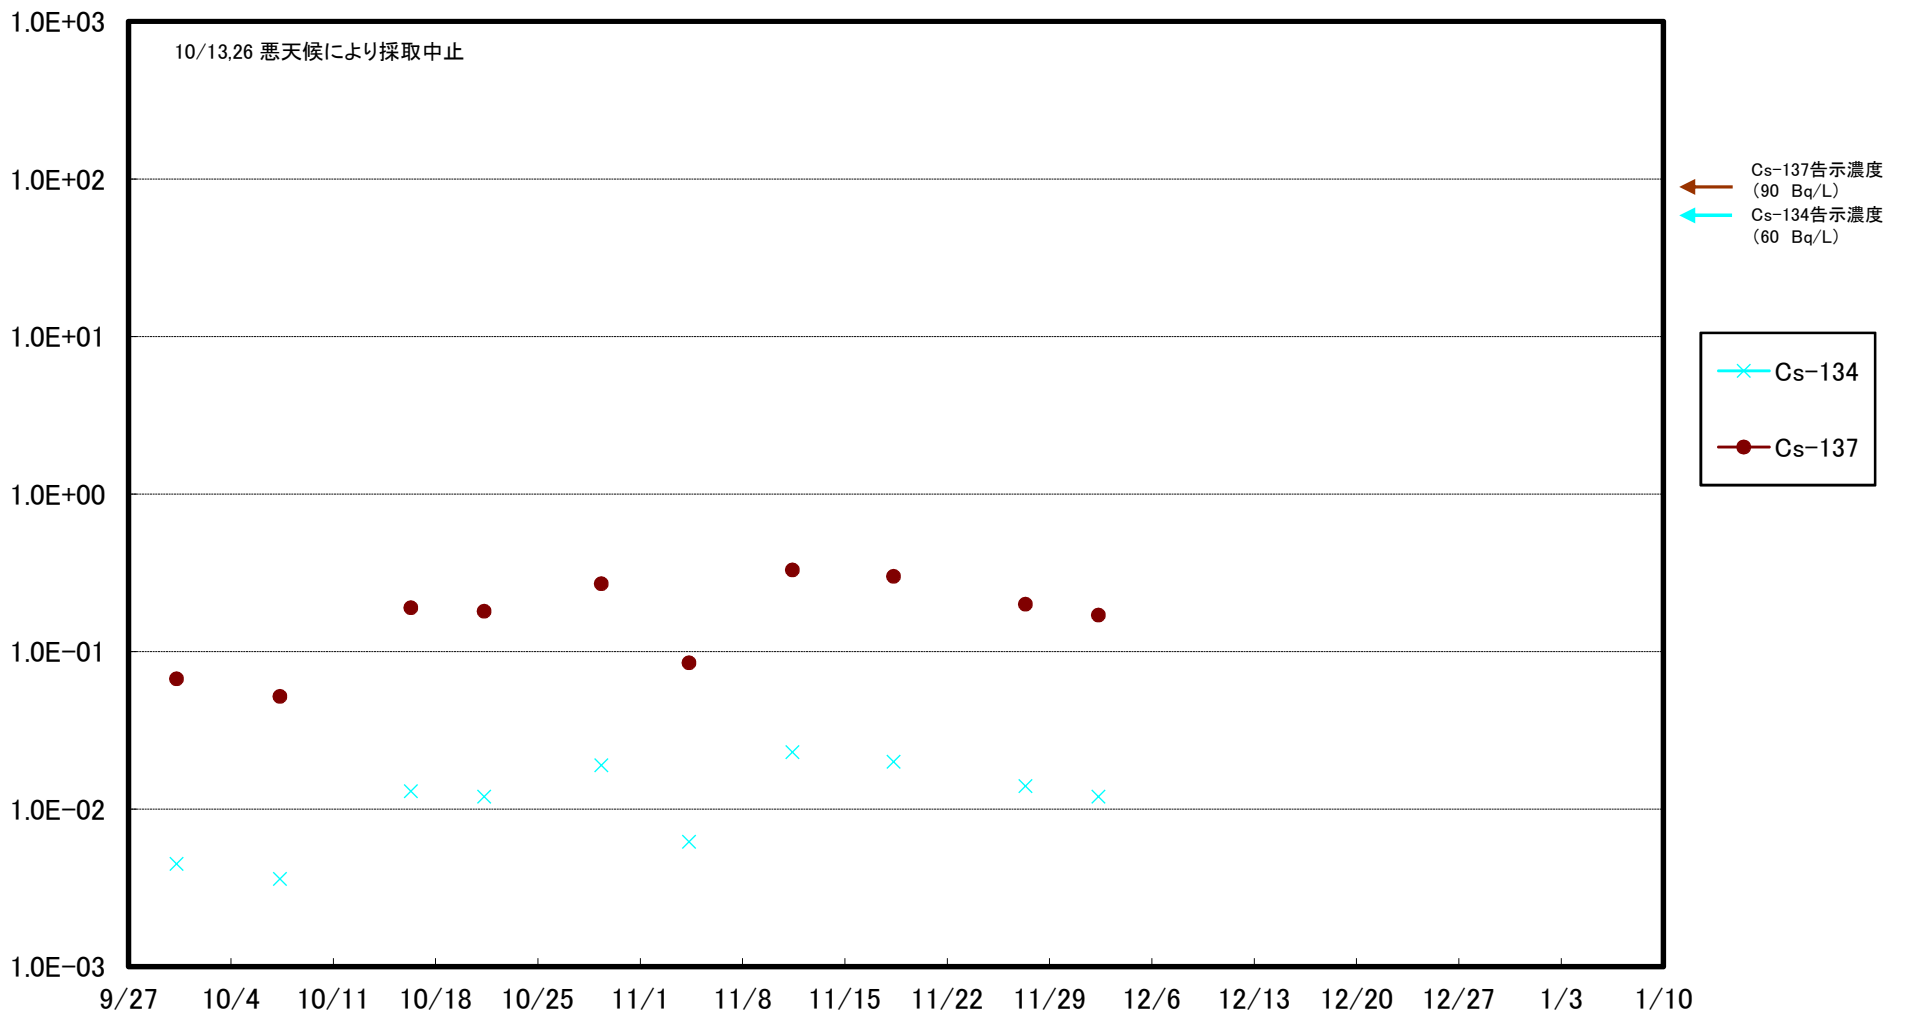

福島第一 5,6号機放水口北側(T-1) 海水放射能濃度(Bq/L)

福島第一 南放水口付近(T-2) 海水放射能濃度(Bq/L)