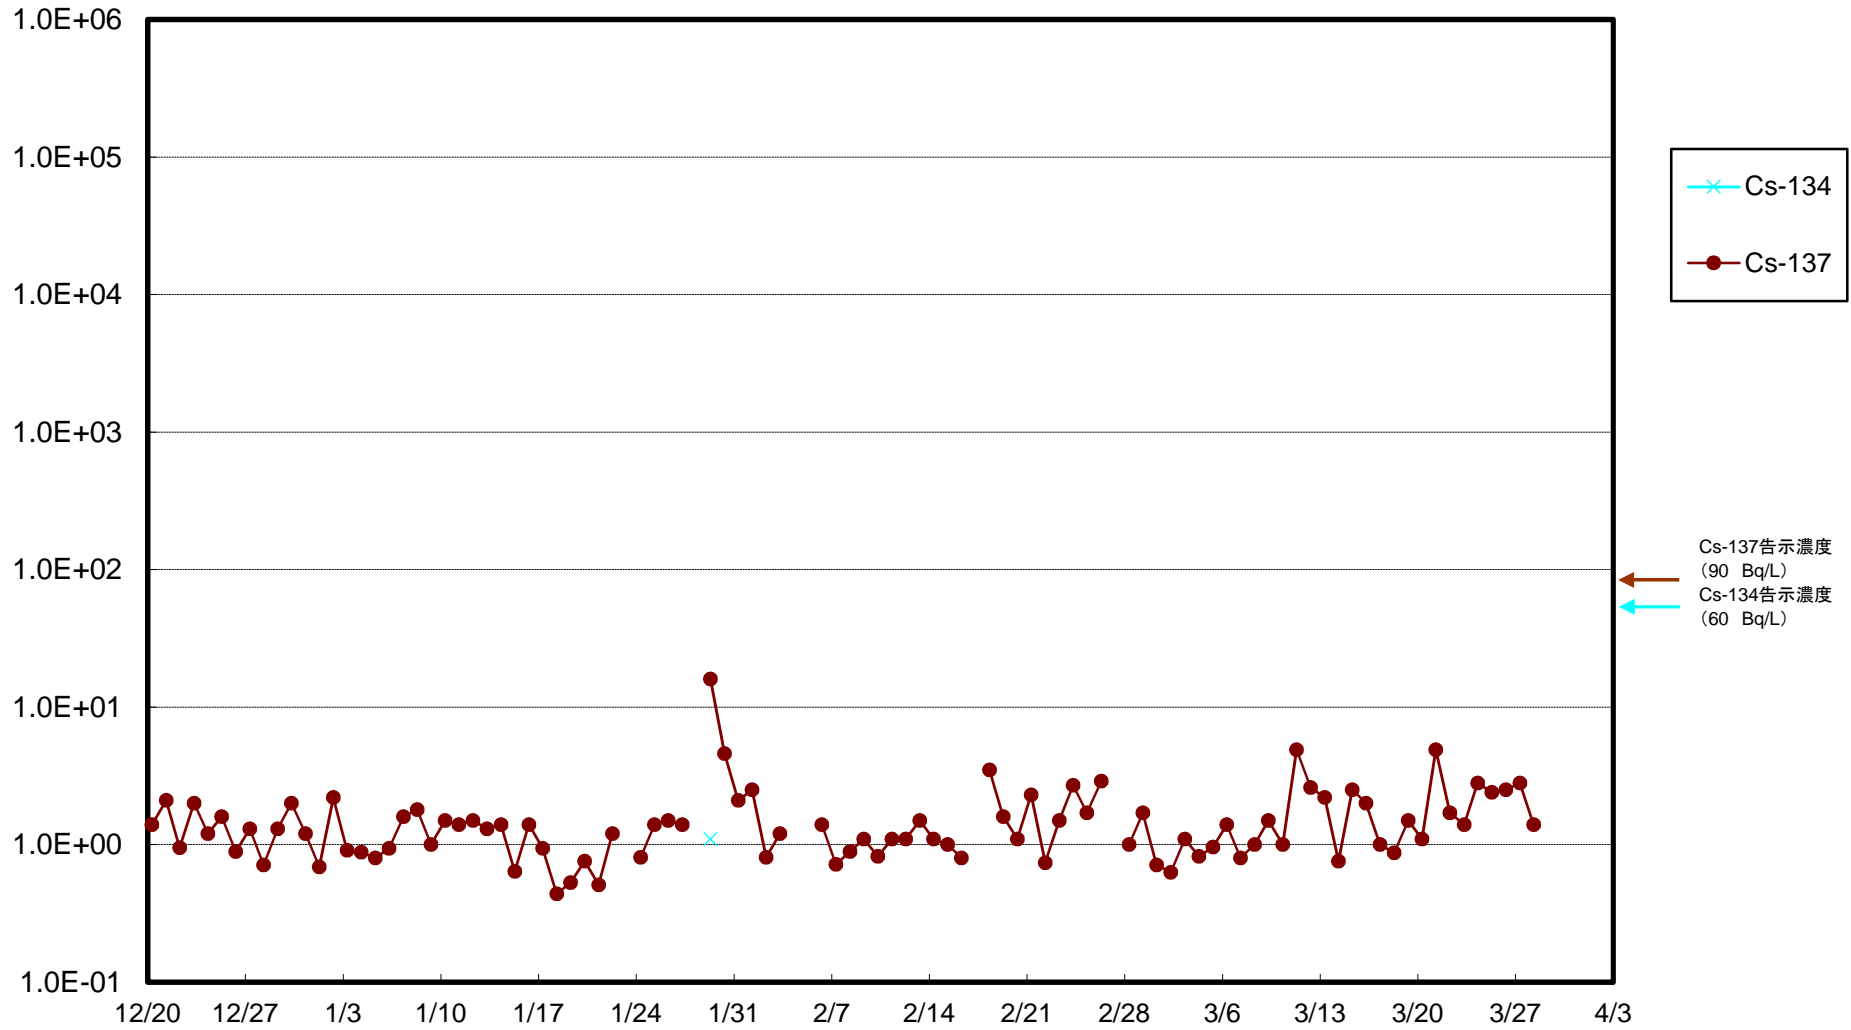

福島第一 物揚場前海水放射能濃度(Bq/L)

福島第一 1~4号機取水口内北側(東波除堤北側)海水放射能濃度(Bq/L)

福島第一 1~4号機取水口内南側(遮水壁前)海水放射能濃度(Bq/L)

福島第一 6号機取水口前海水放射能濃度(Bq/L)

福島第一 港湾口海水放射能濃度 (Bq/L)