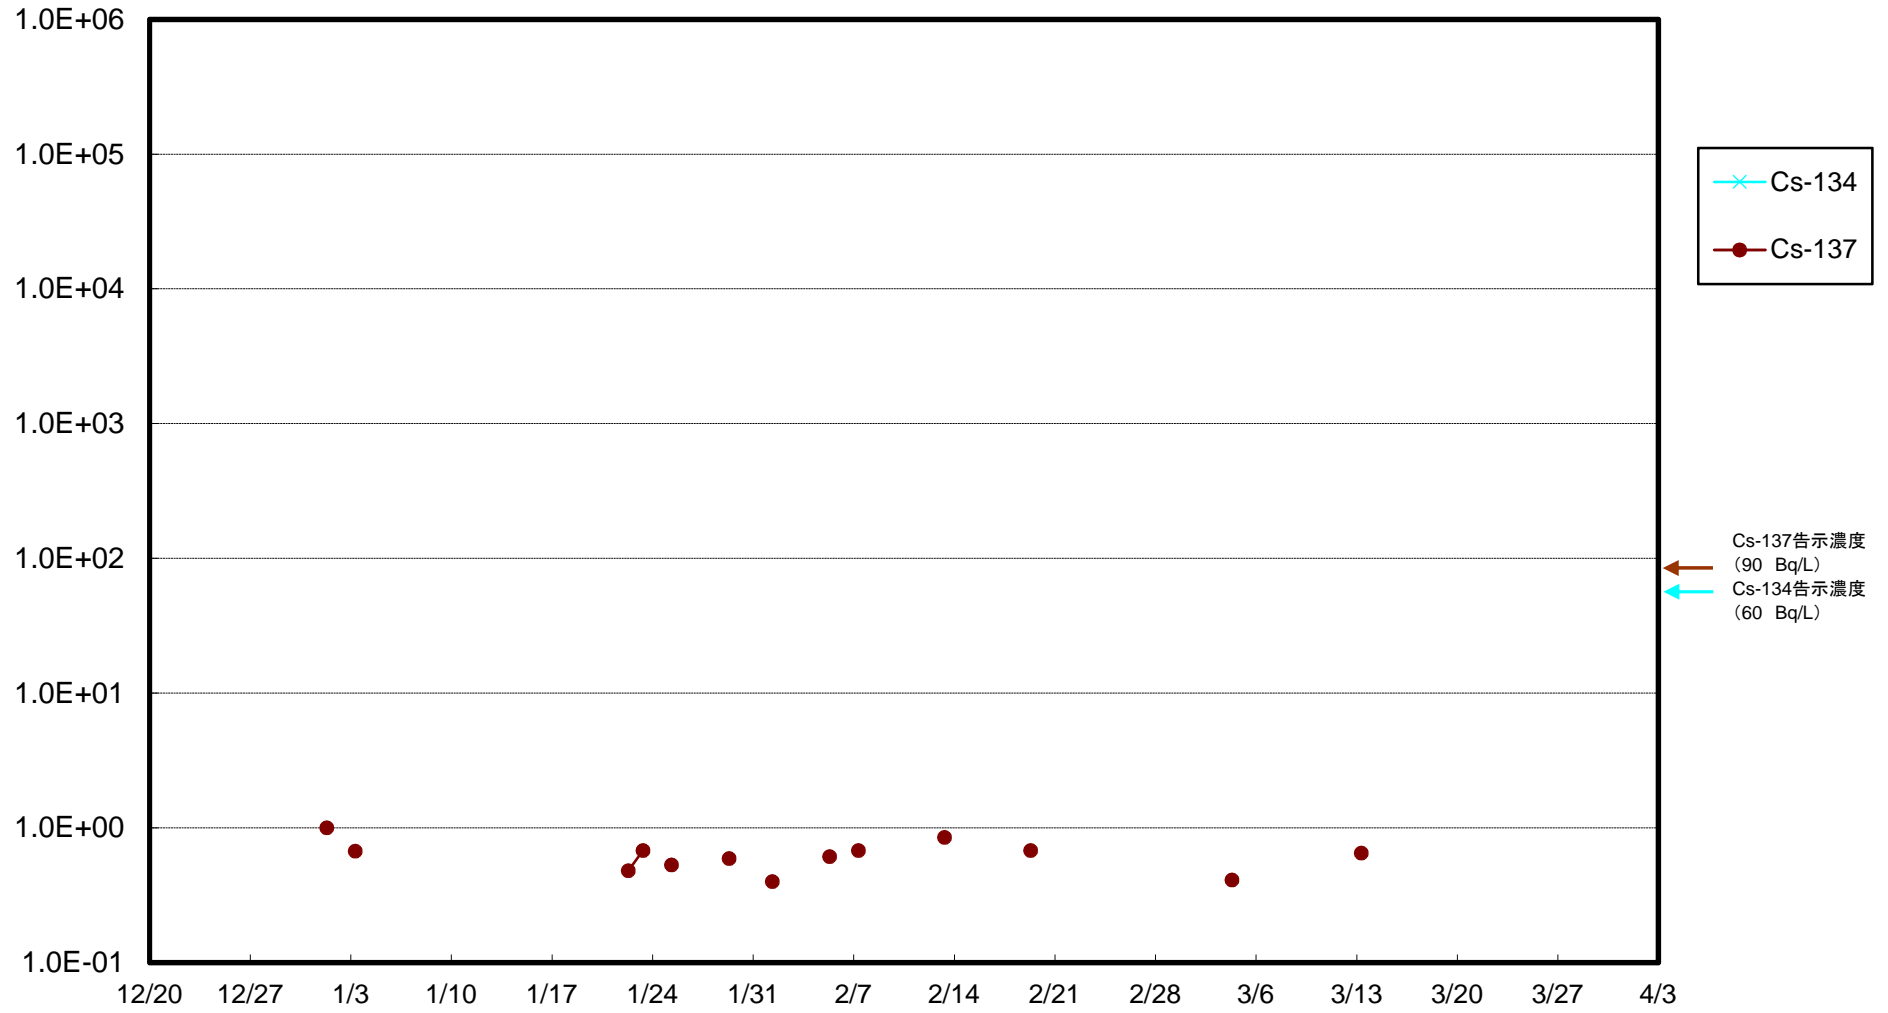

福島第一 物揚場前海水放射能濃度(Bq/L)

福島第一 1~4号機取水口内北側(東波除堤北側)海水放射能濃度(Bq/L)

福島第一 1~4号機取水口内南側(遮水壁前)海水放射能濃度(Bq/L)

福島第一 6号機取水口前海水放射能濃度(Bq/L)

福島第一 港湾口海水放射能濃度 (Bq/L)