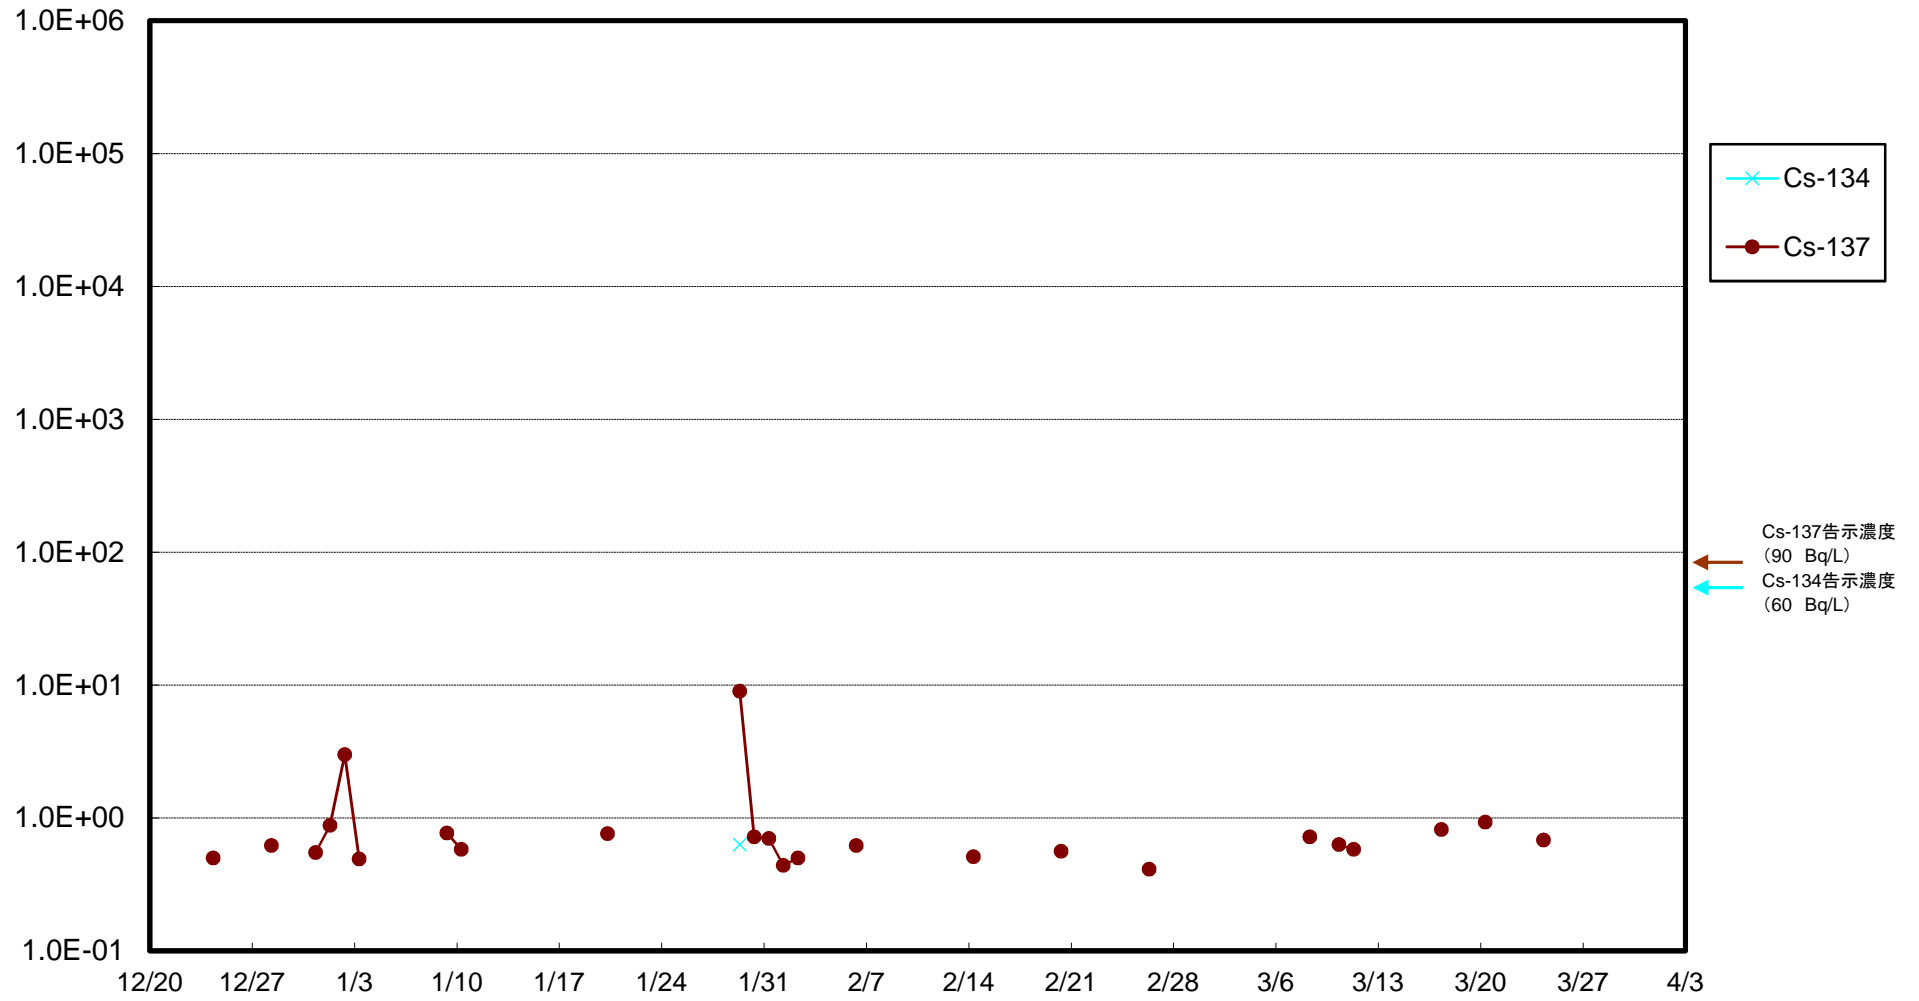

福島第一 物揚場前海水放射能濃度(Bq/L)

福島第一 1~4号機取水口内北側(東波除堤北側)海水放射能濃度(Bq/L)

福島第一 1~4号機取水口内南側(遮水壁前)海水放射能濃度(Bq/L)

福島第一 6号機取水口前海水放射能濃度(Bq/L)

福島第一 港湾口海水放射能濃度 (Bq/L)