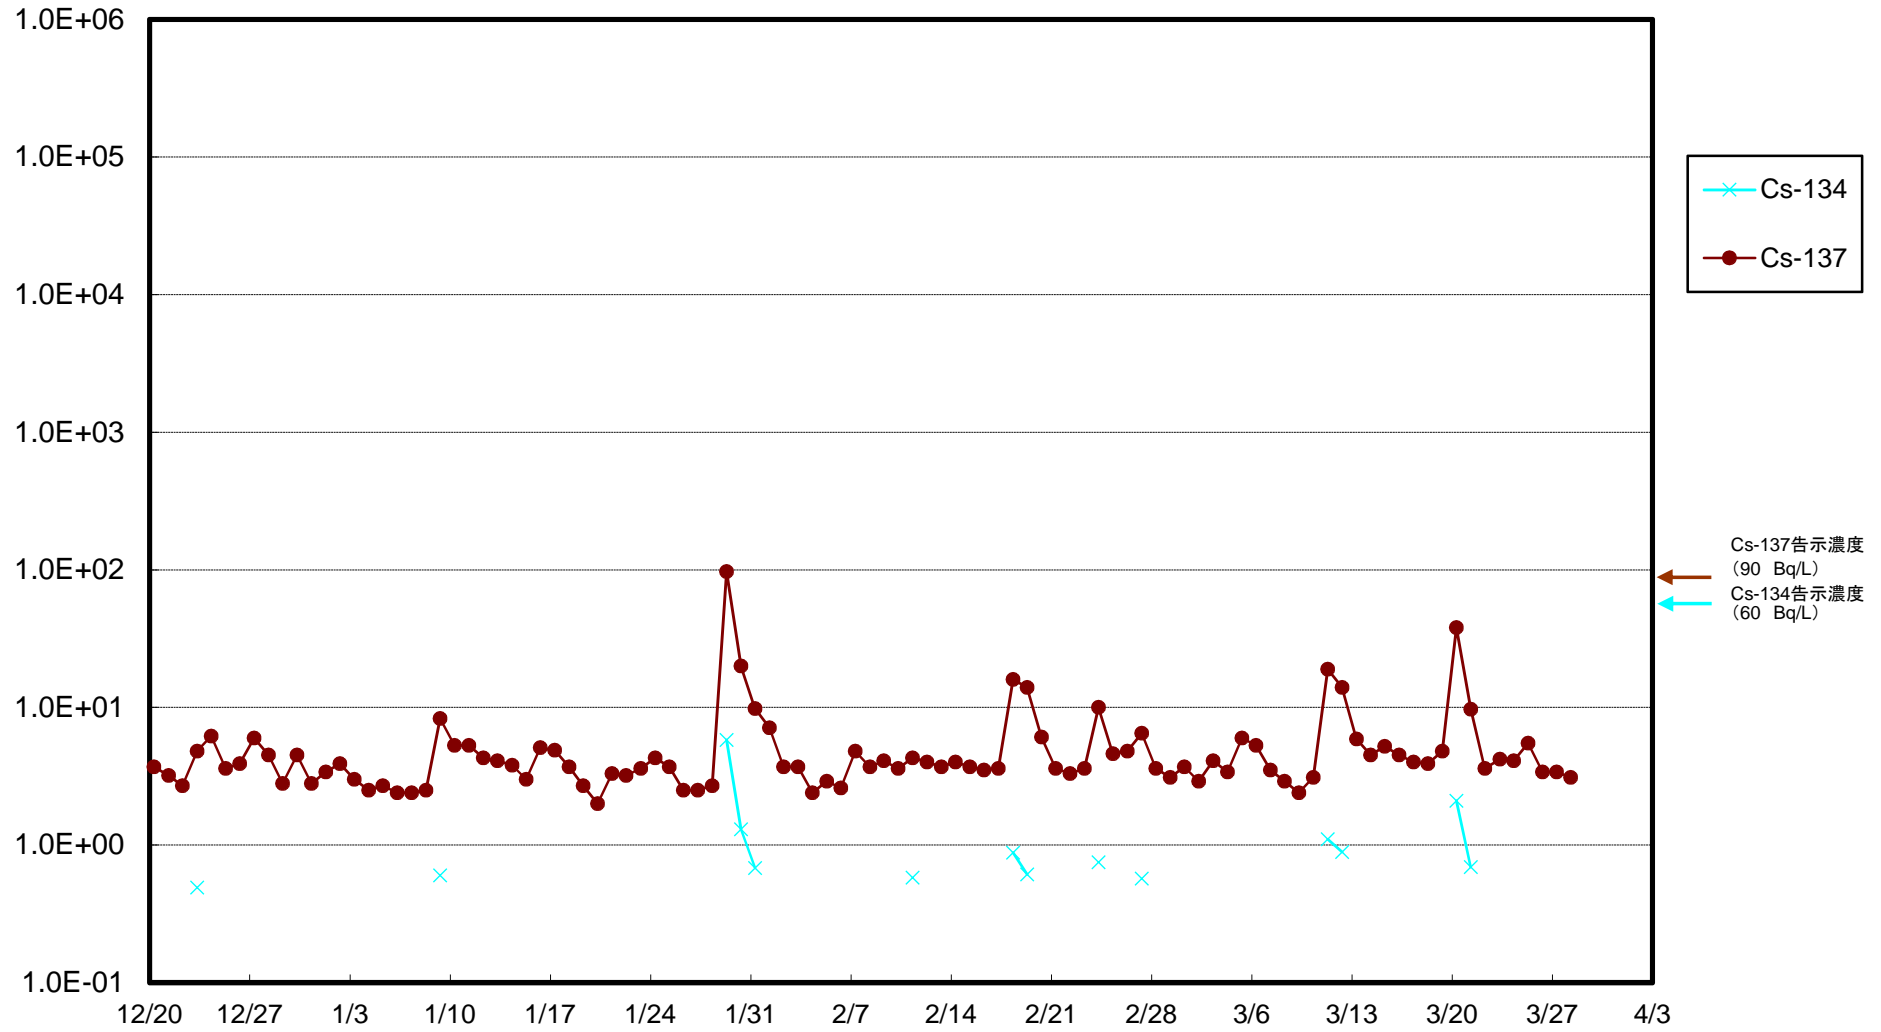

福島第一 物揚場前海水放射能濃度(Bq/L)

福島第一 1~4号機取水口内北側(東波除堤北側)海水放射能濃度(Bq/L)

福島第一 1~4号機取水口内南側(遮水壁前)海水放射能濃度(Bq/L)

福島第一 6号機取水口前海水放射能濃度(Bq/L)

福島第一 港湾口海水放射能濃度 (Bq/L)