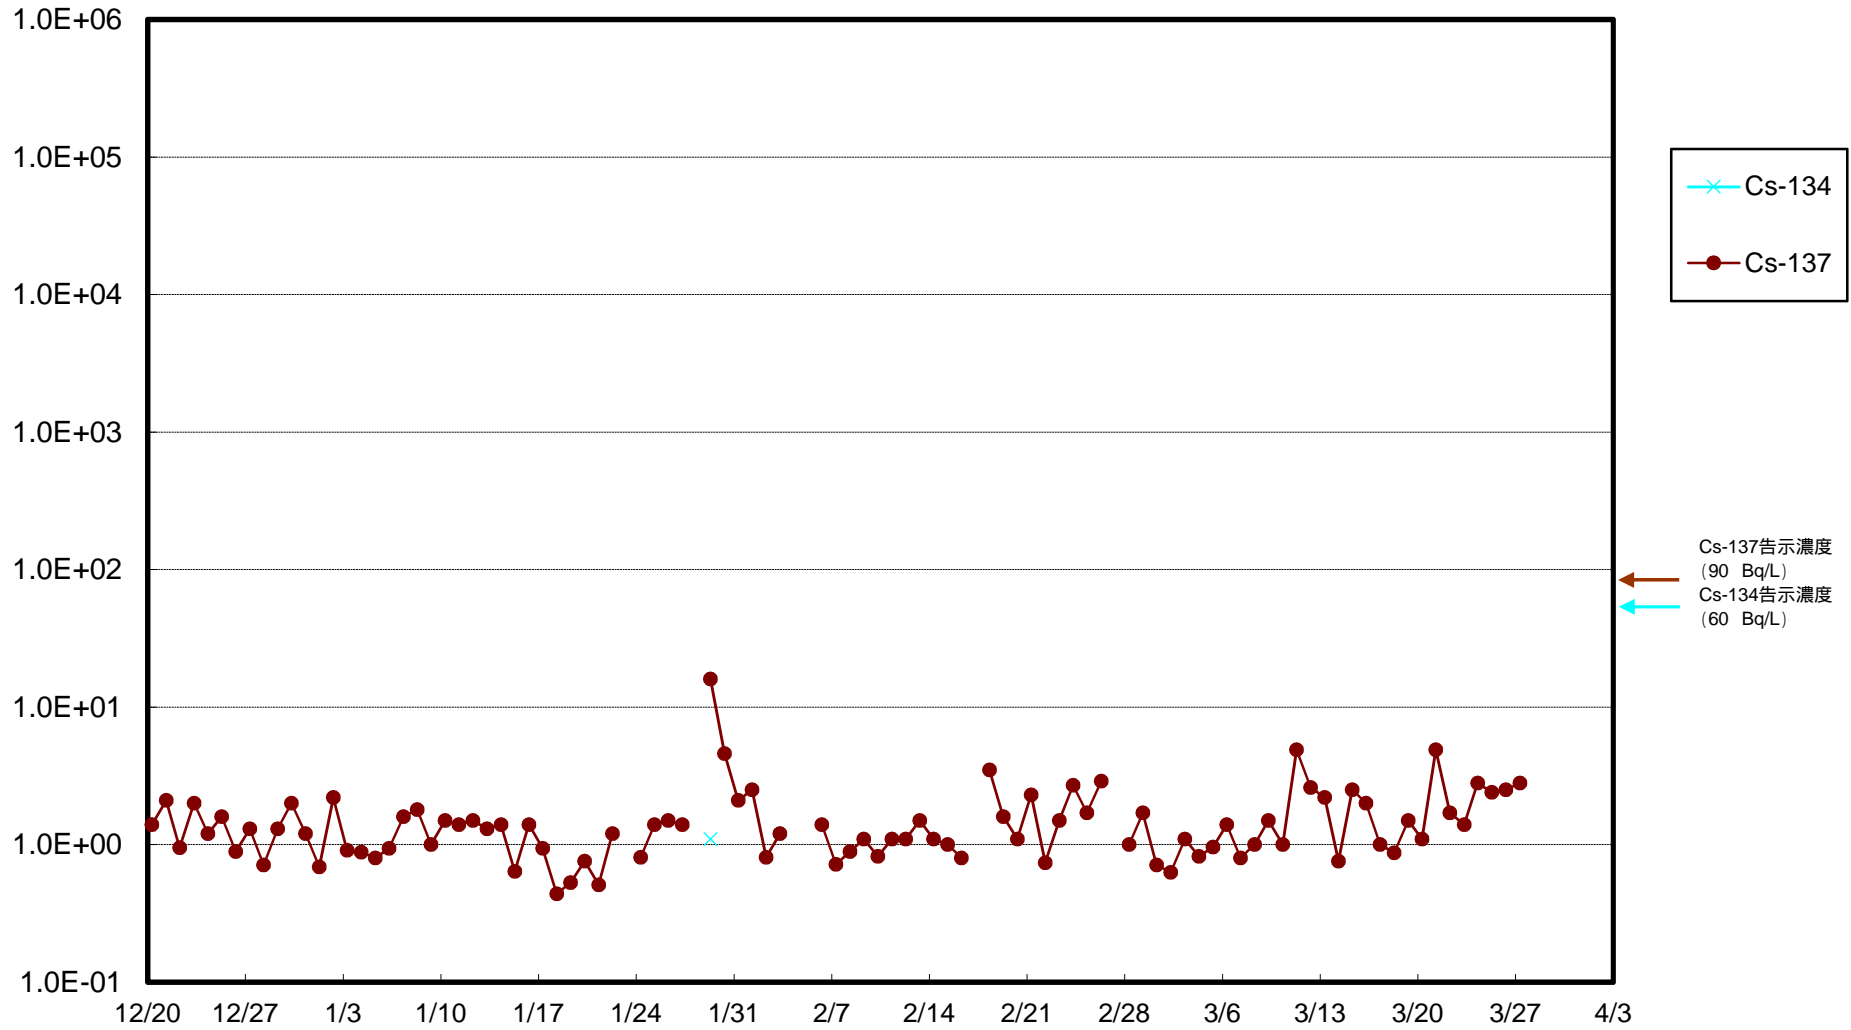

福島第一 物揚場前海水放射能濃度 (Bq / L)

福島第一 1~4号機取水口内北側(東波除堤北側)海水放射能濃度 (Bq / L)

福島第一 1~4号機取水口内南側(遮水壁前)海水放射能濃度 (Bq / L)

福島第一 6号機取水口前海水放射能濃度 (Bq / L)

福島第一 港湾口海水放射能濃度 (Bq / L)