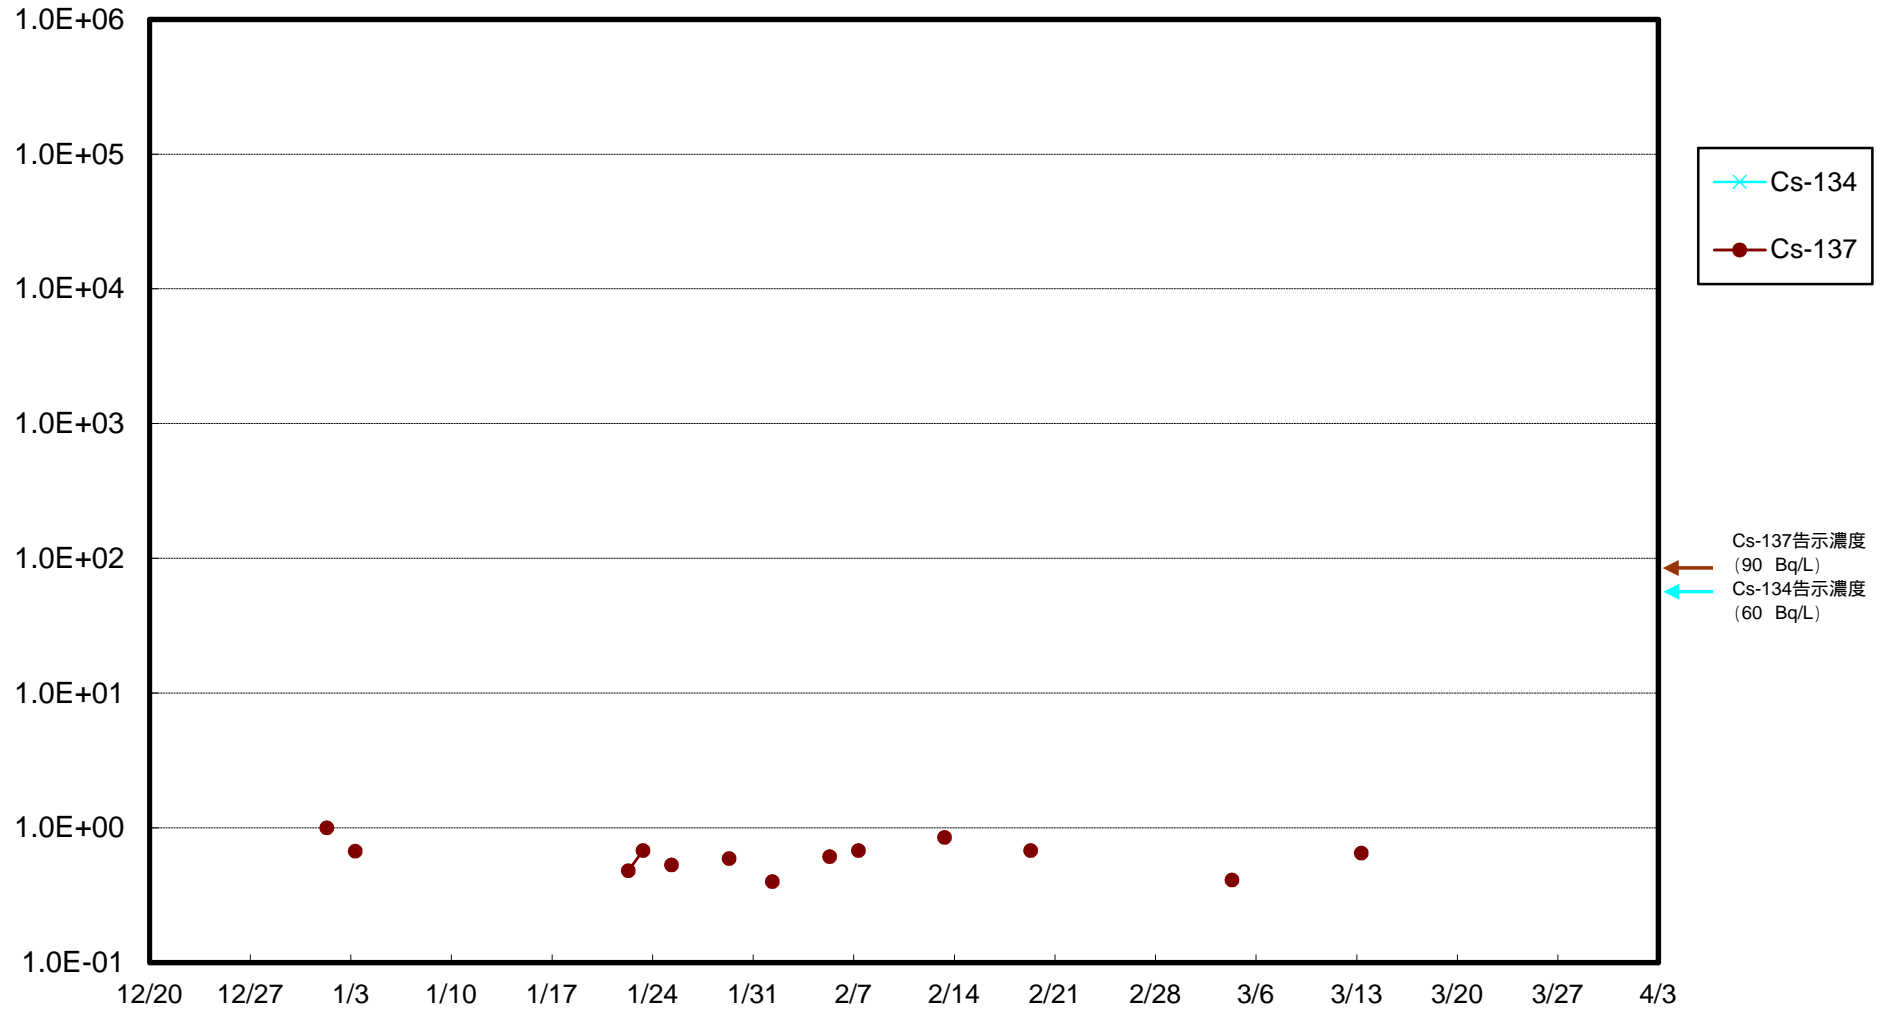

福島第一 物揚場前海水放射能濃度 (Bq / L)

福島第一 1~4号機取水口内北側(東波除堤北側)海水放射能濃度 (Bq / L)

福島第一 1~4号機取水口内南側(遮水壁前)海水放射能濃度 (Bq / L)

福島第一 6号機取水口前海水放射能濃度 (Bq / L)

福島第一 港湾口海水放射能濃度 (Bq / L)