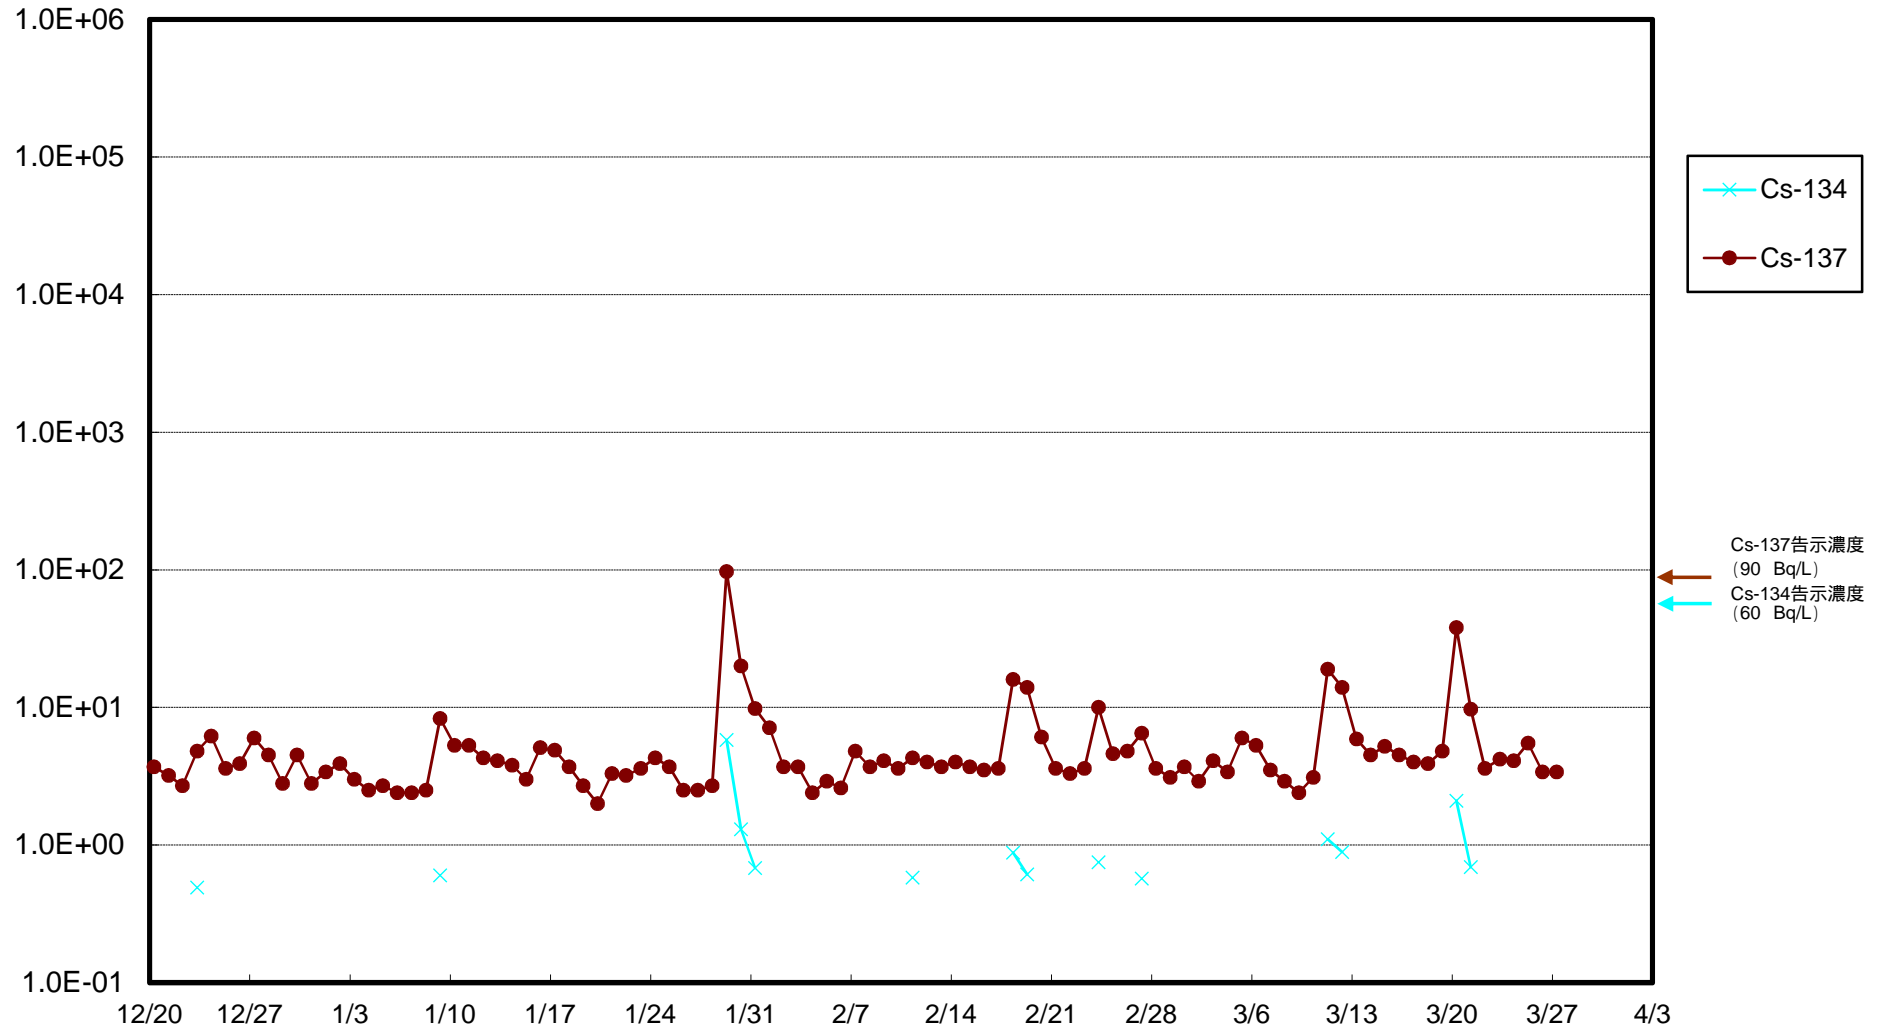

福島第一 物揚場前海水放射能濃度 (Bq / L)

福島第一 1~4号機取水口内北側(東波除堤北側)海水放射能濃度 (Bq / L)

福島第一 1~4号機取水口内南側(遮水壁前)海水放射能濃度 (Bq / L)

福島第一 6号機取水口前海水放射能濃度 (Bq / L)

福島第一 港湾口海水放射能濃度 (Bq / L)