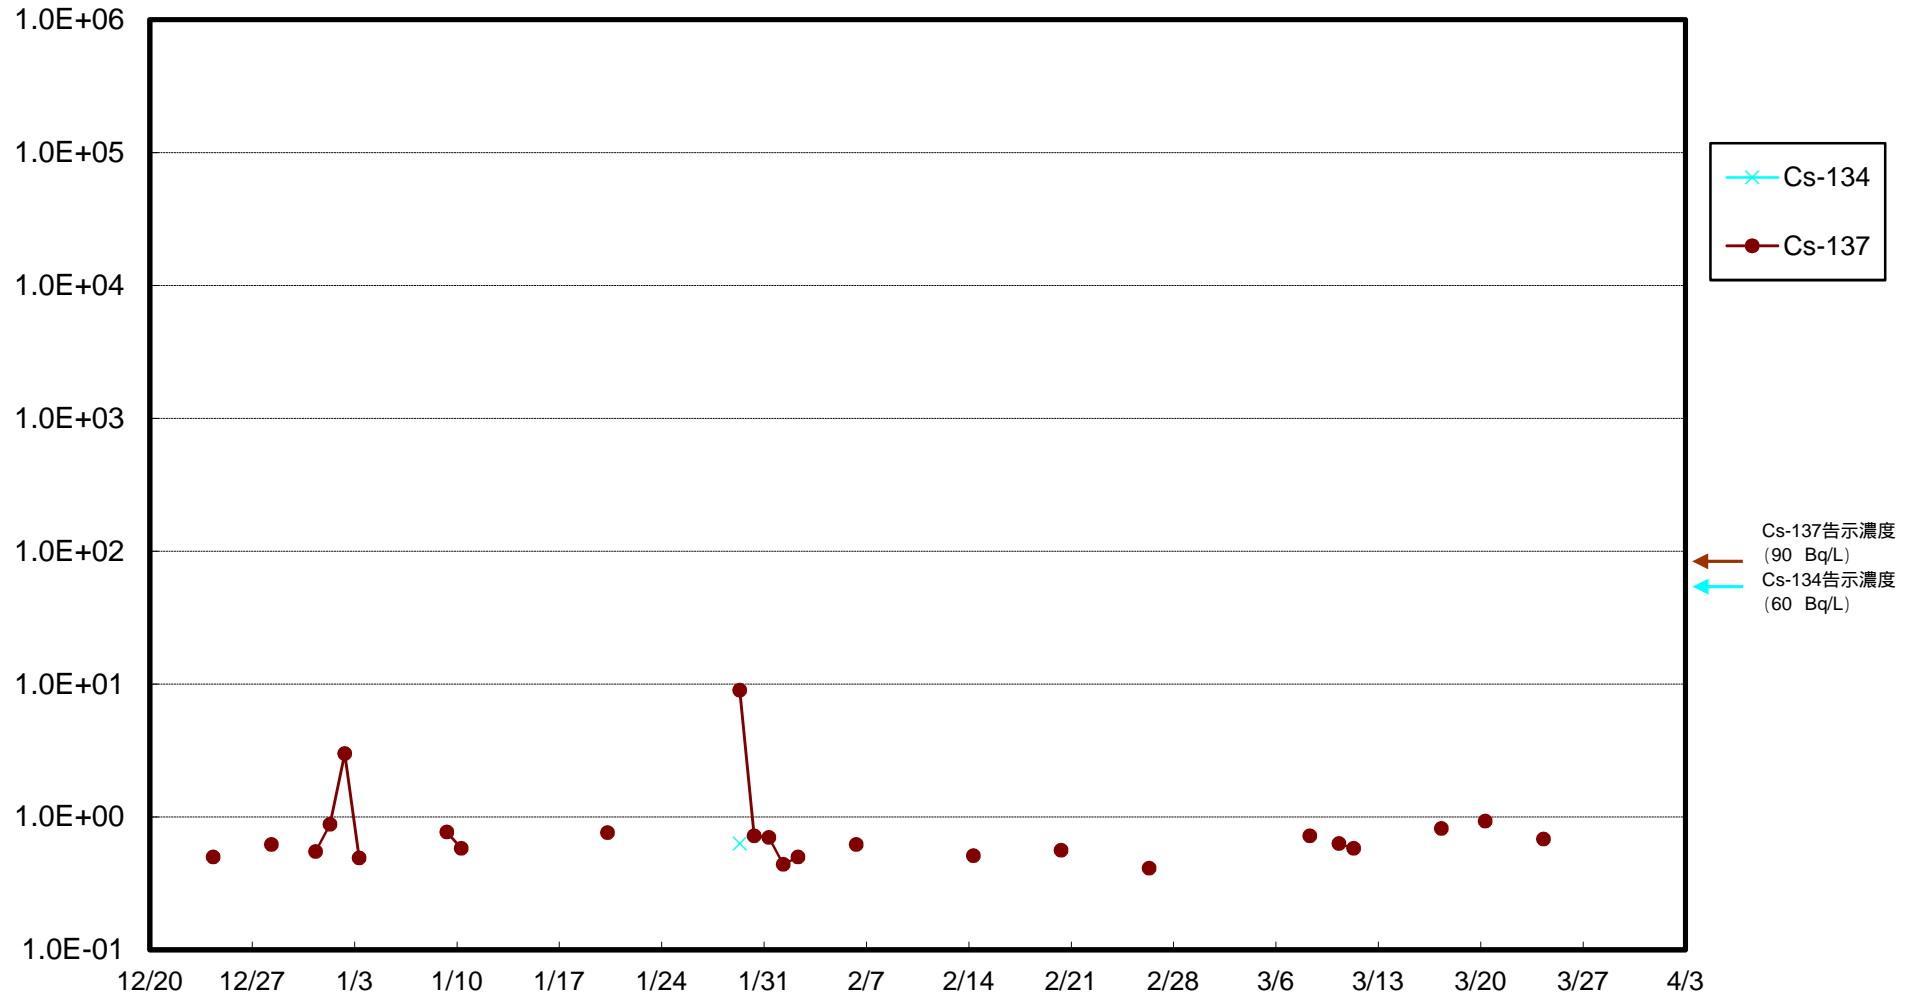

福島第一 物揚場前海水放射能濃度 (Bq / L)

福島第一 1~4号機取水口内北側(東波除堤北側)海水放射能濃度 (Bq / L)

福島第一 1~4号機取水口内南側(遮水壁前)海水放射能濃度 (Bq / L)

福島第一 6号機取水口前海水放射能濃度 (Bq / L)

福島第一 港湾口海水放射能濃度 (Bq / L)