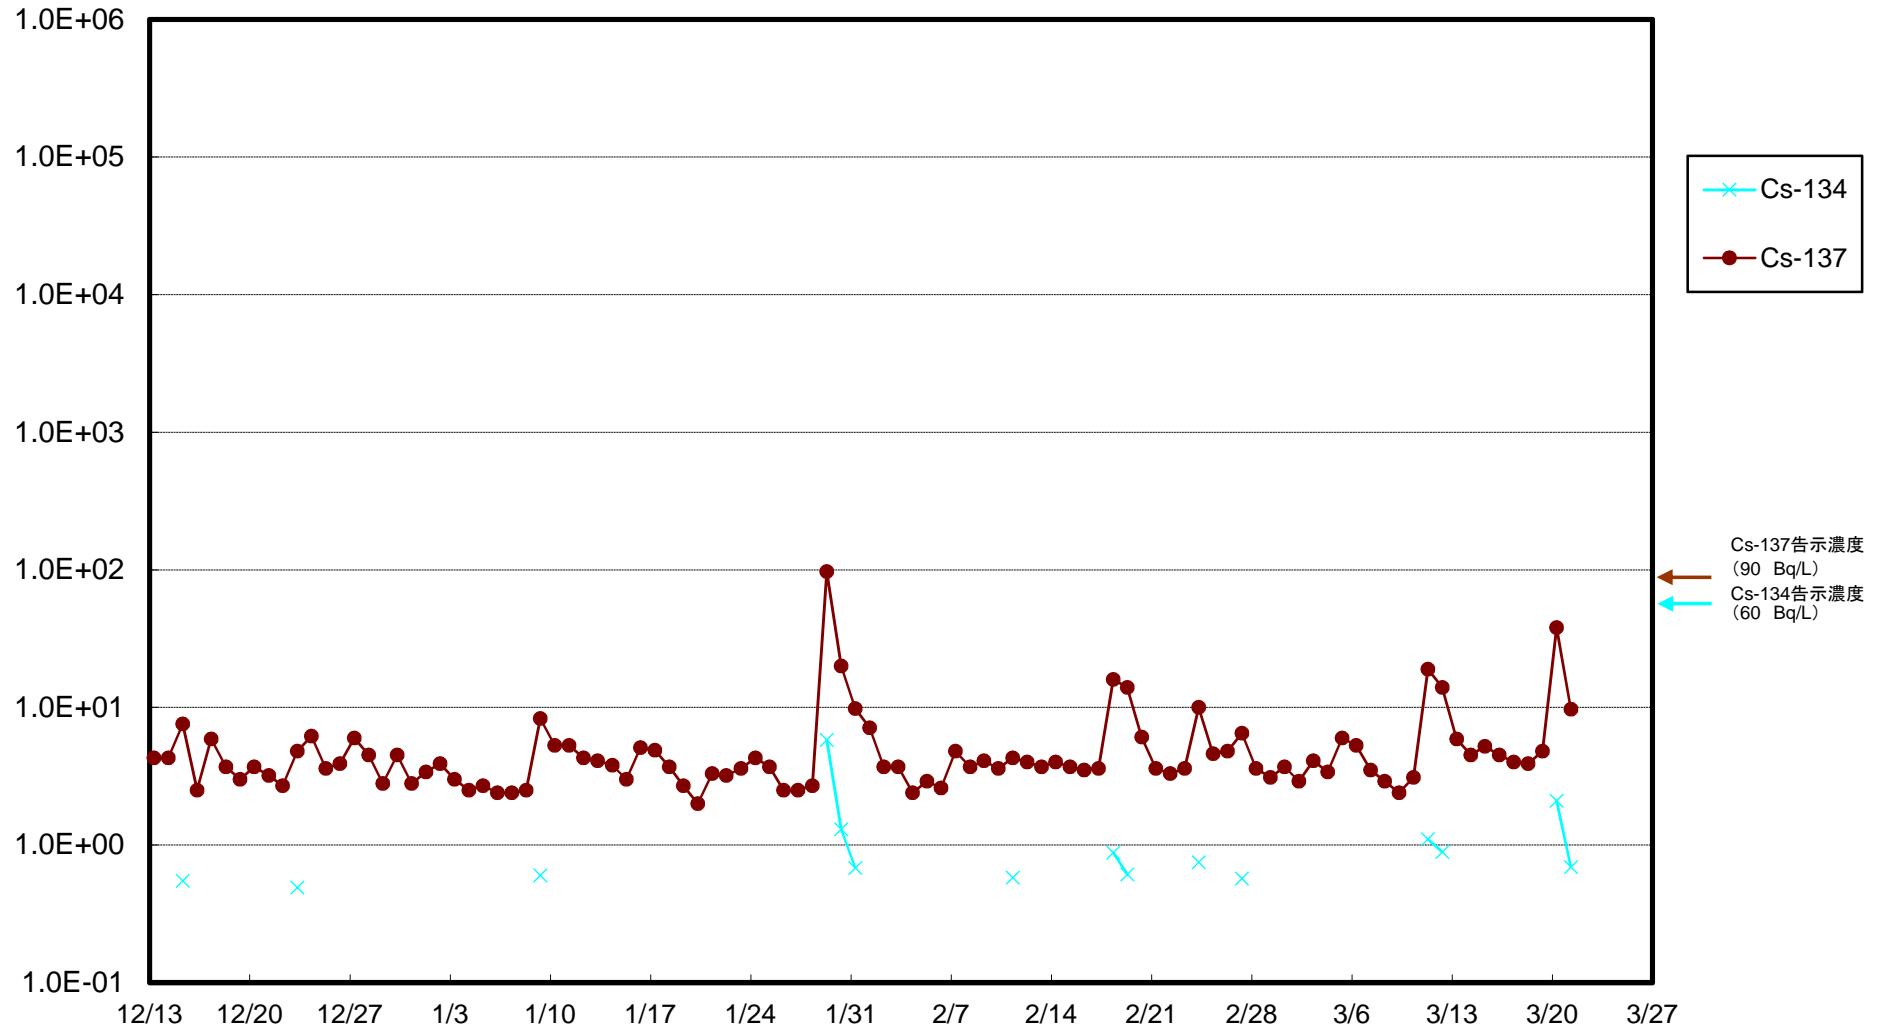

福島第一 物揚場前海水放射能濃度(Bq/L)

福島第一 1~4号機取水口内北側(東波除堤北側)海水放射能濃度(Bq/L)

福島第一 1~4号機取水口内南側(遮水壁前)海水放射能濃度(Bq/L)

福島第一 6号機取水口前海水放射能濃度(Bq/L)

# 福島第一 港湾口海水放射能濃度 (Bq/L)