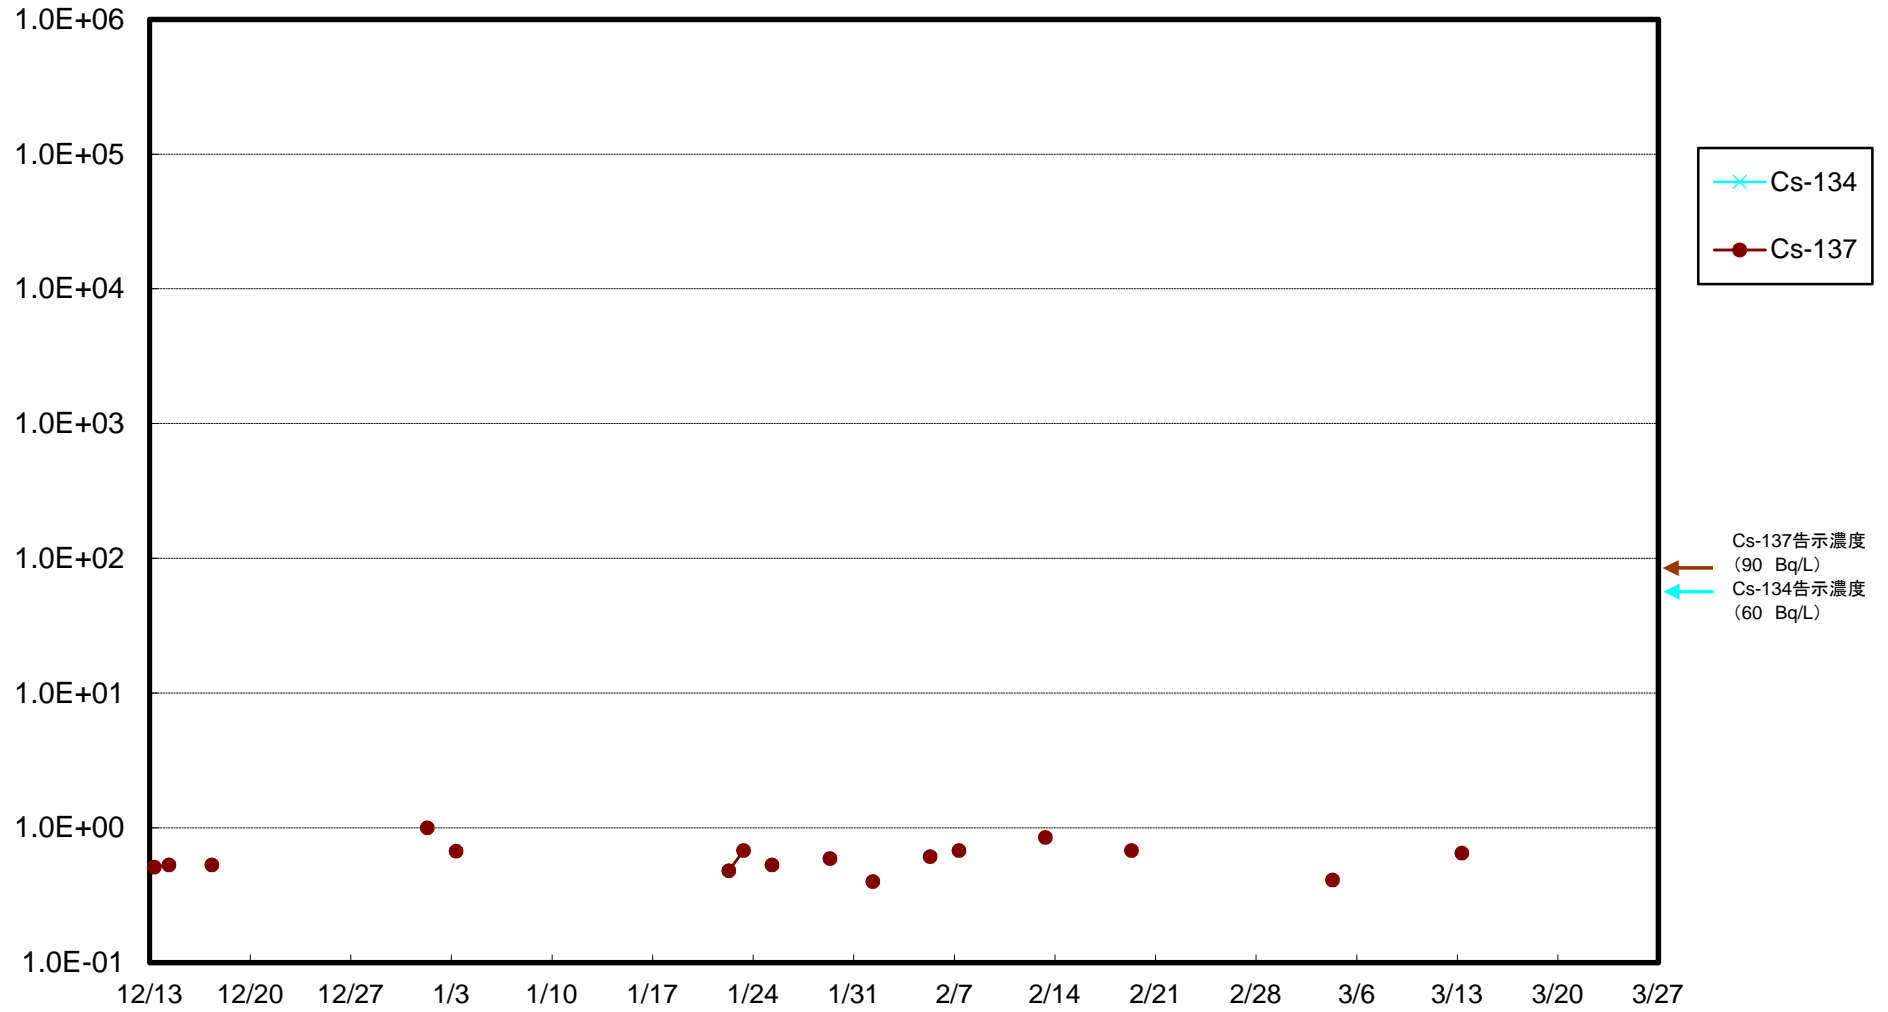

福島第一 物揚場前海水放射能濃度(Bq/L)

福島第一 1~4号機取水口内北側(東波除堤北側)海水放射能濃度(Bq/L)

福島第一 1~4号機取水口内南側(遮水壁前)海水放射能濃度(Bq/L)

福島第一 6号機取水口前海水放射能濃度(Bq/L)

# 福島第一 港湾口海水放射能濃度 (Bq/L)