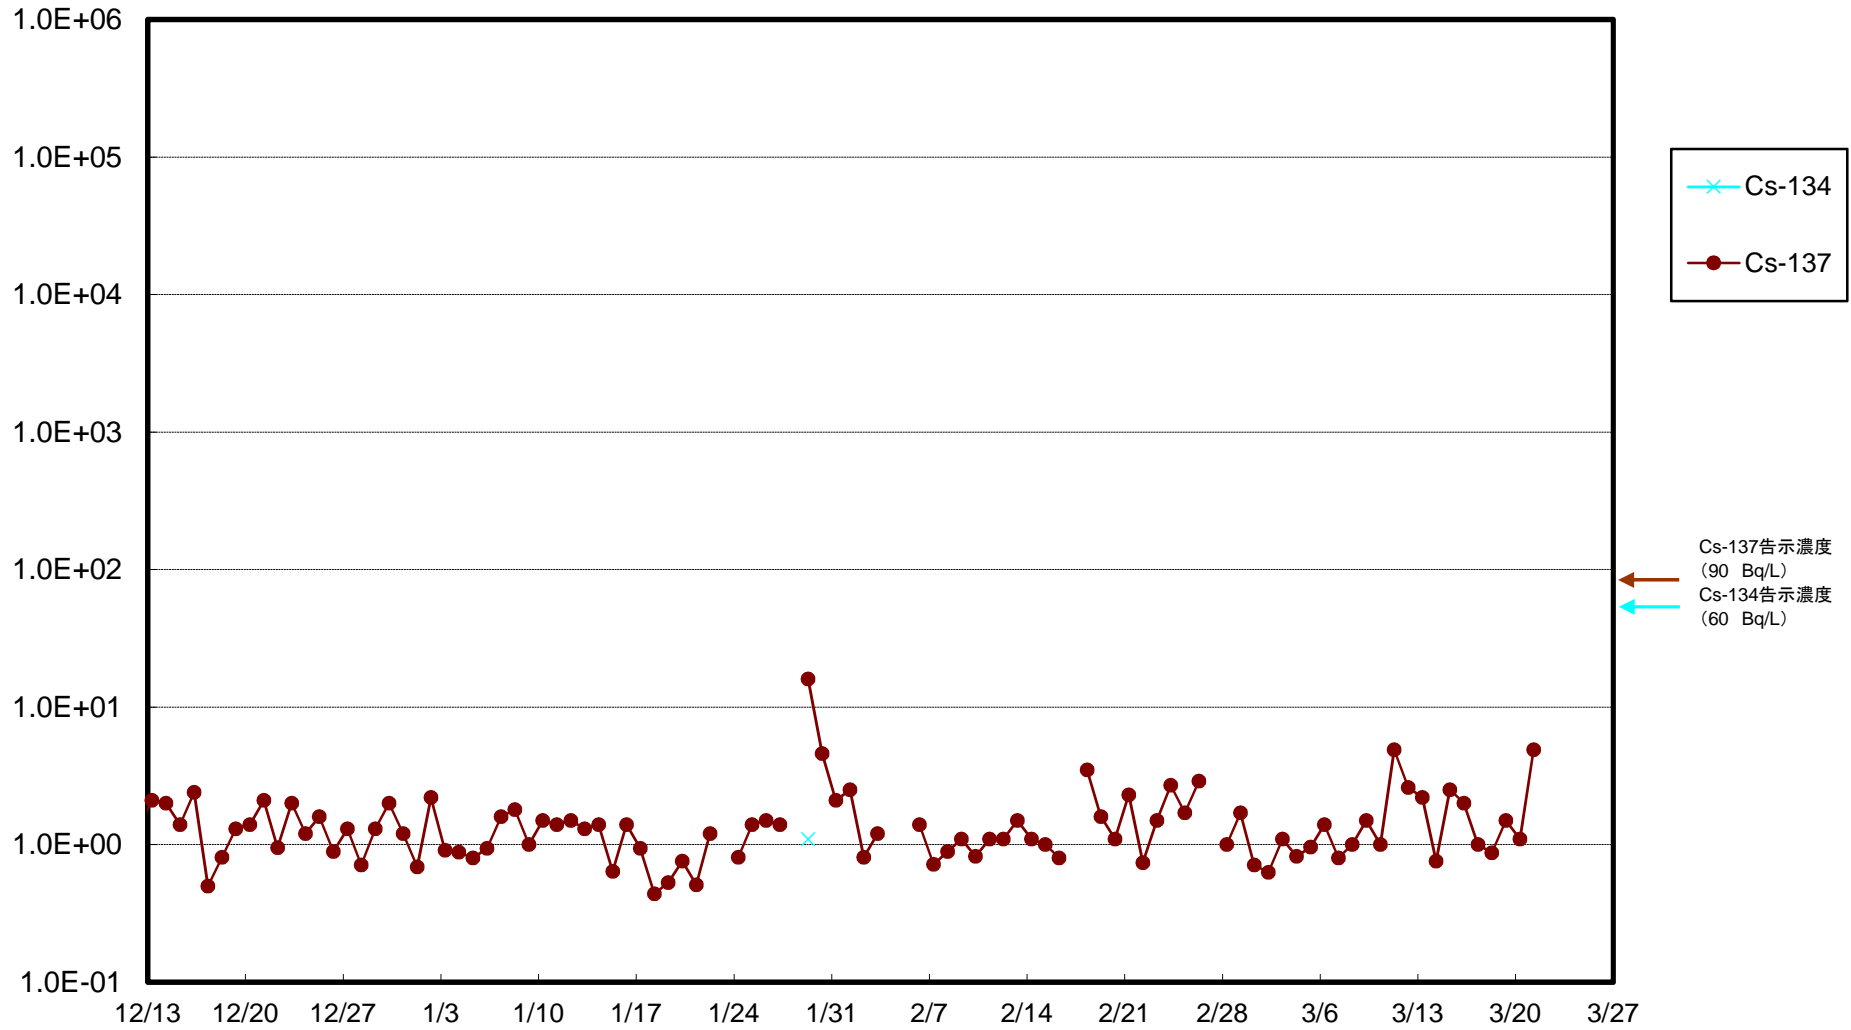

福島第一 物揚場前海水放射能濃度(Bq/L)

福島第一 1~4号機取水口内北側(東波除堤北側)海水放射能濃度(Bq/L)

福島第一 1~4号機取水口内南側(遮水壁前)海水放射能濃度(Bq/L)

福島第一 6号機取水口前海水放射能濃度(Bq/L)

# 福島第一 港湾口海水放射能濃度 (Bq/L)