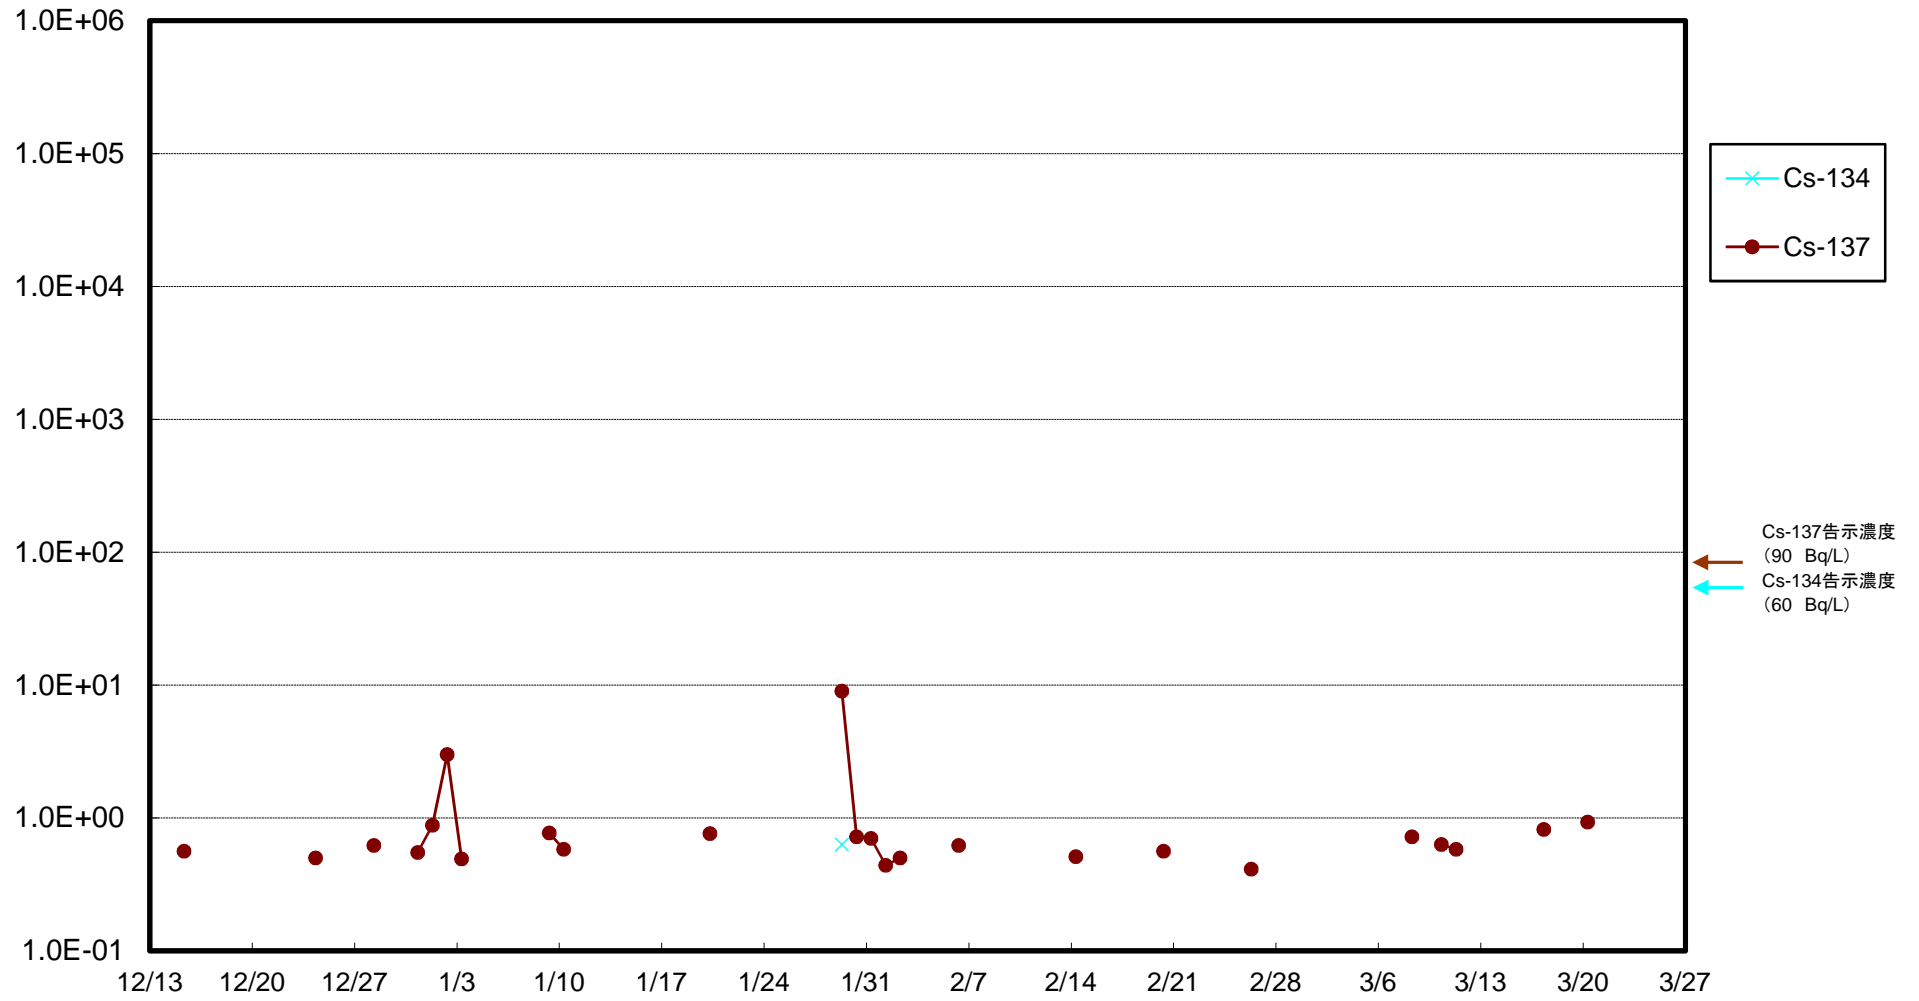

福島第一 物揚場前海水放射能濃度(Bq/L)

福島第一 1~4号機取水口内北側(東波除堤北側)海水放射能濃度(Bq/L)

福島第一 1~4号機取水口内南側(遮水壁前)海水放射能濃度(Bq/L)

福島第一 6号機取水口前海水放射能濃度(Bq/L)

# 福島第一 港湾口海水放射能濃度 (Bq/L)