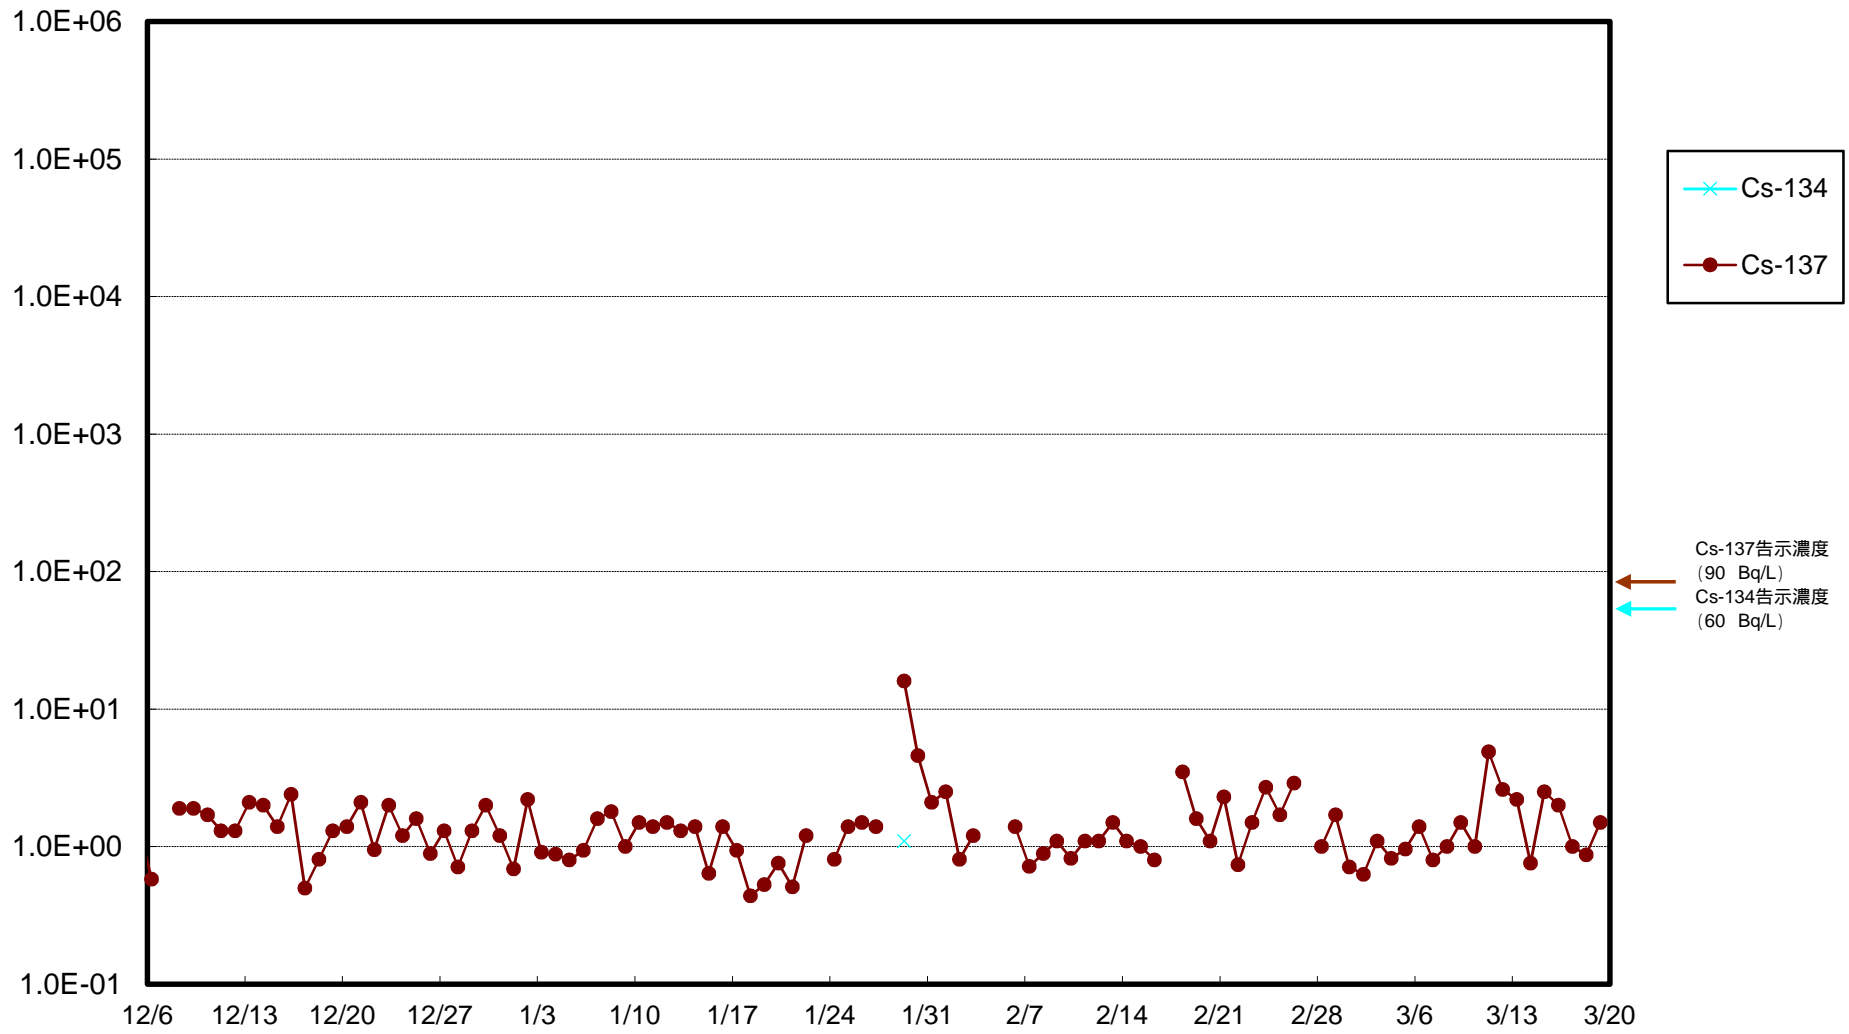

福島第一 物揚場前海水放射能濃度 (Bq / L)

福島第一 1~4号機取水口内北側(東波除堤北側)海水放射能濃度(Bq/L)

福島第一 1~4号機取水口内南側(遮水壁前)海水放射能濃度 (Bq / L)

福島第一 6号機取水口前海水放射能濃度 (Bq / L)

### 福島第一 港湾口海水放射能濃度 (Bq / L)