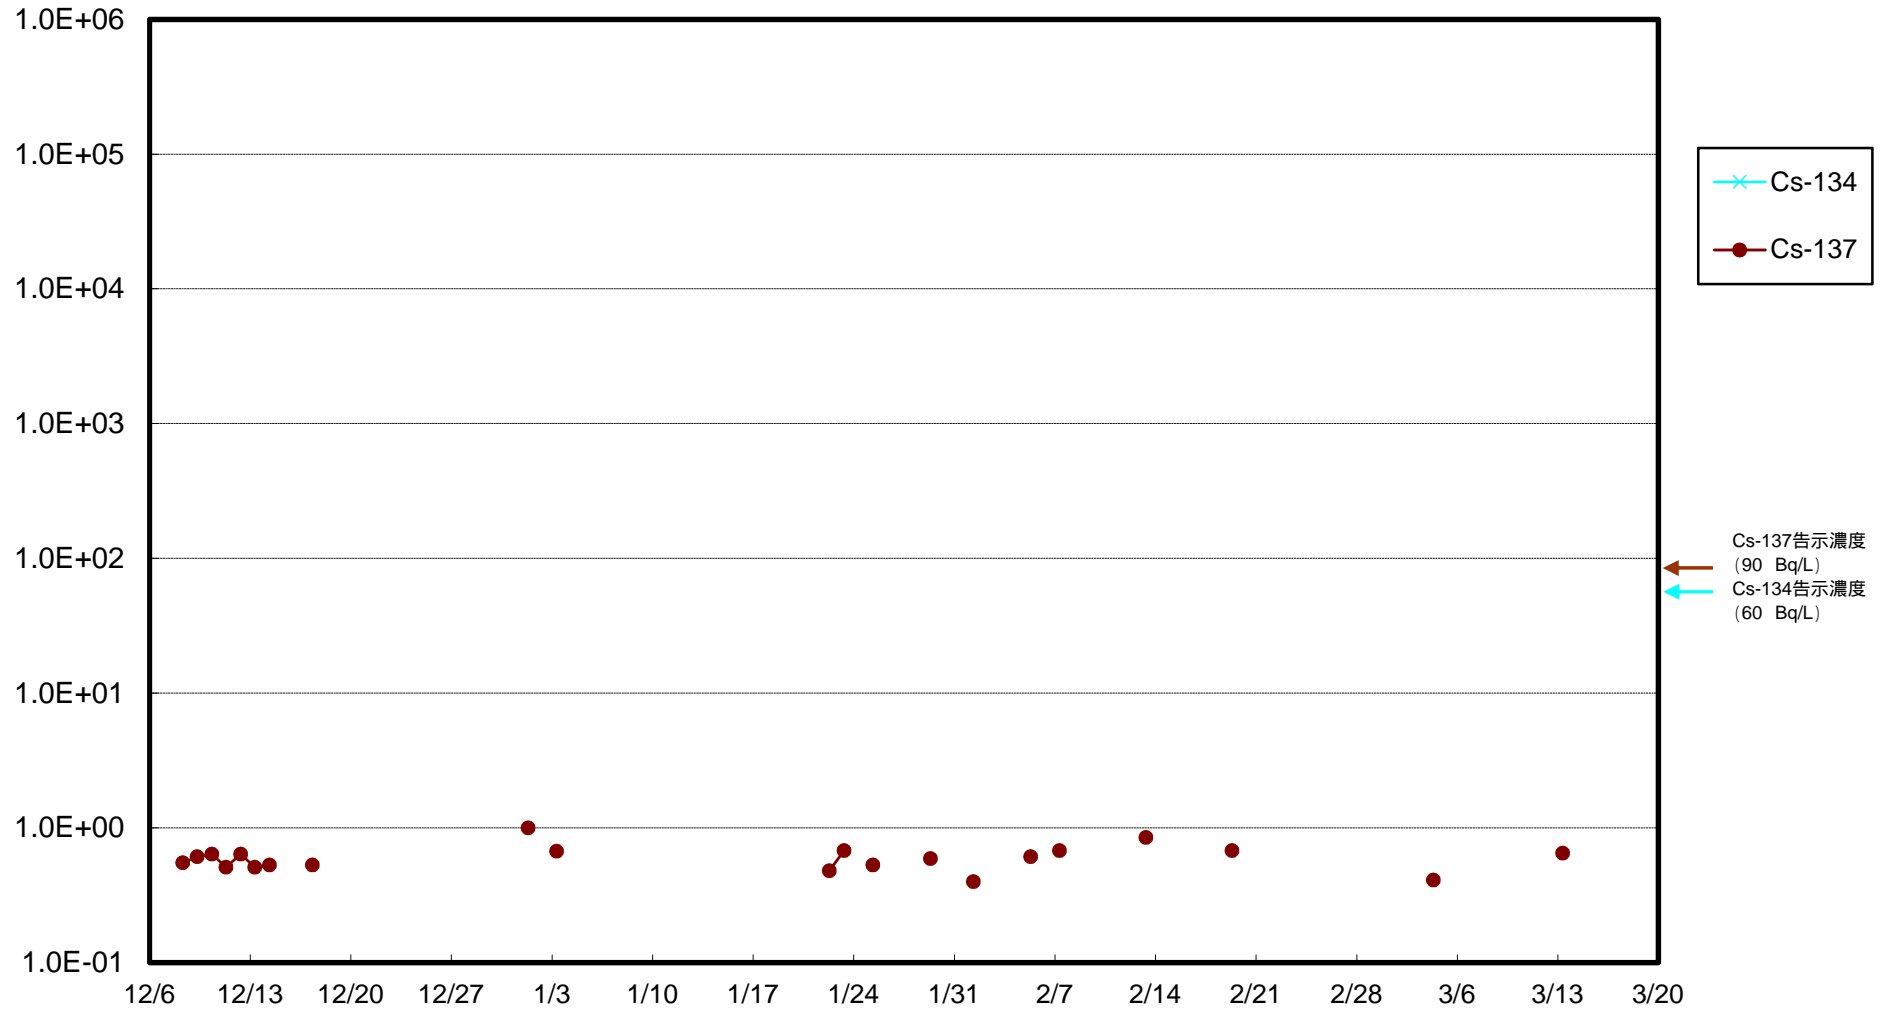

福島第一 物揚場前海水放射能濃度 (Bq / L)

福島第一 1~4号機取水口内北側(東波除堤北側)海水放射能濃度(Bq/L)

福島第一 1~4号機取水口内南側(遮水壁前)海水放射能濃度 (Bq / L)

福島第一 6号機取水口前海水放射能濃度 (Bq / L)

### 福島第一 港湾口海水放射能濃度 (Bq / L)