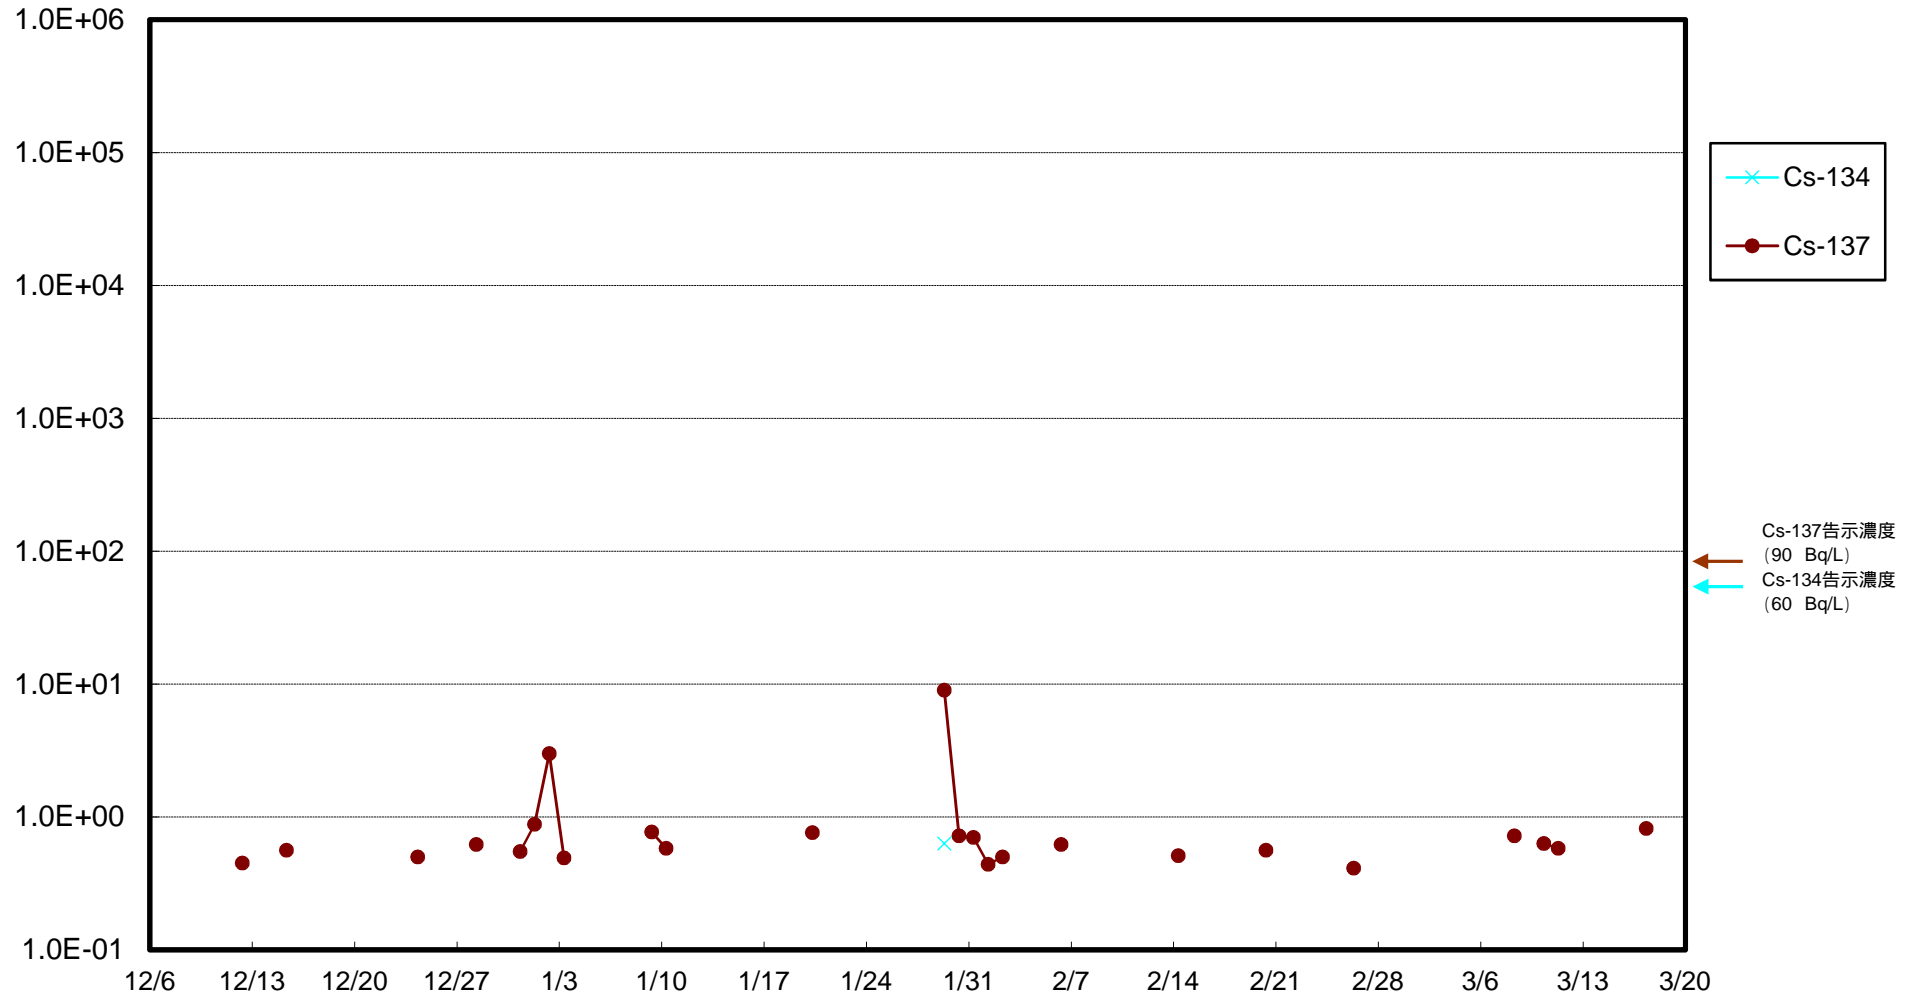

福島第一 物揚場前海水放射能濃度 (Bq / L)

福島第一 1~4号機取水口内北側(東波除堤北側)海水放射能濃度(Bq/L)

福島第一 1~4号機取水口内南側(遮水壁前)海水放射能濃度 (Bq / L)

福島第一 6号機取水口前海水放射能濃度 (Bq / L)

### 福島第一 港湾口海水放射能濃度 (Bq / L)