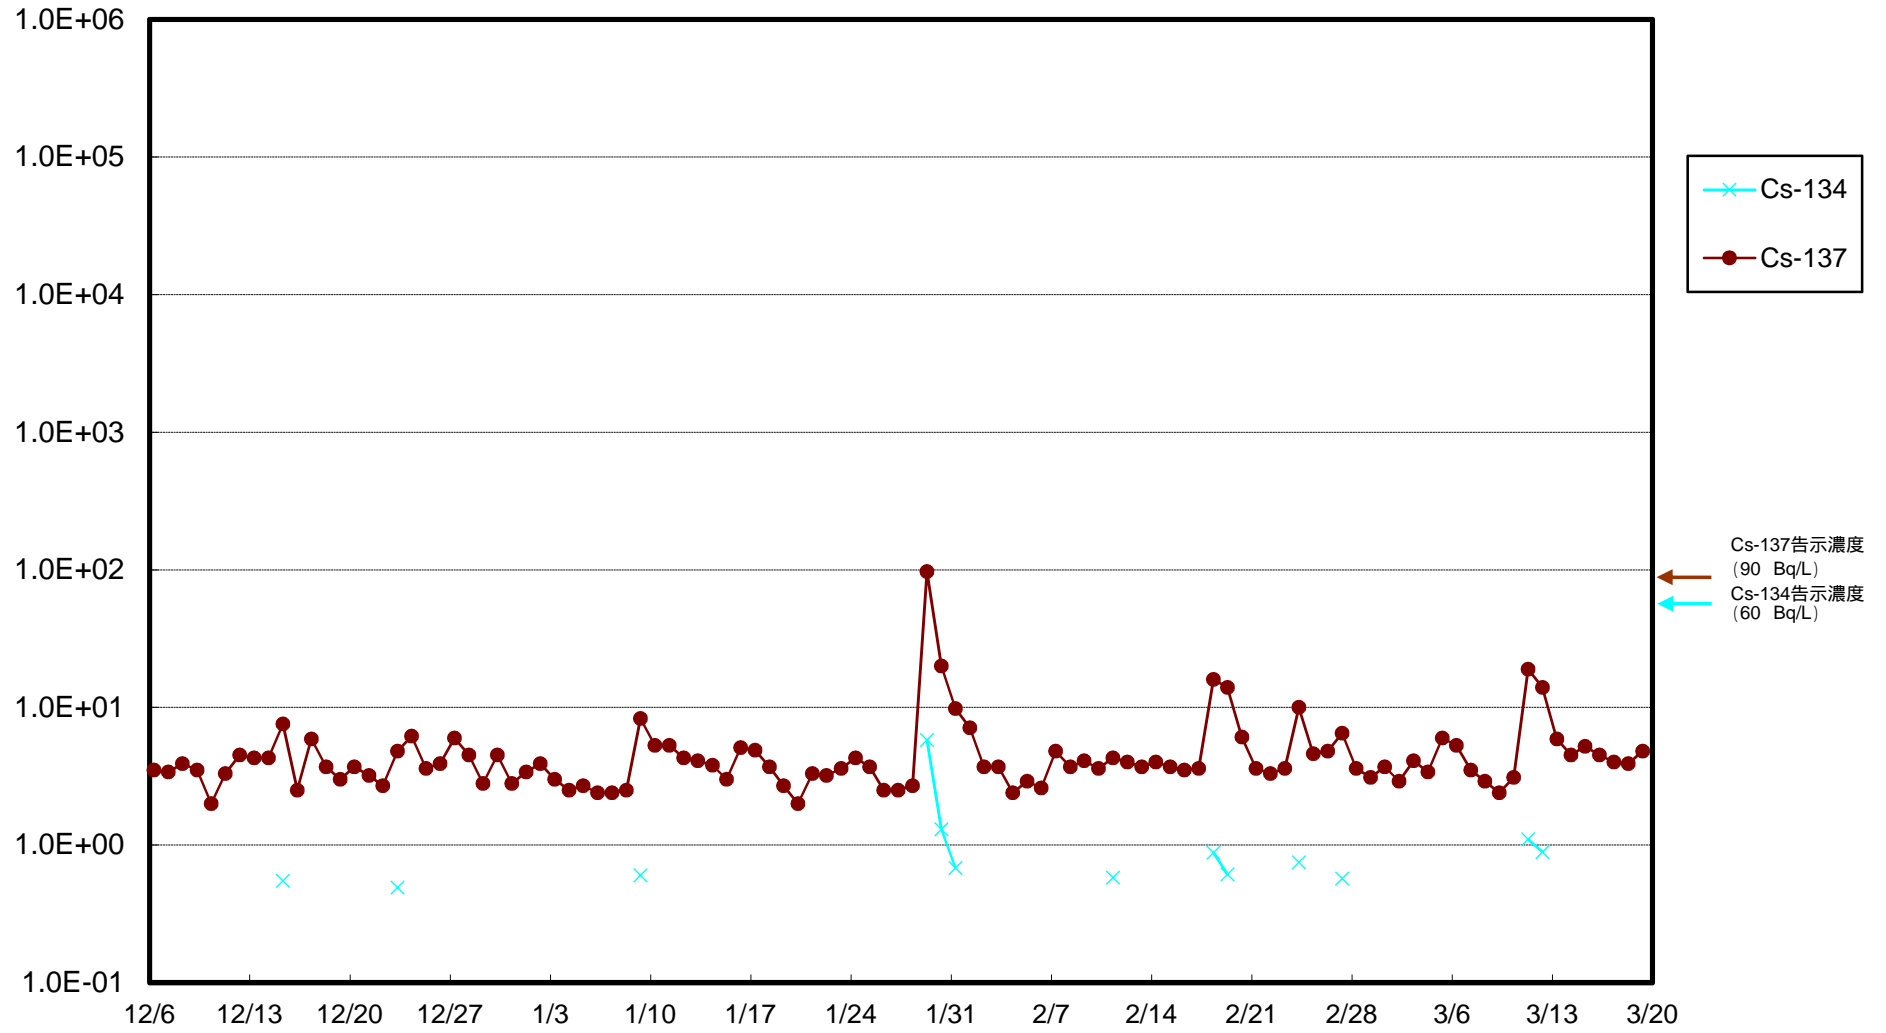

福島第一 物揚場前海水放射能濃度 (Bq / L)

福島第一 1~4号機取水口内北側(東波除堤北側)海水放射能濃度(Bq/L)

福島第一 1~4号機取水口内南側(遮水壁前)海水放射能濃度 (Bq / L)

福島第一 6号機取水口前海水放射能濃度 (Bq / L)

### 福島第一 港湾口海水放射能濃度 (Bq / L)