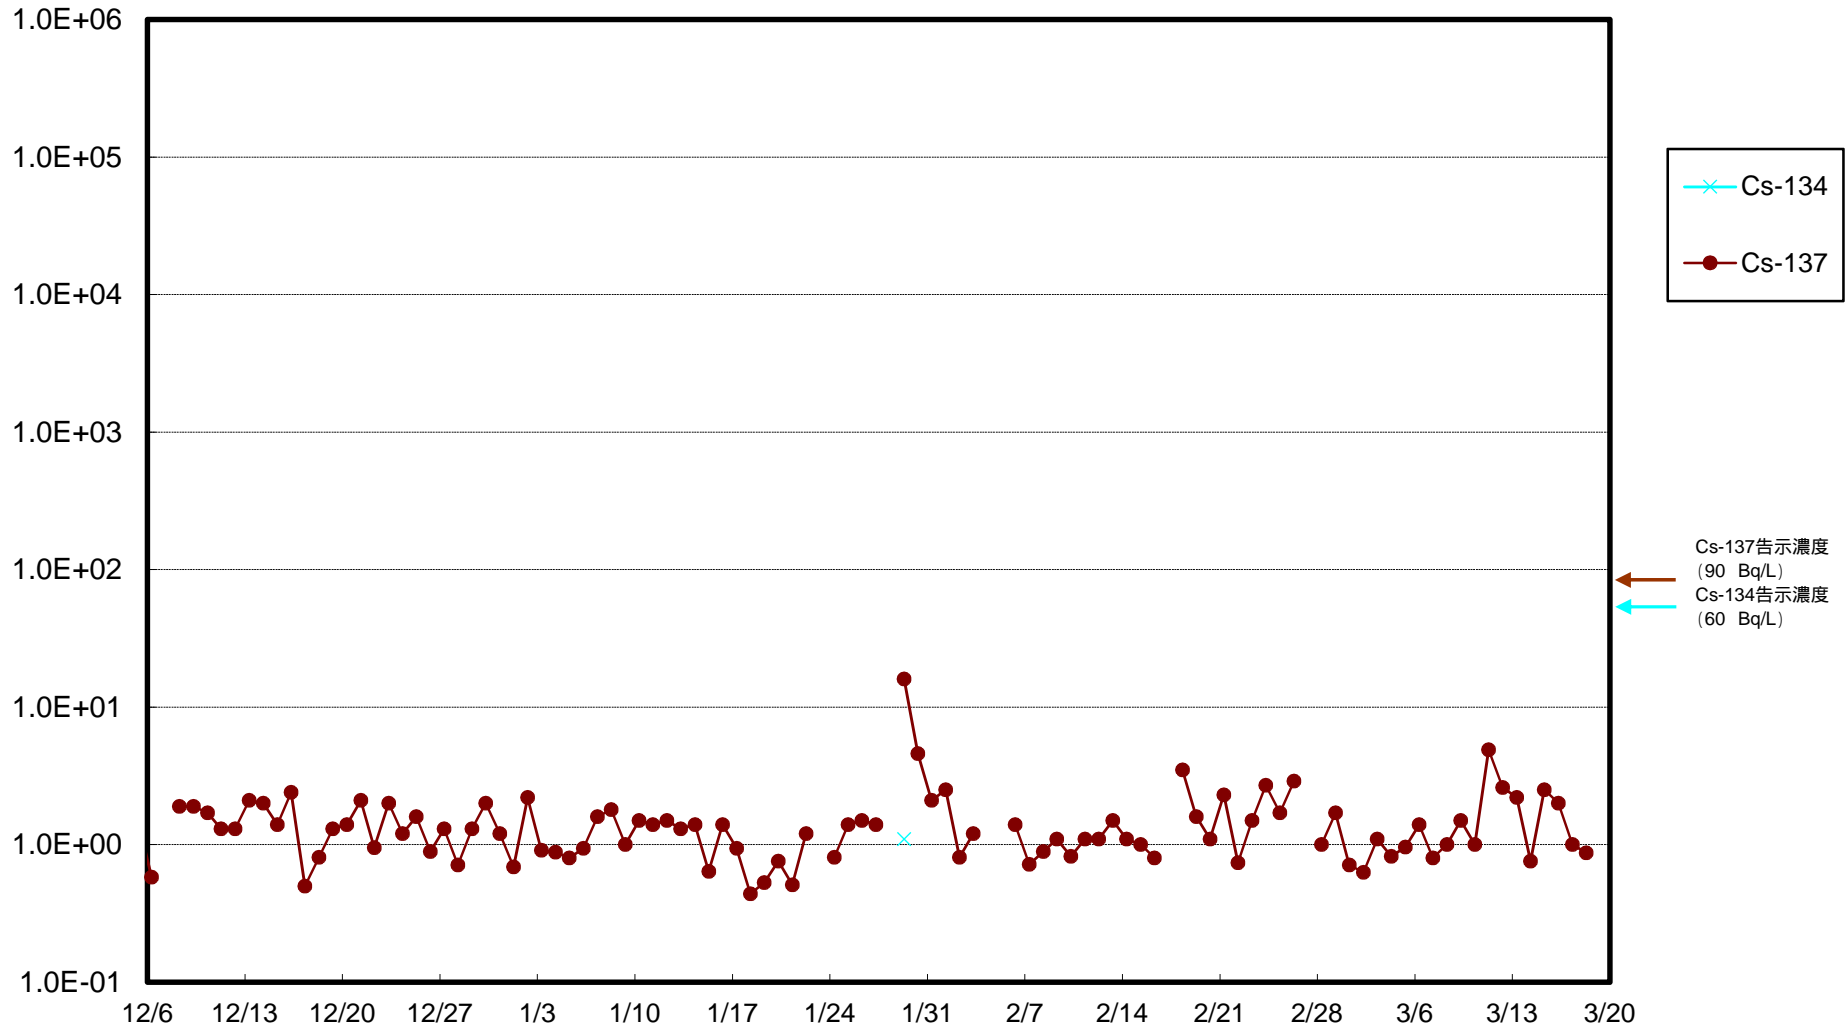

福島第一 物揚場前海水放射能濃度 (Bq / L)

福島第一 1~4号機取水口内北側(東波除堤北側)海水放射能濃度(Bq/L)

福島第一 1~4号機取水口内南側(遮水壁前)海水放射能濃度 (Bq / L)

福島第一 6号機取水口前海水放射能濃度 (Bq / L)

福島第一 港湾口海水放射能濃度 (Bq / L)