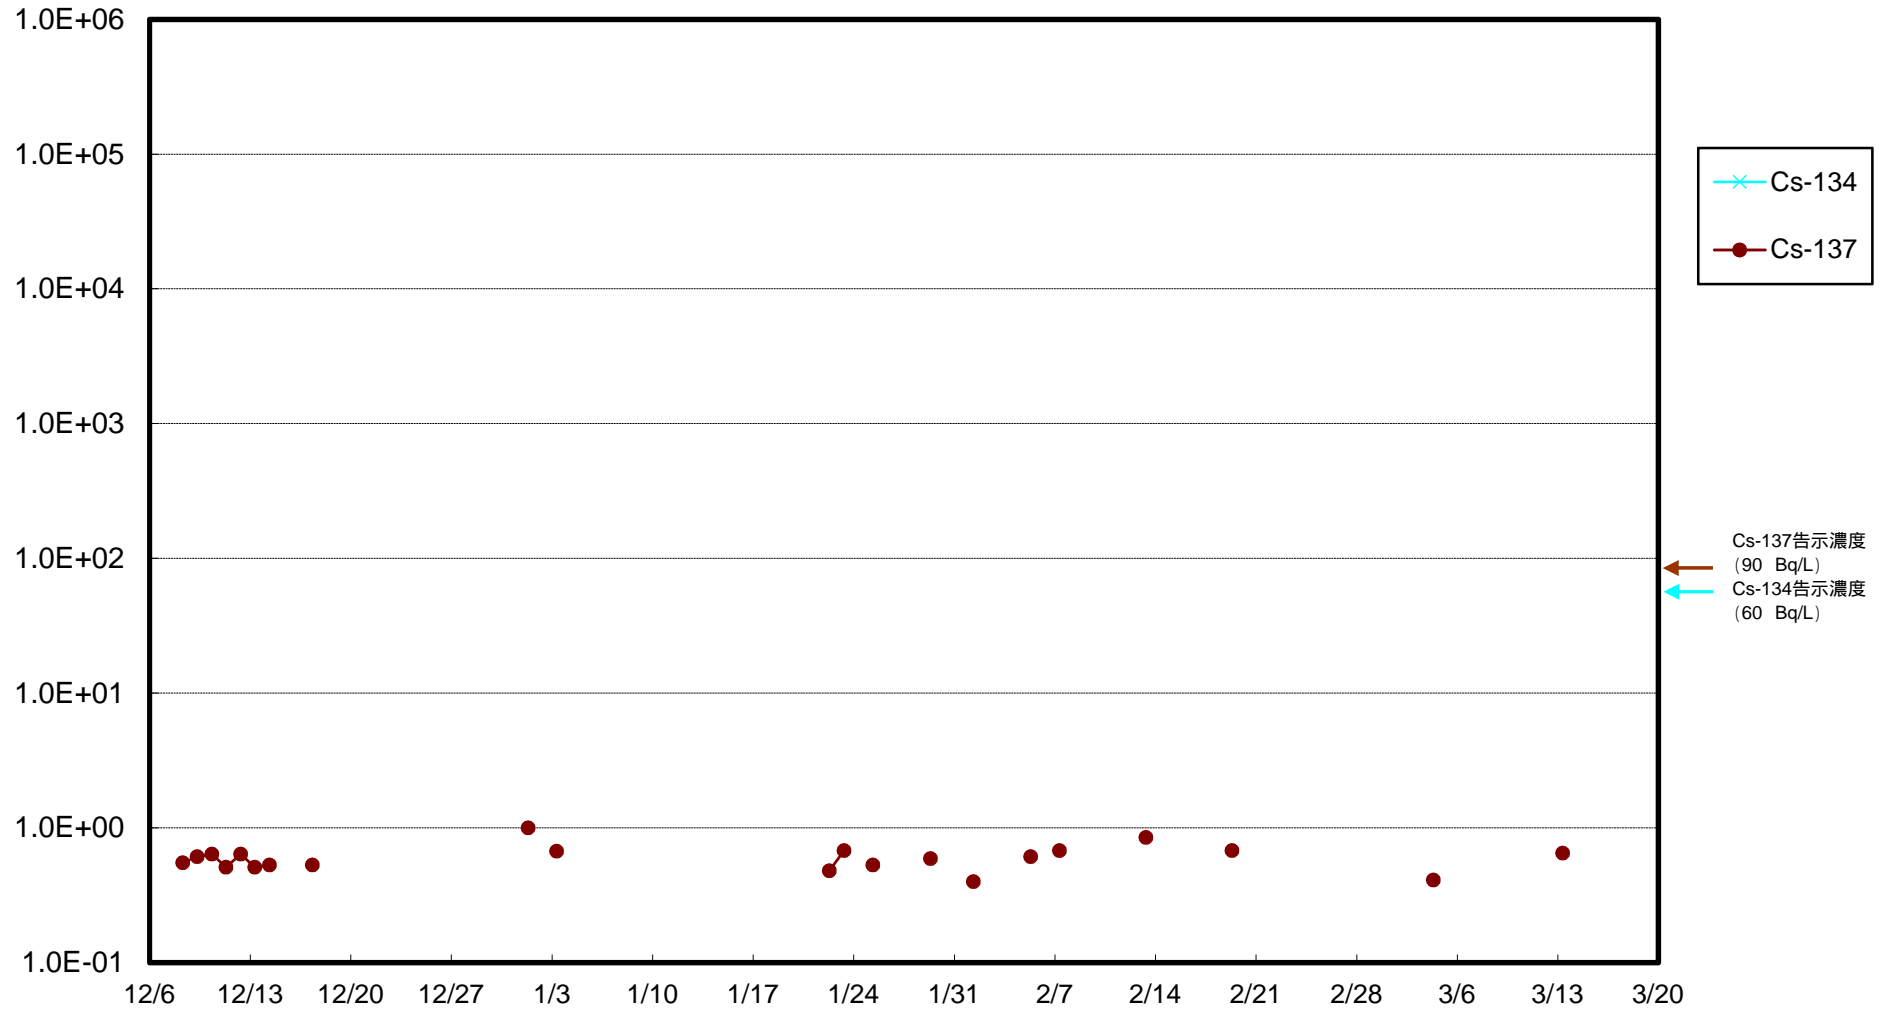

福島第一 物揚場前海水放射能濃度 (Bq / L)

福島第一 1~4号機取水口内北側(東波除堤北側)海水放射能濃度(Bq/L)

福島第一 1~4号機取水口内南側(遮水壁前)海水放射能濃度 (Bq / L)

福島第一 6号機取水口前海水放射能濃度 (Bq / L)

福島第一 港湾口海水放射能濃度 (Bq / L)