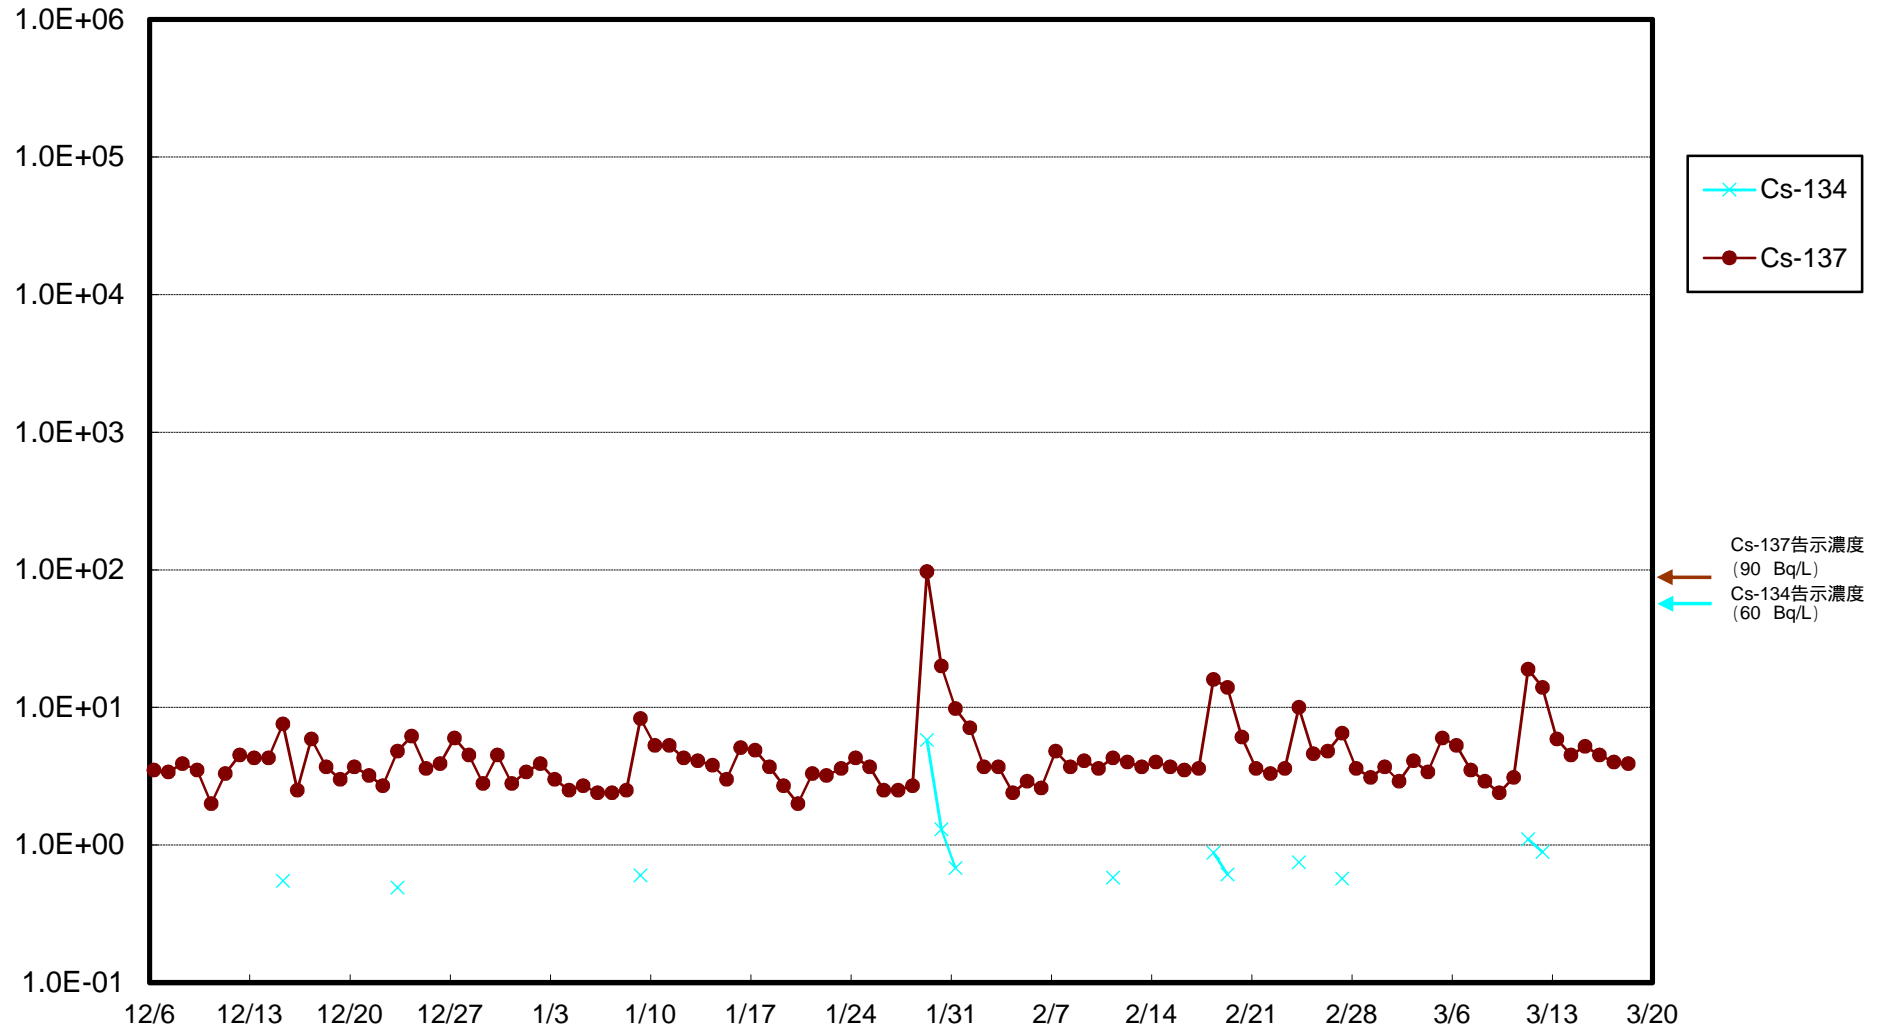

福島第一 物揚場前海水放射能濃度 (Bq / L)

福島第一 1~4号機取水口内北側(東波除堤北側)海水放射能濃度(Bq/L)

福島第一 1~4号機取水口内南側(遮水壁前)海水放射能濃度 (Bq / L)

福島第一 6号機取水口前海水放射能濃度 (Bq / L)

福島第一 港湾口海水放射能濃度 (Bq / L)