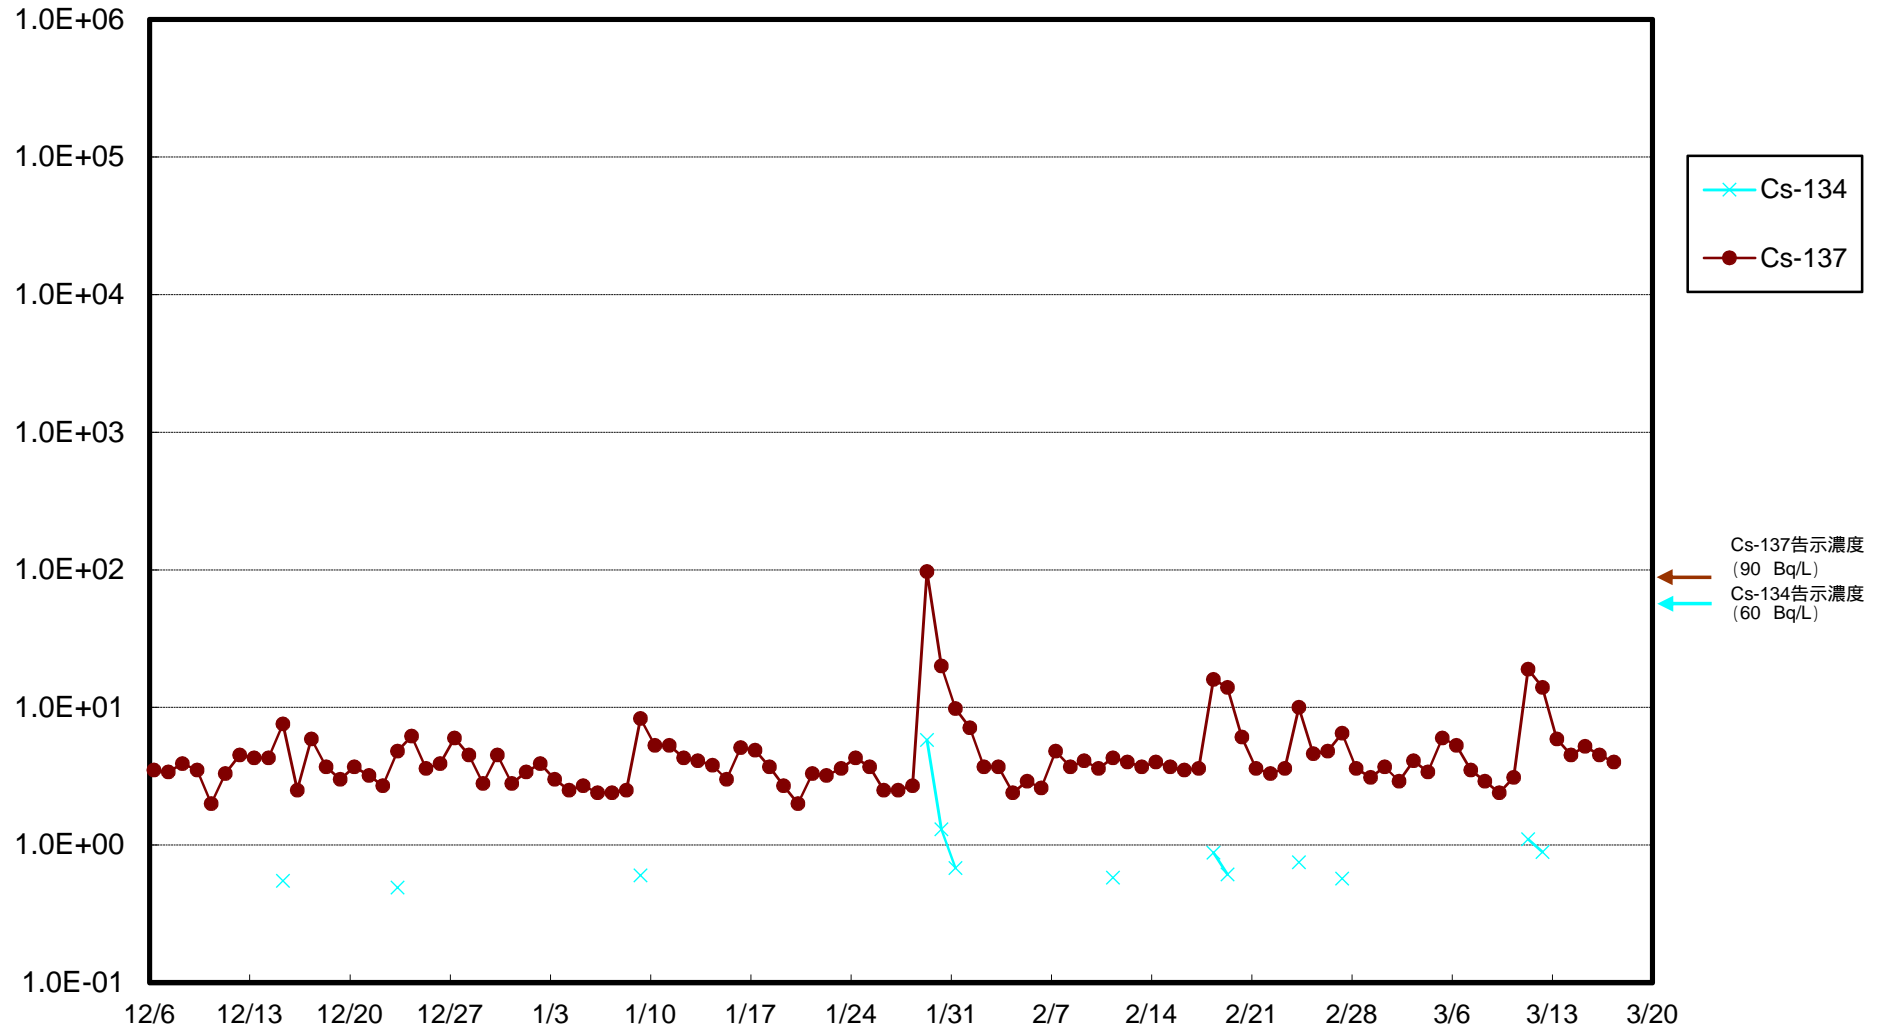

福島第一 物揚場前海水放射能濃度 (Bq / L)

福島第一 1~4号機取水口内北側(東波除堤北側)海水放射能濃度(Bq/L)

福島第一 1~4号機取水口内南側(遮水壁前)海水放射能濃度 (Bq / L)

福島第一 6号機取水口前海水放射能濃度 (Bq / L)

福島第一 港湾口海水放射能濃度 (Bq / L)