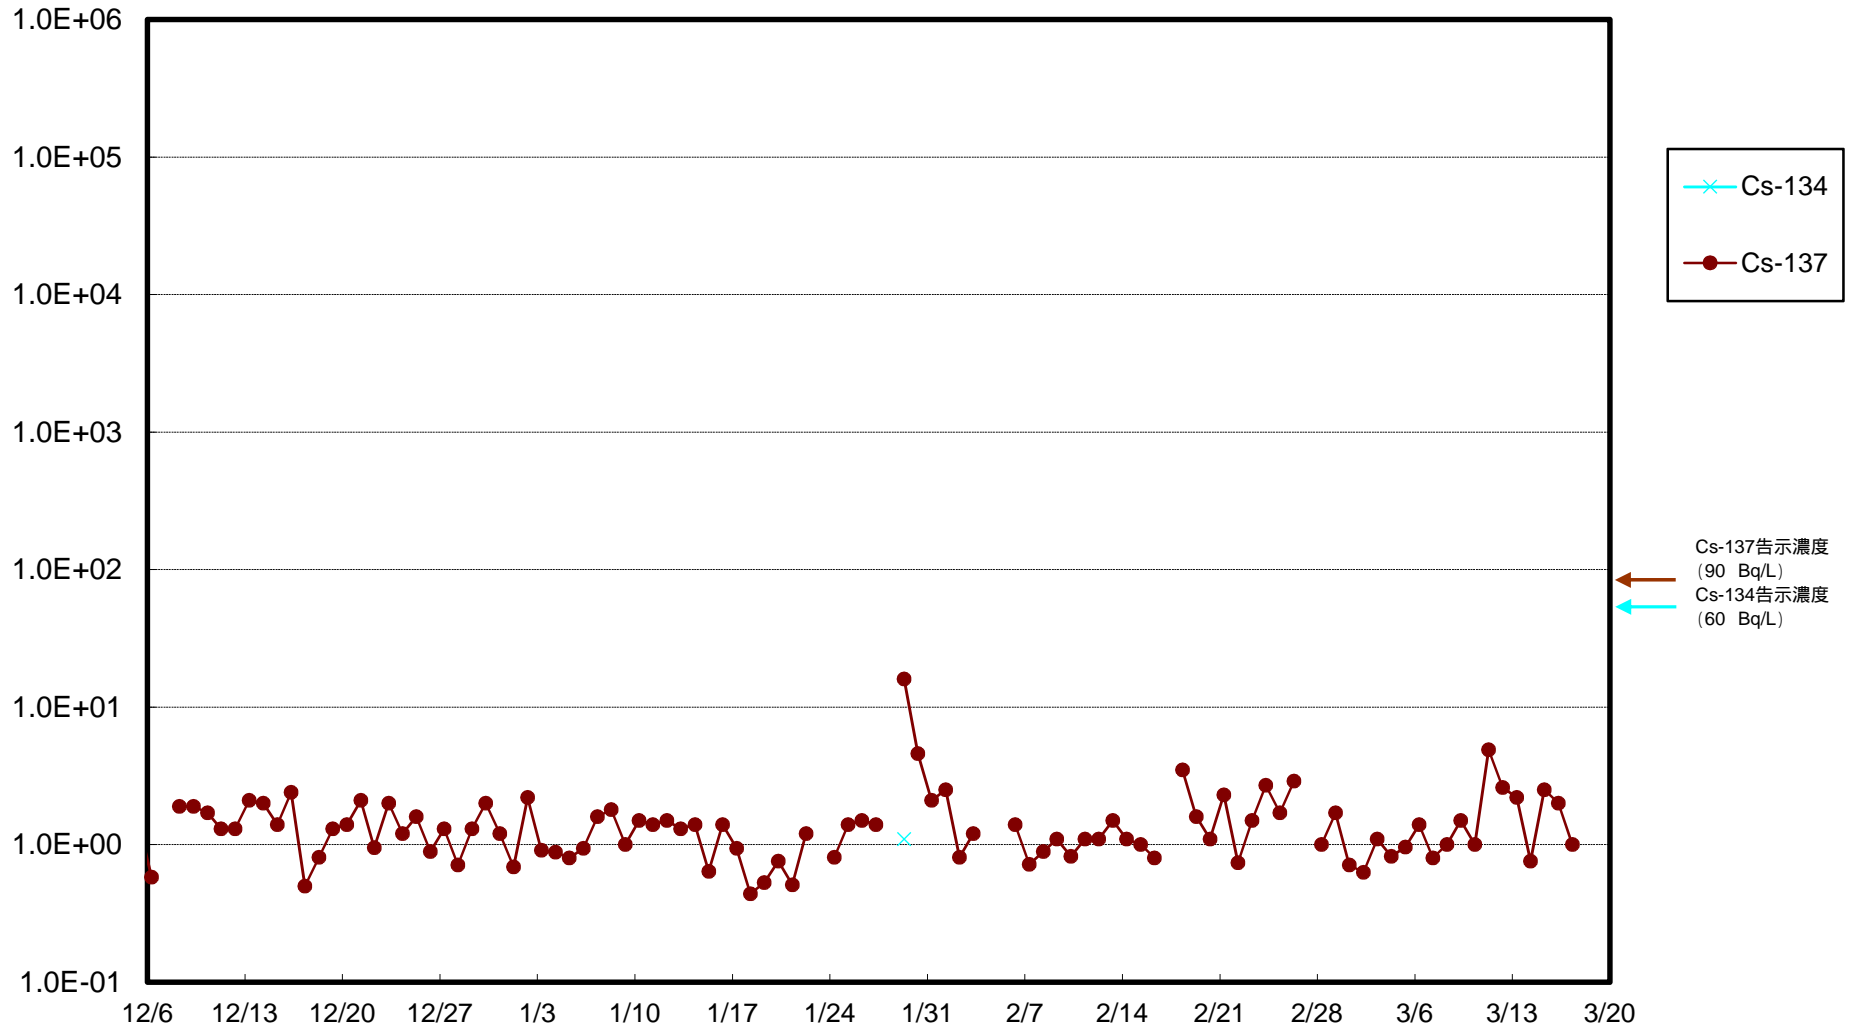

福島第一 物揚場前海水放射能濃度 (Bq / L)

福島第一 1~4号機取水口内北側(東波除堤北側)海水放射能濃度(Bq/L)

福島第一 1~4号機取水口内南側(遮水壁前)海水放射能濃度 (Bq / L)

福島第一 6号機取水口前海水放射能濃度 (Bq / L)

福島第一 港湾口海水放射能濃度 (Bq / L)