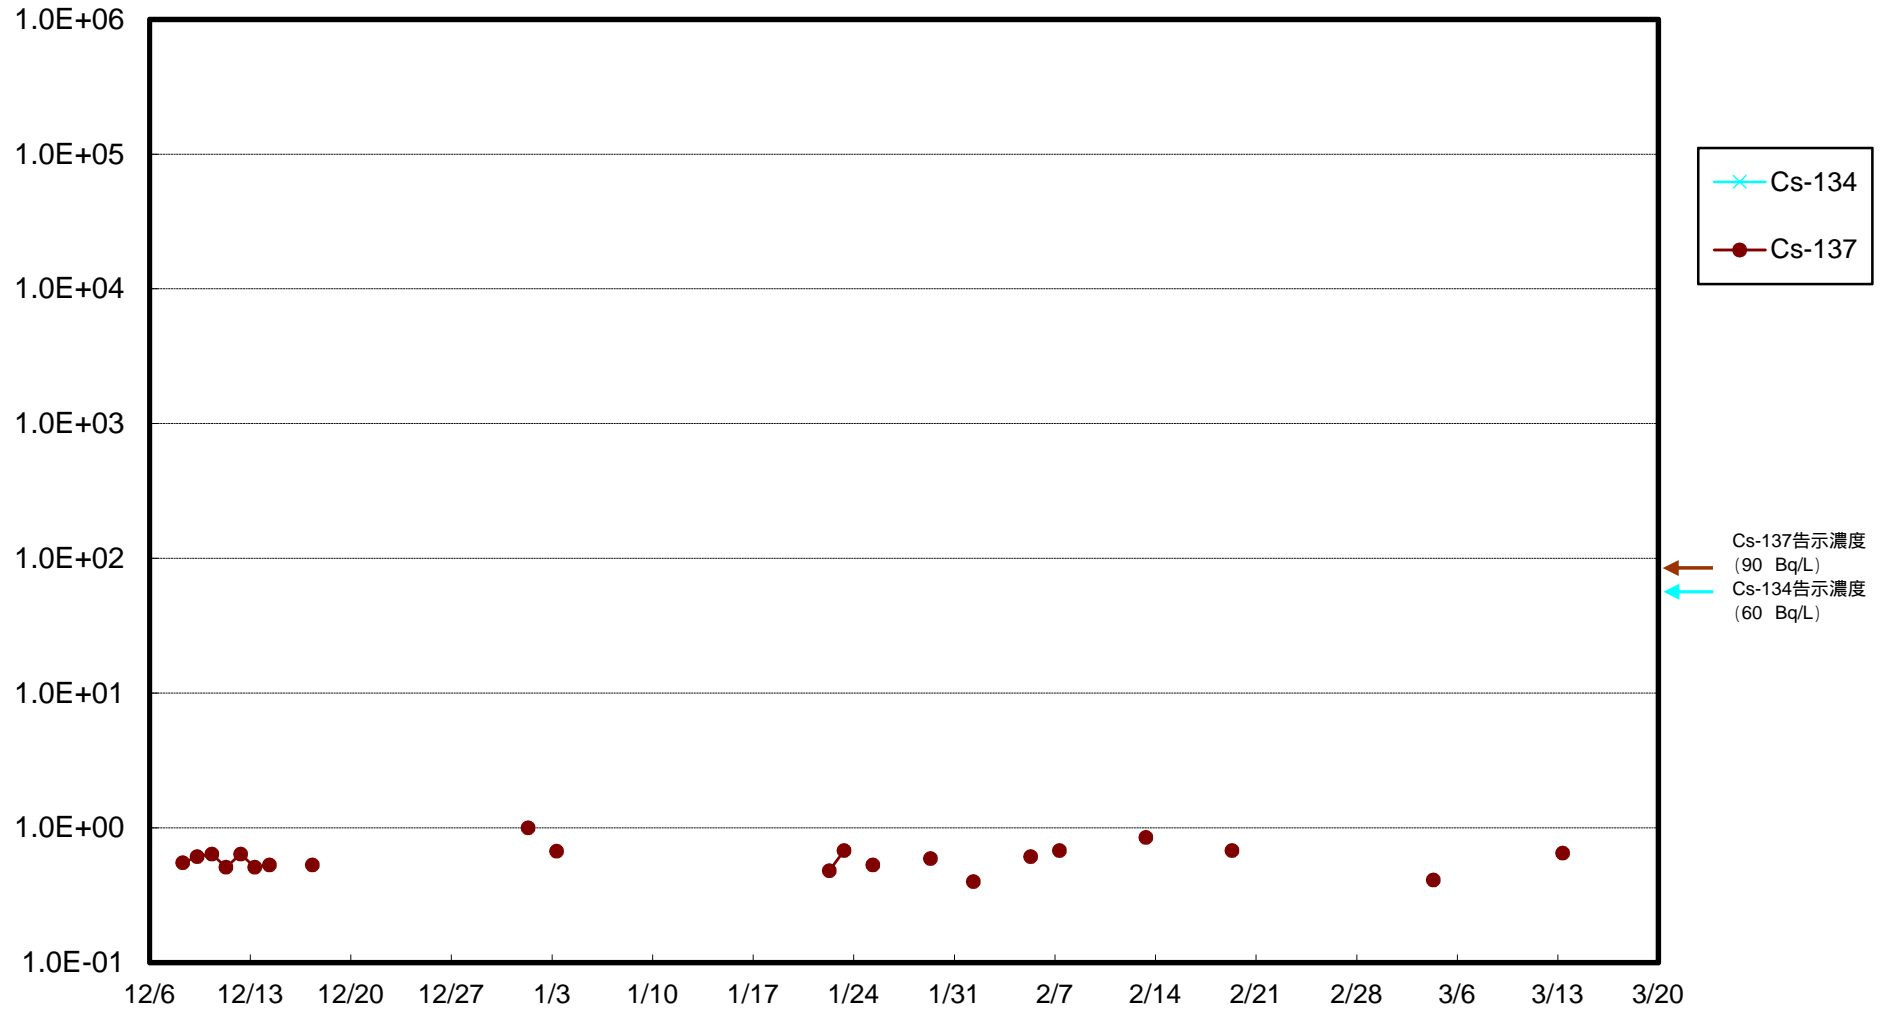

福島第一 物揚場前海水放射能濃度 (Bq / L)

福島第一 1~4号機取水口内北側(東波除堤北側)海水放射能濃度(Bq/L)

福島第一 1~4号機取水口内南側(遮水壁前)海水放射能濃度 (Bq / L)

福島第一 6号機取水口前海水放射能濃度 (Bq / L)

福島第一 港湾口海水放射能濃度 (Bq / L)