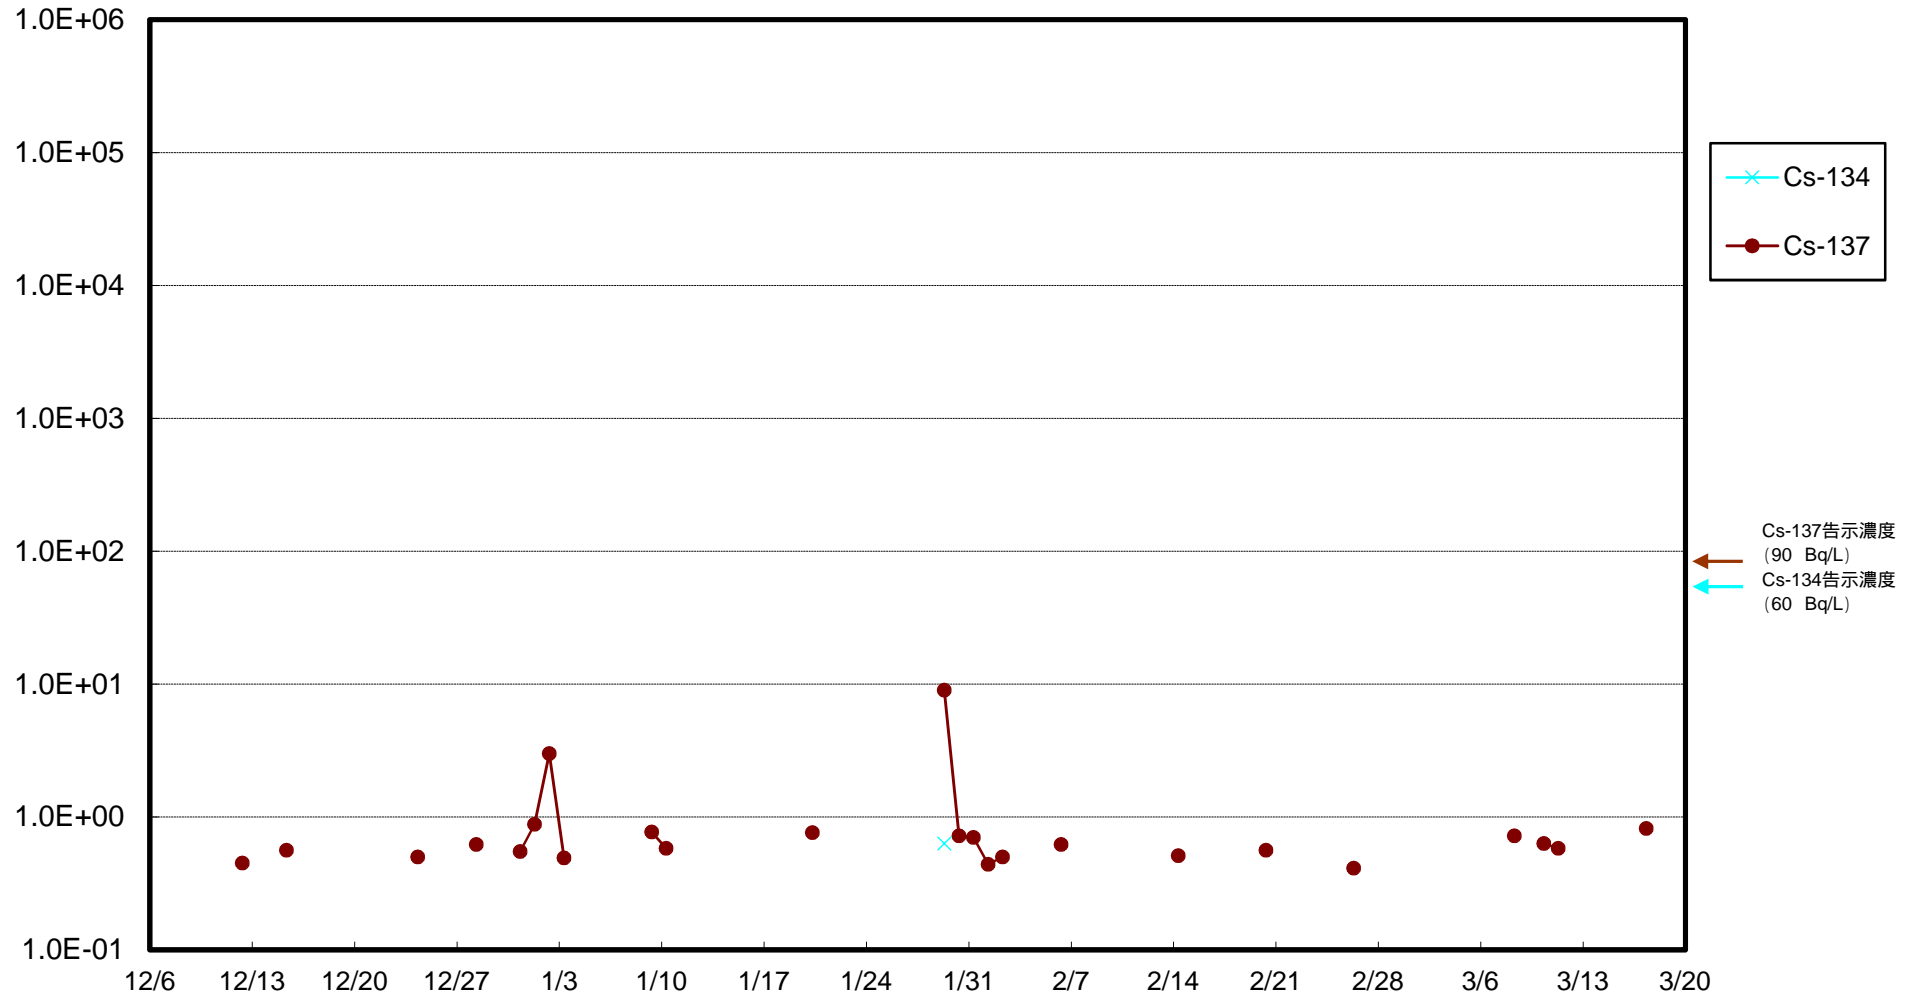

福島第一 物揚場前海水放射能濃度 (Bq / L)

福島第一 1~4号機取水口内北側(東波除堤北側)海水放射能濃度(Bq/L)

福島第一 1~4号機取水口内南側(遮水壁前)海水放射能濃度 (Bq / L)

福島第一 6号機取水口前海水放射能濃度 (Bq / L)

福島第一 港湾口海水放射能濃度 (Bq / L)