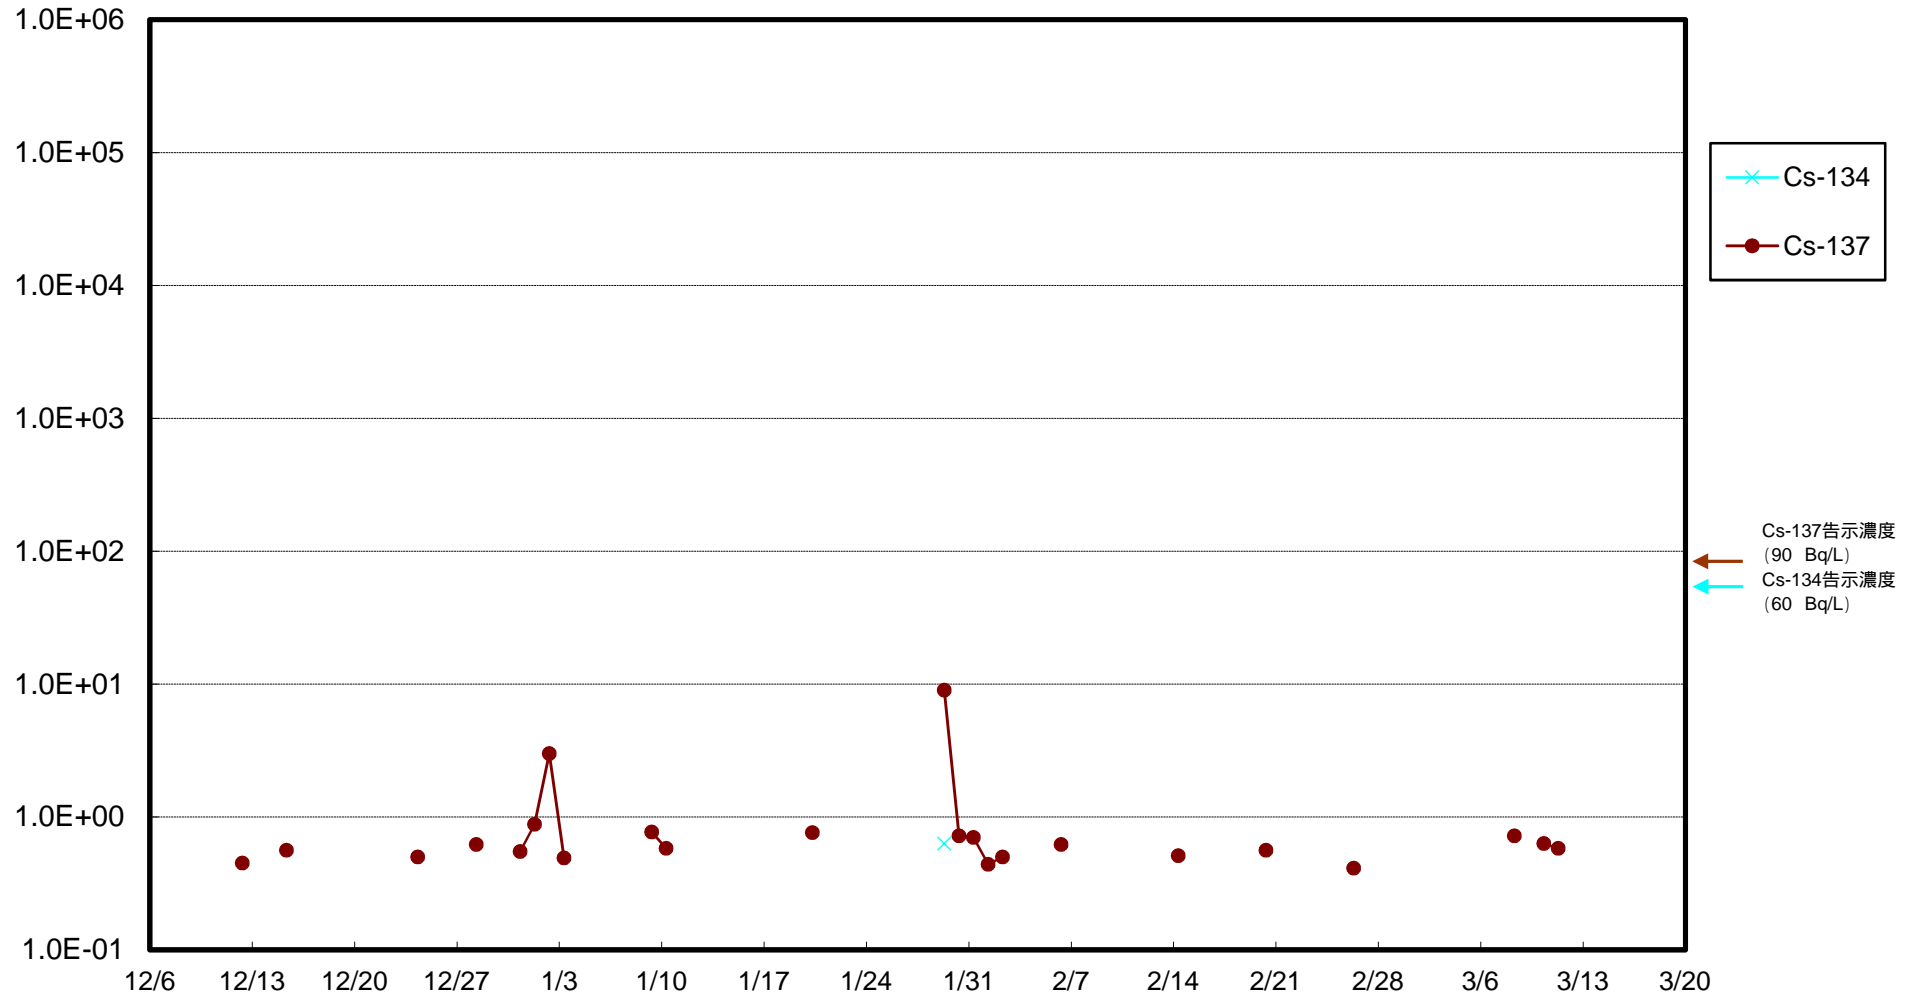

福島第一 物揚場前海水放射能濃度 (Bq / L)

福島第一 1~4号機取水口内北側(東波除堤北側)海水放射能濃度 (Bq / L)

福島第一 1~4号機取水口内南側(遮水壁前)海水放射能濃度 (Bq / L)

福島第一 6号機取水口前海水放射能濃度 (Bq / L)

# 福島第一 港湾口海水放射能濃度 (Bq / L)