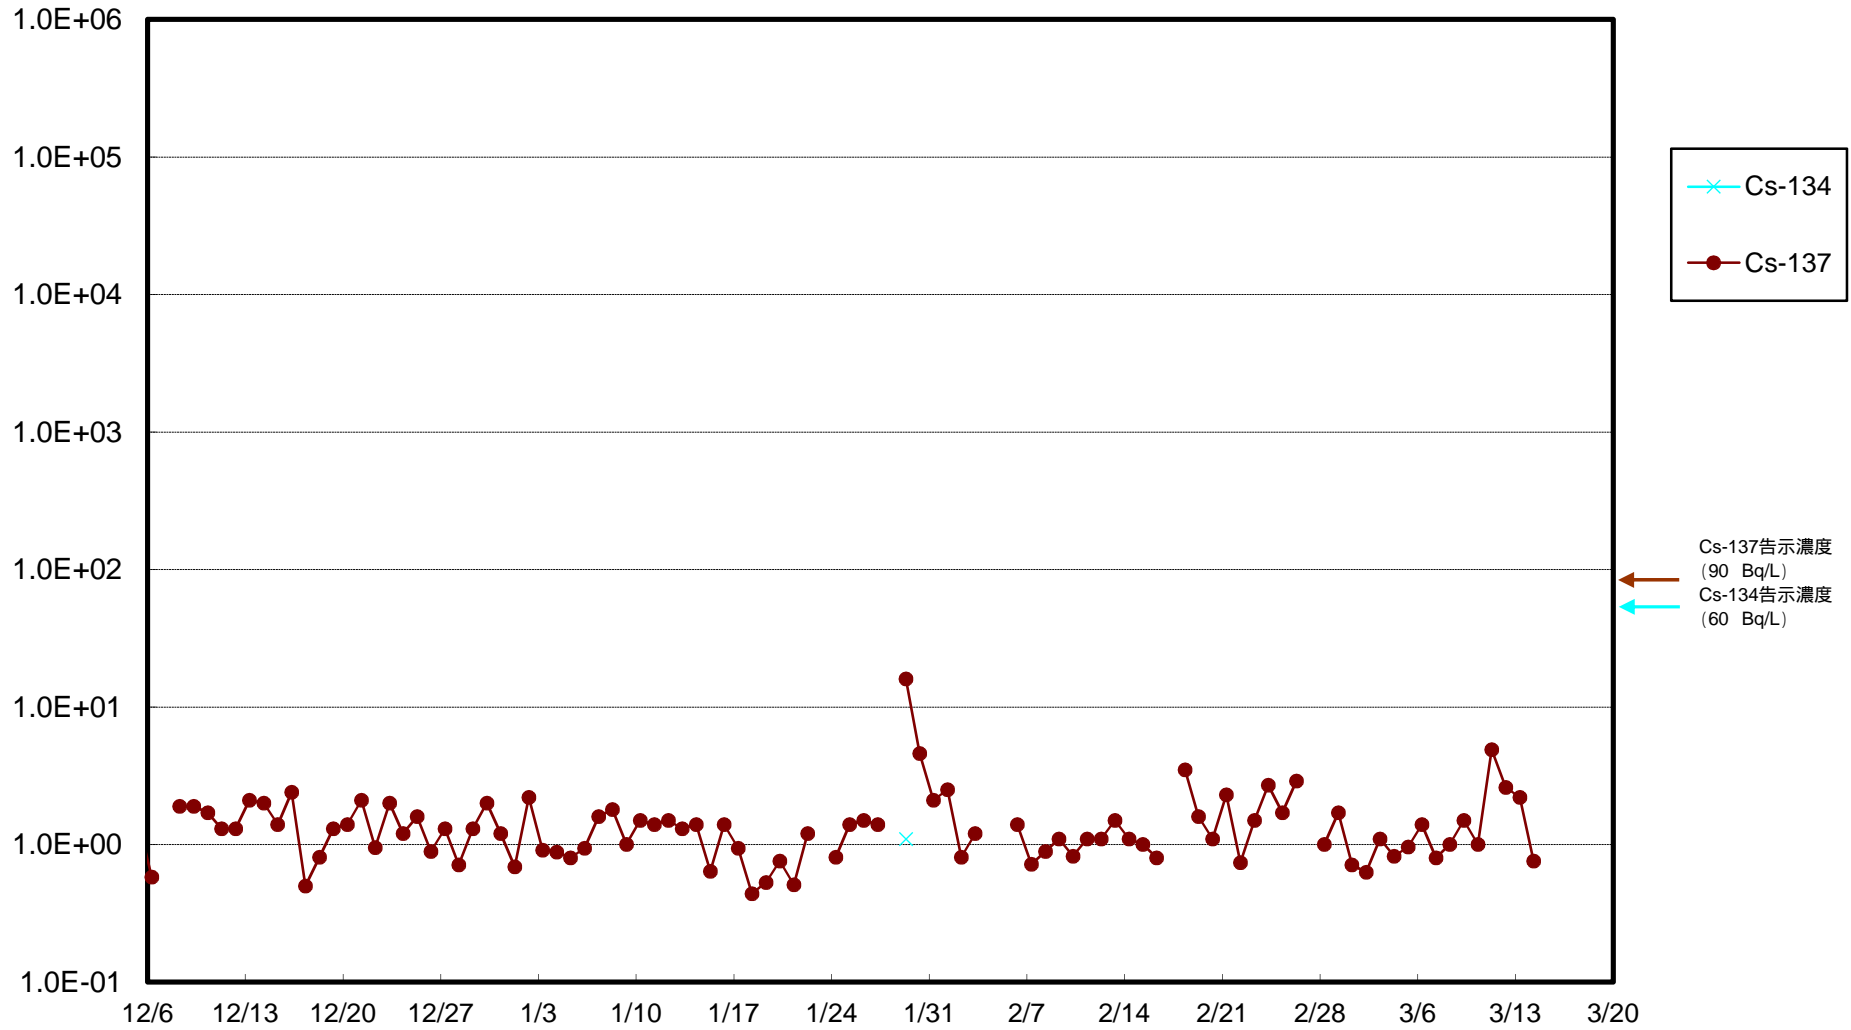

福島第一 物揚場前海水放射能濃度 (Bq / L)

福島第一 1~4号機取水口内北側(東波除堤北側)海水放射能濃度 (Bq / L)

福島第一 1~4号機取水口内南側(遮水壁前)海水放射能濃度 (Bq / L)

福島第一 6号機取水口前海水放射能濃度 (Bq / L)

# 福島第一 港湾口海水放射能濃度 (Bq / L)