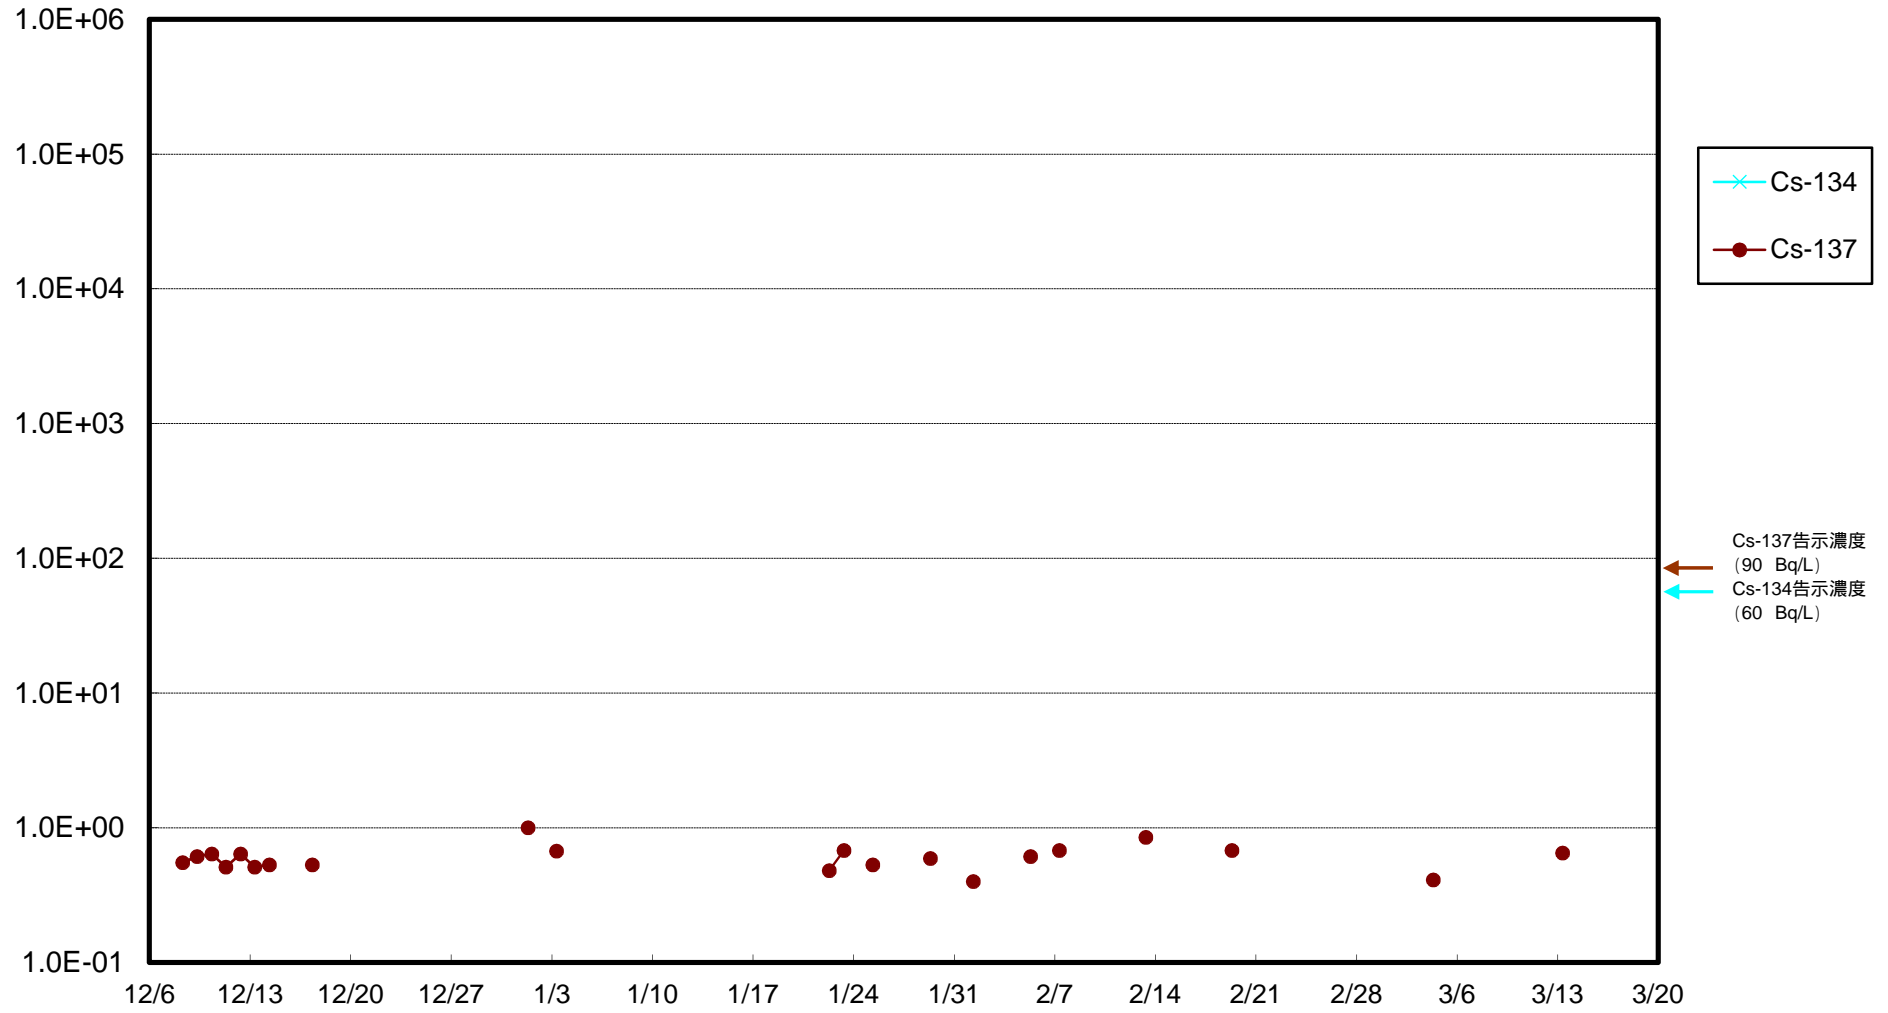

福島第一 物揚場前海水放射能濃度 (Bq / L)

福島第一 1~4号機取水口内北側(東波除堤北側)海水放射能濃度 (Bq / L)

福島第一 1~4号機取水口内南側(遮水壁前)海水放射能濃度 (Bq / L)

福島第一 6号機取水口前海水放射能濃度 (Bq / L)

# 福島第一 港湾口海水放射能濃度 (Bq / L)