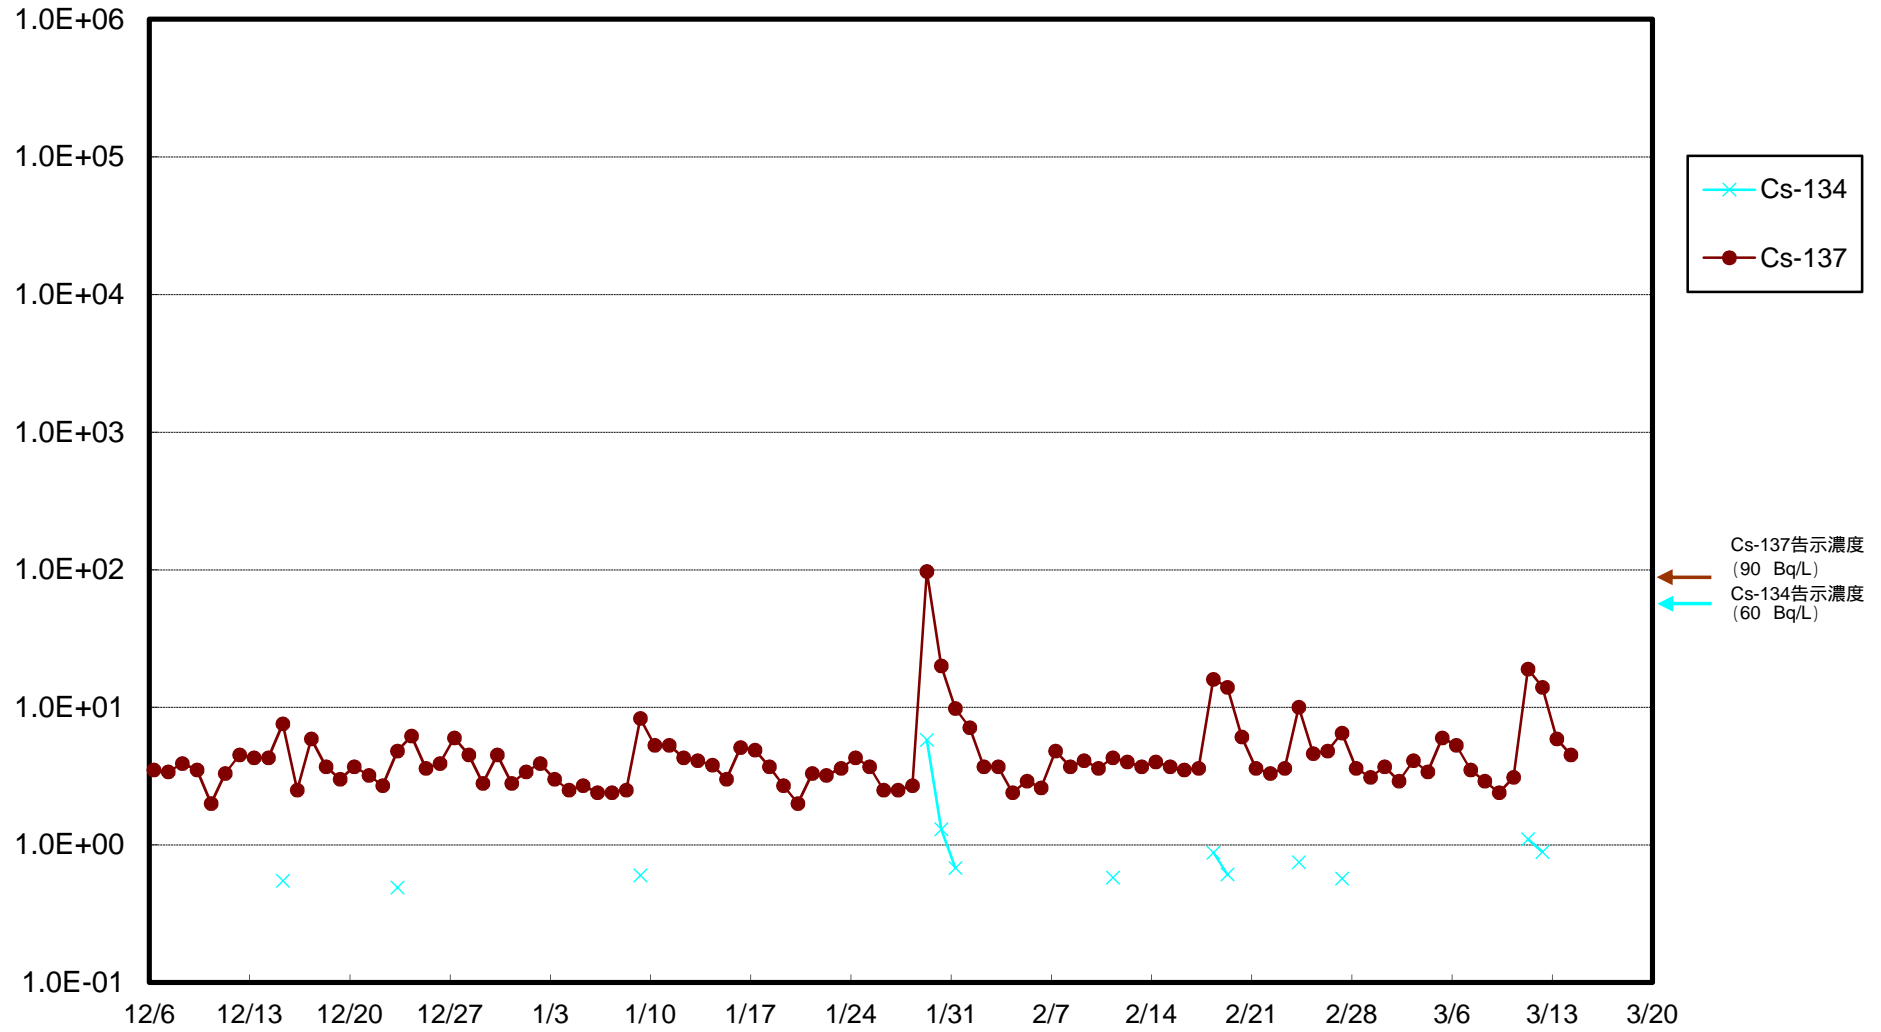

福島第一 物揚場前海水放射能濃度 (Bq / L)

福島第一 1~4号機取水口内北側(東波除堤北側)海水放射能濃度 (Bq / L)

福島第一 1~4号機取水口内南側(遮水壁前)海水放射能濃度 (Bq / L)

福島第一 6号機取水口前海水放射能濃度 (Bq / L)

# 福島第一 港湾口海水放射能濃度 (Bq / L)