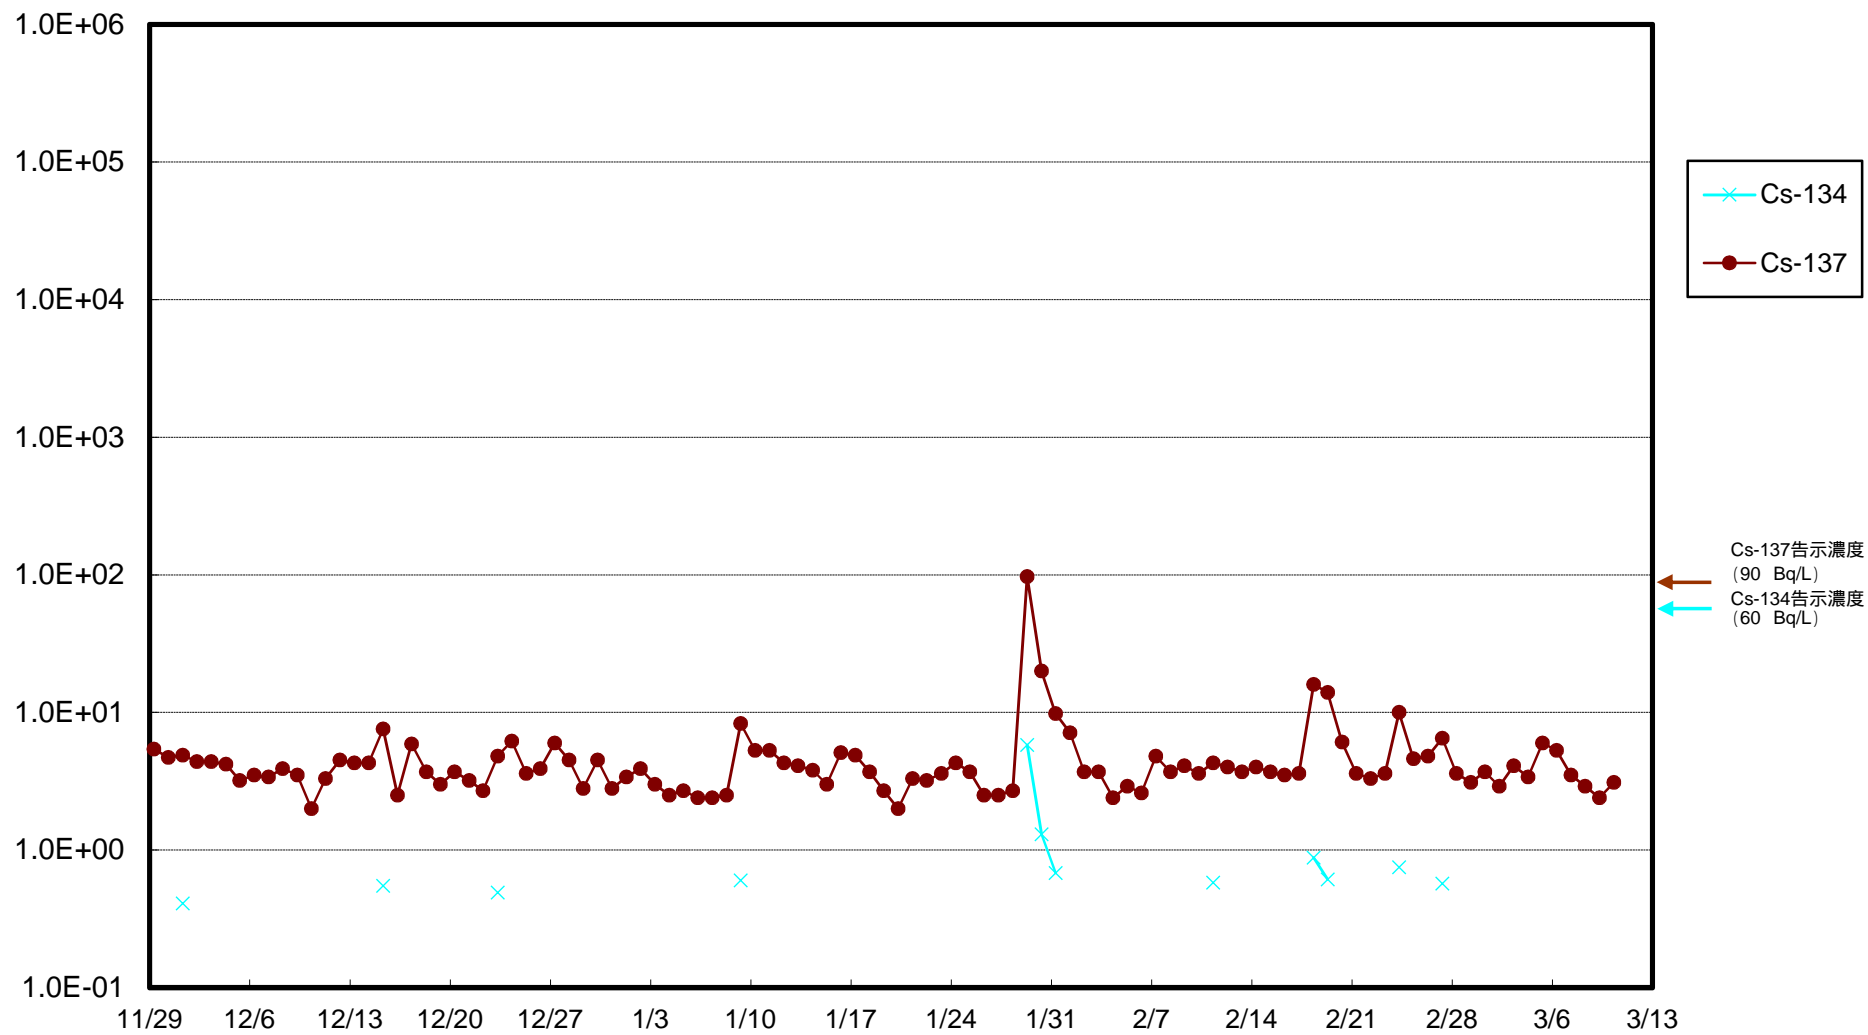

福島第一 物揚場前海水放射能濃度 (Bq / L)

福島第一 1~4号機取水口内北側(東波除堤北側)海水放射能濃度 (Bq / L)

福島第一 1~4号機取水口内南側(遮水壁前)海水放射能濃度(Bq/L)

福島第一 6号機取水口前海水放射能濃度 (Bq / L)

福島第一 港湾口海水放射能濃度 (Bq / L)