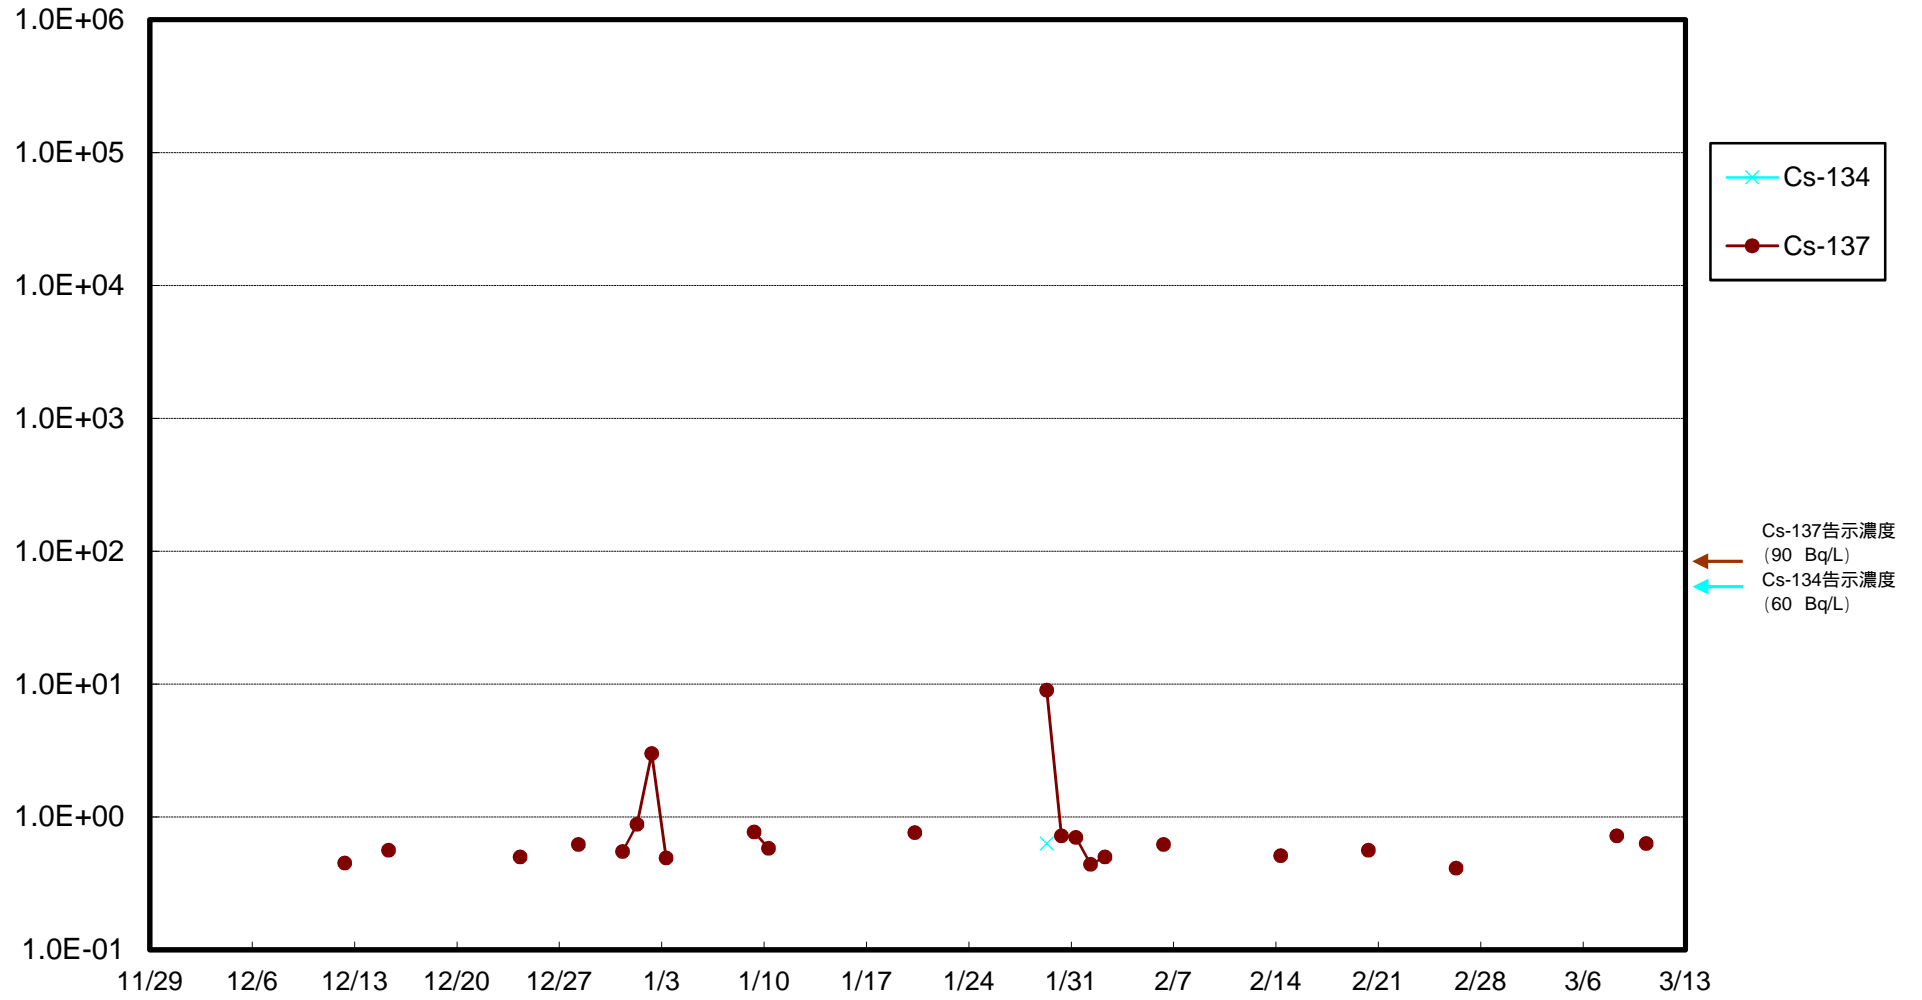

福島第一 物揚場前海水放射能濃度 (Bq / L)

福島第一 1~4号機取水口内北側(東波除堤北側)海水放射能濃度 (Bq / L)

福島第一 1~4号機取水口内南側(遮水壁前)海水放射能濃度(Bq/L)

福島第一 6号機取水口前海水放射能濃度 (Bq / L)

福島第一 港湾口海水放射能濃度 (Bq / L)