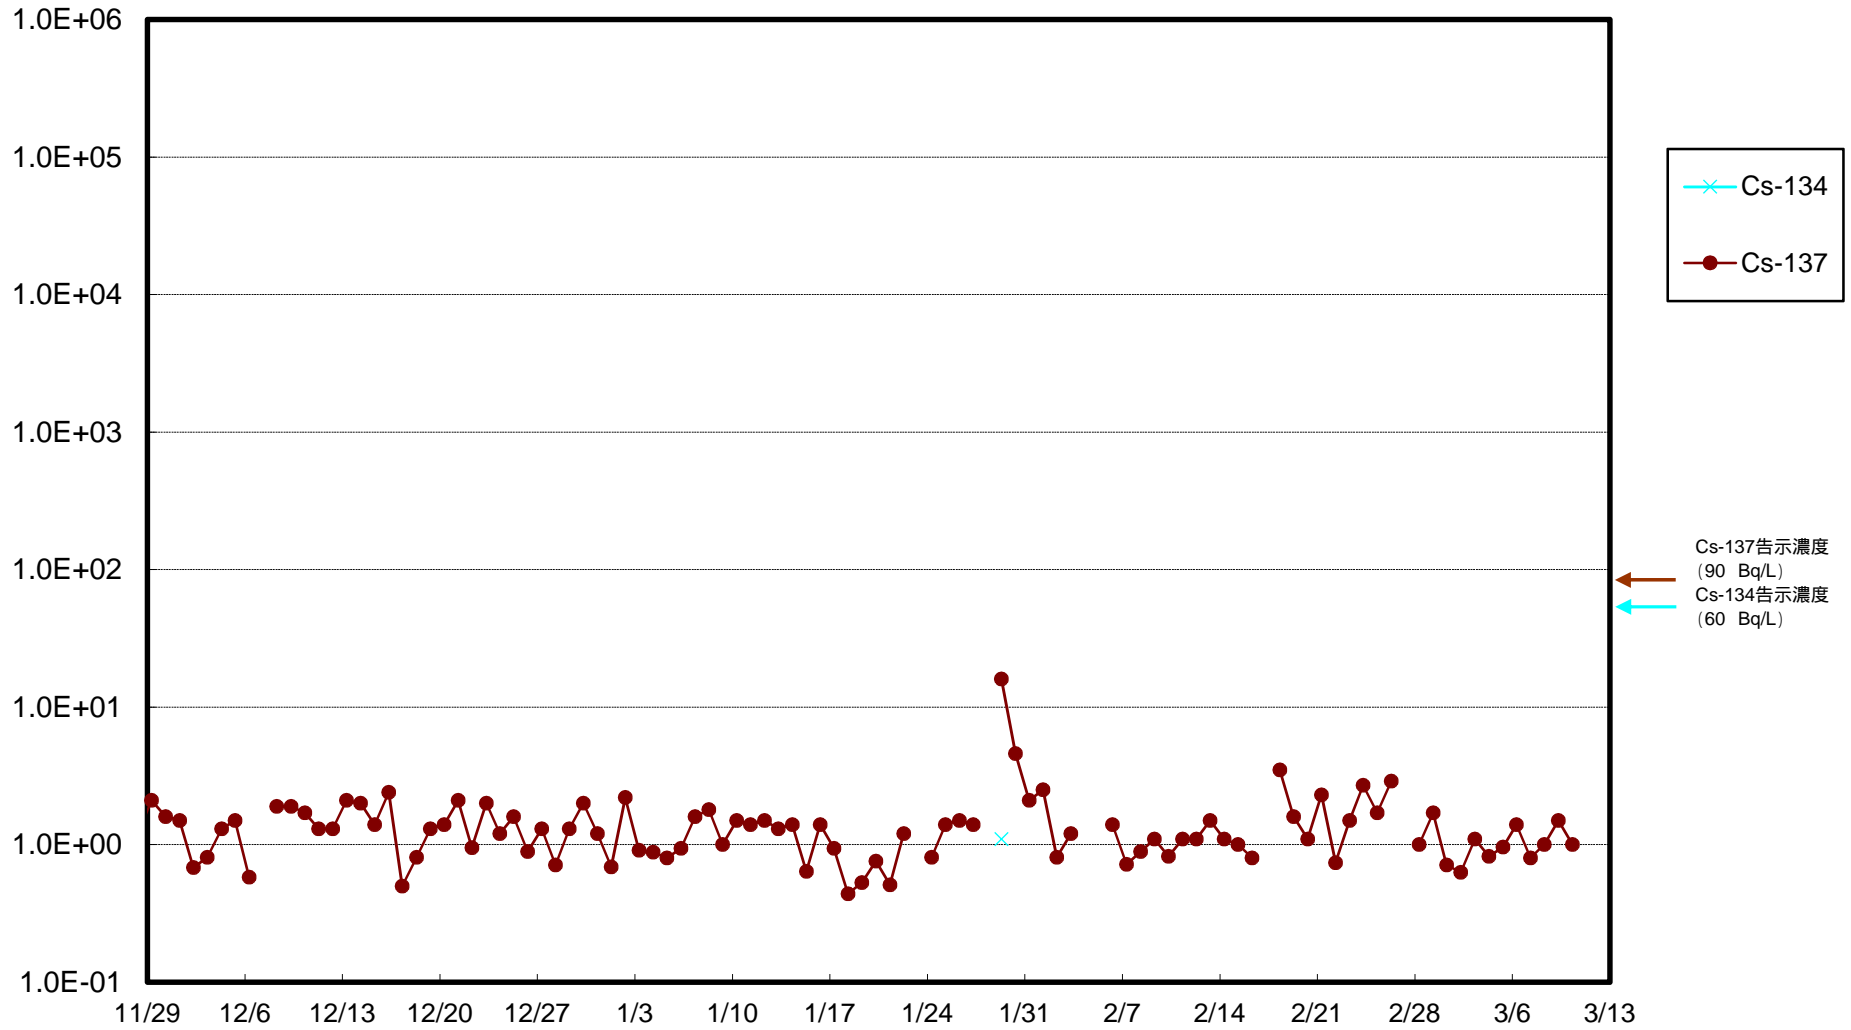

福島第一 物揚場前海水放射能濃度 (Bq / L)

福島第一 1~4号機取水口内北側(東波除堤北側)海水放射能濃度 (Bq / L)

福島第一 1~4号機取水口内南側(遮水壁前)海水放射能濃度(Bq/L)

福島第一 6号機取水口前海水放射能濃度 (Bq / L)

福島第一 港湾口海水放射能濃度 (Bq / L)