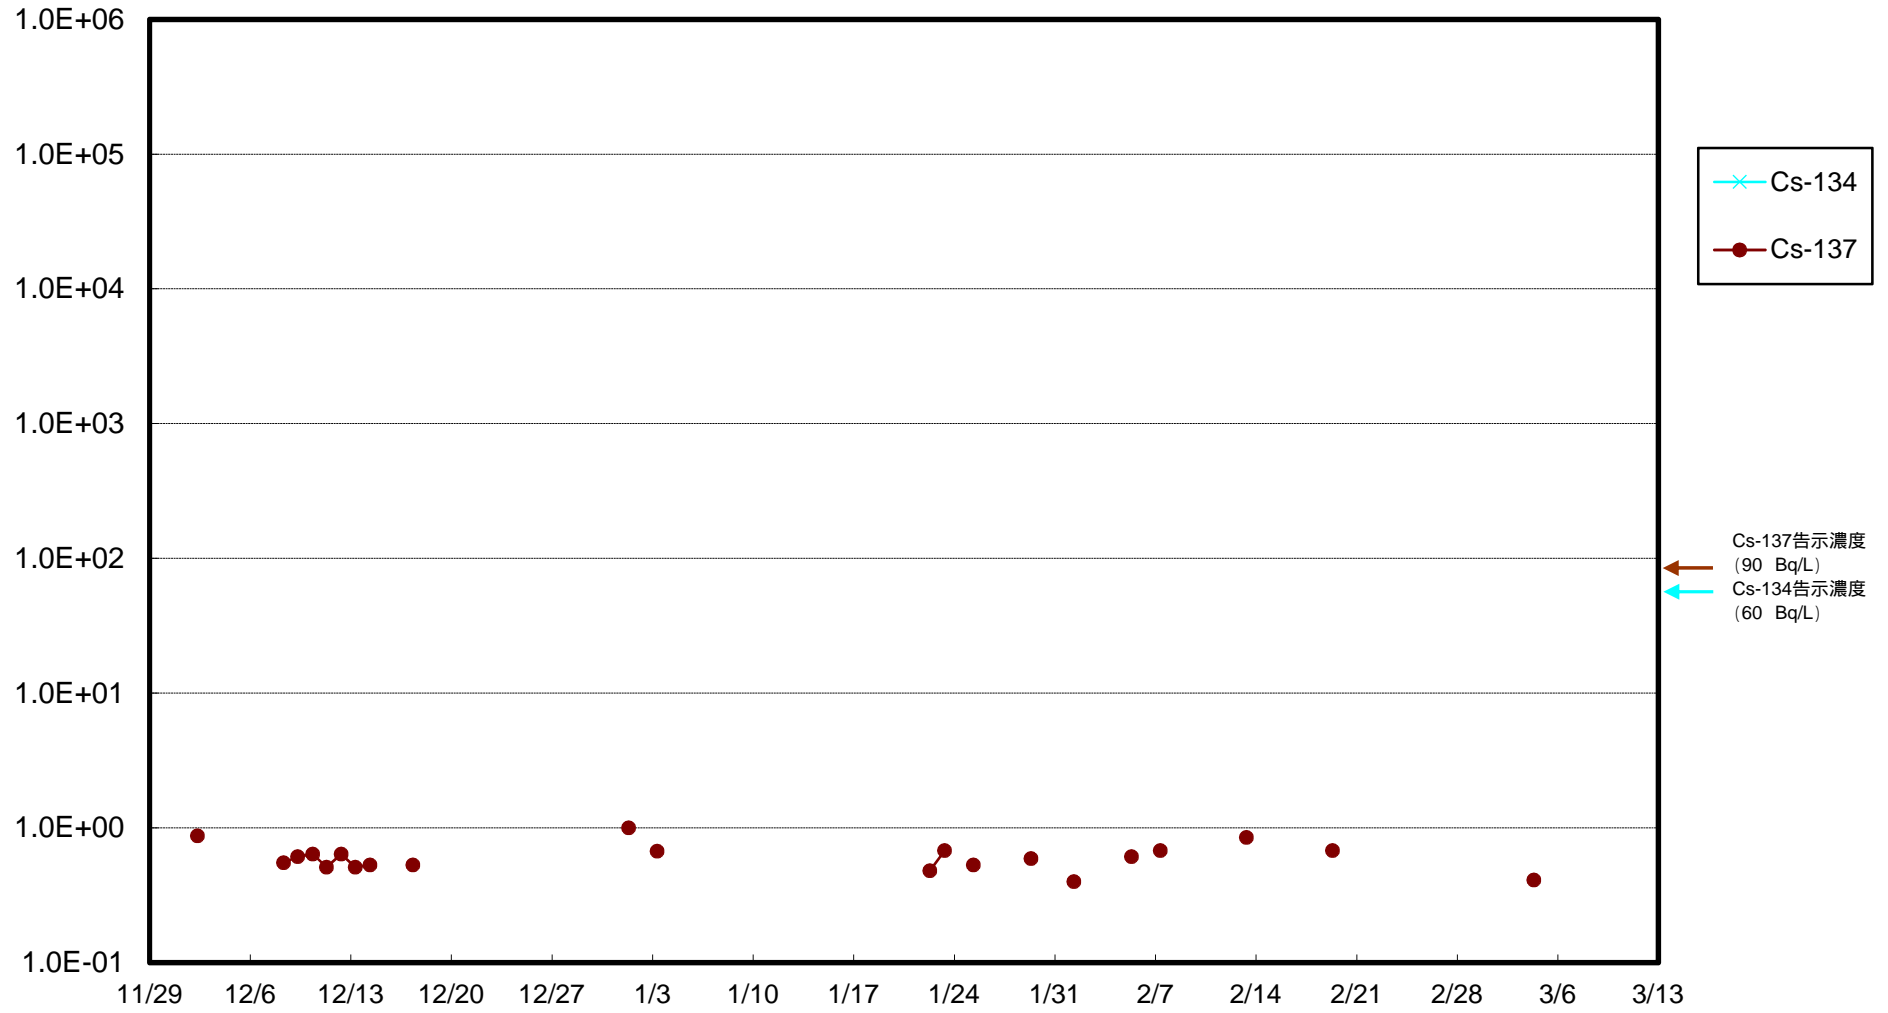

福島第一 物揚場前海水放射能濃度 (Bq / L)

福島第一 1~4号機取水口内北側(東波除堤北側)海水放射能濃度 (Bq / L)

福島第一 1~4号機取水口内南側(遮水壁前)海水放射能濃度(Bq/L)

福島第一 6号機取水口前海水放射能濃度 (Bq / L)

福島第一 港湾口海水放射能濃度 (Bq / L)