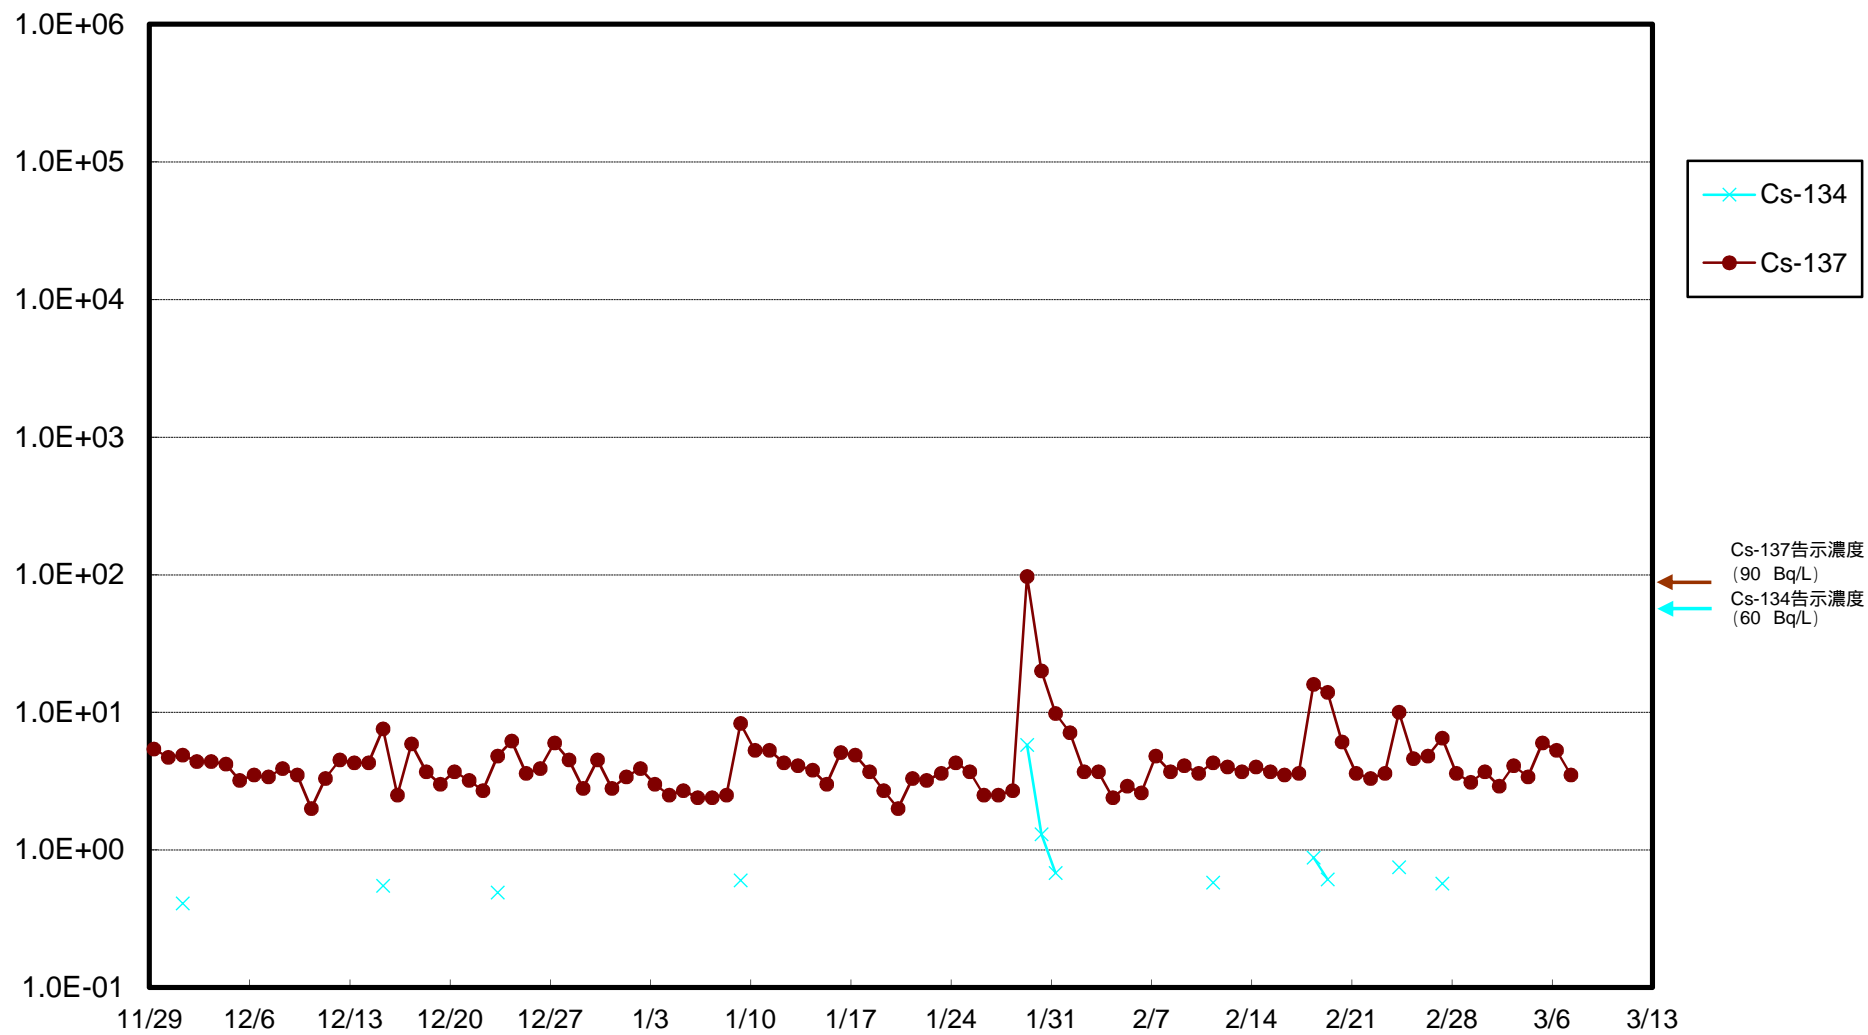

福島第一 物揚場前海水放射能濃度 (Bq / L)

福島第一 1~4号機取水口内北側(東波除堤北側)海水放射能濃度 (Bq / L)

福島第一 1~4号機取水口内南側(遮水壁前)海水放射能濃度 (Bq/L)

福島第一 6号機取水口前海水放射能濃度 (Bq / L)

# 福島第一 港湾口海水放射能濃度 (Bq / L)