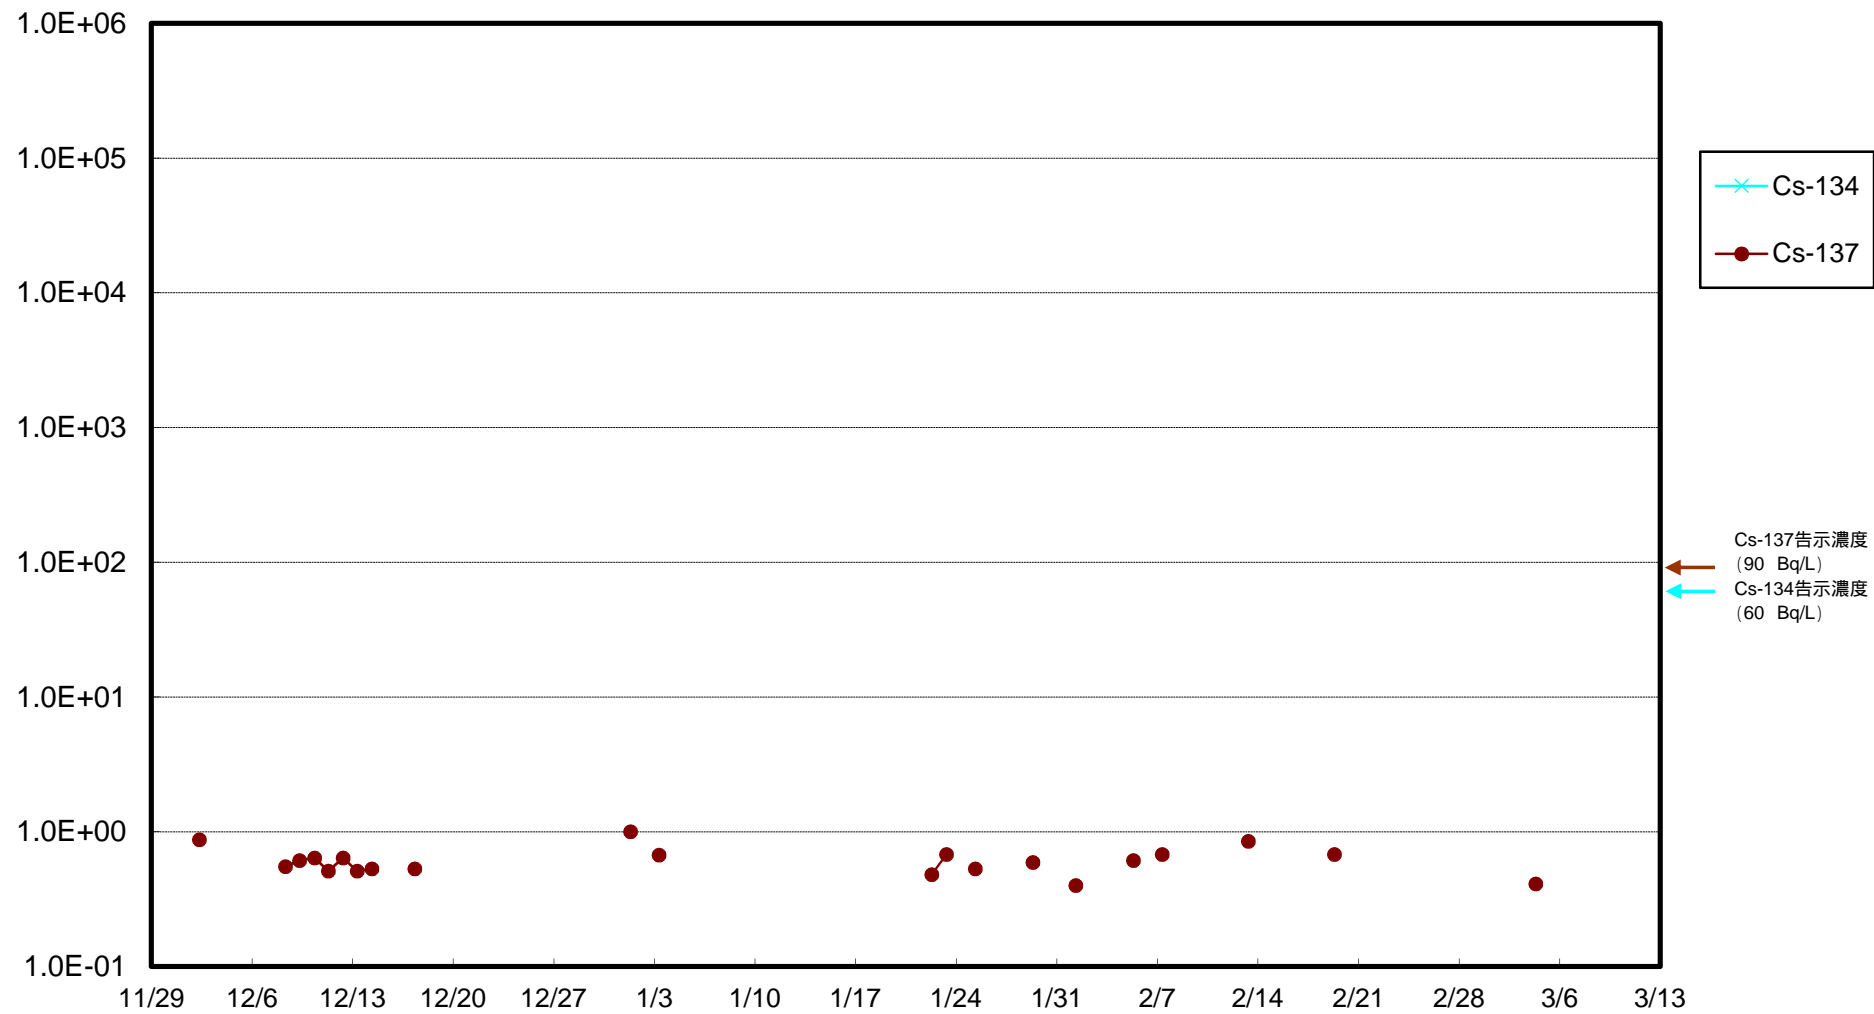

福島第一 物揚場前海水放射能濃度 (Bq / L)

福島第一 1~4号機取水口内北側(東波除堤北側)海水放射能濃度 (Bq / L)

福島第一 1~4号機取水口内南側(遮水壁前)海水放射能濃度 (Bq/L)

福島第一 6号機取水口前海水放射能濃度 (Bq / L)

# 福島第一 港湾口海水放射能濃度 (Bq / L)