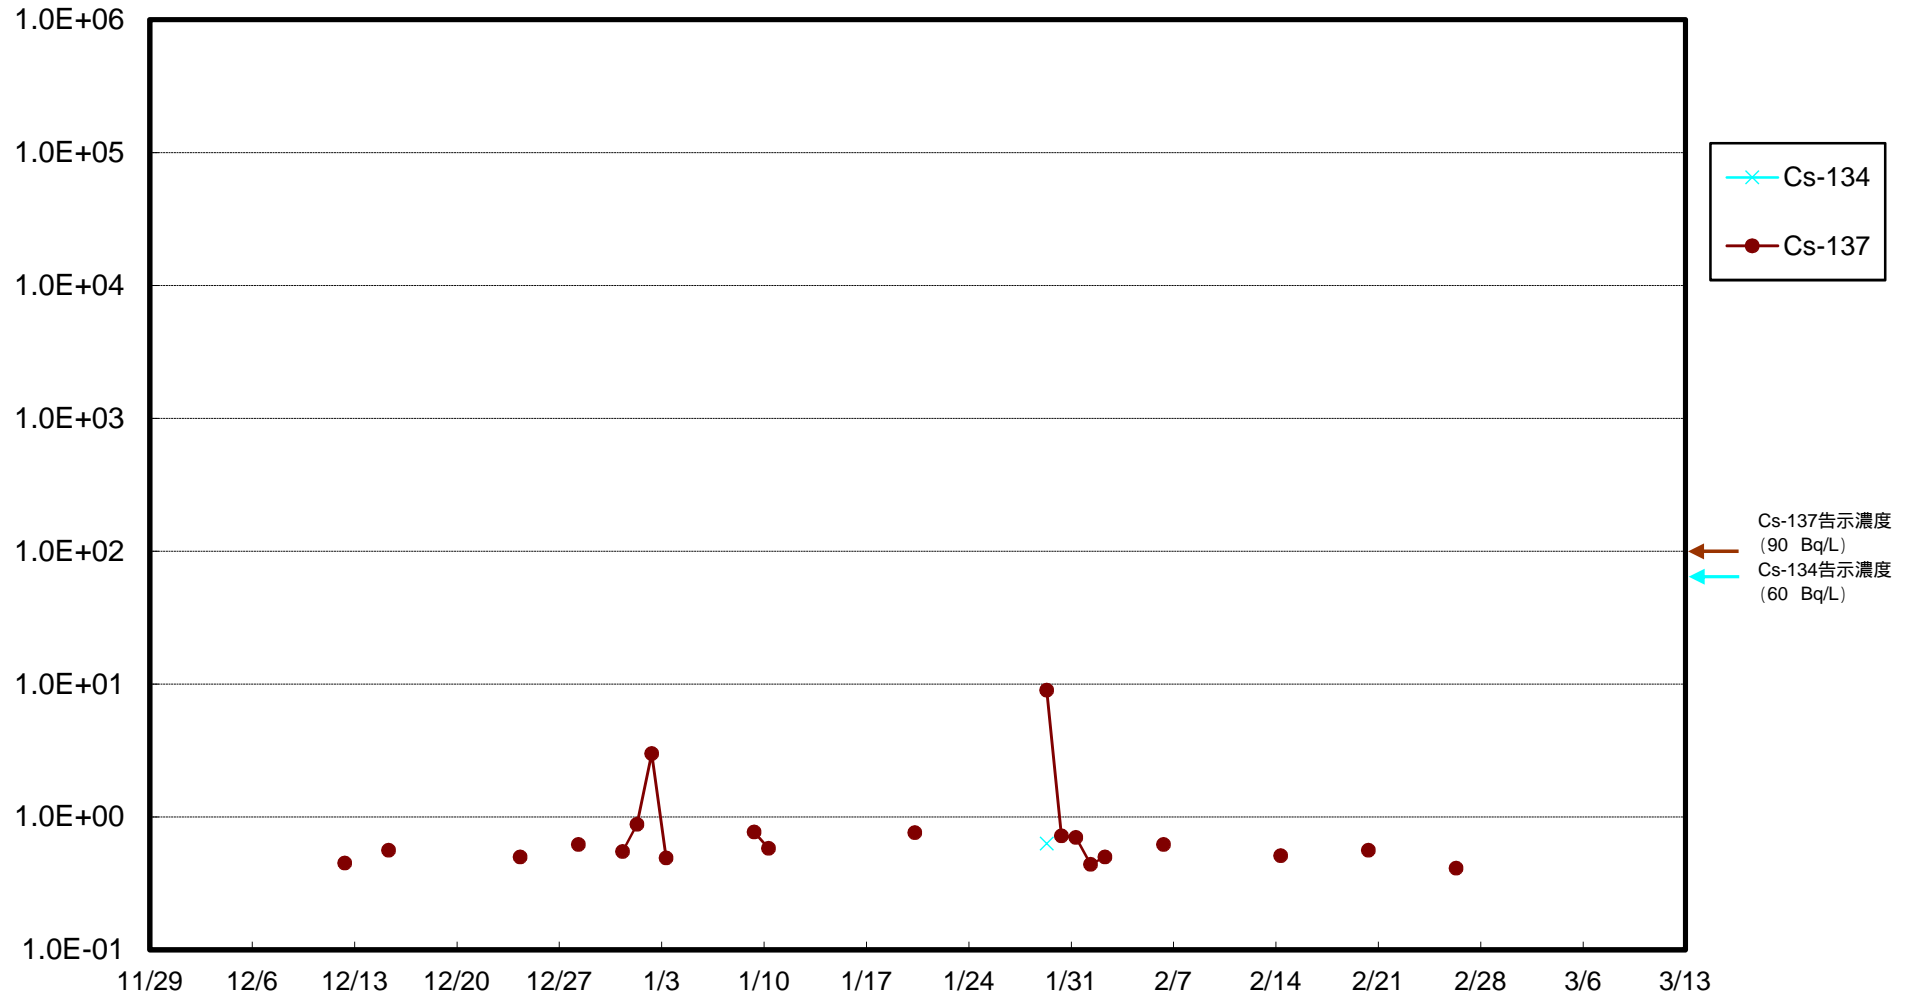

福島第一 物揚場前海水放射能濃度 (Bq / L)

福島第一 1~4号機取水口内北側(東波除堤北側)海水放射能濃度 (Bq / L)

福島第一 1~4号機取水口内南側(遮水壁前)海水放射能濃度 (Bq/L)

福島第一 6号機取水口前海水放射能濃度 (Bq / L)

# 福島第一 港湾口海水放射能濃度 (Bq / L)