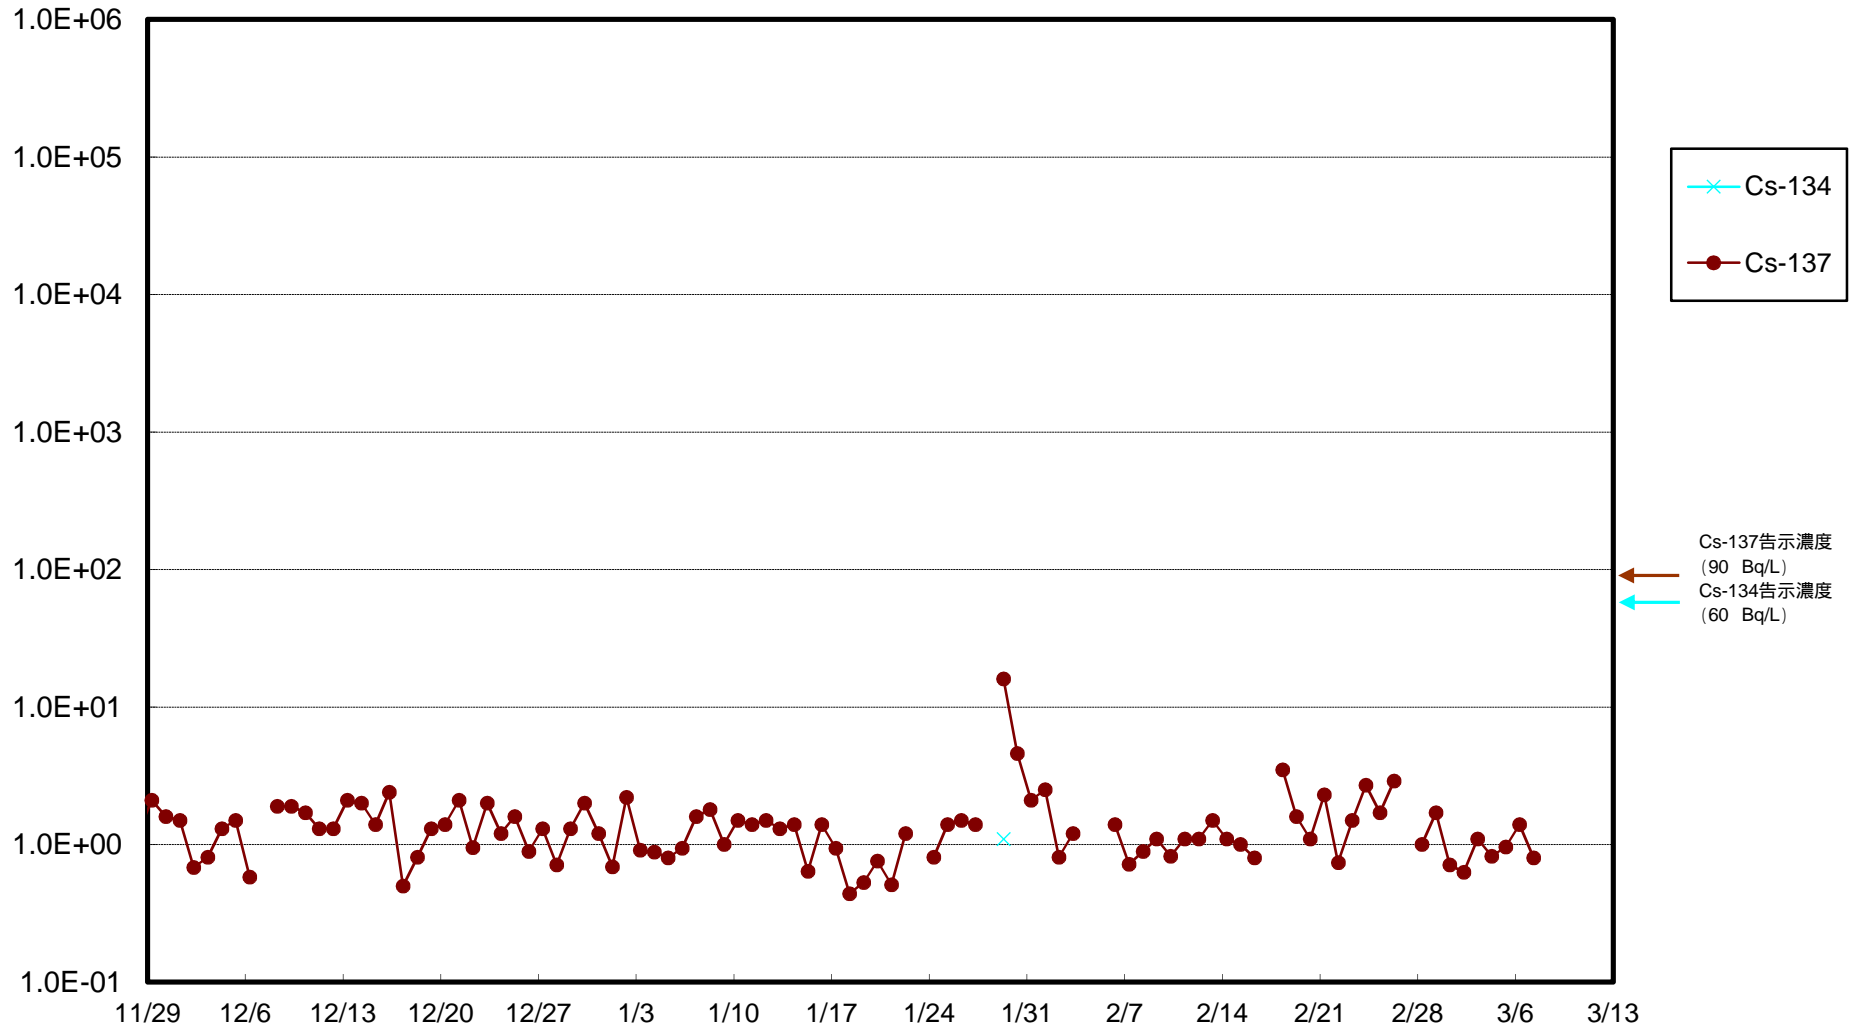

福島第一 物揚場前海水放射能濃度 (Bq / L)

福島第一 1~4号機取水口内北側(東波除堤北側)海水放射能濃度 (Bq / L)

福島第一 1~4号機取水口内南側(遮水壁前)海水放射能濃度 (Bq/L)

福島第一 6号機取水口前海水放射能濃度 (Bq / L)

# 福島第一 港湾口海水放射能濃度 (Bq / L)