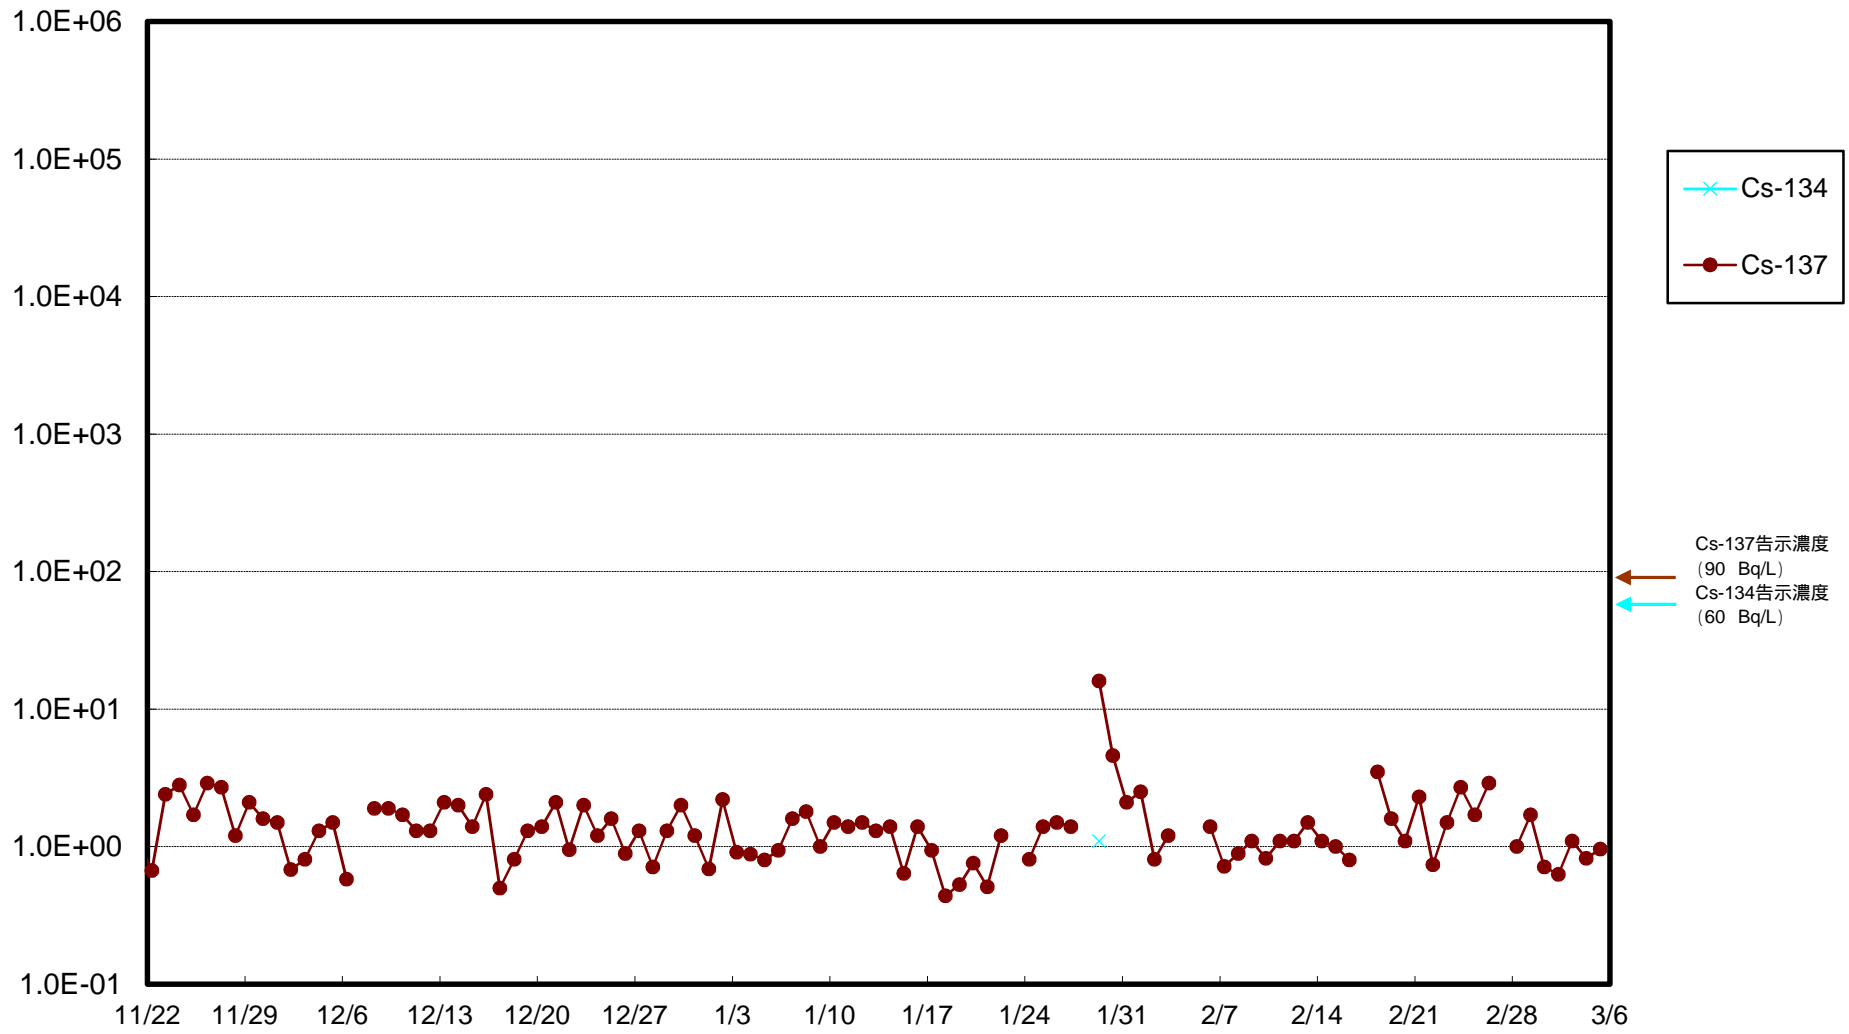

福島第一 物揚場前海水放射能濃度 (Bq / L)

福島第一 1~4号機取水口内北側(東波除堤北側)海水放射能濃度(Bq/L)

福島第一 1~4号機取水口内南側(遮水壁前)海水放射能濃度 (Bq / L)

福島第一 6号機取水口前海水放射能濃度 (Bq / L)

福島第一 港湾口海水放射能濃度 (Bq / L)