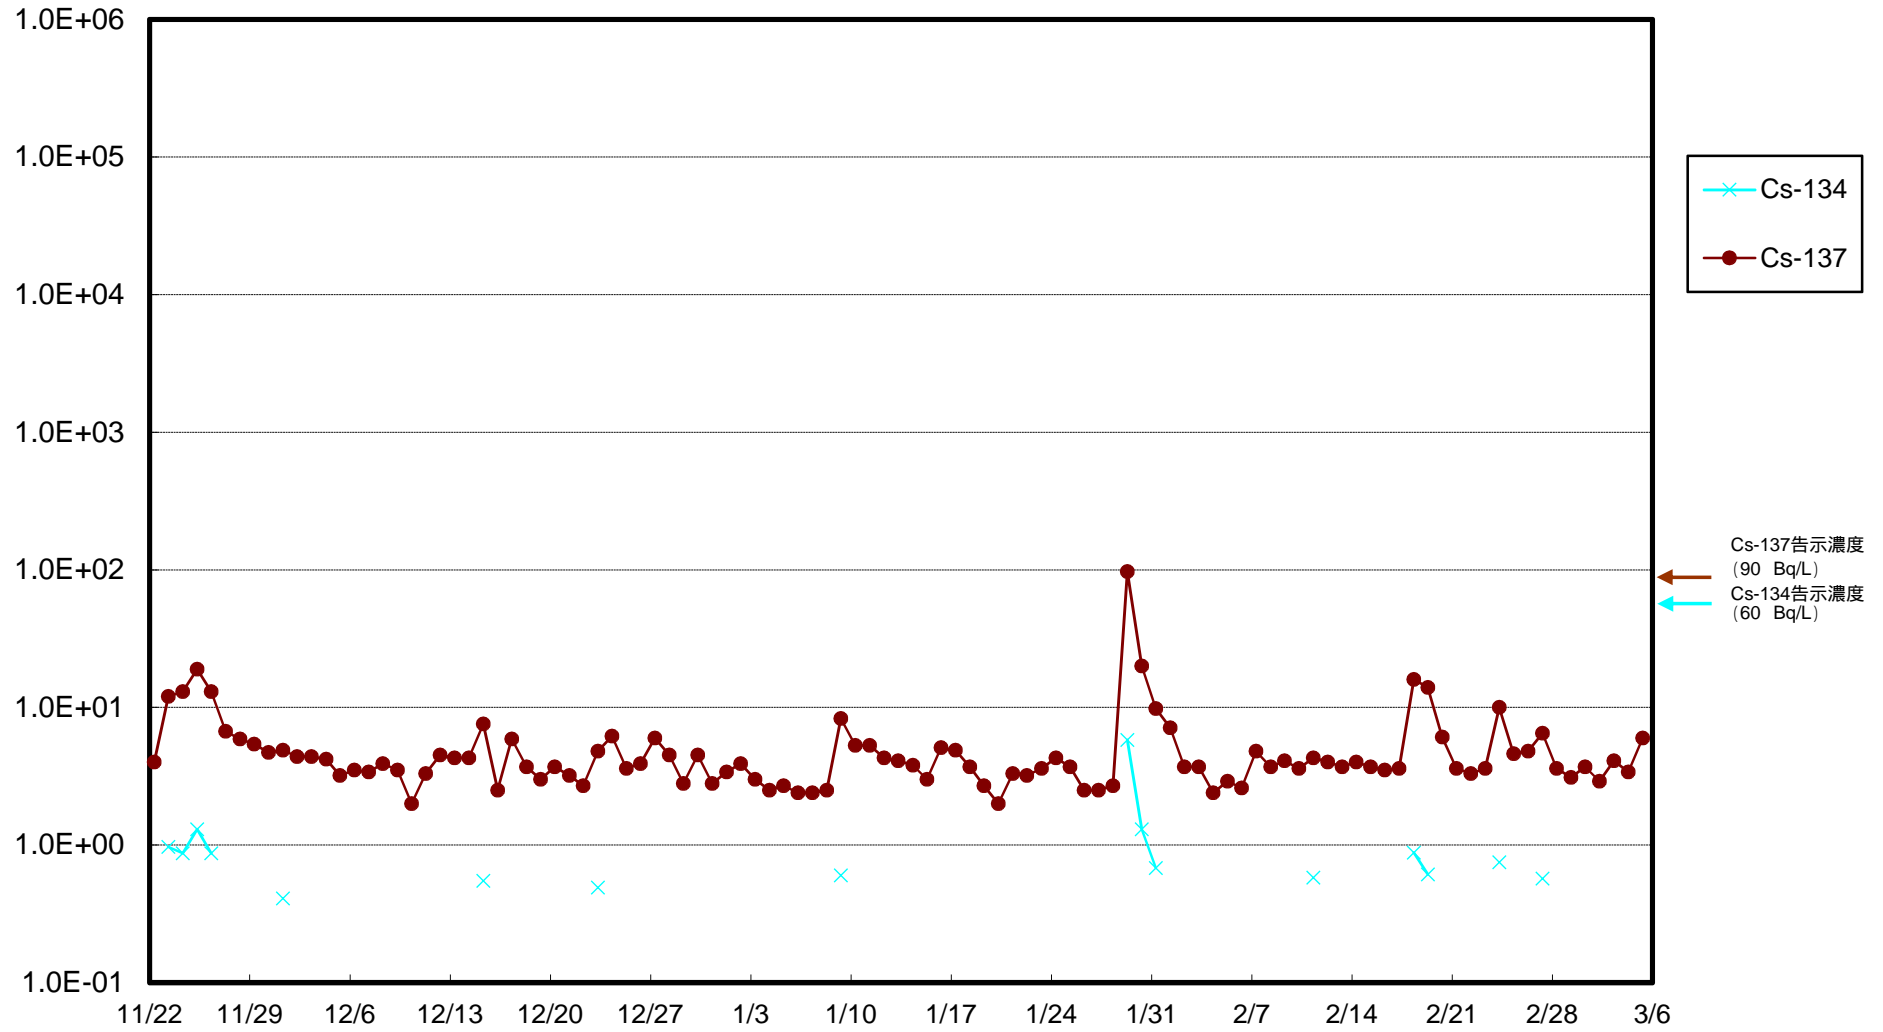

福島第一 物揚場前海水放射能濃度 (Bq / L)

福島第一 1~4号機取水口内北側(東波除堤北側)海水放射能濃度(Bq/L)

福島第一 1~4号機取水口内南側(遮水壁前)海水放射能濃度 (Bq / L)

福島第一 6号機取水口前海水放射能濃度 (Bq / L)

福島第一 港湾口海水放射能濃度 (Bq / L)