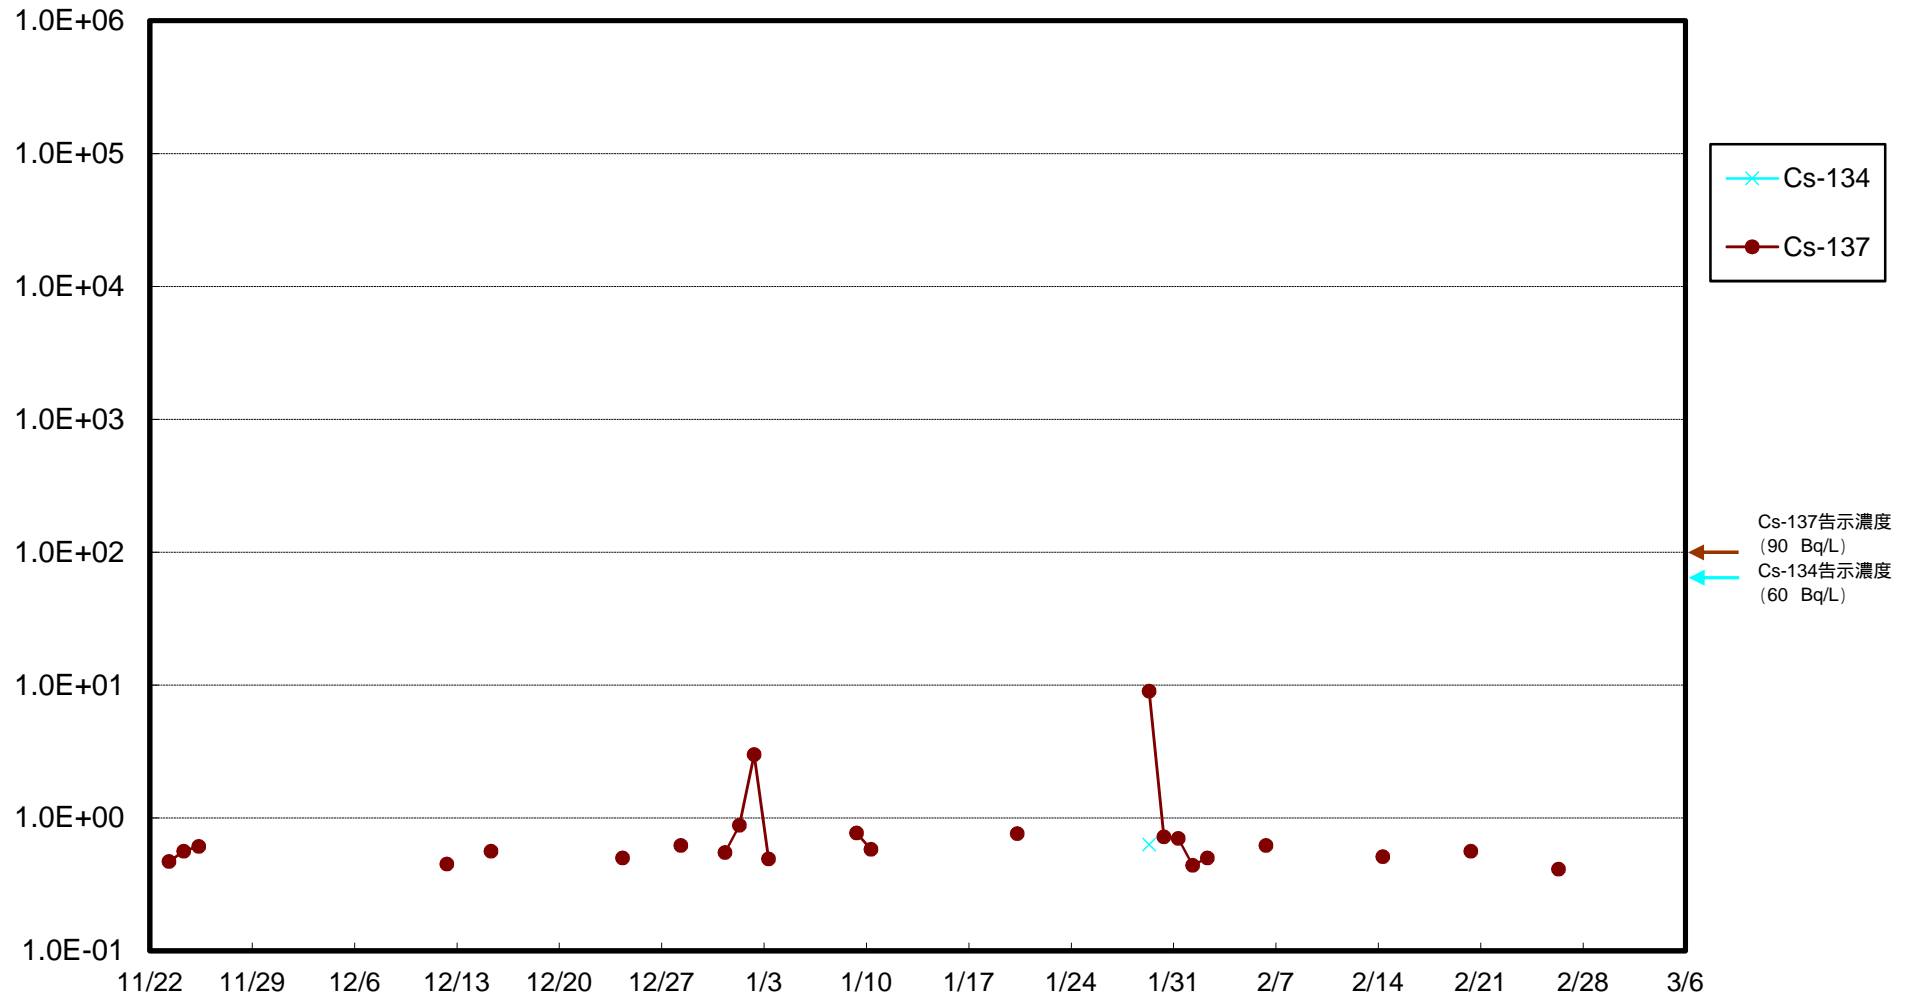

福島第一 物揚場前海水放射能濃度 (Bq / L)

福島第一 1~4号機取水口内北側(東波除堤北側)海水放射能濃度(Bq/L)

福島第一 1~4号機取水口内南側(遮水壁前)海水放射能濃度 (Bq / L)

福島第一 6号機取水口前海水放射能濃度 (Bq / L)

福島第一 港湾口海水放射能濃度 (Bq / L)