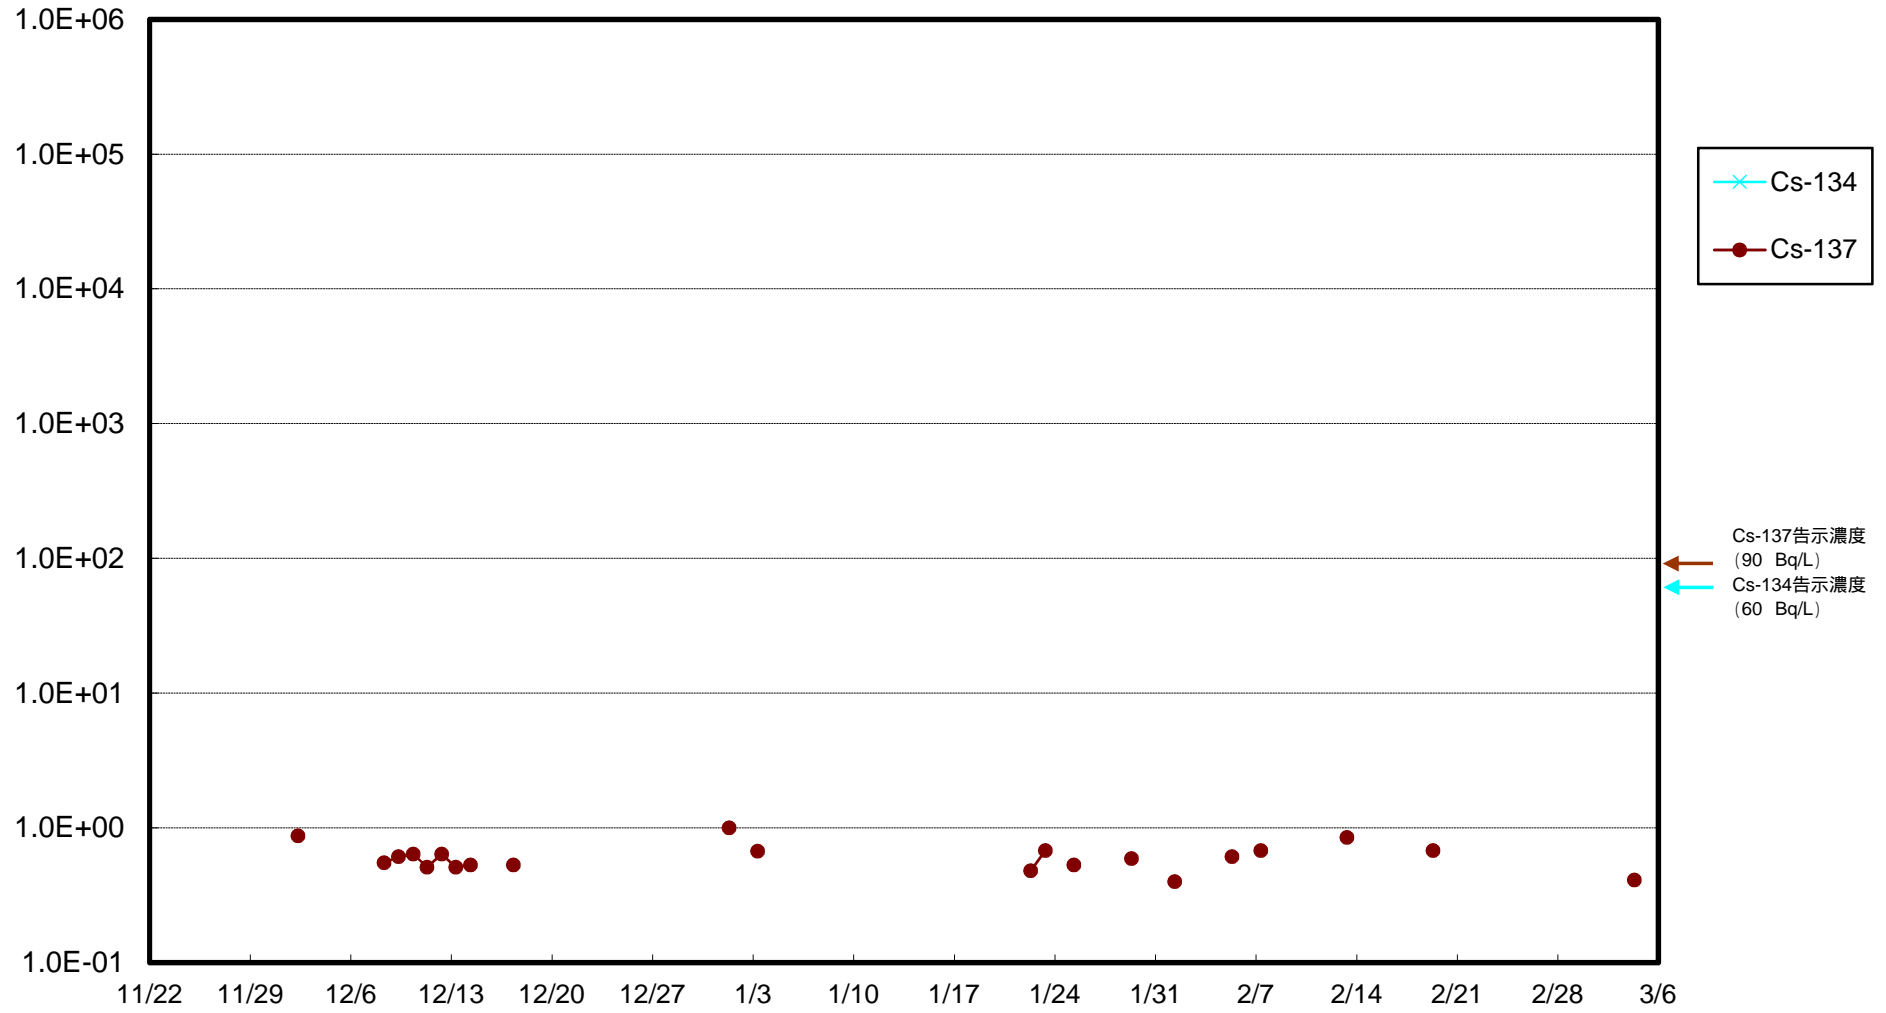

福島第一 物揚場前海水放射能濃度 (Bq / L)

福島第一 1~4号機取水口内北側(東波除堤北側)海水放射能濃度(Bq/L)

福島第一 1~4号機取水口内南側(遮水壁前)海水放射能濃度 (Bq / L)

福島第一 6号機取水口前海水放射能濃度 (Bq / L)

福島第一 港湾口海水放射能濃度 (Bq / L)