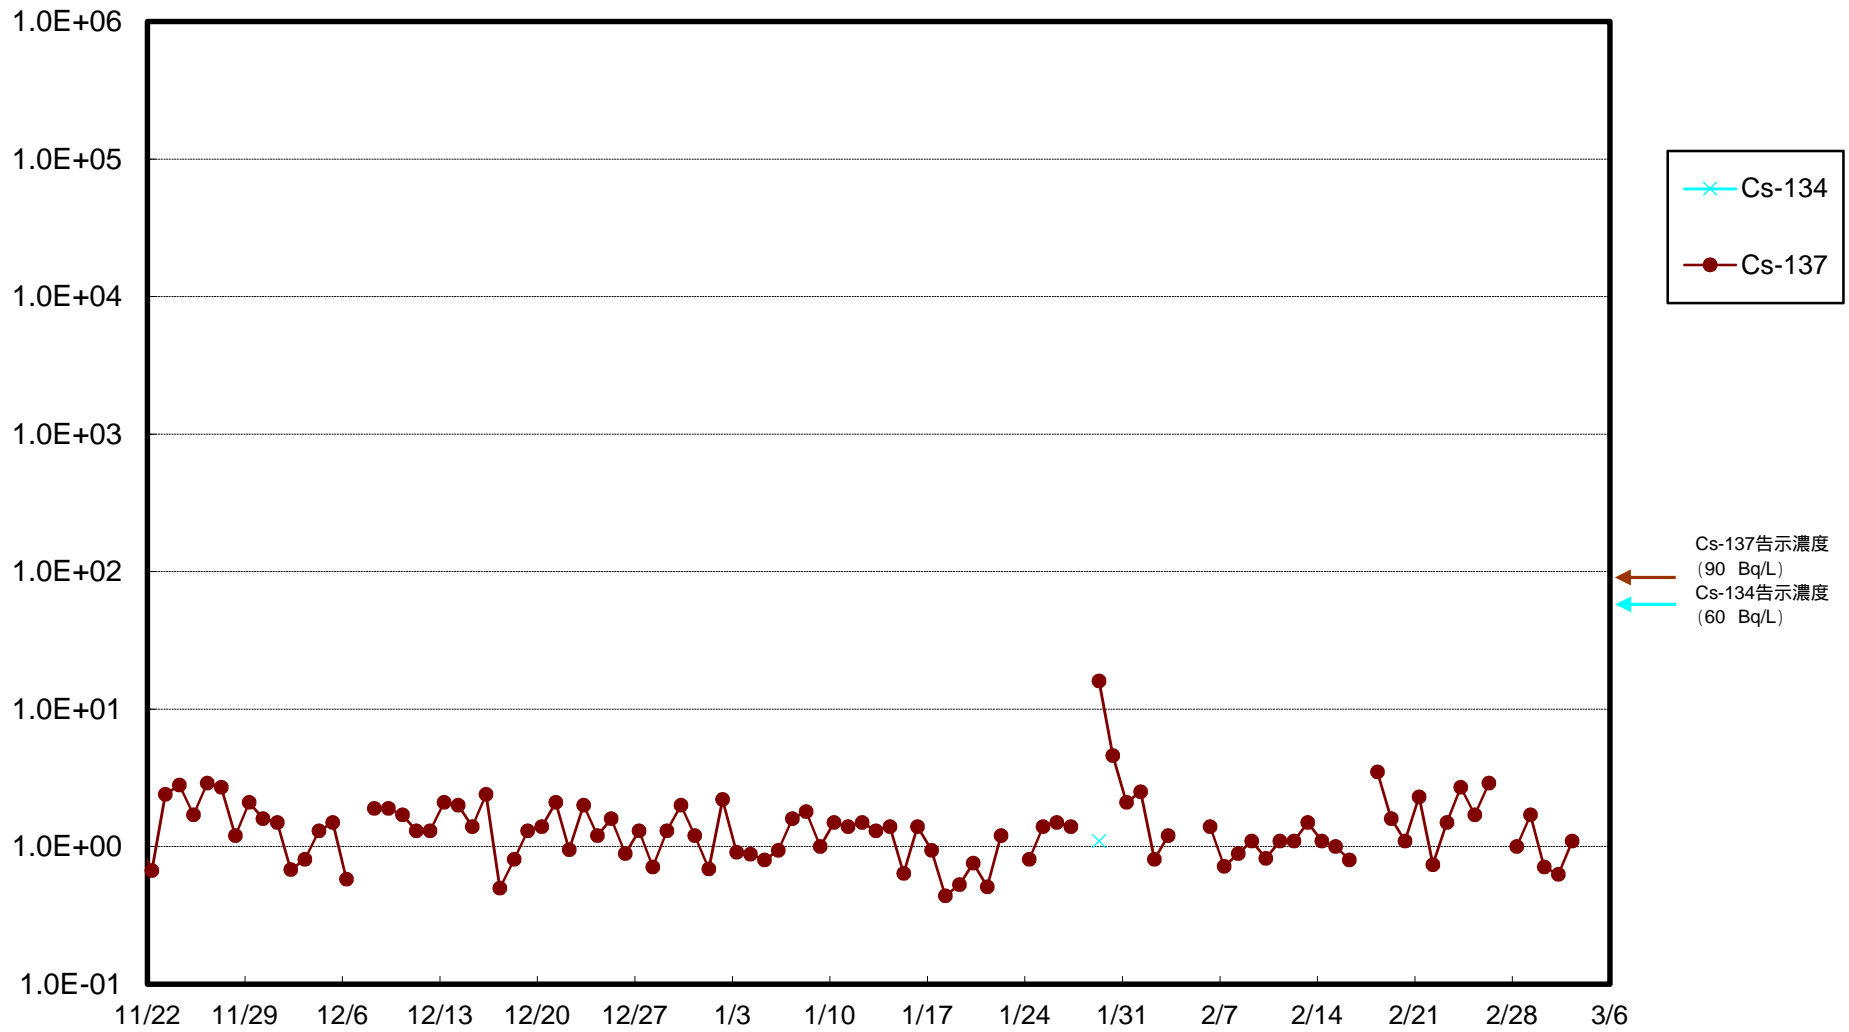

福島第一 物揚場前海水放射能濃度 (Bq / L)

福島第一 1~4号機取水口内北側(東波除堤北側)海水放射能濃度 (Bq / L)

福島第一 1~4号機取水口内南側(遮水壁前)海水放射能濃度 (Bq / L)

福島第一 6号機取水口前海水放射能濃度 (Bq / L)

福島第一 港湾口海水放射能濃度 (Bq / L)