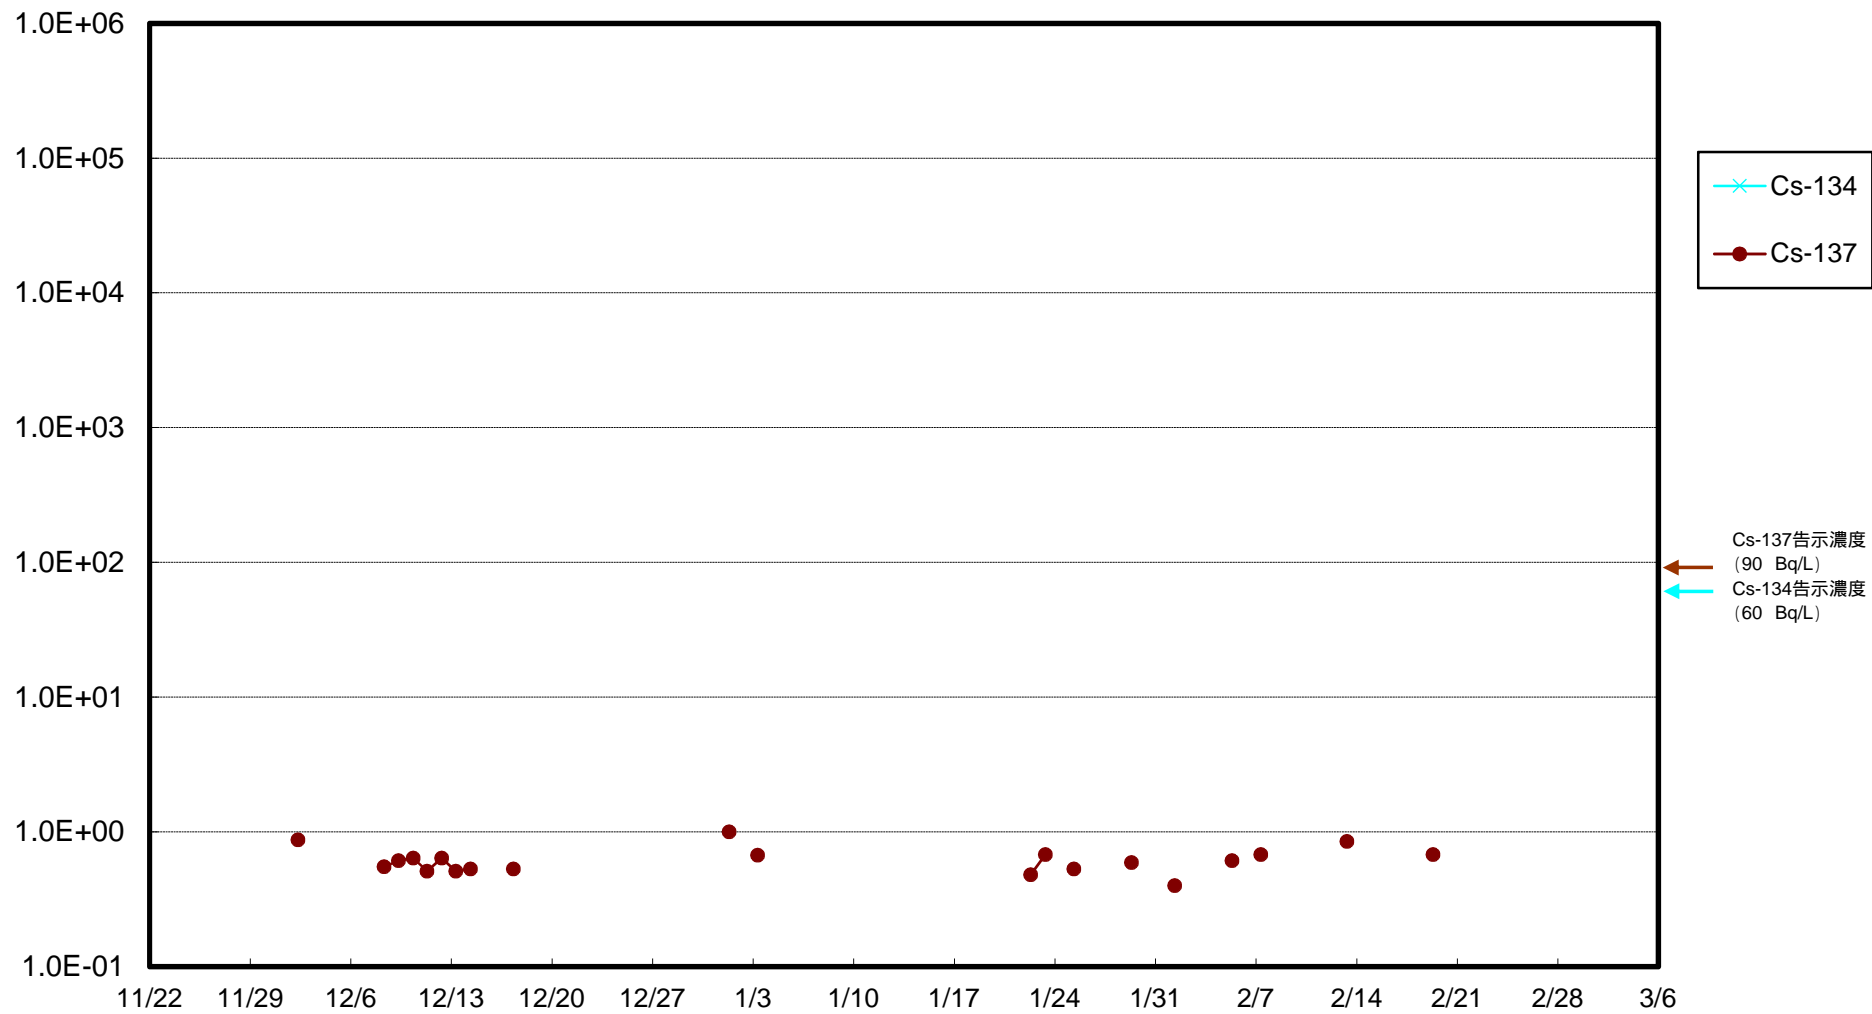

福島第一 物揚場前海水放射能濃度 (Bq / L)

福島第一 1~4号機取水口内北側(東波除堤北側)海水放射能濃度 (Bq / L)

福島第一 1~4号機取水口内南側(遮水壁前)海水放射能濃度 (Bq / L)

福島第一 6号機取水口前海水放射能濃度 (Bq / L)

福島第一 港湾口海水放射能濃度 (Bq / L)