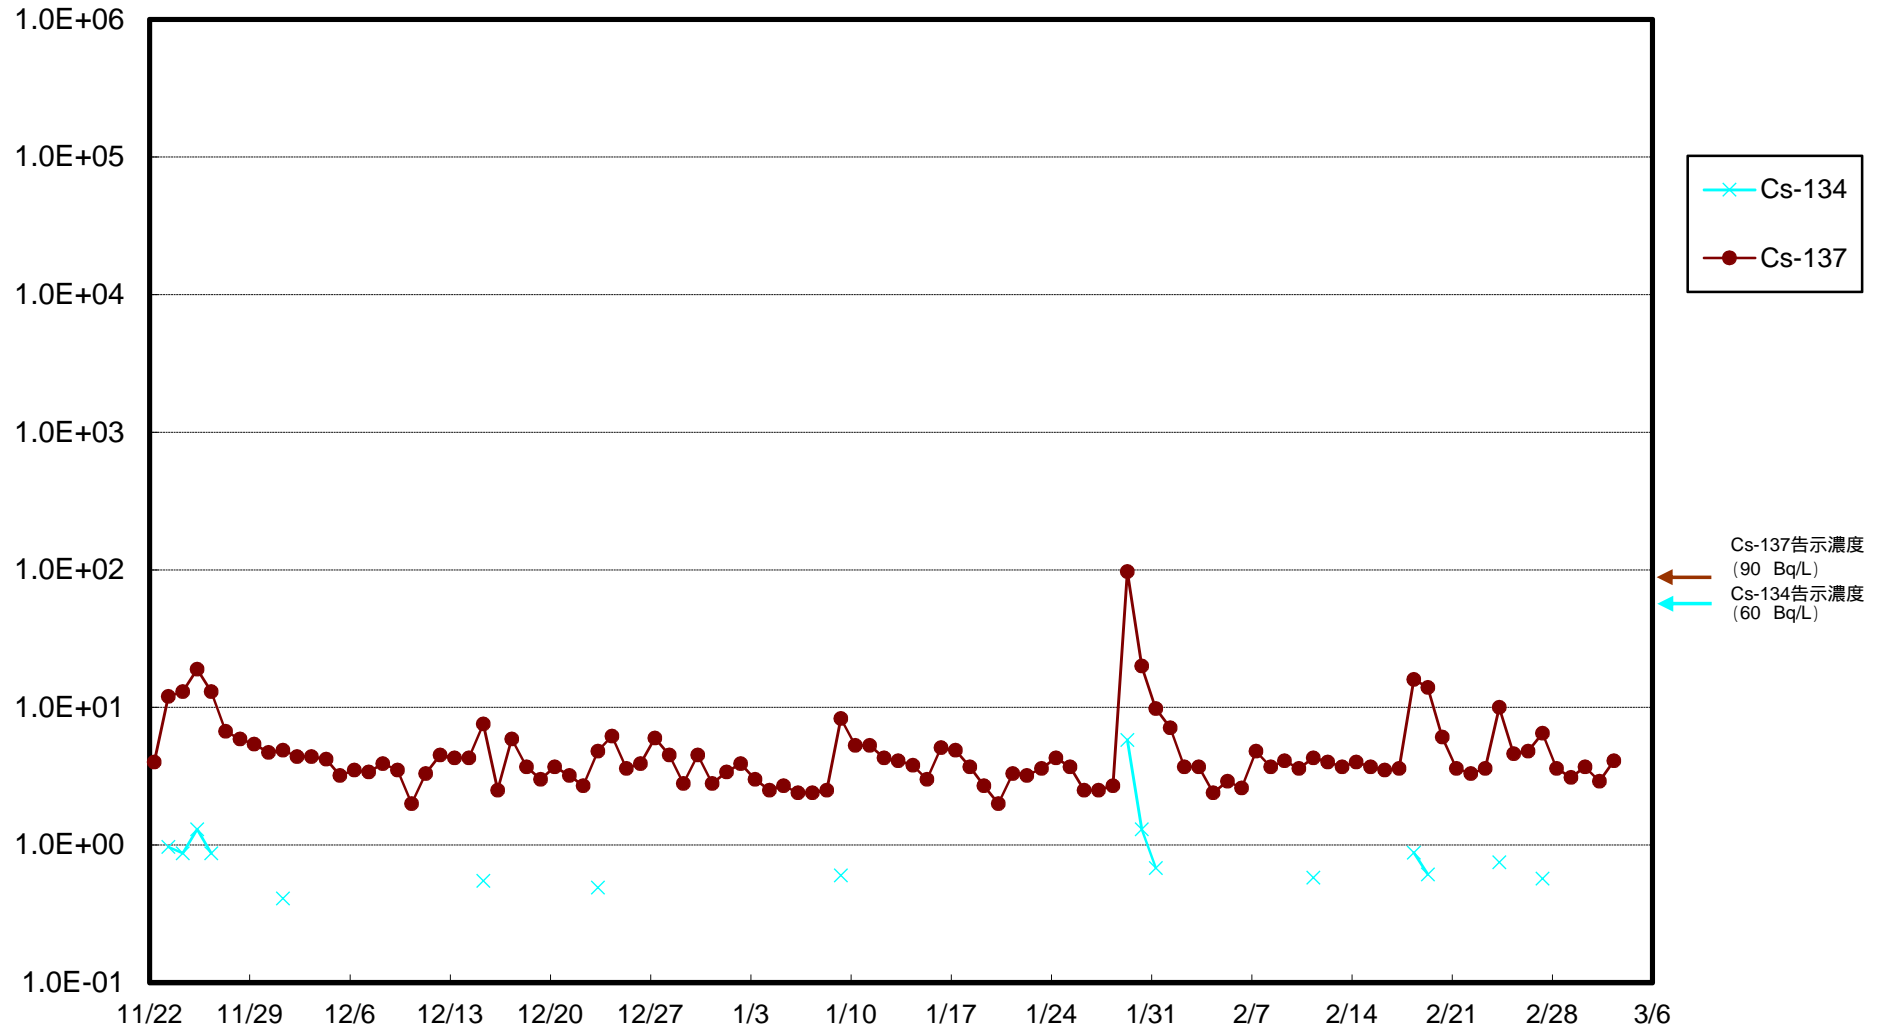

福島第一 物揚場前海水放射能濃度 (Bq / L)

福島第一 1~4号機取水口内北側(東波除堤北側)海水放射能濃度 (Bq / L)

福島第一 1~4号機取水口内南側(遮水壁前)海水放射能濃度 (Bq / L)

福島第一 6号機取水口前海水放射能濃度 (Bq / L)

福島第一 港湾口海水放射能濃度 (Bq / L)