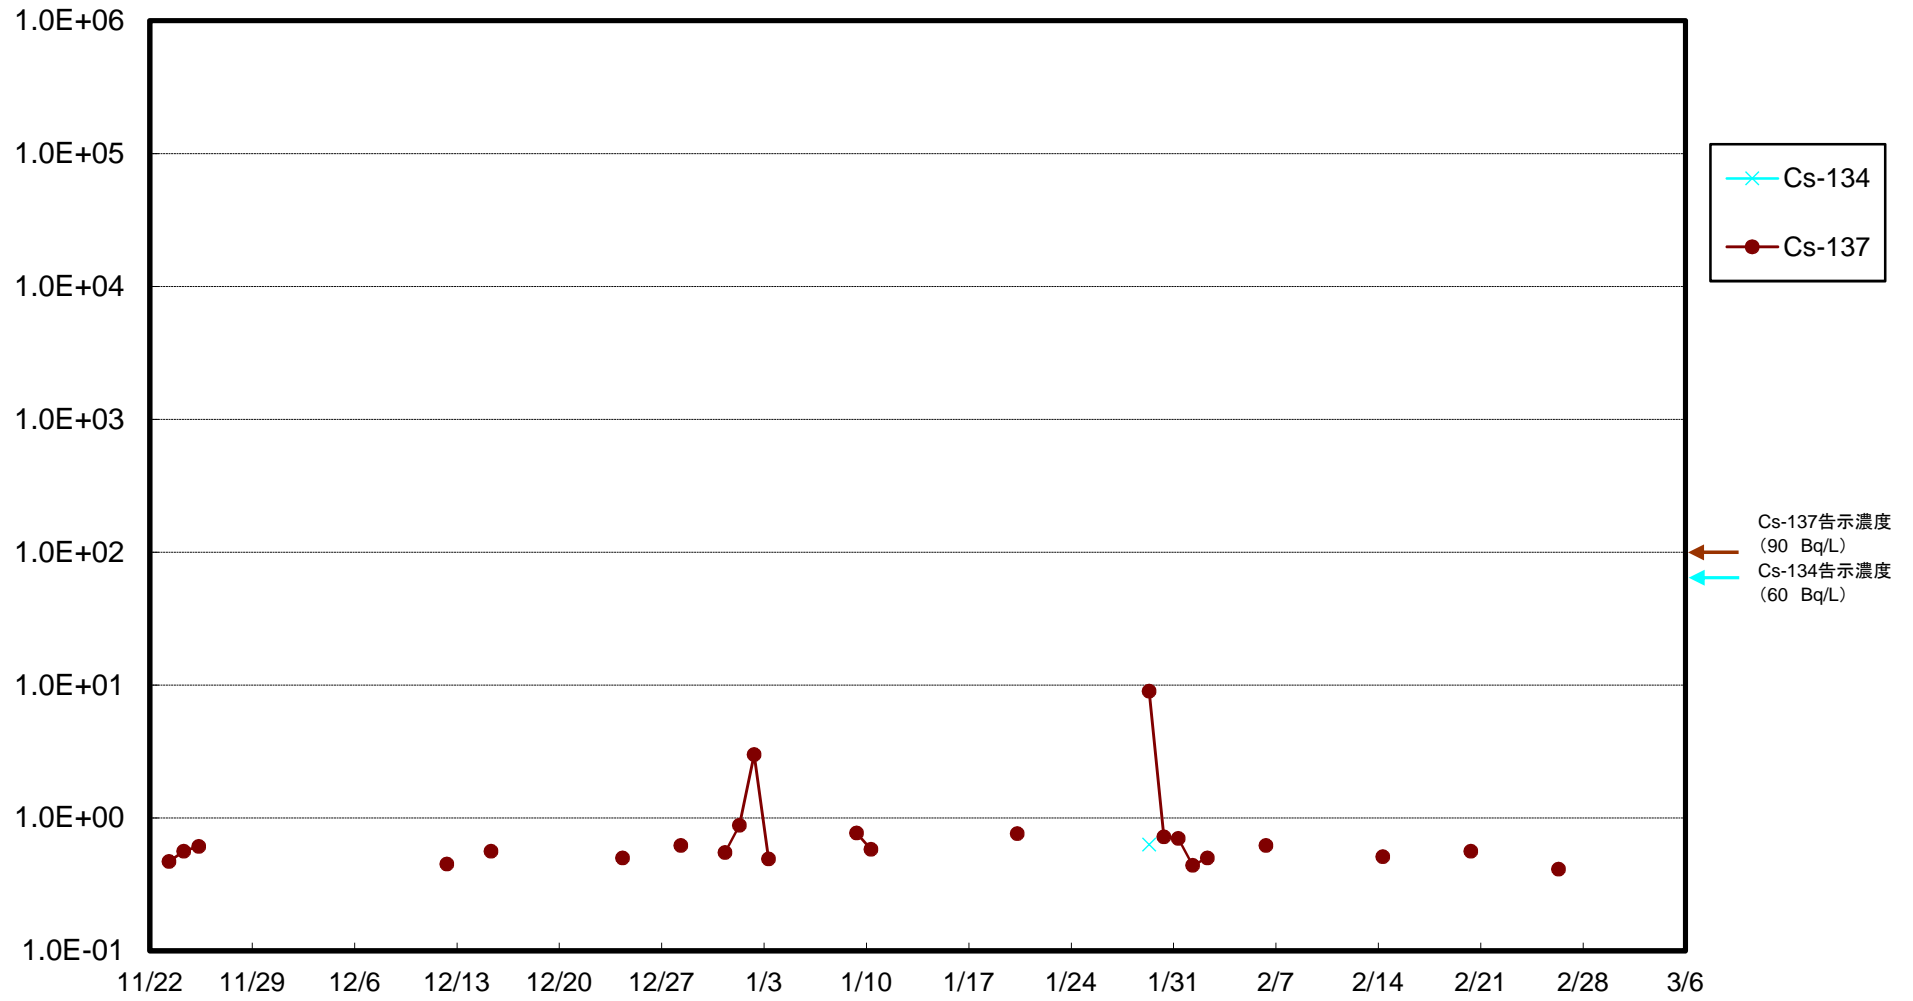

福島第一 物揚場前海水放射能濃度(Bq/L)

福島第一 1~4号機取水口内北側(東波除堤北側)海水放射能濃度(Bq/L)

福島第一 1~4号機取水口内南側(遮水壁前)海水放射能濃度(Bq/L)

福島第一 6号機取水口前海水放射能濃度(Bq/L)

### 福島第一 港湾口海水放射能濃度(Bq/L)