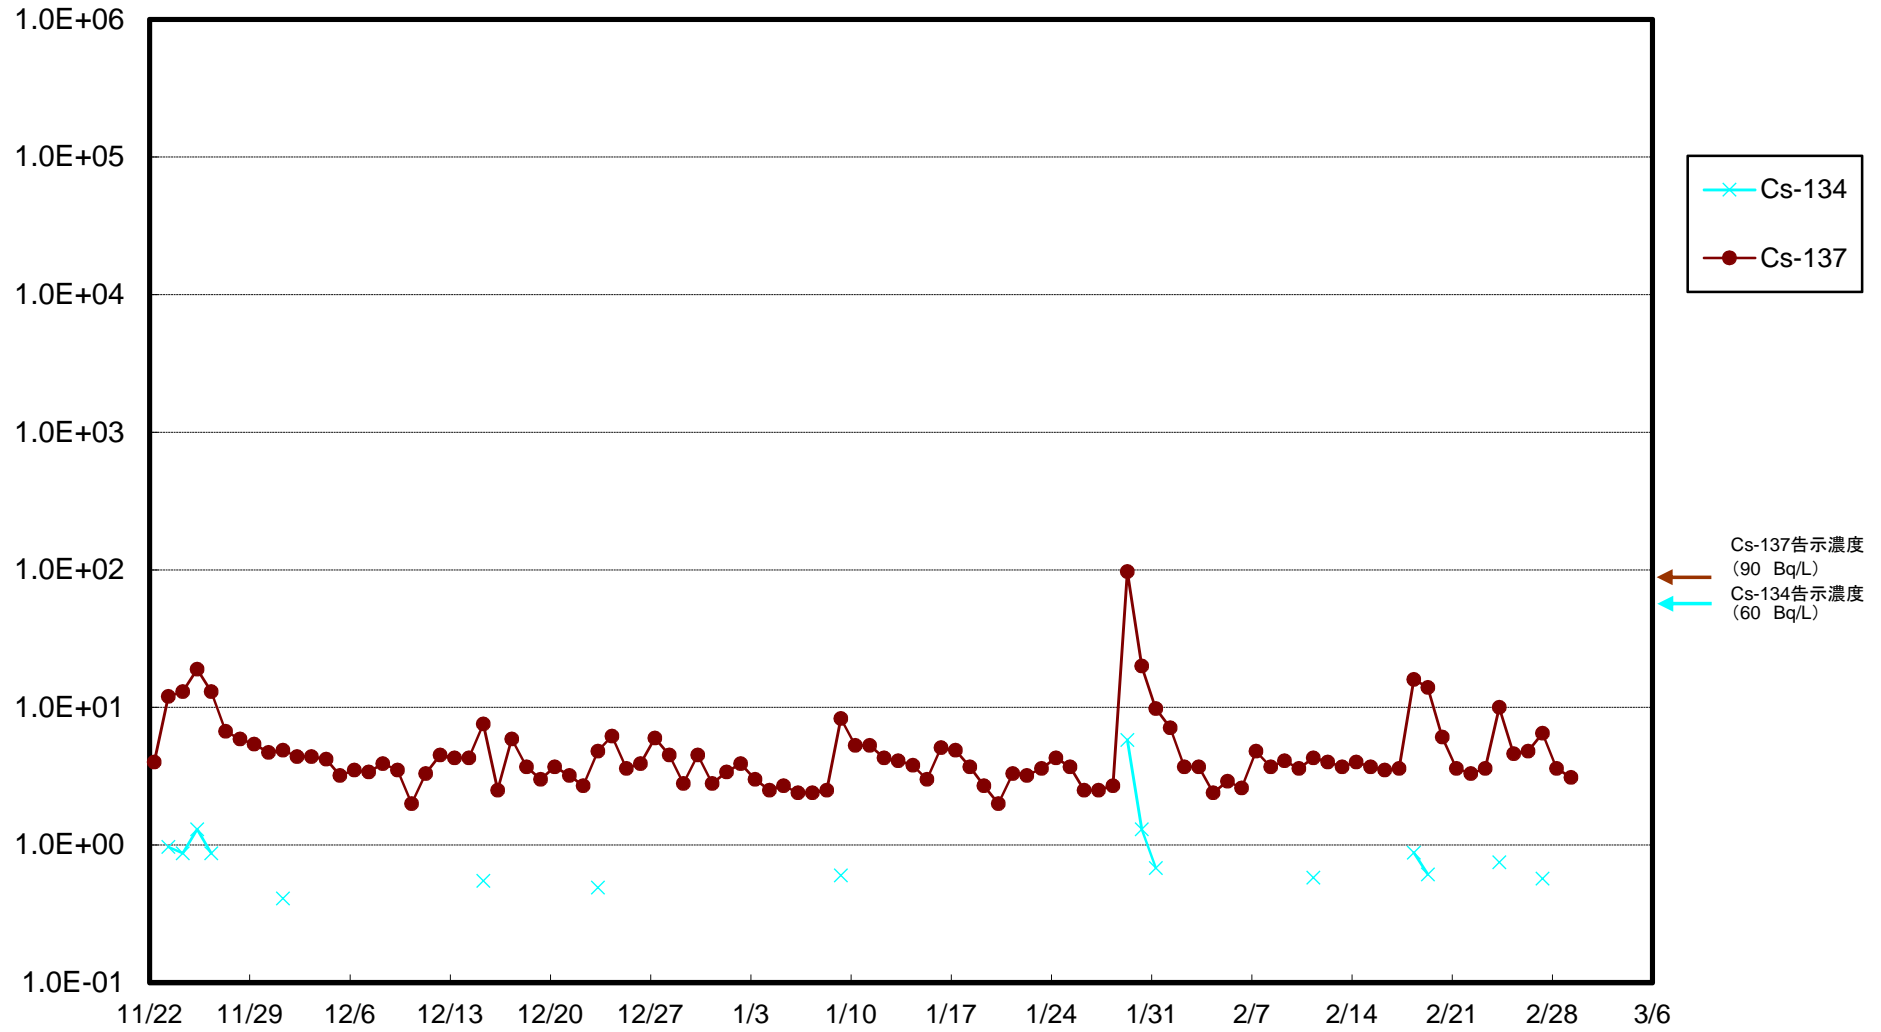

福島第一 物揚場前海水放射能濃度(Bq/L)

福島第一 1~4号機取水口内北側(東波除堤北側)海水放射能濃度(Bq/L)

福島第一 1~4号機取水口内南側(遮水壁前)海水放射能濃度(Bq/L)

福島第一 6号機取水口前海水放射能濃度(Bq/L)

### 福島第一 港湾口海水放射能濃度(Bq/L)