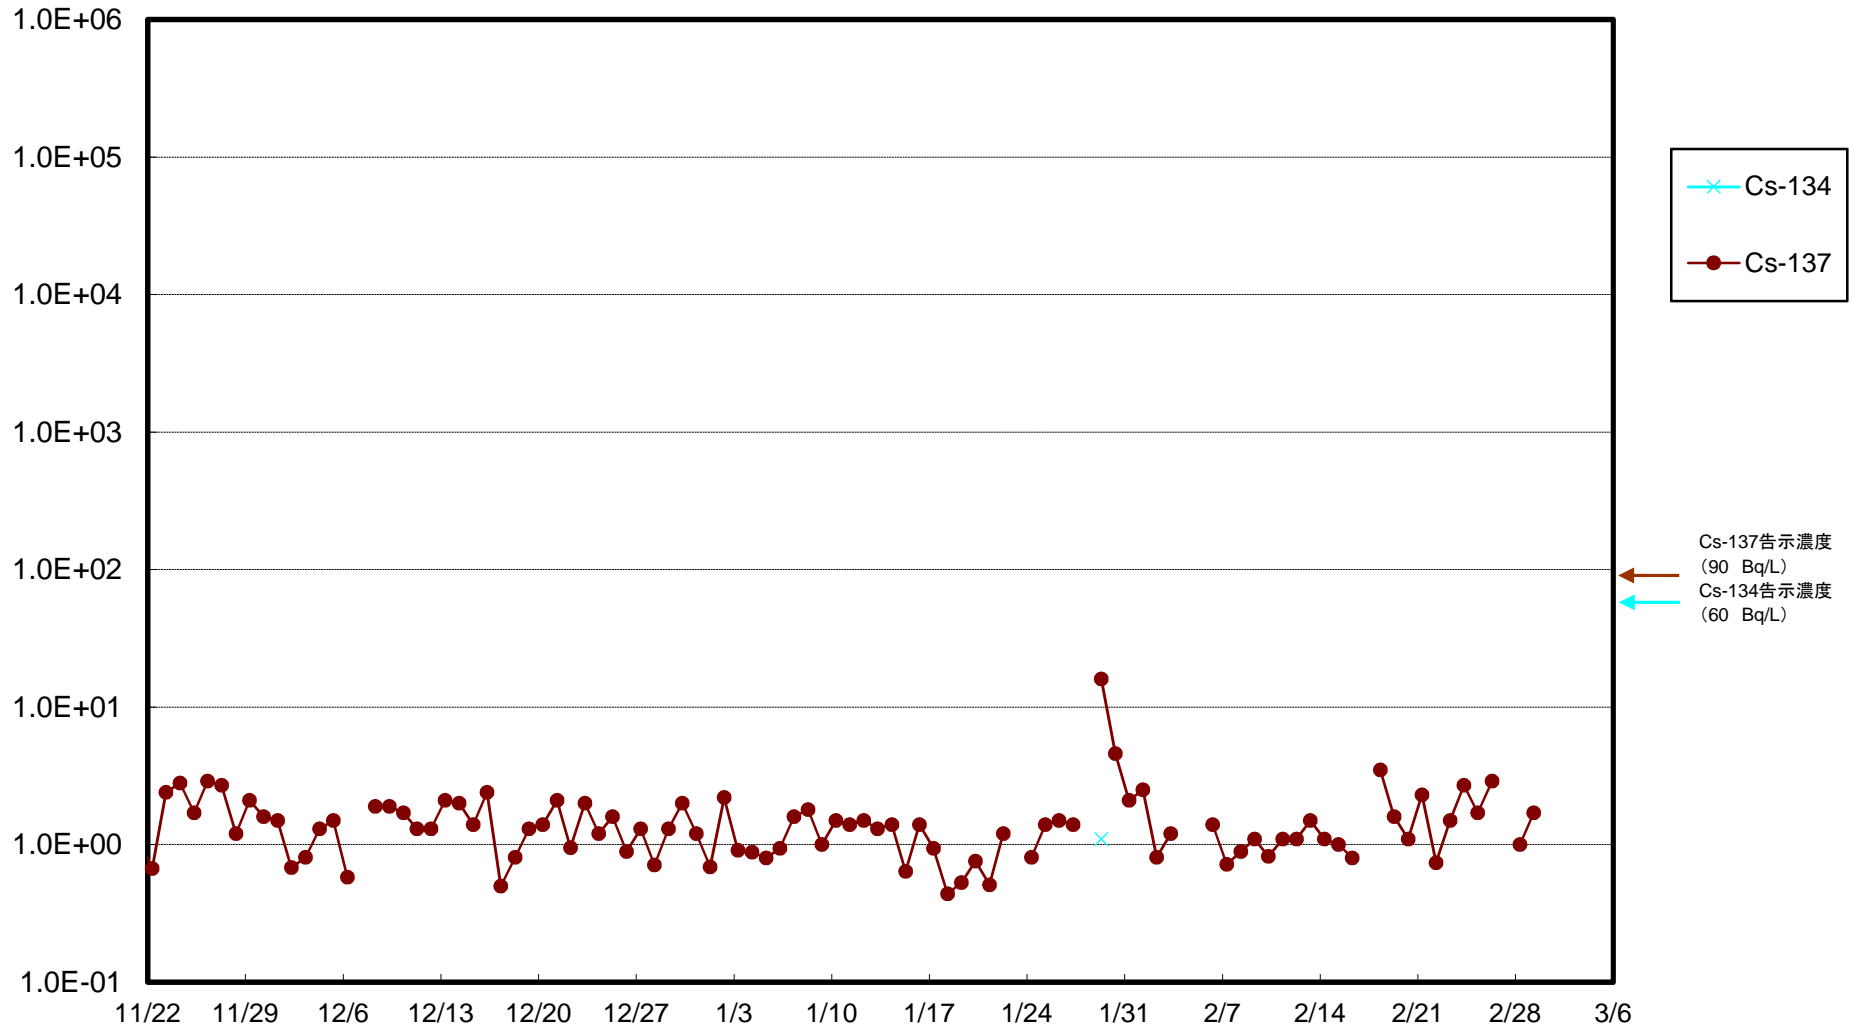

福島第一 物揚場前海水放射能濃度(Bq/L)

福島第一 1~4号機取水口内北側(東波除堤北側)海水放射能濃度(Bq/L)

福島第一 1~4号機取水口内南側(遮水壁前)海水放射能濃度(Bq/L)

福島第一 6号機取水口前海水放射能濃度(Bq/L)

### 福島第一 港湾口海水放射能濃度(Bq/L)