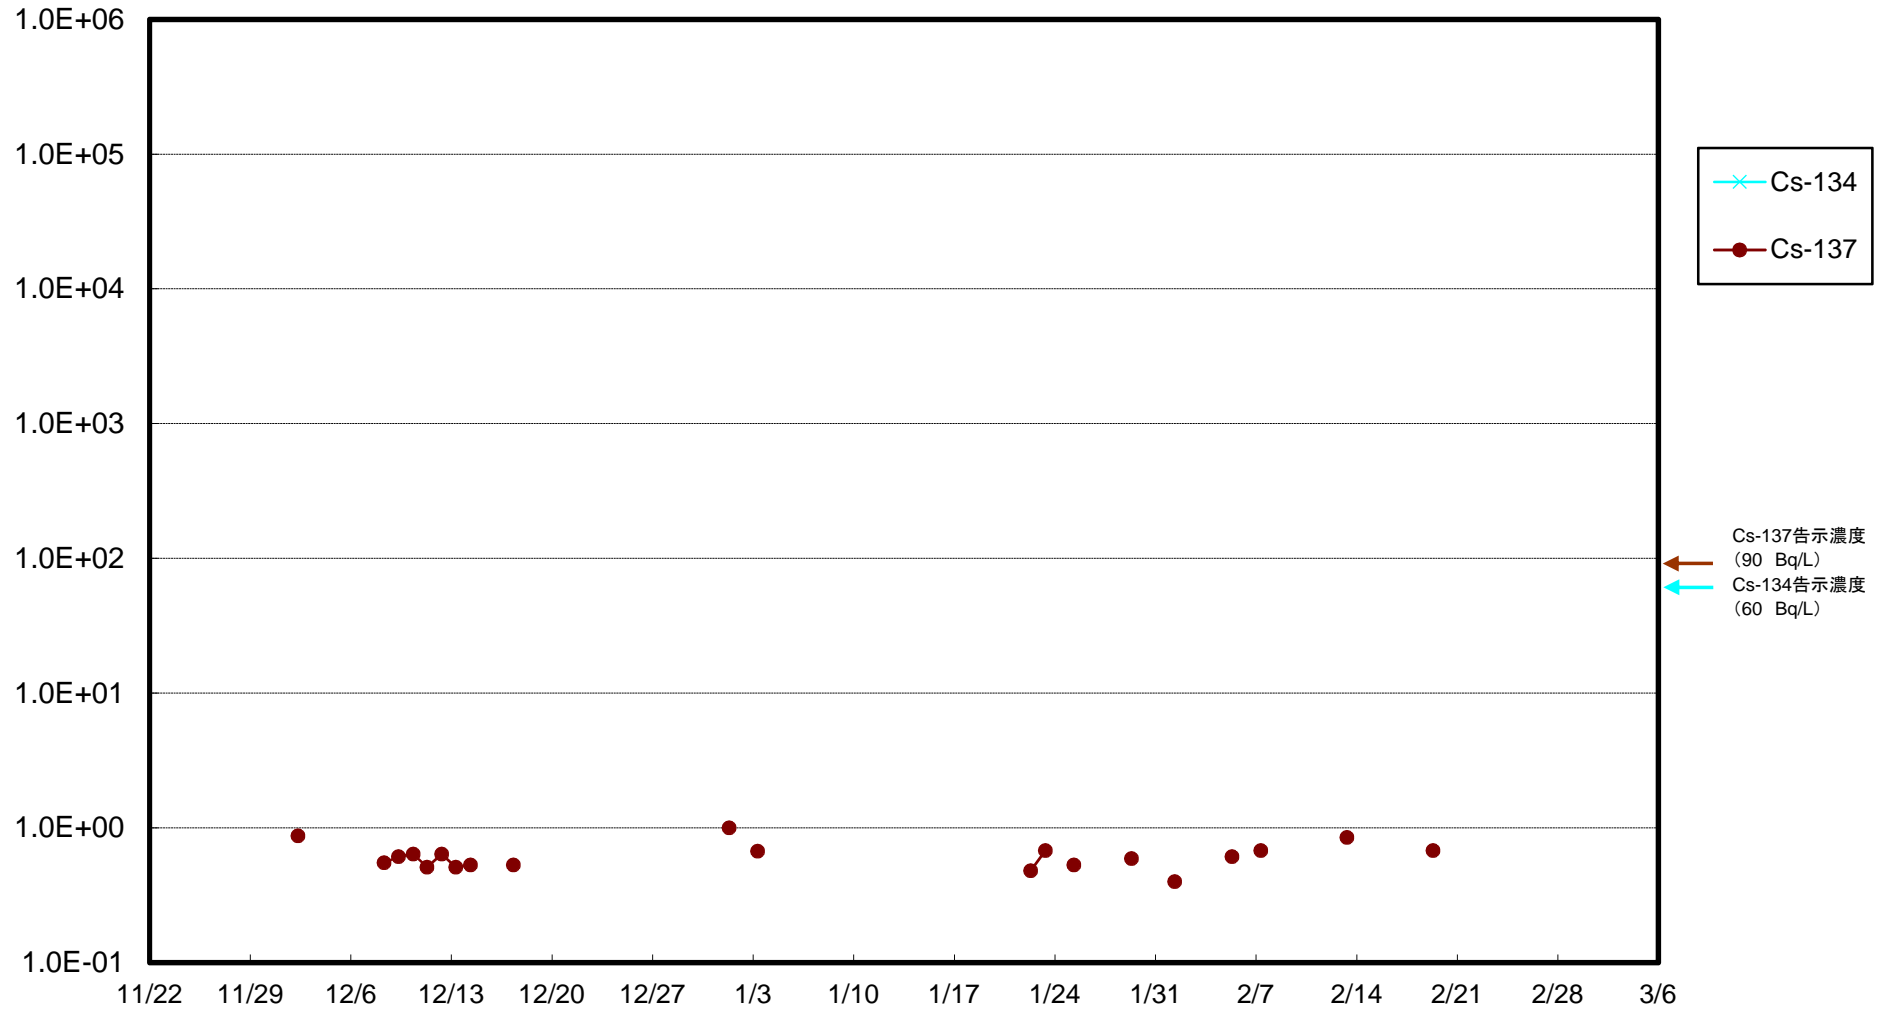

福島第一 物揚場前海水放射能濃度(Bq/L)

福島第一 1~4号機取水口内北側(東波除堤北側)海水放射能濃度(Bq/L)

福島第一 1~4号機取水口内南側(遮水壁前)海水放射能濃度(Bq/L)

福島第一 6号機取水口前海水放射能濃度(Bq/L)

### 福島第一 港湾口海水放射能濃度(Bq/L)