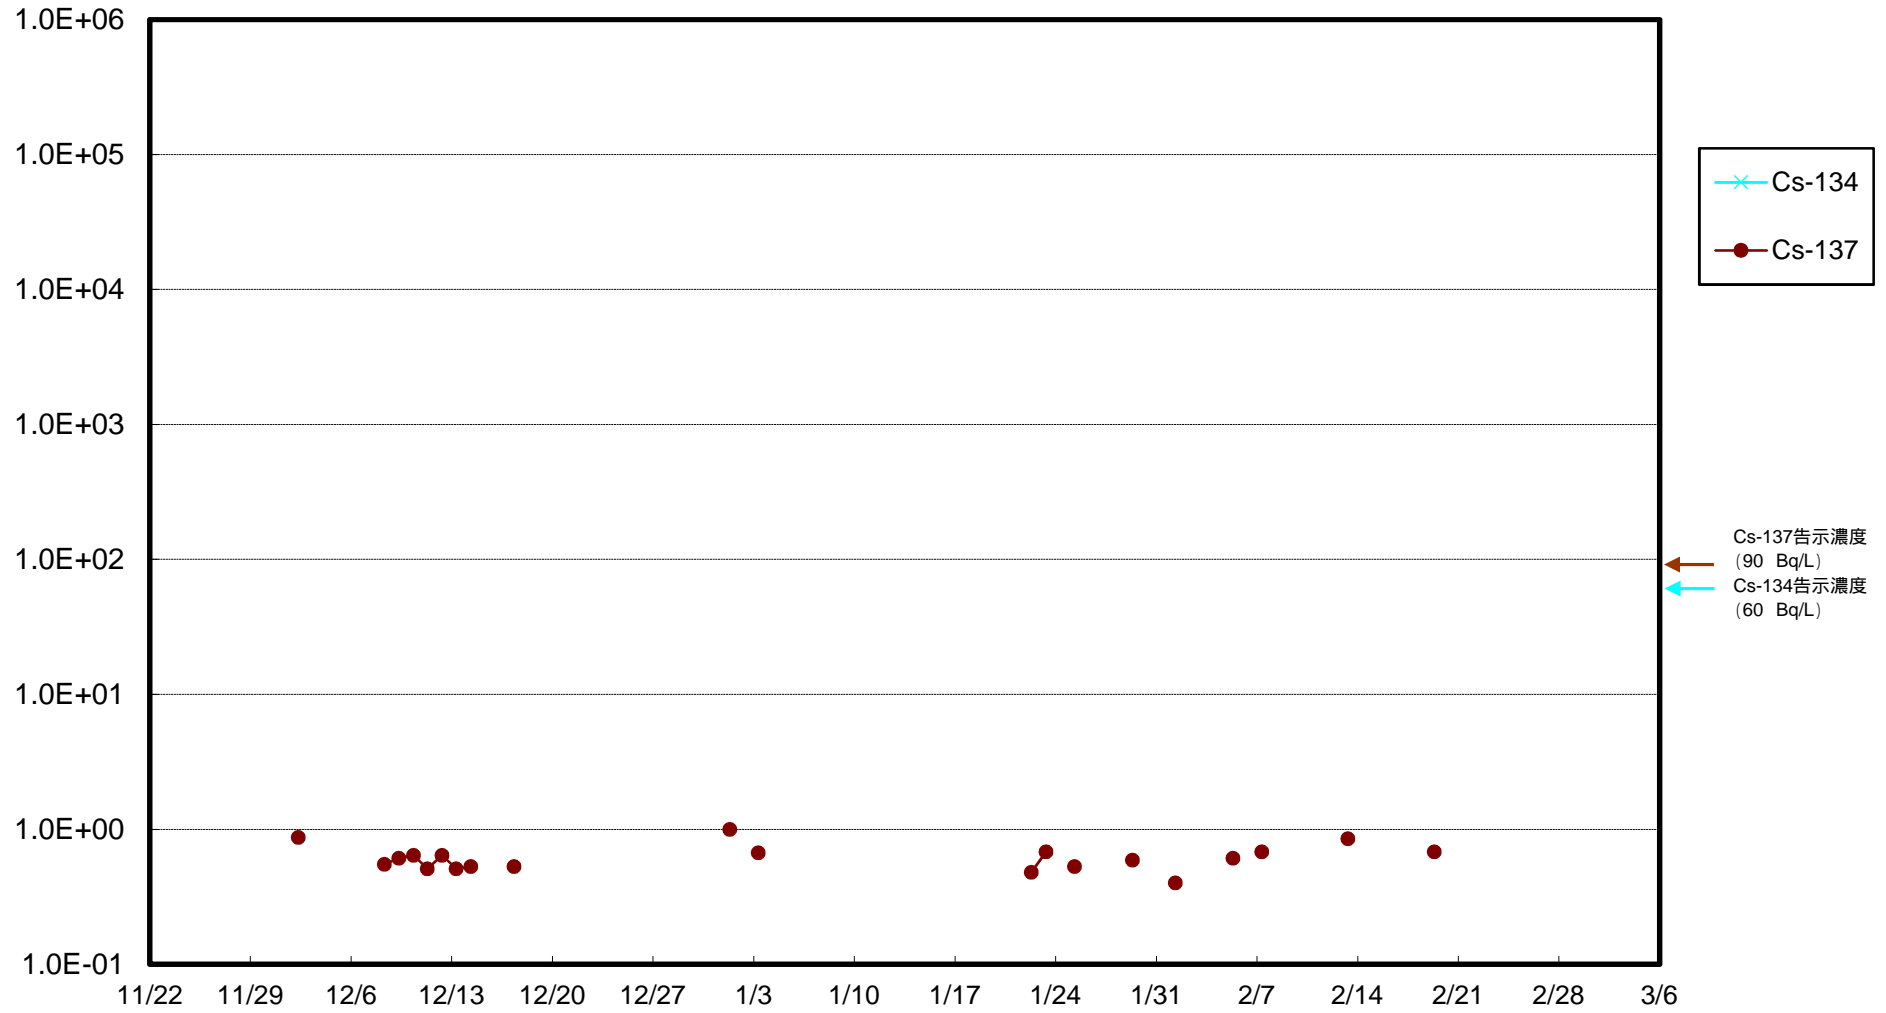

福島第一 物揚場前海水放射能濃度 (Bq / L)

福島第一 1~4号機取水口内北側(東波除堤北側)海水放射能濃度 (Bq / L)

福島第一 1~4号機取水口内南側(遮水壁前)海水放射能濃度 (Bq / L)

福島第一 6号機取水口前海水放射能濃度 (Bq / L)

福島第一 港湾口海水放射能濃度 (Bq / L)