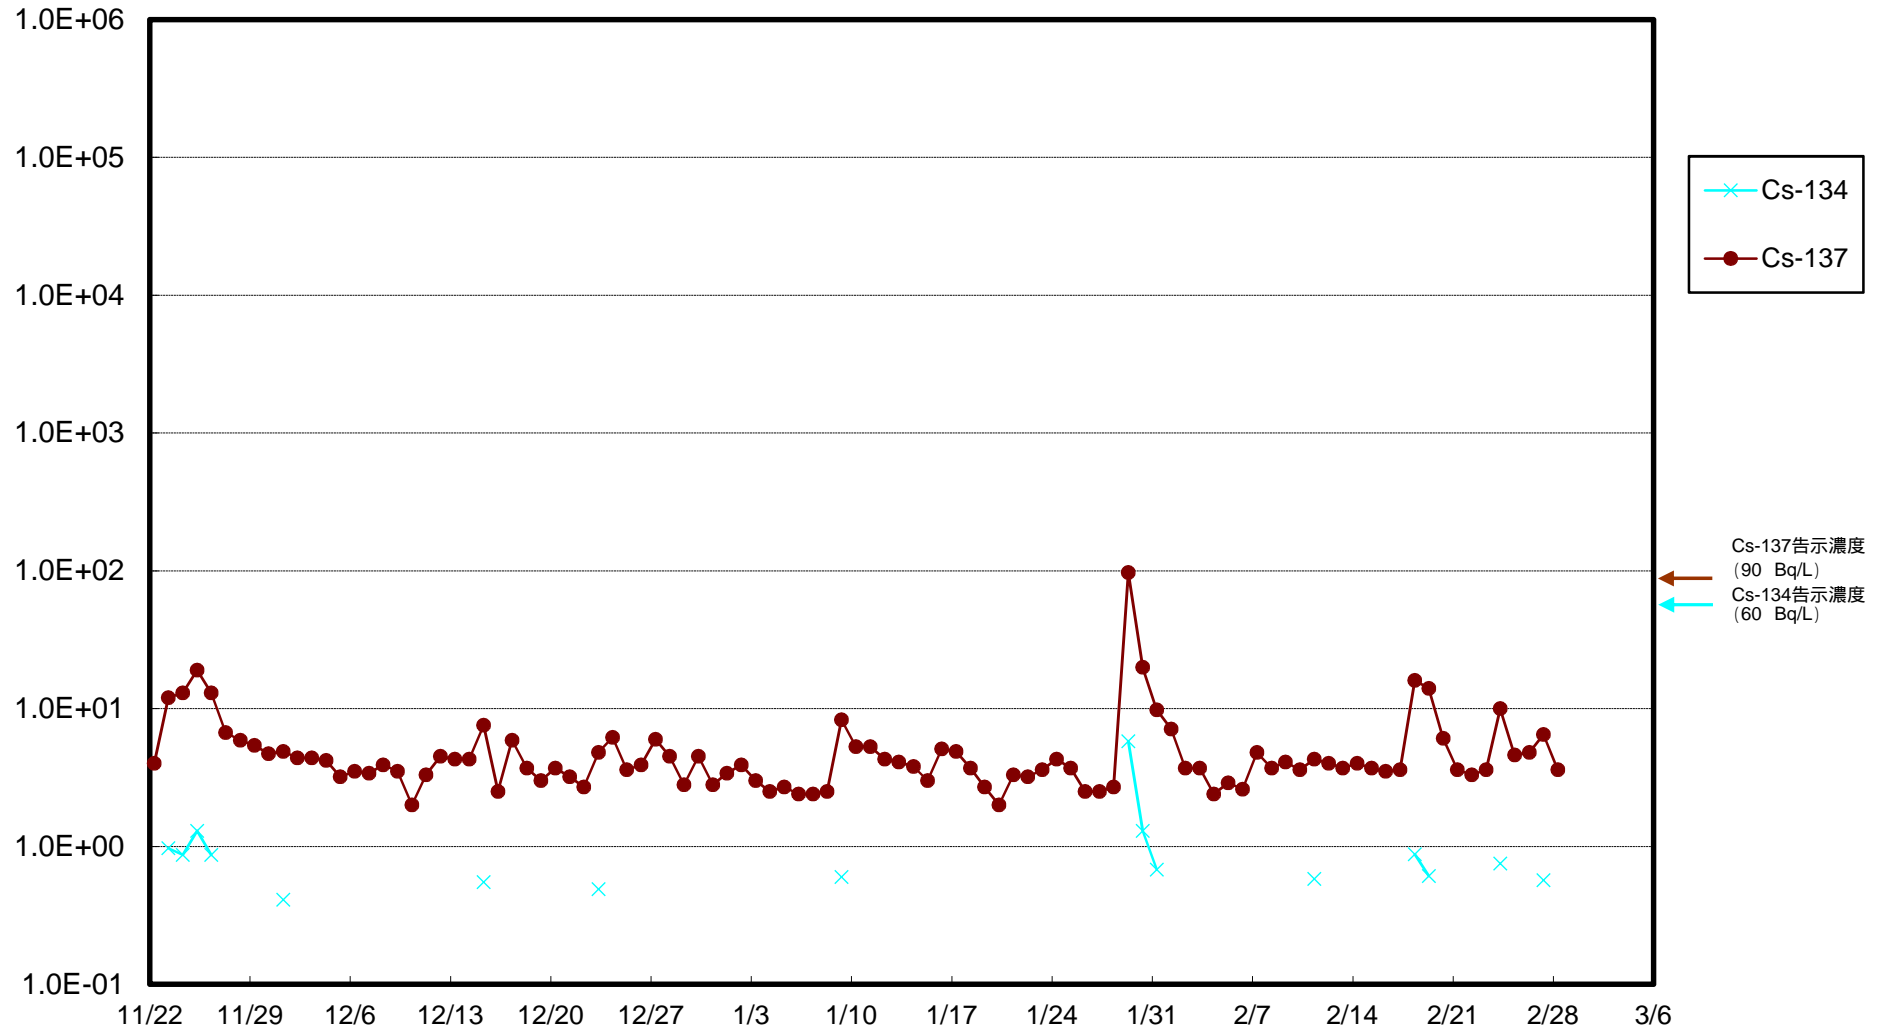

福島第一 物揚場前海水放射能濃度 (Bq / L)

福島第一 1~4号機取水口内北側(東波除堤北側)海水放射能濃度 (Bq / L)

福島第一 1~4号機取水口内南側(遮水壁前)海水放射能濃度 (Bq / L)

福島第一 6号機取水口前海水放射能濃度 (Bq / L)

福島第一 港湾口海水放射能濃度 (Bq / L)