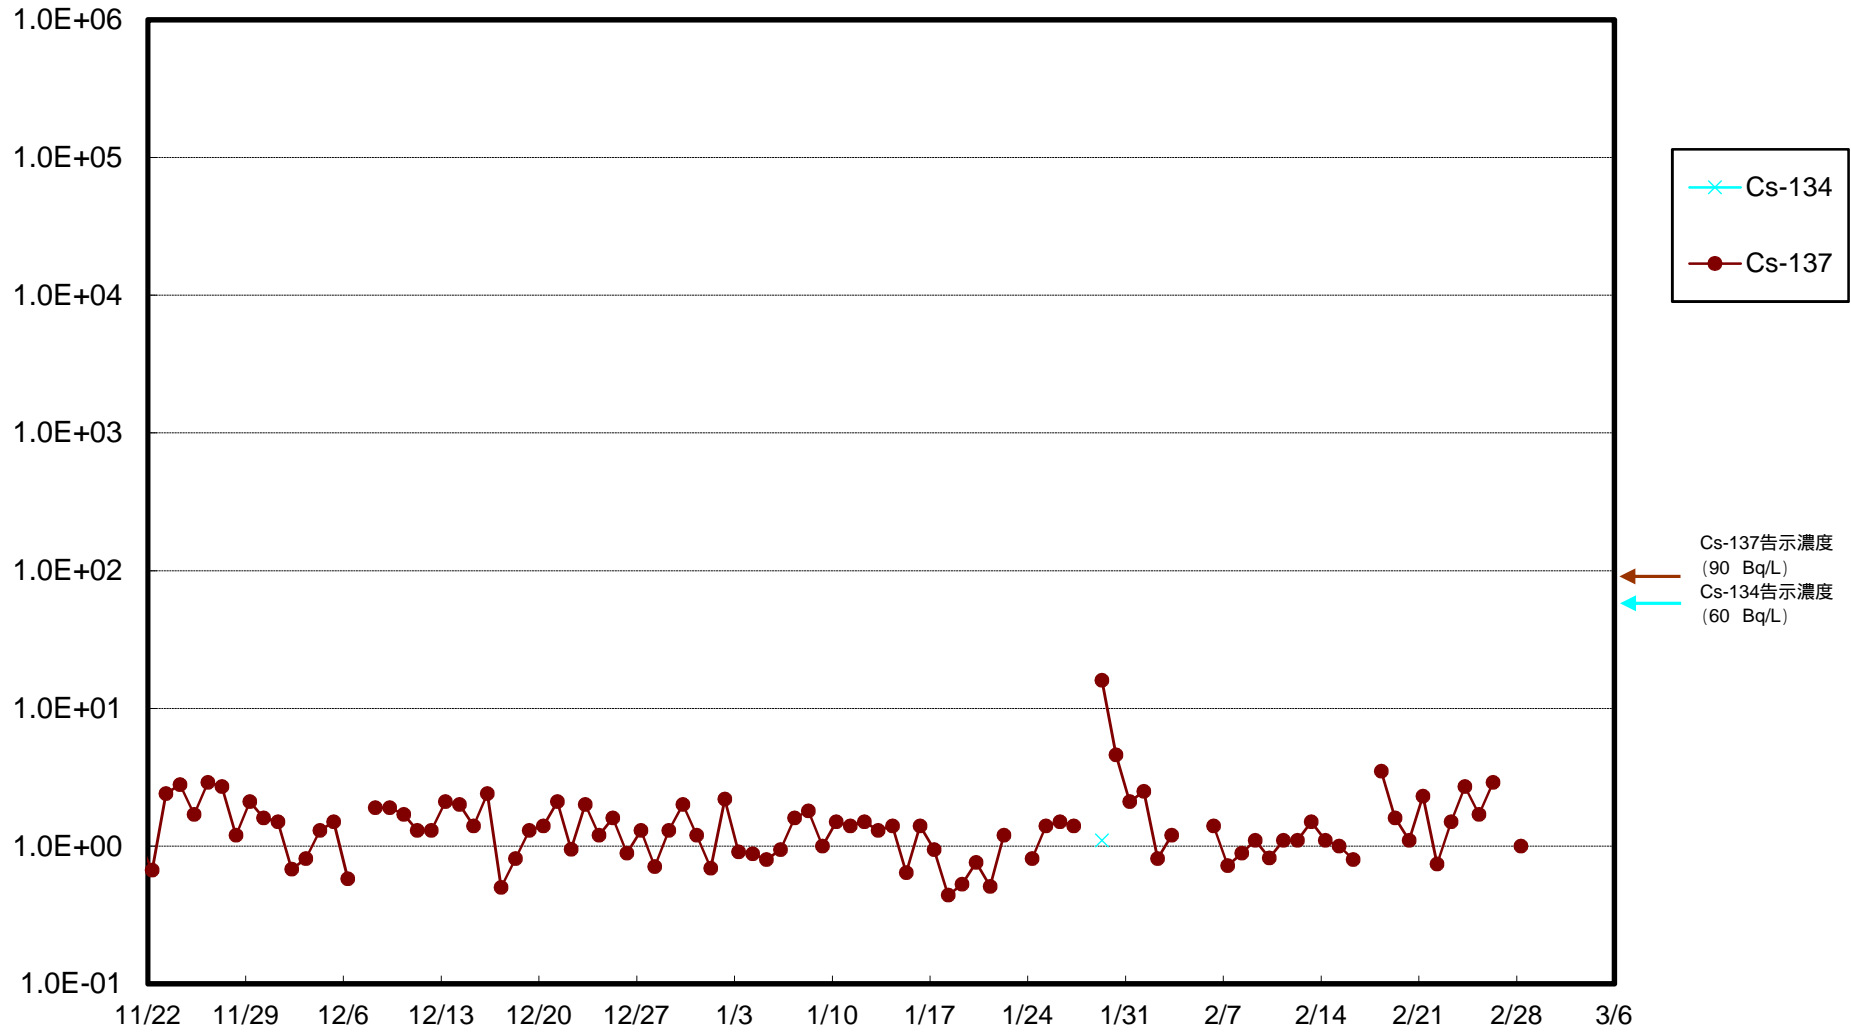

福島第一 物揚場前海水放射能濃度 (Bq / L)

福島第一 1~4号機取水口内北側(東波除堤北側)海水放射能濃度 (Bq / L)

福島第一 1~4号機取水口内南側(遮水壁前)海水放射能濃度 (Bq / L)

福島第一 6号機取水口前海水放射能濃度 (Bq / L)

福島第一 港湾口海水放射能濃度 (Bq / L)