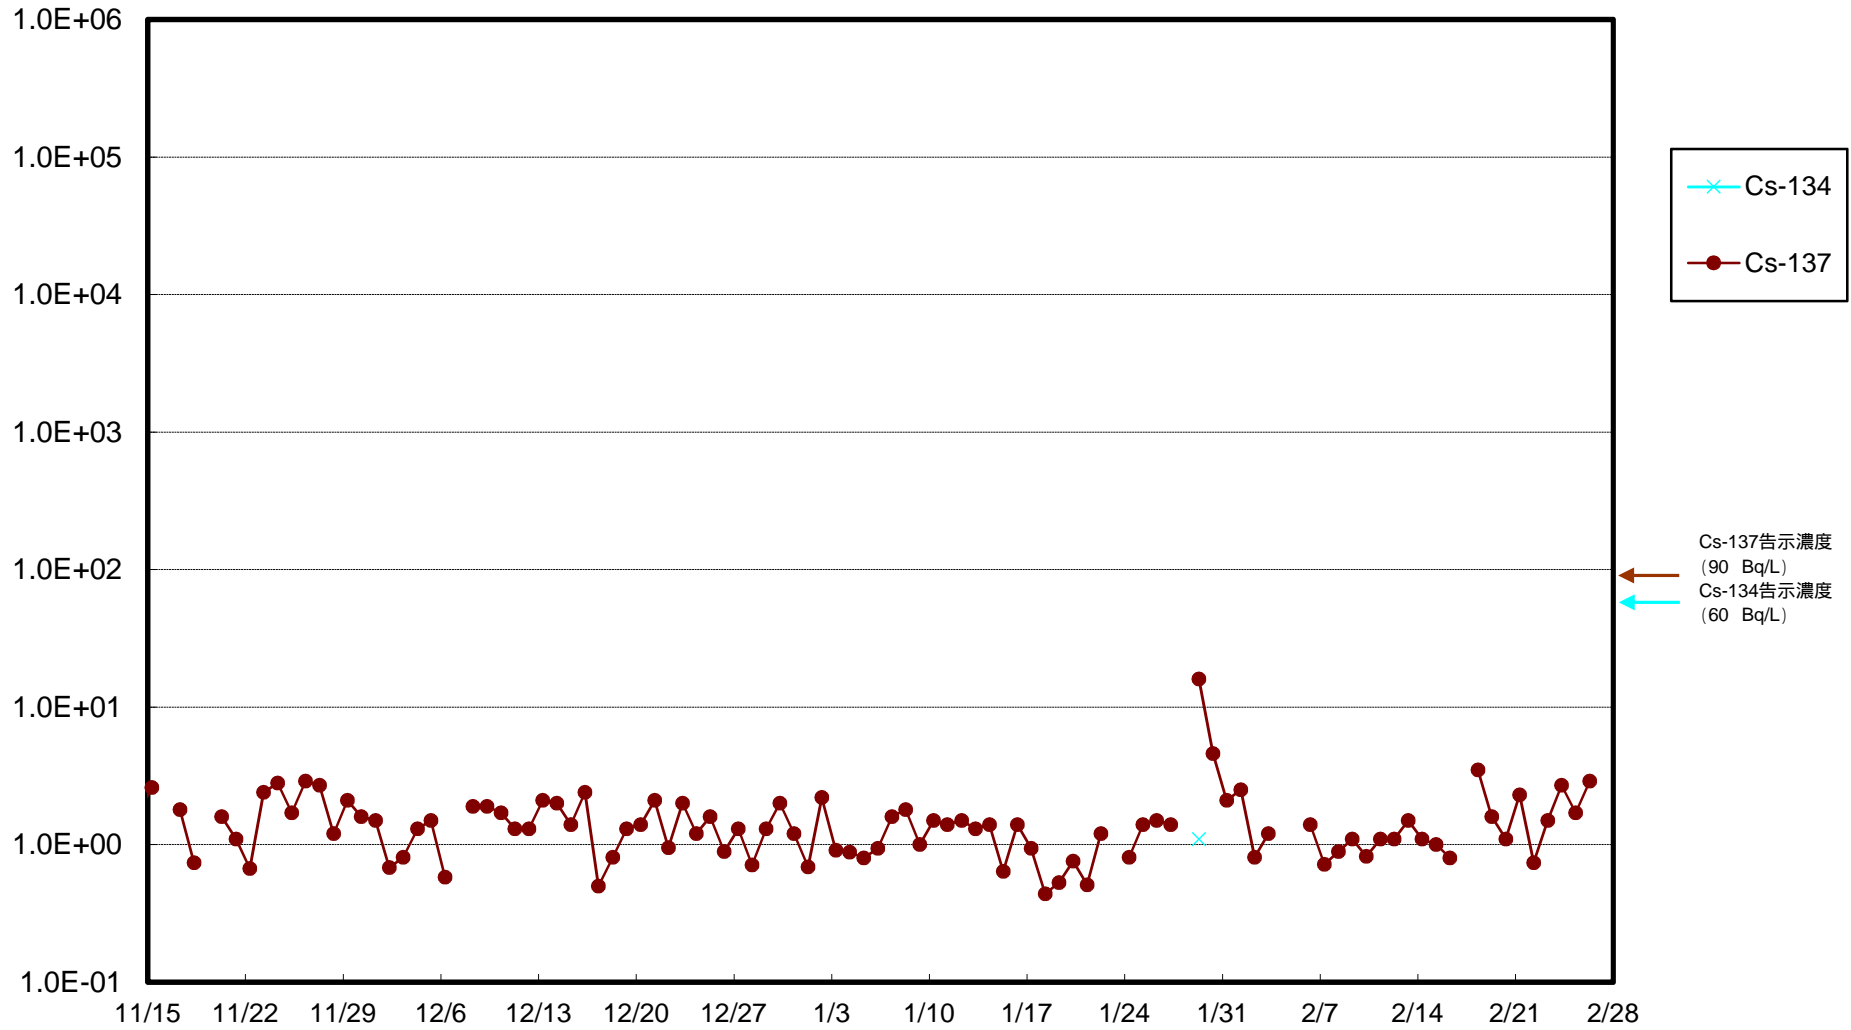

福島第一 物揚場前海水放射能濃度 (Bq / L)

福島第一 1~4号機取水口内北側(東波除堤北側)海水放射能濃度 (Bq / L)

福島第一 1~4号機取水口内南側(遮水壁前)海水放射能濃度 (Bq / L)

福島第一 6号機取水口前海水放射能濃度 (Bq / L)

### 福島第一 港湾口海水放射能濃度 (Bq / L)