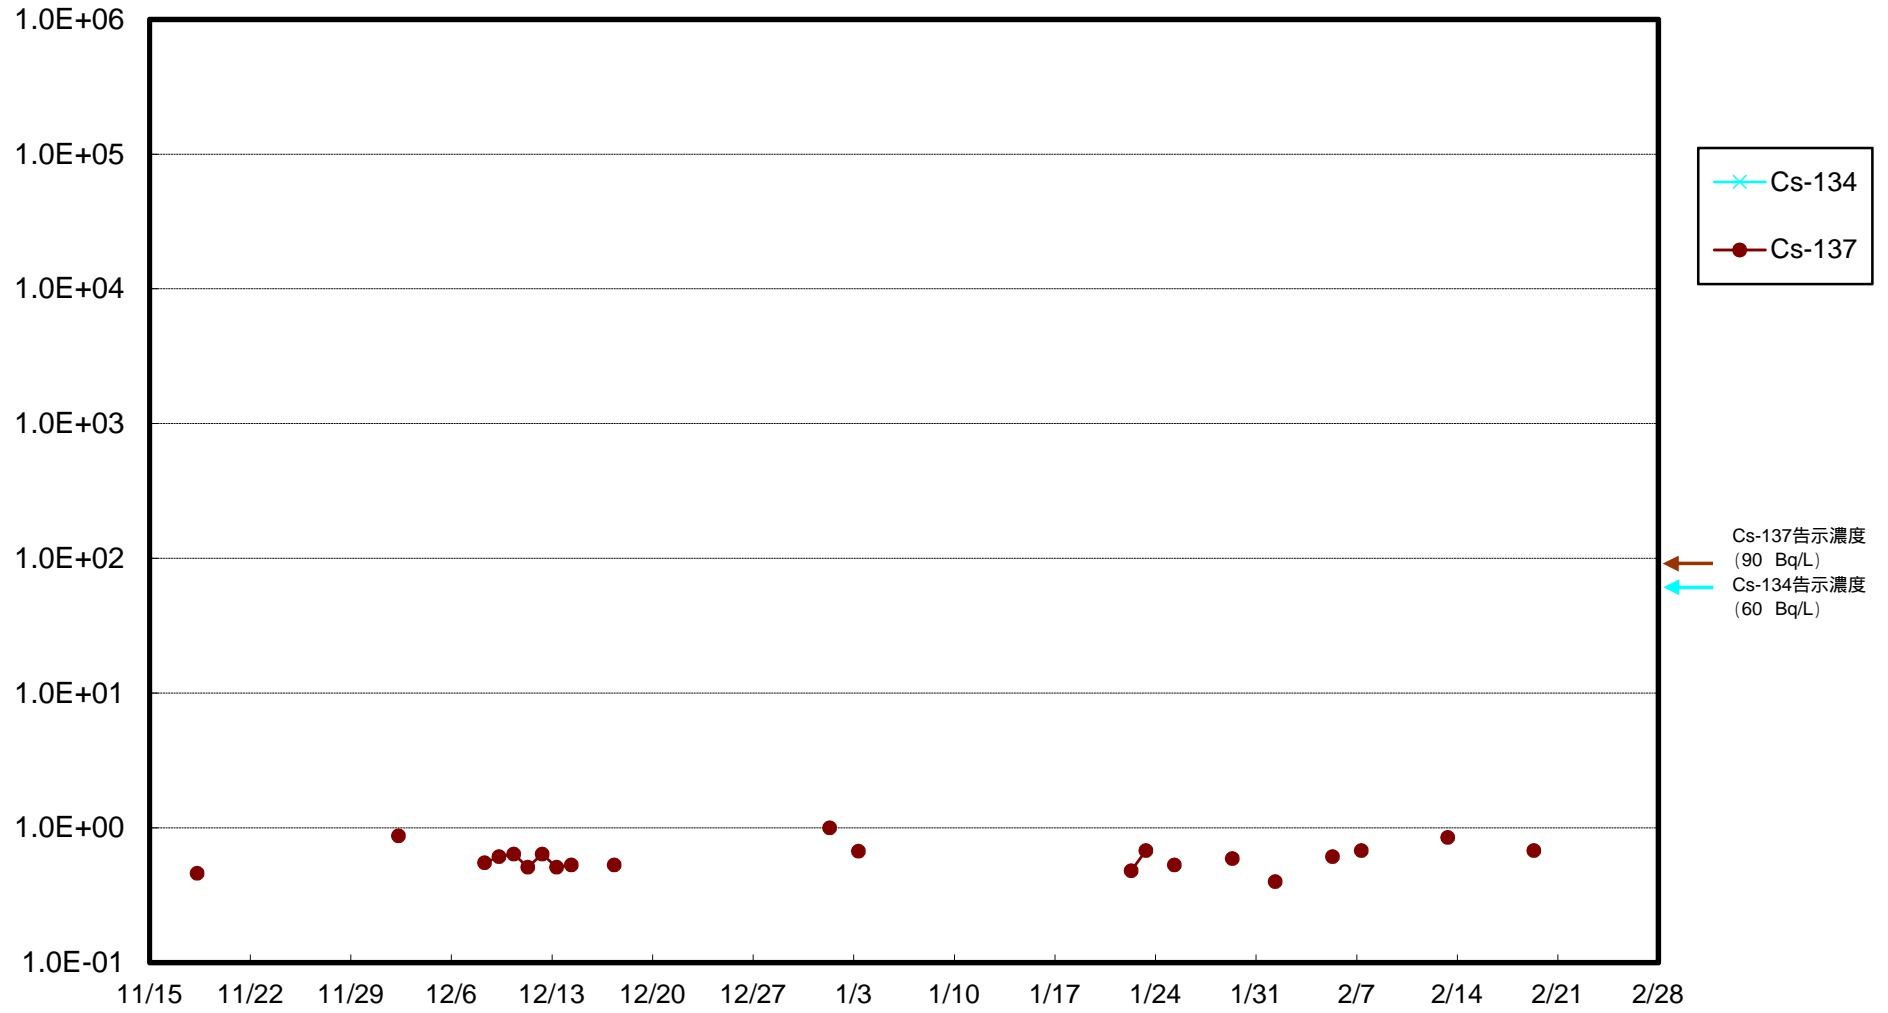

福島第一 物揚場前海水放射能濃度 (Bq / L)

福島第一 1~4号機取水口内北側(東波除堤北側)海水放射能濃度 (Bq / L)

福島第一 1~4号機取水口内南側(遮水壁前)海水放射能濃度 (Bq / L)

福島第一 6号機取水口前海水放射能濃度 (Bq / L)

### 福島第一 港湾口海水放射能濃度 (Bq / L)