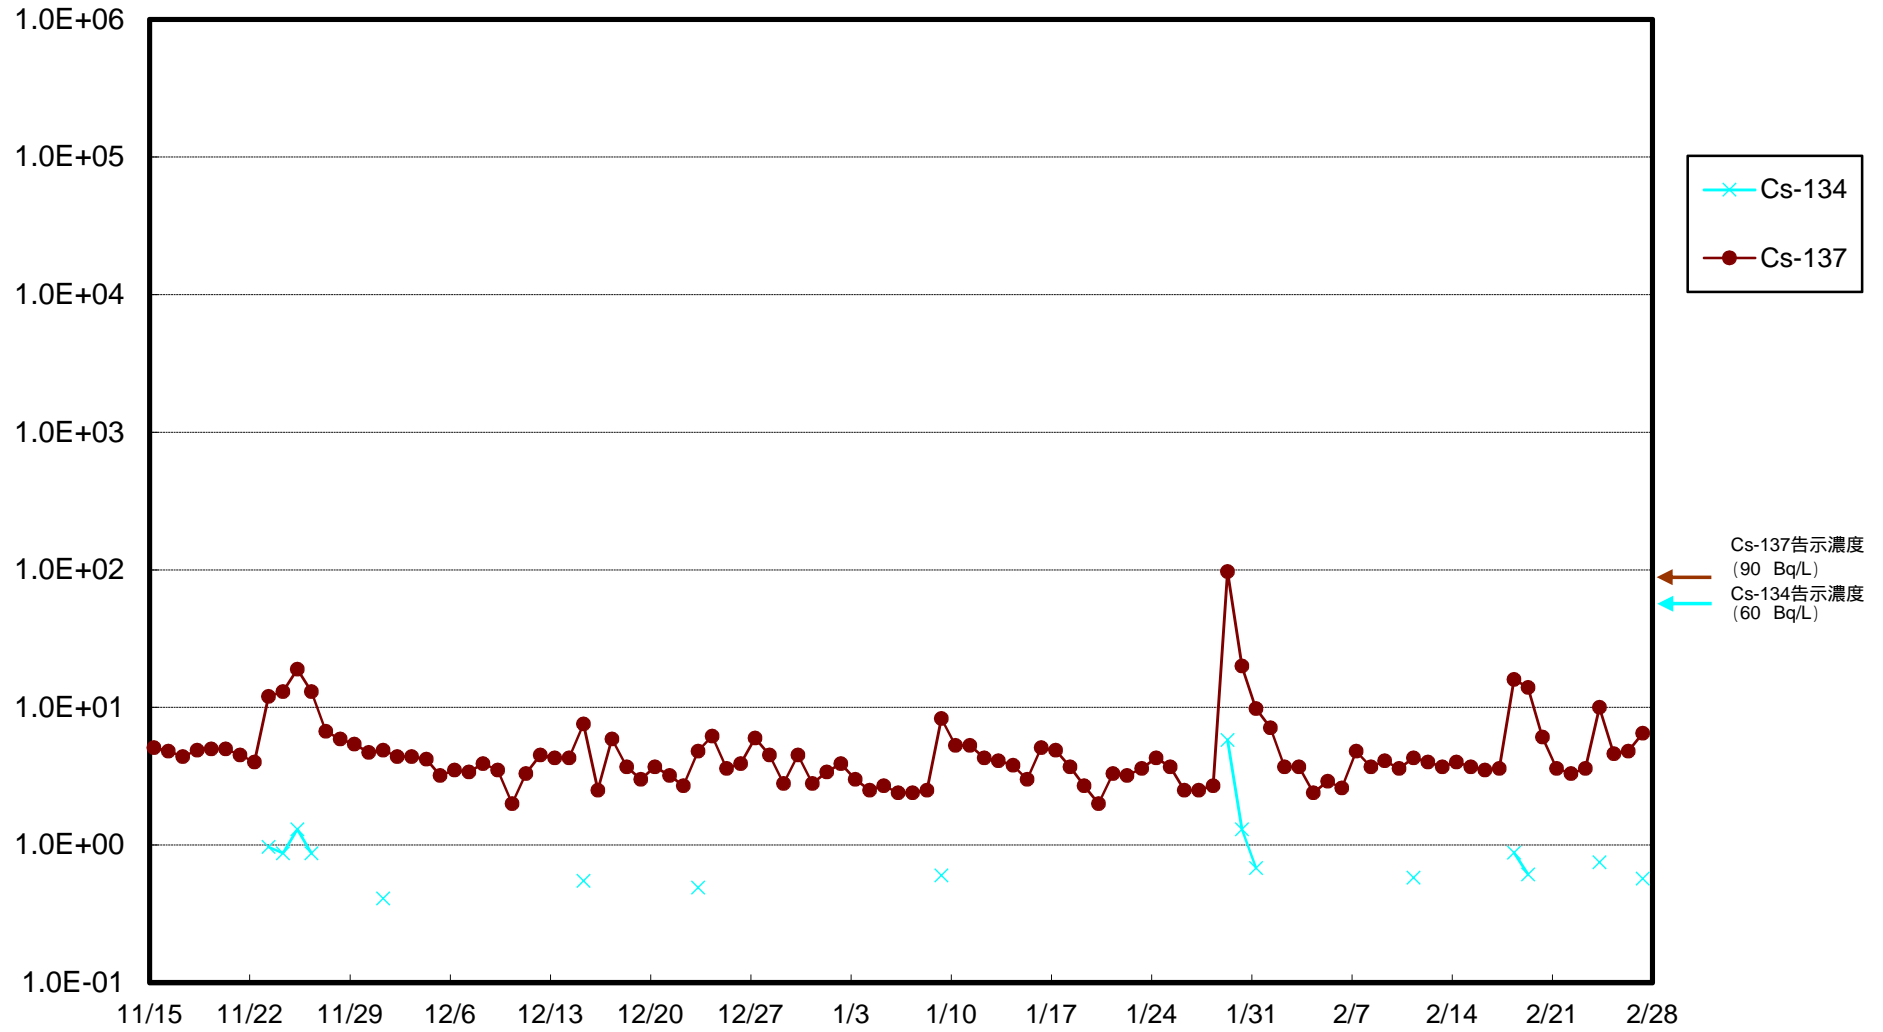

福島第一 物揚場前海水放射能濃度 (Bq / L)

福島第一 1~4号機取水口内北側(東波除堤北側)海水放射能濃度 (Bq / L)

福島第一 1~4号機取水口内南側(遮水壁前)海水放射能濃度 (Bq / L)

福島第一 6号機取水口前海水放射能濃度 (Bq / L)

### 福島第一 港湾口海水放射能濃度 (Bq / L)