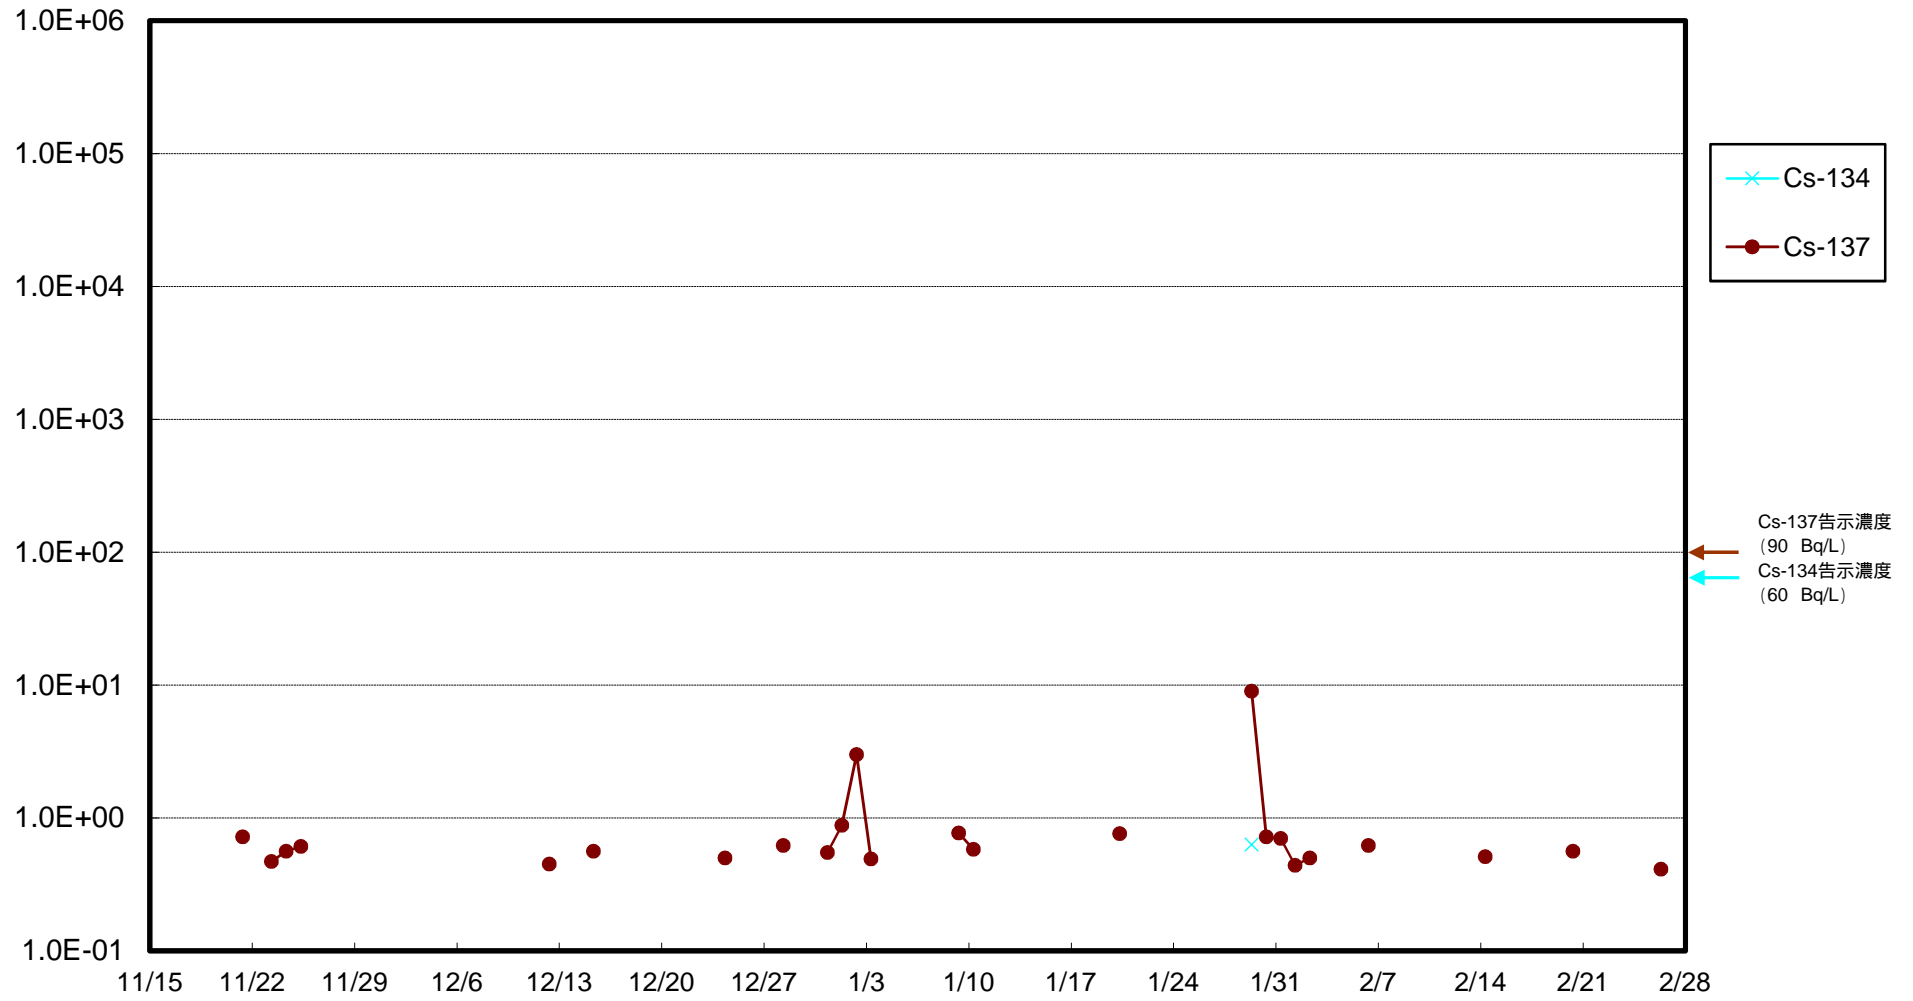

福島第一 物揚場前海水放射能濃度 (Bq / L)

福島第一 1~4号機取水口内北側(東波除堤北側)海水放射能濃度 (Bq / L)

福島第一 1~4号機取水口内南側(遮水壁前)海水放射能濃度 (Bq / L)

福島第一 6号機取水口前海水放射能濃度 (Bq / L)

### 福島第一 港湾口海水放射能濃度 (Bq / L)