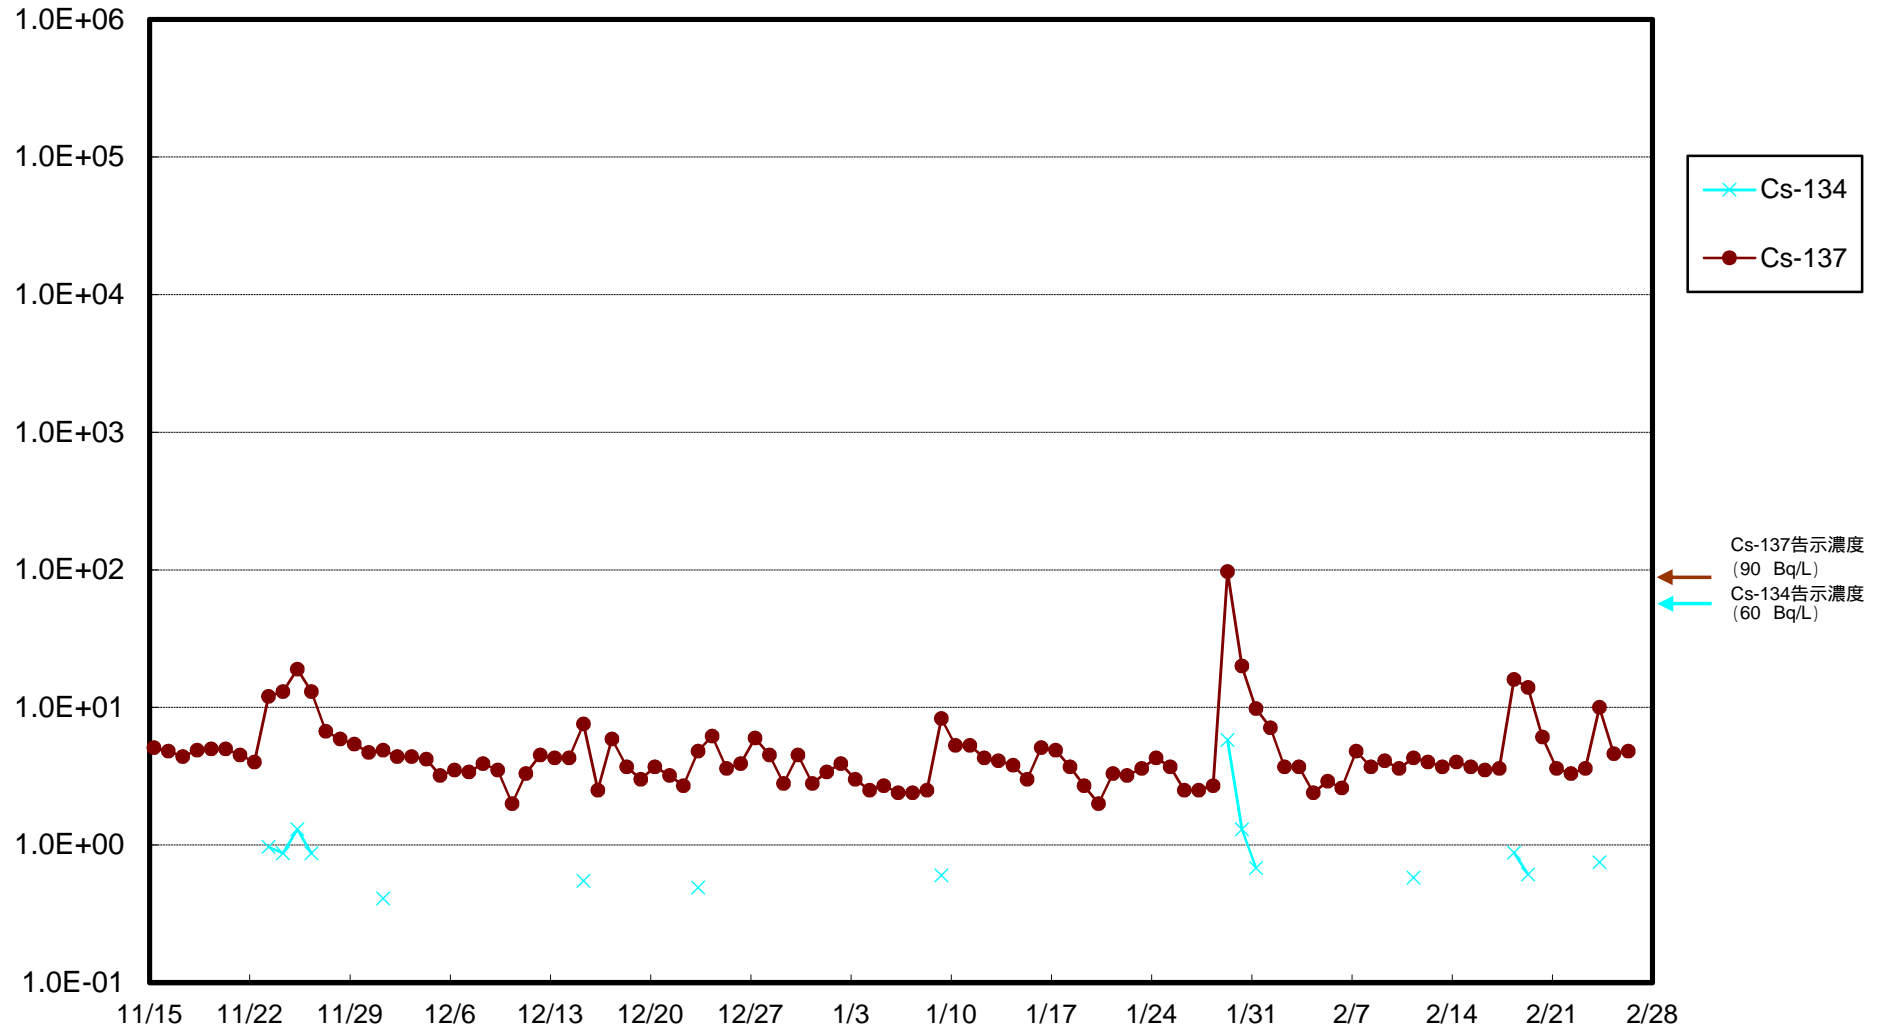

福島第一 物揚場前海水放射能濃度 (Bq / L)

福島第一 1~4号機取水口内北側(東波除堤北側)海水放射能濃度 (Bq / L)

福島第一 1~4号機取水口内南側(遮水壁前)海水放射能濃度 (Bq / L)

福島第一 6号機取水口前海水放射能濃度 (Bq / L)

福島第一 港湾口海水放射能濃度 (Bq / L)