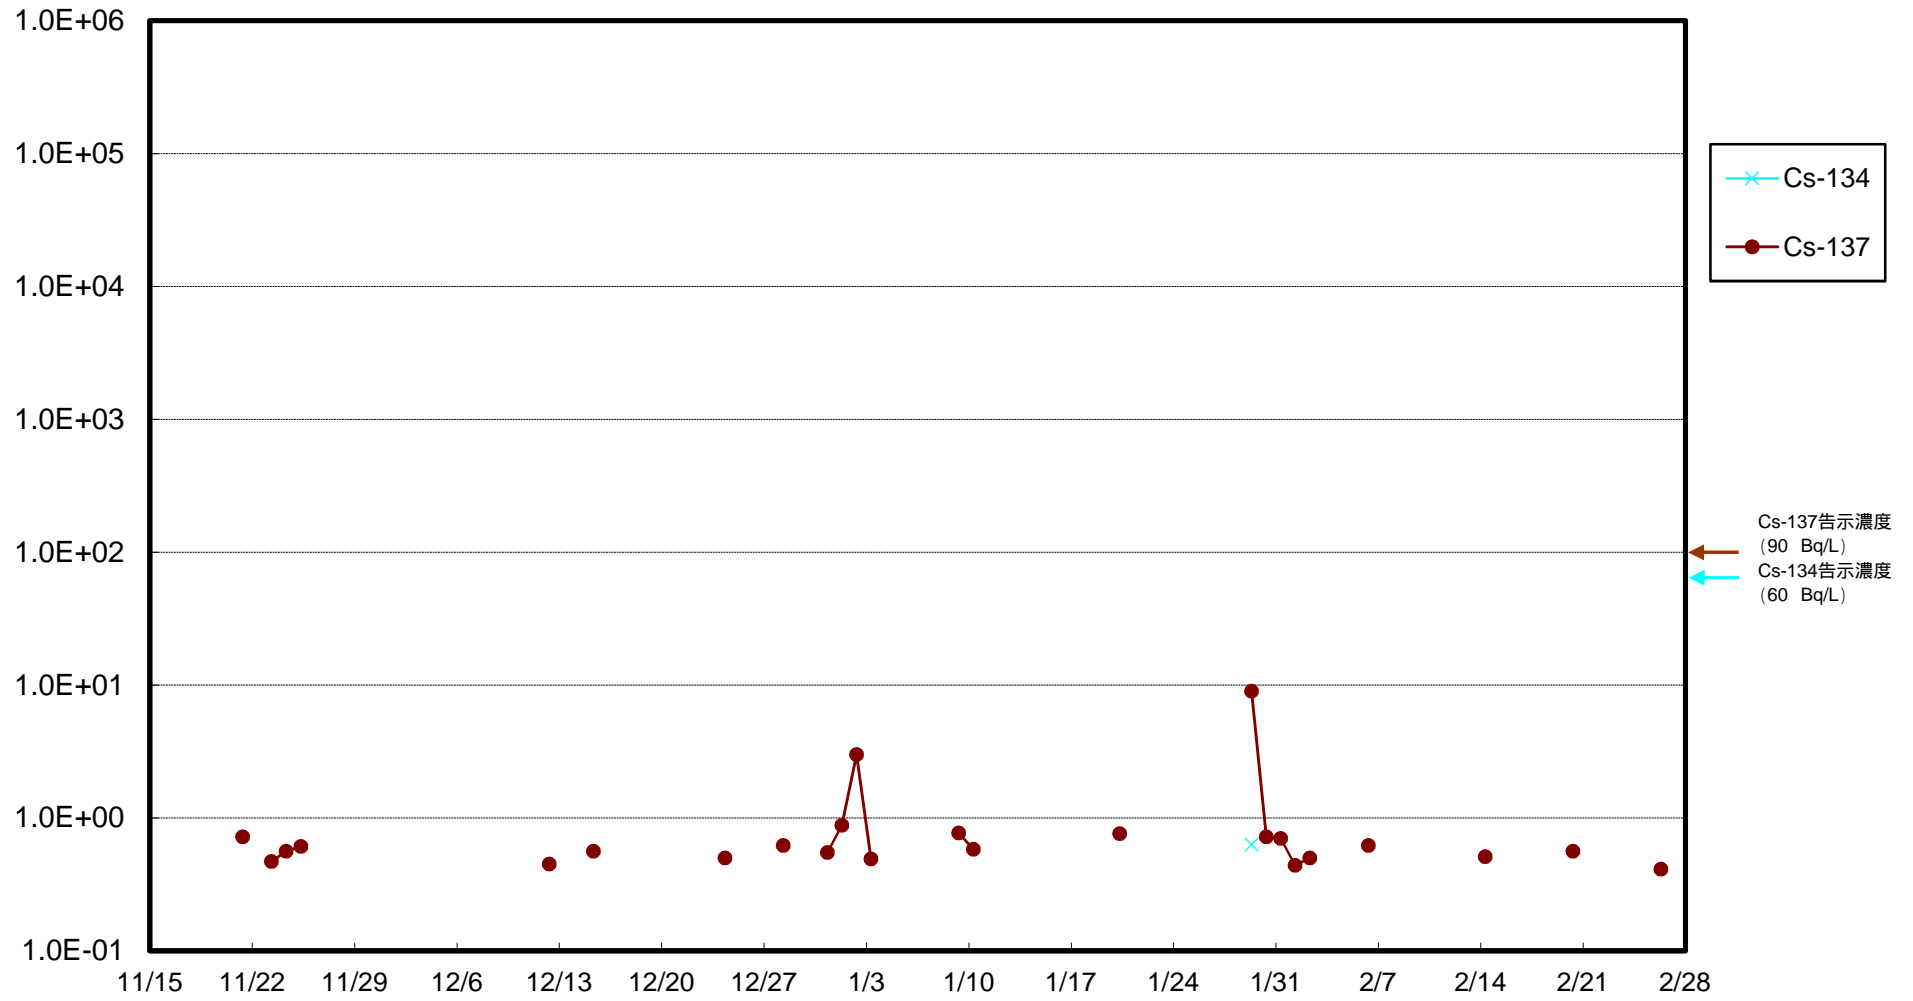

福島第一 物揚場前海水放射能濃度 (Bq / L)

福島第一 1~4号機取水口内北側(東波除堤北側)海水放射能濃度 (Bq / L)

福島第一 1~4号機取水口内南側(遮水壁前)海水放射能濃度 (Bq / L)

福島第一 6号機取水口前海水放射能濃度 (Bq / L)

福島第一 港湾口海水放射能濃度 (Bq / L)