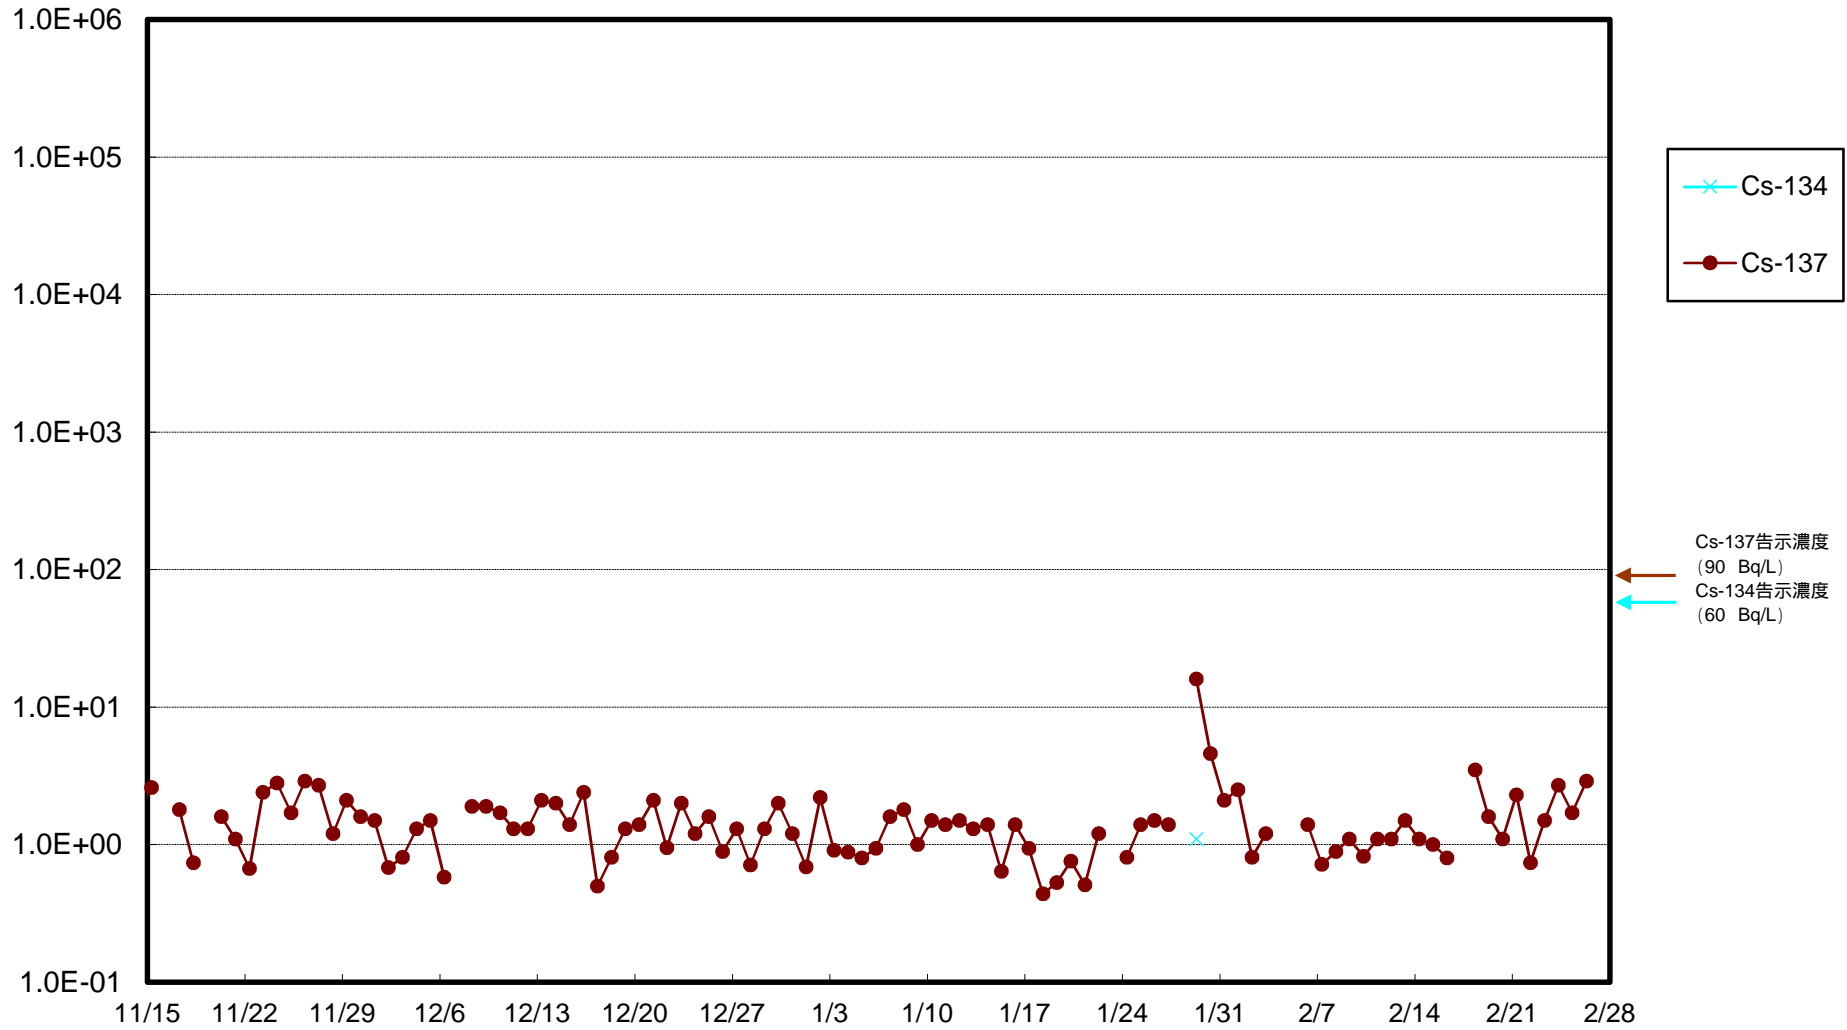

福島第一 物揚場前海水放射能濃度 (Bq / L)

福島第一 1~4号機取水口内北側(東波除堤北側)海水放射能濃度 (Bq / L)

福島第一 1~4号機取水口内南側(遮水壁前)海水放射能濃度 (Bq / L)

福島第一 6号機取水口前海水放射能濃度 (Bq / L)

福島第一 港湾口海水放射能濃度 (Bq / L)