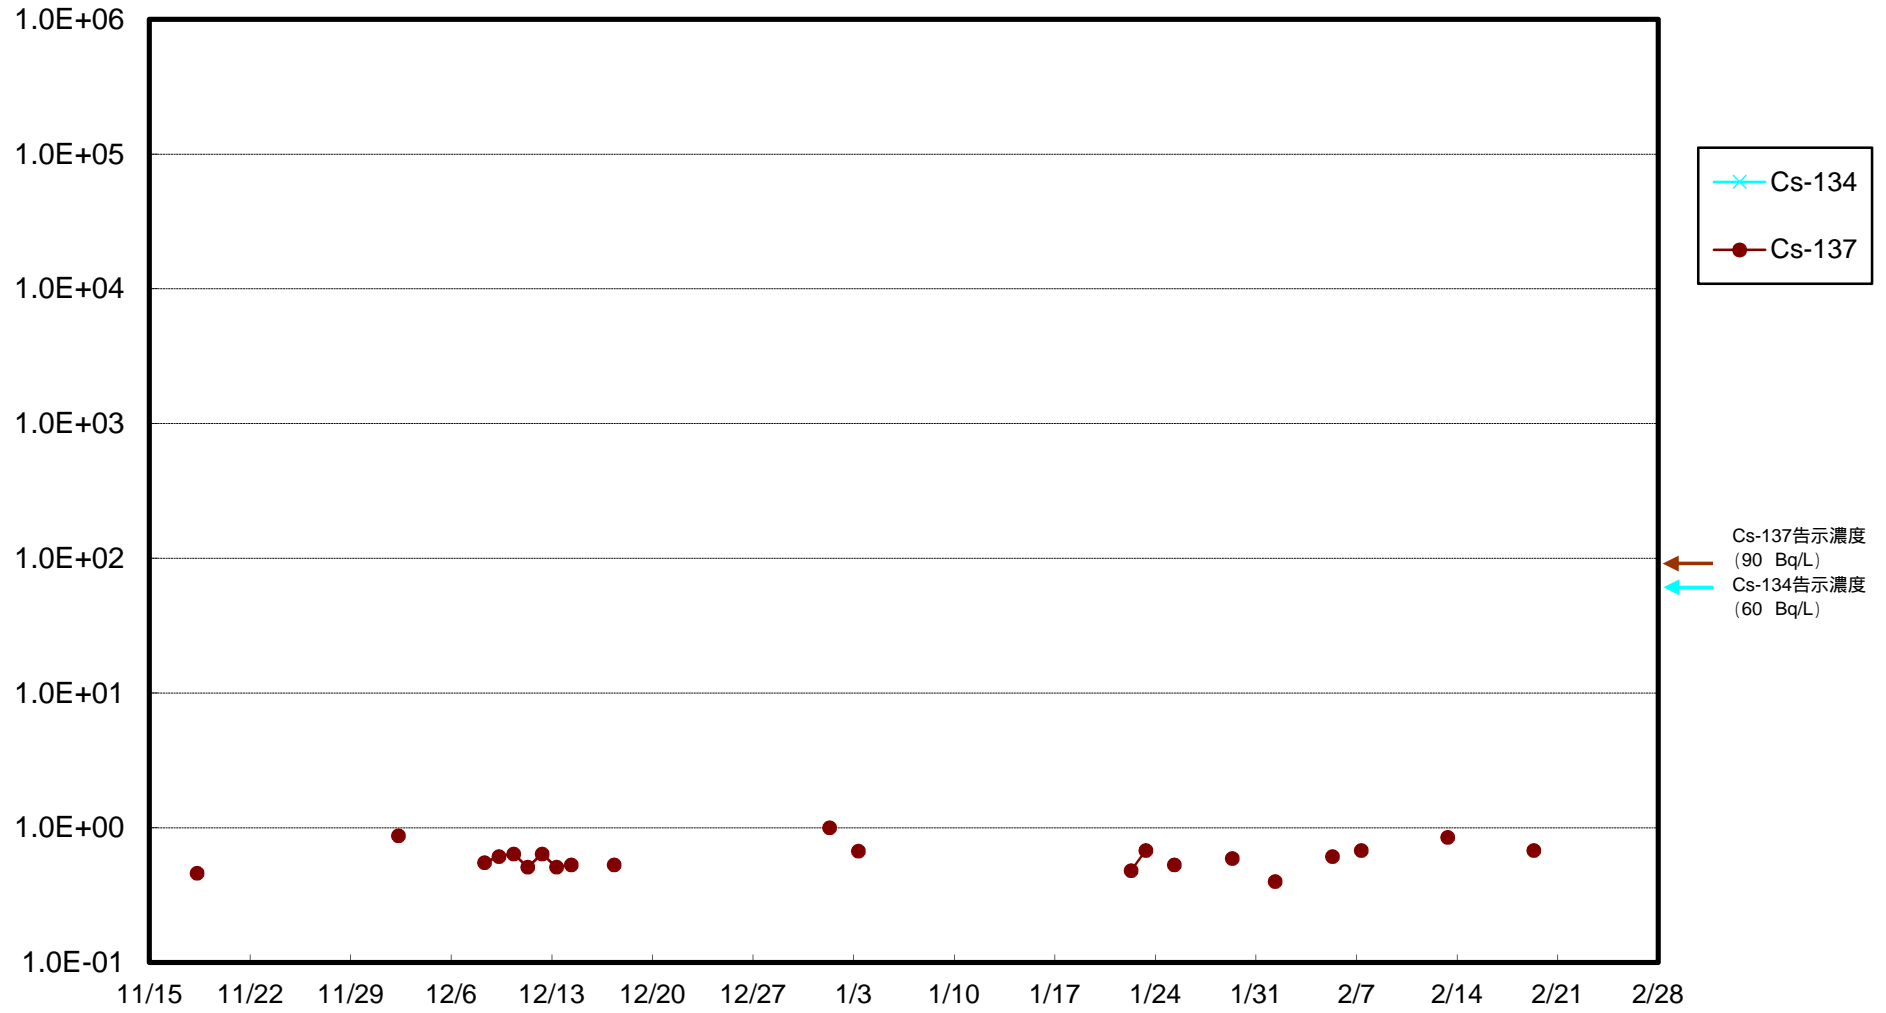

福島第一 物揚場前海水放射能濃度 (Bq / L)

福島第一 1~4号機取水口内北側(東波除堤北側)海水放射能濃度 (Bq / L)

福島第一 1~4号機取水口内南側(遮水壁前)海水放射能濃度 (Bq / L)

福島第一 6号機取水口前海水放射能濃度 (Bq / L)

福島第一 港湾口海水放射能濃度 (Bq / L)