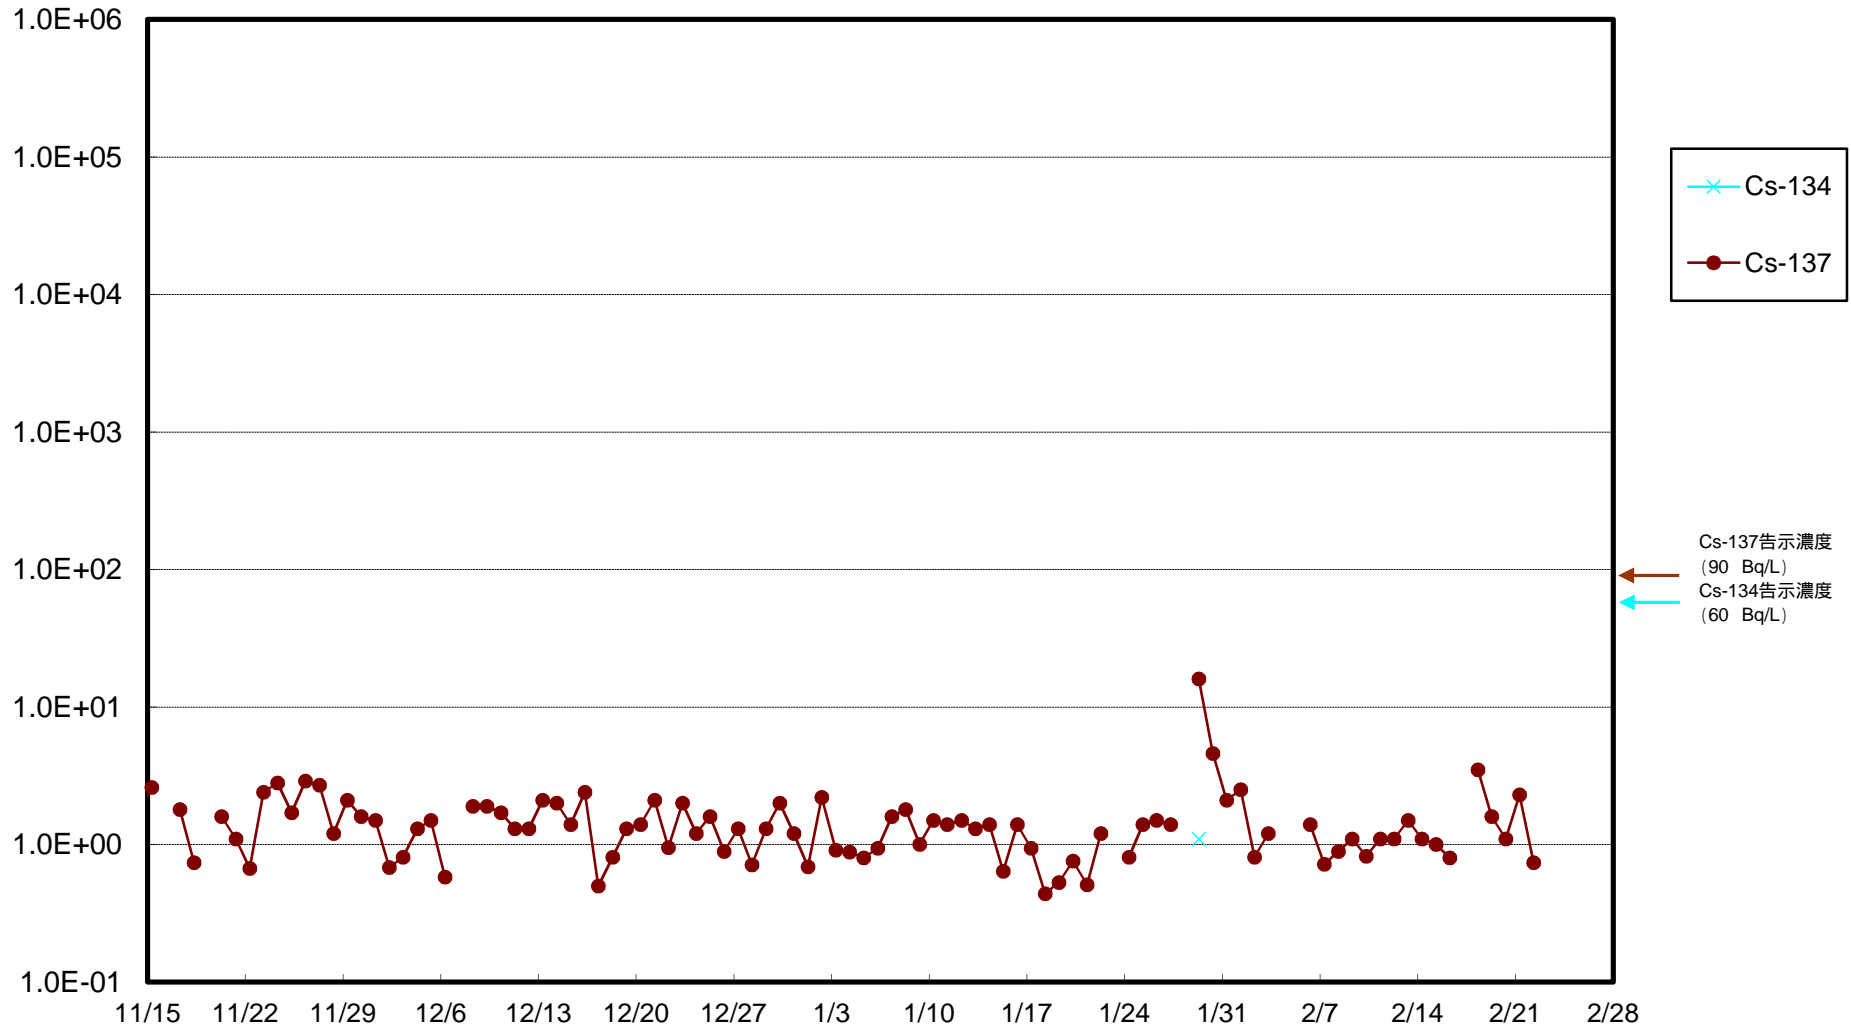

福島第一 物揚場前海水放射能濃度 (Bq / L)

福島第一 1~4号機取水口内北側(東波除堤北側)海水放射能濃度 (Bq / L)

福島第一 1~4号機取水口内南側(遮水壁前)海水放射能濃度 (Bq / L)

福島第一 6号機取水口前海水放射能濃度 (Bq / L)

福島第一 港湾口海水放射能濃度 (Bq / L)