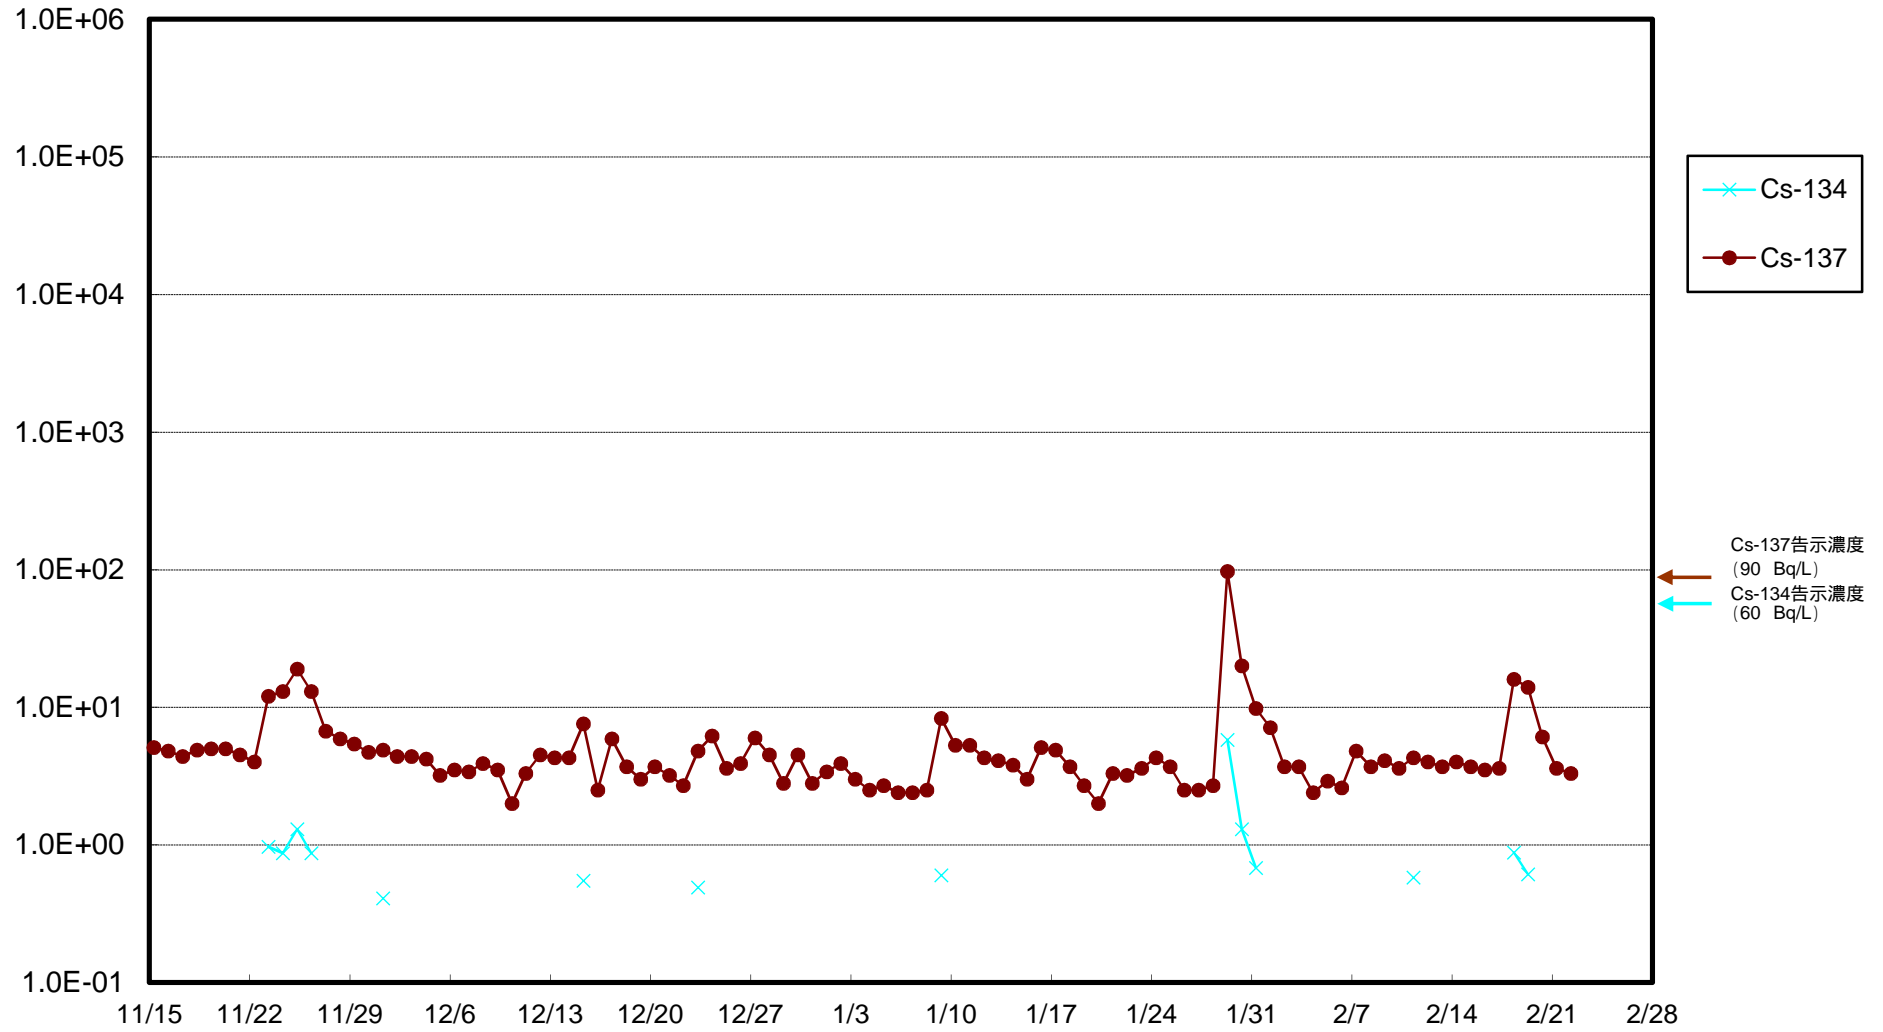

福島第一 物揚場前海水放射能濃度 (Bq / L)

福島第一 1~4号機取水口内北側(東波除堤北側)海水放射能濃度 (Bq / L)

福島第一 1~4号機取水口内南側(遮水壁前)海水放射能濃度 (Bq / L)

福島第一 6号機取水口前海水放射能濃度 (Bq / L)

福島第一 港湾口海水放射能濃度 (Bq / L)