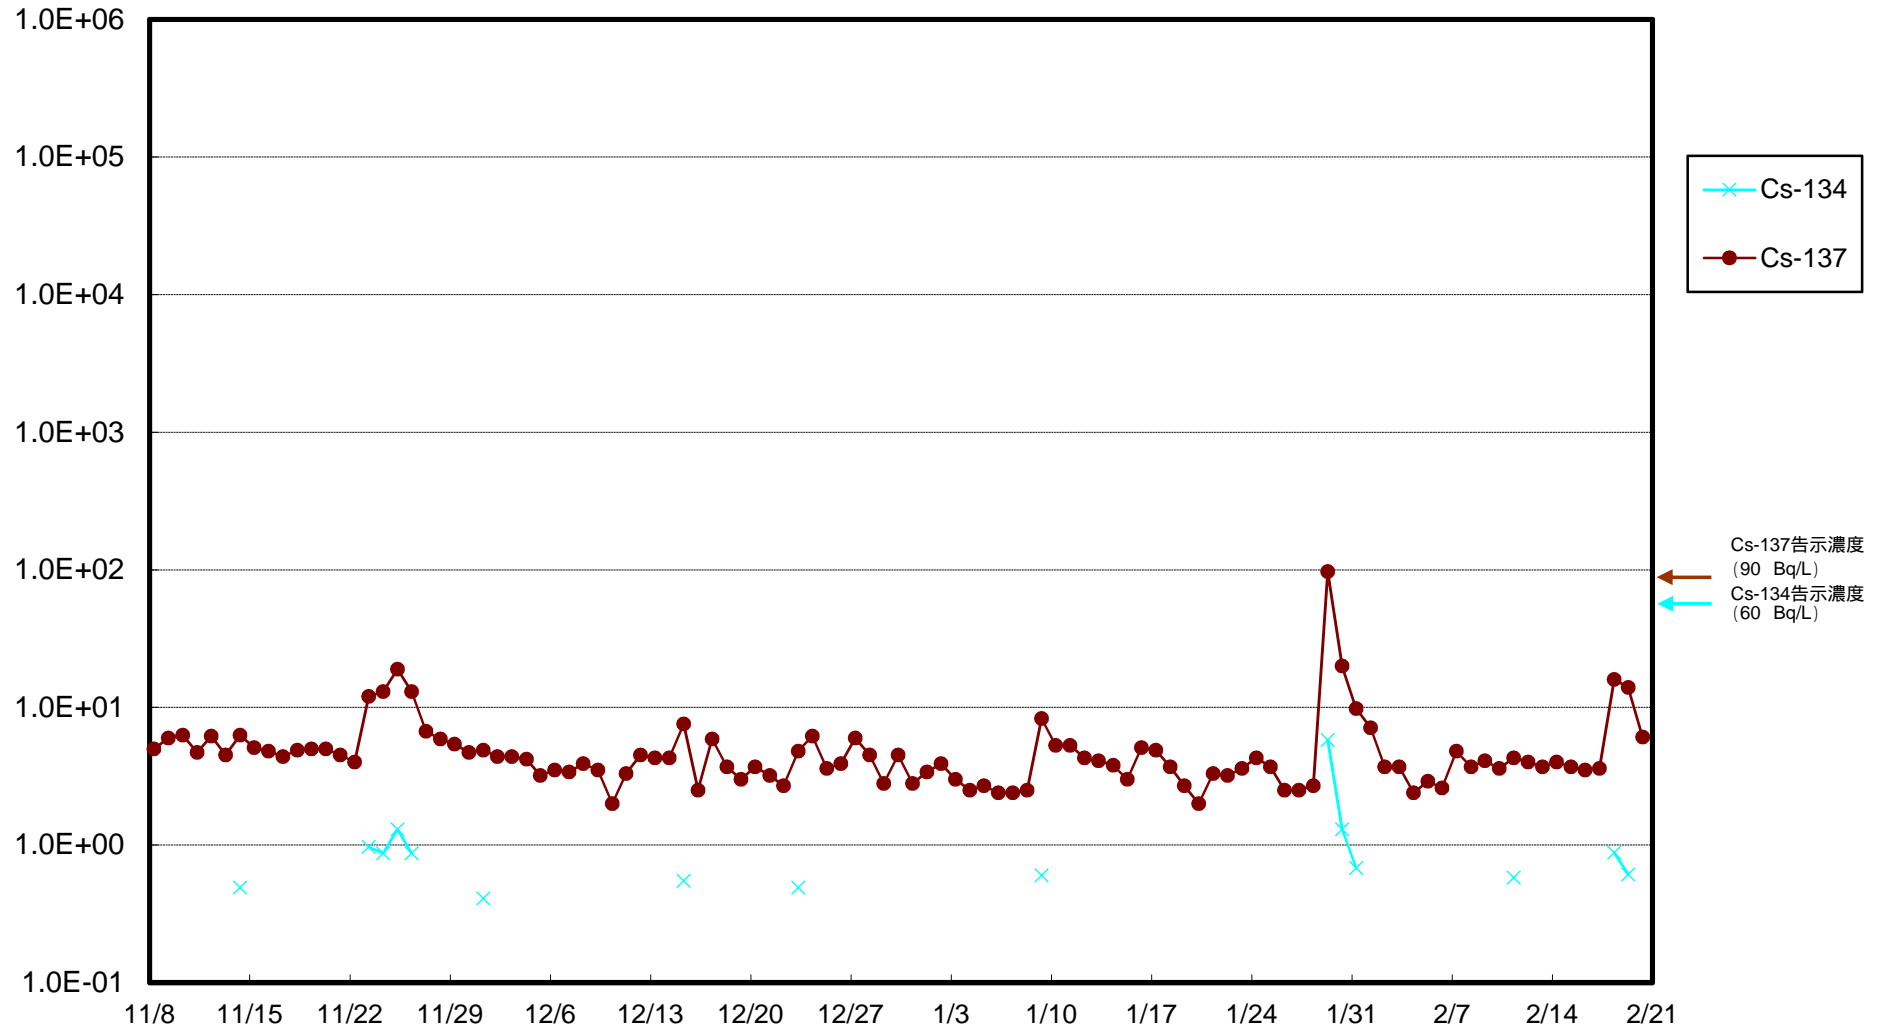

福島第一 物揚場前海水放射能濃度 (Bq / L)

福島第一 1~4号機取水口内北側(東波除堤北側)海水放射能濃度 (Bq/L)

福島第一 1~4号機取水口内南側(遮水壁前)海水放射能濃度 (Bq / L)

福島第一 6号機取水口前海水放射能濃度 (Bq / L)

福島第一 港湾口海水放射能濃度 (Bq / L)