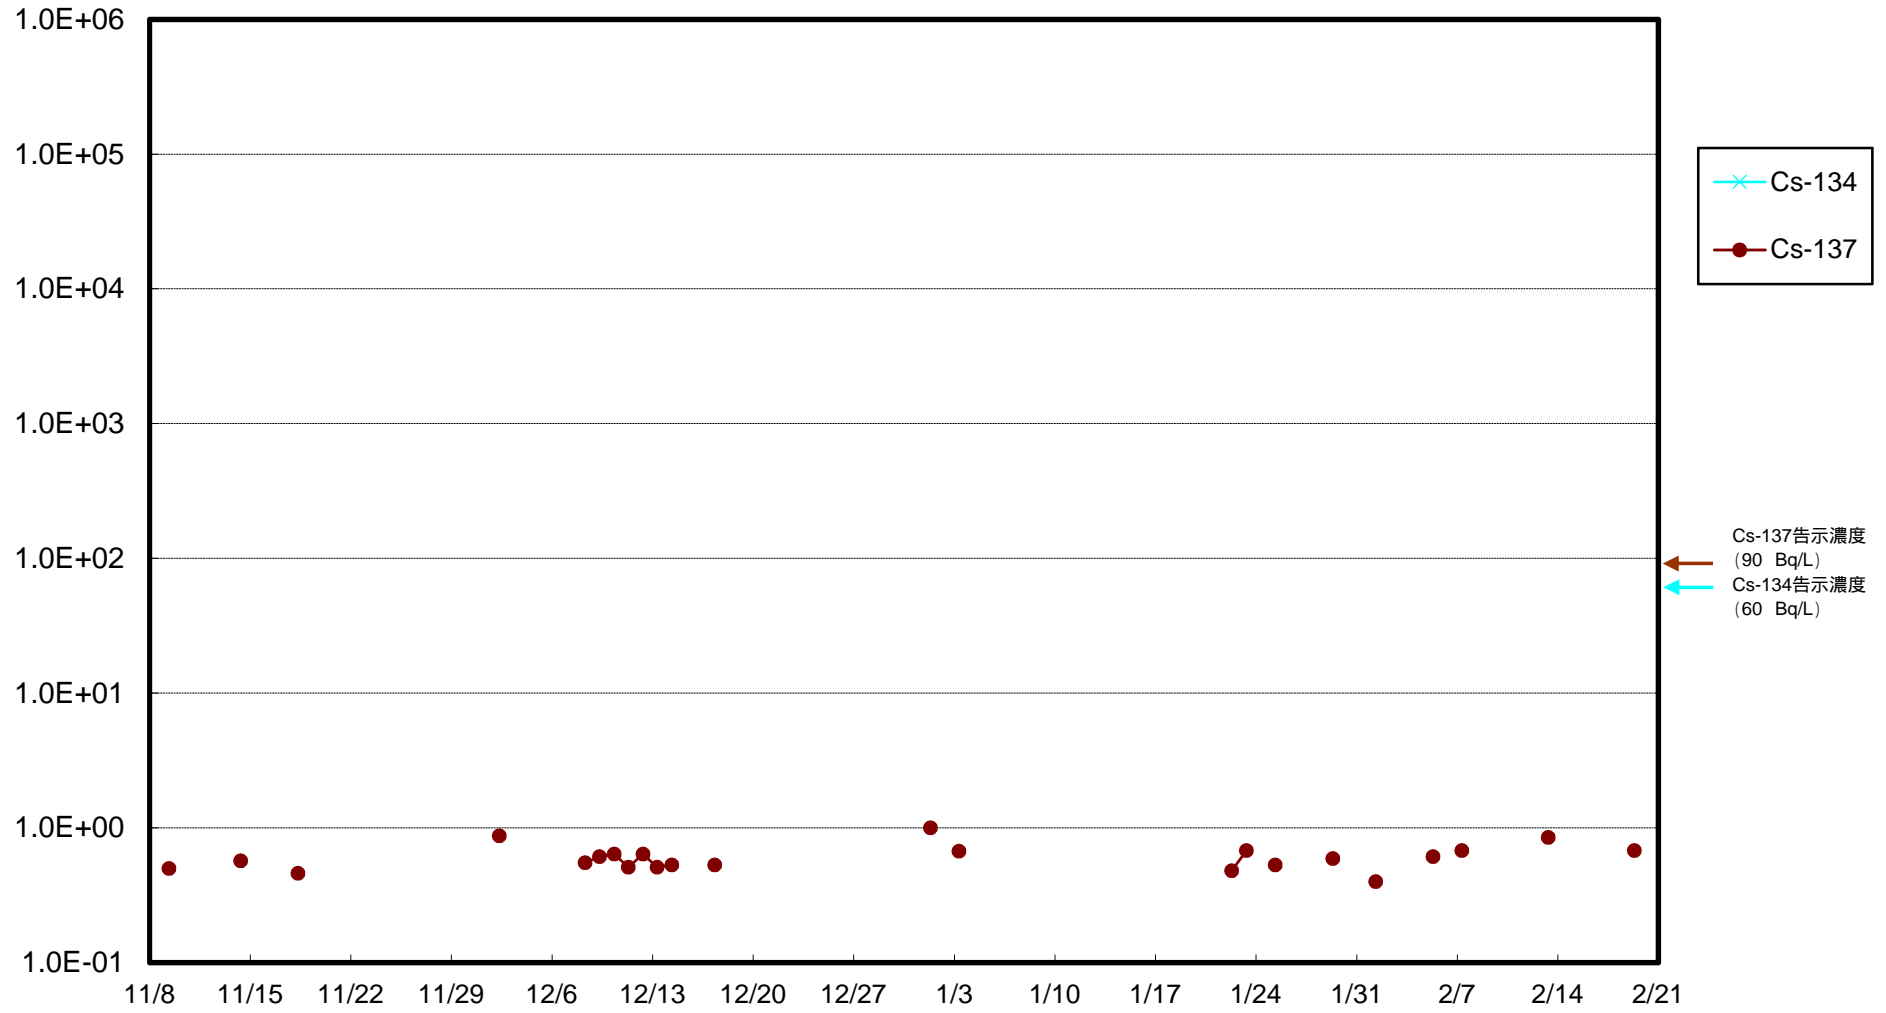

福島第一 物揚場前海水放射能濃度 (Bq / L)

福島第一 1~4号機取水口内北側(東波除堤北側)海水放射能濃度 (Bq/L)

福島第一 1~4号機取水口内南側(遮水壁前)海水放射能濃度 (Bq / L)

福島第一 6号機取水口前海水放射能濃度 (Bq / L)

福島第一 港湾口海水放射能濃度 (Bq / L)