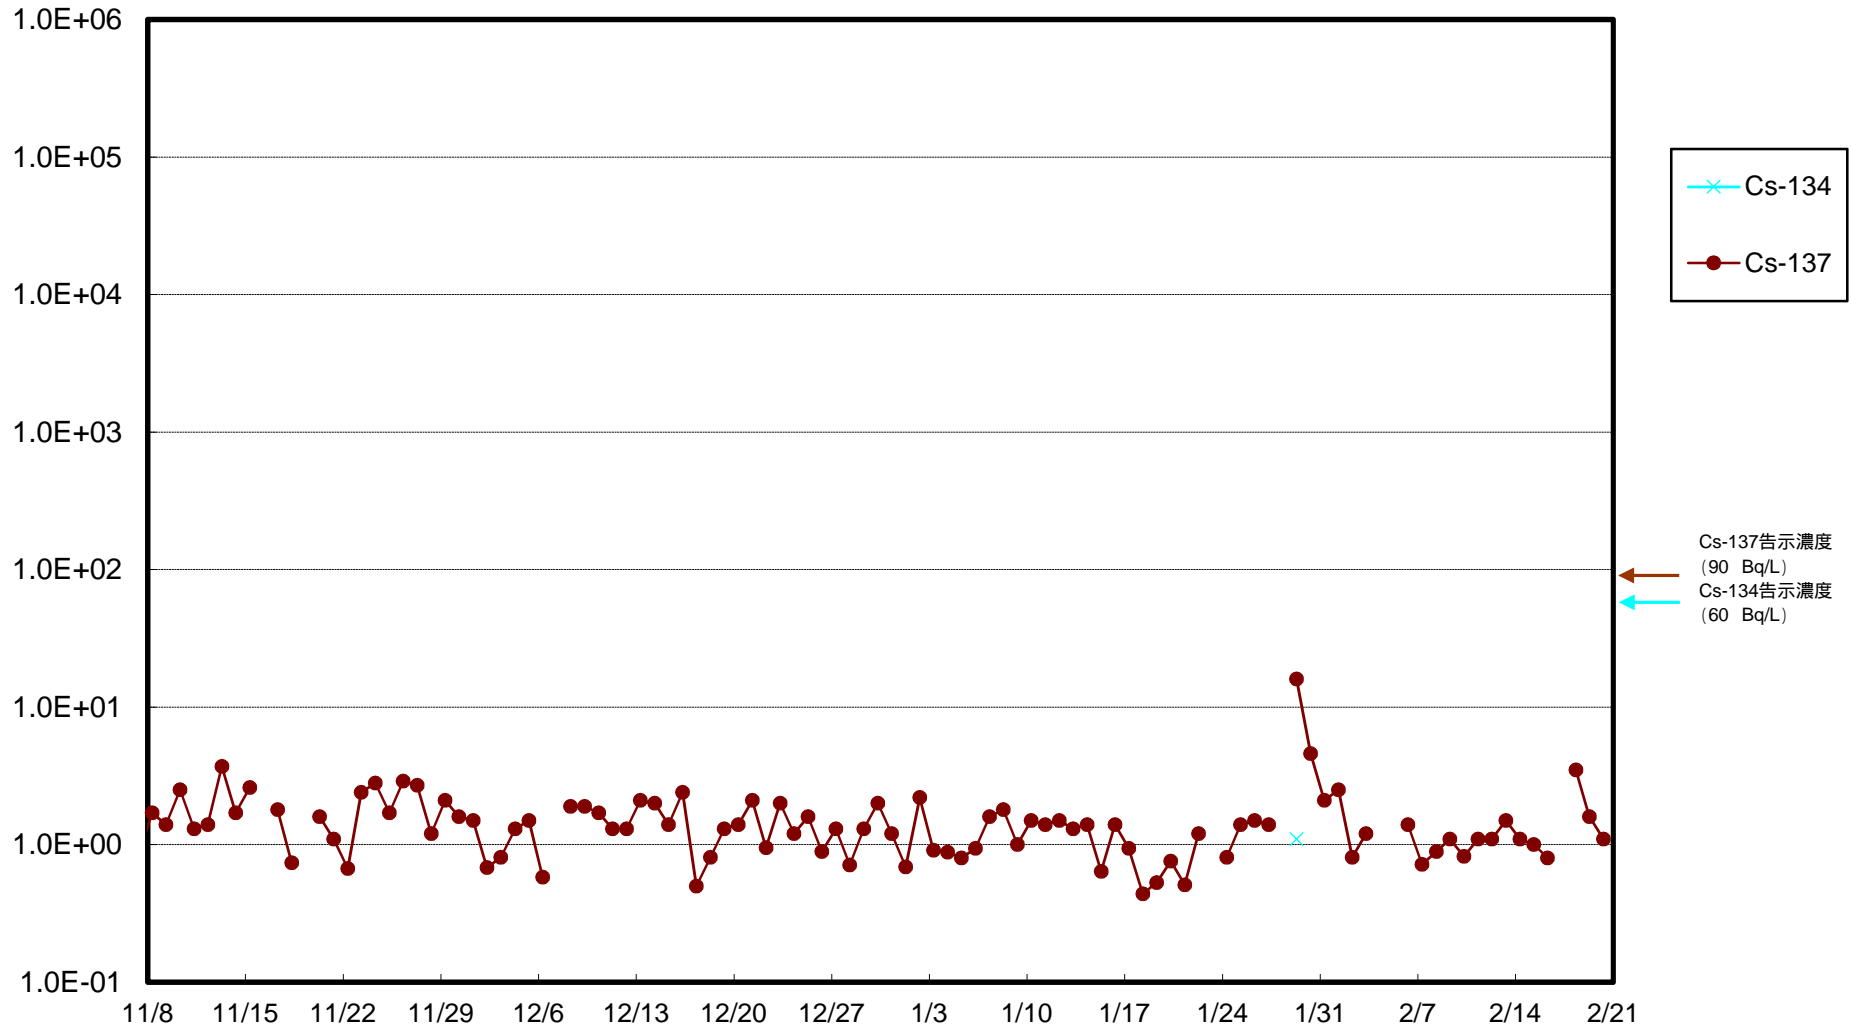

福島第一 物揚場前海水放射能濃度 (Bq / L)

福島第一 1~4号機取水口内北側(東波除堤北側)海水放射能濃度 (Bq/L)

福島第一 1~4号機取水口内南側(遮水壁前)海水放射能濃度 (Bq / L)

福島第一 6号機取水口前海水放射能濃度 (Bq / L)

福島第一 港湾口海水放射能濃度 (Bq / L)