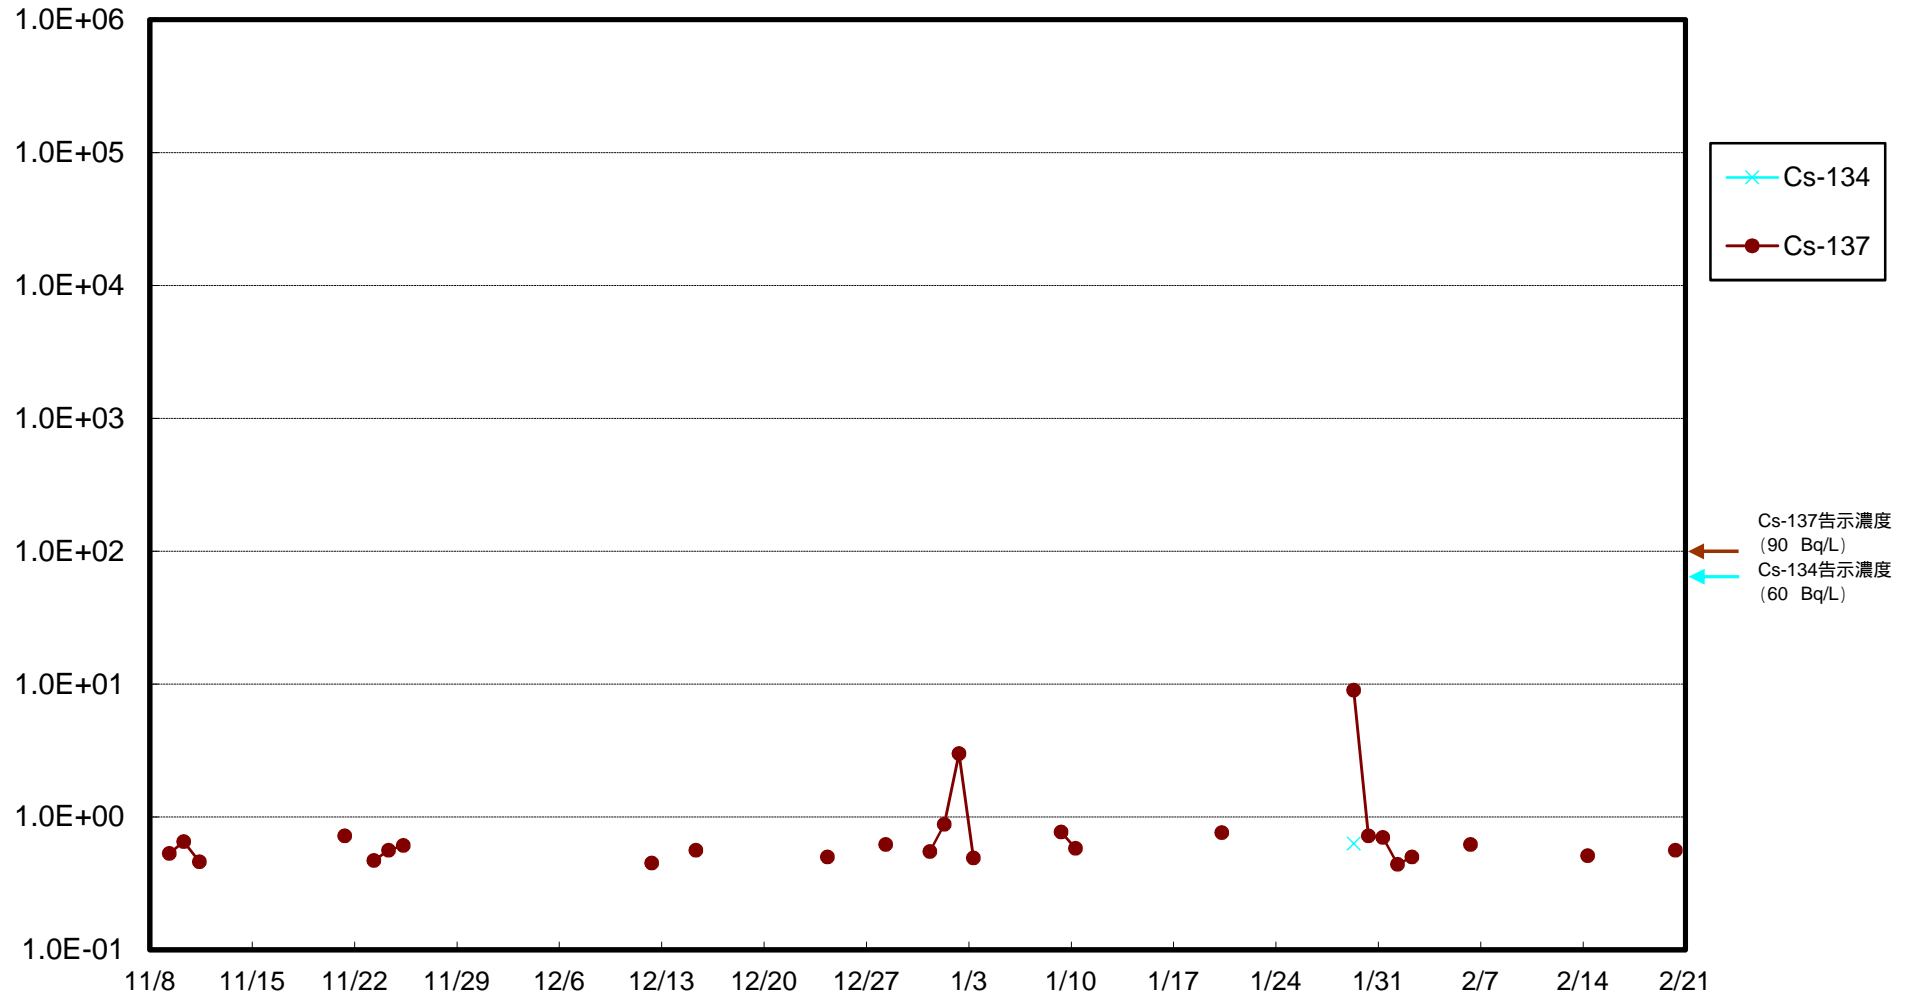

福島第一 物揚場前海水放射能濃度 (Bq / L)

福島第一 1~4号機取水口内北側(東波除堤北側)海水放射能濃度 (Bq/L)

福島第一 1~4号機取水口内南側(遮水壁前)海水放射能濃度 (Bq / L)

福島第一 6号機取水口前海水放射能濃度 (Bq / L)

福島第一 港湾口海水放射能濃度 (Bq / L)