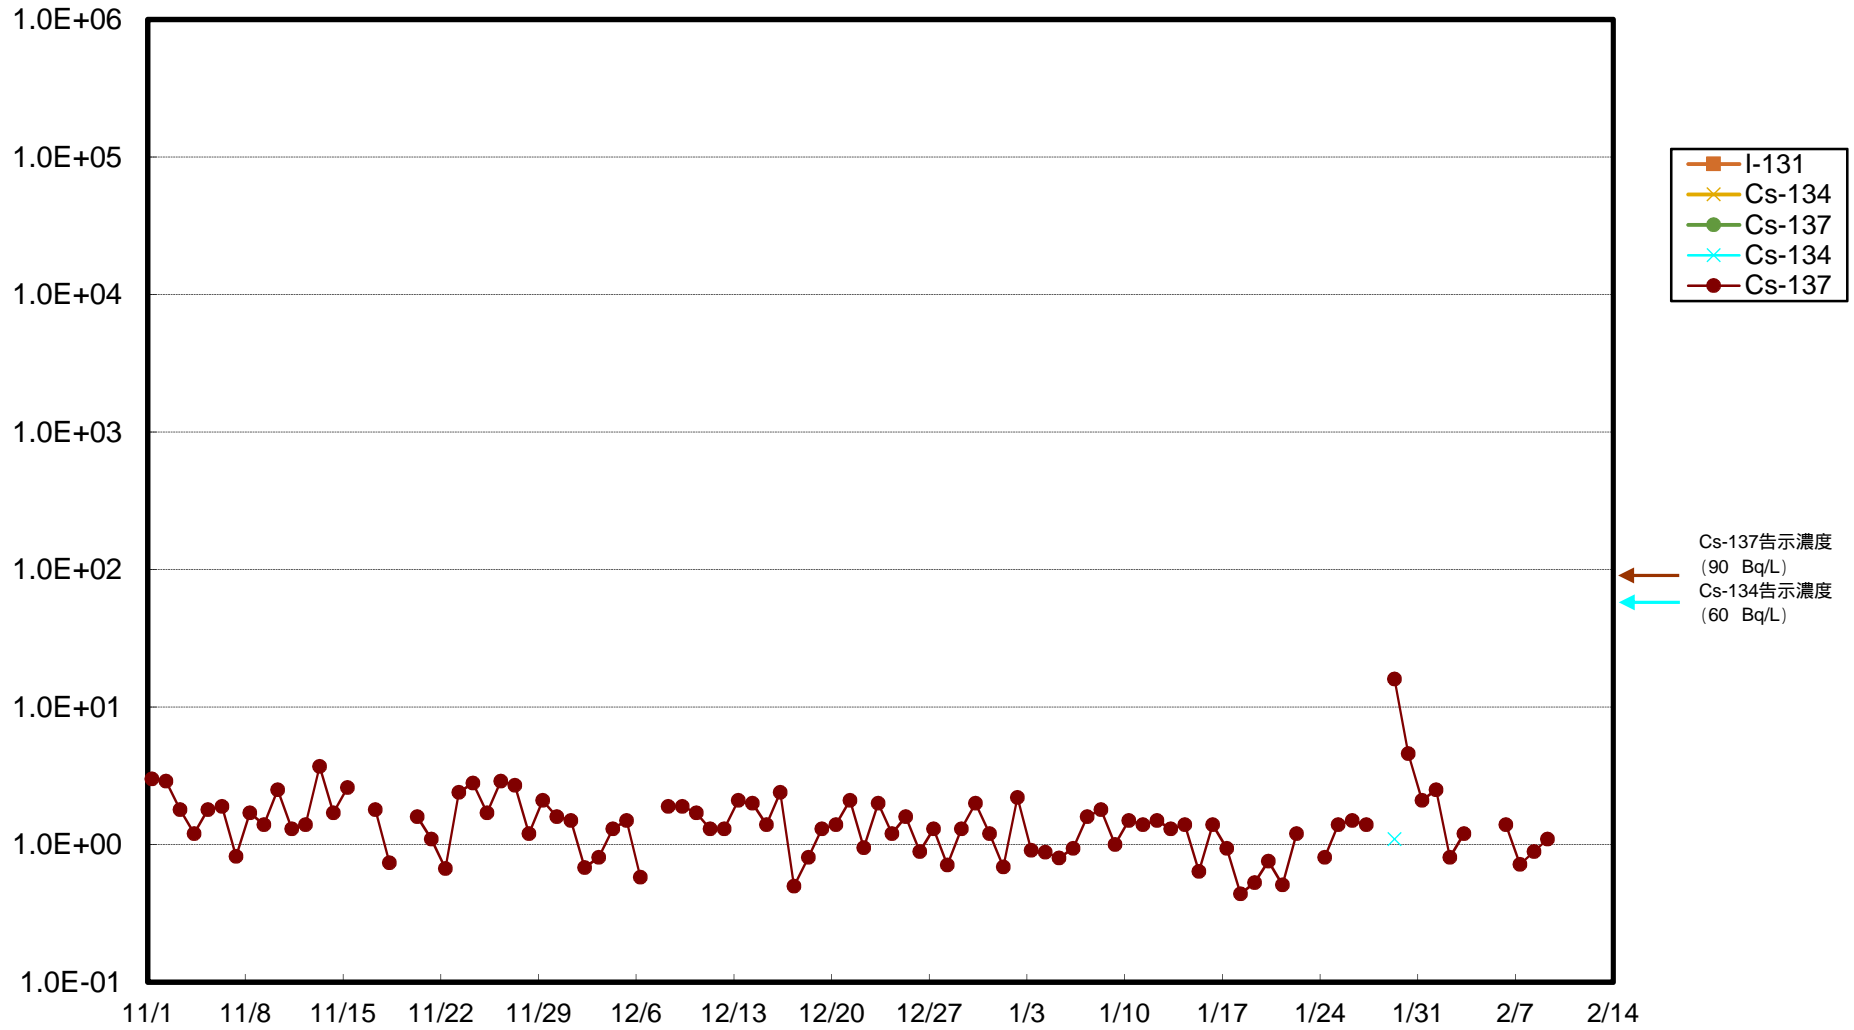

福島第一 物揚場前海水放射能濃度 (Bq / L)

福島第一 1~4号機取水口内北側(東波除堤北側)海水放射能濃度 (Bq / L)

福島第一 1~4号機取水口内南側(遮水壁前)海水放射能濃度 (Bq / L)

福島第一 6号機取水口前海水放射能濃度 (Bq / L)

福島第一 港湾口海水放射能濃度 (Bq / L)