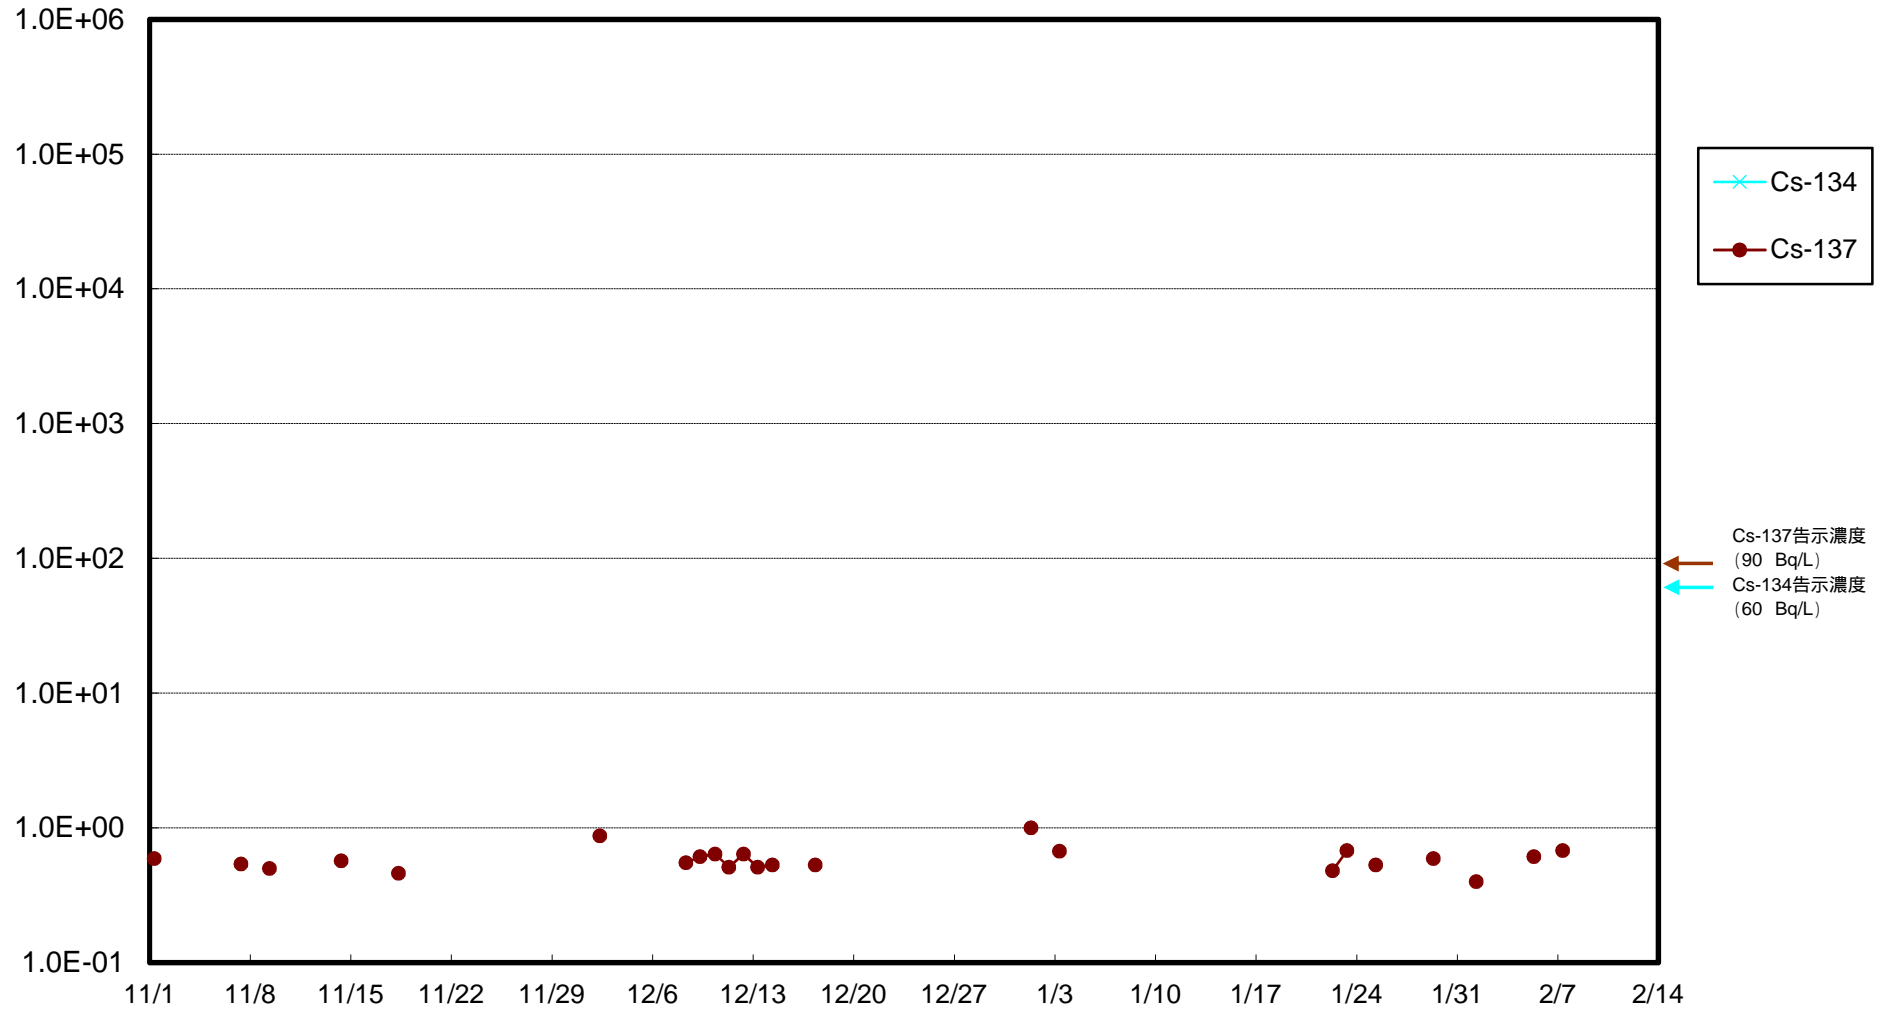

福島第一 物揚場前海水放射能濃度 (Bq / L)

福島第一 1~4号機取水口内北側(東波除堤北側)海水放射能濃度 (Bq / L)

福島第一 1~4号機取水口内南側(遮水壁前)海水放射能濃度 (Bq / L)

福島第一 6号機取水口前海水放射能濃度 (Bq / L)

福島第一 港湾口海水放射能濃度 (Bq / L)