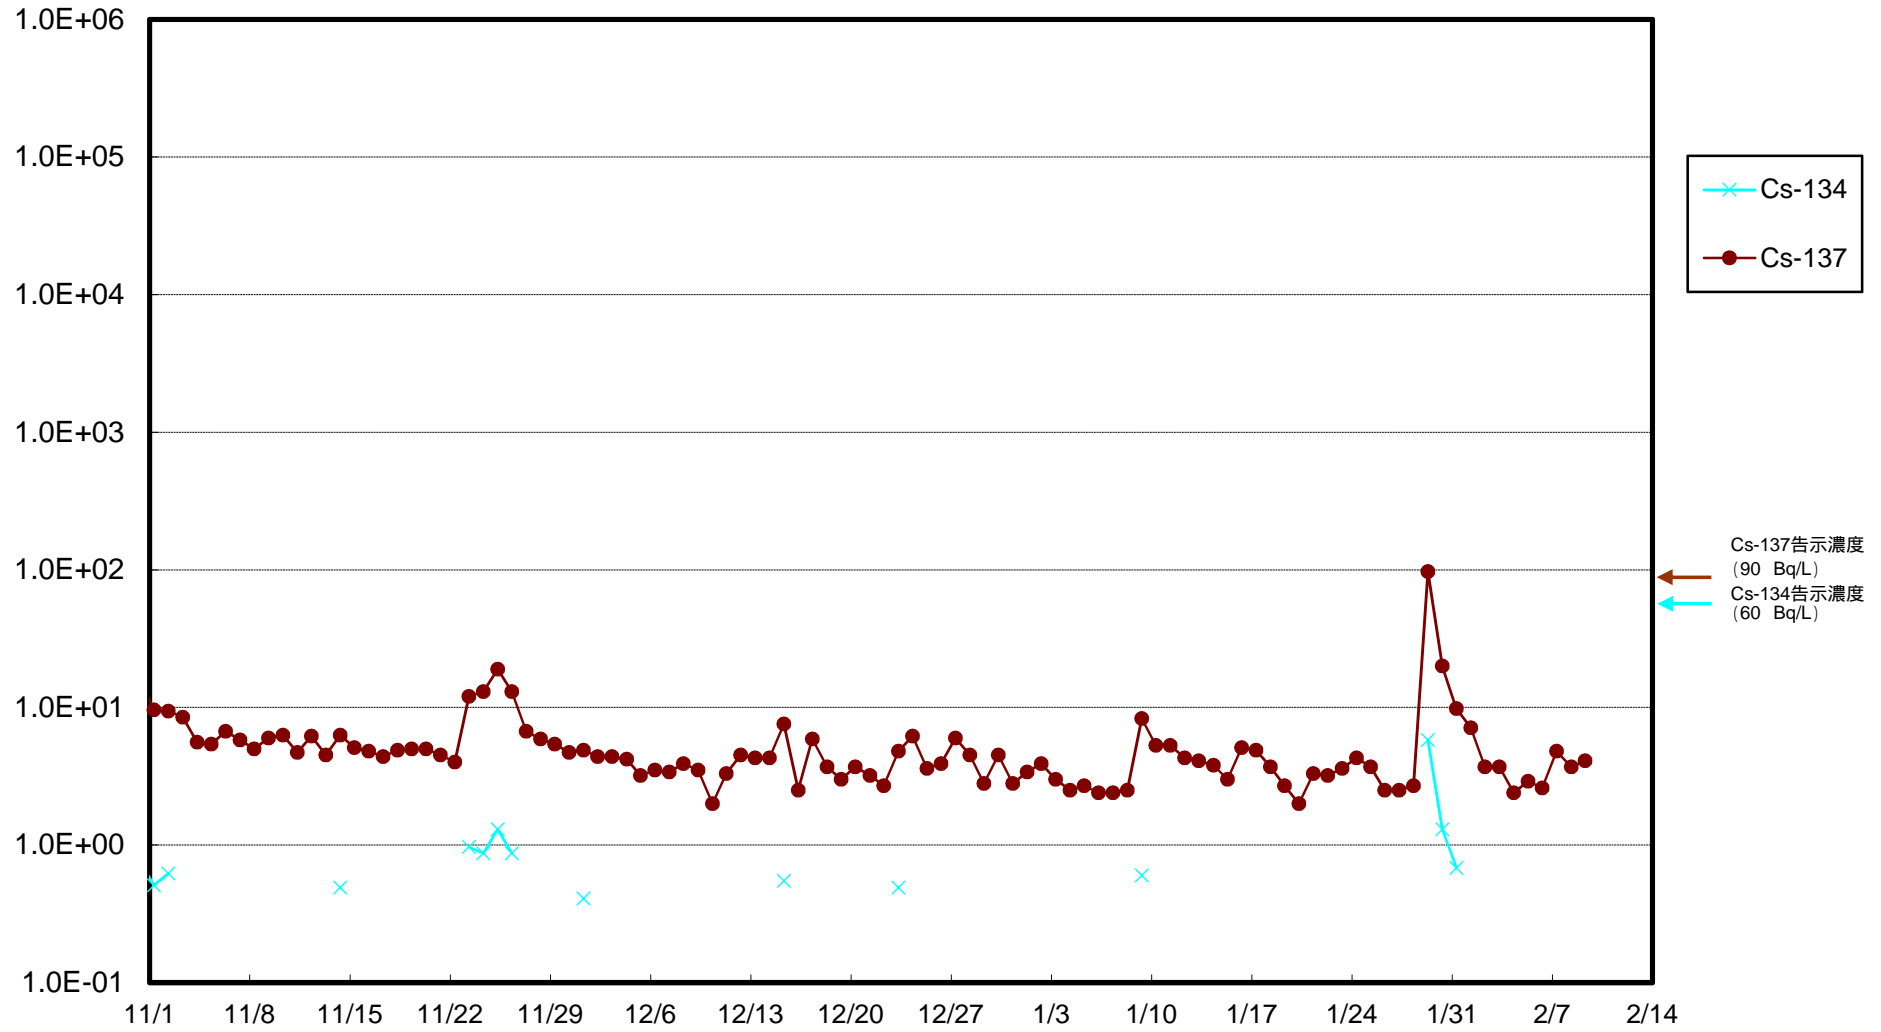

福島第一 物揚場前海水放射能濃度 (Bq / L)

福島第一 1~4号機取水口内北側(東波除堤北側)海水放射能濃度 (Bq / L)

福島第一 1~4号機取水口内南側(遮水壁前)海水放射能濃度 (Bq / L)

福島第一 6号機取水口前海水放射能濃度 (Bq / L)

福島第一 港湾口海水放射能濃度 (Bq / L)