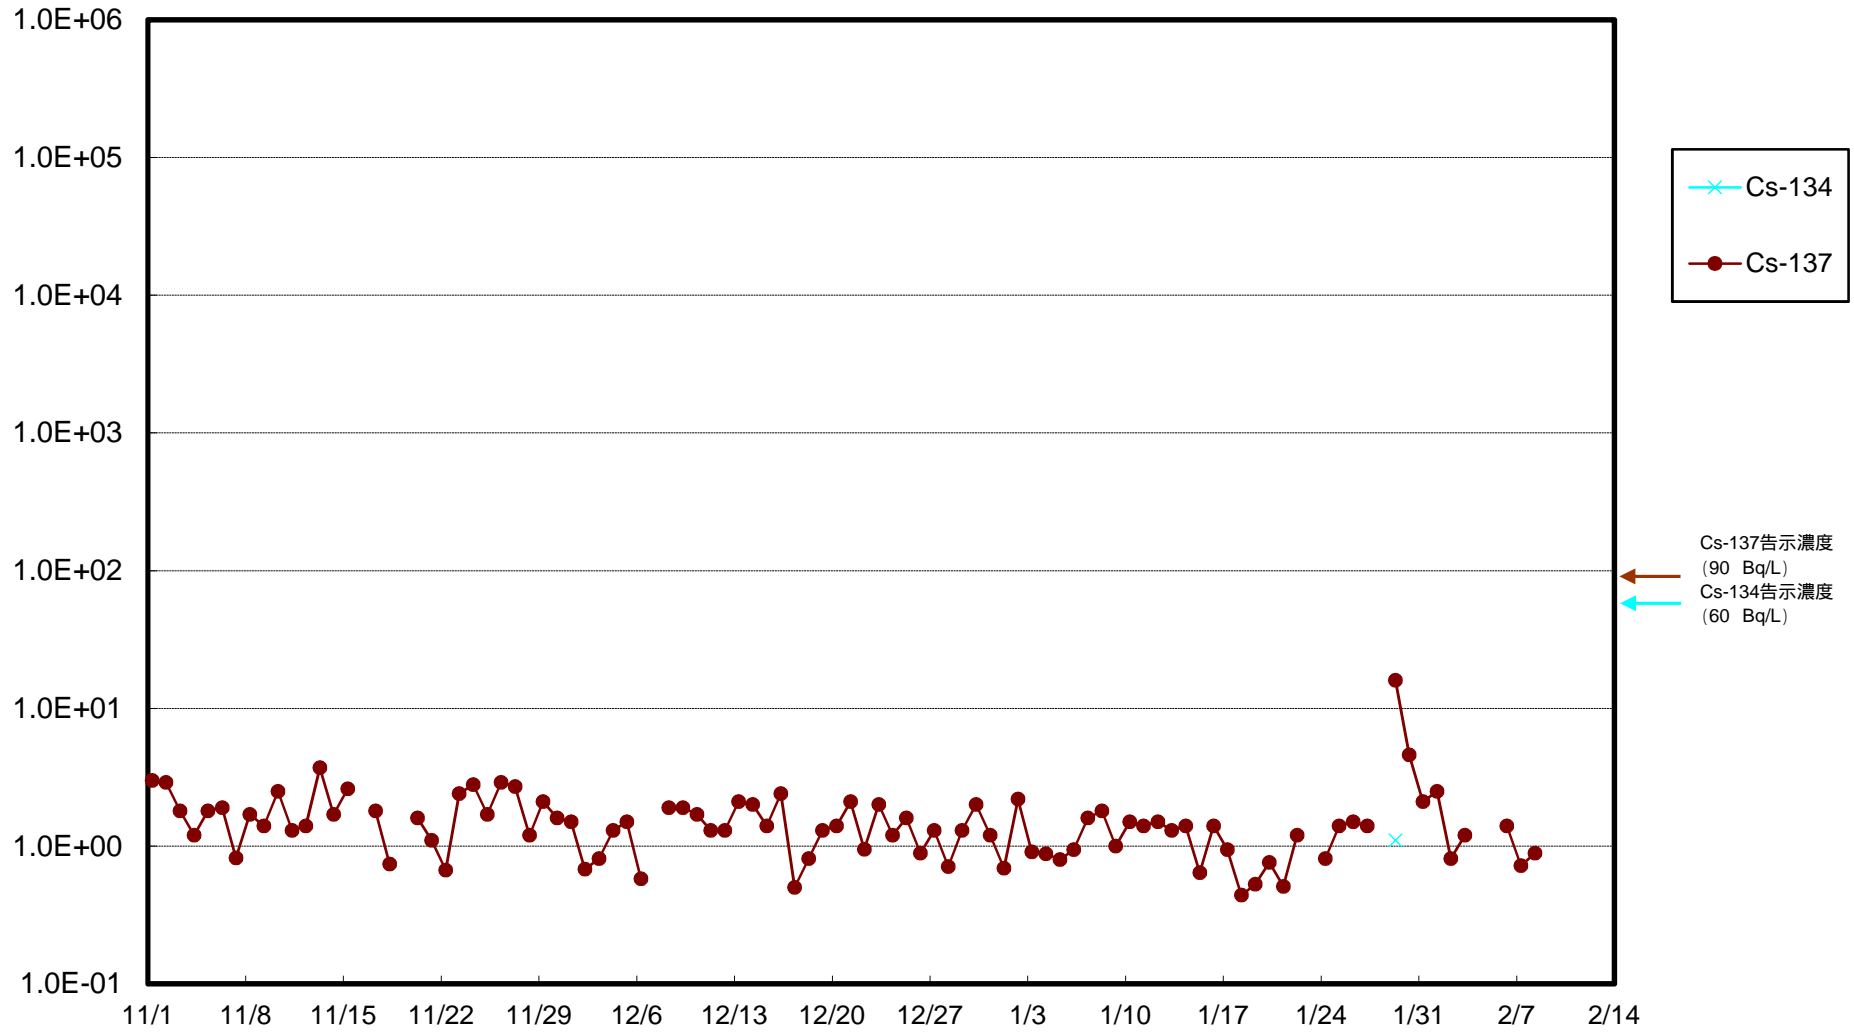

福島第一 物揚場前海水放射能濃度 (Bq / L)

福島第一 1~4号機取水口内北側(東波除堤北側)海水放射能濃度 (Bq / L)

福島第一 1~4号機取水口内南側(遮水壁前)海水放射能濃度 (Bq / L)

福島第一 6号機取水口前海水放射能濃度 (Bq / L)

# 福島第一 港湾口海水放射能濃度 (Bq / L)