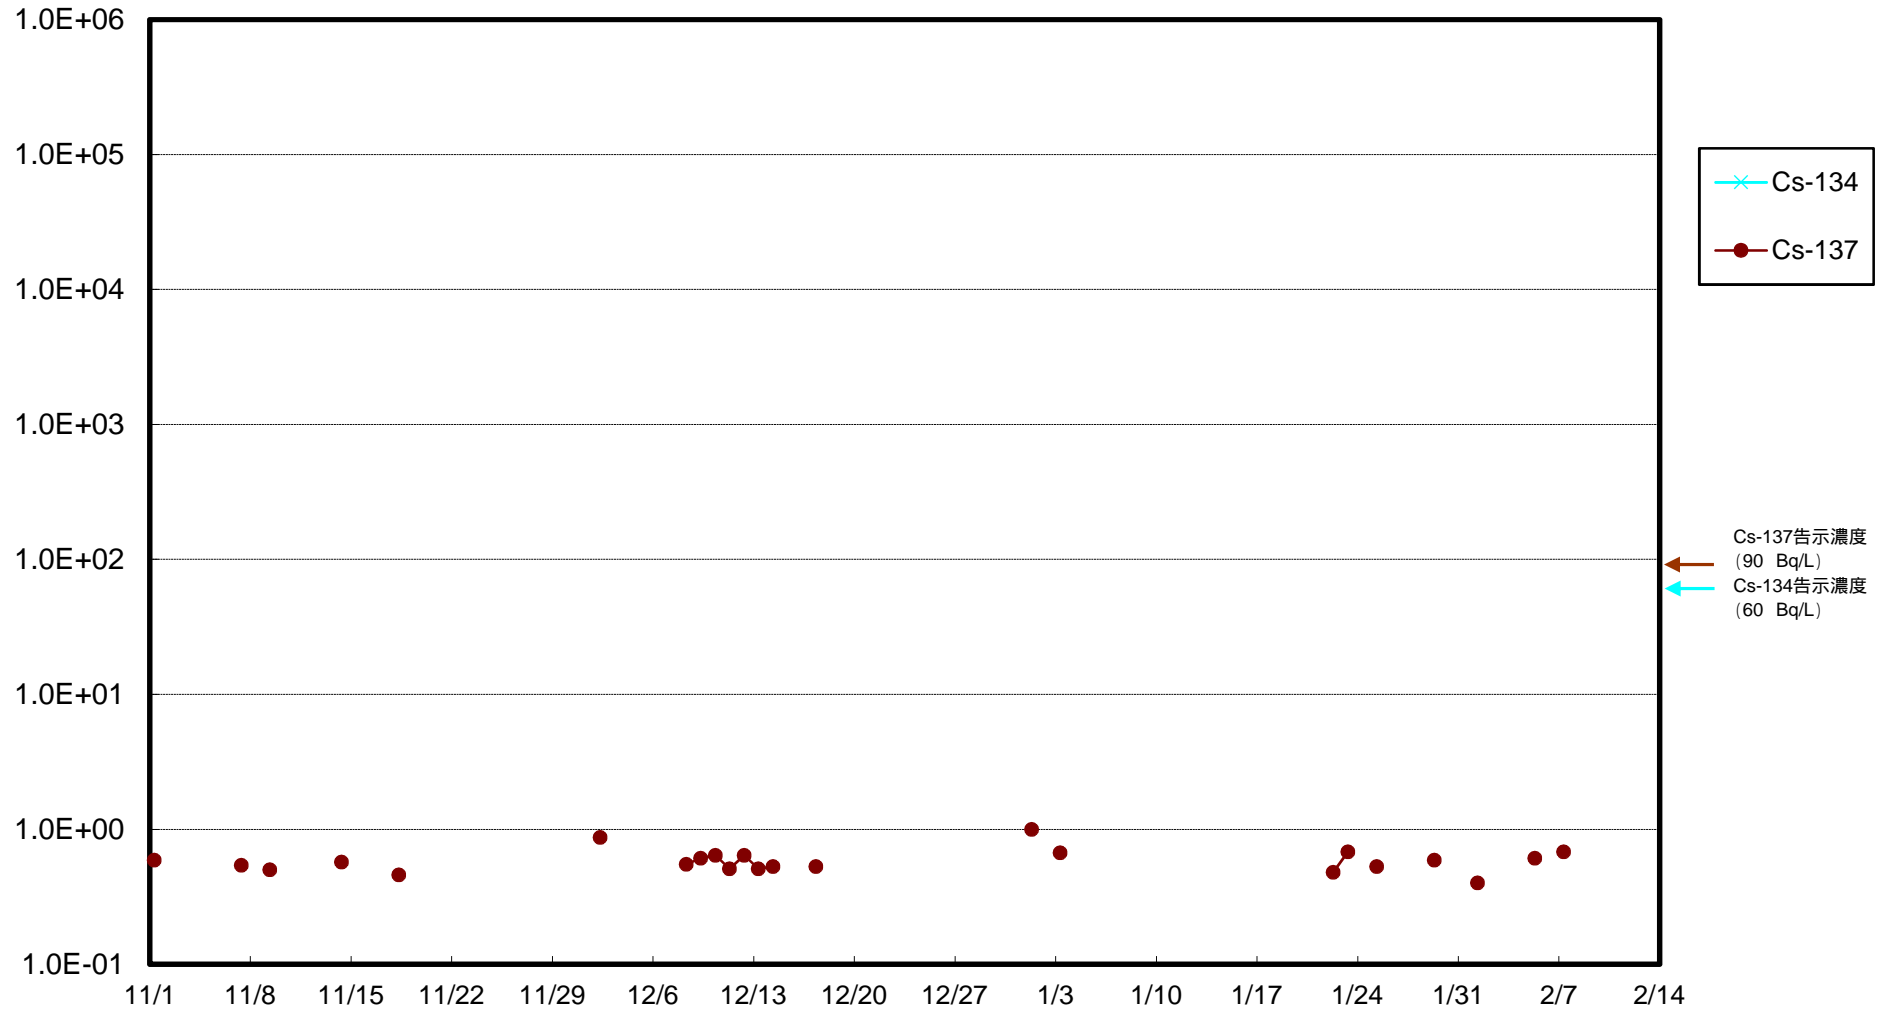

福島第一 物揚場前海水放射能濃度 (Bq / L)

福島第一 1~4号機取水口内北側(東波除堤北側)海水放射能濃度 (Bq / L)

福島第一 1~4号機取水口内南側(遮水壁前)海水放射能濃度 (Bq / L)

福島第一 6号機取水口前海水放射能濃度 (Bq / L)

# 福島第一 港湾口海水放射能濃度 (Bq / L)