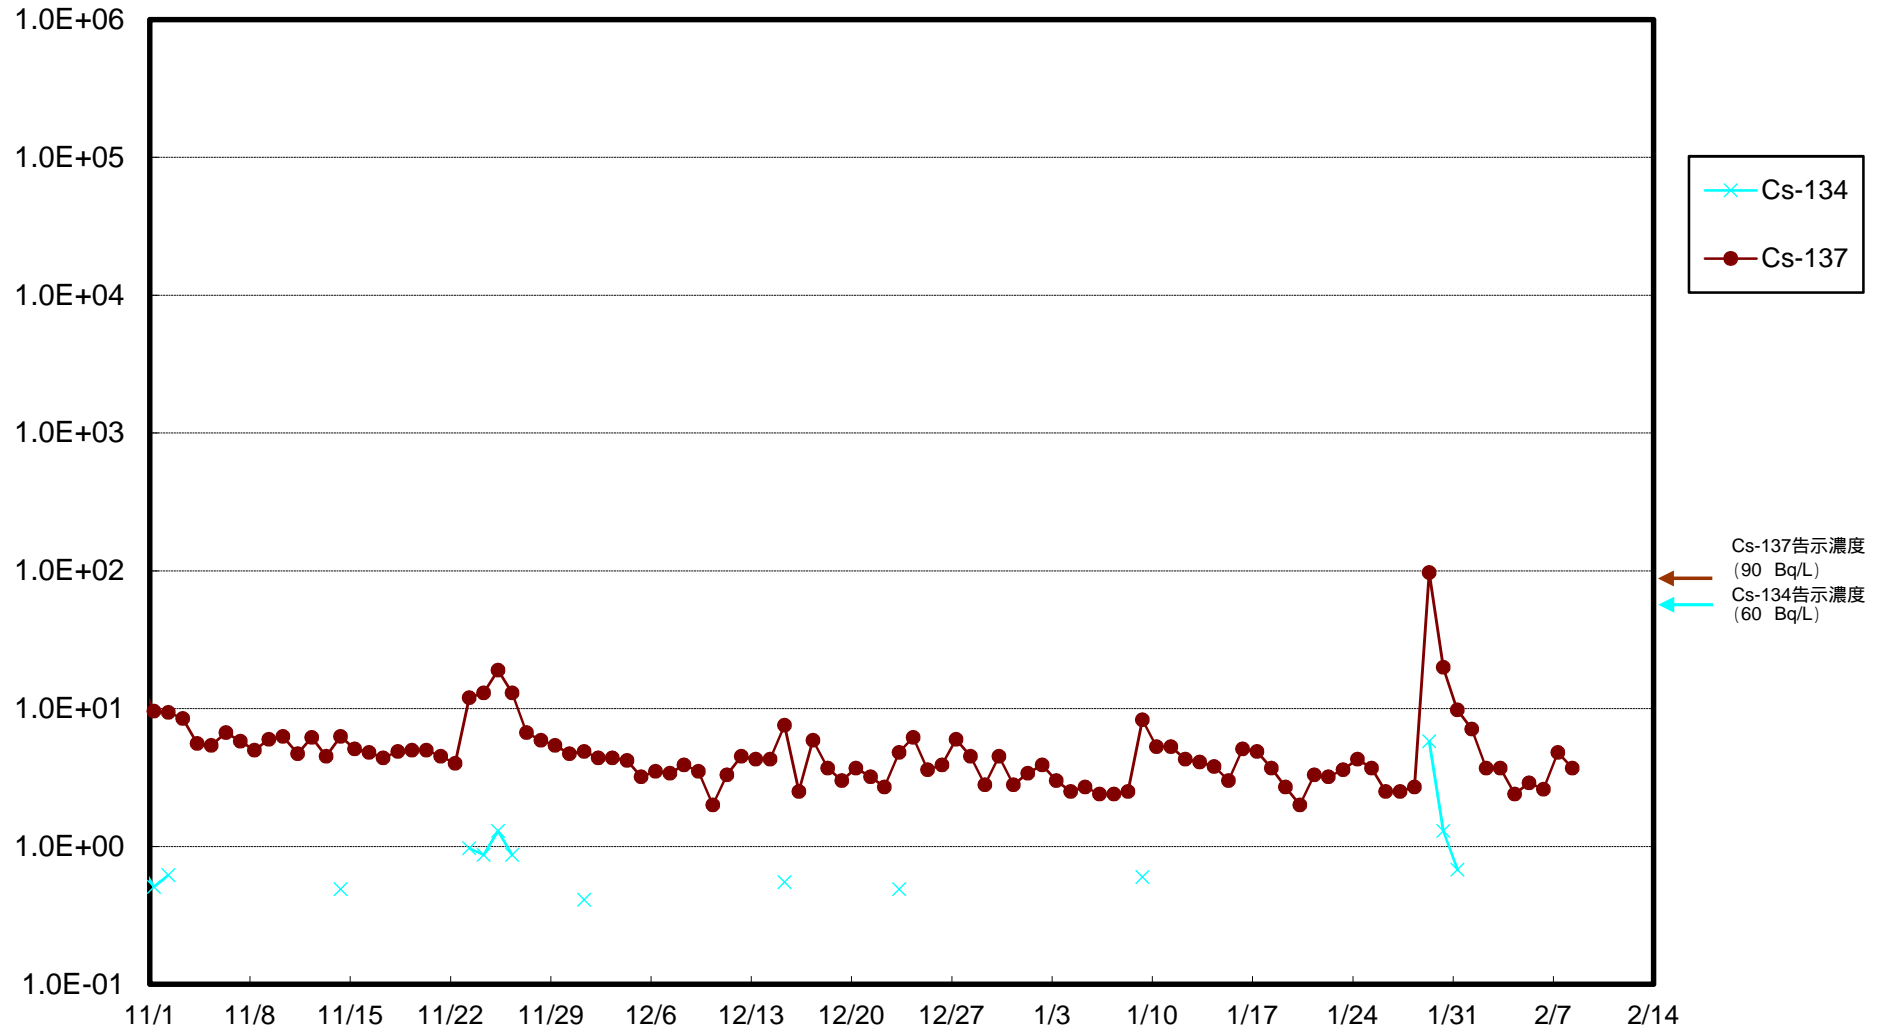

福島第一 物揚場前海水放射能濃度 (Bq / L)

福島第一 1~4号機取水口内北側(東波除堤北側)海水放射能濃度 (Bq / L)

福島第一 1~4号機取水口内南側(遮水壁前)海水放射能濃度 (Bq / L)

福島第一 6号機取水口前海水放射能濃度 (Bq / L)

# 福島第一 港湾口海水放射能濃度 (Bq / L)