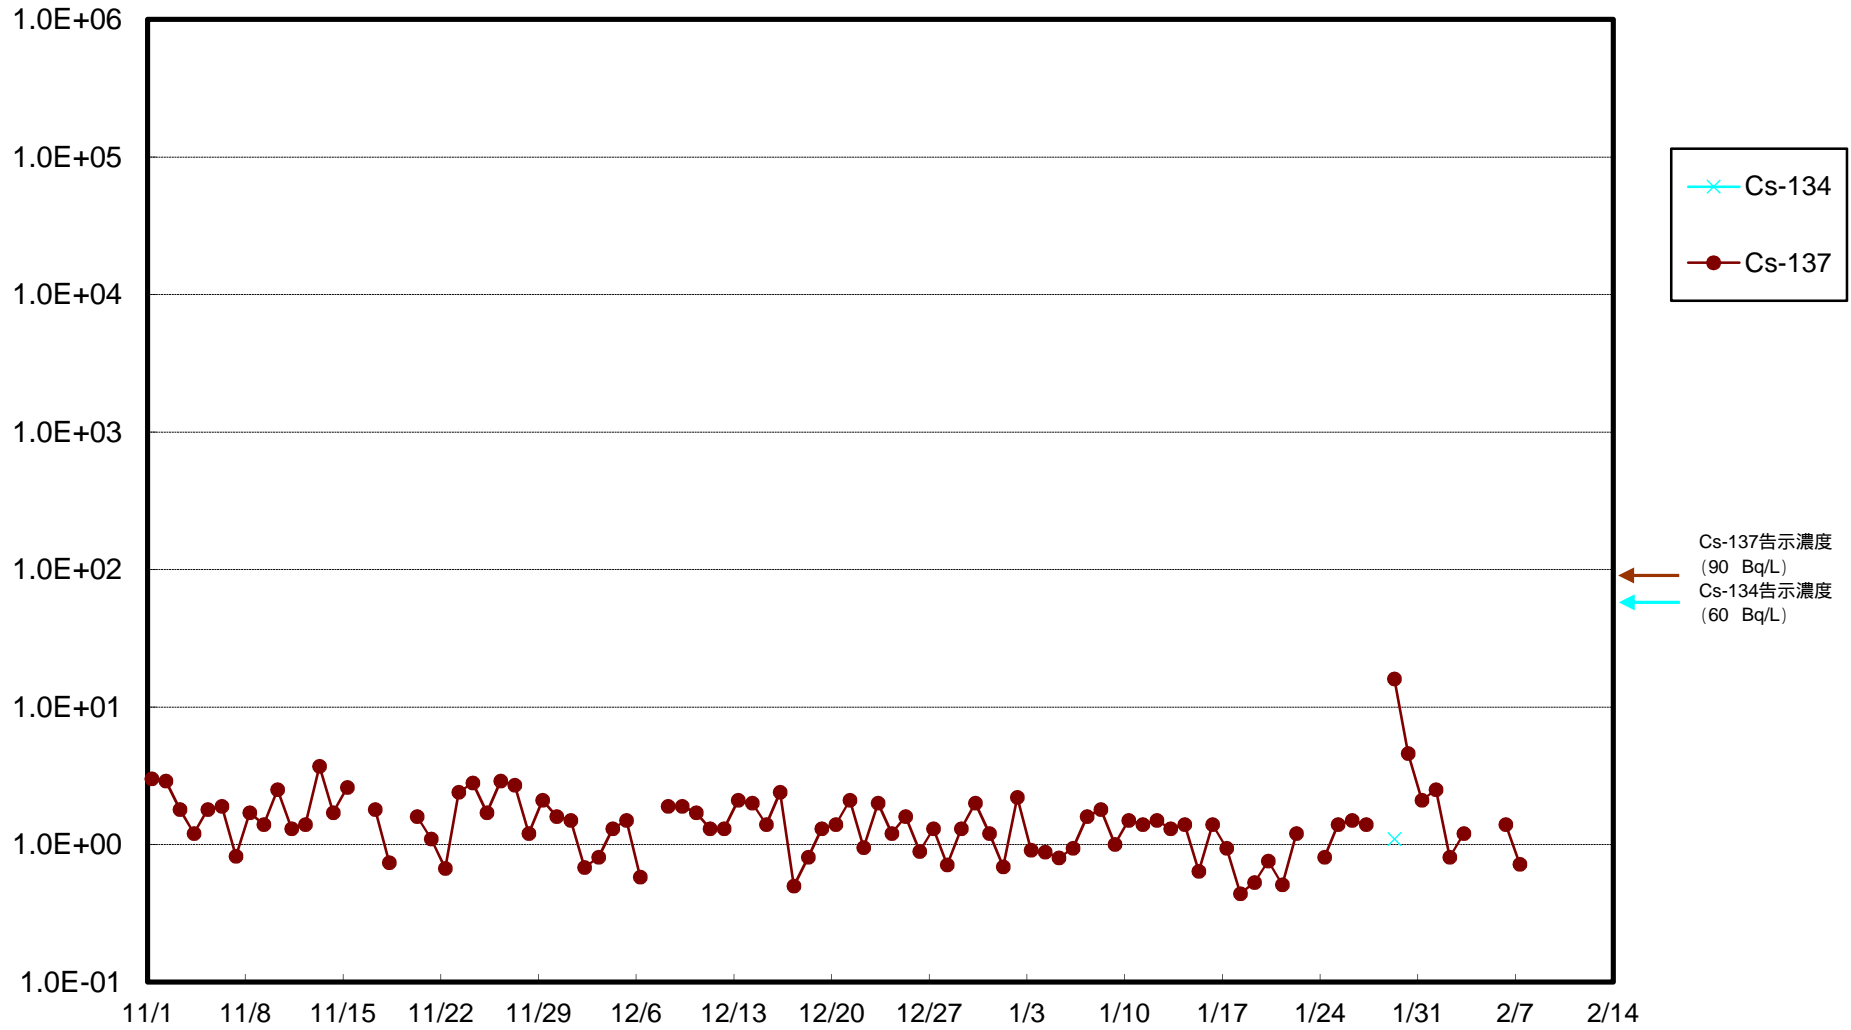

福島第一 物揚場前海水放射能濃度 (Bq / L)

福島第一 1~4号機取水口内北側(東波除堤北側)海水放射能濃度 (Bq / L)

福島第一 1~4号機取水口内南側(遮水壁前)海水放射能濃度 (Bq / L)

福島第一 6号機取水口前海水放射能濃度 (Bq / L)

# 福島第一 港湾口海水放射能濃度 (Bq / L)