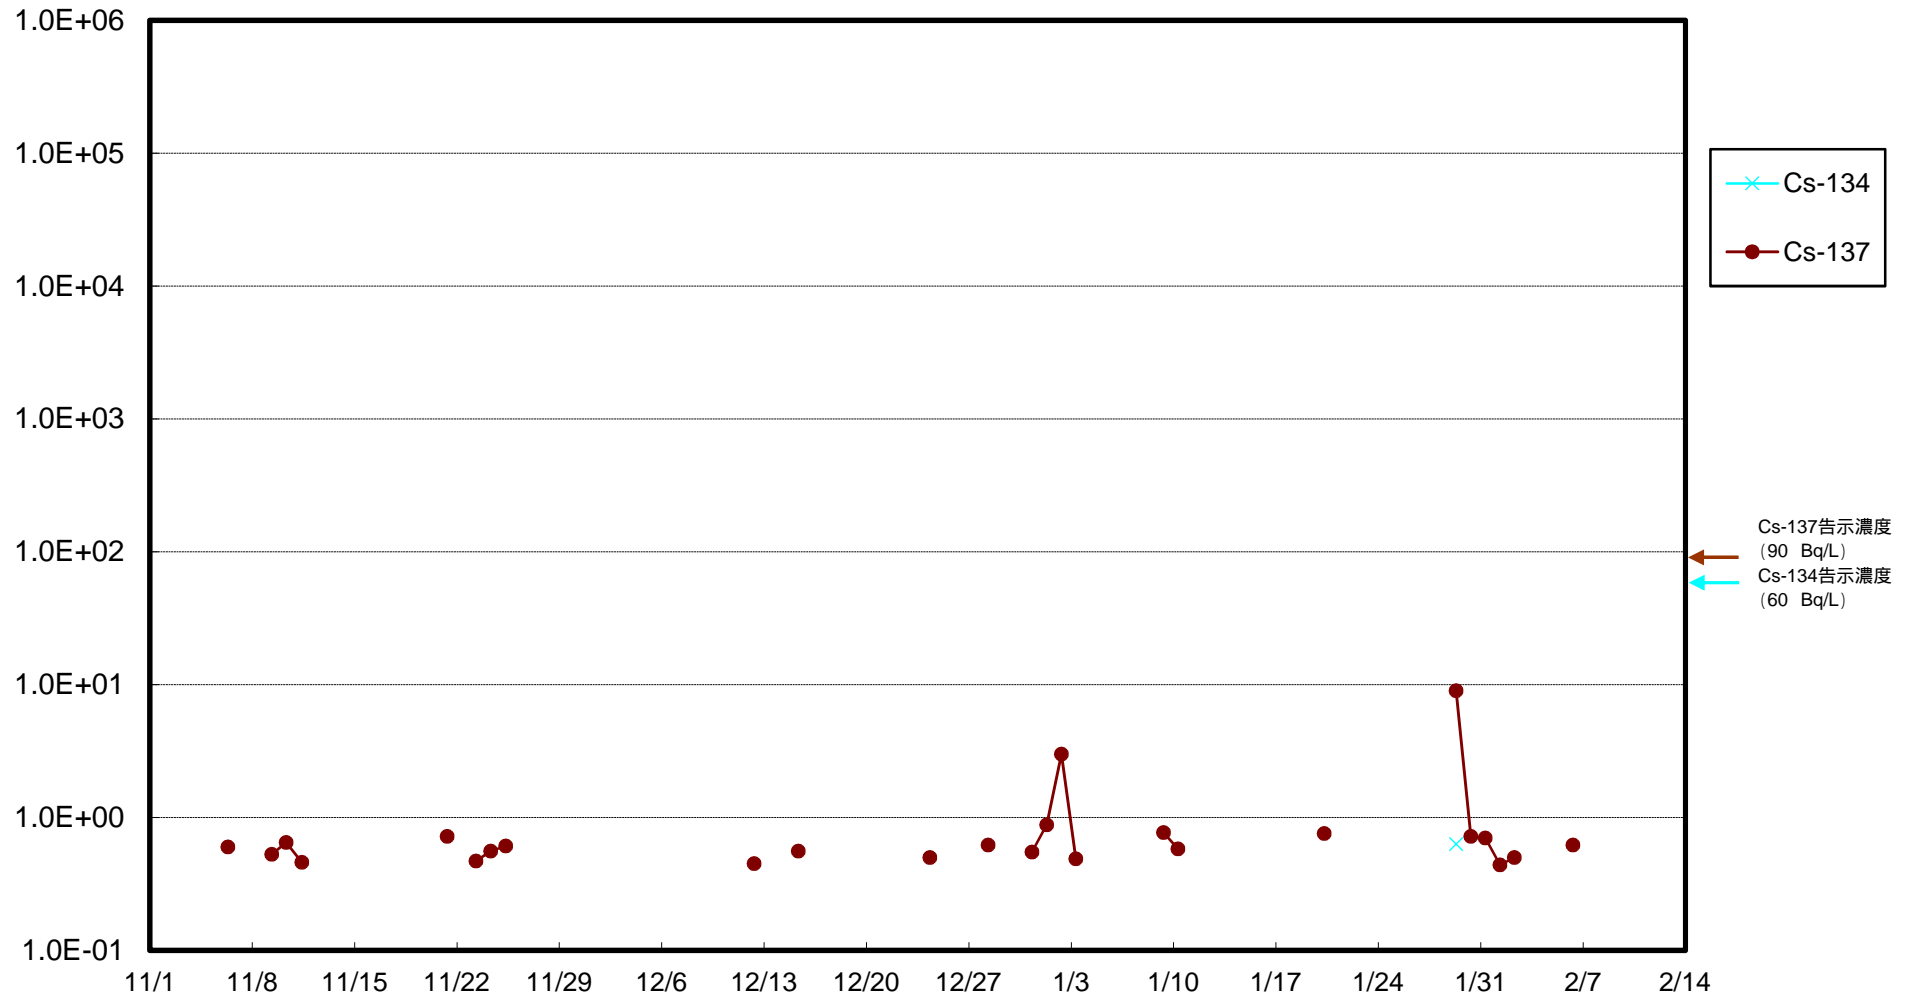

福島第一 物揚場前海水放射能濃度 (Bq / L)

福島第一 1~4号機取水口内北側(東波除堤北側)海水放射能濃度 (Bq / L)

福島第一 1~4号機取水口内南側(遮水壁前)海水放射能濃度 (Bq / L)

福島第一 6号機取水口前海水放射能濃度 (Bq / L)

# 福島第一 港湾口海水放射能濃度 (Bq / L)