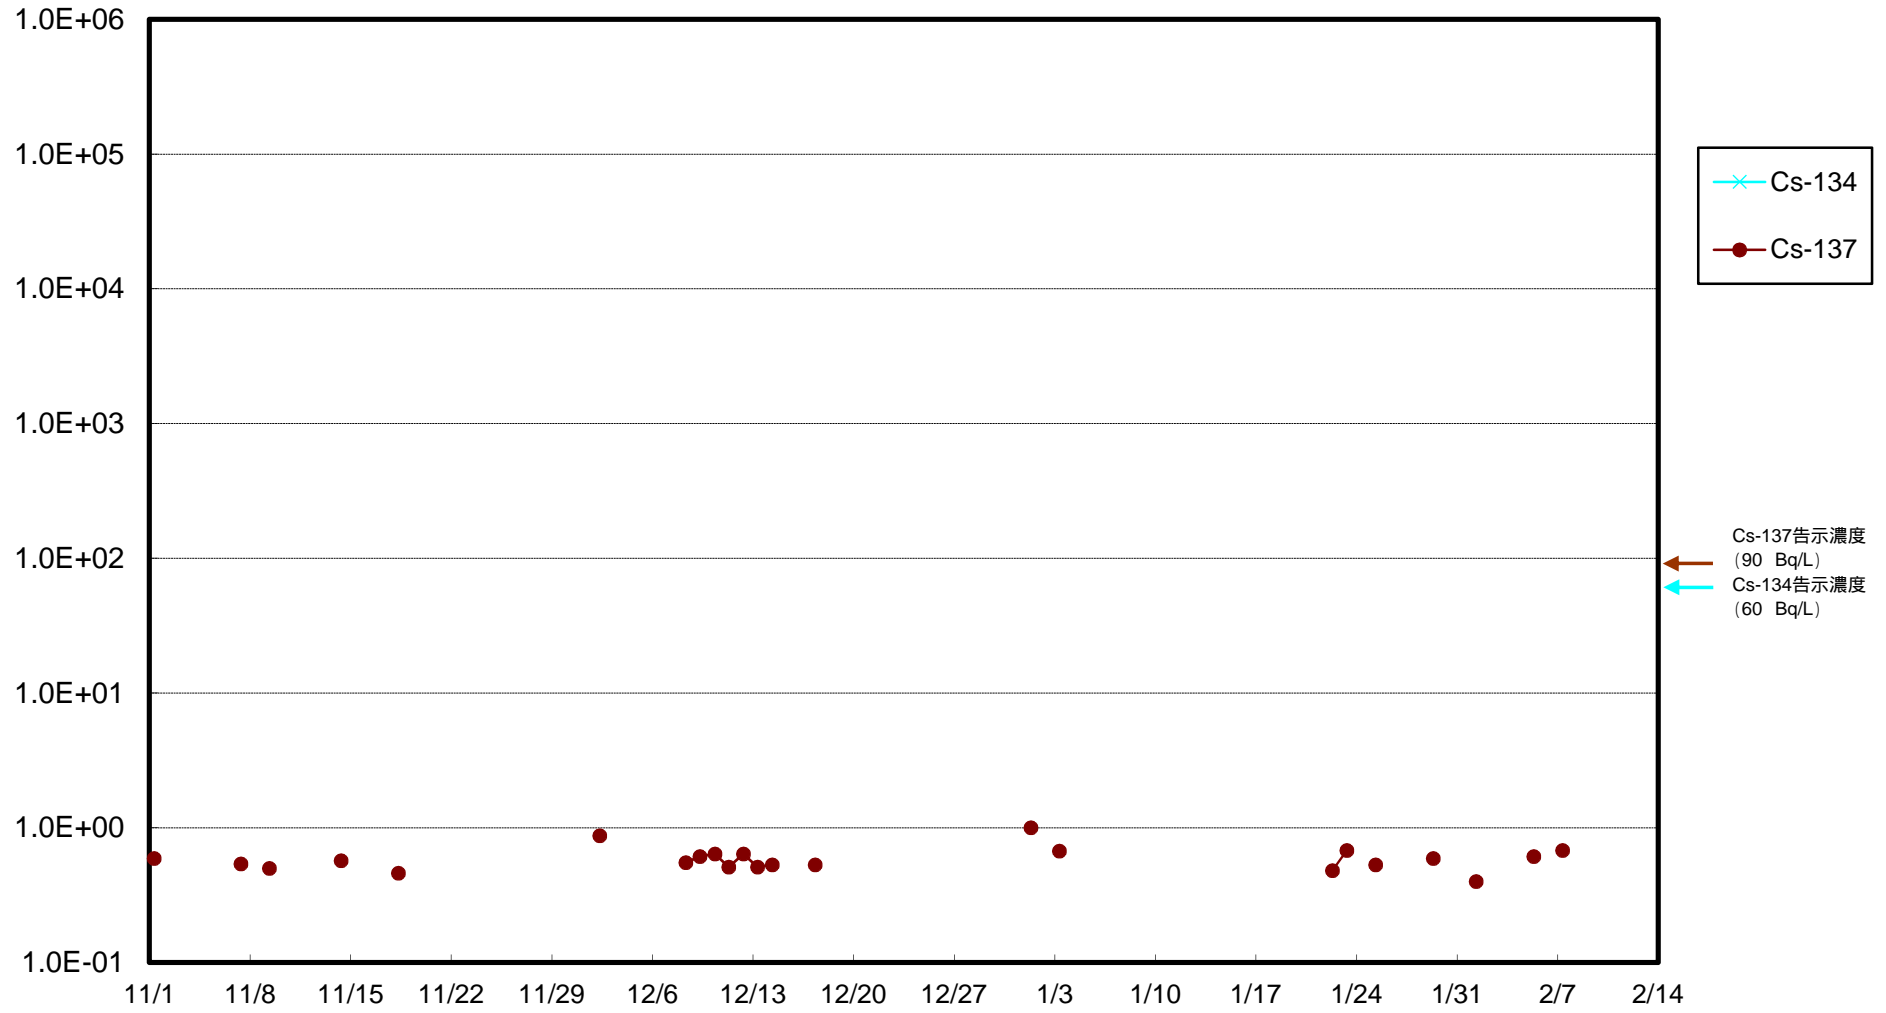

福島第一 物揚場前海水放射能濃度 (Bq / L)

福島第一 1~4号機取水口内北側(東波除堤北側)海水放射能濃度 (Bq / L)

福島第一 1~4号機取水口内南側(遮水壁前)海水放射能濃度 (Bq / L)

福島第一 6号機取水口前海水放射能濃度 (Bq / L)

# 福島第一 港湾口海水放射能濃度 (Bq / L)