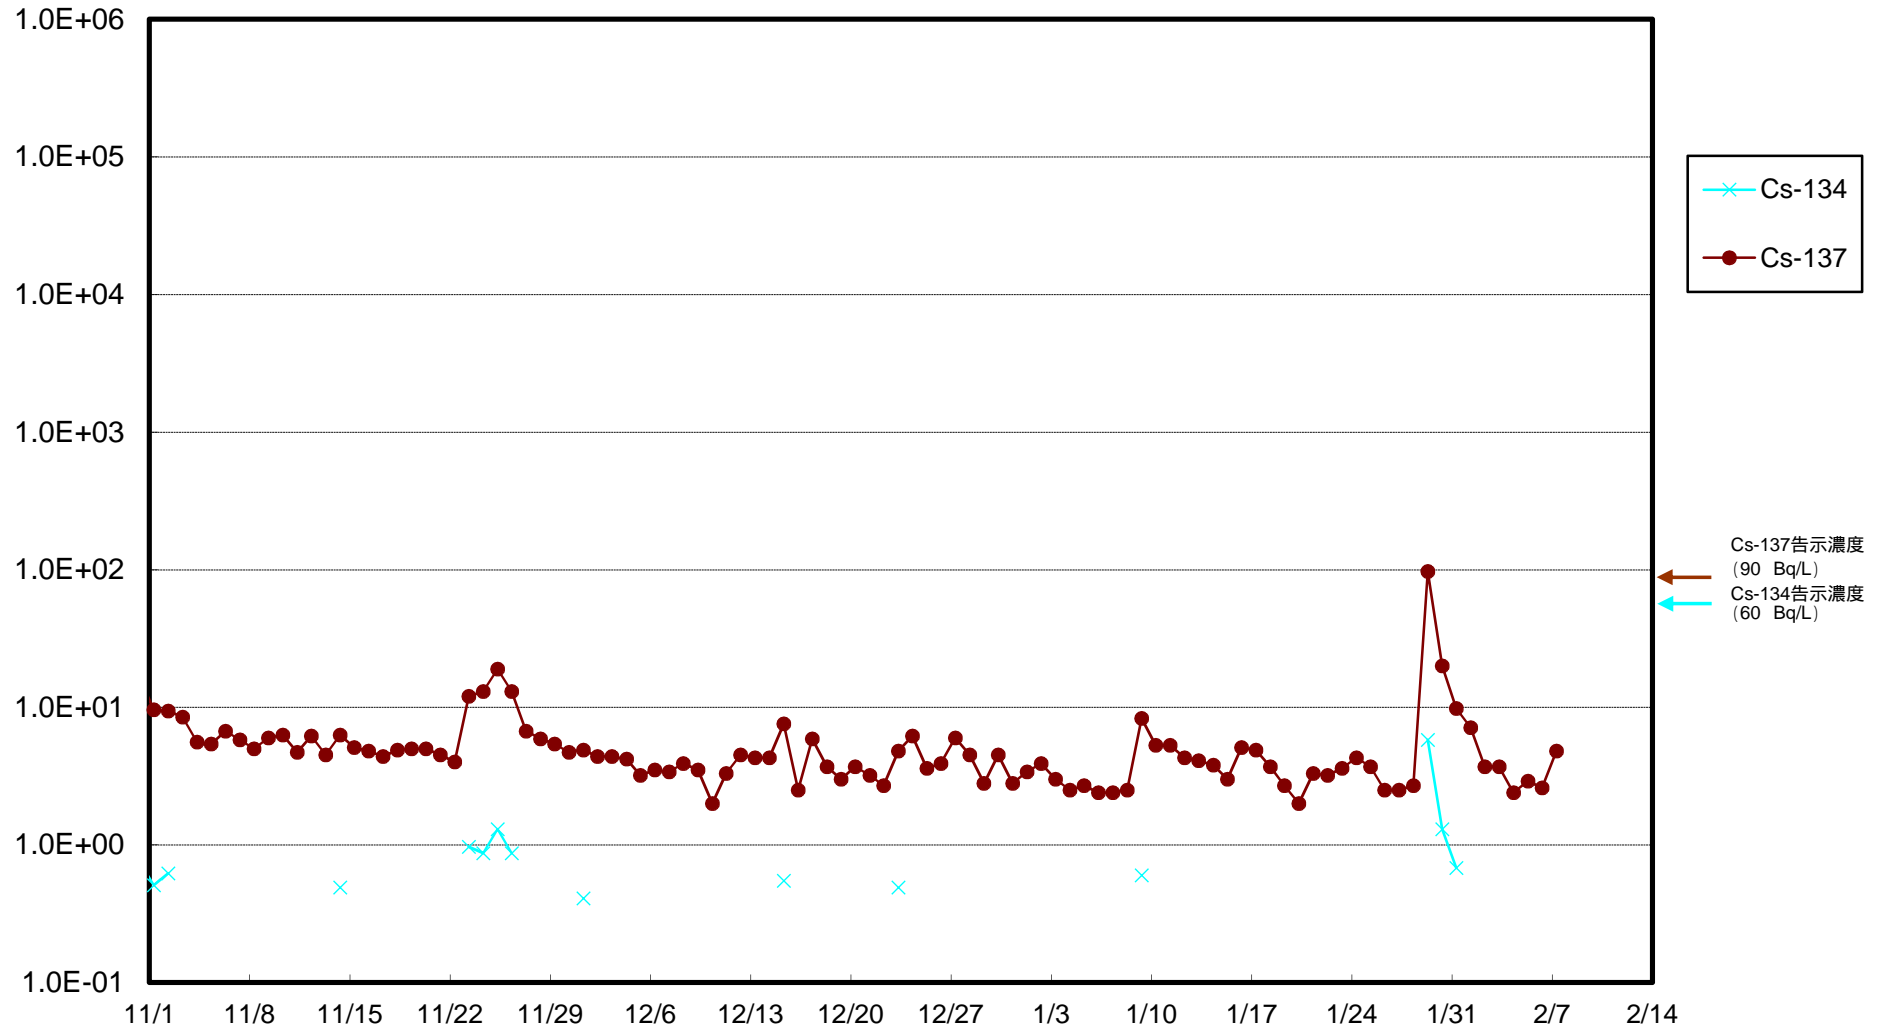

福島第一 物揚場前海水放射能濃度 (Bq / L)

福島第一 1~4号機取水口内北側(東波除堤北側)海水放射能濃度 (Bq / L)

福島第一 1~4号機取水口内南側(遮水壁前)海水放射能濃度 (Bq / L)

福島第一 6号機取水口前海水放射能濃度 (Bq / L)

# 福島第一 港湾口海水放射能濃度 (Bq / L)