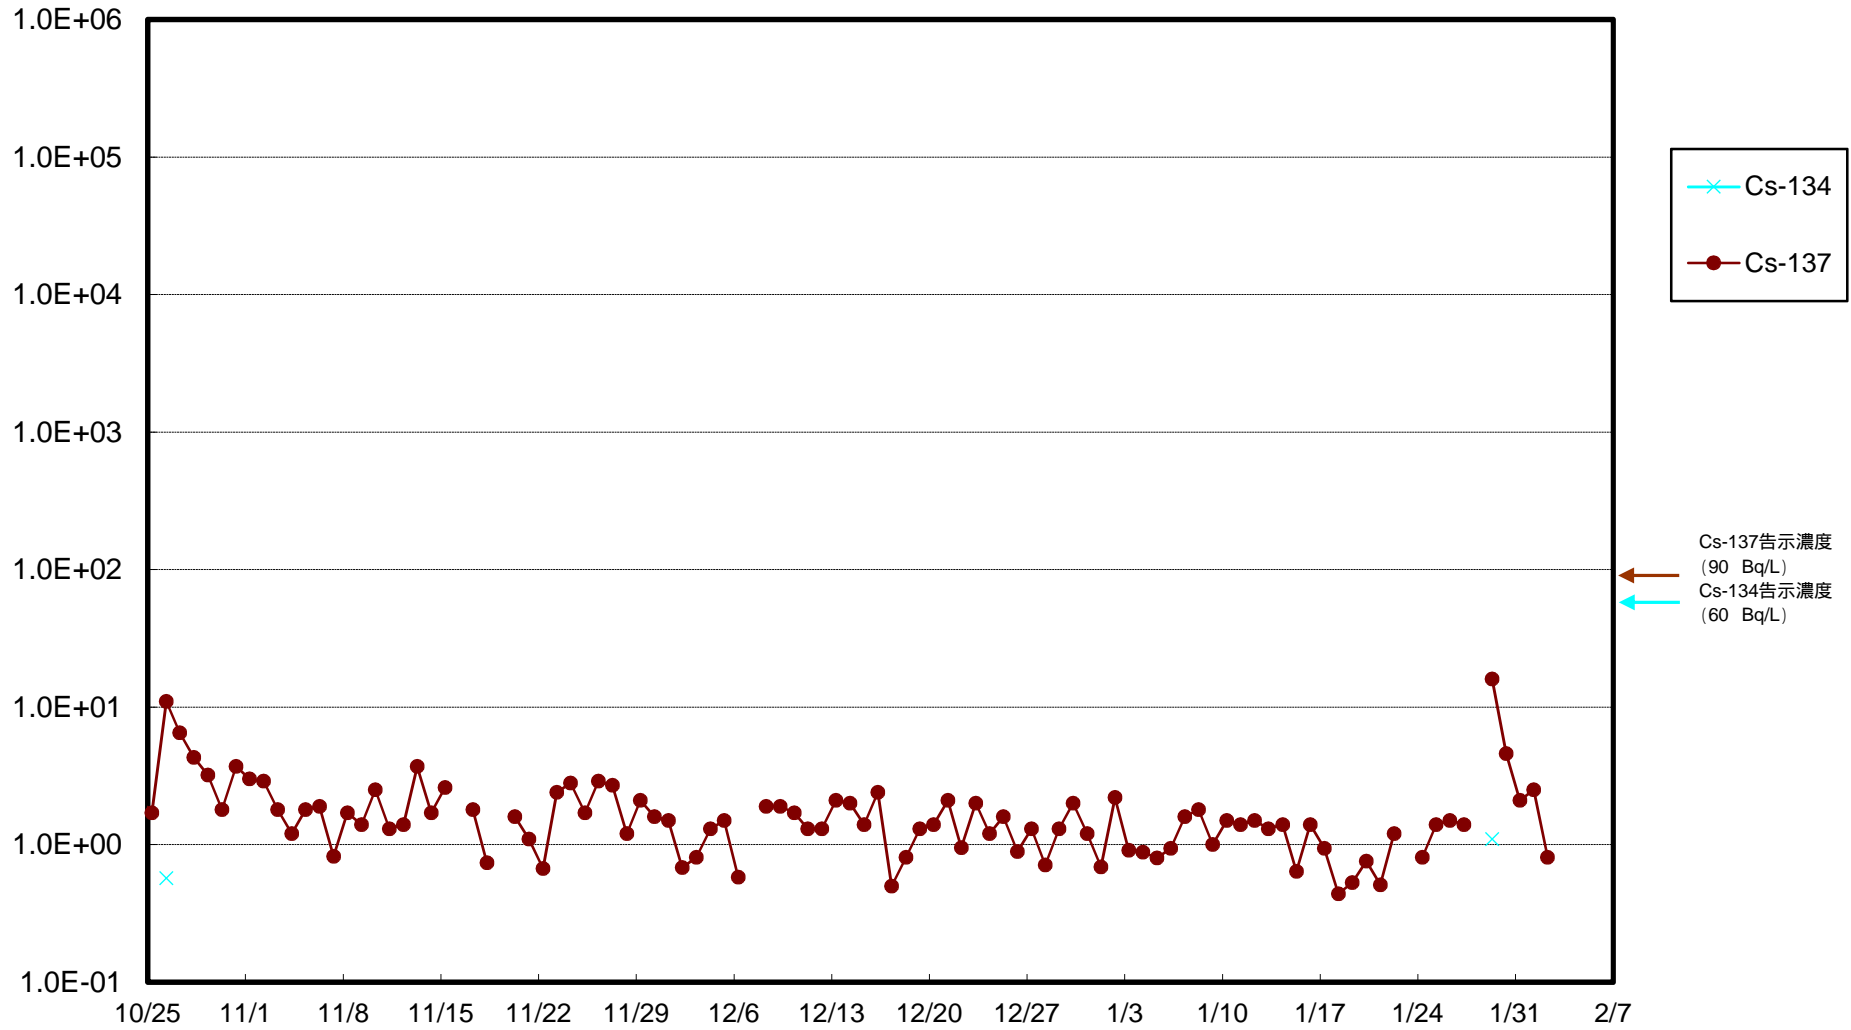

福島第一 物揚場前海水放射能濃度 (Bq / L)

福島第一 1~4号機取水口内北側(東波除堤北側)海水放射能濃度 (Bq / L)

福島第一 1~4号機取水口内南側(遮水壁前)海水放射能濃度 (Bq / L)

福島第一 6号機取水口前海水放射能濃度 (Bq / L)

### 福島第一 港湾口海水放射能濃度 (Bq / L)