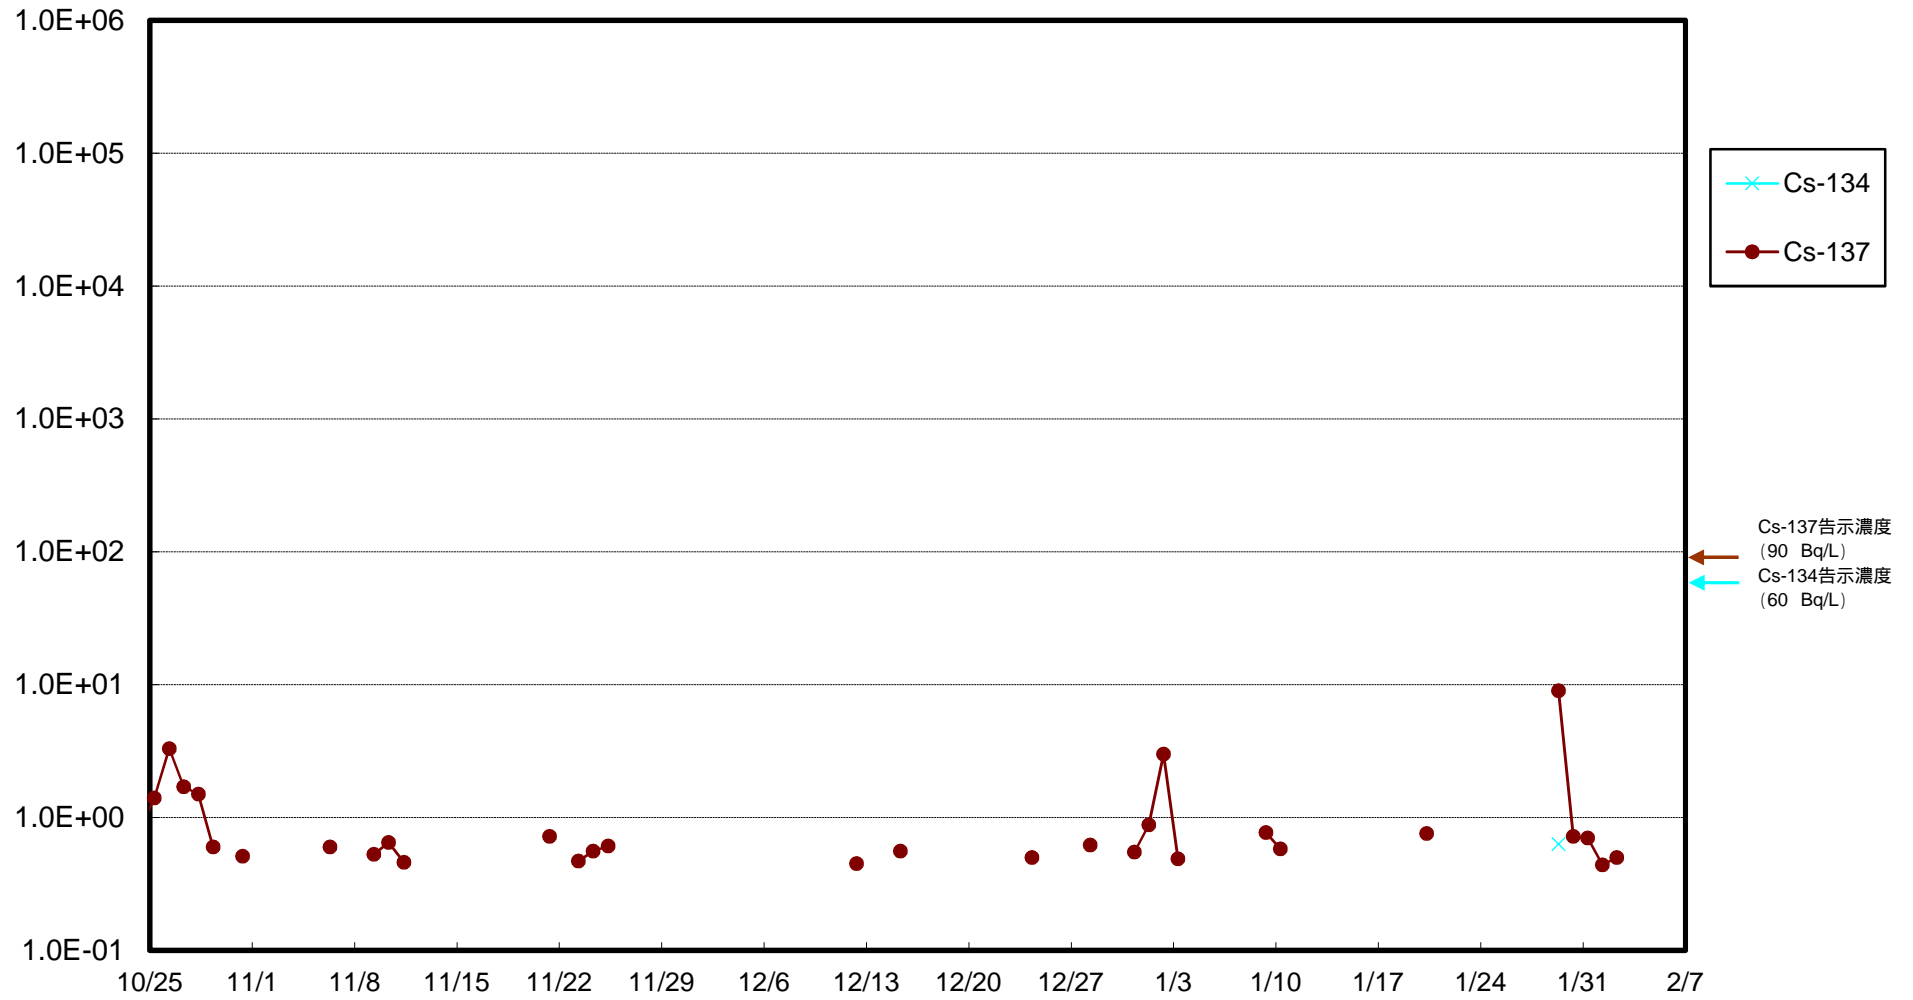

福島第一 物揚場前海水放射能濃度 (Bq / L)

福島第一 1~4号機取水口内北側(東波除堤北側)海水放射能濃度 (Bq / L)

福島第一 1~4号機取水口内南側(遮水壁前)海水放射能濃度 (Bq / L)

福島第一 6号機取水口前海水放射能濃度 (Bq / L)

### 福島第一 港湾口海水放射能濃度 (Bq / L)