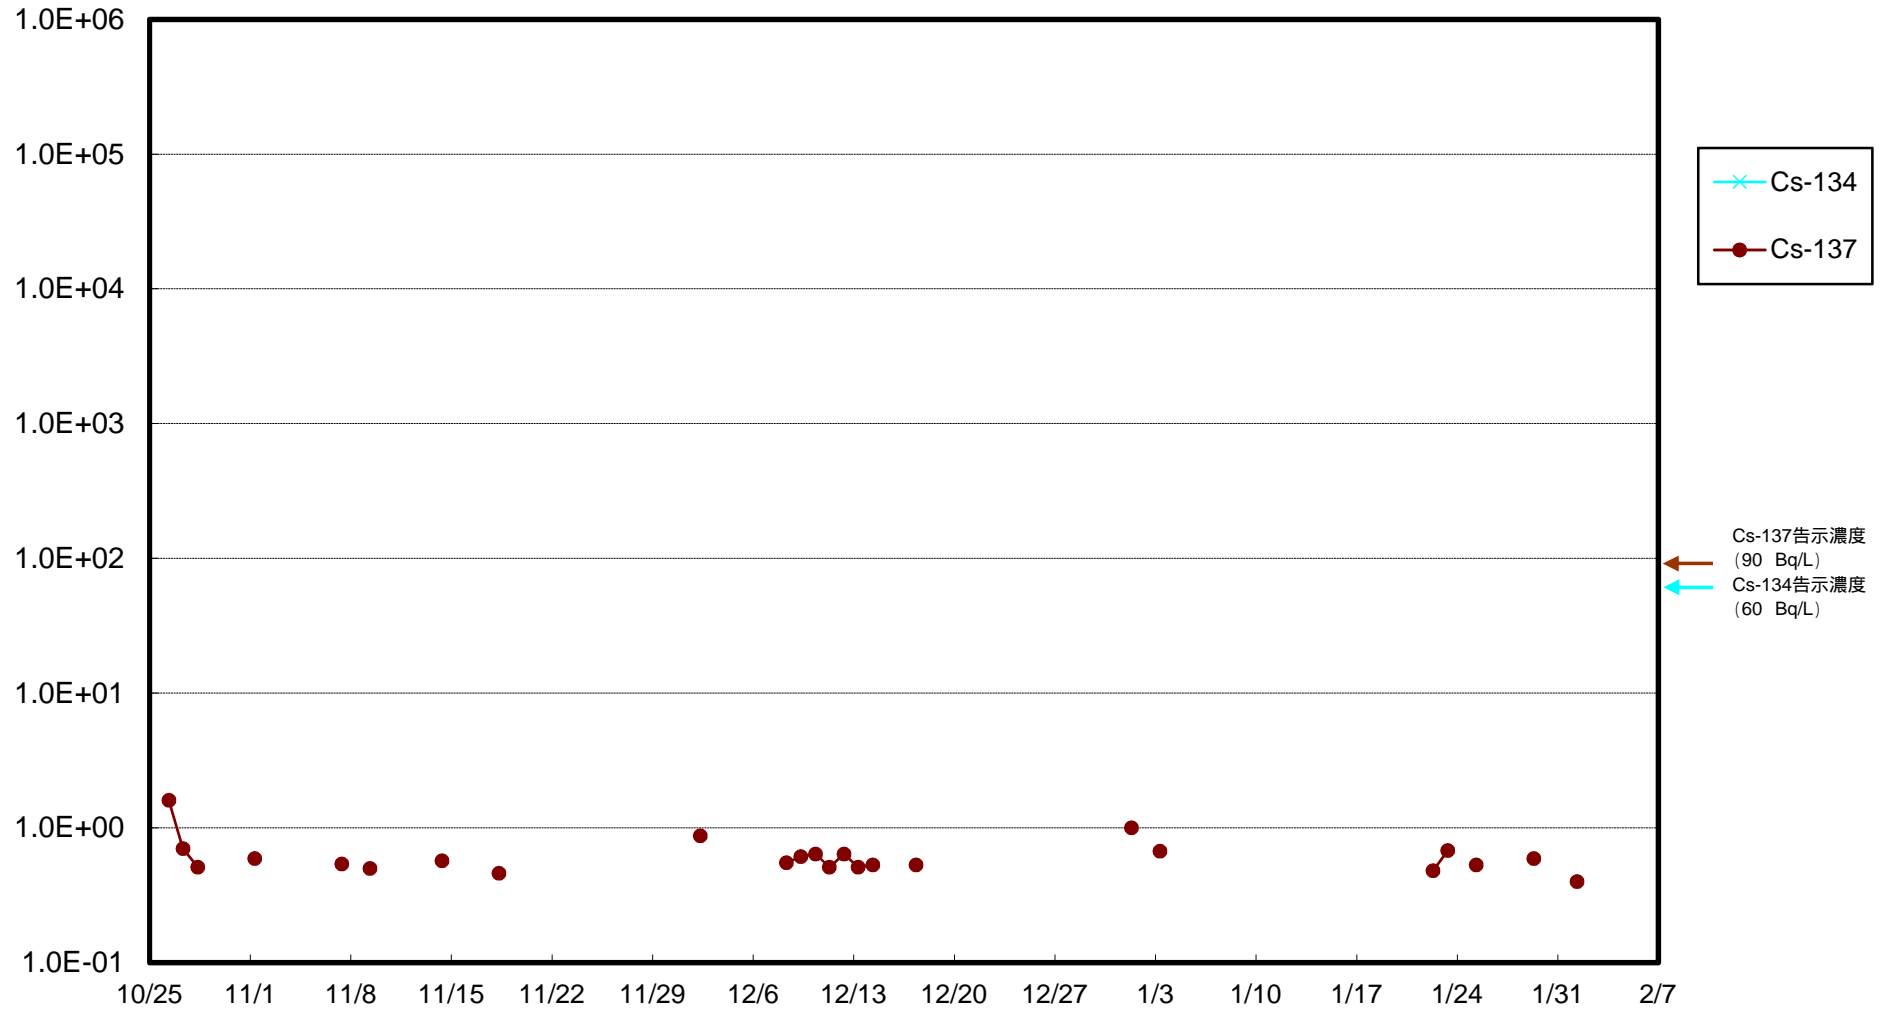

福島第一 物揚場前海水放射能濃度 (Bq / L)

福島第一 1~4号機取水口内北側(東波除堤北側)海水放射能濃度 (Bq / L)

福島第一 1~4号機取水口内南側(遮水壁前)海水放射能濃度 (Bq / L)

福島第一 6号機取水口前海水放射能濃度 (Bq / L)

### 福島第一 港湾口海水放射能濃度 (Bq / L)