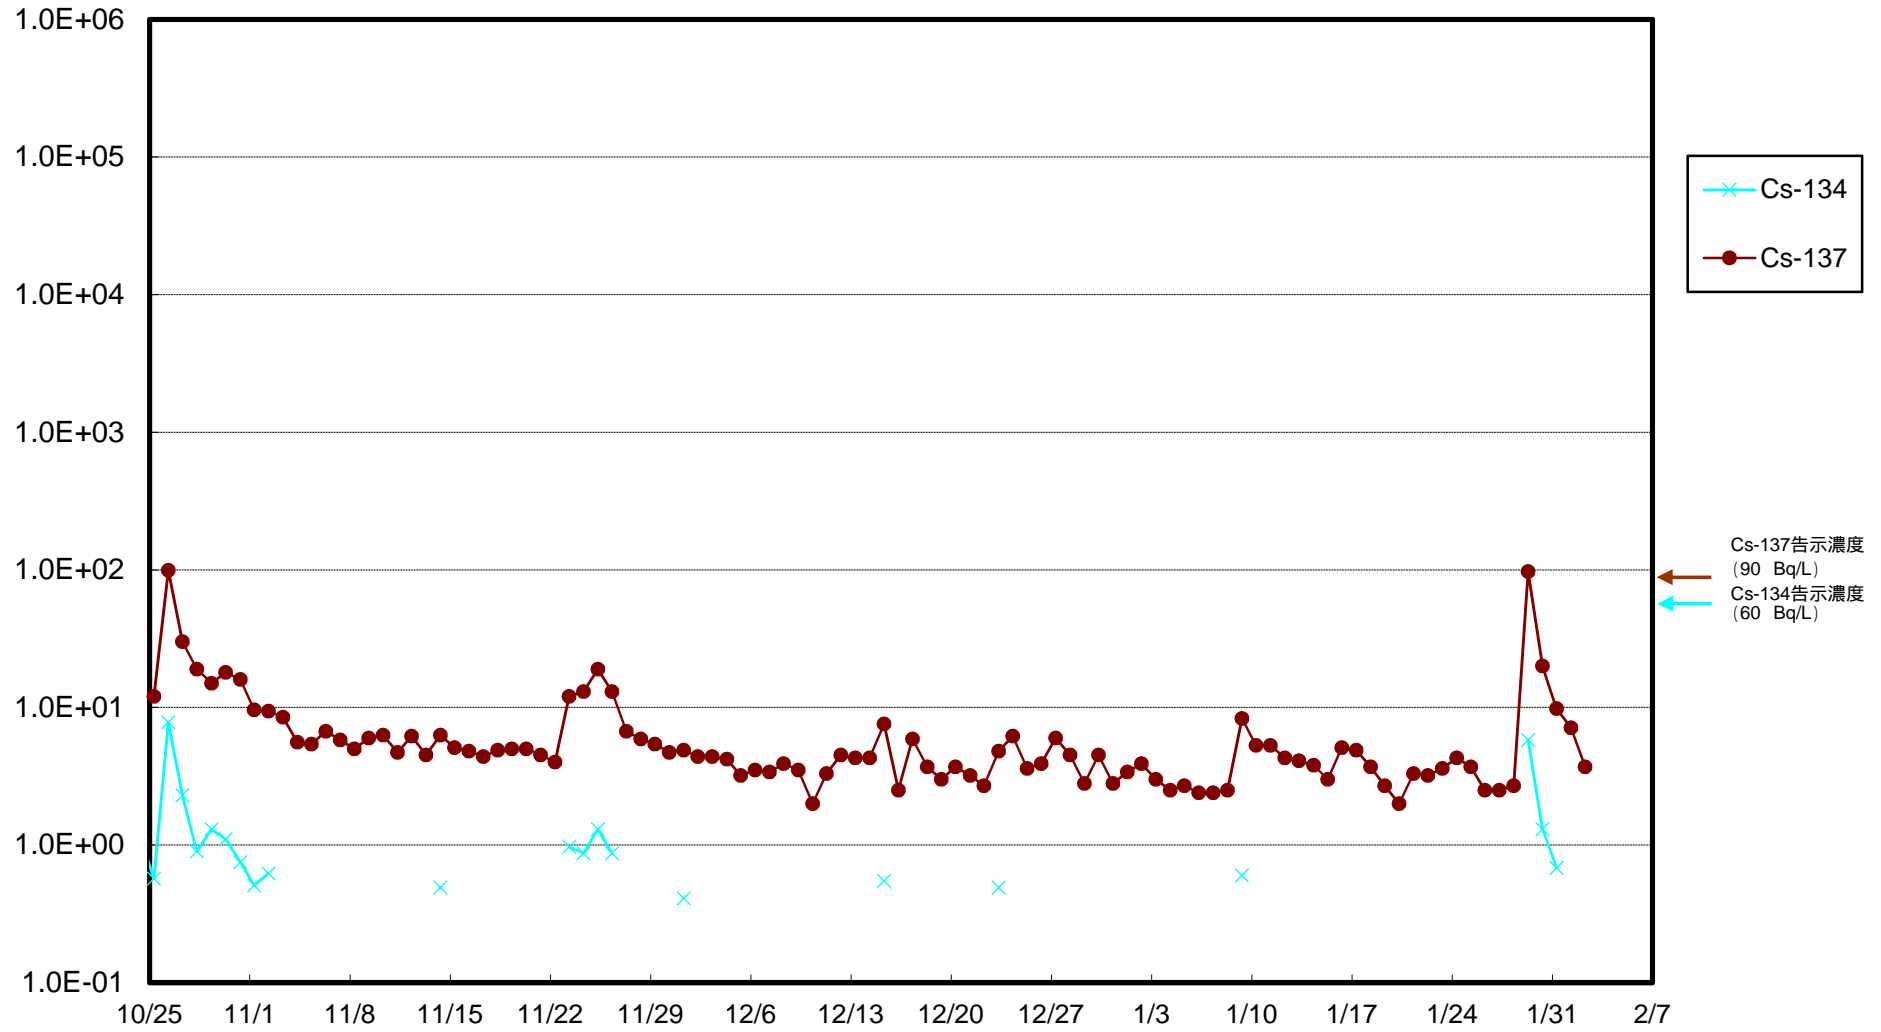

福島第一 物揚場前海水放射能濃度 (Bq / L)

福島第一 1~4号機取水口内北側(東波除堤北側)海水放射能濃度 (Bq / L)

福島第一 1~4号機取水口内南側(遮水壁前)海水放射能濃度 (Bq / L)

福島第一 6号機取水口前海水放射能濃度 (Bq / L)

### 福島第一 港湾口海水放射能濃度 (Bq / L)