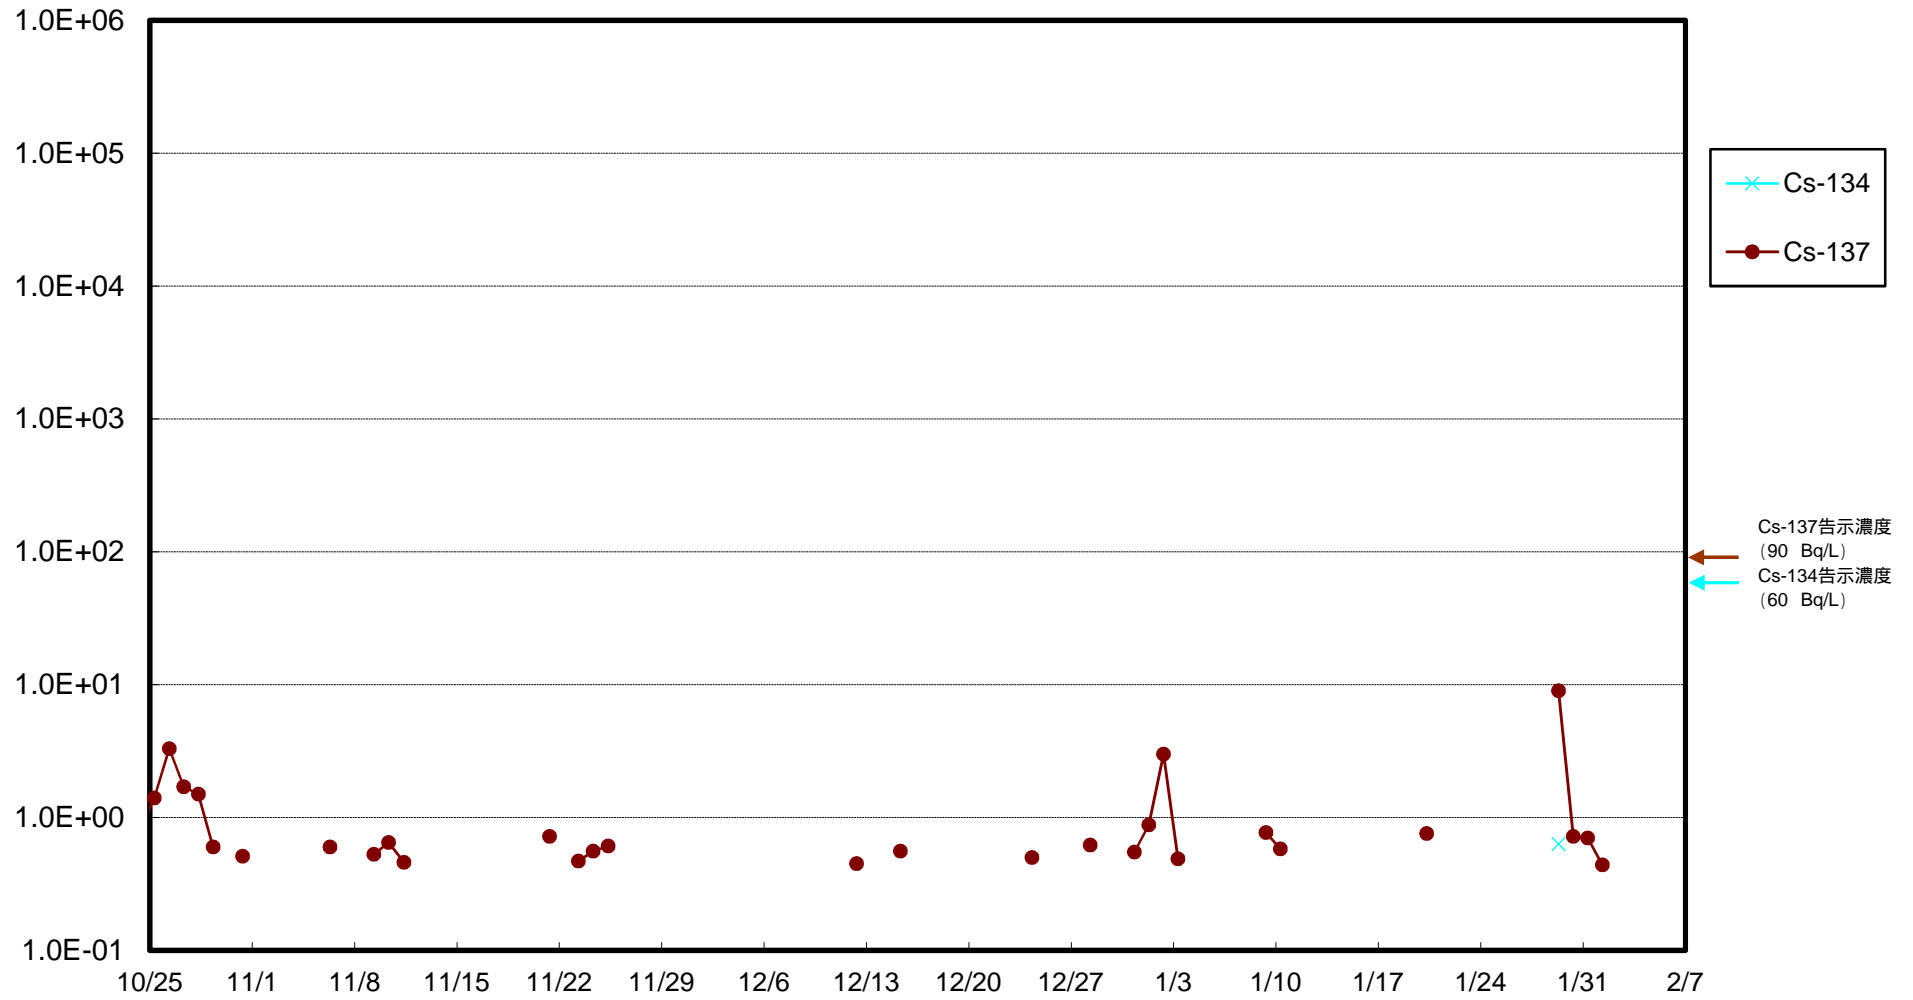

福島第一 物揚場前海水放射能濃度 (Bq / L)

福島第一 1~4号機取水口内北側(東波除堤北側)海水放射能濃度 (Bq / L)

福島第一 1~4号機取水口内南側(遮水壁前)海水放射能濃度 (Bq / L)

福島第一 6号機取水口前海水放射能濃度 (Bq / L)

福島第一 港湾口海水放射能濃度 (Bq / L)