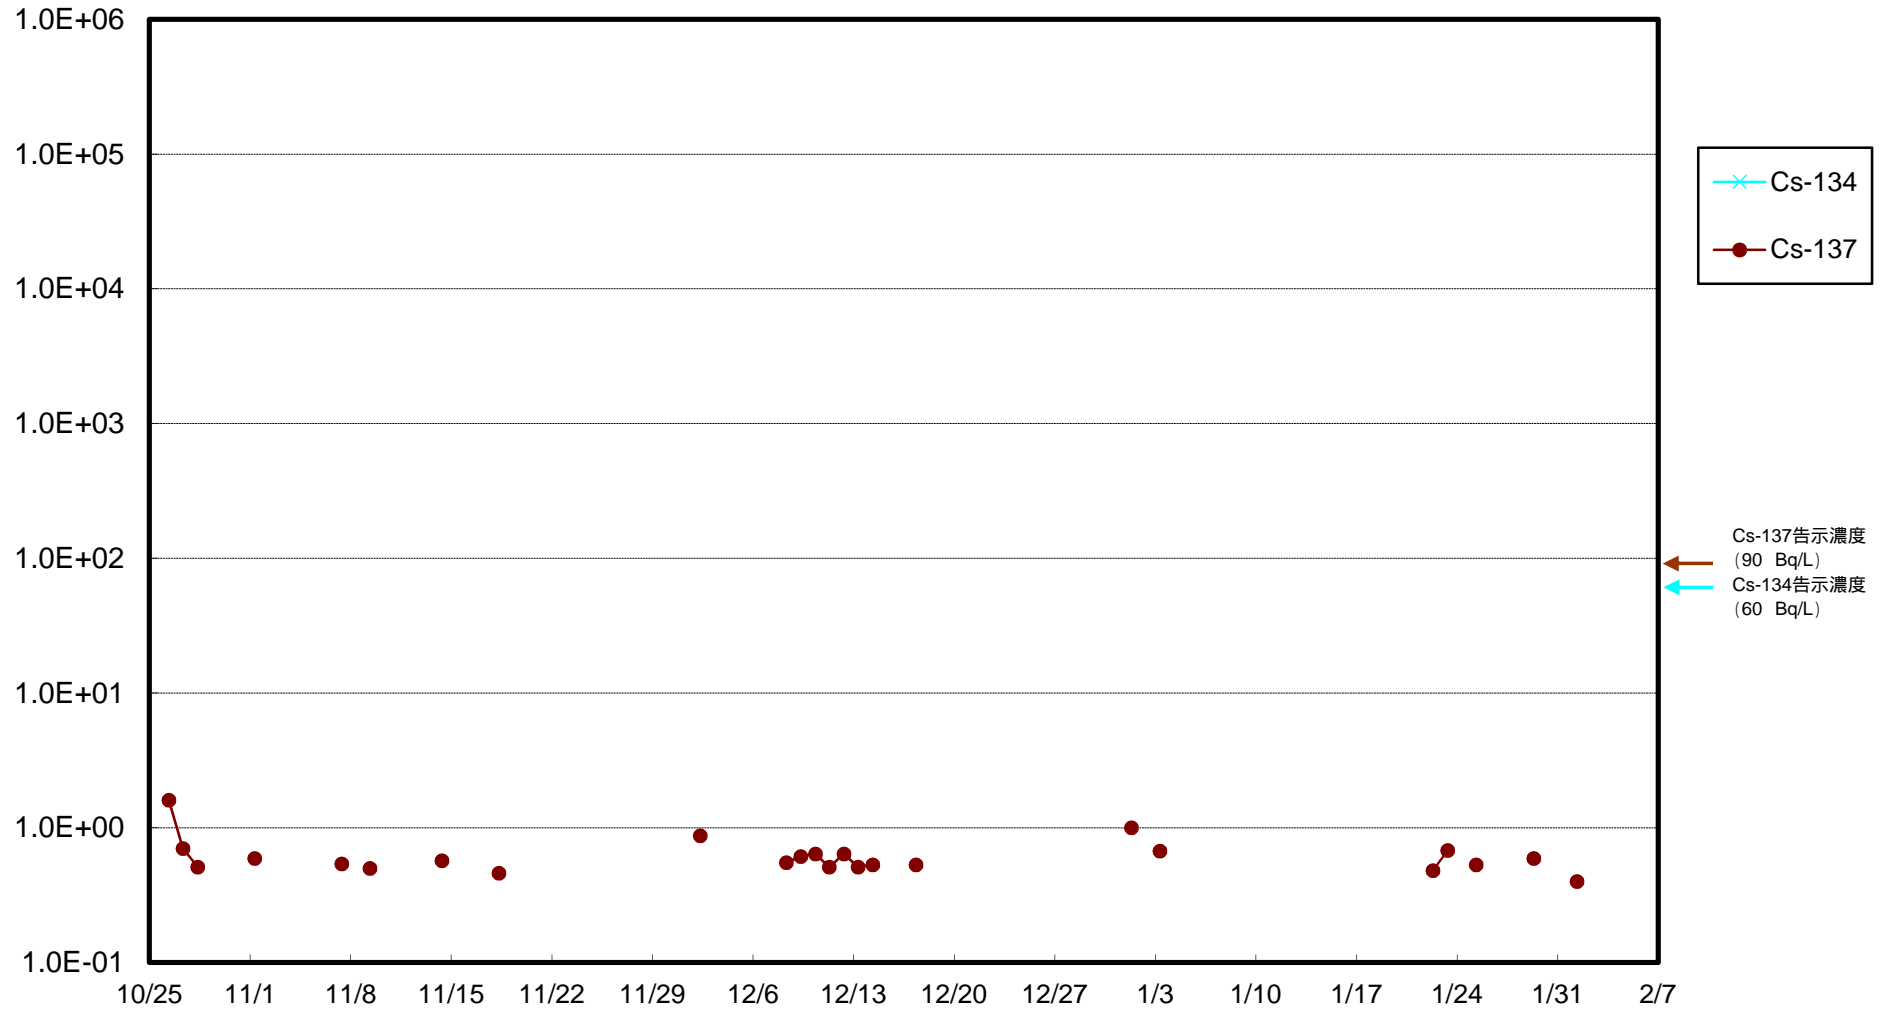

福島第一 物揚場前海水放射能濃度 (Bq / L)

福島第一 1~4号機取水口内北側(東波除堤北側)海水放射能濃度 (Bq / L)

福島第一 1~4号機取水口内南側(遮水壁前)海水放射能濃度 (Bq / L)

福島第一 6号機取水口前海水放射能濃度 (Bq / L)

福島第一 港湾口海水放射能濃度 (Bq / L)