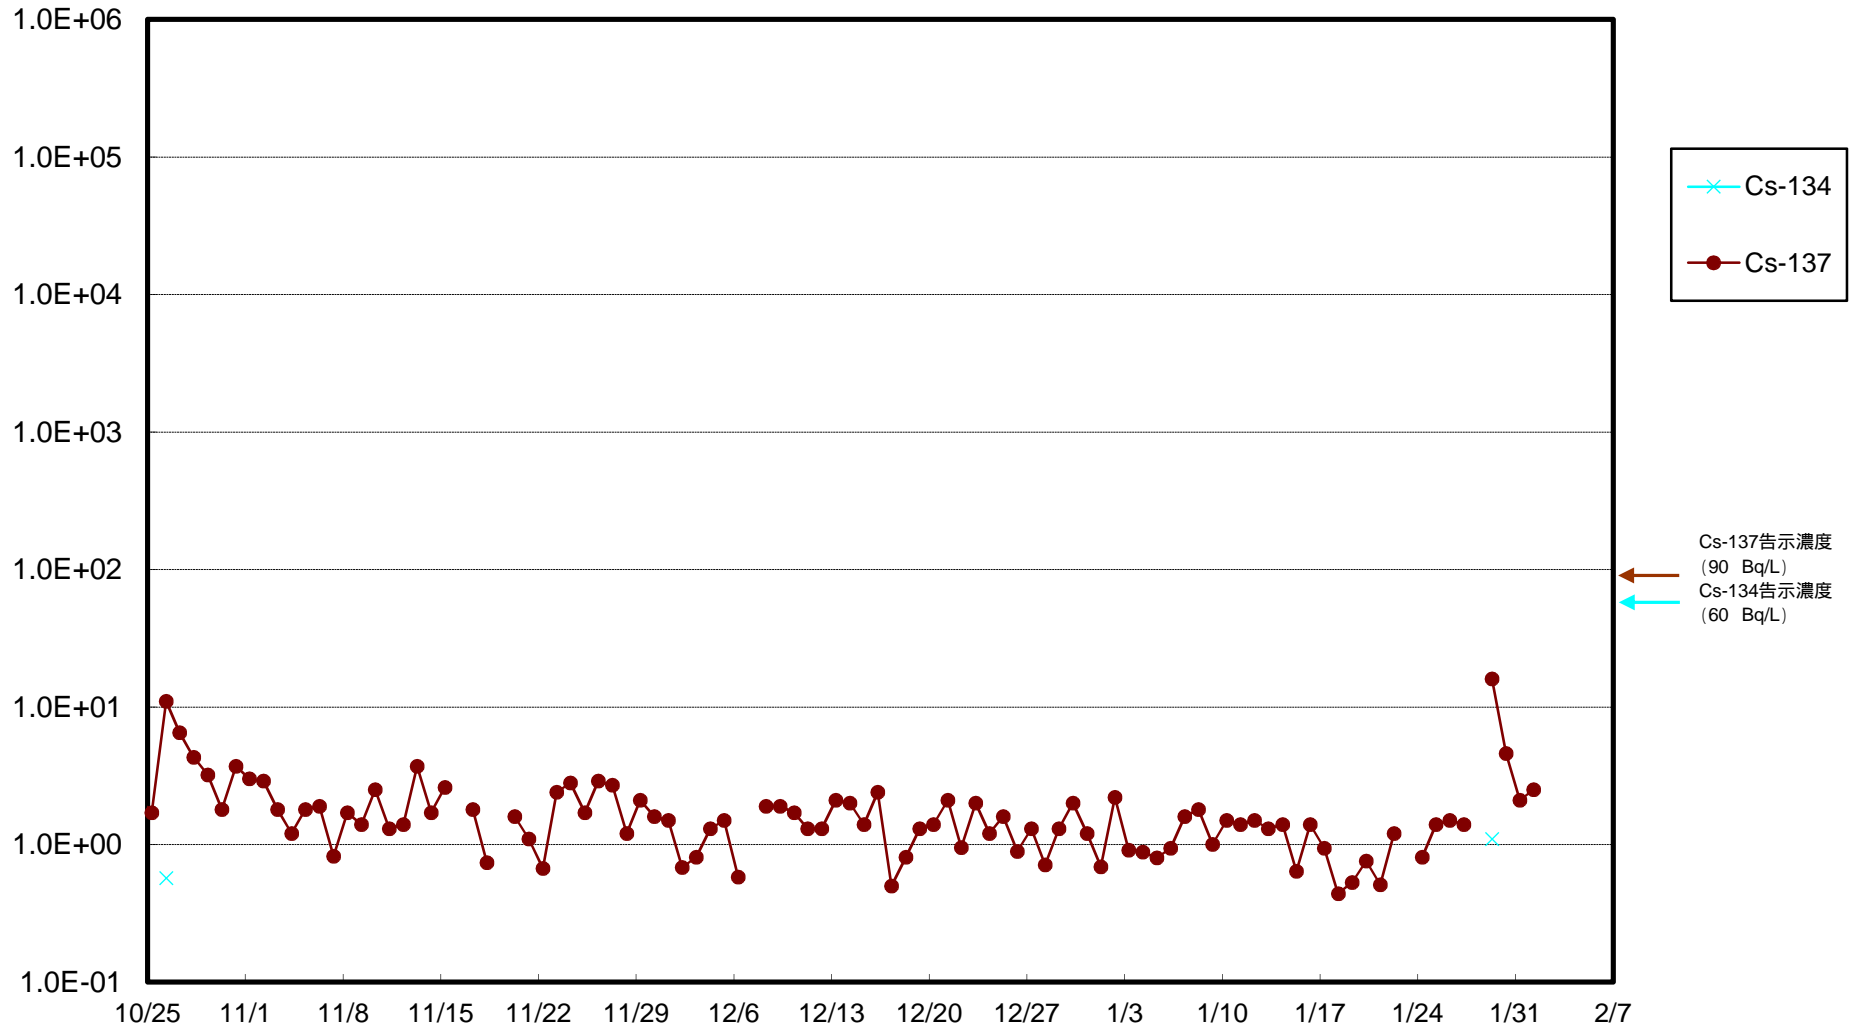

福島第一 物揚場前海水放射能濃度 (Bq / L)

福島第一 1~4号機取水口内北側(東波除堤北側)海水放射能濃度 (Bq / L)

福島第一 1~4号機取水口内南側(遮水壁前)海水放射能濃度 (Bq / L)

福島第一 6号機取水口前海水放射能濃度 (Bq / L)

福島第一 港湾口海水放射能濃度 (Bq / L)