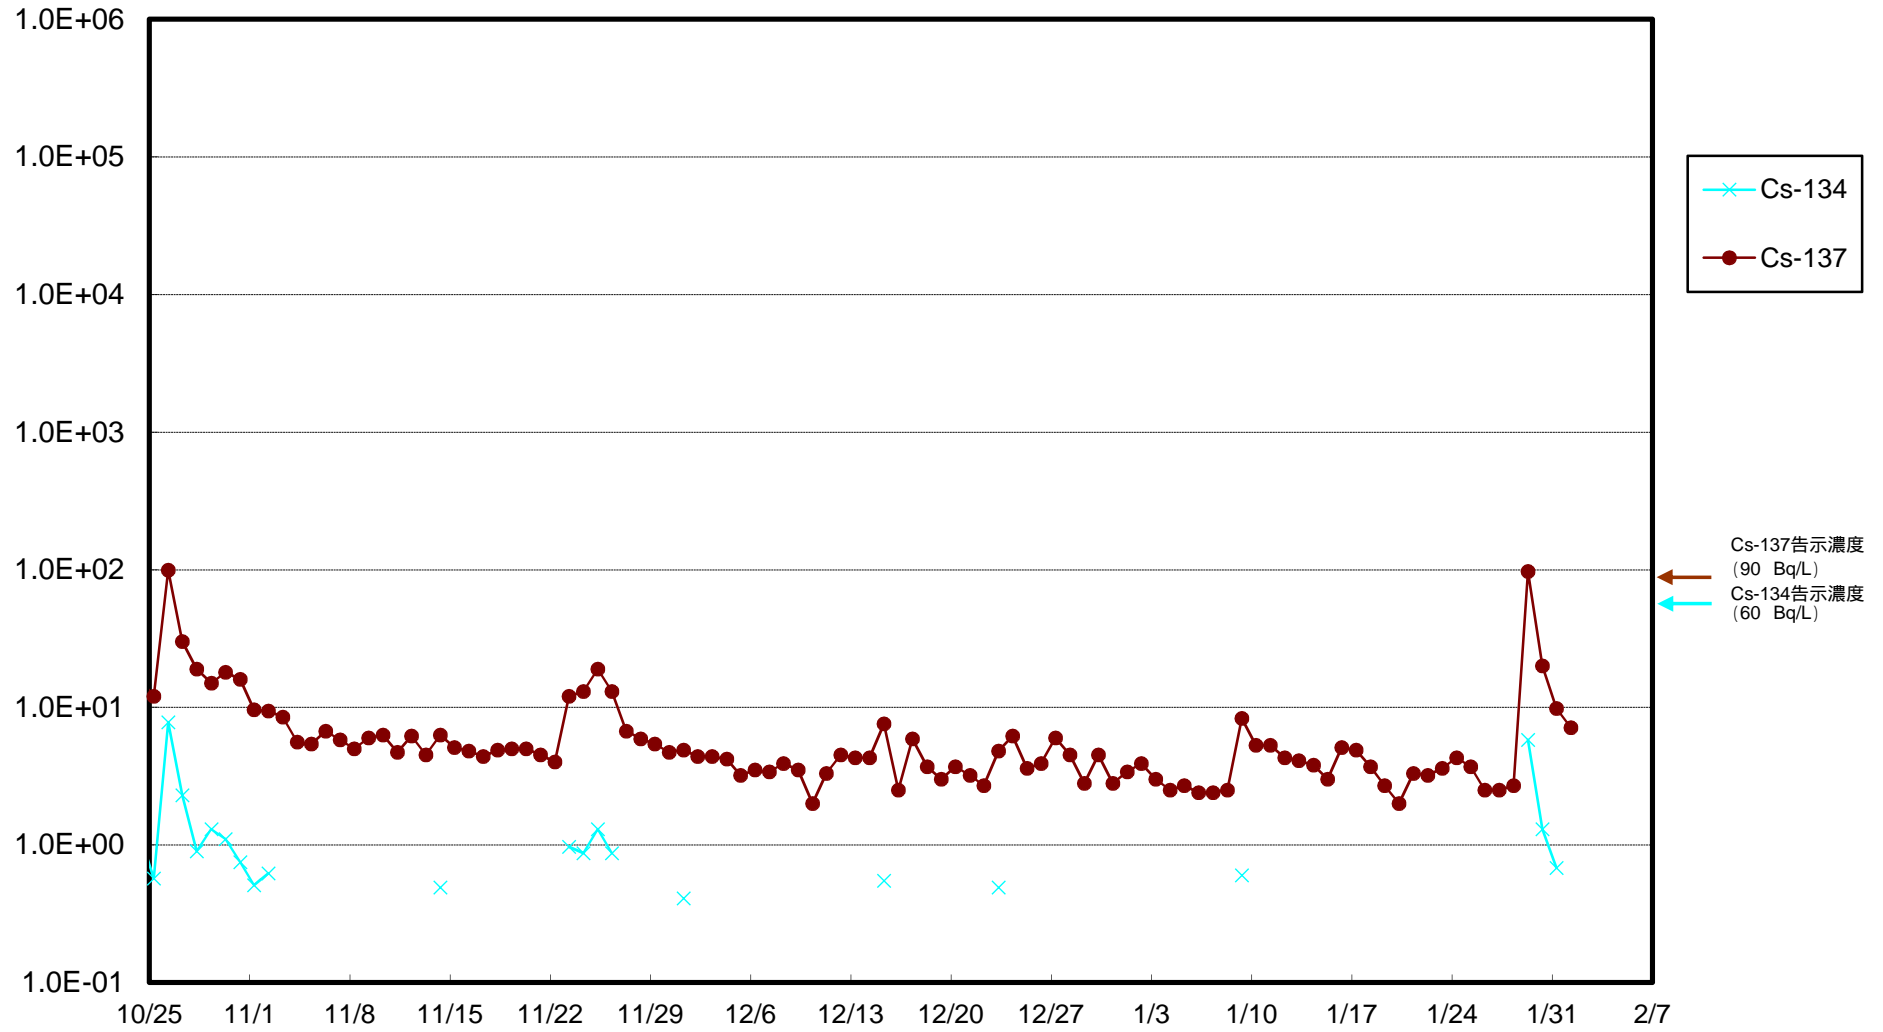

福島第一 物揚場前海水放射能濃度 (Bq / L)

福島第一 1~4号機取水口内北側(東波除堤北側)海水放射能濃度 (Bq / L)

福島第一 1~4号機取水口内南側(遮水壁前)海水放射能濃度 (Bq / L)

福島第一 6号機取水口前海水放射能濃度 (Bq / L)

福島第一 港湾口海水放射能濃度 (Bq / L)