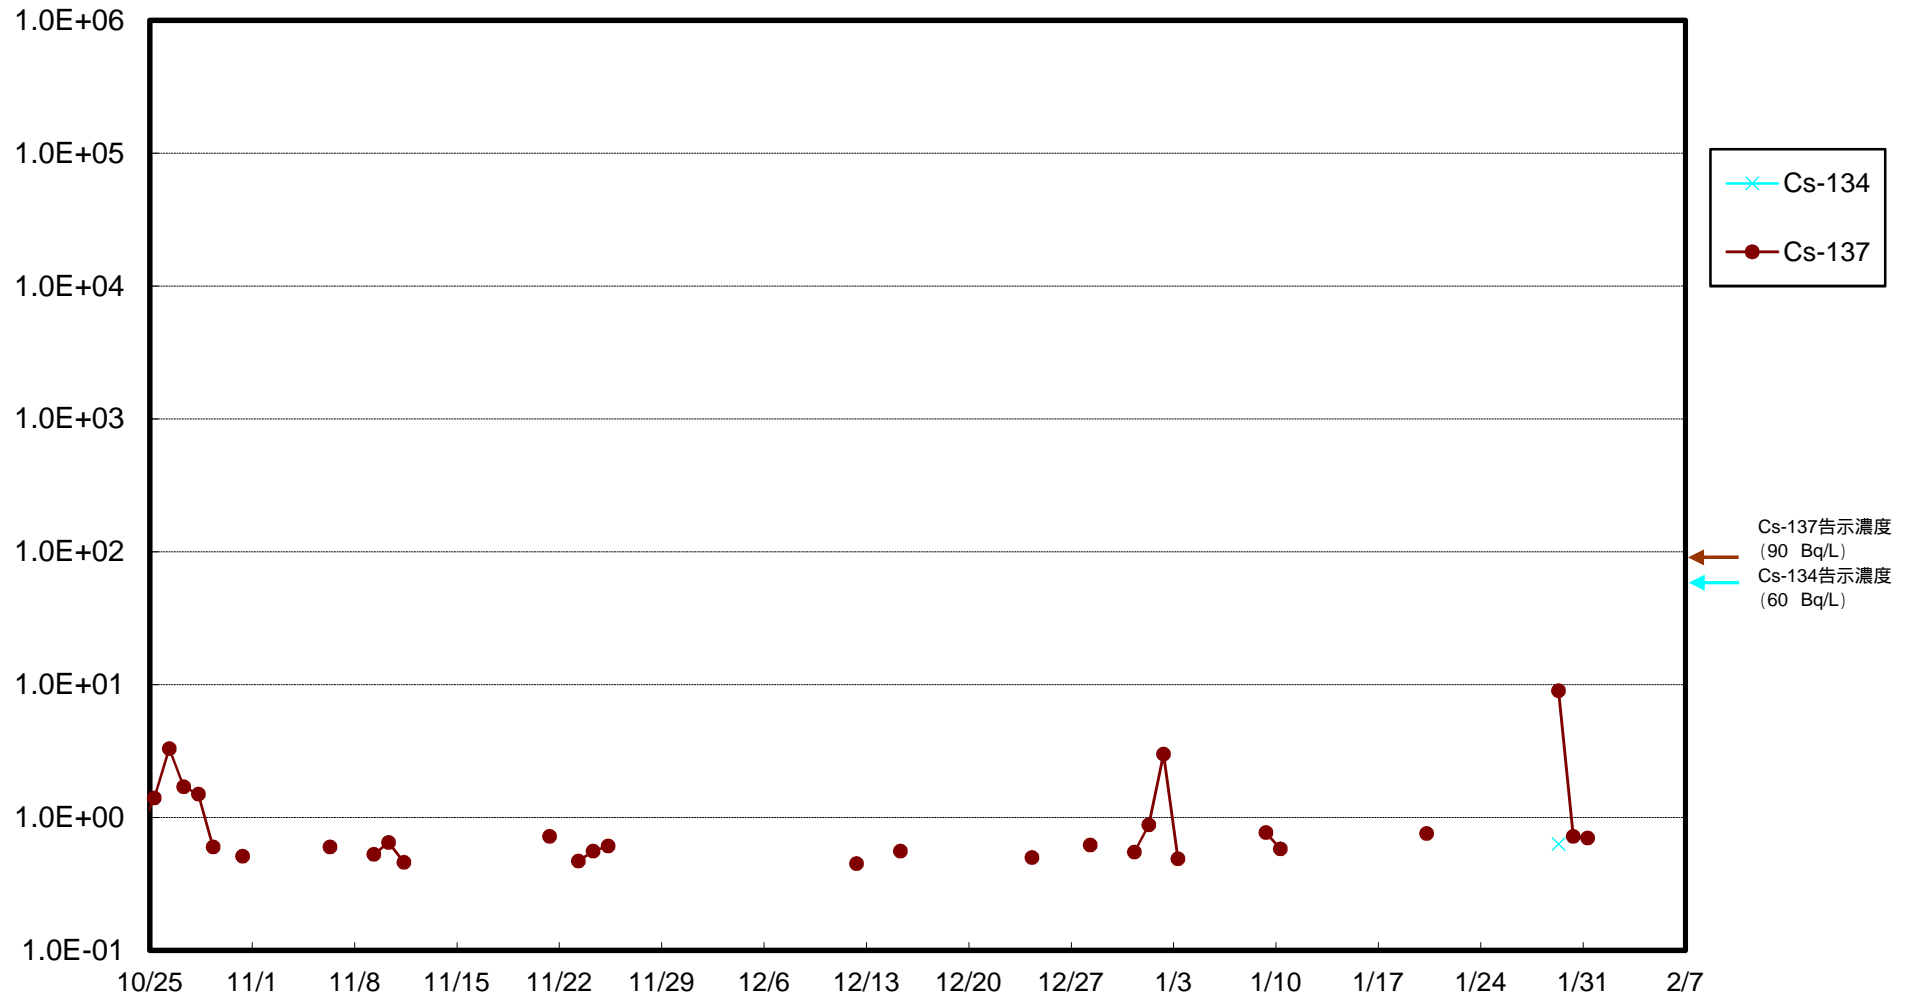

福島第一 物揚場前海水放射能濃度 (Bq / L)

福島第一 1~4号機取水口内北側(東波除堤北側)海水放射能濃度 (Bq / L)

福島第一 1~4号機取水口内南側(遮水壁前)海水放射能濃度 (Bq / L)

福島第一 6号機取水口前海水放射能濃度 (Bq / L)

福島第一 港湾口海水放射能濃度 (Bq / L)