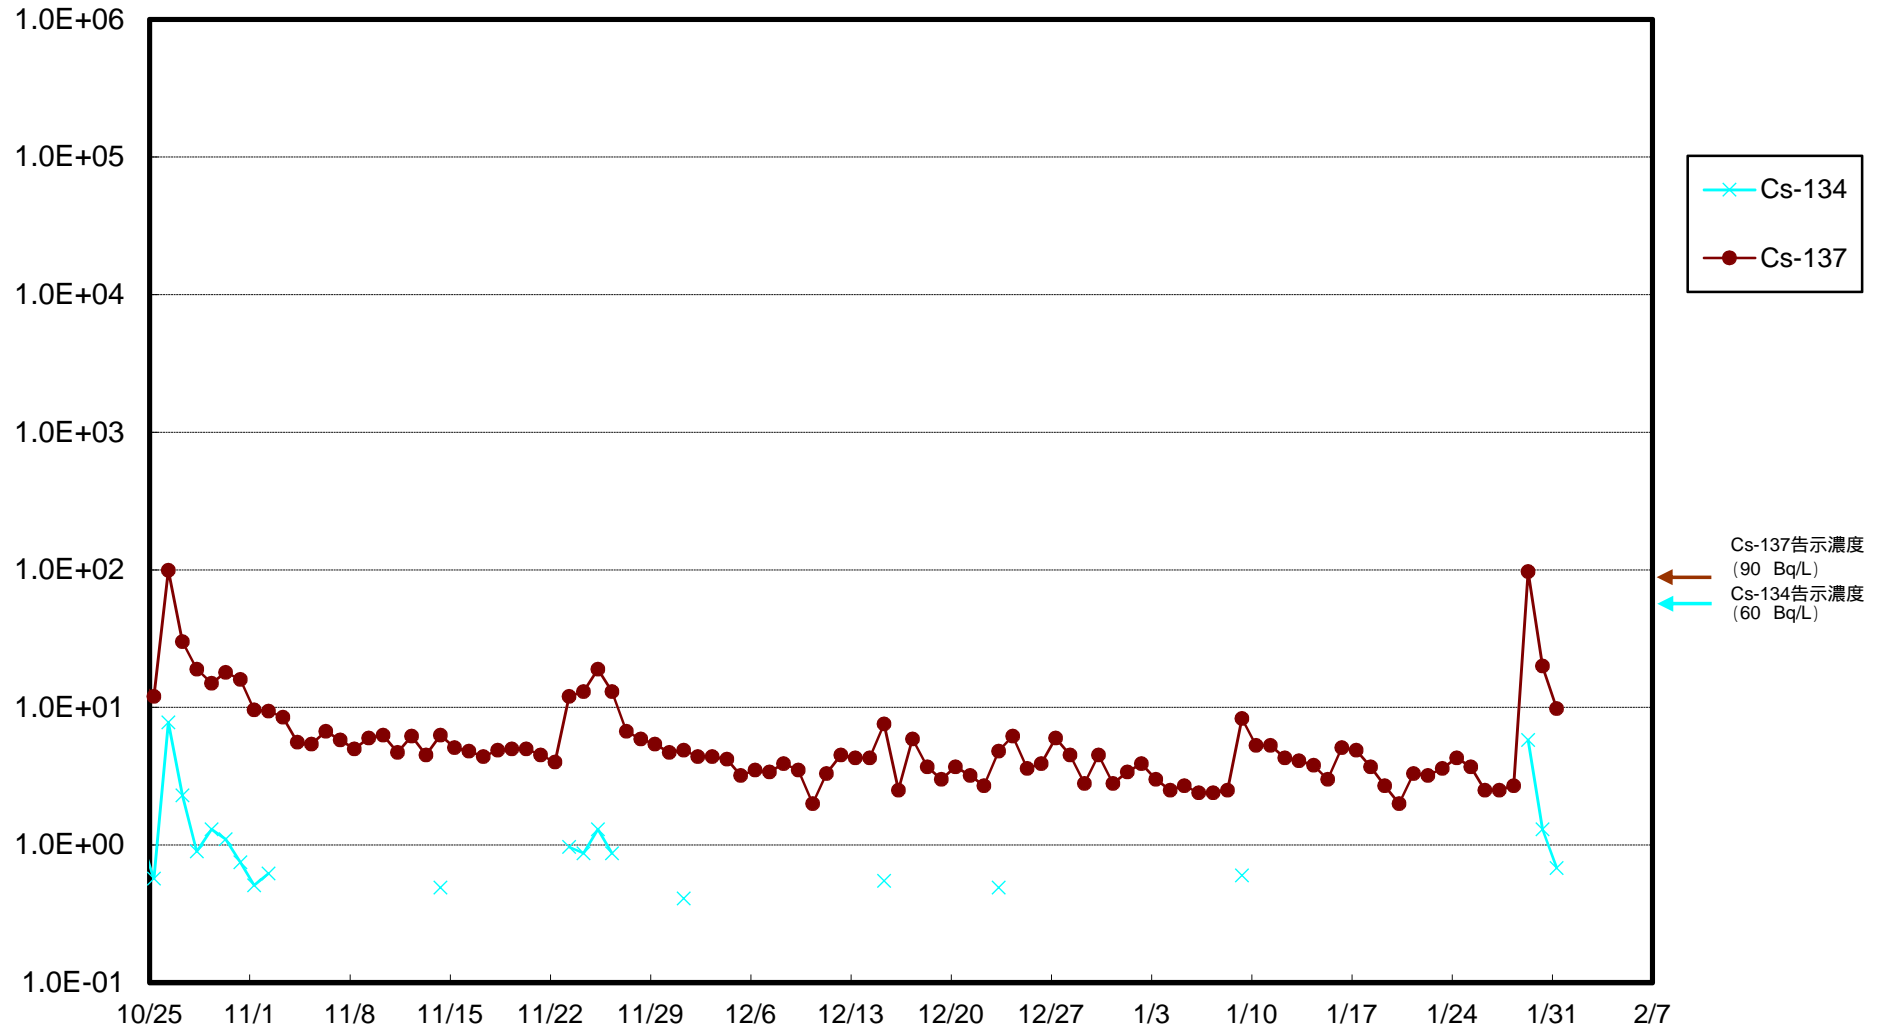

福島第一 物揚場前海水放射能濃度 (Bq / L)

福島第一 1~4号機取水口内北側(東波除堤北側)海水放射能濃度 (Bq / L)

福島第一 1~4号機取水口内南側(遮水壁前)海水放射能濃度 (Bq / L)

福島第一 6号機取水口前海水放射能濃度 (Bq / L)

福島第一 港湾口海水放射能濃度 (Bq / L)