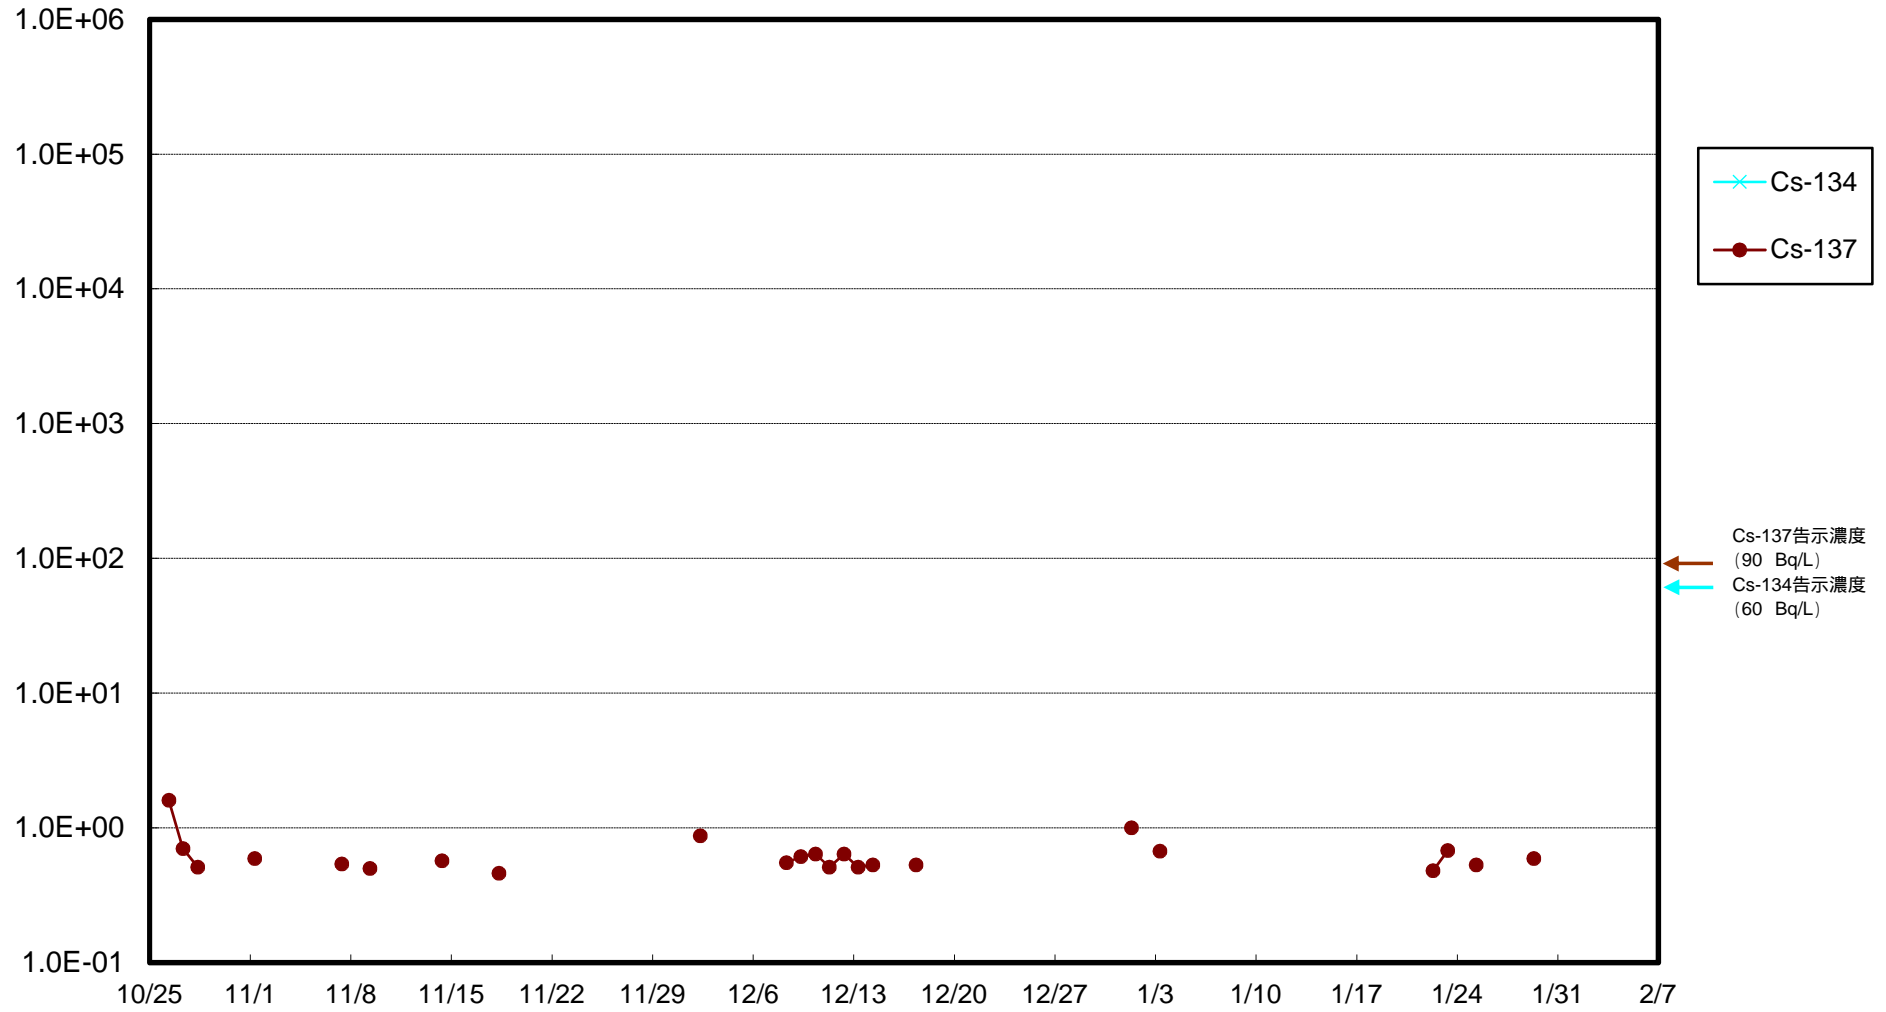

福島第一 物揚場前海水放射能濃度 (Bq / L)

福島第一 1~4号機取水口内北側(東波除堤北側)海水放射能濃度 (Bq / L)

福島第一 1~4号機取水口内南側(遮水壁前)海水放射能濃度 (Bq / L)

福島第一 6号機取水口前海水放射能濃度 (Bq / L)

福島第一 港湾口海水放射能濃度 (Bq / L)