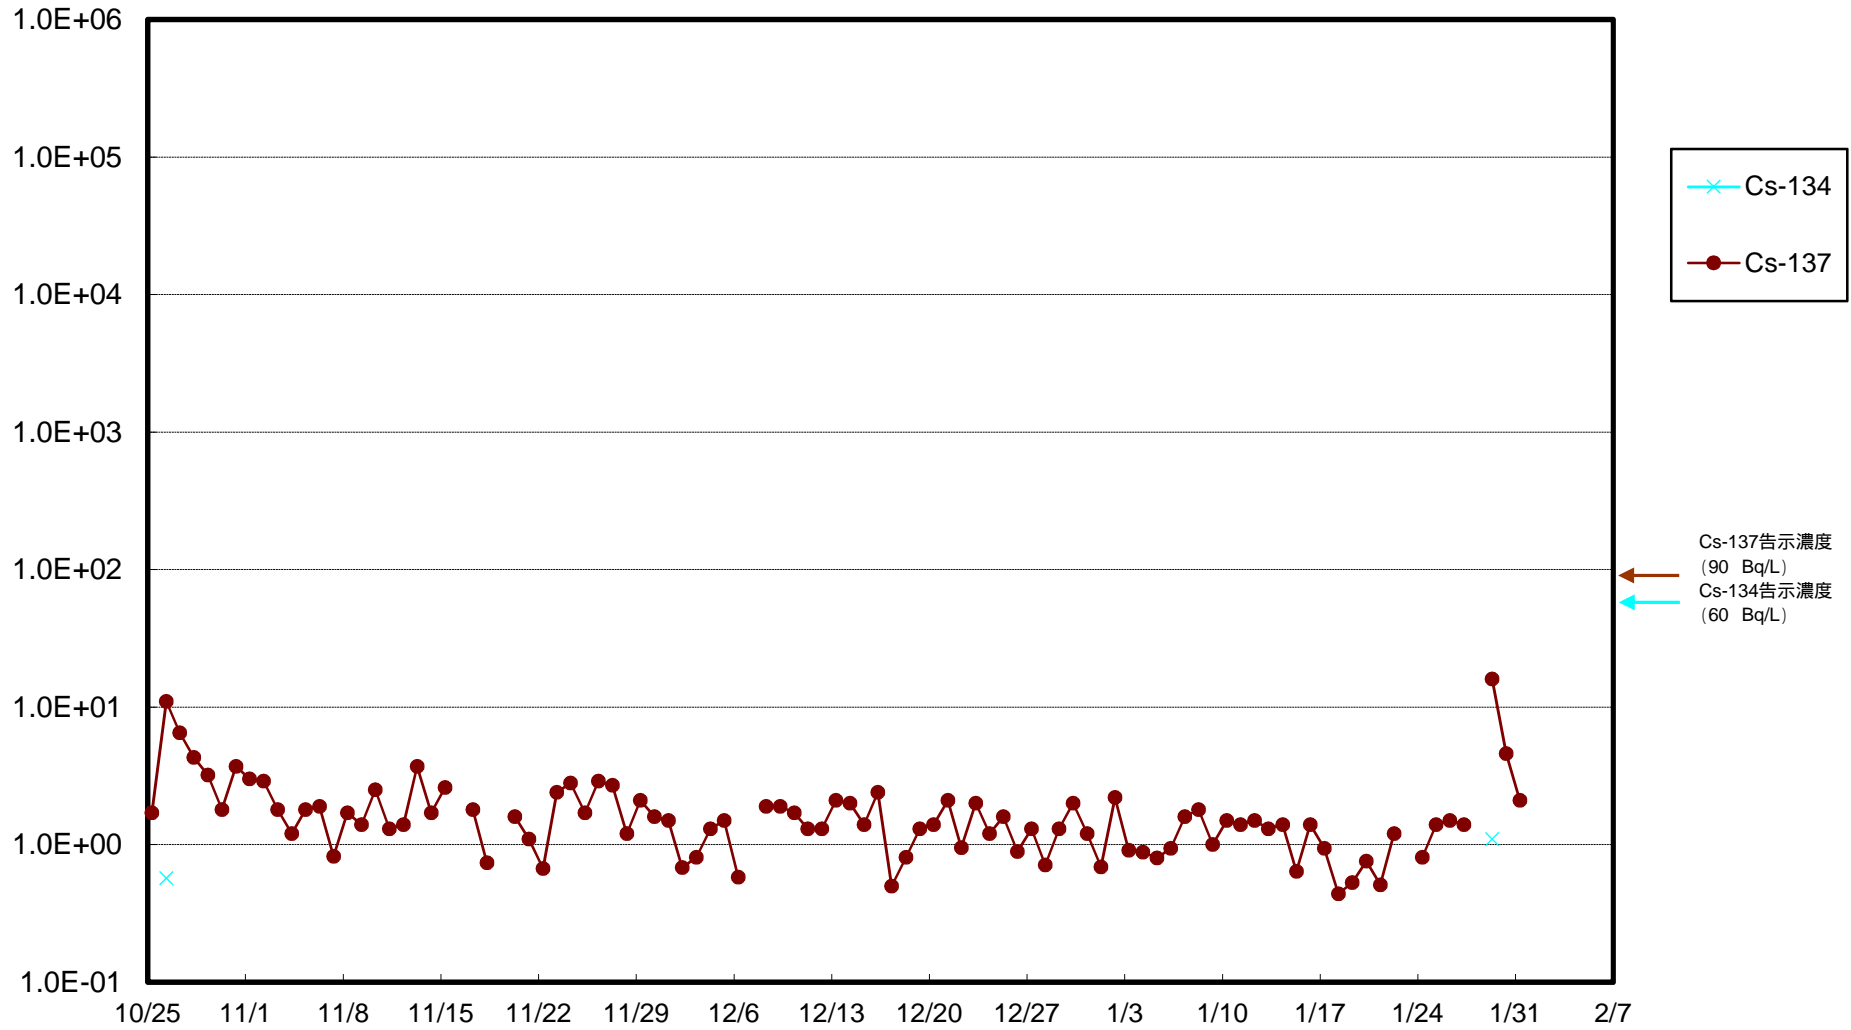

福島第一 物揚場前海水放射能濃度 (Bq / L)

福島第一 1~4号機取水口内北側(東波除堤北側)海水放射能濃度 (Bq / L)

福島第一 1~4号機取水口内南側(遮水壁前)海水放射能濃度 (Bq / L)

福島第一 6号機取水口前海水放射能濃度 (Bq / L)

福島第一 港湾口海水放射能濃度 (Bq / L)