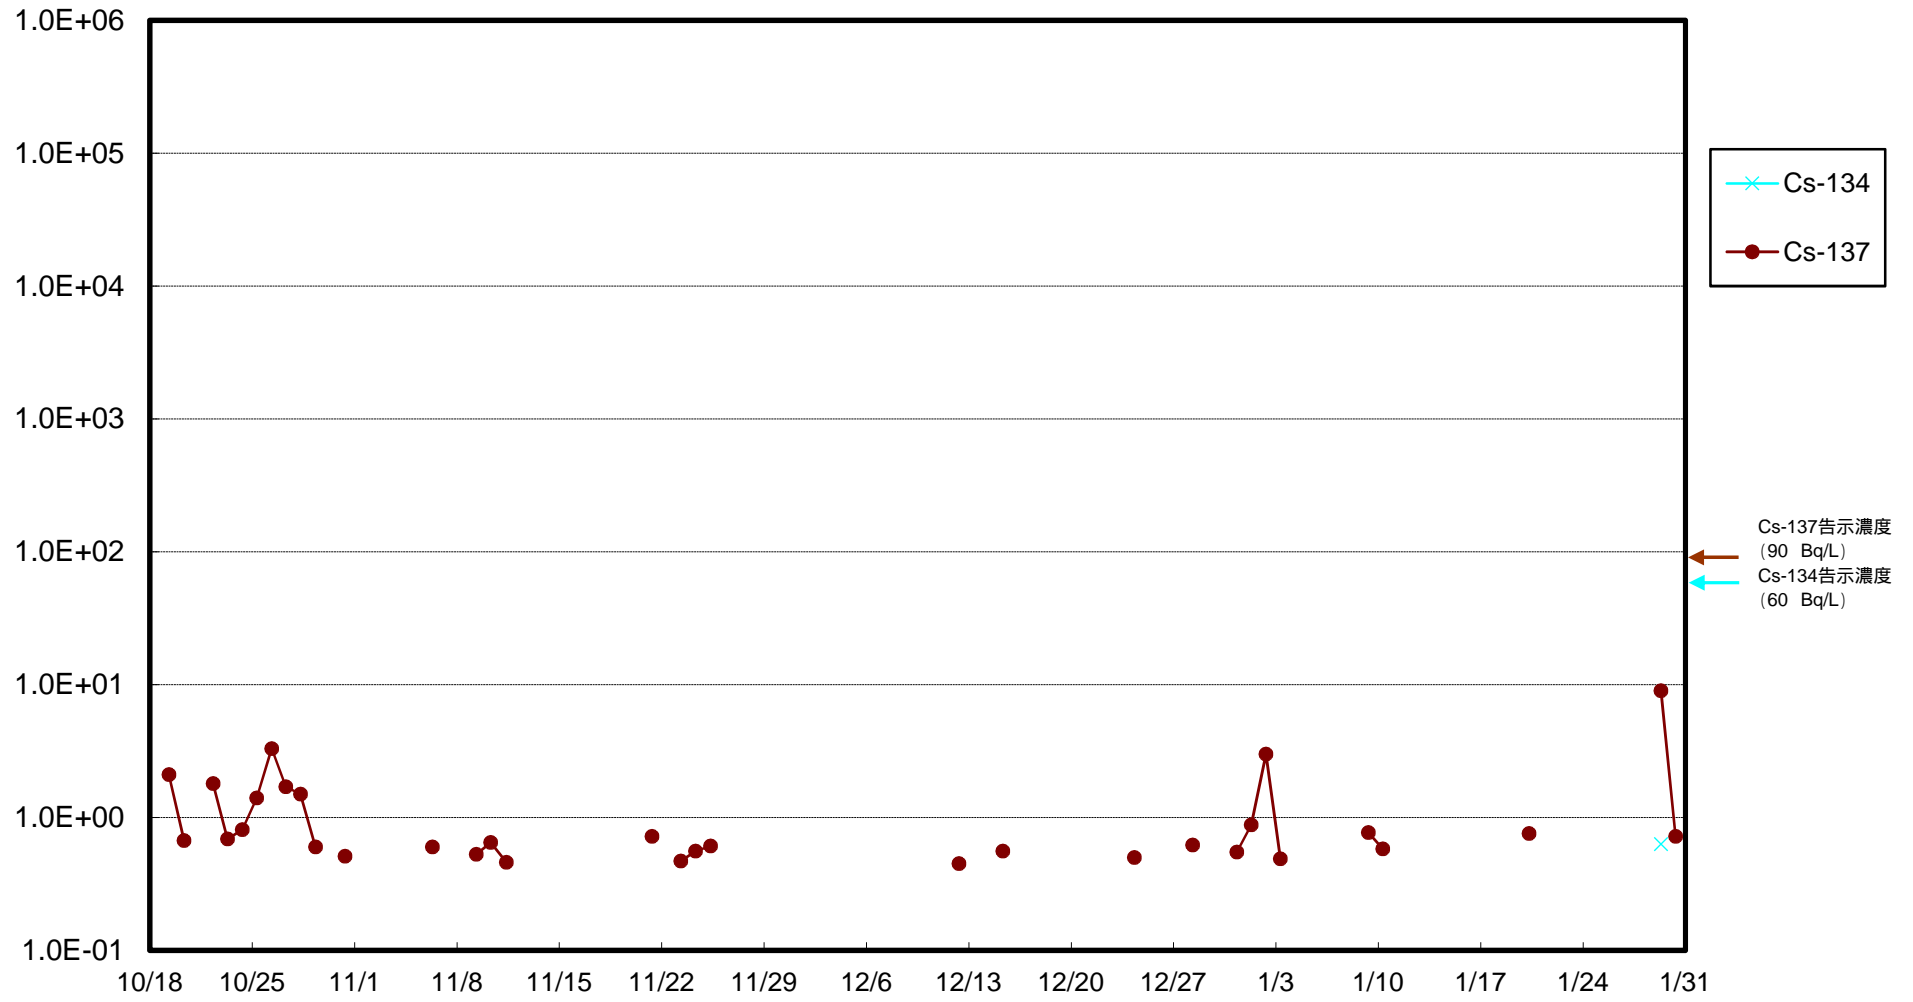

福島第一 物揚場前海水放射能濃度 (Bq / L)

福島第一 1~4号機取水口内北側(東波除堤北側)海水放射能濃度 (Bq / L)

福島第一 1~4号機取水口内南側(遮水壁前)海水放射能濃度 (Bq / L)

福島第一 6号機取水口前海水放射能濃度 (Bq / L)

# 福島第一 港湾口海水放射能濃度 (Bq / L)