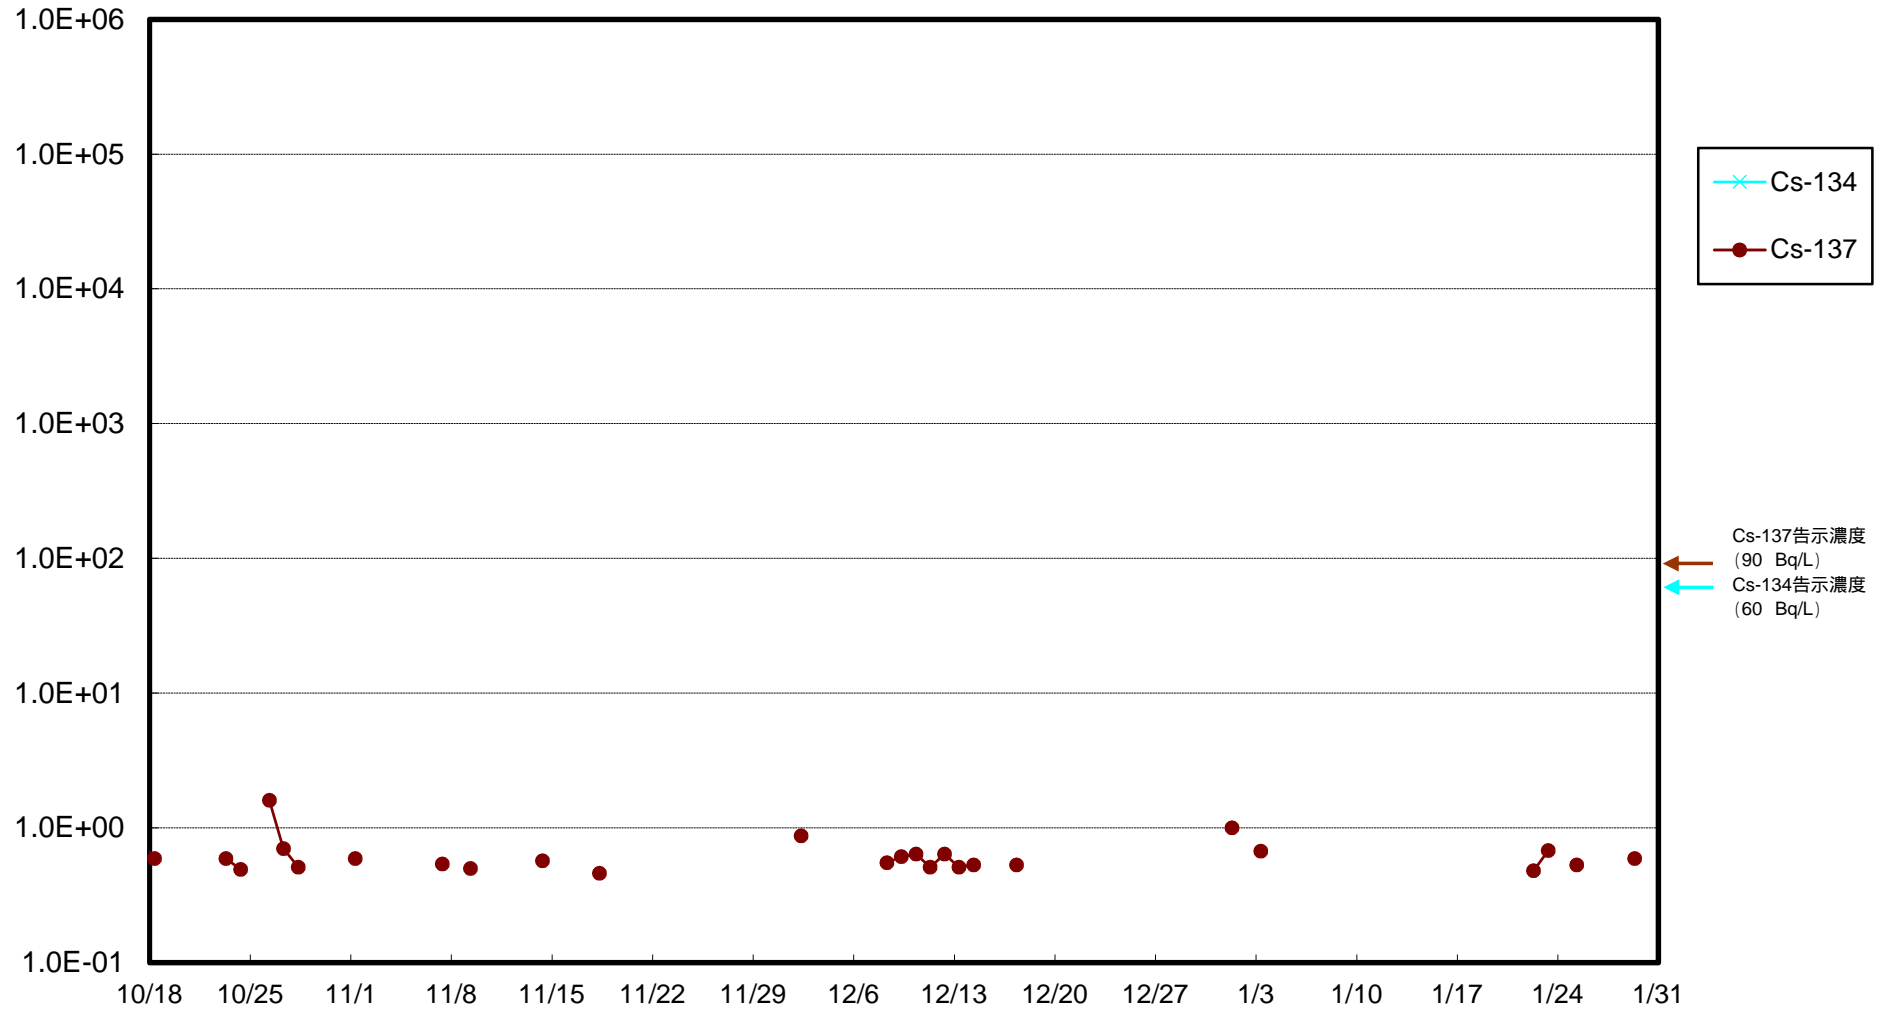

福島第一 物揚場前海水放射能濃度 (Bq / L)

福島第一 1~4号機取水口内北側(東波除堤北側)海水放射能濃度 (Bq / L)

福島第一 1~4号機取水口内南側(遮水壁前)海水放射能濃度 (Bq / L)

福島第一 6号機取水口前海水放射能濃度 (Bq / L)

# 福島第一 港湾口海水放射能濃度 (Bq / L)