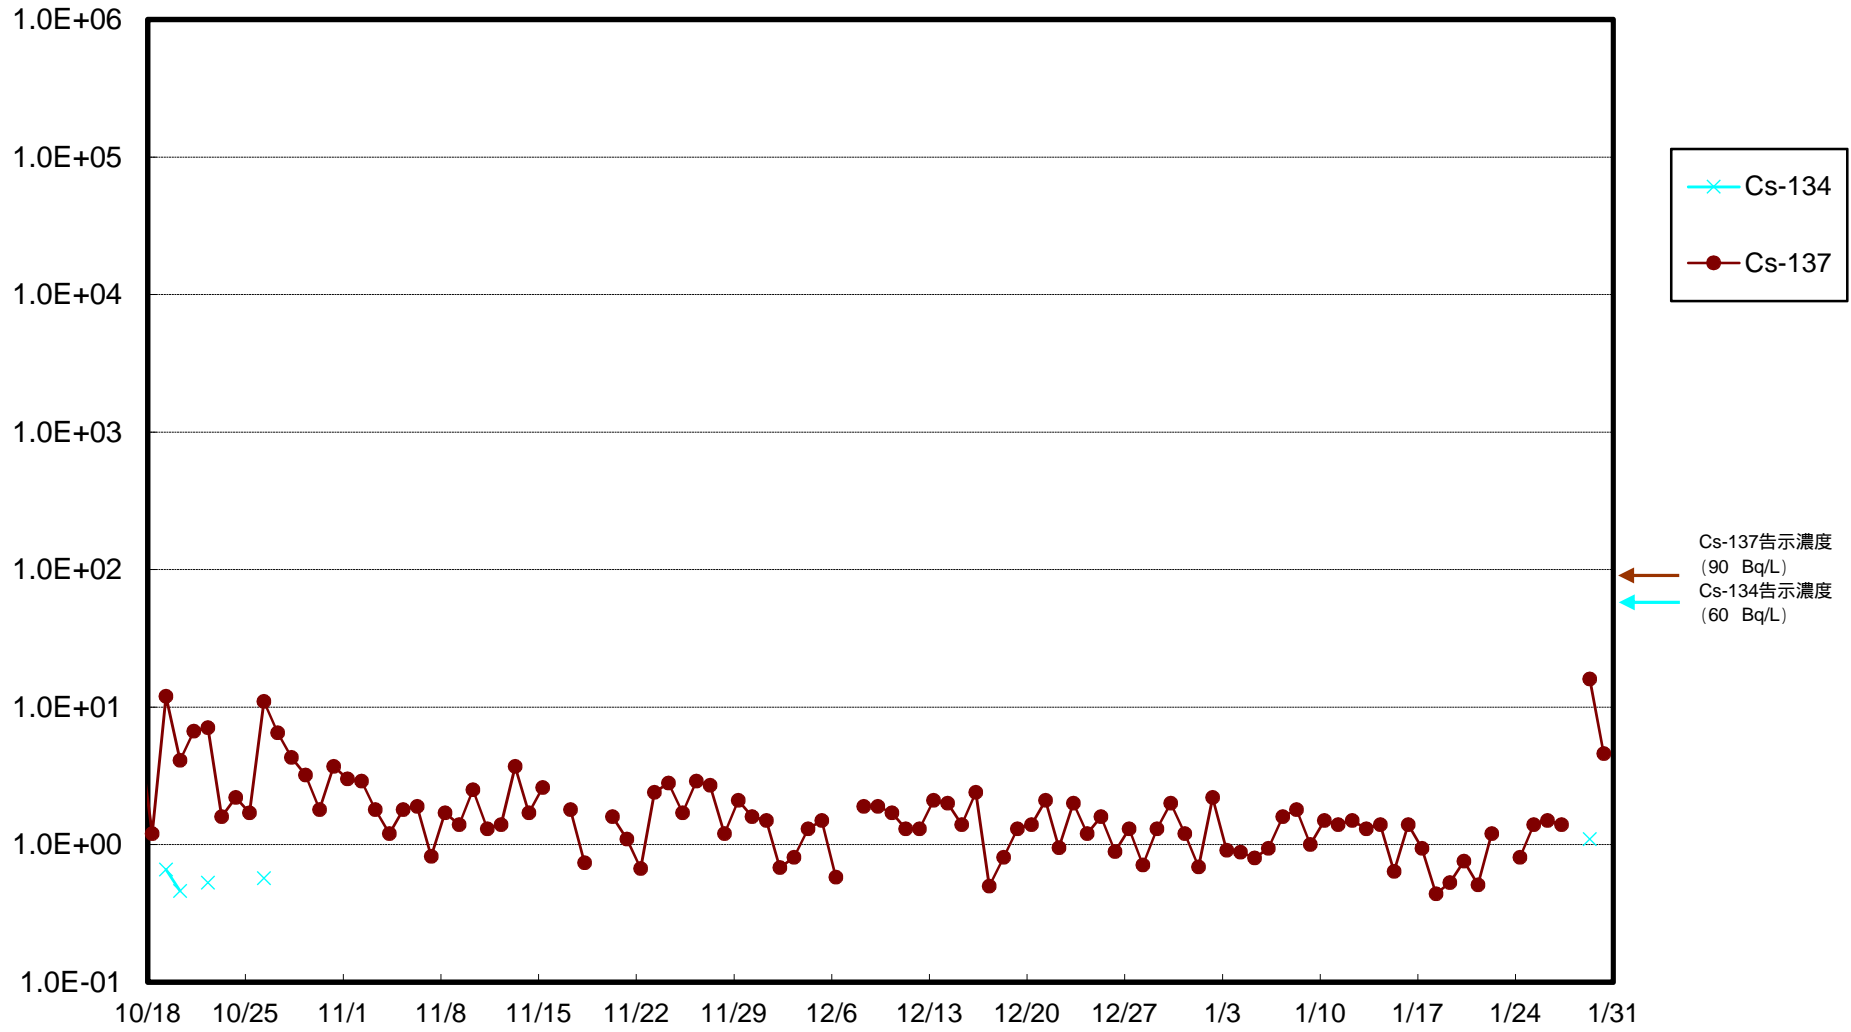

福島第一 物揚場前海水放射能濃度 (Bq / L)

福島第一 1~4号機取水口内北側(東波除堤北側)海水放射能濃度 (Bq / L)

福島第一 1~4号機取水口内南側(遮水壁前)海水放射能濃度 (Bq / L)

福島第一 6号機取水口前海水放射能濃度 (Bq / L)

# 福島第一 港湾口海水放射能濃度 (Bq / L)