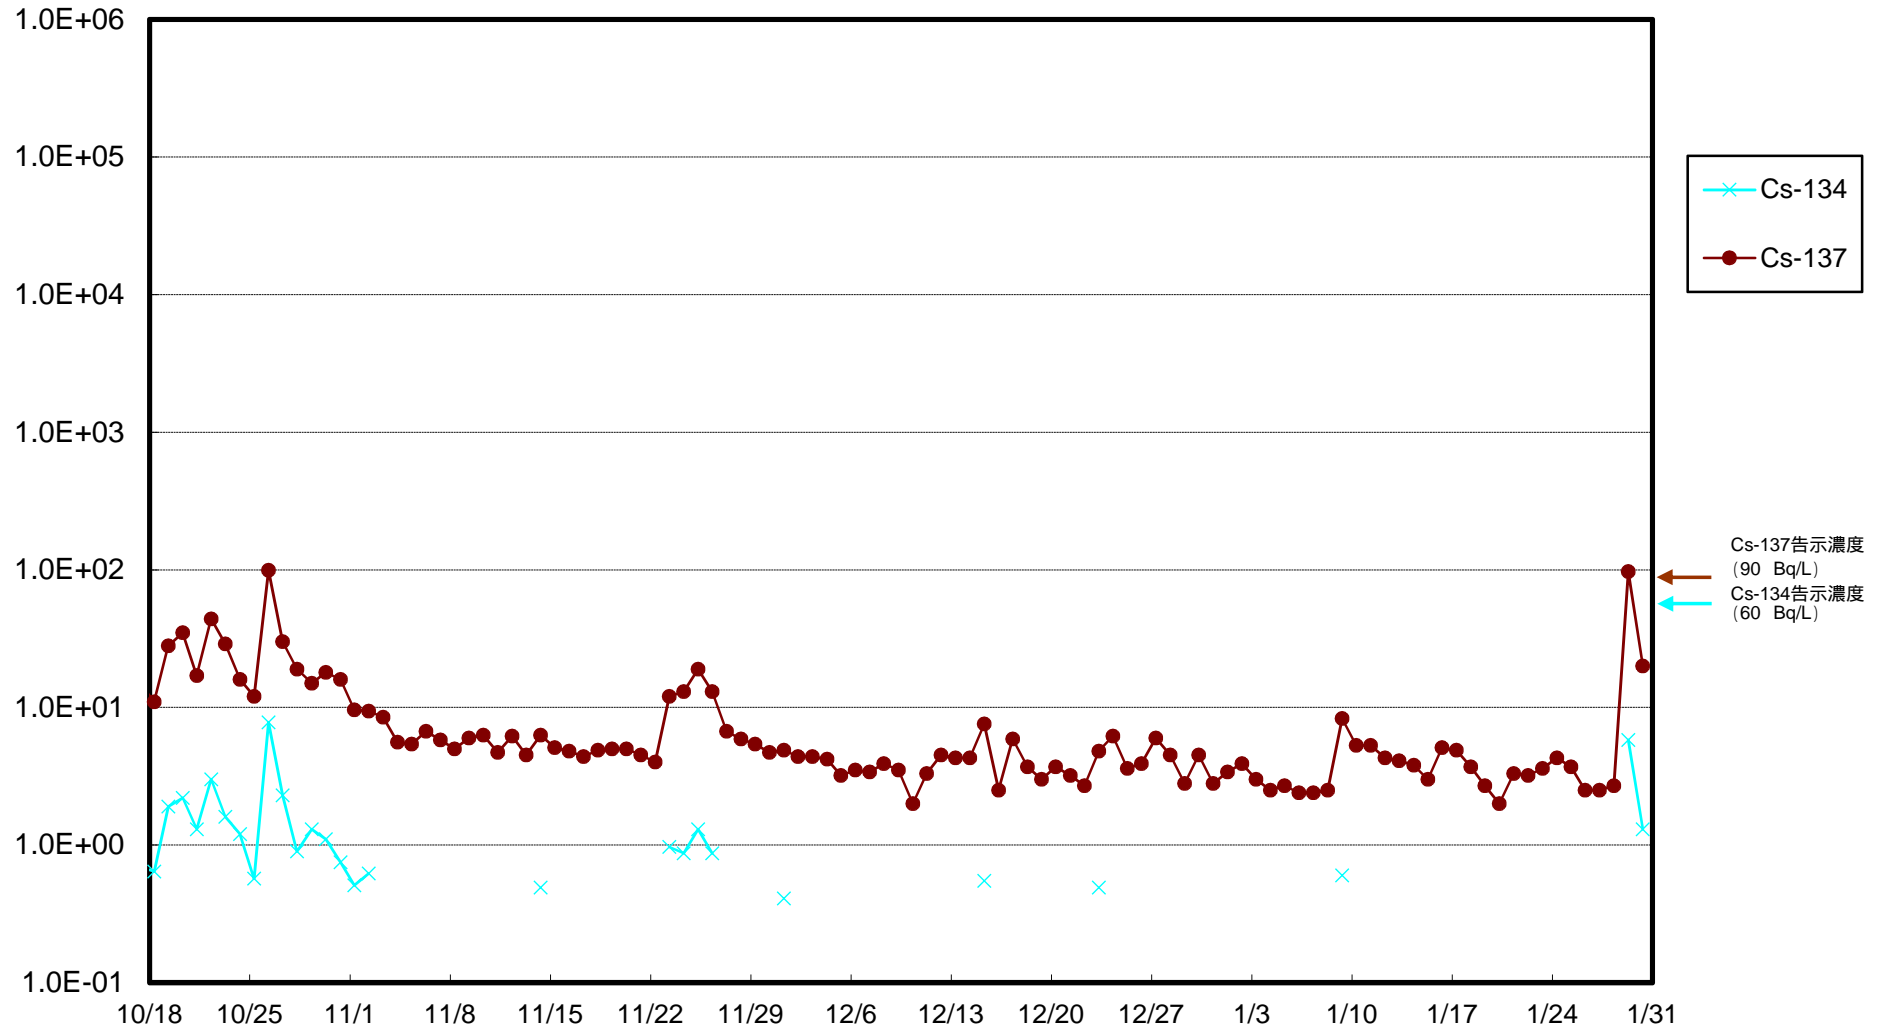

福島第一 物揚場前海水放射能濃度 (Bq / L)

福島第一 1~4号機取水口内北側(東波除堤北側)海水放射能濃度 (Bq / L)

福島第一 1~4号機取水口内南側(遮水壁前)海水放射能濃度 (Bq / L)

福島第一 6号機取水口前海水放射能濃度 (Bq / L)

# 福島第一 港湾口海水放射能濃度 (Bq / L)